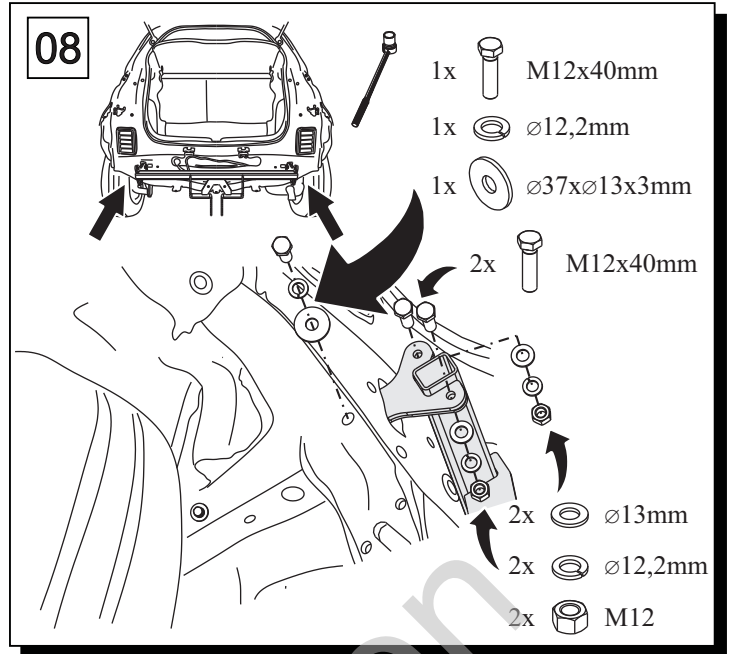

  2h

śruba	Nm	M6	M8	M10	M12	M14	M16
klasa 8.8		9,9	24	48	83	132	200
klasa 10.9		14	34	67	117	185	285

 0 km →  1000 km

1		x1		8	M12x75	x1
				9	M12x70	x1
				10	M12x40	x8
				11	Ø 13	x6
2		x1		12	Ø 37xØ13x3	x4
				13	(DIN 9021)	
3		x1		13	Ø 12.2	x10
4		x1		14	M12	x6
5		x2				
6		x1				
						Art.nr-BL1O100
7		x1				

01

02

03

04

05

06

13

14