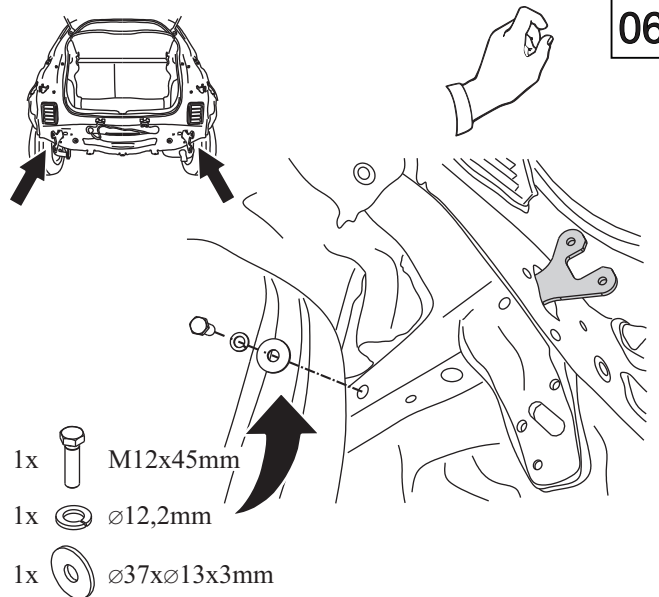

  2h

śruba	Nm	M6	M8	M10	M12	M14	M16
klasa 8.8		9,9	24	48	83	132	200
klasa 10.9		14	34	67	117	185	285

 0 km →  1000 km

1		x1		8	M12x75	x1
				9	M12x70	x1
				10	M12x40	x8
				11	Ø 13	x6
2		x1		12	Ø 37xØ13x3	x4
				13	(DIN 9021)	
3		x1		13	Ø 12.2	x10
4		x1		14	M12	x6
5		x2				
6		x1				
						Art.nr-BL1O100
7		x1				

01

02

03

04

05

06

13

14