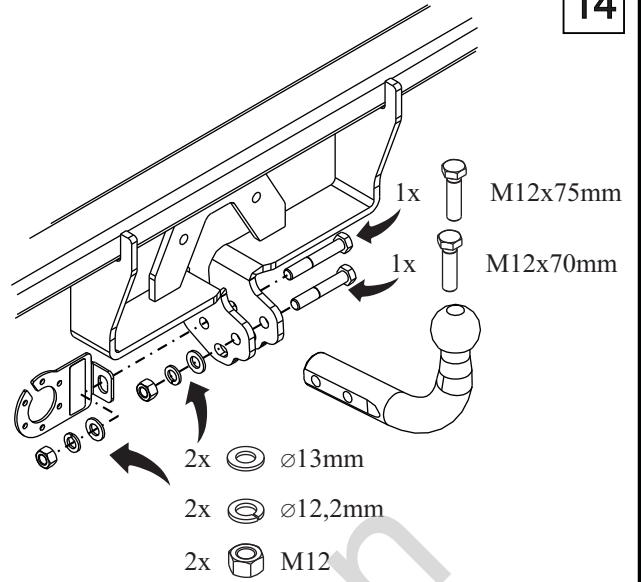

  2h

śruba	Nm	M6	M8	M10	M12	M14	M16
klasa 8.8		9,9	24	48	83	132	200
klasa 10.9		14	34	67	117	185	285

 0 km →  1000 km

1		x1		8	M12x75	x1
				9	M12x70	x1
				10	M12x40	x8
				11	Ø 13	x6
2		x1		12	Ø 37xØ13x3	x4
				13	(DIN 9021)	
3		x1		13	Ø 12.2	x10
4		x1		14	M12	x6
5		x2				
6		x1				
						Art.nr-BL1O100
7		x1				

01

02

03

04

05

06

13

14