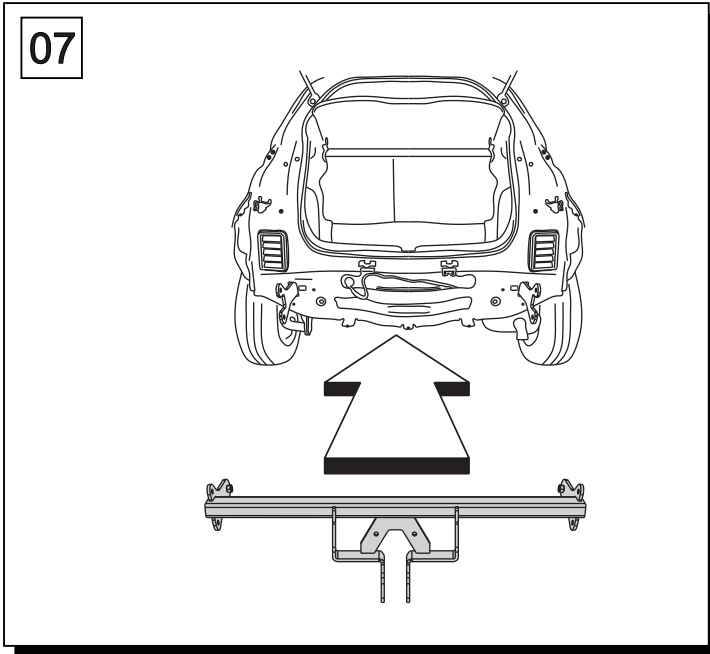

  2h

śruba	Nm	M6	M8	M10	M12	M14	M16
klasa 8.8		9,9	24	48	83	132	200
klasa 10.9		14	34	67	117	185	285

 0 km →  1000 km

1		x1		8	M12x75	x1
				9	M12x70	x1
				10	M12x40	x8
				11	Ø 13	x6
2		x1		12	Ø 37xØ13x3	x4
				13	(DIN 9021)	
3		x1		13	Ø 12.2	x10
4		x1		14	M12	x6
5		x2				
6		x1				
						Art.nr-BL1O100
7		x1				

01

02

03

04

05

06

13

14