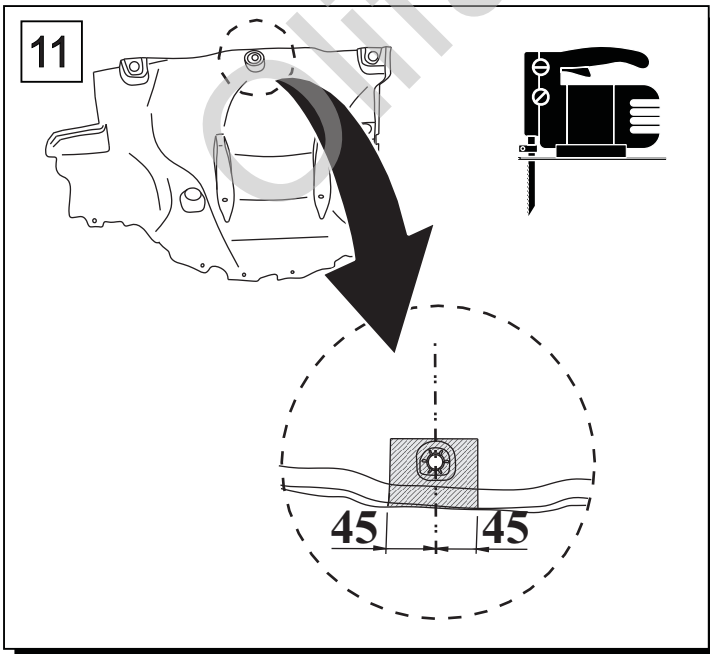

  2h

śruba	Nm	M6	M8	M10	M12	M14	M16
klasa 8.8		9,9	24	48	83	132	200
klasa 10.9		14	34	67	117	185	285

 0 km →  1000 km

1		x1		8	M12x75	x1
				9	M12x70	x1
				10	M12x40	x8
				11	Ø 13	x6
2		x1		12	Ø 37xØ13x3	x4
				13	(DIN 9021)	
3		x1		13	Ø 12.2	x10
4		x1		14	M12	x6
5		x2				
6		x1				
						Art.nr-BL1O100
7		x1				

01

02

03

04

05

06

13

14