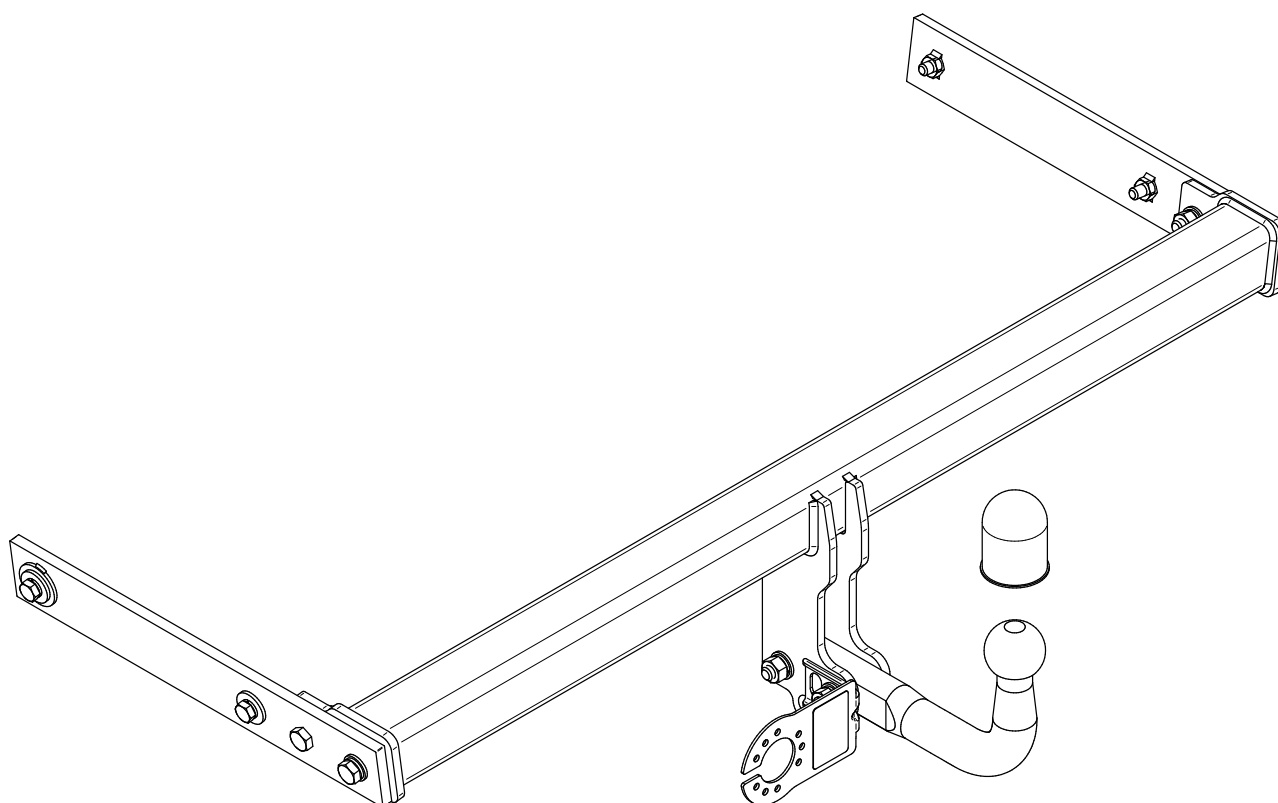

**Audi Q3 (8UB/8UG) (+Quattro)**

**(2011 - 2018)**

**A-096**

- PL** **Zaczep Kulowy** Instrukcja montażu i eksploatacji
- GB** **Tow bar** Installation and operating instructions
- D** **Die Anhängerkupplung** Montage- und Gebrauchsanleitung
- ES** **Gancho de remolque** Las instrucciones de instalación y de operación
- RU** **Фаркоп** Инструкция по установке и эксплуатации ТСУ
- FR** **Attelage** Notice de montage et d'utilisation
- IT** **Gancio traino** Istruzioni di montaggio
- CZ** **Tažné zařízení** Návod na montáž a použití
- RO** **Cârlig de remorcare** Instrucția de montaj și exploatare
- SE** **Dragkulan** Monterings- och bruksanvisningar.

YES  NO

YES  NO

Typ: A-096  
 A50-X  
 (E20) 55R-01 3708  
 D = 12,6kN  
 S = 100kg

1		x1
2		x1
3		x1
4		x2

5		Ø30/Ø10,5x3	x4
6		M10x35 (PN/M-82105) (8.8)	x4
7		M12x40 (PN/M-82105) (8.8)	x4
8		M12x65 (PN/M-82101) (8.8)	x2
9		Ø10,2	x4
10		Ø12,2	x6
11		Ø13,0	x6
12		M12 (8)	x4