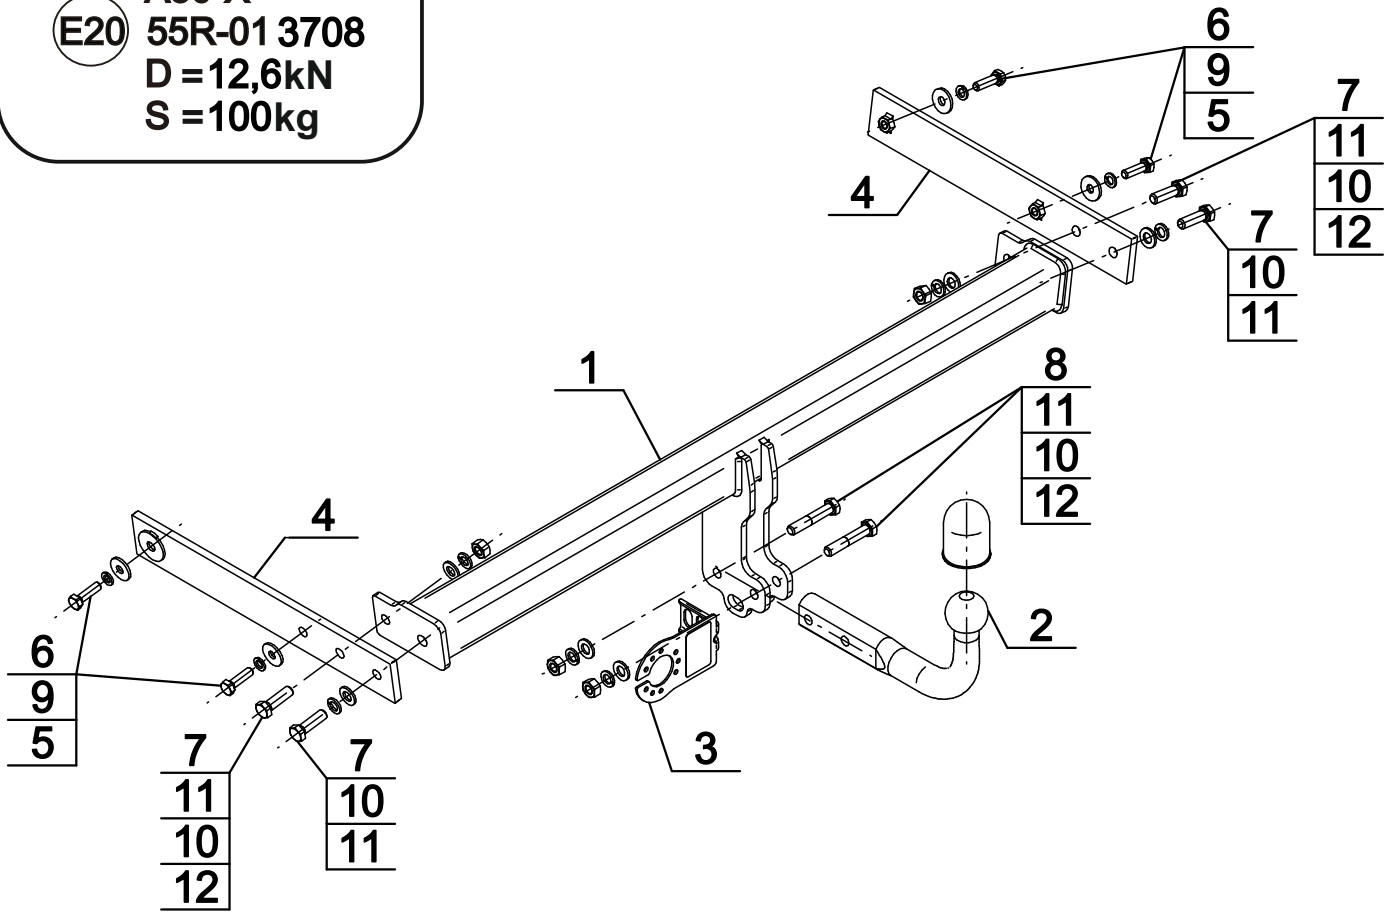

**Audi Q3 (8UB/8UG) (+Quattro)**

**(2011 - 2018)**

**A-096**

- PL** **Zaczep Kulowy** Instrukcja montażu i eksploatacji
- GB** **Tow bar** Installation and operating instructions
- D** **Die Anhängerkupplung** Montage- und Gebrauchsanleitung
- ES** **Gancho de remolque** Las instrucciones de instalación y de operación
- RU** **Фаркоп** Инструкция по установке и эксплуатации ТСУ
- FR** **Attelage** Notice de montage et d'utilisation
- IT** **Gancio traino** Istruzioni di montaggio
- CZ** **Tažné zařízení** Návod na montáž a použití
- RO** **Cârlig de remorcare** Instrucția de montaj și exploatare
- SE** **Dragkulan** Monterings- och bruksanvisningar.

YES  NO

YES  NO

Typ: A-096  
 A50-X  
 (E20) 55R-01 3708  
 D = 12,6kN  
 S = 100kg

1		x1
2		x1
3		x1
4		x2

5		Ø30/Ø10,5x3	x4
6		M10x35 (PN/M-82105) (8.8)	x4
7		M12x40 (PN/M-82105) (8.8)	x4
8		M12x65 (PN/M-82101) (8.8)	x2
9		Ø10,2	x4
10		Ø12,2	x6
11		Ø13,0	x6
12		M12 (8)	x4

8.8	
M6 - 10 (Nm)	M12 - 85 (Nm)
M8 - 25 (Nm)	M14 - 135 (Nm)
M10 - 50 (Nm)	M16 - 200 (Nm)