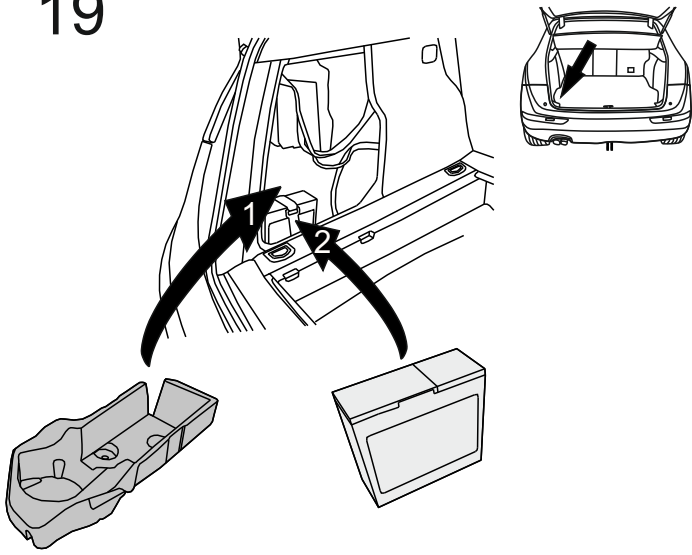

**Audi Q5 (R8), (+AdBlue)**

**(2008 - 12/2016)**

**A-094**

- PL** **Zaczep Kulowy** Instrukcja montażu i eksploatacji
- GB** **Tow bar** Installation and operating instructions
- D** **Die Anhängerkupplung** Montage- und Gebrauchsanleitung
- ES** **Gancho de remolque** Las instrucciones de instalación y de operación
- RU** **Фаркоп** Инструкция по установке и эксплуатации ТСУ
- FR** **Attelage** Notice de montage et d'utilisation
- IT** **Gancio traino** Istruzioni di montaggio
- CZ** **Tažné zařízení** Návod na montáž a použití
- RO** **Cârlig de remorcare** Instrucția de montaj și exploatare
- SE** **Dragkulan** Monterings- och bruksanvisningar.

16

17

18

19

20

21