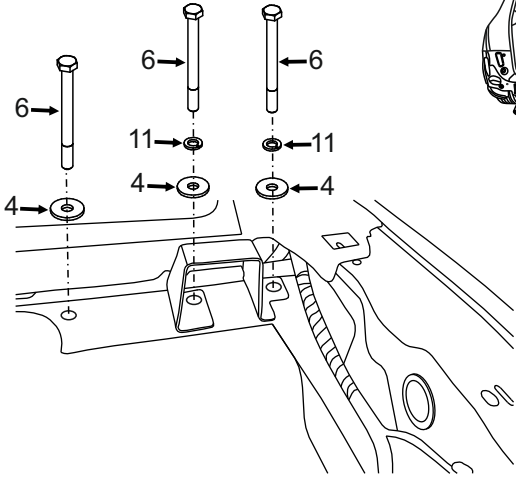

**Audi Q5 (R8), (+AdBlue)**

**(2008 - 12/2016)**

**A-094**

- PL** **Zaczep Kulowy** Instrukcja montażu i eksploatacji
- GB** **Tow bar** Installation and operating instructions
- D** **Die Anhängerkupplung** Montage- und Gebrauchsanleitung
- ES** **Gancho de remolque** Las instrucciones de instalación y de operación
- RU** **Фаркоп** Инструкция по установке и эксплуатации ТСУ
- FR** **Attelage** Notice de montage et d'utilisation
- IT** **Gancio traino** Istruzioni di montaggio
- CZ** **Tažné zařízení** Návod na montáž a použití
- RO** **Cârlig de remorcare** Instrucția de montaj și exploatare
- SE** **Dragkulan** Monterings- och bruksanvisningar.

YES  NO

YES  NO

Typ: A-094  
 A50-X  
 E20 55R-01 2742-01  
 D = 12,0kN  
 S = 100kg

1		x1
2		x1
3		x1

4		Ø30/Ø10,5x3	x8
5		M6x16 (PN/M-82105)	x2
6		M10x110 (PN/M-82101) (8.8)	x6
7		M12x70 (PN/M-82101) (8.8)	x2
8		Ø6,4	x2
9		Ø13,0	x2
10		Ø6,2	x2
11		Ø10,2	x6
12		Ø12,2	x2
13		M6	x2
14		M10 (8)	x2
15		M12 (8)	x2

8.8	
M6 - 10 (Nm)	M12 - 85 (Nm)
M8 - 25 (Nm)	M14 - 135 (Nm)
M10 - 50 (Nm)	M16 - 200 (Nm)

1

2

3

4

5

6

7

8

9

10

11

12

13

14

15