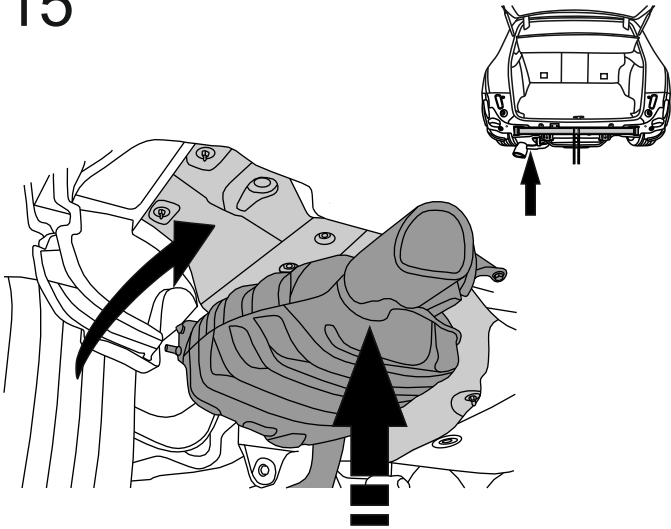

**Audi Q5 (R8), (+AdBlue)**

**(2008 - 12/2016)**

**A-094**

- PL** **Zaczep Kulowy** Instrukcja montażu i eksploatacji
- GB** **Tow bar** Installation and operating instructions
- D** **Die Anhängerkupplung** Montage- und Gebrauchsanleitung
- ES** **Gancho de remolque** Las instrucciones de instalación y de operación
- RU** **Фаркоп** Инструкция по установке и эксплуатации ТСУ
- FR** **Attelage** Notice de montage et d'utilisation
- IT** **Gancio traino** Istruzioni di montaggio
- CZ** **Tažné zařízení** Návod na montáž a použití
- RO** **Cârlig de remorcare** Instrucția de montaj și exploatare
- SE** **Dragkulan** Monterings- och bruksanvisningar.

8

9

10

11

12

13

14

15