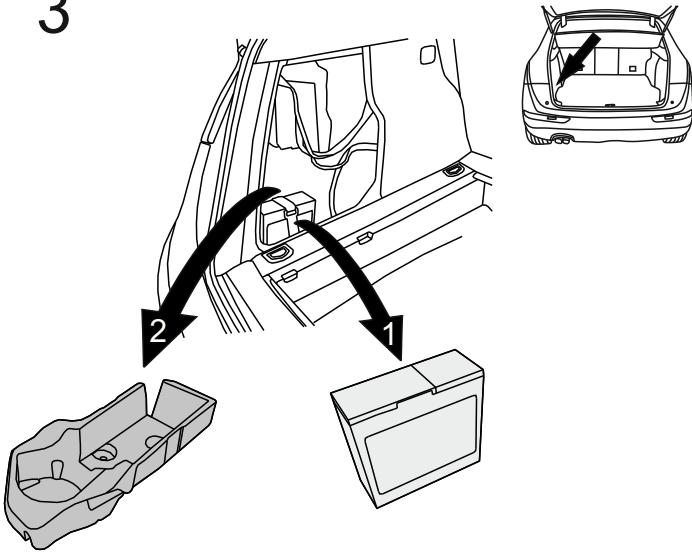

**Audi Q5 (R8), (+AdBlue)**

**(2008 - 12/2016)**

**A-094**

- PL** **Zaczep Kulowy** Instrukcja montażu i eksploatacji
- GB** **Tow bar** Installation and operating instructions
- D** **Die Anhängerkupplung** Montage- und Gebrauchsanleitung
- ES** **Gancho de remolque** Las instrucciones de instalación y de operación
- RU** **Фаркоп** Инструкция по установке и эксплуатации ТСУ
- FR** **Attelage** Notice de montage et d'utilisation
- IT** **Gancio traino** Istruzioni di montaggio
- CZ** **Tažné zařízení** Návod na montáž a použití
- RO** **Cârlig de remorcare** Instrucția de montaj și exploatare
- SE** **Dragkulan** Monterings- och bruksanvisningar.

8.8	
M6 - 10 (Nm)	M12 - 85 (Nm)
M8 - 25 (Nm)	M14 - 135 (Nm)
M10 - 50 (Nm)	M16 - 200 (Nm)

1

2

3

4

5

6

7