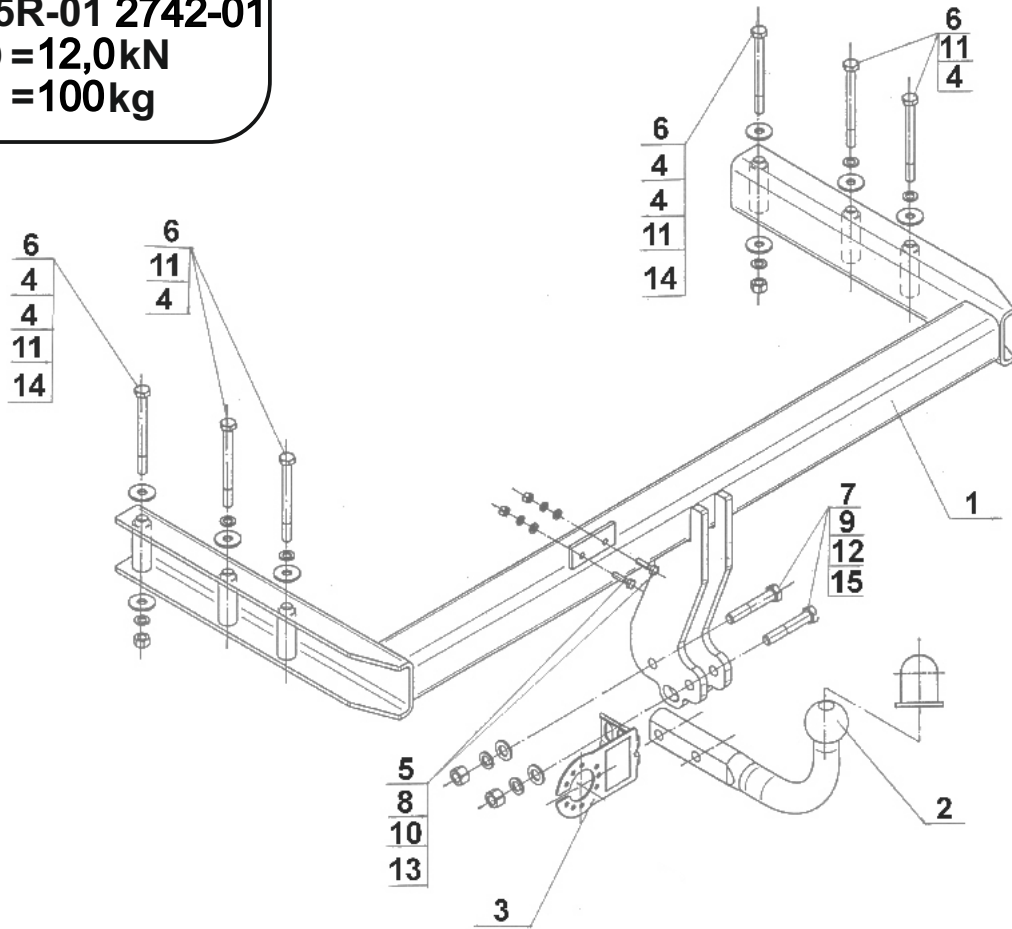

**Audi Q5 (R8), (+AdBlue)**

**(2008 - 12/2016)**

**A-094**

- PL** **Zaczep Kulowy** Instrukcja montażu i eksploatacji
- GB** **Tow bar** Installation and operating instructions
- D** **Die Anhängerkupplung** Montage- und Gebrauchsanleitung
- ES** **Gancho de remolque** Las instrucciones de instalación y de operación
- RU** **Фаркоп** Инструкция по установке и эксплуатации ТСУ
- FR** **Attelage** Notice de montage et d'utilisation
- IT** **Gancio traino** Istruzioni di montaggio
- CZ** **Tažné zařízení** Návod na montáž a použití
- RO** **Cârlig de remorcare** Instrucția de montaj și exploatare
- SE** **Dragkulan** Monterings- och bruksanvisningar.

YES  NO

YES  NO

Typ: A-094  
 A50-X  
 E20 55R-01 2742-01  
 D = 12,0kN  
 S = 100kg

1		x1
2		x1
3		x1

4		Ø30/Ø10,5x3	x8
5		M6x16 (PN/M-82105)	x2
6		M10x110 (PN/M-82101) (8.8)	x6
7		M12x70 (PN/M-82101) (8.8)	x2
8		Ø6,4	x2
9		Ø13,0	x2
10		Ø6,2	x2
11		Ø10,2	x6
12		Ø12,2	x2
13		M6	x2
14		M10 (8)	x2
15		M12 (8)	x2

8

9

10

11

12

13

14

15

16

17

18

19

20

21