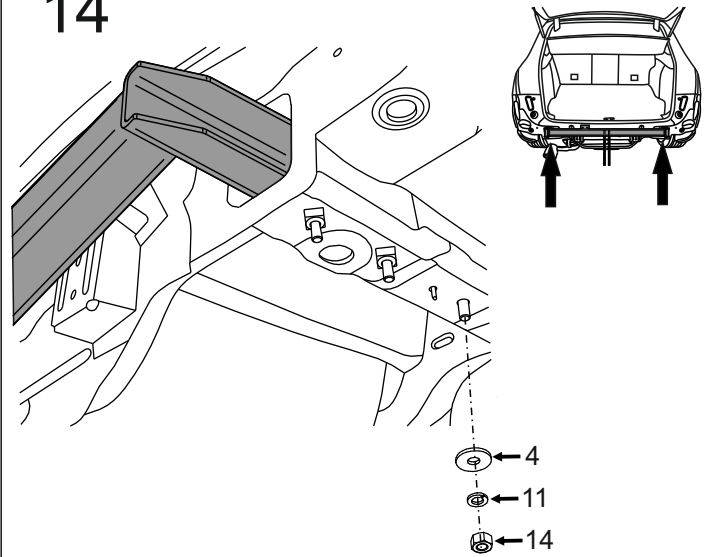

**Audi Q5 (R8), (+AdBlue)**

**(2008 - 12/2016)**

**A-094**

- PL** **Zaczep Kulowy** Instrukcja montażu i eksploatacji
- GB** **Tow bar** Installation and operating instructions
- D** **Die Anhängerkupplung** Montage- und Gebrauchsanleitung
- ES** **Gancho de remolque** Las instrucciones de instalación y de operación
- RU** **Фаркоп** Инструкция по установке и эксплуатации ТСУ
- FR** **Attelage** Notice de montage et d'utilisation
- IT** **Gancio traino** Istruzioni di montaggio
- CZ** **Tažné zařízení** Návod na montáž a použití
- RO** **Cârlig de remorcare** Instrucția de montaj și exploatare
- SE** **Dragkulan** Monterings- och bruksanvisningar.

8

9

10

11

12

13

14

15