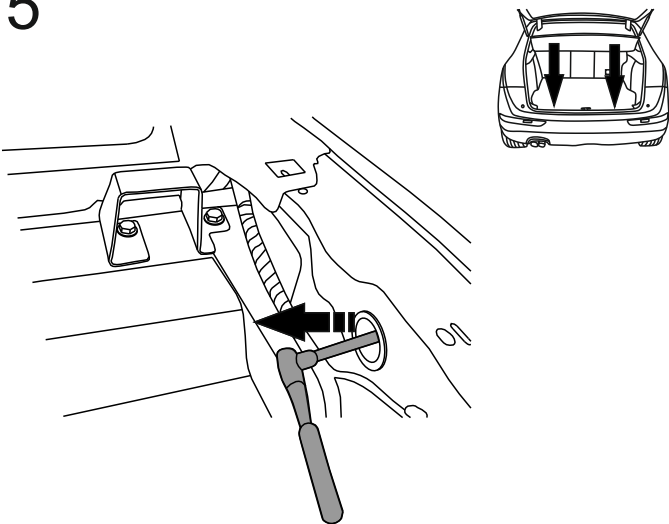

**Audi Q5 (R8), (+AdBlue)**

**(2008 - 12/2016)**

**A-094**

- PL** **Zaczep Kulowy** Instrukcja montażu i eksploatacji
- GB** **Tow bar** Installation and operating instructions
- D** **Die Anhängerkupplung** Montage- und Gebrauchsanleitung
- ES** **Gancho de remolque** Las instrucciones de instalación y de operación
- RU** **Фаркоп** Инструкция по установке и эксплуатации ТСУ
- FR** **Attelage** Notice de montage et d'utilisation
- IT** **Gancio traino** Istruzioni di montaggio
- CZ** **Tažné zařízení** Návod na montáž a použití
- RO** **Cârlig de remorcare** Instrucția de montaj și exploatare
- SE** **Dragkulan** Monterings- och bruksanvisningar.

8.8	
M6 - 10 (Nm)	M12 - 85 (Nm)
M8 - 25 (Nm)	M14 - 135 (Nm)
M10 - 50 (Nm)	M16 - 200 (Nm)

1

2

3

4

5

6

7