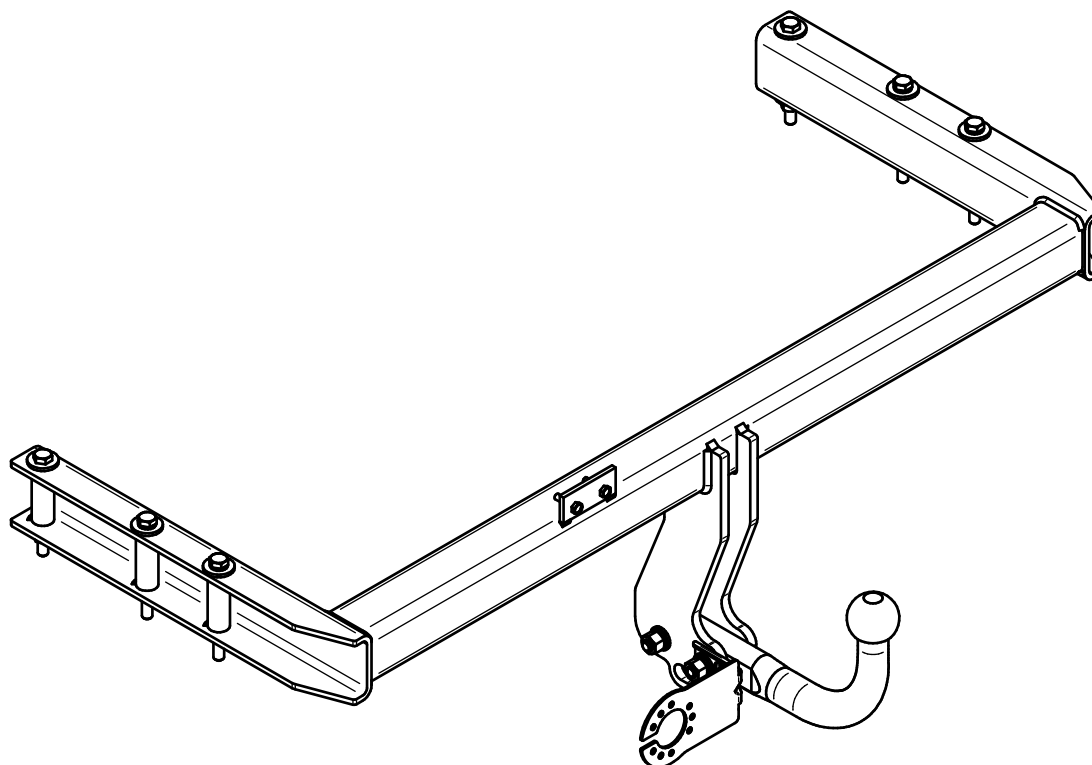

**Audi Q5 (R8), (+AdBlue)**

**(2008 - 12/2016)**

**A-094**

- PL** **Zaczep Kulowy** Instrukcja montażu i eksploatacji
- GB** **Tow bar** Installation and operating instructions
- D** **Die Anhängerkupplung** Montage- und Gebrauchsanleitung
- ES** **Gancho de remolque** Las instrucciones de instalación y de operación
- RU** **Фаркоп** Инструкция по установке и эксплуатации ТСУ
- FR** **Attelage** Notice de montage et d'utilisation
- IT** **Gancio traino** Istruzioni di montaggio
- CZ** **Tažné zařízení** Návod na montáž a použití
- RO** **Cârlig de remorcare** Instrucția de montaj și exploatare
- SE** **Dragkulan** Monterings- och bruksanvisningar.

YES  NO

YES  NO

Typ: A-094  
 A50-X  
 E20 55R-01 2742-01  
 D = 12,0kN  
 S = 100kg

1		x1
2		x1
3		x1

4		Ø30/Ø10,5x3	x8
5		M6x16 (PN/M-82105)	x2
6		M10x110 (PN/M-82101) (8.8)	x6
7		M12x70 (PN/M-82101) (8.8)	x2
8		Ø6,4	x2
9		Ø13,0	x2
10		Ø6,2	x2
11		Ø10,2	x6
12		Ø12,2	x2
13		M6	x2
14		M10 (8)	x2
15		M12 (8)	x2