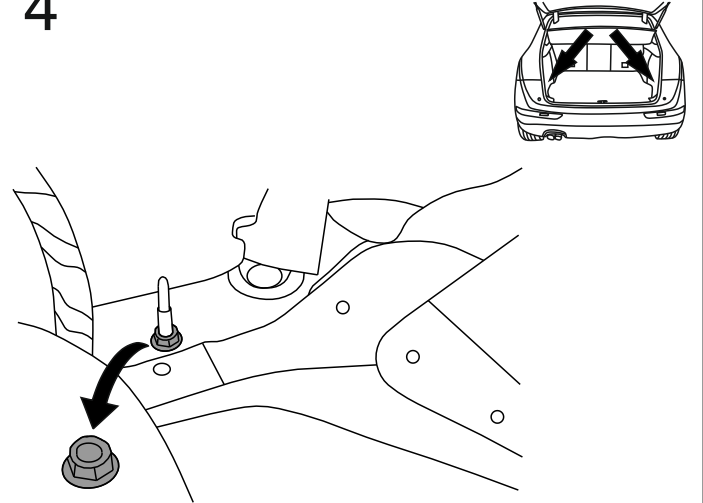

**Audi Q5 (R8), (+AdBlue)**

**(2008 - 12/2016)**

**A-094**

- PL** **Zaczep Kulowy** Instrukcja montażu i eksploatacji
- GB** **Tow bar** Installation and operating instructions
- D** **Die Anhängerkupplung** Montage- und Gebrauchsanleitung
- ES** **Gancho de remolque** Las instrucciones de instalación y de operación
- RU** **Фаркоп** Инструкция по установке и эксплуатации ТСУ
- FR** **Attelage** Notice de montage et d'utilisation
- IT** **Gancio traino** Istruzioni di montaggio
- CZ** **Tažné zařízení** Návod na montáž a použití
- RO** **Cârlig de remorcare** Instrucția de montaj și exploatare
- SE** **Dragkulan** Monterings- och bruksanvisningar.

8.8	
M6 - 10 (Nm)	M12 - 85 (Nm)
M8 - 25 (Nm)	M14 - 135 (Nm)
M10 - 50 (Nm)	M16 - 200 (Nm)

1

2

3

4

5

6

7