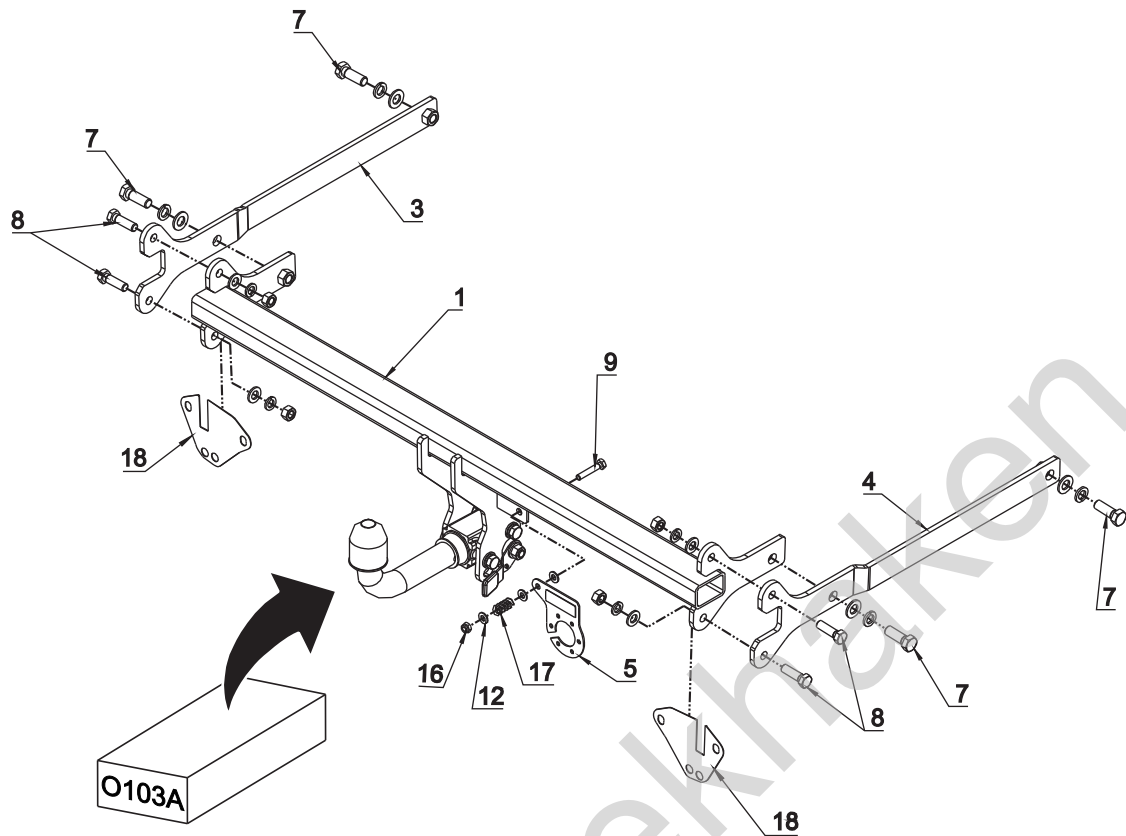

## TOYOTA YARIS CROSS

Nr kat.  
**O103A**

 07.2021 →

 E20-55R-02 6420

**D** 8,0 kN

 **R=1500 kg**

 **S=95 kg**

 1,5 h

śruba	Nm	M6	M8	M10	M12	M14	M16
klasa 8.8		9,9	24	48	83	132	200
klasa 10.9		14	34	67	117	185	285

 0 km →  1000 km

1		x 1		7 M14x40	x 4	
2	 Art.nr-KL1O103A	x 1		8 M12x40	x 4	
					9 M8x45	x 1
					10 $\varnothing$ 15	x 4
					11 $\varnothing$ 13	x 4
3		x 1		12 $\varnothing$ 8.4	x 3	
					13 $\varnothing$ 14.2	x 4
4		x 1		14 $\varnothing$ 12.2	x 4	
				15 M12	x 4	
5	 Art.nr-BL1O103A	x 1		16 M 8 (DIN985)	x 1	
6		x 1		17	x 1	
					18	x 2

01

02

03

04

05

06

13

14