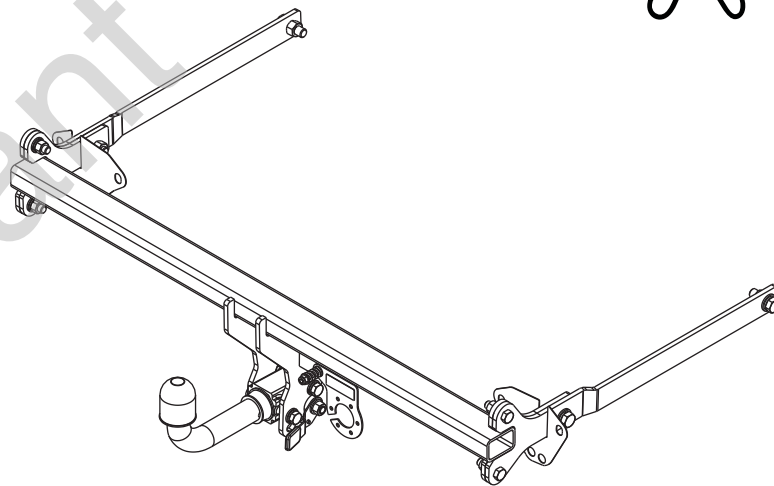

## TOYOTA YARIS CROSS

Nr kat.  
**O103A**

 07.2021 →

 E20-55R-02 6420

**D** 8,0 kN

 **R=1500 kg**

 **S=95 kg**

 1,5 h

śruba	Nm	M6	M8	M10	M12	M14	M16
klasa 8.8		9,9	24	48	83	132	200
klasa 10.9		14	34	67	117	185	285

 0 km →  1000 km

1		x 1		7 M14x40	x 4	
2	 Art.nr-KL1O103A	x 1		8 M12x40	x 4	
					9 M8x45	x 1
					10 $\varnothing$ 15	x 4
					11 $\varnothing$ 13	x 4
3		x 1		12 $\varnothing$ 8.4	x 3	
					13 $\varnothing$ 14.2	x 4
4		x 1		14 $\varnothing$ 12.2	x 4	
				15 M12	x 4	
5	 Art.nr-BL1O103A	x 1		16 M 8 (DIN985)	x 1	
6		x 1		17	x 1	
					18	x 2

01

02

03

04

05

06

13

14