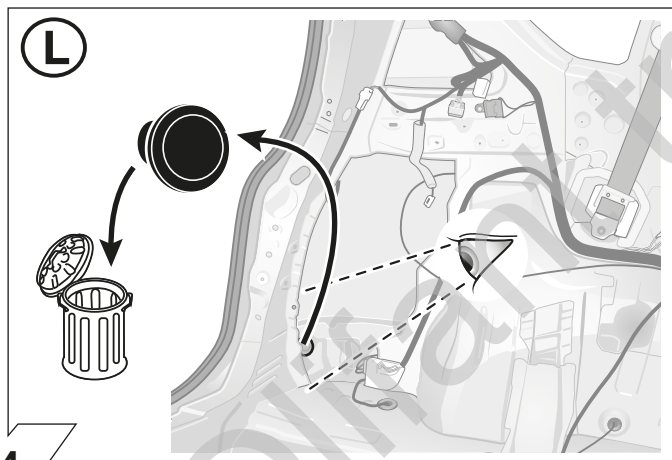

Kits eléctricos para enganches de remolques / 13 pins / 12 Volt / ISO 11446

NL

Productoverzicht

Elektro-inbouwset voor aanhangerkoppeling / 13-polig / 12 Volt / ISO 11446

	GB	D	E	F	I	P	NL	DK	N	S	FIN	CZ	H	PL
BK	Black	Schwarz	Negro	Noir	Nero	Preto	Zwart	Sort	Svart	Svart	Musta	Černá	Fekete	Czarny
RD	Red	Rot	Rojo	Rouge	Rosso	Vermelho	Rood	Rød	Rød	Röd	Punainen	Červená	Piros	Czerwony
GN	Green	Grün	Verde	Vert	Verde	Verde	Groen	Grøn	Grønt	Grön	Vihreä	Zelená	Zöld	Zielony
OR	Orange	Orange	Naranja	Orange	Arancione	Laranja	Oranje	Orange	Orange	Orange	Oranssi	Oranzová	Narancs	Pomarańczowy
VT	Violet	Violett	Violeta	Violet	Viola	Violeta	Violet	Violet	Fiolett	Violett	Violetti	Fialová	Ibolya	Fioletowy
PK	Pink	Pink	Pink	Rose	Rosa	Cor-de-Rosa	Paars	Pink	Pink	Rosa	Pinkki	Růžová	Rózsaszín	Różowy
BL	Blue	Blau	Azul	Bleu	Blu	Azul	Blauw	Blå	Blått	Blå	Sininen	Modrá	Kék	Niebieski
YL	Yellow	Gelb	Amarillo	Jaune	Giallo	Amarelo	Geel	Gul	Gult	Gul	Keltainen	Zlutá	Sárga	Żółty
WT	White	Weiss	Blanco	Blanc	Bianco	Branco	Wit	Hvid	Hvitt	Vit	Valkoinen	Bílá	Fehér	Biały
BR	Brown	Braun	Marrón	Brun	Marrone	Marrom	Bruin	Brun	Brunt	Brun	Ruskea	Hnědá	Barna	Brazowy
GY	Grey	Grau	Gris	Gris	Grigio	Cinzeno	Grijs	Grå	Grått	Grå	Harmaa	Sedá	Szürke	Szary