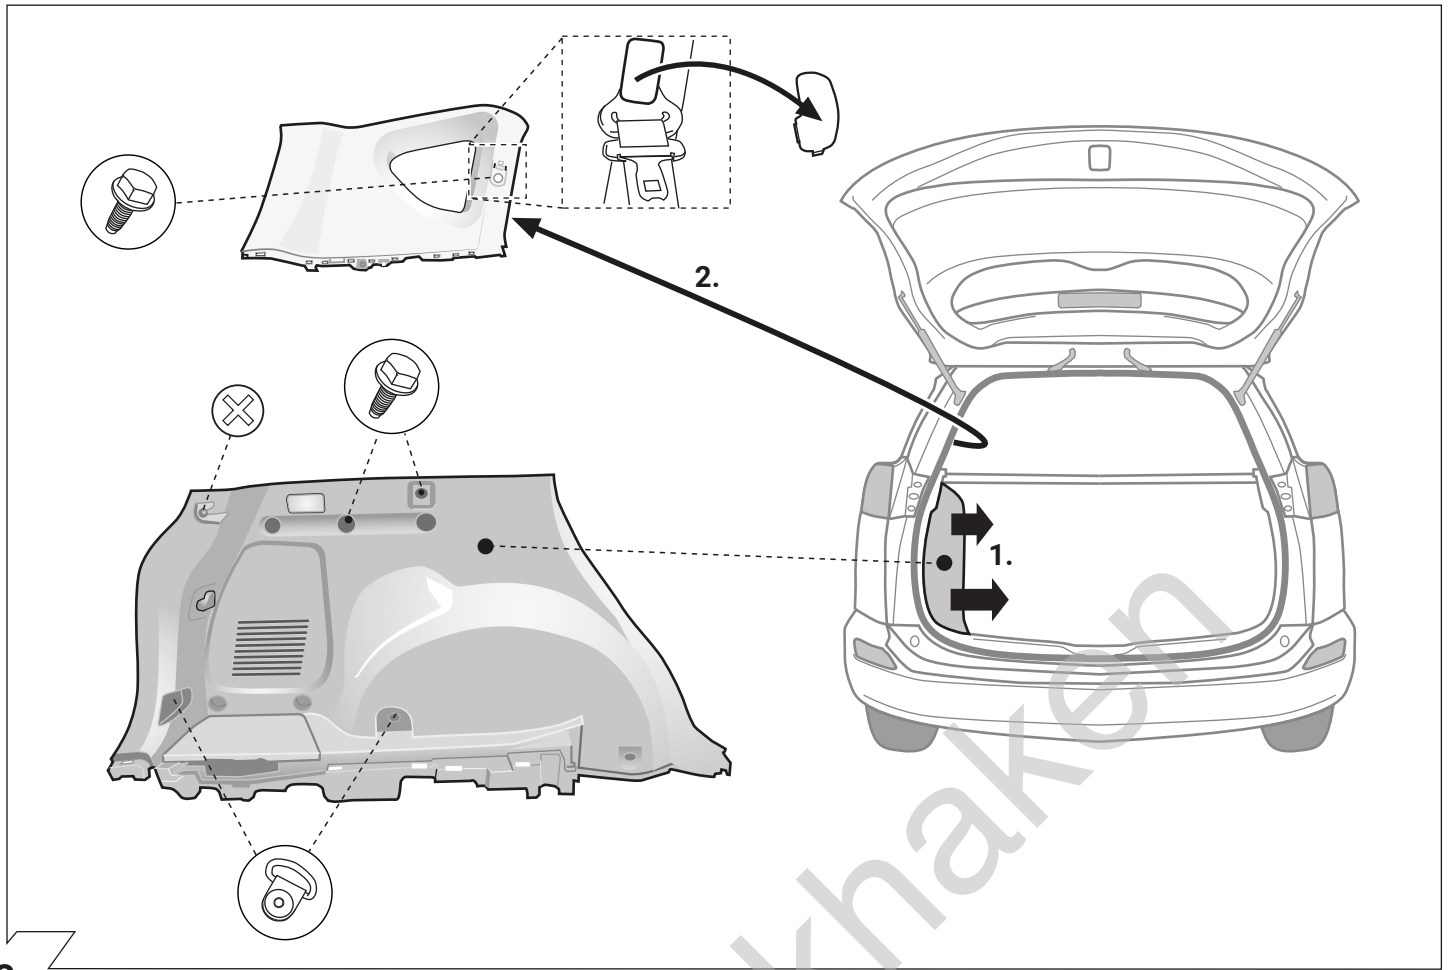

RAV4

04/13→11/18

D

Produktübersicht

Elektro-Einbausatz für Anhängerkupplung / 13-polig / 12 Volt / ISO 11446

GB

Product overview

Electric wiring kit for towbars / 13-pin / 12 Volt / ISO 11446

F

Aperçu des produits

Faisceau pour attelage / 13 broches / 12 Volt / ISO 11446

I

Cerrellata dei prodotti

Cablaggio elettrico per ganci di traino / 13 poli / 12 Volt / ISO 11446

E

Descripción del producto

Kits eléctricos para enganches de remolques / 13 pins / 12 Volt / ISO 11446

NL

Productoverzicht

Elektro-inbouwset voor aanhangerkoppeling / 13-polig / 12 Volt / ISO 11446

	GB	D	E	F	I	P	NL	DK	N	S	FIN	CZ	H	PL
BK	Black	Schwarz	Negro	Noir	Nero	Preto	Zwart	Sort	Svart	Svart	Musta	Černá	Fekete	Czarny
RD	Red	Rot	Rojo	Rouge	Rosso	Vermelho	Rood	Rød	Rød	Röd	Punainen	Červená	Piros	Czerwony
GN	Green	Grün	Verde	Vert	Verde	Verde	Groen	Grøn	Grønt	Grön	Vihreä	Zelená	Zöld	Zielony
OR	Orange	Orange	Naranja	Orange	Arancione	Laranja	Oranje	Orange	Orange	Orange	Oranssi	Oranzová	Narancs	Pomarańczowy
VT	Violet	Violett	Violeta	Violet	Viola	Violeta	Violet	Violet	Fiolett	Violett	Violetti	Fialová	Ibolya	Fioletowy
PK	Pink	Pink	Pink	Rose	Rosa	Cor-de-Rosa	Paars	Pink	Pink	Rosa	Pinkki	Růžová	Rózsaszín	Różowy
BL	Blue	Blau	Azul	Bleu	Blu	Azul	Blauw	Blå	Blått	Blå	Sininen	Modrá	Kék	Niebieski
YL	Yellow	Gelb	Amarillo	Jaune	Giallo	Amarelo	Geel	Gul	Gult	Gul	Keltainen	Zlutá	Sárga	Żółty
WT	White	Weiss	Blanco	Blanc	Bianco	Branco	Wit	Hvid	Hvitt	Vit	Valkoinen	Bílá	Fehér	Biały
BR	Brown	Braun	Marrón	Brun	Marrone	Marrom	Bruin	Brun	Brunt	Brun	Ruskea	Hnědá	Barna	Brazowy
GY	Grey	Grau	Gris	Gris	Grigio	Cinzeno	Grijs	Grå	Grått	Grå	Harmaa	Sedá	Szürke	Szary