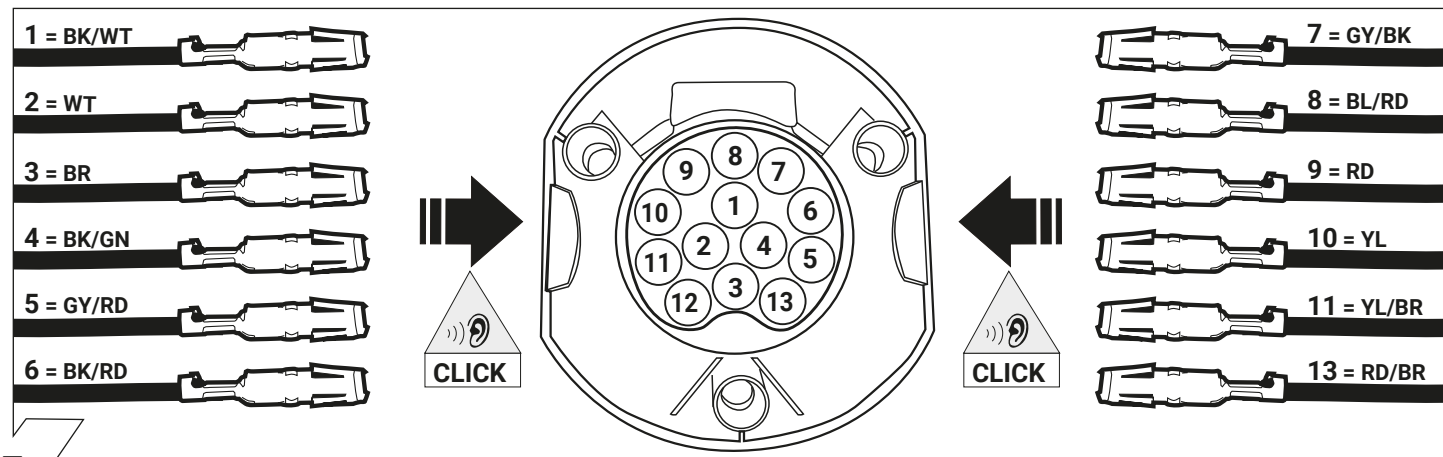

7

ISO 11446	Belegung der Steckdose / Maximale Ausgangsleistung Socket configuration / Maximum power output Correspondance des contacts de la prise / Puissance de sortie maximale Abbinamento della presa / Uscita di alimentazione massima Indeling van de stekkerdoos / maximaal uitgangsvermogen			
	1/L	BK/WT	21W	
	2	WT	42W	
	3/31	BR		
	4/R	BK/GN	21W	
	5/58-R	GY/RD	52W	
	6/54	BK/RD	63W	
	7/58-L	GY/BK	52W	
	8	BL/RD	42W	
	9	RD	240W	
	10	YL	180W	
	11	YL/BR		
	12			
	13	RD/BR		

8