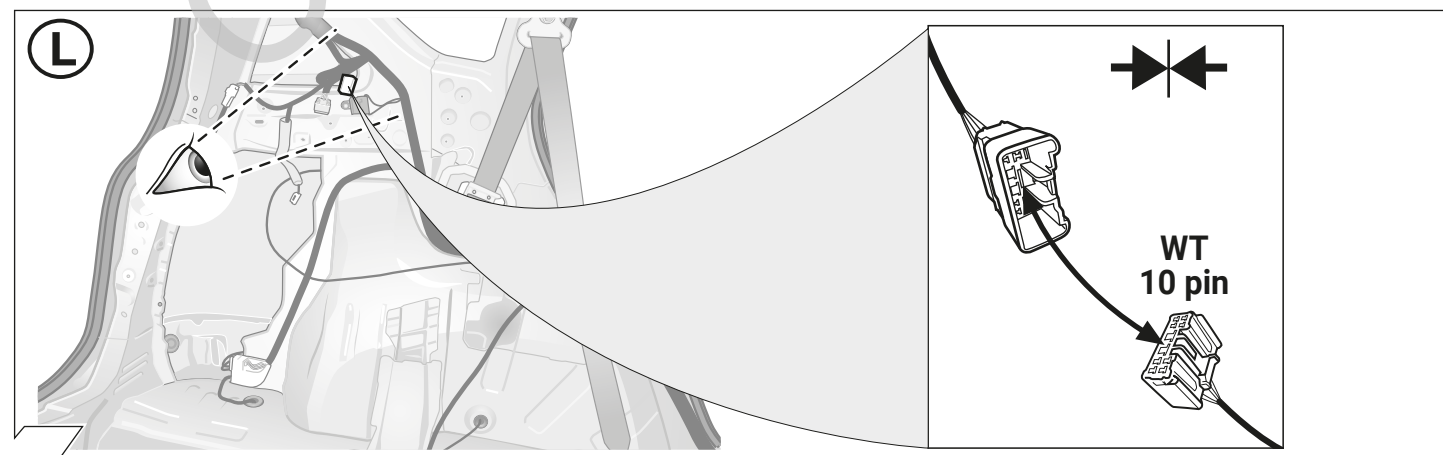

7

ISO 11446	Belegung der Steckdose / Maximale Ausgangsleistung Socket configuration / Maximum power output Correspondance des contacts de la prise / Puissance de sortie maximale Abbinamento della presa / Uscita di alimentazione massima Indeling van de stekkerdoos / maximaal uitgangsvermogen			
	1/L	BK/WT	21W	
	2	WT	42W	
	3/31	BR		
	4/R	BK/GN	21W	
	5/58-R	GY/RD	52W	
	6/54	BK/RD	63W	
	7/58-L	GY/BK	52W	
	8	BL/RD	42W	
	9	RD	240W	
	10	YL	180W	
	11	YL/BR		
	12			
	13	RD/BR		

8

9

10