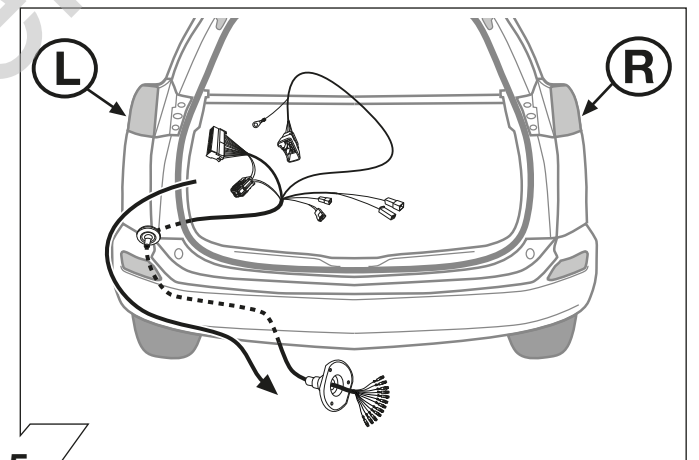

F

Aperçu des produits

Faisceau pour attelage / 13 broches / 12 Volt / ISO 11446

I

Cerrellata dei prodotti

Cablaggio elettrico per ganci di traino / 13 poli / 12 Volt / ISO 11446

E

Descripción del producto

Kits eléctricos para enganches de remolques / 13 pins / 12 Volt / ISO 11446

NL

Productoverzicht

Elektro-inbouwset voor aanhangerkoppeling / 13-polig / 12 Volt / ISO 11446

	GB	D	E	F	I	P	NL	DK	N	S	FIN	CZ	H	PL
BK	Black	Schwarz	Negro	Noir	Nero	Preto	Zwart	Sort	Svart	Svart	Musta	Černá	Fekete	Czarny
RD	Red	Rot	Rojo	Rouge	Rosso	Vermelho	Rood	Rød	Rød	Röd	Punainen	Červená	Piros	Czerwony
GN	Green	Grün	Verde	Vert	Verde	Verde	Groen	Grøn	Grønt	Grön	Vihreä	Zelená	Zöld	Zielony
OR	Orange	Orange	Naranja	Orange	Arancione	Laranja	Oranje	Orange	Orange	Orange	Oranssi	Oranzová	Narancs	Pomarańczowy
VT	Violet	Violett	Violeta	Violet	Viola	Violeta	Violet	Violet	Fiolett	Violett	Violetti	Fialová	Ibolya	Fioletowy
PK	Pink	Pink	Pink	Rose	Rosa	Cor-de-Rosa	Paars	Pink	Pink	Rosa	Pinkki	Růžová	Rózsaszín	Różowy
BL	Blue	Blau	Azul	Bleu	Blu	Azul	Blauw	Blå	Blått	Blå	Sininen	Modrá	Kék	Niebieski
YL	Yellow	Gelb	Amarillo	Jaune	Giallo	Amarelo	Geel	Gul	Gult	Gul	Keltainen	Zlutá	Sárga	Żółty
WT	White	Weiss	Blanco	Blanc	Bianco	Branco	Wit	Hvid	Hvitt	Vit	Valkoinen	Bílá	Fehér	Biały
BR	Brown	Braun	Marrón	Brun	Marrone	Marrom	Bruin	Brun	Brunt	Brun	Ruskea	Hnědá	Barna	Brazowy
GY	Grey	Grau	Gris	Gris	Grigio	Cinzeno	Grijs	Grå	Grått	Grå	Harmaa	Sedá	Szürke	Szary