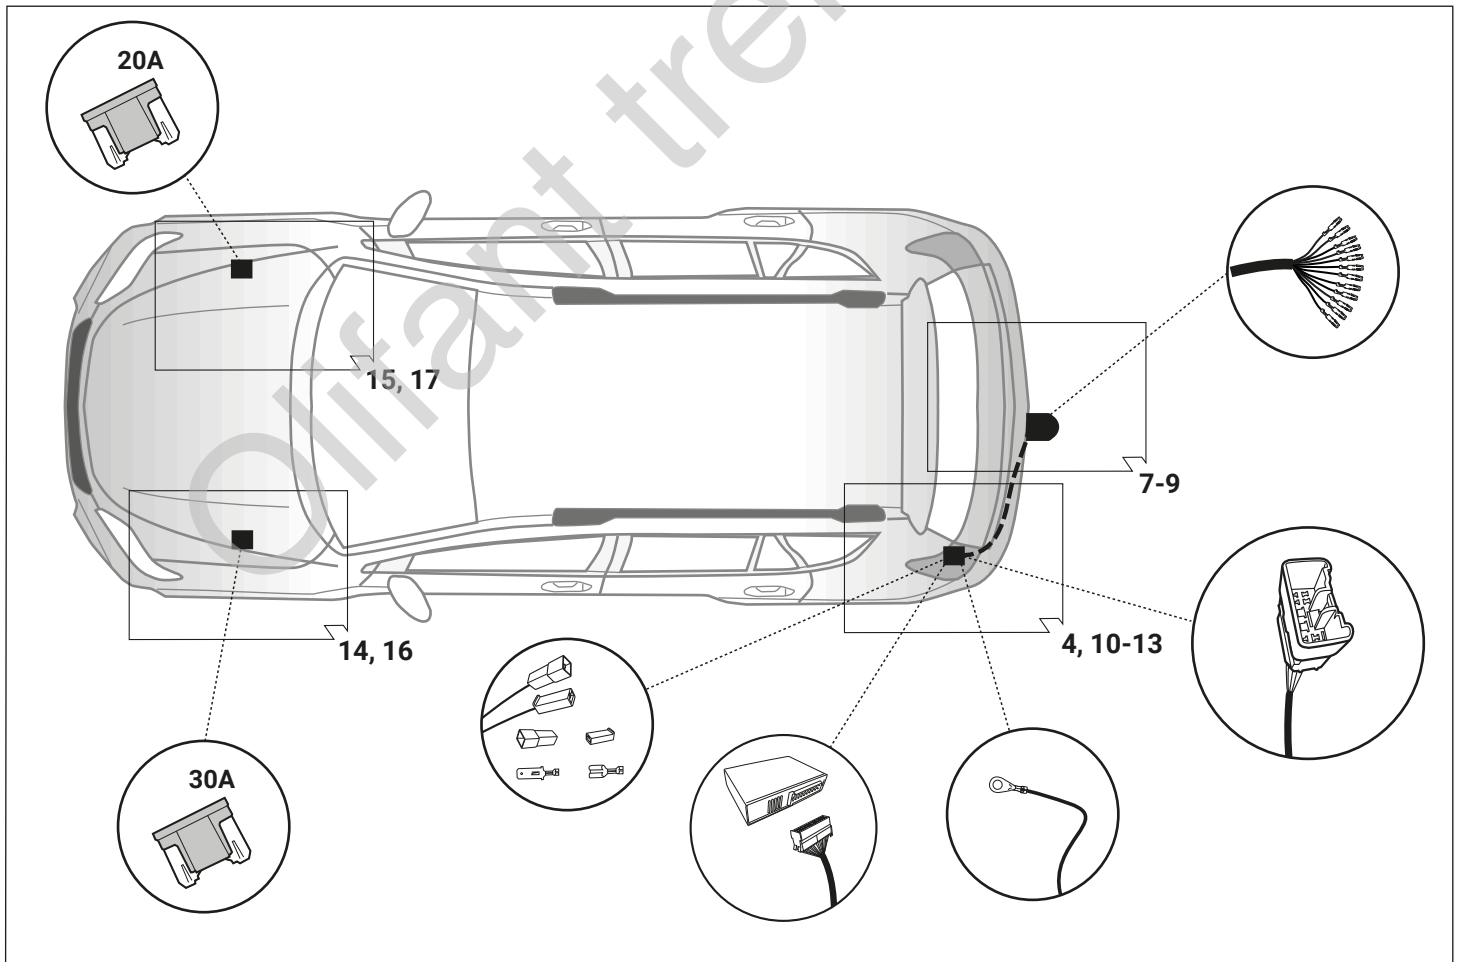

RAV4

04/13→11/18

D

Produktübersicht

Elektro-Einbausatz für Anhängerkupplung / 13-polig / 12 Volt / ISO 11446

GB

Product overview

Electric wiring kit for towbars / 13-pin / 12 Volt / ISO 11446

F

Aperçu des produits

Faisceau pour attelage / 13 broches / 12 Volt / ISO 11446

I

Cerrellata dei prodotti

Cablaggio elettrico per ganci di traino / 13 poli / 12 Volt / ISO 11446

E

Descripción del producto

Kits eléctricos para enganches de remolques / 13 pins / 12 Volt / ISO 11446

NL

Productoverzicht

Elektro-inbouwset voor aanhangerkoppeling / 13-polig / 12 Volt / ISO 11446

	GB	D	E	F	I	P	NL	DK	N	S	FIN	CZ	H	PL
BK	Black	Schwarz	Negro	Noir	Nero	Preto	Zwart	Sort	Svart	Svart	Musta	Černá	Fekete	Czarny
RD	Red	Rot	Rojo	Rouge	Rosso	Vermelho	Rood	Rød	Rød	Röd	Punainen	Červená	Piros	Czerwony
GN	Green	Grün	Verde	Vert	Verde	Verde	Groen	Grøn	Grønt	Grön	Vihreä	Zelená	Zöld	Zielony
OR	Orange	Orange	Naranja	Orange	Arancione	Laranja	Oranje	Orange	Orange	Orange	Oranssi	Oranzová	Narancs	Pomarańczowy
VT	Violet	Violett	Violeta	Violet	Viola	Violeta	Violet	Violet	Fiolett	Violett	Violetti	Fialová	Ibolya	Fioletowy
PK	Pink	Pink	Pink	Rose	Rosa	Cor-de-Rosa	Paars	Pink	Pink	Rosa	Pinkki	Růžová	Rózsaszín	Różowy
BL	Blue	Blau	Azul	Bleu	Blu	Azul	Blauw	Blå	Blått	Blå	Sininen	Modrá	Kék	Niebieski
YL	Yellow	Gelb	Amarillo	Jaune	Giallo	Amarelo	Geel	Gul	Gult	Gul	Keltainen	Zlutá	Sárga	Żółty
WT	White	Weiss	Blanco	Blanc	Bianco	Branco	Wit	Hvid	Hvitt	Vit	Valkoinen	Bílá	Fehér	Biały
BR	Brown	Braun	Marrón	Brun	Marrone	Marrom	Bruin	Brun	Brunt	Brun	Ruskea	Hnědá	Barna	Brazowy
GY	Grey	Grau	Gris	Gris	Grigio	Cinzeno	Grijs	Grå	Grått	Grå	Harmaa	Sedá	Szürke	Szary