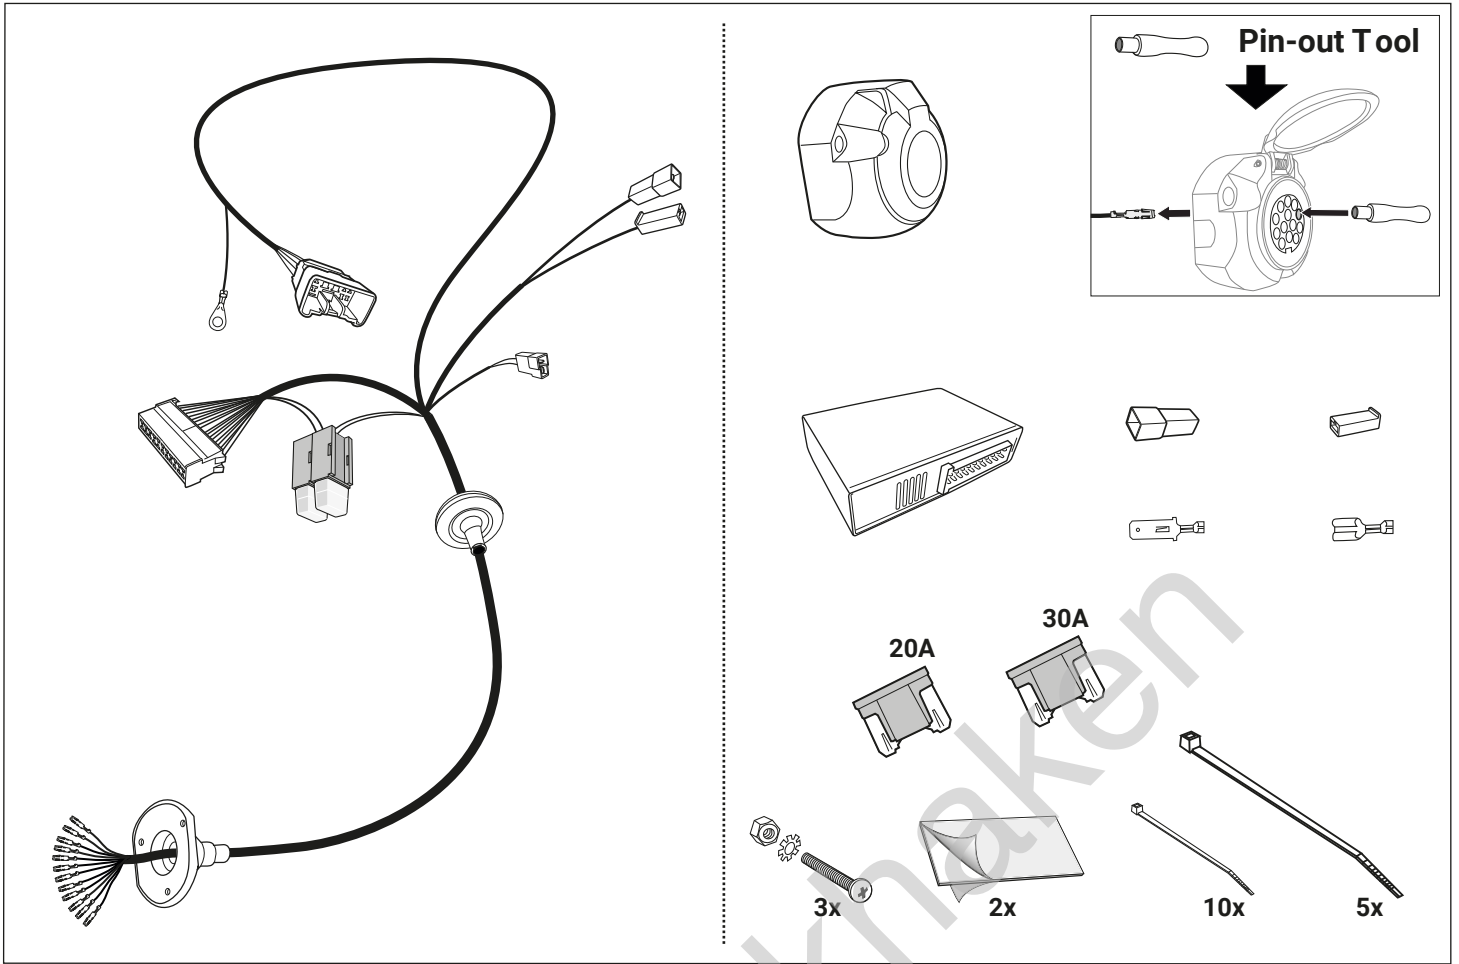

RAV4

04/13→11/18

D

Produktübersicht

Elektro-Einbausatz für Anhängerkupplung / 13-polig / 12 Volt / ISO 11446

GB

Product overview

Electric wiring kit for towbars / 13-pin / 12 Volt / ISO 11446

F

Aperçu des produits

Faisceau pour attelage / 13 broches / 12 Volt / ISO 11446

I

Cerrellata dei prodotti

Cablaggio elettrico per ganci di traino / 13 poli / 12 Volt / ISO 11446

E

Descripción del producto

Kits eléctricos para enganches de remolques / 13 pins / 12 Volt / ISO 11446

NL

Productoverzicht

Elektro-inbouwset voor aanhangerkoppeling / 13-polig / 12 Volt / ISO 11446

	GB	D	E	F	I	P	NL	DK	N	S	FIN	CZ	H	PL
BK	Black	Schwarz	Negro	Noir	Nero	Preto	Zwart	Sort	Svart	Svart	Musta	Černá	Fekete	Czarny
RD	Red	Rot	Rojo	Rouge	Rosso	Vermelho	Rood	Rød	Rød	Röd	Punainen	Červená	Piros	Czerwony
GN	Green	Grün	Verde	Vert	Verde	Verde	Groen	Grøn	Grønt	Grön	Vihreä	Zelená	Zöld	Zielony
OR	Orange	Orange	Naranja	Orange	Arancione	Laranja	Oranje	Orange	Orange	Orange	Oranssi	Oranzová	Narancs	Pomarańczowy
VT	Violet	Violett	Violeta	Violet	Viola	Violeta	Violet	Violet	Fiolett	Violett	Violetti	Fialová	Ibolya	Fioletowy
PK	Pink	Pink	Pink	Rose	Rosa	Cor-de-Rosa	Paars	Pink	Pink	Rosa	Pinkki	Růžová	Rózsaszín	Różowy
BL	Blue	Blau	Azul	Bleu	Blu	Azul	Blauw	Blå	Blått	Blå	Sininen	Modrá	Kék	Niebieski
YL	Yellow	Gelb	Amarillo	Jaune	Giallo	Amarelo	Geel	Gul	Gult	Gul	Keltainen	Zlutá	Sárga	Żółty
WT	White	Weiss	Blanco	Blanc	Bianco	Branco	Wit	Hvid	Hvitt	Vit	Valkoinen	Bílá	Fehér	Biały
BR	Brown	Braun	Marrón	Brun	Marrone	Marrom	Bruin	Brun	Brunt	Brun	Ruskea	Hnědá	Barna	Brazowy
GY	Grey	Grau	Gris	Gris	Grigio	Cinzeno	Grijs	Grå	Grått	Grå	Harmaa	Sedá	Szürke	Szary