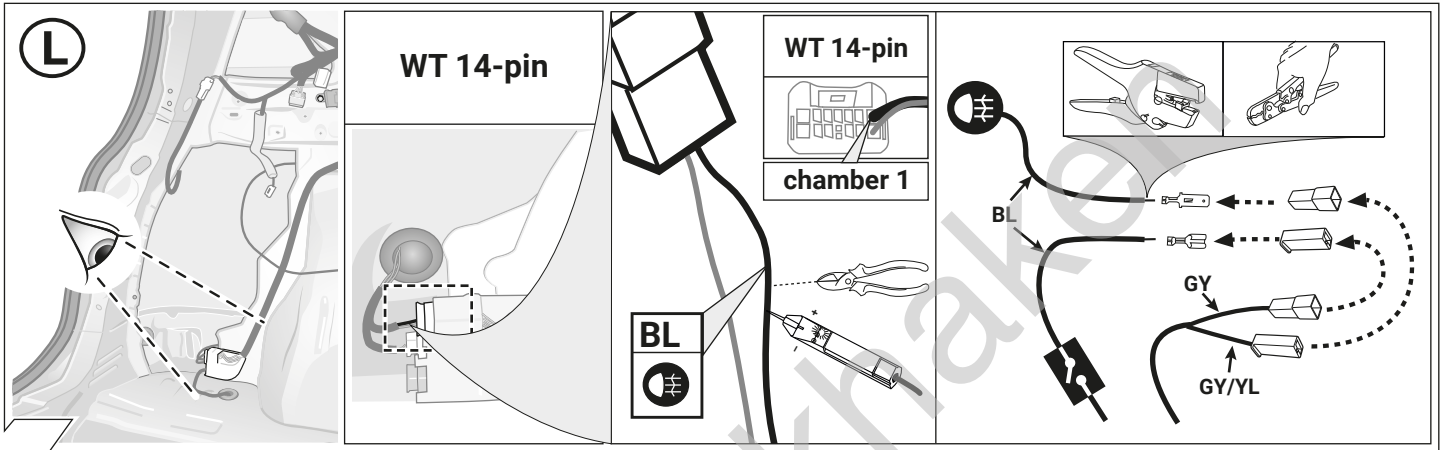

F

Aperçu des produits

Faisceau pour attelage / 13 broches / 12 Volt / ISO 11446

I

Cerrellata dei prodotti

Cablaggio elettrico per ganci di traino / 13 poli / 12 Volt / ISO 11446

E

Descripción del producto

8

9

10

11

12

13

14

RAV4 →12/15

(R)

TOWING-ALT

20A

15

RAV4 01/16→

(L)

TOWING

30A