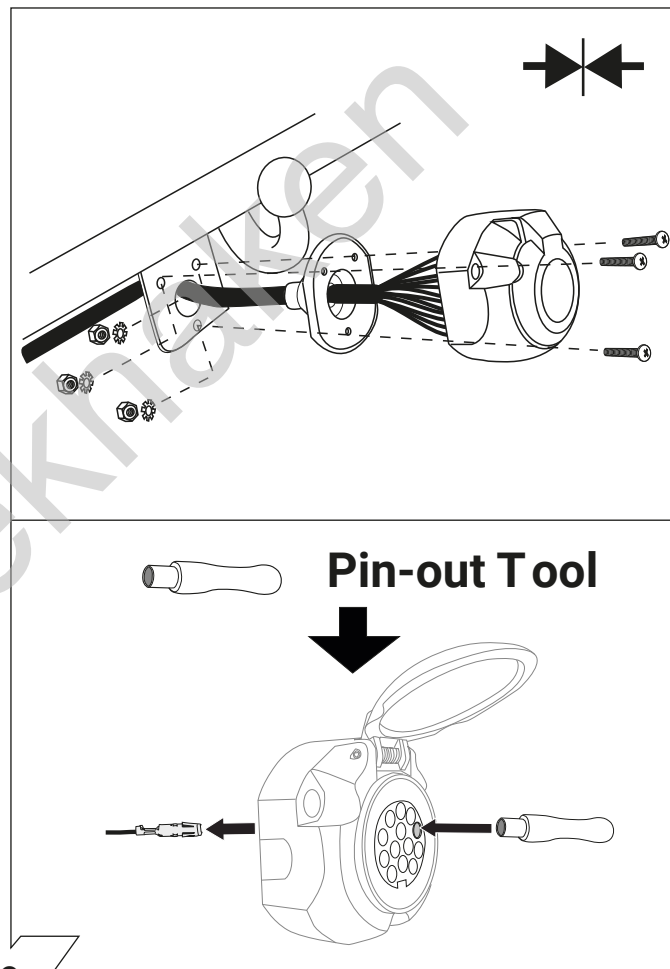

7

ISO 11446	Belegung der Steckdose / Maximale Ausgangsleistung Socket configuration / Maximum power output Correspondance des contacts de la prise / Puissance de sortie maximale Abbinamento della presa / Uscita di alimentazione massima Indeling van de stekkerdoos / maximaal uitgangsvermogen			
	1/L	BK/WT	21W	
	2	WT	42W	
	3/31	BR		
	4/R	BK/GN	21W	
	5/58-R	GY/RD	52W	
	6/54	BK/RD	63W	
	7/58-L	GY/BK	52W	
	8	BL/RD	42W	
	9	RD	240W	
	10	YL	180W	
	11	YL/BR		
	12			
	13	RD/BR		

8

9

10