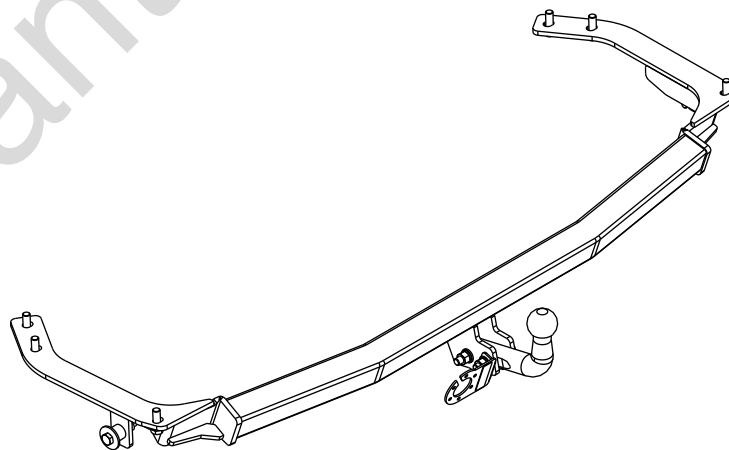

Cat. no:

O49

08.2001 →

e20

e20*94/20*0554*00

2h

D

9,7 kN

R=1500 kg

S=60 kg

M6 - 8,5 Nm
M10 - 41 Nm
M14 - 112 Nm

M8 - 20 Nm
M12 - 70 Nm
M16 - 170 Nm

0 km →

1000 km

1		x1		6 M12x75	x1
				7 M12x70	x1
				8 M12x60	x2
				9 M12x1,25x35	x6
				10 \varnothing 37x \varnothing 13x3 13 (DIN 9021)	x2
2		x1		11 \varnothing 13	x10
	Art.nr-KL1049			12 \varnothing 12.2	x10
3		x1			
	\varnothing 25x13mm L=23mm				
4		x1		13 M12	x4
	Art.nr-BL1049				
5		x1			