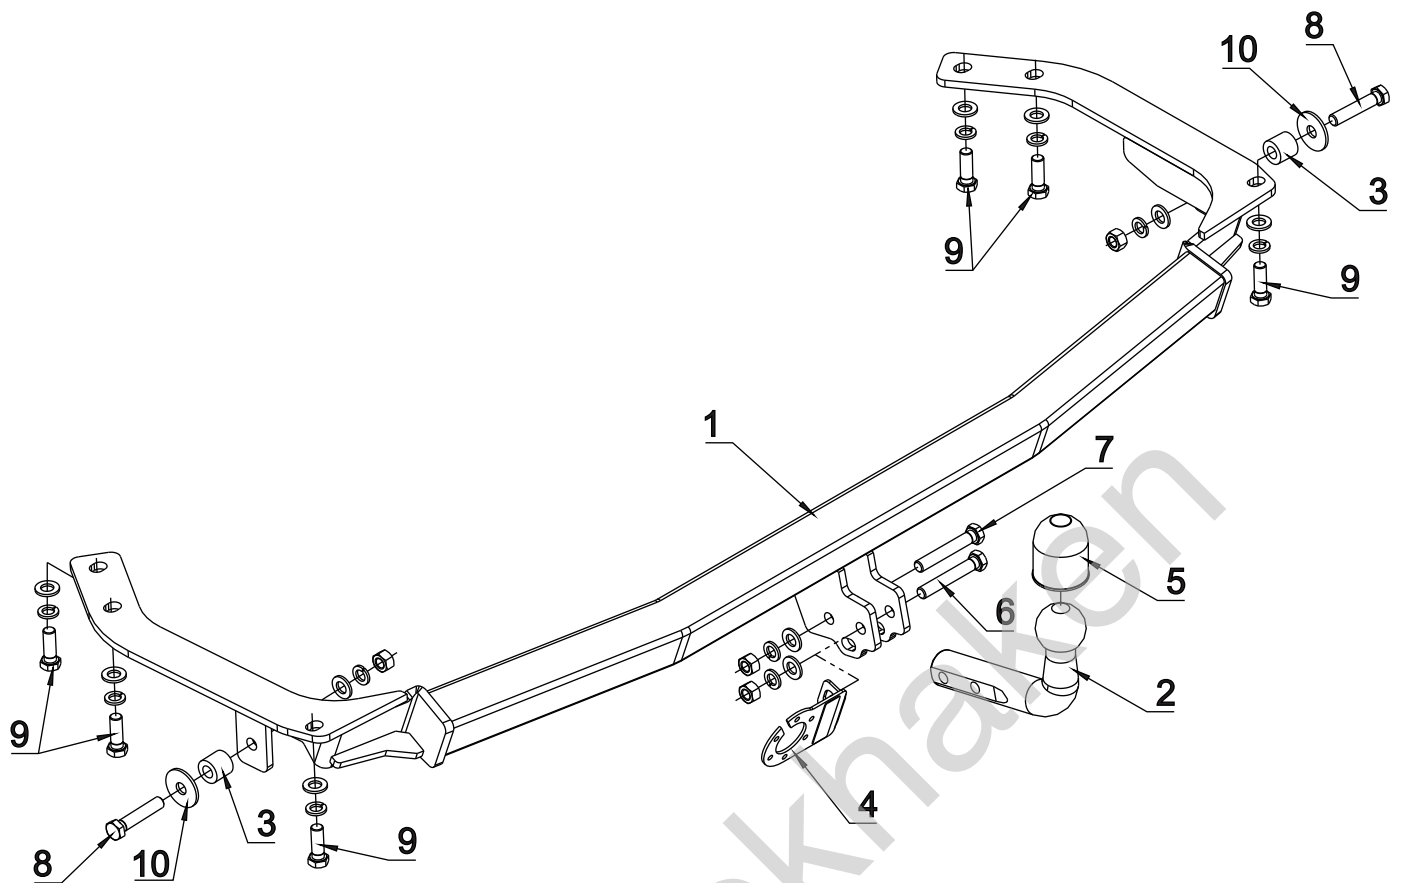

Cat. no:

O49

08.2001 →

e20

e20*94/20*0554*00

2h

D

9,7 kN

R=1500 kg

S=60 kg

M6 - 8,5 Nm
M10 - 41 Nm
M14 - 112 Nm

M8 - 20 Nm
M12 - 70 Nm
M16 - 170 Nm

0 km →

1000 km

1		x1		6 M12x75	x1
				7 M12x70	x1
				8 M12x60	x2
				9 M12x1,25x35	x6
				10 \varnothing 37x \varnothing 13x3 13 (DIN 9021)	x2
2		x1		11 \varnothing 13	x10
	Art.nr-KL1049			12 \varnothing 12.2	x10
3		x1			
	\varnothing 25x13mm L=23mm				
4		x1		13 M12	x4
	Art.nr-BL1049				
5		x1			