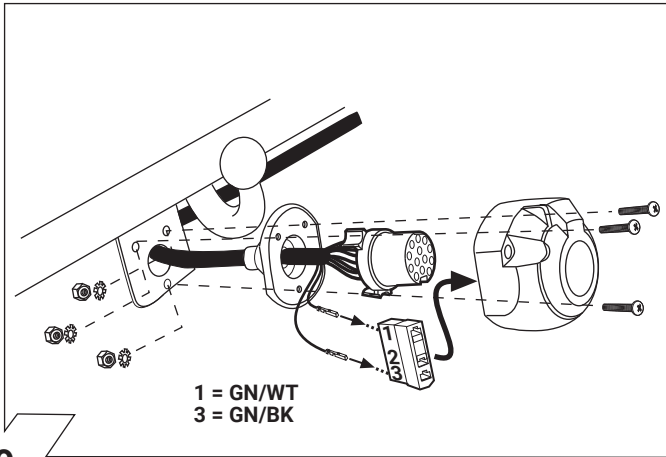

(GB)	(D)	(E)	(F)	(I)	(P)	(NL)	(DK)	(N)	(S)	(FIN)	(CZ)	(H)	(PL)
BK	Black	Schwarz	Negro	Noir	Nero	Preto	Zwart	Sort	Svart	Svart	Musta	Černá	Fekete	Czarny
RD	Red	Rot	Rojo	Rouge	Rosso	Vermelho	Rood	Ríð	Ríð	Röd	Punainen	Červená	Piros	Czerwony
GN	Green	Grün	Verde	Vert	Verde	Verde	Groen	Grñn	Grñnt	Grön	Vihreä	Zelená	Zöld	Zielony
OR	Orange	Orange	Naranja	Orange	Arancione	Laranja	Oranje	Orange	Orange	Orange	Oranssi	Oranžová	Narancs	Pomarańczowy
VT	Violet	Violett	Violeta	Violet	Viola	Violeta	Violet	Violet	Fiolett	Violett	Violetti	Fialová	Ibolya	Fioletowy
PK	Pink	Pink	Pink	Rose	Rosa	Cor-de-Rosa	Paars	Pink	Pink	Rosa	Pinkki	Růžová	Rózsaszín	Różowy
BL	Blue	Blau	Azul	Bleu	Blu	Azul	Blauw	Bíl	Bíftt	Bíl	Sininen	Modrá	Kék	Niebieski
YL	Yellow	Gelb	Amarillo	Jaune	Giallo	Amarelo	Geel	Gul	Gult	Gul	Keltainen	Žlutá	Sárga	Żółty
WT	White	Weiss	Blanco	Blanc	Bianco	Branco	Wit	Hvid	Hvitt	Vit	Valkoinen	Bílá	Fehér	Biały
BR	Brown	Braun	Marrón	Brun	Marrone	Marrom	Bruin	Brun	Brunt	Brun	Ruskea	Hnědá	Barna	Brazowy
GY	Grey	Grau	Gris	Gris	Grigio	Cinzeno	Grijs	Grí	Grítt	Grí	Harmaa	Šedá	Szürke	Szary

8

9