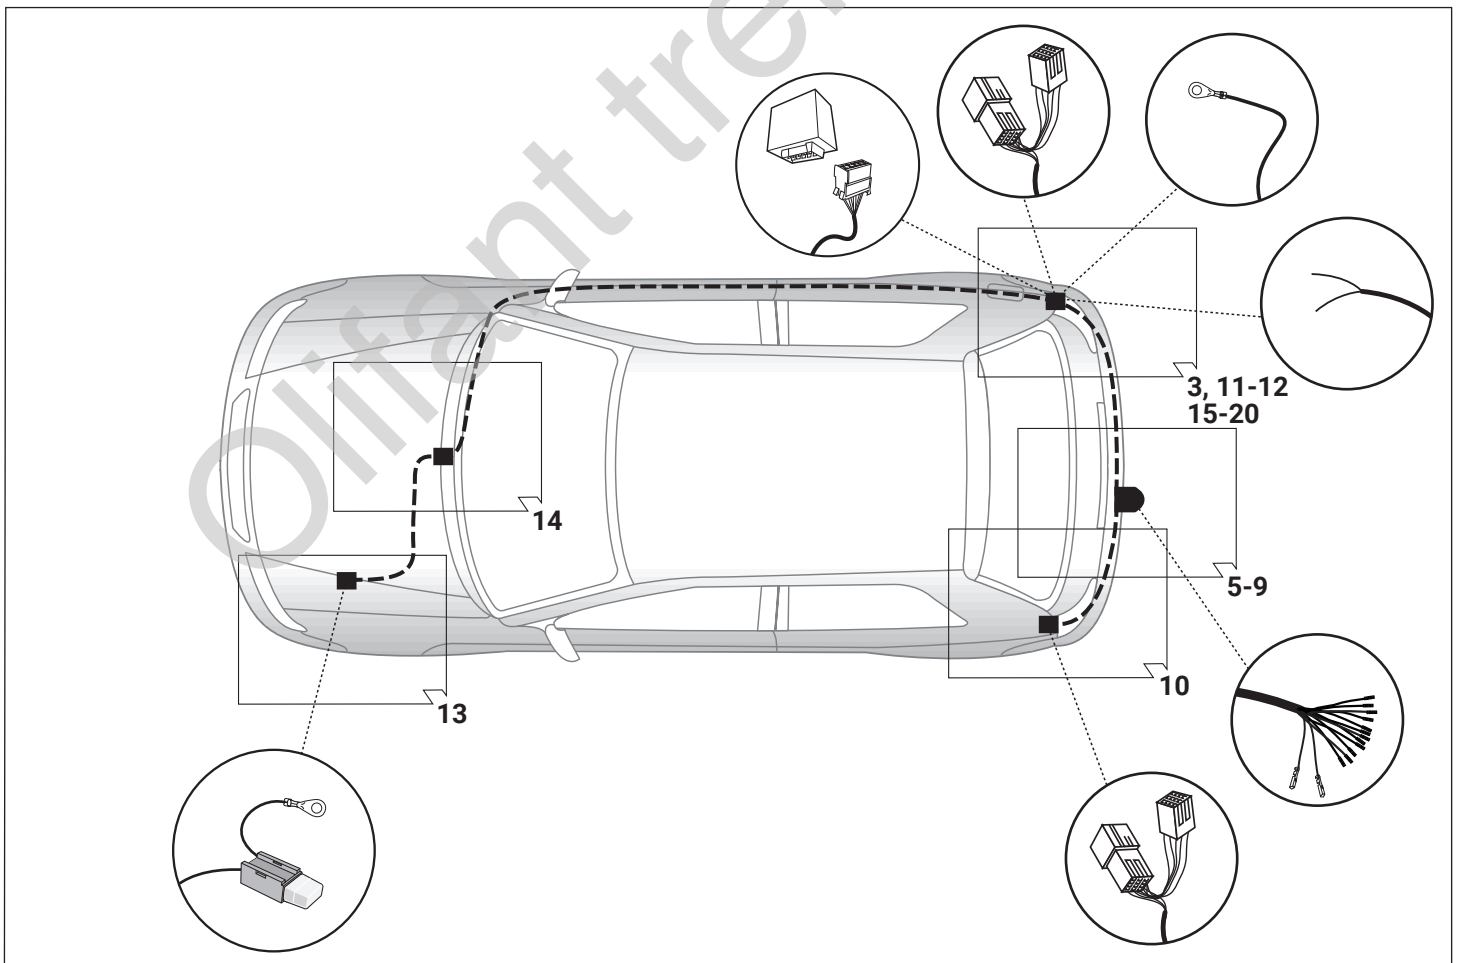

Sedici 05/06 →

SX4 06/06 →

D

Produktübersicht
Elektro-Einbausatz für Anhängerkupplung / 13-polig / 12 Volt / ISO 11446

GB

Product overview
Electric wiring kit for towbars / 13-pin / 12 Volt / ISO 11446

F

Aperçu des produits
Faisceau pour attelage / 13 broches / 12 Volt / ISO 11446

I

Cerrellata dei prodotti
Cablaggio elettrico per ganci di traino / 13 poli / 12 Volt / ISO 11446

E

Descripción del producto
Kits eléctricos para enganches de remolques / 13 pins / 12 Volt / ISO 11446

NL

Productoverzicht
Elektro-inbouwset voor aanhangerkoppeling / 13-polig / 12 Volt / ISO 11446