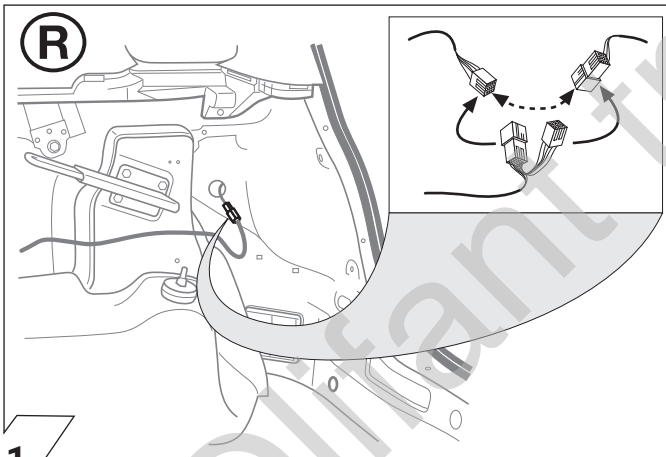

(GB)	(D)	(E)	(F)	(I)	(P)	(NL)	(DK)	(N)	(S)	(FIN)	(CZ)	(H)	(PL)
BK	Black	Schwarz	Negro	Noir	Nero	Preto	Zwart	Sort	Svart	Svart	Musta	Černá	Fekete	Czarny
RD	Red	Rot	Rojo	Rouge	Rosso	Vermelho	Rood	Ríð	Ríð	Röd	Punainen	Červená	Piros	Czerwony
GN	Green	Grün	Verde	Vert	Verde	Verde	Groen	Grñn	Grñnt	Grön	Vihreä	Zelená	Zöld	Zielony
OR	Orange	Orange	Naranja	Orange	Arancione	Laranja	Oranje	Orange	Orange	Orange	Oranssi	Oranžová	Narancs	Pomarańczowy
VT	Violet	Violett	Violeta	Violet	Viola	Violeta	Violet	Violet	Fiolett	Violett	Violetti	Fialová	Ibolya	Fioletowy
PK	Pink	Pink	Pink	Rose	Rosa	Cor-de-Rosa	Paars	Pink	Pink	Rosa	Pinkki	Růžová	Rózsaszín	Różowy
BL	Blue	Blau	Azul	Bleu	Blu	Azul	Blauw	Bíl	Bíftt	Bíl	Sininen	Modrá	Kék	Niebieski
YL	Yellow	Gelb	Amarillo	Jaune	Giallo	Amarelo	Geel	Gul	Gult	Gul	Keltainen	Žlutá	Sárga	Żółty
WT	White	Weiss	Blanco	Blanc	Bianco	Branco	Wit	Hvid	Hvitt	Vit	Valkoinen	Bílá	Fehér	Biały
BR	Brown	Braun	Marrón	Brun	Marrone	Marrom	Bruin	Brun	Brunt	Brun	Ruskea	Hnědá	Barna	Brazowy
GY	Grey	Grau	Gris	Gris	Grigio	Cinzeno	Grijs	Grí	Grítt	Grí	Harmaa	Šedá	Szürke	Szary

8

9

10

11

12

13