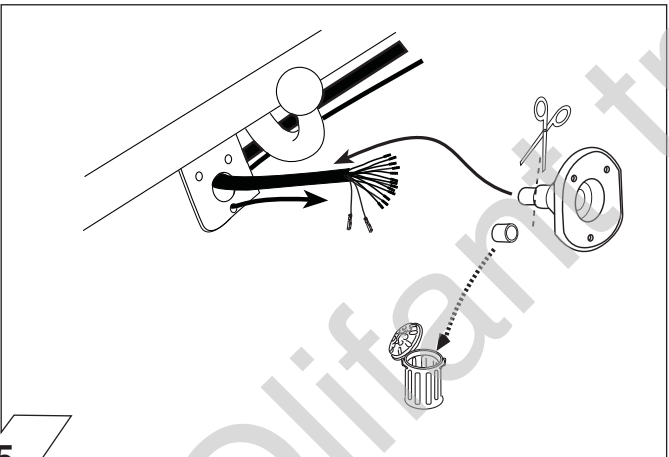

2

3

4

5

6

ISO 11446	Belegung der Steckdose / Maximale Ausgangsleistung Socket configuration / Maximum power output Correspondance des contacts de la prise / Puissance de sortie maximale Abbinamento della presa / Uscita di alimentazione massima Indeling van de stekkerdoos / maximaal uitgangsvermogen		
	1/L	BK/WT	21W
	2	WT	42W
	2a	BK	~~XXXX~~
	3/31	BR	~~XXXX~~
	4/R	BK/GN	21W
	5/58-R	GY/RD	52W
	6/54	BK/RD	63W
	7/58-L	GY/BK	52W
	8	BL/RD	42W
	9	RD	240W
	10	YL	180W
	11	YL/BR	~~XXXX~~
	12	~~XXXX~~	~~XXXX~~
	13	RD/BR	~~XXXX~~

7