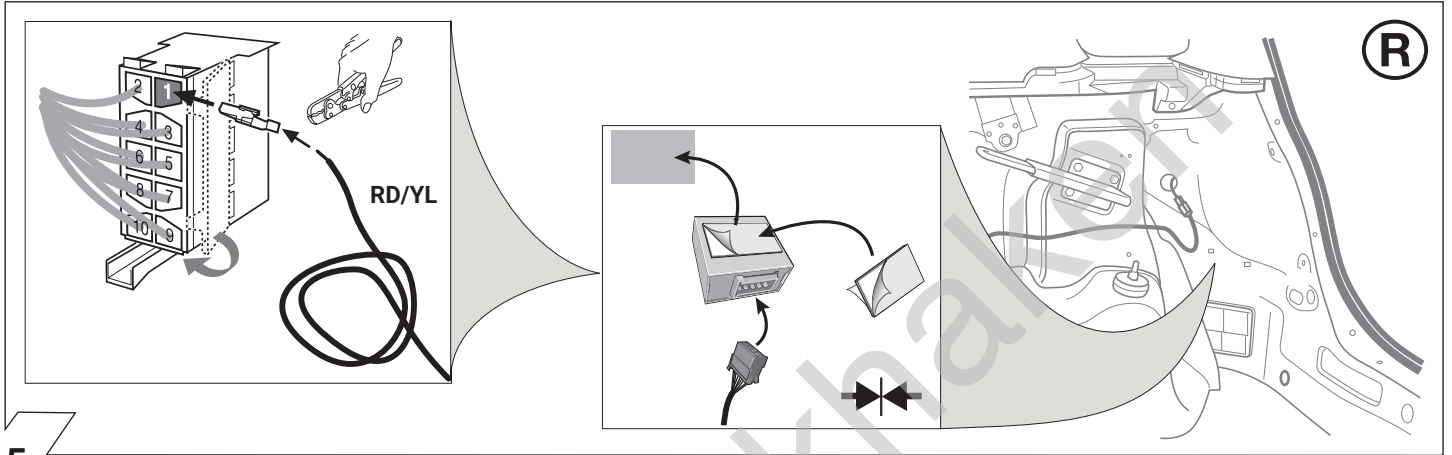

I

Cerrellata dei prodotti
Cablaggio elettrico per ganci di traino / 13 poli / 12 Volt / ISO 11446

E

Descripción del producto
Kits eléctricos para enganches de remolques / 13 pins / 12 Volt / ISO 11446

NL

Productoverzicht
Elektro-inbouwset voor aanhangerkoppeling / 13-polig / 12 Volt / ISO 11446

8

9

10

11

12

13

14

15