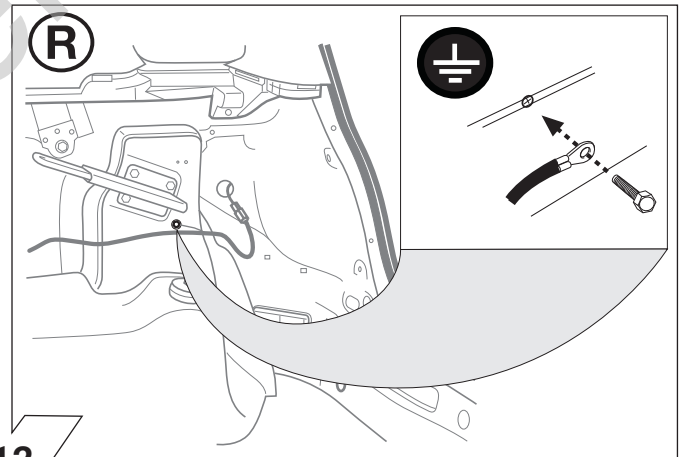

(GB)	(D)	(E)	(F)	(I)	(P)	(NL)	(DK)	(N)	(S)	(FIN)	(CZ)	(H)	(PL)
BK	Black	Schwarz	Negro	Noir	Nero	Preto	Zwart	Sort	Svart	Svart	Musta	Černá	Fekete	Czarny
RD	Red	Rot	Rojo	Rouge	Rosso	Vermelho	Rood	Ríð	Ríð	Röd	Punainen	Červená	Piros	Czerwony
GN	Green	Grün	Verde	Vert	Verde	Verde	Groen	Grñn	Grñnt	Grön	Vihreä	Zelená	Zöld	Zielony
OR	Orange	Orange	Naranja	Orange	Arancione	Laranja	Oranje	Orange	Orange	Orange	Oranssi	Oranžová	Narancs	Pomarańczowy
VT	Violet	Violett	Violeta	Violet	Viola	Violeta	Violet	Violet	Fiolett	Violett	Violetti	Fialová	Ibolya	Fioletowy
PK	Pink	Pink	Pink	Rose	Rosa	Cor-de-Rosa	Paars	Pink	Pink	Rosa	Pinkki	Růžová	Rózsaszín	Różowy
BL	Blue	Blau	Azul	Bleu	Blu	Azul	Blauw	Bíl	Bíftt	Bíl	Sininen	Modrá	Kék	Niebieski
YL	Yellow	Gelb	Amarillo	Jaune	Giallo	Amarelo	Geel	Gul	Gult	Gul	Keltainen	Žlutá	Sárga	Żółty
WT	White	Weiss	Blanco	Blanc	Bianco	Branco	Wit	Hvid	Hvitt	Vit	Valkoinen	Bílá	Fehér	Biały
BR	Brown	Braun	Marrón	Brun	Marrone	Marrom	Bruin	Brun	Brunt	Brun	Ruskea	Hnědá	Barna	Brazowy
GY	Grey	Grau	Gris	Gris	Grigio	Cinzeno	Grijs	Grí	Grítt	Grí	Harmaa	Šedá	Szürke	Szary

8

9

10

11

12

13