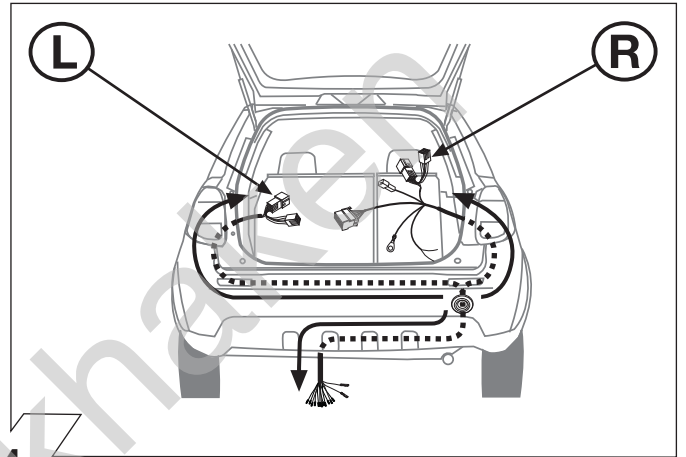

Sedici 05/06 →

SX4 06/06 →

D

Produktübersicht
Elektro-Einbausatz für Anhängerkupplung / 13-polig / 12 Volt / ISO 11446

GB

Product overview
Electric wiring kit for towbars / 13-pin / 12 Volt / ISO 11446

F

Aperçu des produits
Faisceau pour attelage / 13 broches / 12 Volt / ISO 11446

I

Cerrellata dei prodotti
Cablaggio elettrico per ganci di traino / 13 poli / 12 Volt / ISO 11446

E

Descripción del producto
Kits eléctricos para enganches de remolques / 13 pins / 12 Volt / ISO 11446

NL

Productoverzicht
Elektro-inbouwset voor aanhangerkoppeling / 13-polig / 12 Volt / ISO 11446

2

3

4

5

6

ISO 11446	Belegung der Steckdose / Maximale Ausgangsleistung Socket configuration / Maximum power output Correspondance des contacts de la prise / Puissance de sortie maximale Abbinamento della presa / Uscita di alimentazione massima Indeling van de stekkerdoos / maximaal uitgangsvermogen		
	1/L	BK/WT	21W
	2	WT	42W
	2a	BK	XXXX
	3/31	BR	XXXX
	4/R	BK/GN	21W
	5/58-R	GY/RD	52W
	6/54	BK/RD	63W
	7/58-L	GY/BK	52W
	8	BL/RD	42W
	9	RD	240W
	10	YL	180W
	11	YL/BR	XXXX
	12	XXXX	XXXX
	13	RD/BR	XXXX