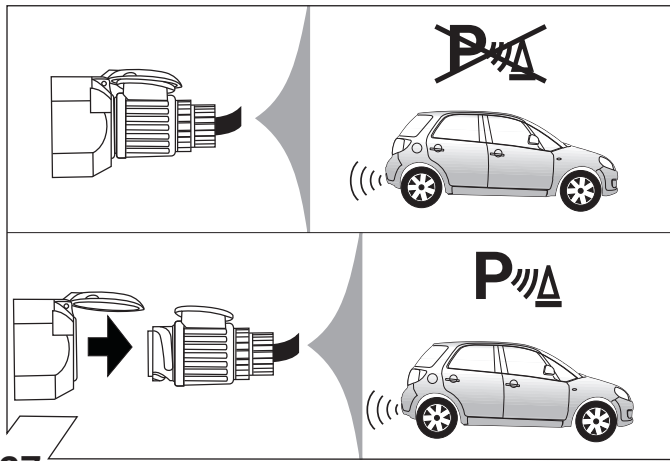

27

28

Olifant trekhaken