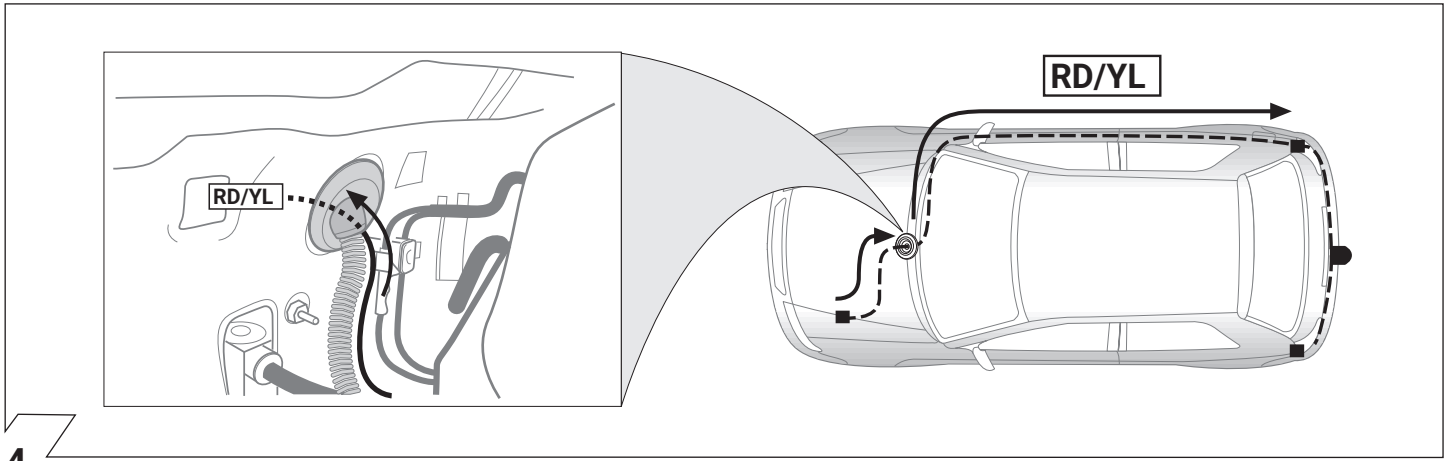

I

Cerrellata dei prodotti
Cablaggio elettrico per ganci di traino / 13 poli / 12 Volt / ISO 11446

E

Descripción del producto
Kits eléctricos para enganches de remolques / 13 pins / 12 Volt / ISO 11446

NL

Productoverzicht
Elektro-inbouwset voor aanhangerkoppeling / 13-polig / 12 Volt / ISO 11446

8

9

10

11

12

13

14

15