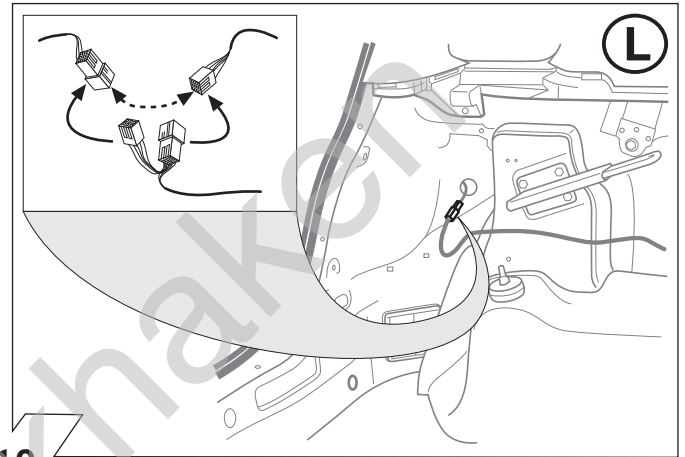

(GB)	(D)	(E)	(F)	(I)	(P)	(NL)	(DK)	(N)	(S)	(FIN)	(CZ)	(H)	(PL)
BK	Black	Schwarz	Negro	Noir	Nero	Preto	Zwart	Sort	Svart	Svart	Musta	Černá	Fekete	Czarny
RD	Red	Rot	Rojo	Rouge	Rosso	Vermelho	Rood	Ríð	Ríð	Röd	Punainen	Červená	Piros	Czerwony
GN	Green	Grün	Verde	Vert	Verde	Verde	Groen	Grñn	Grñnt	Grön	Vihreä	Zelená	Zöld	Zielony
OR	Orange	Orange	Naranja	Orange	Arancione	Laranja	Oranje	Orange	Orange	Orange	Oranssi	Oranžová	Narancs	Pomarańczowy
VT	Violet	Violett	Violeta	Violet	Viola	Violeta	Violet	Violet	Fiolett	Violett	Violetti	Fialová	Ibolya	Fioletowy
PK	Pink	Pink	Pink	Rose	Rosa	Cor-de-Rosa	Paars	Pink	Pink	Rosa	Pinkki	Růžová	Rózsaszín	Różowy
BL	Blue	Blau	Azul	Bleu	Blu	Azul	Blauw	Bíl	Bíftt	Bíl	Sininen	Modrá	Kék	Niebieski
YL	Yellow	Gelb	Amarillo	Jaune	Giallo	Amarelo	Geel	Gul	Gult	Gul	Keltainen	Žlutá	Sárga	Żółty
WT	White	Weiss	Blanco	Blanc	Bianco	Branco	Wit	Hvid	Hvitt	Vit	Valkoinen	Bílá	Fehér	Biały
BR	Brown	Braun	Marrón	Brun	Marrone	Marrom	Bruin	Brun	Brunt	Brun	Ruskea	Hnědá	Barna	Brazowy
GY	Grey	Grau	Gris	Gris	Grigio	Cinzeno	Grijs	Grí	Grítt	Grí	Harmaa	Šedá	Szürke	Szary

8

9

10

11

12

13