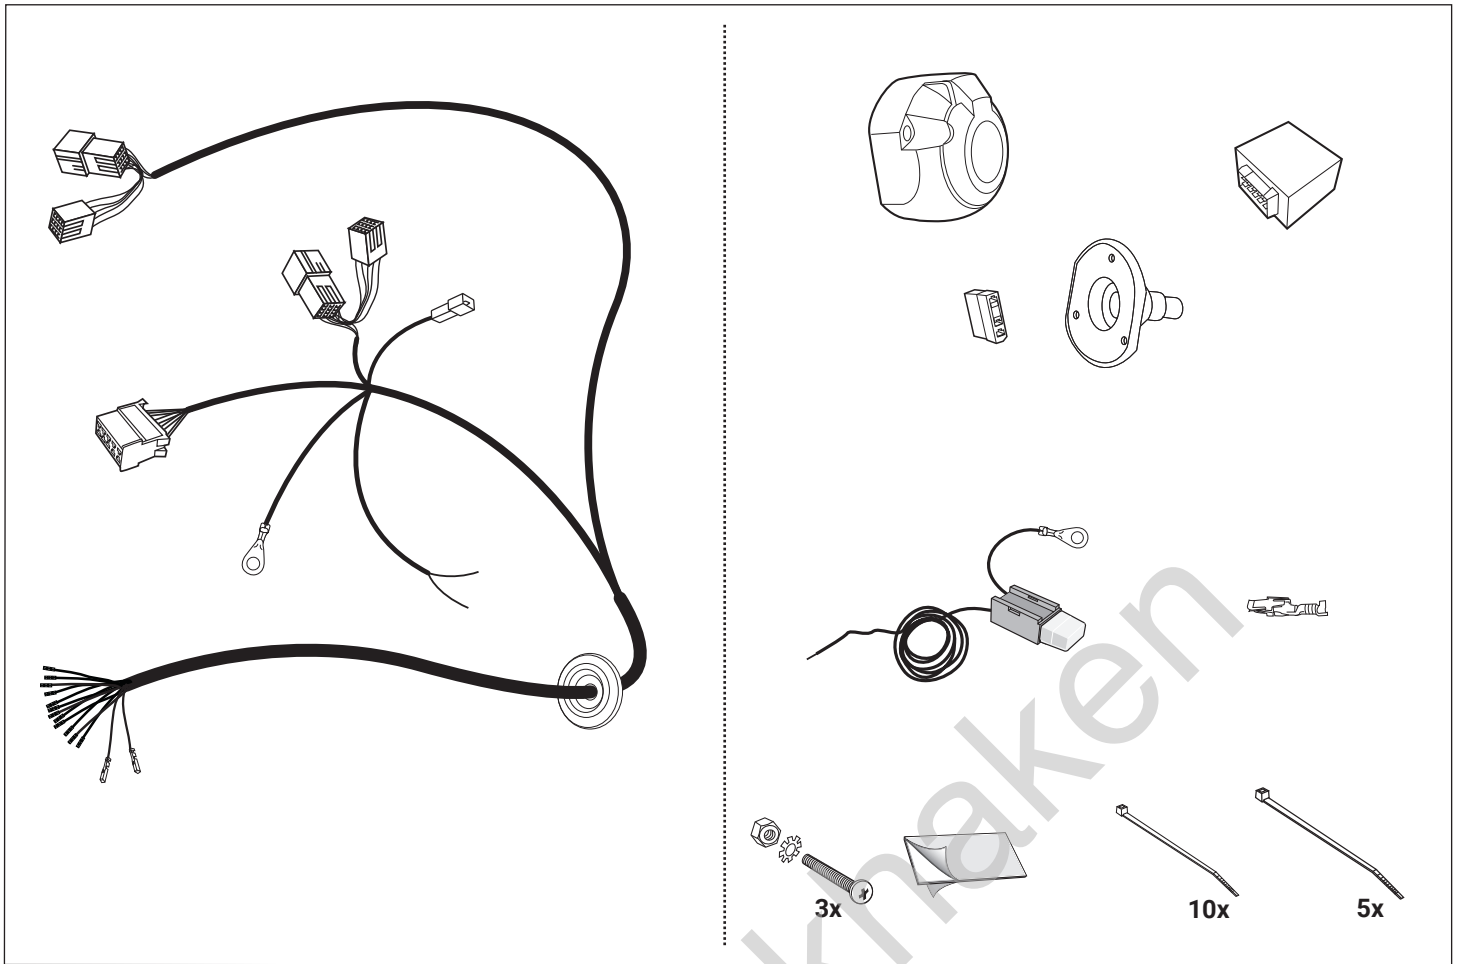

Sedici 05/06 →

SX4 06/06 →

D

Produktübersicht
Elektro-Einbausatz für Anhängerkupplung / 13-polig / 12 Volt / ISO 11446

GB

Product overview
Electric wiring kit for towbars / 13-pin / 12 Volt / ISO 11446

F

Aperçu des produits
Faisceau pour attelage / 13 broches / 12 Volt / ISO 11446

I

Cerrellata dei prodotti
Cablaggio elettrico per ganci di traino / 13 poli / 12 Volt / ISO 11446

E

Descripción del producto
Kits eléctricos para enganches de remolques / 13 pins / 12 Volt / ISO 11446

NL

Productoverzicht
Elektro-inbouwset voor aanhangerkoppeling / 13-polig / 12 Volt / ISO 11446