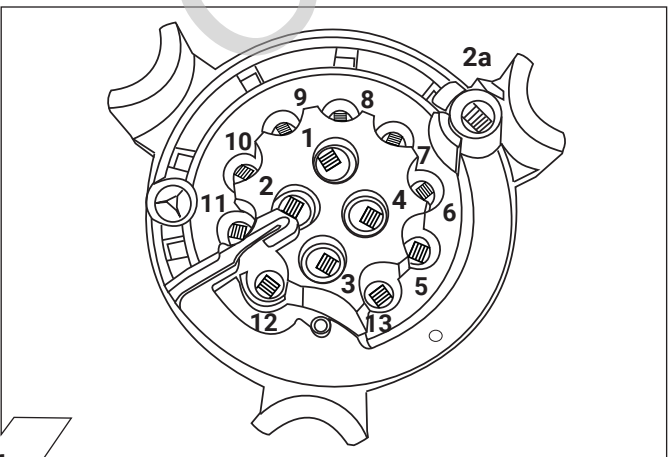

I

Cerrellata dei prodotti
Cablaggio elettrico per ganci di traino / 13 poli / 12 Volt / ISO 11446

E

Descripción del producto
Kits eléctricos para enganches de remolques / 13 pins / 12 Volt / ISO 11446

NL

Productoverzicht
Elektro-inbouwset voor aanhangerkoppeling / 13-polig / 12 Volt / ISO 11446

2

3

4

5

6

ISO 11446	Belegung der Steckdose / Maximale Ausgangsleistung Socket configuration / Maximum power output Correspondance des contacts de la prise / Puissance de sortie maximale Abbinamento della presa / Uscita di alimentazione massima Indeling van de stekkerdoos / maximaal uitgangsvermogen		
	1/L	BK/WT	21W
	2	WT	42W
	2a	BK	XXXX
	3/31	BR	XXXX
	4/R	BK/GN	21W
	5/58-R	GY/RD	52W
	6/54	BK/RD	63W
	7/58-L	GY/BK	52W
	8	BL/RD	42W
	9	RD	240W
	10	YL	180W
	11	YL/BR	XXXX
	12	XXXX	XXXX
	13	RD/BR	XXXX