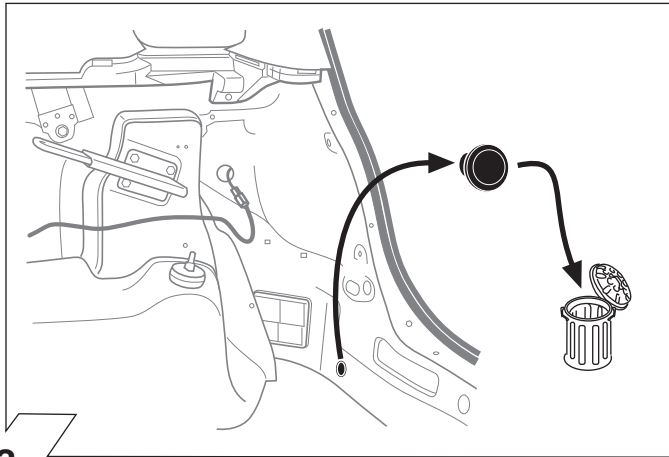

2

3

4

5

6

ISO 11446	Belegung der Steckdose / Maximale Ausgangsleistung Socket configuration / Maximum power output Correspondance des contacts de la prise / Puissance de sortie maximale Abbinamento della presa / Uscita di alimentazione massima Indeling van de stekkerdoos / maximaal uitgangsvermogen		
	1/L	BK/WT	21W
	2	WT	42W
	2a	BK	~~XXXX~~
	3/31	BR	~~XXXX~~
	4/R	BK/GN	21W
	5/58-R	GY/RD	52W
	6/54	BK/RD	63W
	7/58-L	GY/BK	52W
	8	BL/RD	42W
	9	RD	240W
	10	YL	180W
	11	YL/BR	~~XXXX~~
	12	~~XXXX~~	~~XXXX~~
	13	RD/BR	~~XXXX~~

7