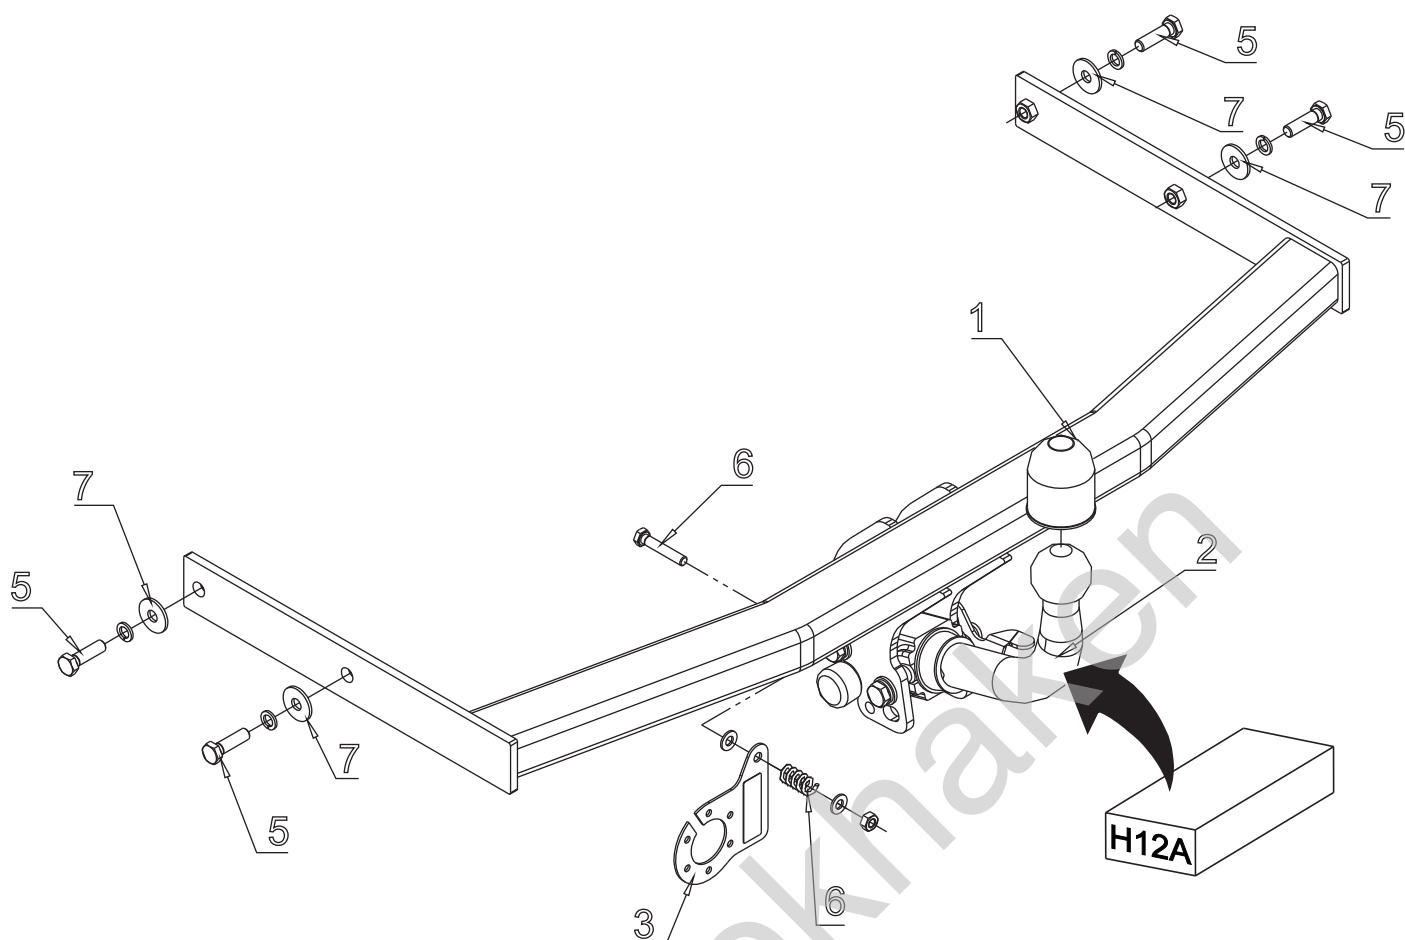

E20 E20-55R-01 4321

D 6,17 kN

 R=1200 kg

 S=50 kg

2h

FULL VERSION INSTRUCTION

śruba	Nm	M6	M8	M10	M12	M14	M16
klasa 8.8		9,9	24	48	83	132	200
klasa 10.9		14	34	67	117	185	285

 0 km →  1000 km

	x1		5 M 10x35	x4
			6 M 8x45	x1
			7 \varnothing 30x \varnothing 10.5x2.5 10 (DIN 9021)	x4
			8 \varnothing 10.2	x4
	x1		9 \varnothing 8.4	x2
			10 M 8	x1
	Art.nr-KL1H12A		11	x1
	x1			
	Art.nr-BL1H12A			
	x1			