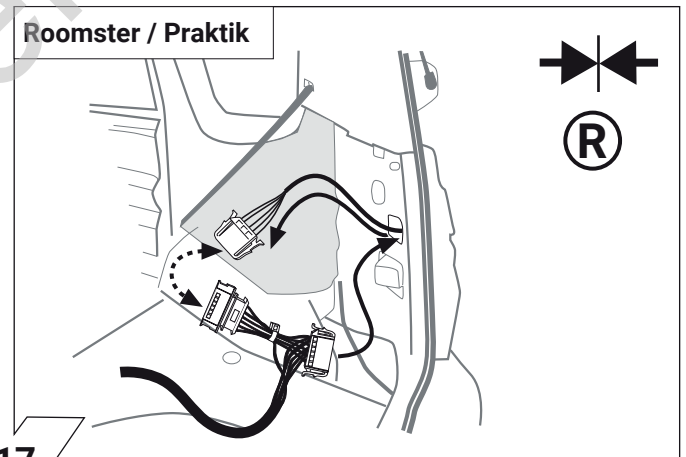

Fabia

04/07 → 05/10

Fabia Kombi

01/08 → 05/10

Roomster 09/06 → 05/10

Praktik 01/07 → 05/10

D	Einbauanleitung Elektro-Einbausatz für Anhängerkupplung / 7-polig / 12 Volt / ISO 1724
GB	Fitting instructions Electric wiring kit for towbars / 7-pin / 12 Volt / ISO 1724
F	Instructions de montage Faisceau pour attelage / 7 broches / 12 Volt / ISO 1724
I	Istruzione di montaggio Cablaggio elettrico per ganci di traino / 7 poli / 12 Volt / ISO 1724
E	Instrucciones de montaje Kits eléctricos para enganches de remolques / 7 pins / 12 Volt / ISO 1724
NL	Montagehandleiding Elektro-inbouwset voor aanhangerkoppeling / 7-polig / 12 Volt / ISO 1724

12

ISO 1724	Belegung der Steckdose / Maximale Ausgangsleistung Socket configuration / Maximum power output Correspondance des contacts de la prise / Puissance de sortie maximale Abbinamento della presa / Uscite di alimentazione massima Indeling van de stekkerdoos / maximaal uitgangsvermogen		
	1/L	BK/WT	21W
	2	WT	42W
	3/31	BR	
	4/R	BK/GN	21W
	5/58-R	GY/RD	52W
	6/54	BK/RD	63W
	7/58-L	GY/BK	52W

13

14

15

16

17

18

19

OPTIONAL