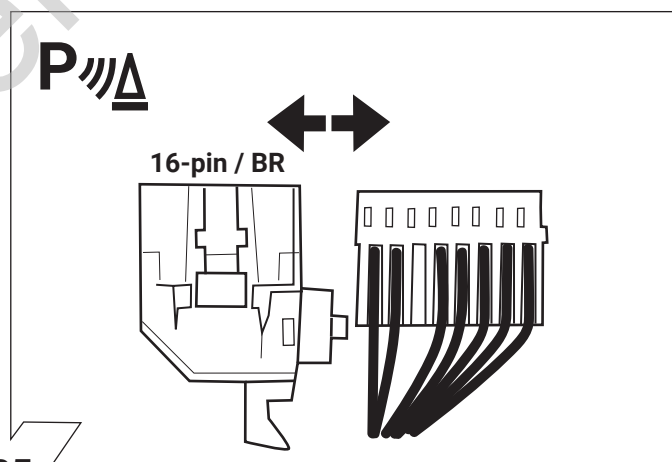

Fabia

04/07 → 05/10

Fabia Kombi

01/08 → 05/10

Roomster 09/06 → 05/10

Praktik 01/07 → 05/10

D	Einbauanleitung Elektro-Einbausatz für Anhängerkupplung / 7-polig / 12 Volt / ISO 1724
GB	Fitting instructions Electric wiring kit for towbars / 7-pin / 12 Volt / ISO 1724
F	Instructions de montage Faisceau pour attelage / 7 broches / 12 Volt / ISO 1724
I	Istruzione di montaggio Cablaggio elettrico per ganci di traino / 7 poli / 12 Volt / ISO 1724
E	Instrucciones de montaje Kits eléctricos para enganches de remolques / 7 pins / 12 Volt / ISO 1724
NL	Montagehandleiding Elektro-inbouwset voor aanhangerkoppeling / 7-polig / 12 Volt / ISO 1724

12

ISO 1724	Belegung der Steckdose / Maximale Ausgangsleistung Socket configuration / Maximum power output Correspondance des contacts de la prise / Puissance de sortie maximale Abbinamento della presa / Uscite di alimentazione massima Indeling van de stekkerdoos / maximaal uitgangsvermogen		
	1/L	BK/WT	21W
	2	WT	42W
	3/31	BR	
	4/R	BK/GN	21W
	5/58-R	GY/RD	52W
	6/54	BK/RD	63W
	7/58-L	GY/BK	52W

13

14

15

16

17

18

19

OPTIONAL