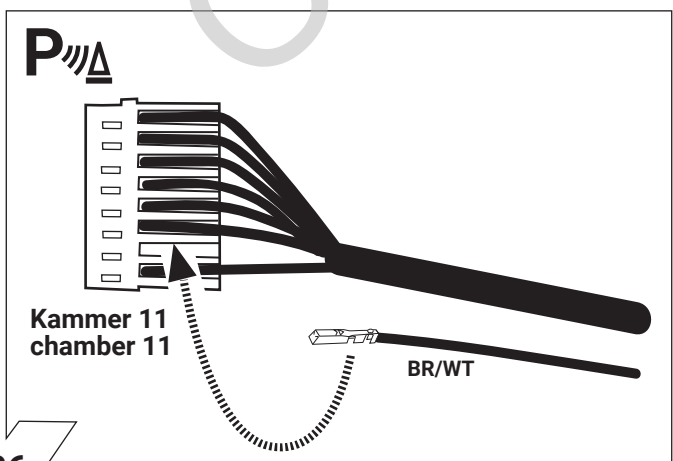

Fabia

04/07 → 05/10

Fabia Kombi

01/08 → 05/10

Roomster 09/06 → 05/10

Praktik 01/07 → 05/10

D	Einbauanleitung Elektro-Einbausatz für Anhängerkupplung / 7-polig / 12 Volt / ISO 1724
GB	Fitting instructions Electric wiring kit for towbars / 7-pin / 12 Volt / ISO 1724
F	Instructions de montage Faisceau pour attelage / 7 broches / 12 Volt / ISO 1724
I	Istruzione di montaggio Cablaggio elettrico per ganci di traino / 7 poli / 12 Volt / ISO 1724
E	Instrucciones de montaje Kits eléctricos para enganches de remolques / 7 pins / 12 Volt / ISO 1724
NL	Montagehandleiding Elektro-inbouwset voor aanhangerkoppeling / 7-polig / 12 Volt / ISO 1724

12

ISO 1724	Belegung der Steckdose / Maximale Ausgangsleistung Socket configuration / Maximum power output Correspondance des contacts de la prise / Puissance de sortie maximale Abbinamento della presa / Uscite di alimentazione massima Indeling van de stekkerdoos / maximaal uitgangsvermogen		
	1/L	BK/WT	21W
	2	WT	42W
	3/31	BR	
	4/R	BK/GN	21W
	5/58-R	GY/RD	52W
	6/54	BK/RD	63W
	7/58-L	GY/BK	52W

13

14

15

16

17

18

19

OPTIONAL