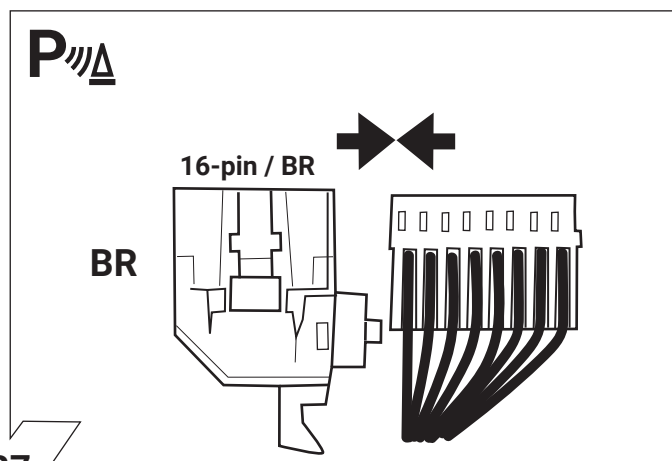

Fabia

04/07 → 05/10

Fabia Kombi

01/08 → 05/10

Roomster 09/06 → 05/10

Praktik 01/07 → 05/10

D	Einbauanleitung Elektro-Einbausatz für Anhängerkupplung / 7-polig / 12 Volt / ISO 1724
GB	Fitting instructions Electric wiring kit for towbars / 7-pin / 12 Volt / ISO 1724
F	Instructions de montage Faisceau pour attelage / 7 broches / 12 Volt / ISO 1724
I	Istruzione di montaggio Cablaggio elettrico per ganci di traino / 7 poli / 12 Volt / ISO 1724
E	Instrucciones de montaje Kits eléctricos para enganches de remolques / 7 pins / 12 Volt / ISO 1724
NL	Montagehandleiding Elektro-inbouwset voor aanhangerkoppeling / 7-polig / 12 Volt / ISO 1724

12

ISO 1724	Belegung der Steckdose / Maximale Ausgangsleistung Socket configuration / Maximum power output Correspondance des contacts de la prise / Puissance de sortie maximale Abbinamento della presa / Uscite di alimentazione massima Indeling van de stekkerdoos / maximaal uitgangsvermogen		
	1/L	BK/WT	21W
	2	WT	42W
	3/31	BR	
	4/R	BK/GN	21W
	5/58-R	GY/RD	52W
	6/54	BK/RD	63W
	7/58-L	GY/BK	52W

13

14

15

16

17

18

19

OPTIONAL

**Trailer Simulator
for
7- and 13-pin
Sockets**

**Part-no.
50400522**

36

37

Olifant trekhaken