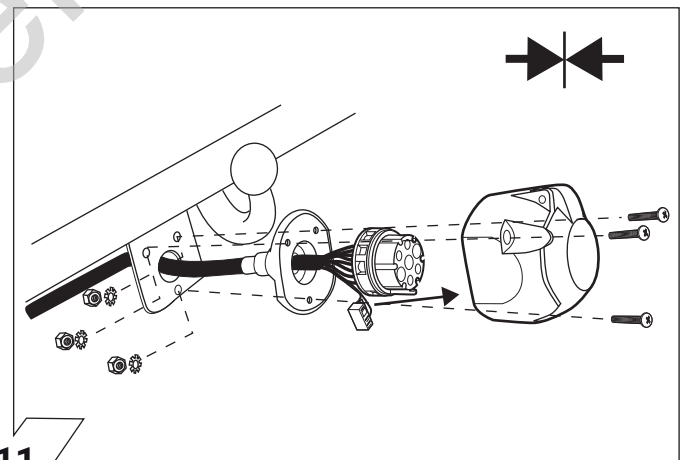

11

	GB	D	E	F	I	P	NL	DK	N	S	FIN	CZ	H	PL
BK	Black	Schwarz	Negro	Noir	Nero	Preto	Zwart	Sort	Svart	Svart	Musta	Černá	Fekete	Czarny
RD	Red	Rot	Rojo	Rouge	Rosso	Vermelho	Rood	Rød	Röd	Röd	Punainen	Červená	Piros	Czerwony
GN	Green	Grün	Verde	Vert	Verde	Verde	Groen	Grøn	Grønt	Grön	Vihreä	Zelená	Zöld	Zielony
OR	Orange	Orange	Naranja	Orange	Arancione	Laranja	Oranje	Orange	Orange	Orange	Oranssi	Oranzová	Narancs	Pomarańczowy
VT	Violet	Violett	Violeta	Violet	Viola	Violeta	Violet	Violet	Fiolett	Violett	Violetti	Fialová	Ibolya	Fioletowy
PK	Pink	Pink	Pink	Rose	Rosa	Cor-de-Rosa	Paars	Pink	Pink	Rosa	Pinkki	Růžová	Rózsaszín	Różowy
BL	Blue	Blau	Azul	Bleu	Blu	Azul	Blauw	Blå	Blått	Blå	Sininen	Modrá	Kék	Niebieski
YL	Yellow	Gelb	Amarillo	Jaune	Giallo	Amarelo	Geel	Gul	Gult	Gul	Keltainen	Zlutá	Sárga	Żółty
WT	White	Weiss	Blanco	Blanc	Bianco	Branco	Wit	Hvid	Hvitt	Vit	Valkoinen	Bílá	Fehér	Biały
BR	Brown	Braun	Marrón	Brun	Marrone	Marrom	Bruin	Brun	Brunt	Brun	Ruskea	Hnědá	Barna	Brazowy
GY	Grey	Grau	Gris	Gris	Grigio	Cinzeno	Grijs	Grå	Grått	Grå	Harmaa	Sedá	Szürke	Szary

12