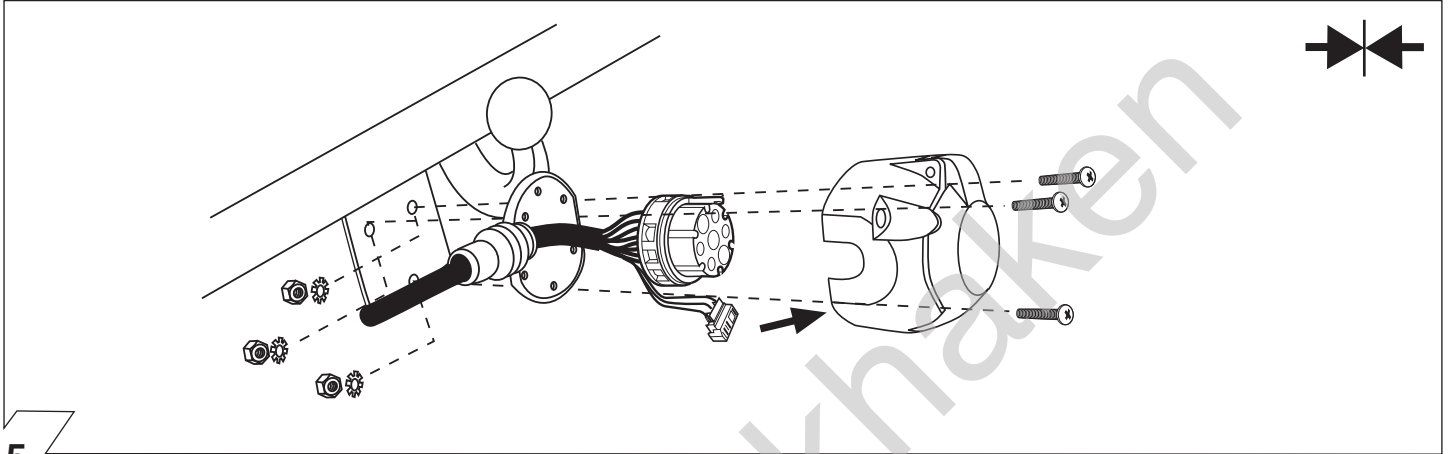

ISO 1724	Belegung der Steckdose / Maximale Ausgangsleistung Socket configuration / Maximum power output Correspondance des contacts de la prise / Puissance de sortie maximale Abbinamento della presa / Uscite di alimentazione massima Indeling van de stekkerdoos / maximaal uitgangsvermogen		
	1/L	BK/WT	21W
	2	WT	42W
	3/31	BR	
	4/R	BK/GN	21W
	5/58-R	GY/RD	52W
	6/54	BK/RD	63W
	7/58-L	GY/BK	52W

13

14

15

16

17

18

19