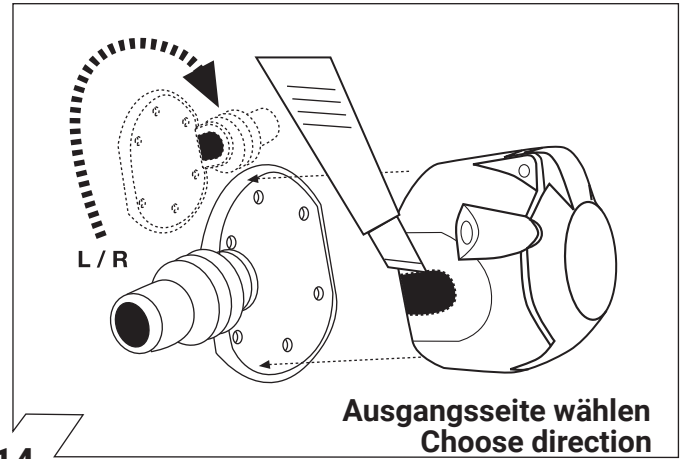

ISO 1724	Belegung der Steckdose / Maximale Ausgangsleistung Socket configuration / Maximum power output Correspondance des contacts de la prise / Puissance de sortie maximale Abbinamento della presa / Uscite di alimentazione massima Indeling van de stekkerdoos / maximaal uitgangsvermogen		
	1/L	BK/WT	21W
	2	WT	42W
	3/31	BR	
	4/R	BK/GN	21W
	5/58-R	GY/RD	52W
	6/54	BK/RD	63W
	7/58-L	GY/BK	52W

13

14