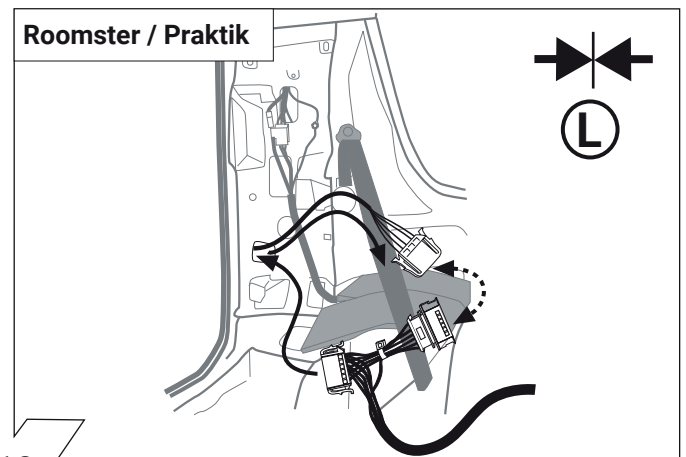

Fabia

04/07 → 05/10

Fabia Kombi

01/08 → 05/10

Roomster 09/06 → 05/10

Praktik 01/07 → 05/10

D	Einbauanleitung Elektro-Einbausatz für Anhängerkupplung / 7-polig / 12 Volt / ISO 1724
GB	Fitting instructions Electric wiring kit for towbars / 7-pin / 12 Volt / ISO 1724
F	Instructions de montage Faisceau pour attelage / 7 broches / 12 Volt / ISO 1724
I	Istruzione di montaggio Cablaggio elettrico per ganci di traino / 7 poli / 12 Volt / ISO 1724
E	Instrucciones de montaje Kits eléctricos para enganches de remolques / 7 pins / 12 Volt / ISO 1724
NL	Montagehandleiding Elektro-inbouwset voor aanhangerkoppeling / 7-polig / 12 Volt / ISO 1724

12

ISO 1724	Belegung der Steckdose / Maximale Ausgangsleistung Socket configuration / Maximum power output Correspondance des contacts de la prise / Puissance de sortie maximale Abbinamento della presa / Uscite di alimentazione massima Indeling van de stekkerdoos / maximaal uitgangsvermogen		
	1/L	BK/WT	21W
	2	WT	42W
	3/31	BR	
	4/R	BK/GN	21W
	5/58-R	GY/RD	52W
	6/54	BK/RD	63W
	7/58-L	GY/BK	52W

13

14

15

16

17

18

19

OPTIONAL