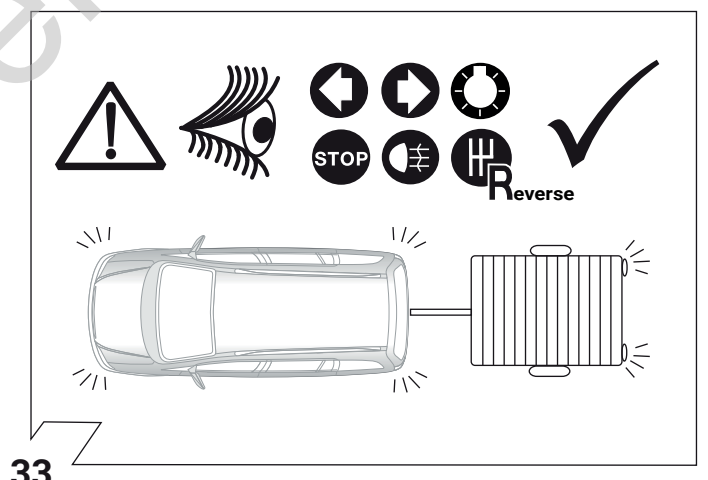

Fabia

04/07 → 05/10

Fabia Kombi

01/08 → 05/10

Roomster 09/06 → 05/10

Praktik 01/07 → 05/10

D	Einbauanleitung Elektro-Einbausatz für Anhängerkupplung / 7-polig / 12 Volt / ISO 1724
GB	Fitting instructions Electric wiring kit for towbars / 7-pin / 12 Volt / ISO 1724
F	Instructions de montage Faisceau pour attelage / 7 broches / 12 Volt / ISO 1724
I	Istruzione di montaggio Cablaggio elettrico per ganci di traino / 7 poli / 12 Volt / ISO 1724
E	Instrucciones de montaje Kits eléctricos para enganches de remolques / 7 pins / 12 Volt / ISO 1724
NL	Montagehandleiding Elektro-inbouwset voor aanhangerkoppeling / 7-polig / 12 Volt / ISO 1724

13

14

15

16

17

18

19

OPTIONAL