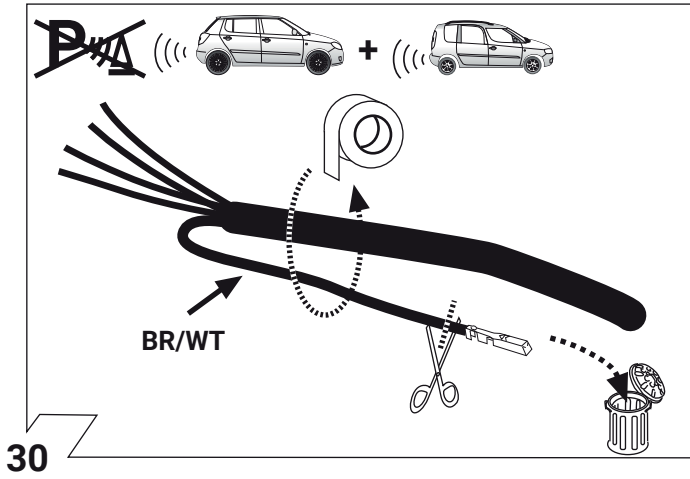

Fabia

04/07 → 05/10

Fabia Kombi

01/08 → 05/10

Roomster 09/06 → 05/10

Praktik 01/07 → 05/10

D	Einbauanleitung Elektro-Einbausatz für Anhängerkupplung / 7-polig / 12 Volt / ISO 1724
GB	Fitting instructions Electric wiring kit for towbars / 7-pin / 12 Volt / ISO 1724
F	Instructions de montage Faisceau pour attelage / 7 broches / 12 Volt / ISO 1724
I	Istruzione di montaggio Cablaggio elettrico per ganci di traino / 7 poli / 12 Volt / ISO 1724
E	Instrucciones de montaje Kits eléctricos para enganches de remolques / 7 pins / 12 Volt / ISO 1724
NL	Montagehandleiding Elektro-inbouwset voor aanhangerkoppeling / 7-polig / 12 Volt / ISO 1724

13

14

15

16

17

18

19

OPTIONAL