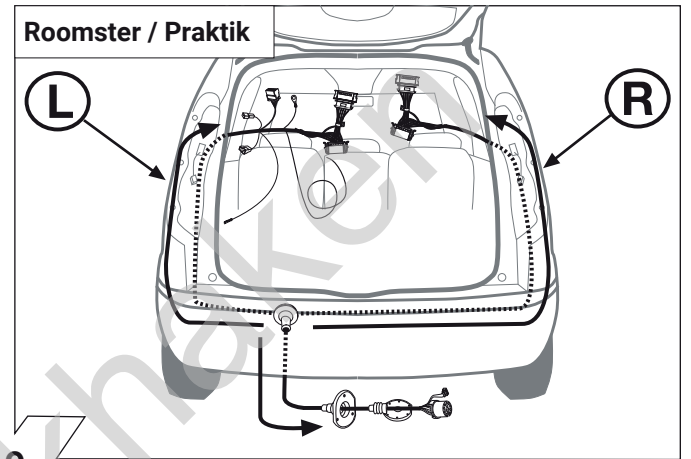

6

7

8

9

10

11

	GB	D	E	F	I	P	NL	DK	N	S	FIN	CZ	H	PL
BK	Black	Schwarz	Negro	Noir	Nero	Preto	Zwart	Sort	Svart	Svart	Musta	Černá	Fekete	Czarny
RD	Red	Rot	Rojo	Rouge	Rosso	Vermelho	Rood	Rød	Röd	Röd	Punainen	Červená	Piros	Czerwony
GN	Green	Grün	Verde	Vert	Verde	Verde	Groen	Grøn	Grønt	Grön	Vihreä	Zelená	Zöld	Zielony
OR	Orange	Orange	Naranja	Orange	Arancione	Laranja	Oranje	Orange	Orange	Orange	Oranssi	Oranzová	Narancs	Pomarańczowy
VT	Violet	Violett	Violeta	Violet	Viola	Violeta	Violet	Violet	Fiolett	Violett	Violetti	Fialová	Ibolya	Fioletowy
PK	Pink	Pink	Pink	Rose	Rosa	Cor-de-Rosa	Paars	Pink	Pink	Rosa	Pinkki	Růžová	Rózsaszín	Różowy
BL	Blue	Blau	Azul	Bleu	Blu	Azul	Blauw	Blå	Blått	Blå	Sininen	Modrá	Kék	Niebieski
YL	Yellow	Gelb	Amarillo	Jaune	Giallo	Amarelo	Geel	Gul	Gult	Gul	Keltainen	Zlutá	Sárga	Żółty
WT	White	Weiss	Blanco	Blanc	Bianco	Branco	Wit	Hvid	Hvitt	Vit	Valkoinen	Bílá	Fehér	Biały
BR	Brown	Braun	Marrón	Brun	Marrone	Marrom	Bruin	Brun	Brunt	Brun	Ruskea	Hnědá	Barna	Brazowy
GY	Grey	Grau	Gris	Gris	Grigio	Cinzeno	Grijs	Grå	Grått	Grå	Harmaa	Sedá	Szürke	Szary

12