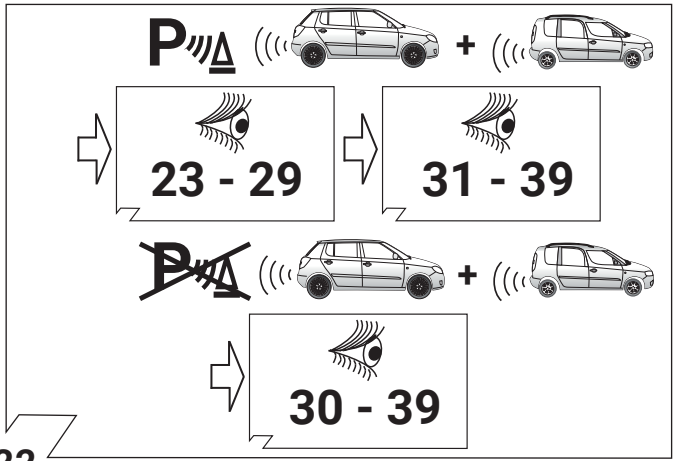

Fabia

04/07 → 05/10

Fabia Kombi

01/08 → 05/10

Roomster 09/06 → 05/10

Praktik 01/07 → 05/10

D	Einbauanleitung Elektro-Einbausatz für Anhängerkupplung / 7-polig / 12 Volt / ISO 1724
GB	Fitting instructions Electric wiring kit for towbars / 7-pin / 12 Volt / ISO 1724
F	Instructions de montage Faisceau pour attelage / 7 broches / 12 Volt / ISO 1724
I	Istruzione di montaggio Cablaggio elettrico per ganci di traino / 7 poli / 12 Volt / ISO 1724
E	Instrucciones de montaje Kits eléctricos para enganches de remolques / 7 pins / 12 Volt / ISO 1724
NL	Montagehandleiding Elektro-inbouwset voor aanhangerkoppeling / 7-polig / 12 Volt / ISO 1724

13

14

15

16

17

18

19

OPTIONAL