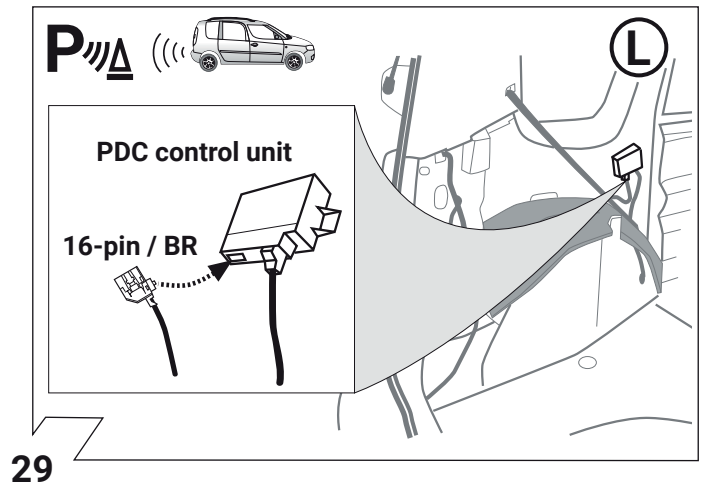

Fabia

04/07 → 05/10

Fabia Kombi

01/08 → 05/10

Roomster 09/06 → 05/10

Praktik 01/07 → 05/10

D	Einbauanleitung Elektro-Einbausatz für Anhängerkupplung / 7-polig / 12 Volt / ISO 1724
GB	Fitting instructions Electric wiring kit for towbars / 7-pin / 12 Volt / ISO 1724
F	Instructions de montage Faisceau pour attelage / 7 broches / 12 Volt / ISO 1724
I	Istruzione di montaggio Cablaggio elettrico per ganci di traino / 7 poli / 12 Volt / ISO 1724
E	Instrucciones de montaje Kits eléctricos para enganches de remolques / 7 pins / 12 Volt / ISO 1724
NL	Montagehandleiding Elektro-inbouwset voor aanhangerkoppeling / 7-polig / 12 Volt / ISO 1724

12

ISO 1724	Belegung der Steckdose / Maximale Ausgangsleistung Socket configuration / Maximum power output Correspondance des contacts de la prise / Puissance de sortie maximale Abbinamento della presa / Uscite di alimentazione massima Indeling van de stekkerdoos / maximaal uitgangsvermogen		
	1/L	BK/WT	21W
	2	WT	42W
	3/31	BR	
	4/R	BK/GN	21W
	5/58-R	GY/RD	52W
	6/54	BK/RD	63W
	7/58-L	GY/BK	52W

13

14

15

16

17

18

19

OPTIONAL