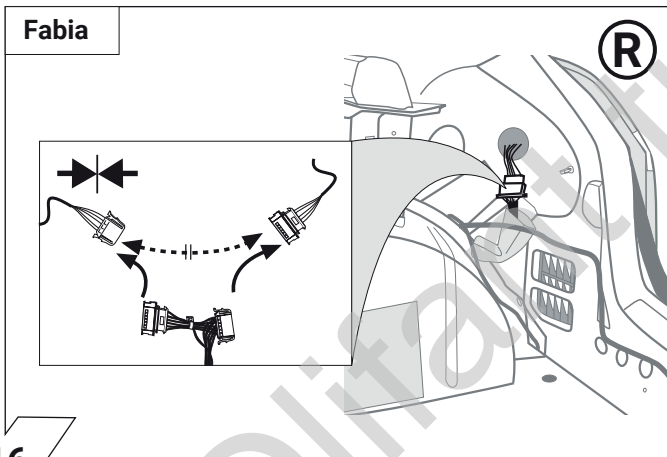

ISO 1724	Belegung der Steckdose / Maximale Ausgangsleistung Socket configuration / Maximum power output Correspondance des contacts de la prise / Puissance de sortie maximale Abbinamento della presa / Uscite di alimentazione massima Indeling van de stekkerdoos / maximaal uitgangsvermogen		
	1/L	BK/WT	21W
	2	WT	42W
	3/31	BR	
	4/R	BK/GN	21W
	5/58-R	GY/RD	52W
	6/54	BK/RD	63W
	7/58-L	GY/BK	52W

13

14

15

16

17

18

19