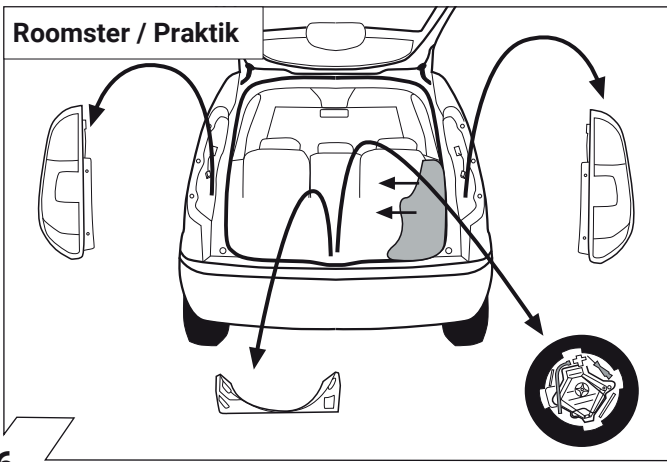

6

7

8

9

10

11

	GB	D	E	F	I	P	NL	DK	N	S	FIN	CZ	H	PL
BK	Black	Schwarz	Negro	Noir	Nero	Preto	Zwart	Sort	Svart	Svart	Musta	Černá	Fekete	Czarny
RD	Red	Rot	Rojo	Rouge	Rosso	Vermelho	Rood	Rød	Röd	Röd	Punainen	Červená	Piros	Czerwony
GN	Green	Grün	Verde	Vert	Verde	Verde	Groen	Grøn	Grønt	Grön	Vihreä	Zelená	Zöld	Zielony
OR	Orange	Orange	Naranja	Orange	Arancione	Laranja	Oranje	Orange	Orange	Orange	Oranssi	Oranzová	Narancs	Pomarańczowy
VT	Violet	Violett	Violeta	Violet	Viola	Violeta	Violet	Violet	Fiolett	Violett	Violetti	Fialová	Ibolya	Fioletowy
PK	Pink	Pink	Pink	Rose	Rosa	Cor-de-Rosa	Paars	Pink	Pink	Rosa	Pinkki	Růžová	Rózsaszín	Różowy
BL	Blue	Blau	Azul	Bleu	Blu	Azul	Blauw	Blå	Blått	Blå	Sininen	Modrá	Kék	Niebieski
YL	Yellow	Gelb	Amarillo	Jaune	Giallo	Amarelo	Geel	Gul	Gult	Gul	Keltainen	Zlutá	Sárga	Żółty
WT	White	Weiss	Blanco	Blanc	Bianco	Branco	Wit	Hvid	Hvitt	Vit	Valkoinen	Bílá	Fehér	Biały
BR	Brown	Braun	Marrón	Brun	Marrone	Marrom	Bruin	Brun	Brunt	Brun	Ruskea	Hnědá	Barna	Brazowy
GY	Grey	Grau	Gris	Gris	Grigio	Cinzeno	Grijs	Grå	Grått	Grå	Harmaa	Sedá	Szürke	Szary

12