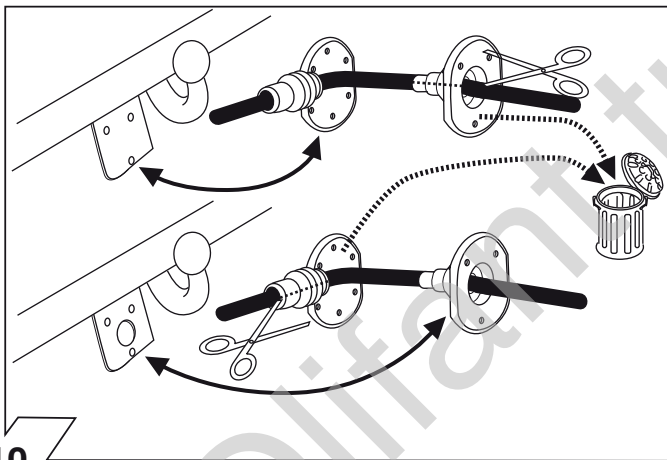

6

7

8

9

10

11

	GB	D	E	F	I	P	NL	DK	N	S	FIN	CZ	H	PL
BK	Black	Schwarz	Negro	Noir	Nero	Preto	Zwart	Sort	Svart	Svart	Musta	Černá	Fekete	Czarny
RD	Red	Rot	Rojo	Rouge	Rosso	Vermelho	Rood	Rød	Röd	Röd	Punainen	Červená	Piros	Czerwony
GN	Green	Grün	Verde	Vert	Verde	Verde	Groen	Grøn	Grønt	Grön	Vihreä	Zelená	Zöld	Zielony
OR	Orange	Orange	Naranja	Orange	Arancione	Laranja	Oranje	Orange	Orange	Orange	Oranssi	Oranzová	Narancs	Pomarańczowy
VT	Violet	Violett	Violeta	Violet	Viola	Violeta	Violet	Violet	Fiolett	Violett	Violetti	Fialová	Ibolya	Fioletowy
PK	Pink	Pink	Pink	Rose	Rosa	Cor-de-Rosa	Paars	Pink	Pink	Rosa	Pinkki	Růžová	Rózsaszín	Różowy
BL	Blue	Blau	Azul	Bleu	Blu	Azul	Blauw	Blå	Blått	Blå	Sininen	Modrá	Kék	Niebieski
YL	Yellow	Gelb	Amarillo	Jaune	Giallo	Amarelo	Geel	Gul	Gult	Gul	Keltainen	Zlutá	Sárga	Żółty
WT	White	Weiss	Blanco	Blanc	Bianco	Branco	Wit	Hvid	Hvitt	Vit	Valkoinen	Bílá	Fehér	Biały
BR	Brown	Braun	Marrón	Brun	Marrone	Marrom	Bruin	Brun	Brunt	Brun	Ruskea	Hnědá	Barna	Brazowy
GY	Grey	Grau	Gris	Gris	Grigio	Cinzeno	Grijs	Grå	Grått	Grå	Harmaa	Sedá	Szürke	Szary

12