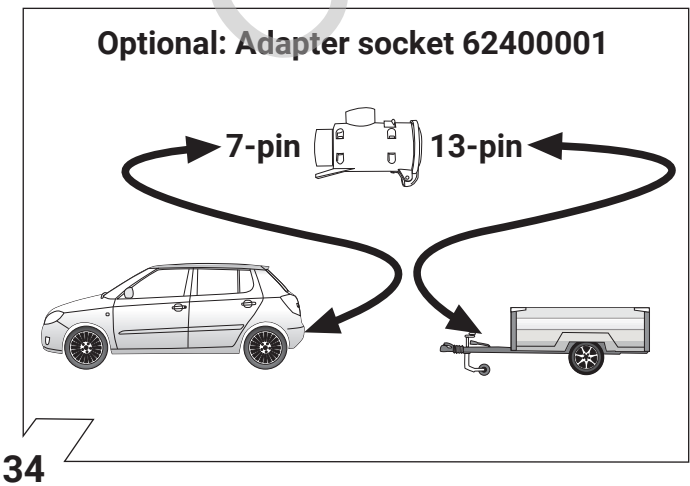

Fabia

04/07 → 05/10

Fabia Kombi

01/08 → 05/10

Roomster 09/06 → 05/10

Praktik 01/07 → 05/10

D	Einbauanleitung Elektro-Einbausatz für Anhängerkupplung / 7-polig / 12 Volt / ISO 1724
GB	Fitting instructions Electric wiring kit for towbars / 7-pin / 12 Volt / ISO 1724
F	Instructions de montage Faisceau pour attelage / 7 broches / 12 Volt / ISO 1724
I	Istruzione di montaggio Cablaggio elettrico per ganci di traino / 7 poli / 12 Volt / ISO 1724
E	Instrucciones de montaje Kits eléctricos para enganches de remolques / 7 pins / 12 Volt / ISO 1724
NL	Montagehandleiding Elektro-inbouwset voor aanhangerkoppeling / 7-polig / 12 Volt / ISO 1724

13

14

15

16

17

18

19

OPTIONAL