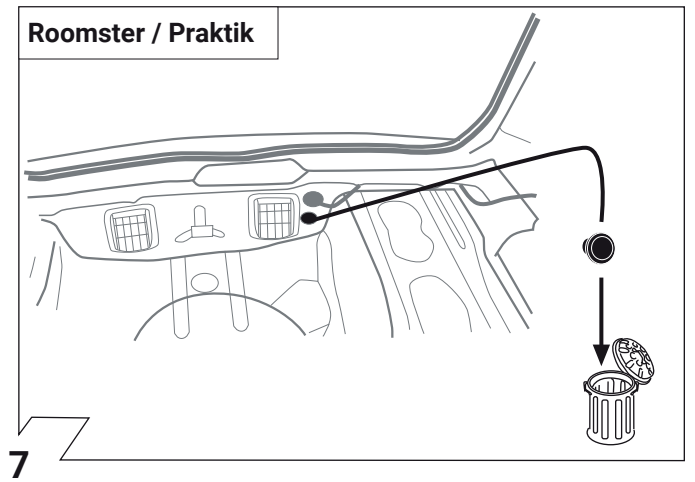

12

	GB	D	E	F	I	P	NL	DK	N	S	FIN	CZ	H	PL
BK	Black	Schwarz	Negro	Noir	Nero	Preto	Zwart	Sort	Svart	Svart	Musta	Černá	Fekete	Czarny
RD	Red	Rot	Rojo	Rouge	Rosso	Vermelho	Rood	Rød	Röd	Röd	Punainen	Červená	Piros	Czerwony
GN	Green	Grün	Verde	Vert	Verde	Verde	Groen	Grøn	Grønt	Grön	Vihreä	Zelená	Zöld	Zielony
OR	Orange	Orange	Naranja	Orange	Arancione	Laranja	Oranje	Orange	Orange	Orange	Oranssi	Oranzová	Narancs	Pomarańczowy
VT	Violet	Violett	Violeta	Violet	Viola	Violeta	Violet	Violet	Fiolett	Violett	Violetti	Fialová	Ibolya	Fioletowy
PK	Pink	Pink	Pink	Rose	Rosa	Cor-de-Rosa	Paars	Pink	Pink	Rosa	Pinkki	Růžová	Rózsaszín	Różowy
BL	Blue	Blau	Azul	Bleu	Blu	Azul	Blauw	Blå	Blått	Blå	Sininen	Modrá	Kék	Niebieski
YL	Yellow	Gelb	Amarillo	Jaune	Giallo	Amarelo	Geel	Gul	Gult	Gul	Keltainen	Zlutá	Sárga	Żółty
WT	White	Weiss	Blanco	Blanc	Bianco	Branco	Wit	Hvid	Hvitt	Vit	Valkoinen	Bílá	Fehér	Biały
BR	Brown	Braun	Marrón	Brun	Marrone	Marrom	Bruin	Brun	Brunt	Brun	Ruskea	Hnědá	Barna	Brazowy
GY	Grey	Grau	Gris	Gris	Grigio	Cinzeno	Grijs	Grå	Grått	Grå	Harmaa	Sedá	Szürke	Szary