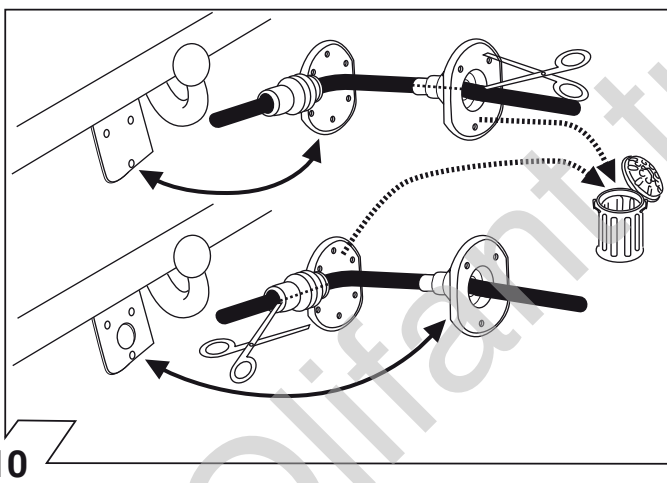

12

	GB	D	E	F	I	P	NL	DK	N	S	FIN	CZ	H	PL
BK	Black	Schwarz	Negro	Noir	Nero	Preto	Zwart	Sort	Svart	Svart	Musta	Černá	Fekete	Czarny
RD	Red	Rot	Rojo	Rouge	Rosso	Vermelho	Rood	Rød	Röd	Röd	Punainen	Červená	Piros	Czerwony
GN	Green	Grün	Verde	Vert	Verde	Verde	Groen	Grøn	Grønt	Grön	Vihreä	Zelená	Zöld	Zielony
OR	Orange	Orange	Naranja	Orange	Arancione	Laranja	Oranje	Orange	Orange	Orange	Oranssi	Oranzová	Narancs	Pomarańczowy
VT	Violet	Violett	Violeta	Violet	Viola	Violeta	Violet	Violet	Fiolett	Violett	Violetti	Fialová	Ibolya	Fioletowy
PK	Pink	Pink	Pink	Rose	Rosa	Cor-de-Rosa	Paars	Pink	Pink	Rosa	Pinkki	Růžová	Rózsaszín	Różowy
BL	Blue	Blau	Azul	Bleu	Blu	Azul	Blauw	Blå	Blått	Blå	Sininen	Modrá	Kék	Niebieski
YL	Yellow	Gelb	Amarillo	Jaune	Giallo	Amarelo	Geel	Gul	Gult	Gul	Keltainen	Zlutá	Sárga	Żółty
WT	White	Weiss	Blanco	Blanc	Bianco	Branco	Wit	Hvid	Hvitt	Vit	Valkoinen	Bílá	Fehér	Biały
BR	Brown	Braun	Marrón	Brun	Marrone	Marrom	Bruin	Brun	Brunt	Brun	Ruskea	Hnědá	Barna	Brazowy
GY	Grey	Grau	Gris	Gris	Grigio	Cinzeno	Grijs	Grå	Grått	Grå	Harmaa	Sedá	Szürke	Szary