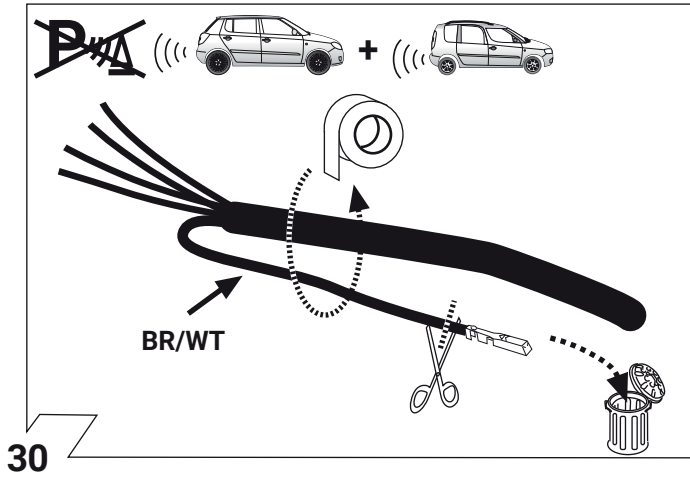

I Istruzione di montaggio
Cablaggio elettrico per ganci di traino / 13 poli / 12 Volt / ISO 11446

E Instrucciones de montaje
Kits eléctricos para enganches de remolques / 13 pins / 12 Volt / ISO 11446

NL Montagehandleiding
Elektro-inbouwset voor aanhangerkoppeling / 13-polig / 12 Volt / ISO 11446

13

14

15

16

17

18

19

36