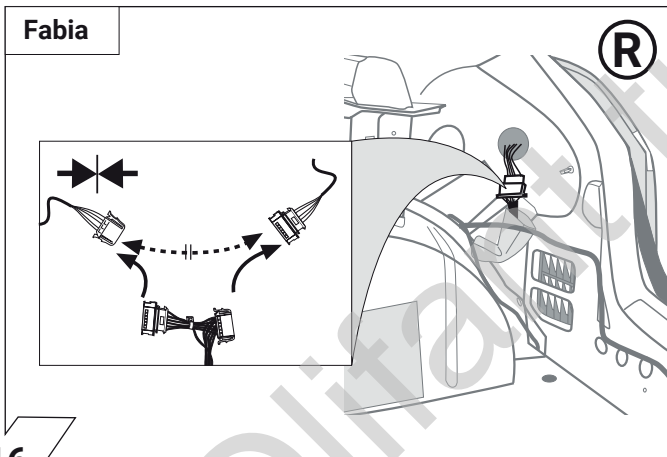

ISO 11446	Belegung der Steckdose / Maximale Ausgangsleistung Socket configuration / Maximum power output Correspondance des contacts de la prise / Puissance de sortie maximale Abbinamento della presa / Uscita di alimentazione massima Indeling van de stekkerdoos / maximaal uitgangsvermogen			
	1/L	BK/WT	21W	
	2	WT	42W	
	3/31	BR		
	4/R	BK/GN	21W	
	5/58-R	GY/RD	52W	
	6/54	BK/RD	63W	
	7/58-L	GY/BK	52W	
	8	BL/RD	42W	
	9	RD	240W	
	10	YL	180W	
	11	YL/BR		
	12			
	13	RD/BR		

13

14

15

16

17

18

19