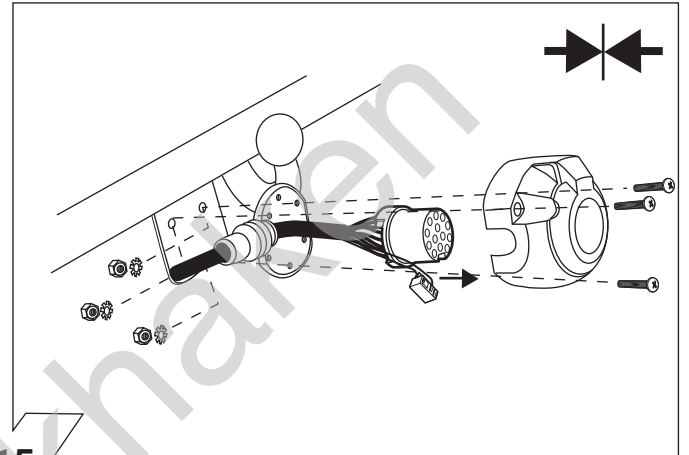

ISO 11446	Belegung der Steckdose / Maximale Ausgangsleistung Socket configuration / Maximum power output Correspondance des contacts de la prise / Puissance de sortie maximale Abbinamento della presa / Uscita di alimentazione massima Indeling van de stekkerdoos / maximaal uitgangsvermogen			
	1/L	BK/WT	21W	
	2	WT	42W	
	3/31	BR		
	4/R	BK/GN	21W	
	5/58-R	GY/RD	52W	
	6/54	BK/RD	63W	
	7/58-L	GY/BK	52W	
	8	BL/RD	42W	
	9	RD	240W	
	10	YL	180W	
	11	YL/BR		
	12			
	13	RD/BR		

13

14

15

16

17

18

19