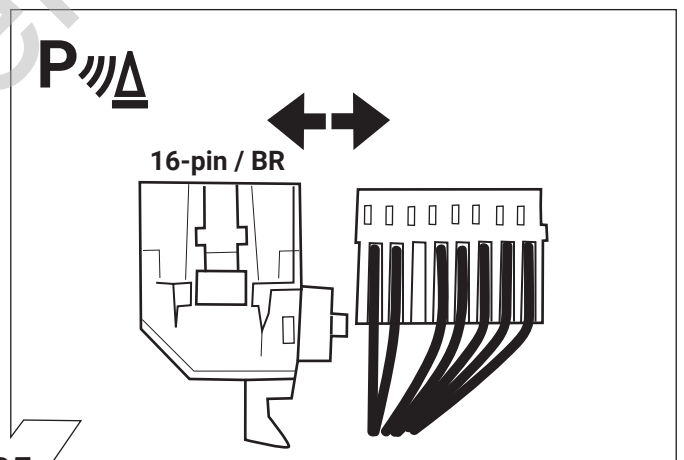

D Einbauanleitung
Elektro-Einbausatz für Anhängerkupplung / 13-polig / 12 Volt / ISO 11446

GB Fitting instructions
Electric wiring kit for towbars / 13-pin / 12 Volt / ISO 11446

F Instructions de montage
Faisceau pour attelage / 13 broches / 12 Volt / ISO 11446

I Istruzione di montaggio
Cablaggio elettrico per ganci di traino / 13 poli / 12 Volt / ISO 11446

E Instrucciones de montaje
Kits eléctricos para enganches de remolques / 13 pins / 12 Volt / ISO 11446

NL Montagehandleiding
Elektro-inbouwset voor aanhangerkoppeling / 13-polig / 12 Volt / ISO 11446

13

14

15

16

17

18

19

36

OPTIONAL

**Trailer Simulator
for
7- and 13-pin
Sockets**

**Part-no.
50400522**

37

38