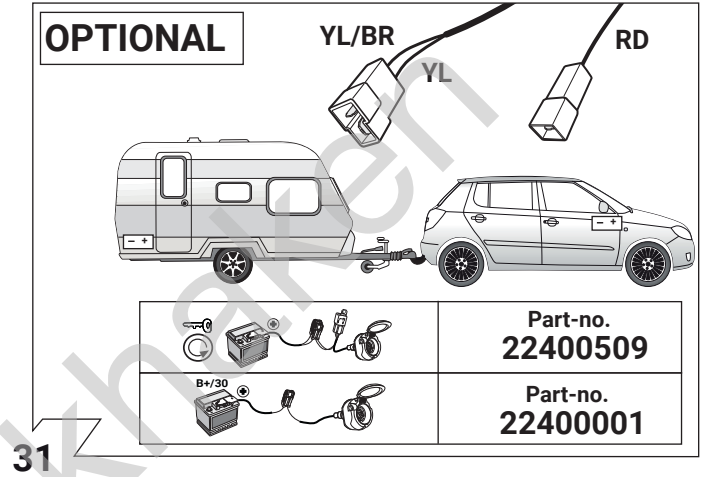

D Einbauanleitung
Elektro-Einbausatz für Anhängerkupplung / 13-polig / 12 Volt / ISO 11446

GB Fitting instructions
Electric wiring kit for towbars / 13-pin / 12 Volt / ISO 11446

F Instructions de montage
Faisceau pour attelage / 13 broches / 12 Volt / ISO 11446

I Istruzione di montaggio
Cablaggio elettrico per ganci di traino / 13 poli / 12 Volt / ISO 11446

E Instrucciones de montaje
Kits eléctricos para enganches de remolques / 13 pins / 12 Volt / ISO 11446

NL Montagehandleiding
Elektro-inbouwset voor aanhangerkoppeling / 13-polig / 12 Volt / ISO 11446

13

14

15

16

17

18

19

36