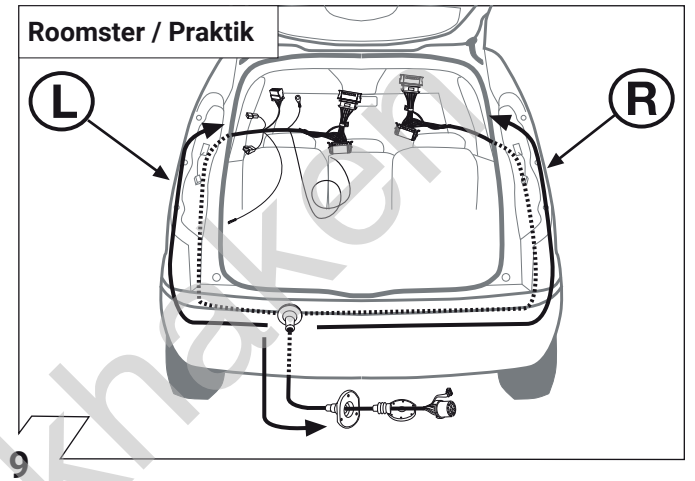

12

	GB	D	E	F	I	P	NL	DK	N	S	FIN	CZ	H	PL
BK	Black	Schwarz	Negro	Noir	Nero	Preto	Zwart	Sort	Svart	Svart	Musta	Černá	Fekete	Czarny
RD	Red	Rot	Rojo	Rouge	Rosso	Vermelho	Rood	Rød	Röd	Röd	Punainen	Červená	Piros	Czerwony
GN	Green	Grün	Verde	Vert	Verde	Verde	Groen	Grøn	Grønt	Grön	Vihreä	Zelená	Zöld	Zielony
OR	Orange	Orange	Naranja	Orange	Arancione	Laranja	Oranje	Orange	Orange	Orange	Oranssi	Oranzová	Narancs	Pomarańczowy
VT	Violet	Violett	Violeta	Violet	Viola	Violeta	Violet	Violet	Fiolett	Violett	Violetti	Fialová	Ibolya	Fioletowy
PK	Pink	Pink	Pink	Rose	Rosa	Cor-de-Rosa	Paars	Pink	Pink	Rosa	Pinkki	Růžová	Rózsaszín	Różowy
BL	Blue	Blau	Azul	Bleu	Blu	Azul	Blauw	Blå	Blått	Blå	Sininen	Modrá	Kék	Niebieski
YL	Yellow	Gelb	Amarillo	Jaune	Giallo	Amarelo	Geel	Gul	Gult	Gul	Keltainen	Zlutá	Sárga	Żółty
WT	White	Weiss	Blanco	Blanc	Bianco	Branco	Wit	Hvid	Hvitt	Vit	Valkoinen	Bílá	Fehér	Biały
BR	Brown	Braun	Marrón	Brun	Marrone	Marrom	Bruin	Brun	Brunt	Brun	Ruskea	Hnědá	Barna	Brazowy
GY	Grey	Grau	Gris	Gris	Grigio	Cinzeno	Grijs	Grå	Grått	Grå	Harmaa	Sedá	Szürke	Szary