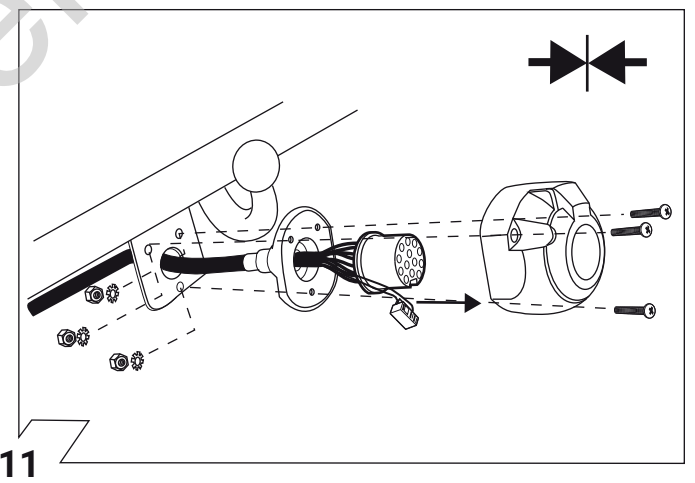

12

	GB	D	E	F	I	P	NL	DK	N	S	FIN	CZ	H	PL
BK	Black	Schwarz	Negro	Noir	Nero	Preto	Zwart	Sort	Svart	Svart	Musta	Černá	Fekete	Czarny
RD	Red	Rot	Rojo	Rouge	Rosso	Vermelho	Rood	Rød	Röd	Röd	Punainen	Červená	Piros	Czerwony
GN	Green	Grün	Verde	Vert	Verde	Verde	Groen	Grøn	Grønt	Grön	Vihreä	Zelená	Zöld	Zielony
OR	Orange	Orange	Naranja	Orange	Arancione	Laranja	Oranje	Orange	Orange	Orange	Oranssi	Oranzová	Narancs	Pomarańczowy
VT	Violet	Violett	Violeta	Violet	Viola	Violeta	Violet	Violet	Fiolett	Violett	Violetti	Fialová	Ibolya	Fioletowy
PK	Pink	Pink	Pink	Rose	Rosa	Cor-de-Rosa	Paars	Pink	Pink	Rosa	Pinkki	Růžová	Rózsaszín	Różowy
BL	Blue	Blau	Azul	Bleu	Blu	Azul	Blauw	Blå	Blått	Blå	Sininen	Modrá	Kék	Niebieski
YL	Yellow	Gelb	Amarillo	Jaune	Giallo	Amarelo	Geel	Gul	Gult	Gul	Keltainen	Zlutá	Sárga	Żółty
WT	White	Weiss	Blanco	Blanc	Bianco	Branco	Wit	Hvid	Hvitt	Vit	Valkoinen	Bílá	Fehér	Biały
BR	Brown	Braun	Marrón	Brun	Marrone	Marrom	Bruin	Brun	Brunt	Brun	Ruskea	Hnědá	Barna	Brazowy
GY	Grey	Grau	Gris	Gris	Grigio	Cinzeno	Grijs	Grå	Grått	Grå	Harmaa	Sedá	Szürke	Szary