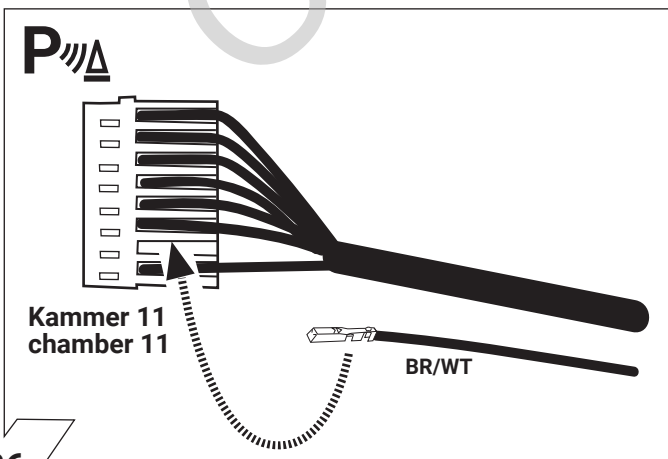

D Einbauanleitung
Elektro-Einbausatz für Anhängerkupplung / 13-polig / 12 Volt / ISO 11446

GB Fitting instructions
Electric wiring kit for towbars / 13-pin / 12 Volt / ISO 11446

F Instructions de montage
Faisceau pour attelage / 13 broches / 12 Volt / ISO 11446

I Istruzione di montaggio
Cablaggio elettrico per ganci di traino / 13 poli / 12 Volt / ISO 11446

E Instrucciones de montaje
Kits eléctricos para enganches de remolques / 13 pins / 12 Volt / ISO 11446

NL Montagehandleiding
Elektro-inbouwset voor aanhangerkoppeling / 13-polig / 12 Volt / ISO 11446

13

14

15

16

17

18

19

36