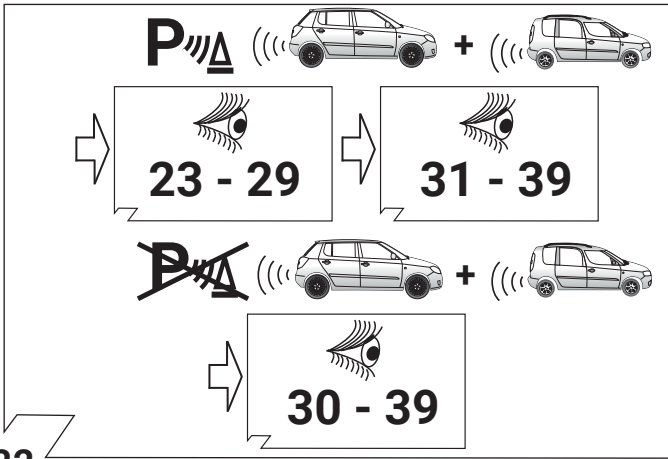

I Istruzione di montaggio
Cablaggio elettrico per ganci di traino / 13 poli / 12 Volt / ISO 11446

E Instrucciones de montaje
Kits eléctricos para enganches de remolques / 13 pins / 12 Volt / ISO 11446

NL Montagehandleiding
Elektro-inbouwset voor aanhangerkoppeling / 13-polig / 12 Volt / ISO 11446

13

14

15

16

17

18

19

36