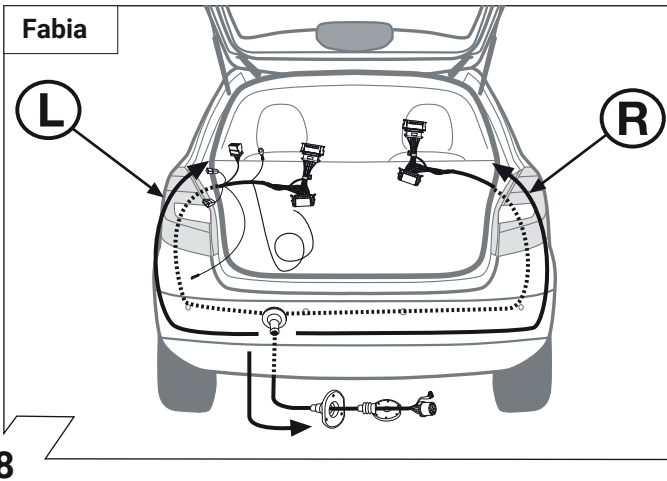

12

	GB	D	E	F	I	P	NL	DK	N	S	FIN	CZ	H	PL
BK	Black	Schwarz	Negro	Noir	Nero	Preto	Zwart	Sort	Svart	Svart	Musta	Černá	Fekete	Czarny
RD	Red	Rot	Rojo	Rouge	Rosso	Vermelho	Rood	Rød	Röd	Röd	Punainen	Červená	Piros	Czerwony
GN	Green	Grün	Verde	Vert	Verde	Verde	Groen	Grøn	Grønt	Grön	Vihreä	Zelená	Zöld	Zielony
OR	Orange	Orange	Naranja	Orange	Arancione	Laranja	Oranje	Orange	Orange	Orange	Oranssi	Oranzová	Narancs	Pomarańczowy
VT	Violet	Violett	Violeta	Violet	Viola	Violeta	Violet	Violet	Fiolett	Violett	Violetti	Fialová	Ibolya	Fioletowy
PK	Pink	Pink	Pink	Rose	Rosa	Cor-de-Rosa	Paars	Pink	Pink	Rosa	Pinkki	Růžová	Rózsaszín	Różowy
BL	Blue	Blau	Azul	Bleu	Blu	Azul	Blauw	Blå	Blått	Blå	Sininen	Modrá	Kék	Niebieski
YL	Yellow	Gelb	Amarillo	Jaune	Giallo	Amarelo	Geel	Gul	Gult	Gul	Keltainen	Zlutá	Sárga	Żółty
WT	White	Weiss	Blanco	Blanc	Bianco	Branco	Wit	Hvid	Hvitt	Vit	Valkoinen	Bílá	Fehér	Biały
BR	Brown	Braun	Marrón	Brun	Marrone	Marrom	Bruin	Brun	Brunt	Brun	Ruskea	Hnědá	Barna	Brazowy
GY	Grey	Grau	Gris	Gris	Grigio	Cinzeno	Grijs	Grå	Grått	Grå	Harmaa	Sedá	Szürke	Szary