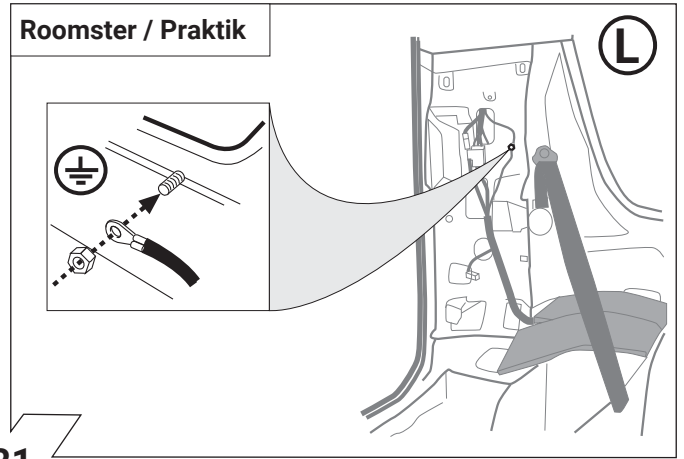

I Istruzione di montaggio
Cablaggio elettrico per ganci di traino / 13 poli / 12 Volt / ISO 11446

E Instrucciones de montaje
Kits eléctricos para enganches de remolques / 13 pins / 12 Volt / ISO 11446

NL Montagehandleiding
Elektro-inbouwset voor aanhangerkoppeling / 13-polig / 12 Volt / ISO 11446

13

14

15

16

17

18

19

36