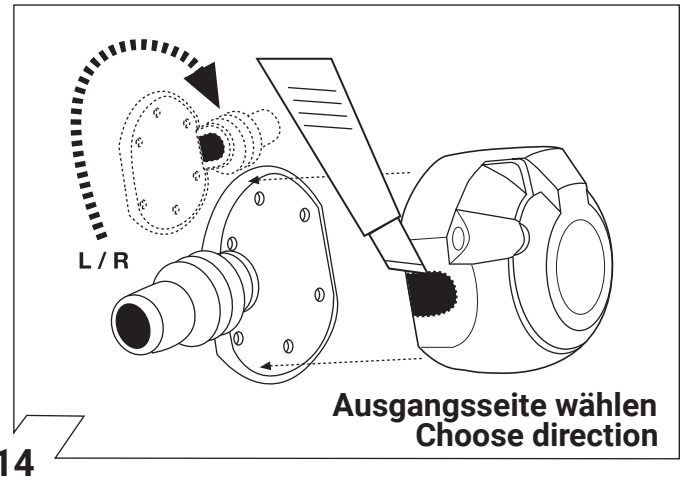

ISO 11446	Belegung der Steckdose / Maximale Ausgangsleistung Socket configuration / Maximum power output Correspondance des contacts de la prise / Puissance de sortie maximale Abbinamento della presa / Uscita di alimentazione massima Indeling van de stekkerdoos / maximaal uitgangsvermogen			
	1/L	BK/WT	21W	
	2	WT	42W	
	3/31	BR		
	4/R	BK/GN	21W	
	5/58-R	GY/RD	52W	
	6/54	BK/RD	63W	
	7/58-L	GY/BK	52W	
	8	BL/RD	42W	
	9	RD	240W	
	10	YL	180W	
	11	YL/BR		
	12			
	13	RD/BR		

13

14