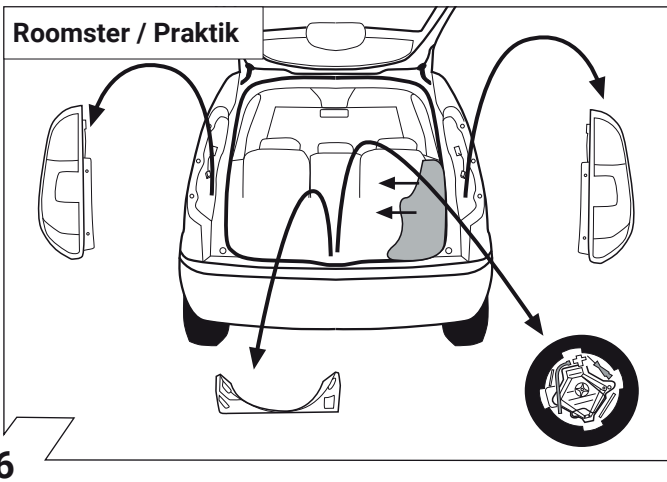

12

	GB	D	E	F	I	P	NL	DK	N	S	FIN	CZ	H	PL
BK	Black	Schwarz	Negro	Noir	Nero	Preto	Zwart	Sort	Svart	Svart	Musta	Černá	Fekete	Czarny
RD	Red	Rot	Rojo	Rouge	Rosso	Vermelho	Rood	Rød	Röd	Röd	Punainen	Červená	Piros	Czerwony
GN	Green	Grün	Verde	Vert	Verde	Verde	Groen	Grøn	Grønt	Grön	Vihreä	Zelená	Zöld	Zielony
OR	Orange	Orange	Naranja	Orange	Arancione	Laranja	Oranje	Orange	Orange	Orange	Oranssi	Oranzová	Narancs	Pomarańczowy
VT	Violet	Violett	Violeta	Violet	Viola	Violeta	Violet	Violet	Fiolett	Violett	Violetti	Fialová	Ibolya	Fioletowy
PK	Pink	Pink	Pink	Rose	Rosa	Cor-de-Rosa	Paars	Pink	Pink	Rosa	Pinkki	Růžová	Rózsaszín	Różowy
BL	Blue	Blau	Azul	Bleu	Blu	Azul	Blauw	Blå	Blått	Blå	Sininen	Modrá	Kék	Niebieski
YL	Yellow	Gelb	Amarillo	Jaune	Giallo	Amarelo	Geel	Gul	Gult	Gul	Keltainen	Zlutá	Sárga	Żółty
WT	White	Weiss	Blanco	Blanc	Bianco	Branco	Wit	Hvid	Hvitt	Vit	Valkoinen	Bílá	Fehér	Biały
BR	Brown	Braun	Marrón	Brun	Marrone	Marrom	Bruin	Brun	Brunt	Brun	Ruskea	Hnědá	Barna	Brazowy
GY	Grey	Grau	Gris	Gris	Grigio	Cinzeno	Grijs	Grå	Grått	Grå	Harmaa	Sedá	Szürke	Szary