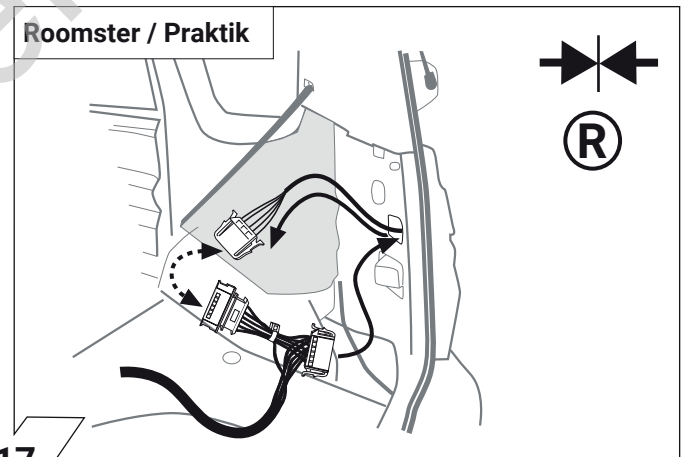

D Einbauanleitung
Elektro-Einbausatz für Anhängerkupplung / 13-polig / 12 Volt / ISO 11446

GB Fitting instructions
Electric wiring kit for towbars / 13-pin / 12 Volt / ISO 11446

F Instructions de montage
Faisceau pour attelage / 13 broches / 12 Volt / ISO 11446

I Istruzione di montaggio
Cablaggio elettrico per ganci di traino / 13 poli / 12 Volt / ISO 11446

E Instrucciones de montaje
Kits eléctricos para enganches de remolques / 13 pins / 12 Volt / ISO 11446

NL Montagehandleiding
Elektro-inbouwset voor aanhangerkoppeling / 13-polig / 12 Volt / ISO 11446

13

14

15

16

17

18

19

36

OPTIONAL

**Trailer Simulator
for
7- and 13-pin
Sockets**

**Part-no.
50400522**

37

38