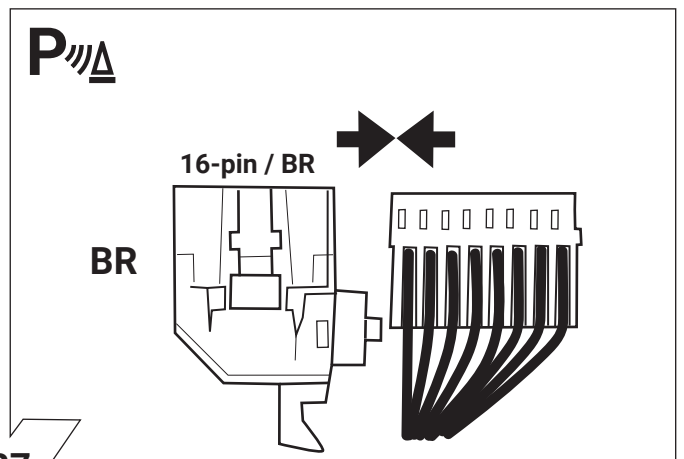

D Einbauanleitung
Elektro-Einbausatz für Anhängerkupplung / 13-polig / 12 Volt / ISO 11446

GB Fitting instructions
Electric wiring kit for towbars / 13-pin / 12 Volt / ISO 11446

F Instructions de montage
Faisceau pour attelage / 13 broches / 12 Volt / ISO 11446

I Istruzione di montaggio
Cablaggio elettrico per ganci di traino / 13 poli / 12 Volt / ISO 11446

E Instrucciones de montaje
Kits eléctricos para enganches de remolques / 13 pins / 12 Volt / ISO 11446

NL Montagehandleiding
Elektro-inbouwset voor aanhangerkoppeling / 13-polig / 12 Volt / ISO 11446

13

14

15

16

17

18

19

36

OPTIONAL

**Trailer Simulator
for
7- and 13-pin
Sockets**

**Part-no.
50400522**

37

38