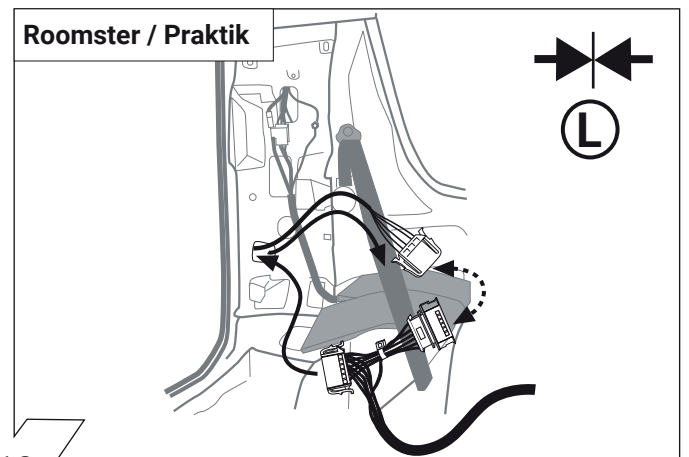

ISO 11446	Belegung der Steckdose / Maximale Ausgangsleistung Socket configuration / Maximum power output Correspondance des contacts de la prise / Puissance de sortie maximale Abbinamento della presa / Uscita di alimentazione massima Indeling van de stekkerdoos / maximaal uitgangsvermogen			
	1/L	BK/WT	21W	
	2	WT	42W	
	3/31	BR		
	4/R	BK/GN	21W	
	5/58-R	GY/RD	52W	
	6/54	BK/RD	63W	
	7/58-L	GY/BK	52W	
	8	BL/RD	42W	
	9	RD	240W	
	10	YL	180W	
	11	YL/BR		
	12			
	13	RD/BR		

13

14

15

16

17

18

19