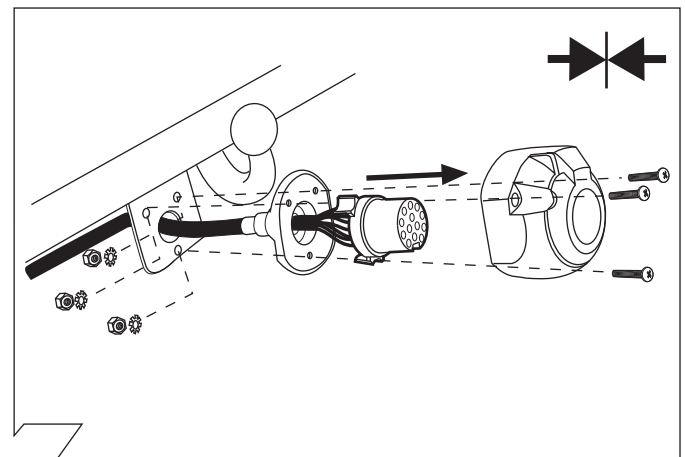

9

	(GB)	(D)	(E)	(F)	(I)	(P)	(NL)	(DK)	(N)	(S)	(FIN)	(CZ)	(H)	(PL)
BK	Black	Schwarz	Negro	Noir	Nero	Preto	Zwart	Sort	Svart	Svart	Musta	Černá	Fekete	Czarny
RD	Red	Rot	Rojo	Rouge	Rosso	Vermelho	Rood	Rød	Rød	Röd	Punainen	Červená	Piros	Czerwony
GN	Green	Grün	Verde	Vert	Verde	Verde	Groen	Grøn	Grønt	Grön	Vihreä	Zelená	Zöld	Zielony
OR	Orange	Orange	Naranja	Orange	Arancione	Laranja	Oranje	Orange	Orange	Orange	Oranssi	Oranzová	Narancs	Pomarańczowy
VT	Violet	Violett	Violeta	Violet	Viola	Violeta	Violet	Violet	Fiolett	Violett	Violetti	Fialová	Ibolya	Fioletowy
PK	Pink	Pink	Pink	Rose	Rosa	Cor-de-Rosa	Paars	Pink	Pink	Rosa	Pinkki	Růžová	Rózsaszín	Różowy
BL	Blue	Blau	Azul	Bleu	Blu	Azul	Blauw	Blå	Blått	Blá	Sininen	Modrá	Kék	Niebieski
YL	Yellow	Gelb	Amarillo	Jaune	Giallo	Amarelo	Geel	Gul	Gult	Gul	Keltainen	Zlutá	Sárga	Żółty
WT	White	Weiss	Blanco	Blanc	Bianco	Branco	Wit	Hvid	Hvitt	Vit	Valkoinen	Bílá	Fehér	Biały
BR	Brown	Braun	Marrón	Brun	Marrone	Marrom	Bruin	Brun	Brunt	Brun	Ruskea	Hnědá	Barna	Brazowy
GY	Grey	Grau	Gris	Gris	Grigio	Cinzeno	Grijs	Grå	Grått	Grå	Harmaa	Sedá	Szürke	Szary

10

ISO 11446	Belegung der Steckdose / Maximale Ausgangsleistung Socket configuration / Maximum power output Correspondance des contacts de la prise / Puissance de sortie maximale Abbinamento della presa / Uscita di alimentazione massima Indeling van de stekkerdoos / maximaal uitgangsvermogen		
	1/L	BK/WT	21W
	2	WT	42W
	2a	BK	
	3/31	BR	
	4/R	BK/GN	21W
	5/58-R	GY/RD	52W
	6/54	BK/RD	63W
	7/58-L	GY/BK	52W
	8	BL/RD	42W
	9	RD	240W
	10	YL	180W
	11	YL/BR	
	12		
	13	RD/BR	

11

12

13