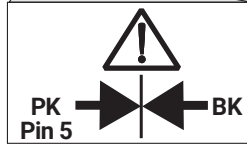

Grandtour

L

22

Limousine

Grandtour

L

CAN-OPTION 1

Fahrzeuge mit werkseitig
verbaute PDC-System
Vehicles with factory fitted
PDC-System

24
27 - 38

CAN-OPTION 2

Fahrzeuge ohne werkseitig
vorbereitetes PDC-System
Vehicles without any factory
fitted PDC-System

25 - 38

23

CAN-OPTION 1

Fahrzeuge mit werkseitig verbaute
PDC-System
Vehicles with factory fitted PDC-System

L

WT / 24-pin

auf richtige Länge
zuschneiden!
cut to right length!

CAN-Data Wire

Wichtig!
Unbedingt Hinweise
aus Bild 1 beachten!
Important!
Please note informations
in picture 1!

24