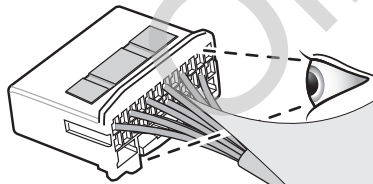

25 - 38

23

**CAN-OPTION 1**

Fahrzeuge mit werkseitig verbaute  
PDC-System  
Vehicles with factory fitted PDC-System

**L**

WT / 24-pin

auf richtige Länge  
zuschneiden!  
cut to right length!

**CAN-Data Wire**