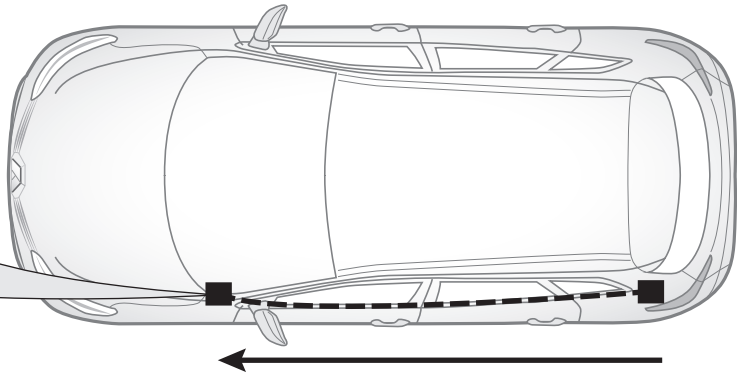

CAN-OPTION 2