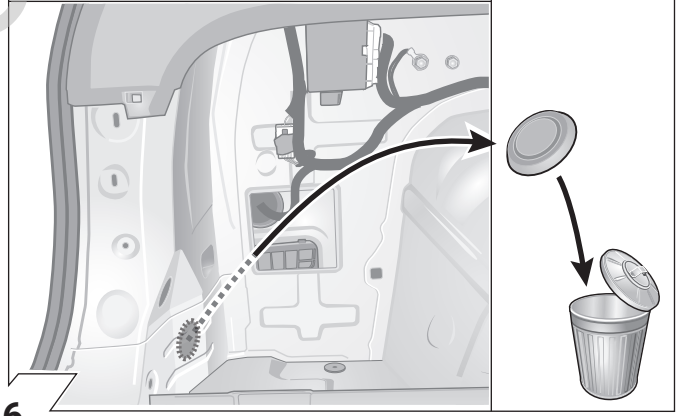

Grandtour

4

Limousine

5

Grandtour

6

Grandtour

7

8