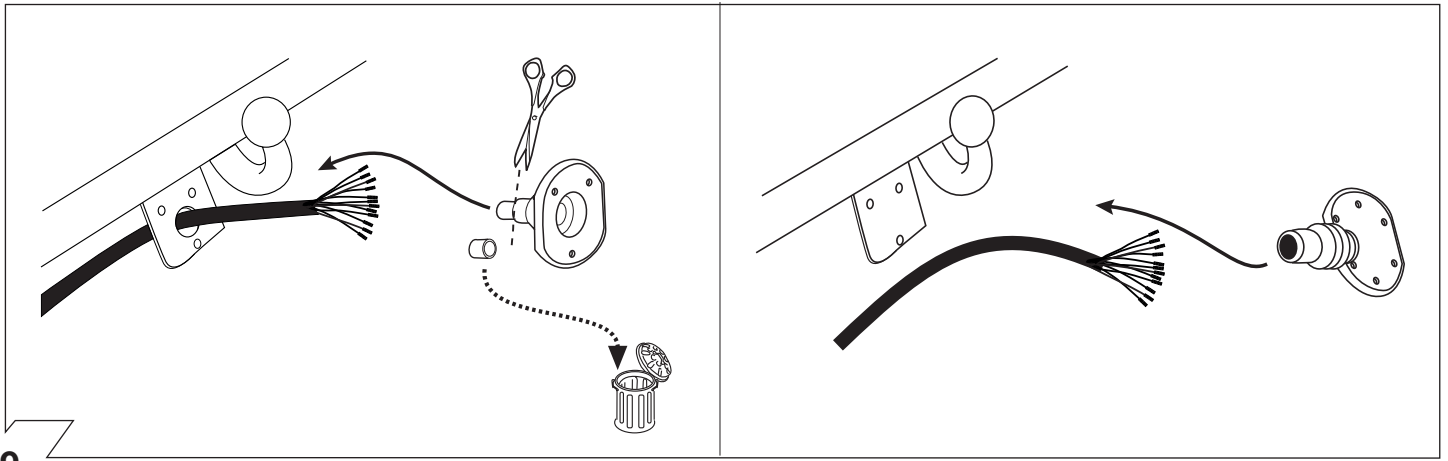

9

	(GB)	(D)	(E)	(F)	(I)	(P)	(NL)	(DK)	(N)	(S)	(FIN)	(CZ)	(H)	(PL)
BK	Black	Schwarz	Negro	Noir	Nero	Preto	Zwart	Sort	Svart	Svart	Musta	Černá	Fekete	Czarny
RD	Red	Rot	Rojo	Rouge	Rosso	Vermelho	Rood	Rød	Rød	Röd	Punainen	Červená	Piros	Czerwony
GN	Green	Grün	Verde	Vert	Verde	Verde	Groen	Grøn	Grønt	Grön	Vihreä	Zelená	Zöld	Zielony
OR	Orange	Orange	Naranja	Orange	Arancione	Laranja	Oranje	Orange	Orange	Orange	Oranssi	Oranzová	Narancs	Pomarańczowy
VT	Violet	Violett	Violeta	Violet	Viola	Violeta	Violet	Violet	Fiolett	Violett	Violetti	Fialová	Ibolya	Fioletowy
PK	Pink	Pink	Pink	Rose	Rosa	Cor-de-Rosa	Paars	Pink	Pink	Rosa	Pinkki	Růžová	Rózsaszín	Różowy
BL	Blue	Blau	Azul	Bleu	Blu	Azul	Blauw	Blå	Blått	Blá	Sininen	Modrá	Kék	Niebieski
YL	Yellow	Gelb	Amarillo	Jaune	Giallo	Amarelo	Geel	Gul	Gult	Gul	Keltainen	Zlutá	Sárga	Żółty
WT	White	Weiss	Blanco	Blanc	Bianco	Branco	Wit	Hvid	Hvitt	Vit	Valkoinen	Bílá	Fehér	Biały
BR	Brown	Braun	Marrón	Brun	Marrone	Marrom	Bruin	Brun	Brunt	Brun	Ruskea	Hnědá	Barna	Brazowy
GY	Grey	Grau	Gris	Gris	Grigio	Cinzeno	Grijs	Grå	Grått	Grå	Harmaa	Sedá	Szürke	Szary

10

ISO 11446	Belegung der Steckdose / Maximale Ausgangsleistung Socket configuration / Maximum power output Correspondance des contacts de la prise / Puissance de sortie maximale Abbinamento della presa / Uscita di alimentazione massima Indeling van de stekkerdoos / maximaal uitgangsvermogen		
	1/L	BK/WT	21W
	2	WT	42W
	2a	BK	
	3/31	BR	
	4/R	BK/GN	21W
	5/58-R	GY/RD	52W
	6/54	BK/RD	63W
	7/58-L	GY/BK	52W
	8	BL/RD	42W
	9	RD	240W
	10	YL	180W
	11	YL/BR	
	12		
	13	RD/BR	

11