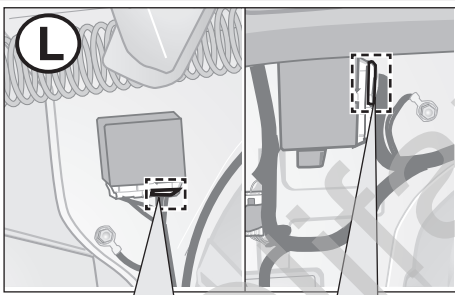

25 - 38

23

**CAN-OPTION 1**

Fahrzeuge mit werkseitig verbaute  
PDC-System  
Vehicles with factory fitted PDC-System

**L**

WT / 24-pin

auf richtige Länge  
zuschneiden!  
cut to right length!

**CAN-Data Wire**