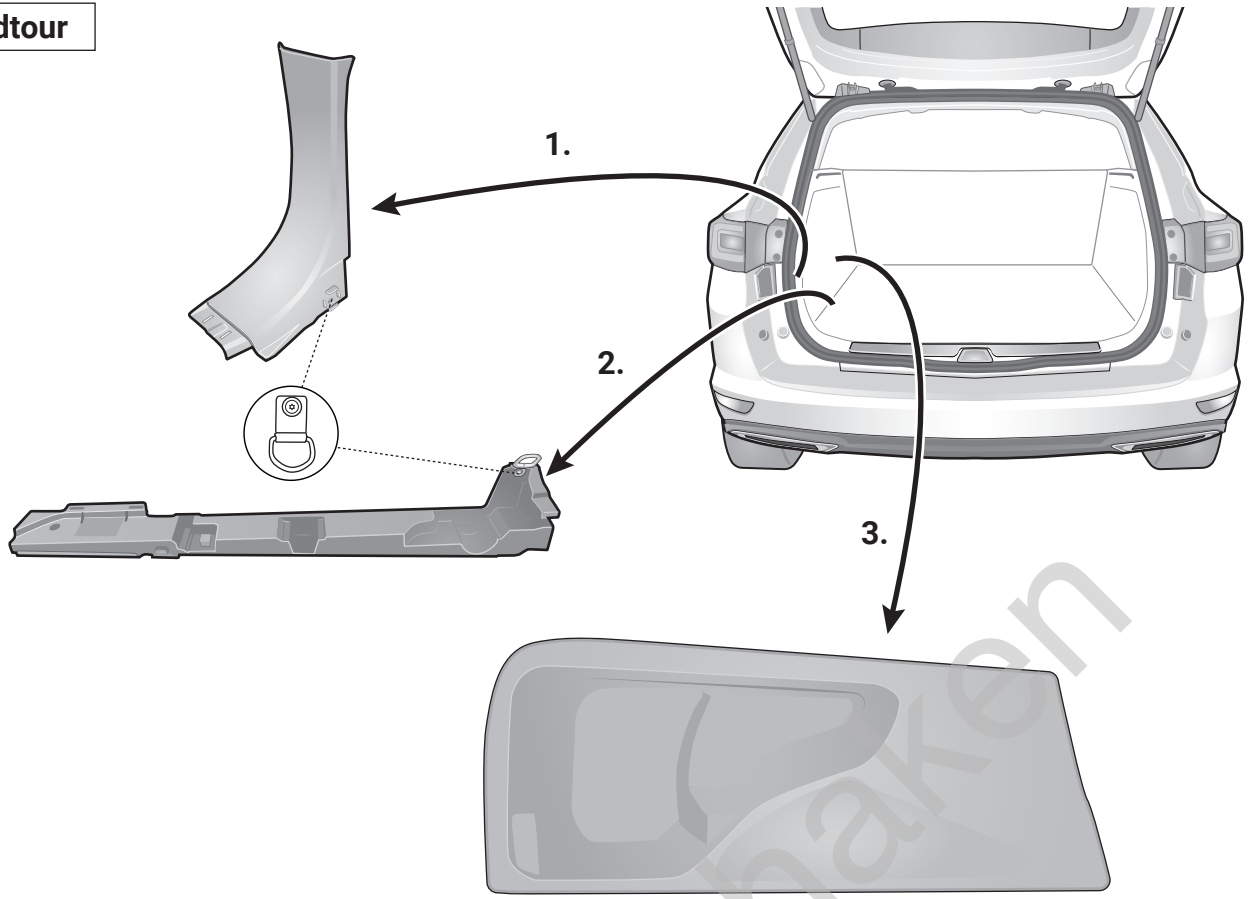

Grandtour

4

Limousine

5

Grandtour

6

Grandtour

7

8