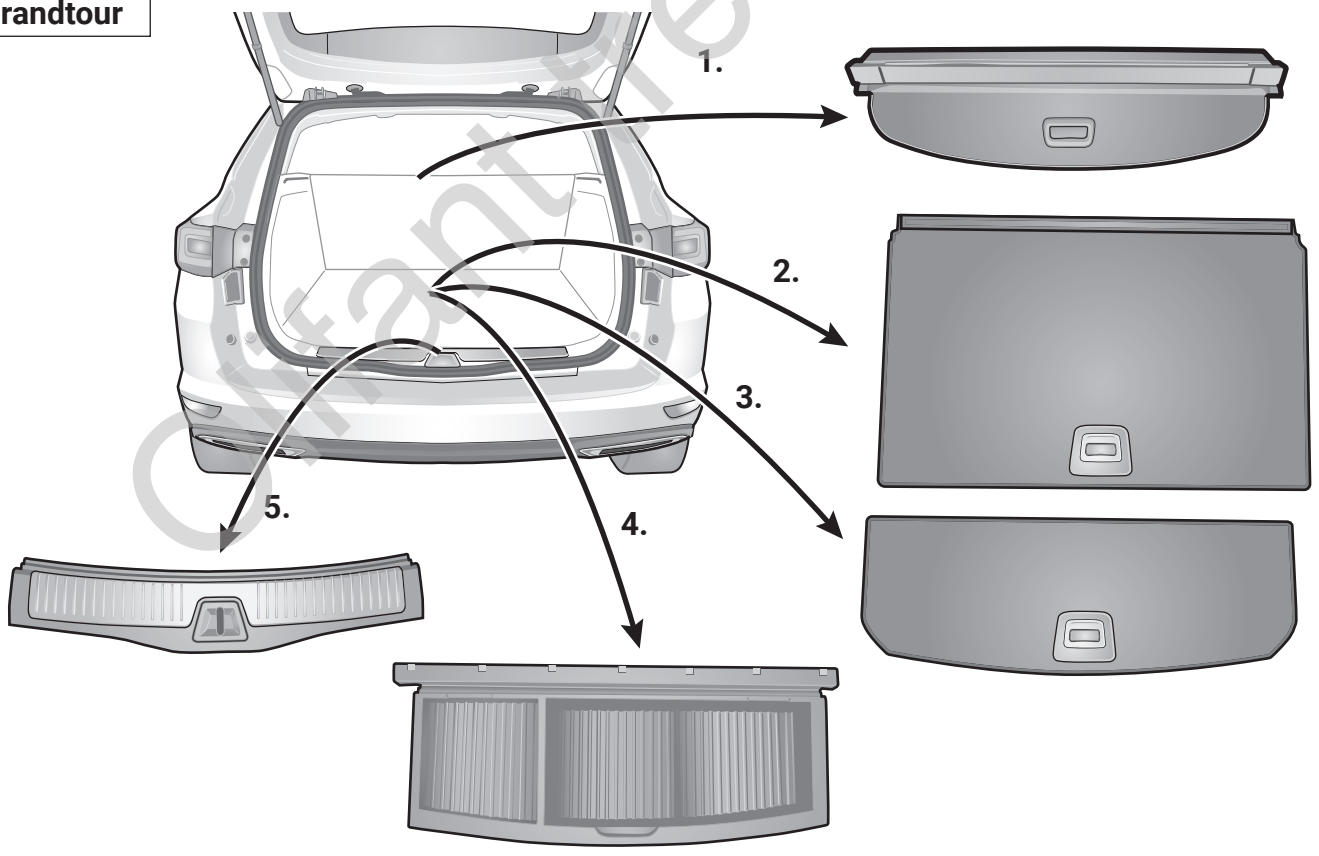

Limousine

2

Grandtour

3