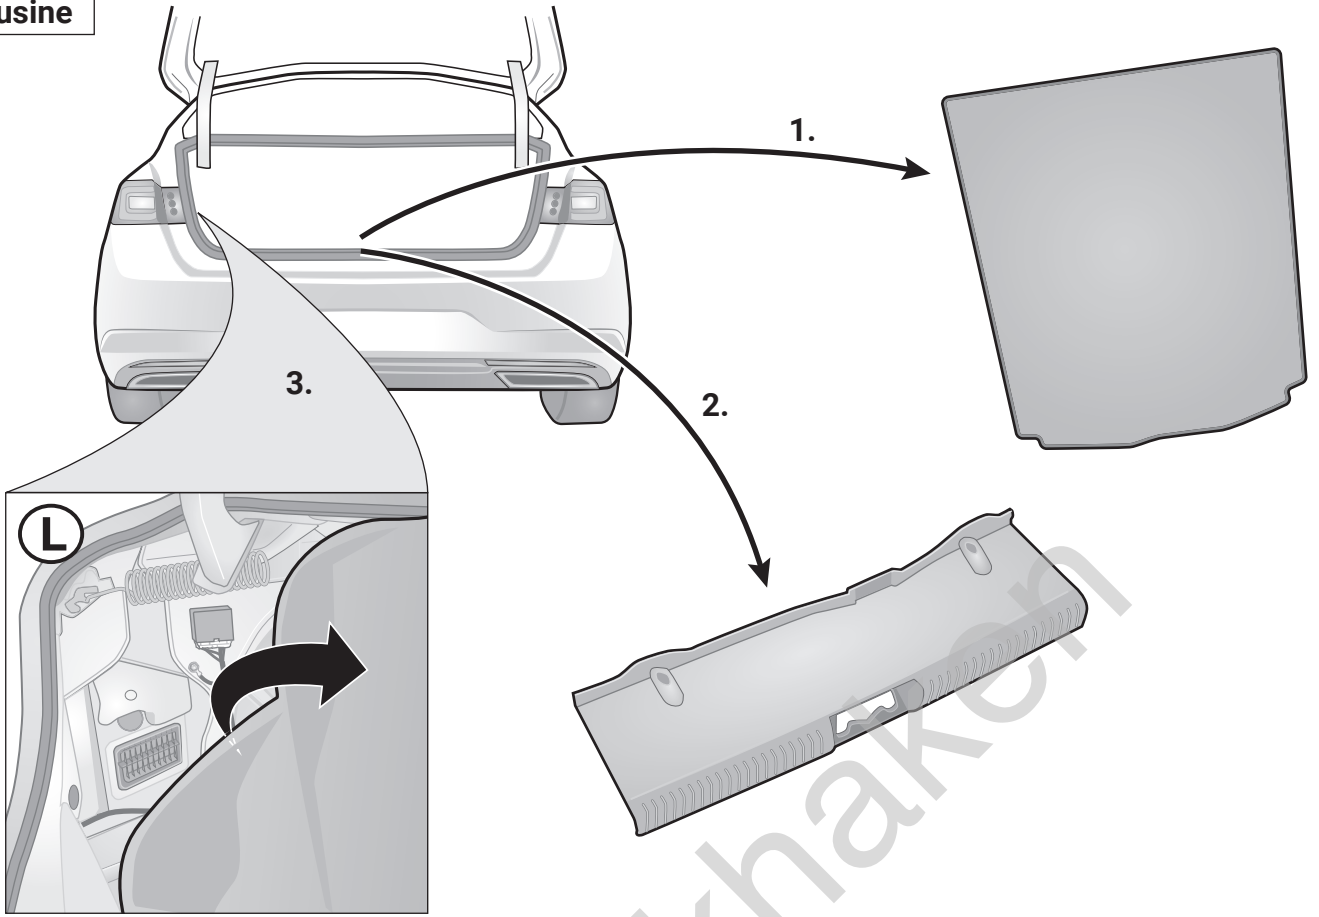

Limousine

2

Grandtour

3