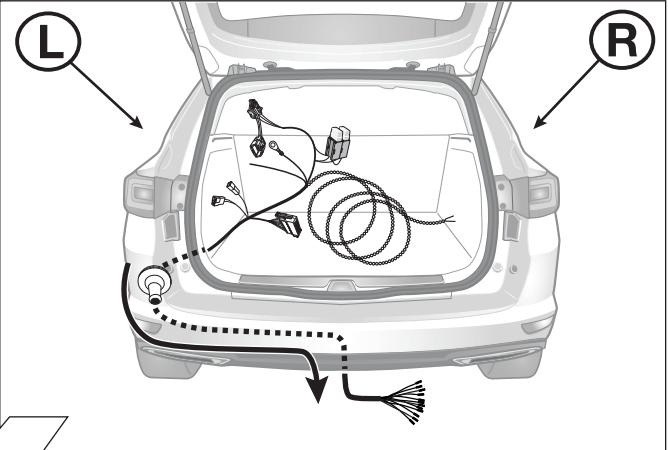

Grandtour

4

Limousine

5

Grandtour

6

Grandtour

7

8