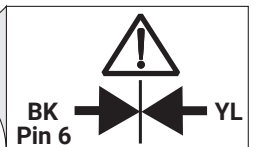

Grandtour

L

22

Limousine

Grandtour

L

CAN-OPTION 1

Fahrzeuge mit werkseitig
verbaute PDC-System
Vehicles with factory fitted
PDC-System

24
27 - 38

CAN-OPTION 2

Fahrzeuge ohne werkseitig
vorbereitetes PDC-System
Vehicles without any factory
fitted PDC-System

25 - 38

23

CAN-OPTION 1

Fahrzeuge mit werkseitig verbaute
PDC-System
Vehicles with factory fitted PDC-System

L

WT / 24-pin

auf richtige Länge
zuschneiden!
cut to right length!

CAN-Data Wire

Wichtig!
Unbedingt Hinweise
aus Bild 1 beachten!
Important!
Please note informations
in picture 1!

24