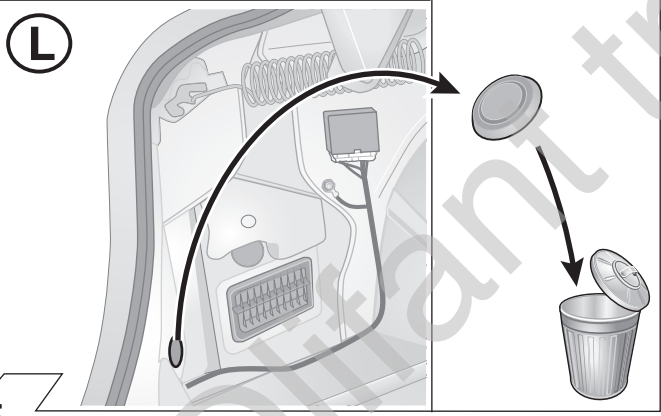

Grandtour

4

Limousine

5

Grandtour

6

Grandtour

7

8