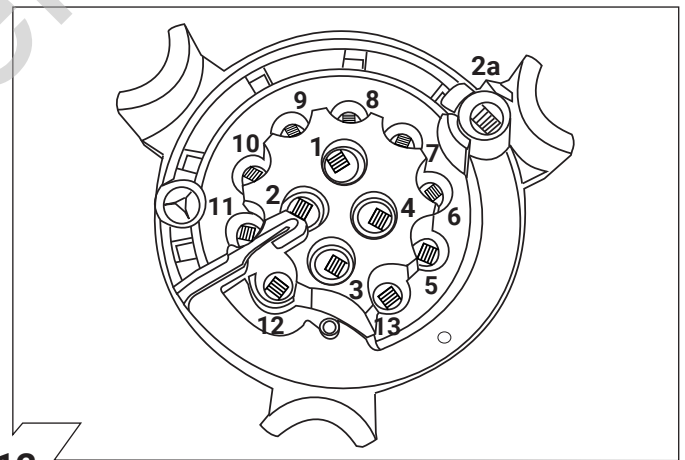

9

	(GB)	(D)	(E)	(F)	(I)	(P)	(NL)	(DK)	(N)	(S)	(FIN)	(CZ)	(H)	(PL)
BK	Black	Schwarz	Negro	Noir	Nero	Preto	Zwart	Sort	Svart	Svart	Musta	Černá	Fekete	Czarny
RD	Red	Rot	Rojo	Rouge	Rosso	Vermelho	Rood	Rød	Rød	Röd	Punainen	Červená	Piros	Czerwony
GN	Green	Grün	Verde	Vert	Verde	Verde	Groen	Grøn	Grønt	Grön	Vihreä	Zelená	Zöld	Zielony
OR	Orange	Orange	Naranja	Orange	Arancione	Laranja	Oranje	Orange	Orange	Orange	Oranssi	Oranzová	Narancs	Pomarańczowy
VT	Violet	Violett	Violeta	Violet	Viola	Violeta	Violet	Violet	Fiolett	Violett	Violetti	Fialová	Ibolya	Fioletowy
PK	Pink	Pink	Pink	Rose	Rosa	Cor-de-Rosa	Paars	Pink	Pink	Rosa	Pinkki	Růžová	Rózsaszín	Różowy
BL	Blue	Blau	Azul	Bleu	Blu	Azul	Blauw	Blå	Blått	Blá	Sininen	Modrá	Kék	Niebieski
YL	Yellow	Gelb	Amarillo	Jaune	Giallo	Amarelo	Geel	Gul	Gult	Gul	Keltainen	Zlutá	Sárga	Żółty
WT	White	Weiss	Blanco	Blanc	Bianco	Branco	Wit	Hvid	Hvitt	Vit	Valkoinen	Bílá	Fehér	Biały
BR	Brown	Braun	Marrón	Brun	Marrone	Marrom	Bruin	Brun	Brunt	Brun	Ruskea	Hnědá	Barna	Brazowy
GY	Grey	Grau	Gris	Gris	Grigio	Cinzeno	Grijs	Grå	Grått	Grå	Harmaa	Sedá	Szürke	Szary

10

ISO 11446	Belegung der Steckdose / Maximale Ausgangsleistung Socket configuration / Maximum power output Correspondance des contacts de la prise / Puissance de sortie maximale Abbinamento della presa / Uscita di alimentazione massima Indeling van de stekkerdoos / maximaal uitgangsvermogen		
	1/L	BK/WT	21W
	2	WT	42W
	2a	BK	
	3/31	BR	
	4/R	BK/GN	21W
	5/58-R	GY/RD	52W
	6/54	BK/RD	63W
	7/58-L	GY/BK	52W
	8	BL/RD	42W
	9	RD	240W
	10	YL	180W
	11	YL/BR	
	12		
	13	RD/BR	

11

12

13