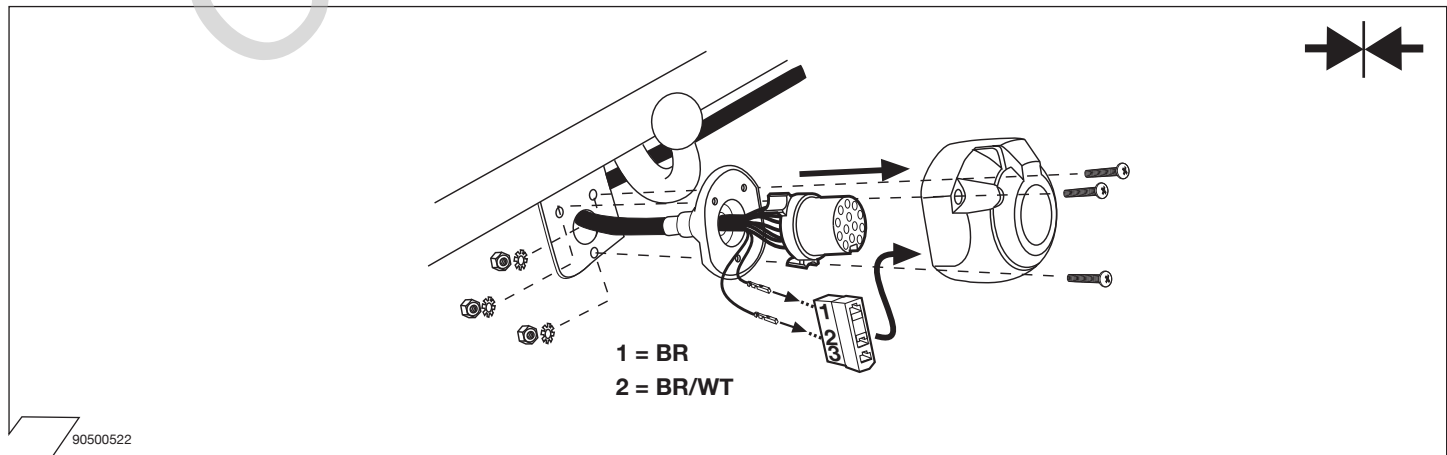

5

90500262

6

90500551

ISO 11446	Belegung der Steckdose / Maximale Ausgangsleistung Socket configuration / Maximum power output Correspondance des contacts de la prise / Puissance de sortie maximale Abbinamento della presa / Uscita di alimentazione massima Indeling van de stekkerdoos / maximaal uitgangsvermogen		
	1/L	BK/WT	21W
	2	WT	42W
	2a	BK	
	3/31	BR	
	4/R	BK/GN	21W
	5/58-R	GY/RD	52W
	6/54	BK/RD	63W
	7/58-L	GY/BK	52W
	8	BL/RD	42W
	9	RD	240W
	10	YL	180W
	11	YL/BR	
	12		
	13	RD/BR	

7

90500555

	GB	D	E	F	I	P	NL	DK	N	S	FIN	GZ	H	PL
BK	Black	Schwarz	Negro	Noir	Nero	Preto	Zwart	Sort	Svart	Svart	Musta	Černá	Fekete	Czarny
RD	Red	Rot	Rojo	Rouge	Rosso	Vermelho	Rood	Röd	Röd	Röd	Punainen	Červená	Piros	Czerwony
GN	Green	Grün	Verde	Vert	Verde	Verde	Groen	Gron	Grønt	Grön	Vihreä	Zelená	Zöld	Zielony
OR	Orange	Orange	Naranja	Orange	Arancione	Laranja	Oranje	Orange	Orange	Orange	Oranssi	Oranzová	Narancs	Pomarańczowy
VT	Violet	Violett	Violeta	Violet	Viola	Violeta	Violet	Violet	Fiolett	Violett	Violetti	Fialová	Ibolya	Fioletowy
PK	Pink	Pink	Pink	Rosé	Rosa	Cor-de-Rosa	Paars	Pink	Pink	Rosa	Pinkki	Růžová	Rózsaszín	Różowy
BL	Blue	Blau	Azul	Bleu	Blu	Azul	Blauw	Blá	Blátt	Blá	Sininen	Modrá	Kék	Niebieski
YL	Yellow	Gelb	Amarillo	Jaune	Giallo	Amarelo	Geel	Gul	Gult	Gul	Keltainen	Zlutá	Sárga	Żółty
WT	White	Weiss	Blanco	Blanc	Bianco	Branco	Wit	Hvid	Hvitt	Vit	Valkoinen	Bílá	Fehér	Biały
BR	Brown	Braun	Marrón	Brun	Marrone	Marrom	Bruin	Brun	Brunt	Brun	Ruskea	Hnědá	Barna	Brazowy
GY	Grey	Grau	Gris	Gris	Grigio	Cinzeno	Grijs	Grå	Grått	Grå	Harmaa	Sedá	Szürke	Szary

8

90500580

9

90500522