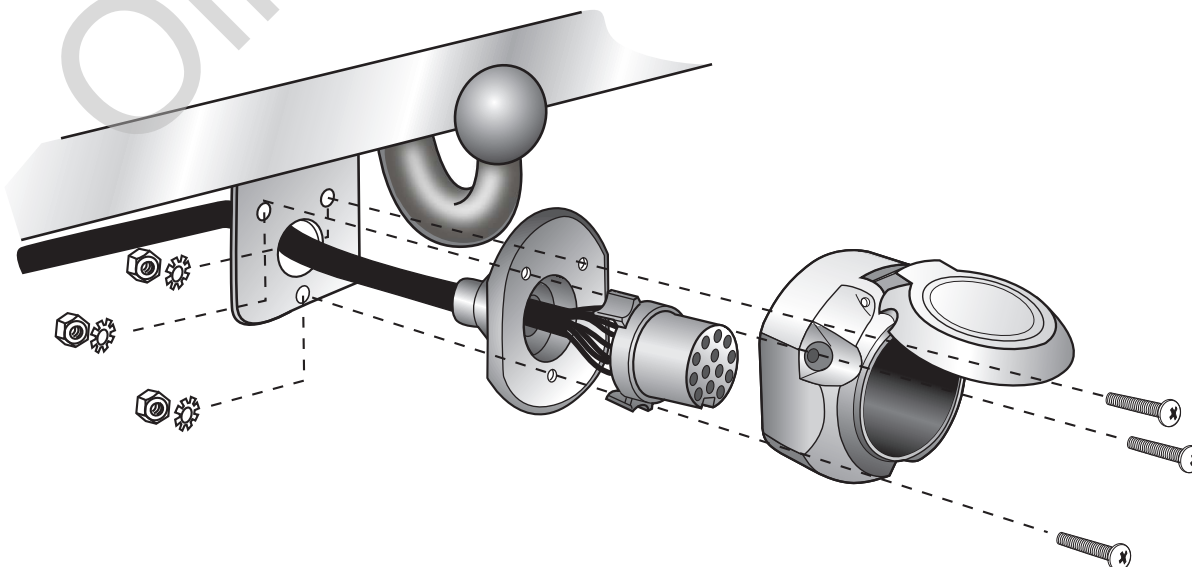

Montagehandleiding