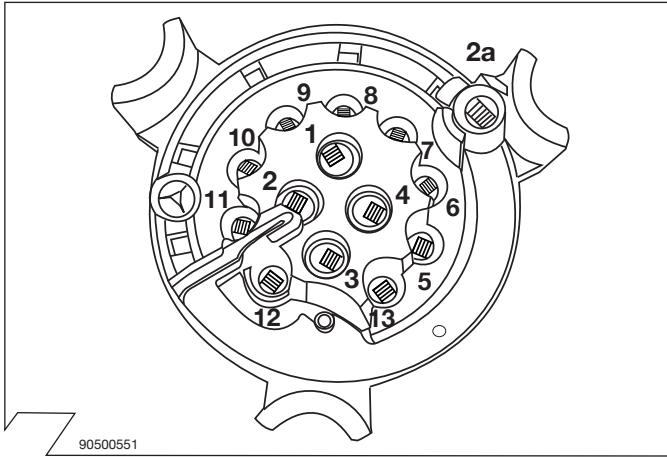

## Montagehandleiding

5

90500262

6

90500551

ISO 11446	Belegung der Steckdose / Maximale Ausgangsleistung Socket configuration / Maximum power output Correspondance des contacts de la prise / Puissance de sortie maximale Abbinamento della presa / Uscita di alimentazione massima Indeling van de stekkerdoos / maximaal uitgangsvermogen		
	1/L	BK/WT	21W
	2	WT	42W
	2a	BK	
	3/31	BR	
	4/R	BK/GN	21W
	5/58-R	GY/RD	52W
	6/54	BK/RD	63W
	7/58-L	GY/BK	52W
	8	BL/RD	42W
	9	RD	240W
	10	YL	180W
	11	YL/BR	
	12		
	13	RD/BR	