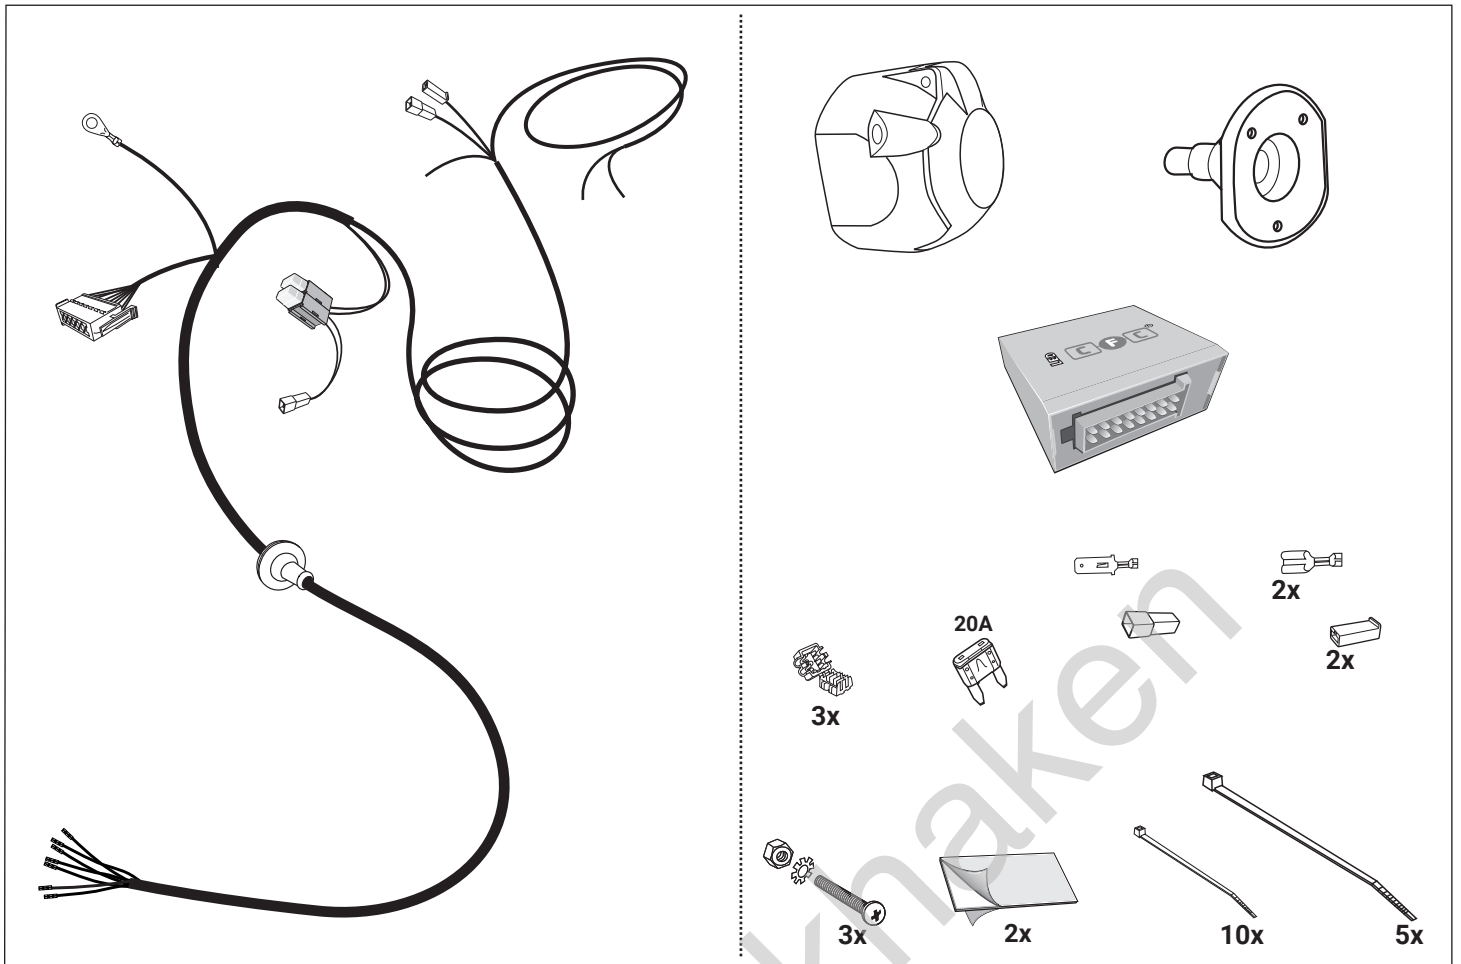

Captur 04/13 → 11/19

Clio IV 11/12 → 07/19

Clio IV Grandtour 04/13 → 07/19

D	Produktübersicht Elektro-Einbausatz für Anhängerkupplung / 7-polig / 12 Volt / ISO 1724
GB	Product overview Electric wiring kit for towbars / 7-pin / 12 Volt / ISO 1724
F	Aperçu des produits Faisceau pour attelage / 7 broches / 12 Volt / ISO 1724
I	Cerrellata dei prodotti Cablaggio elettrico per ganci di traino / 7 poli / 12 Volt / ISO 1724
E	Descripción del producto Kits eléctricos para enganches de remolques / 7 pins / 12 Volt / ISO 1724
NL	Productoverzicht Elektro-inbouwset voor aanhangerkoppeling / 7-polig / 12 Volt / ISO 1724