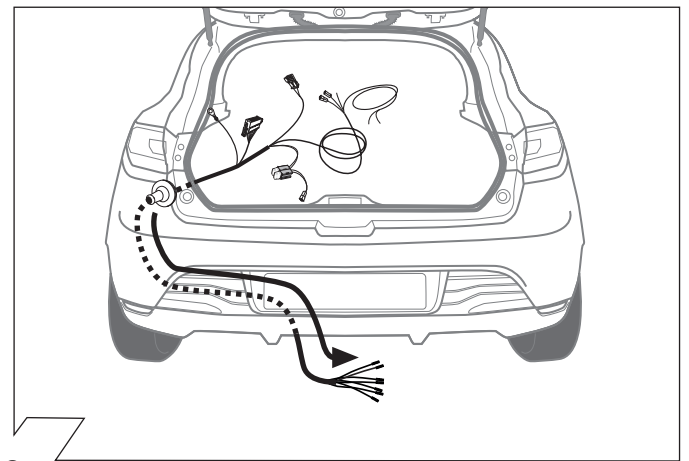

ISO 1724

Belegung der Steckdose / Maximale Ausgangsleistung
Socket configuration / Maximum power output
Correspondance des contacts de la prise / Puissance de sortie maximale
Abbinamento della presa / Uscite di alimentazione massima
Indeling van de stekkerdoos / maximaal uitgangsvermogen

	1/L	BK/WT	21W
	2	WT	42W
	3/31	BR	~~XXXX~~
	4/R	BK/GN	21W
	5/58-R	GY/RD	52W
	6/54	BK/RD	63W
	7/58-L	GY/BK	52W
	8	BK	~~XXXX~~