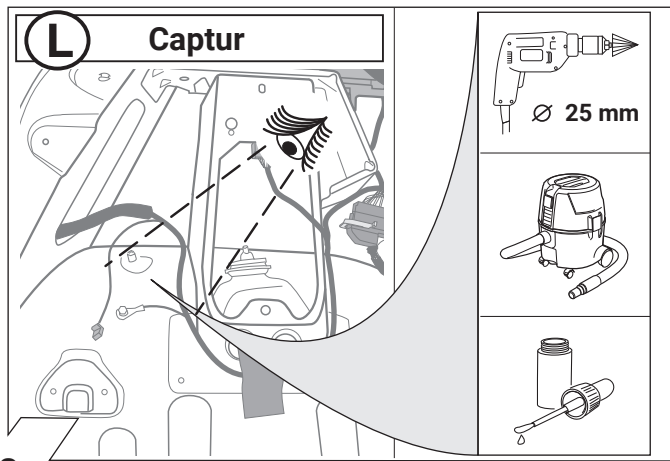

ISO 1724

Belegung der Steckdose / Maximale Ausgangsleistung
Socket configuration / Maximum power output
Correspondance des contacts de la prise / Puissance de sortie maximale
Abbinamento della presa / Uscite di alimentazione massima
Indeling van de stekkerdoos / maximaal uitgangsvermogen

	1/L	BK/WT	21W
	2	WT	42W
	3/31	BR	~~XXXX~~
	4/R	BK/GN	21W
	5/58-R	GY/RD	52W
	6/54	BK/RD	63W
	7/58-L	GY/BK	52W
	8	BK	~~XXXX~~