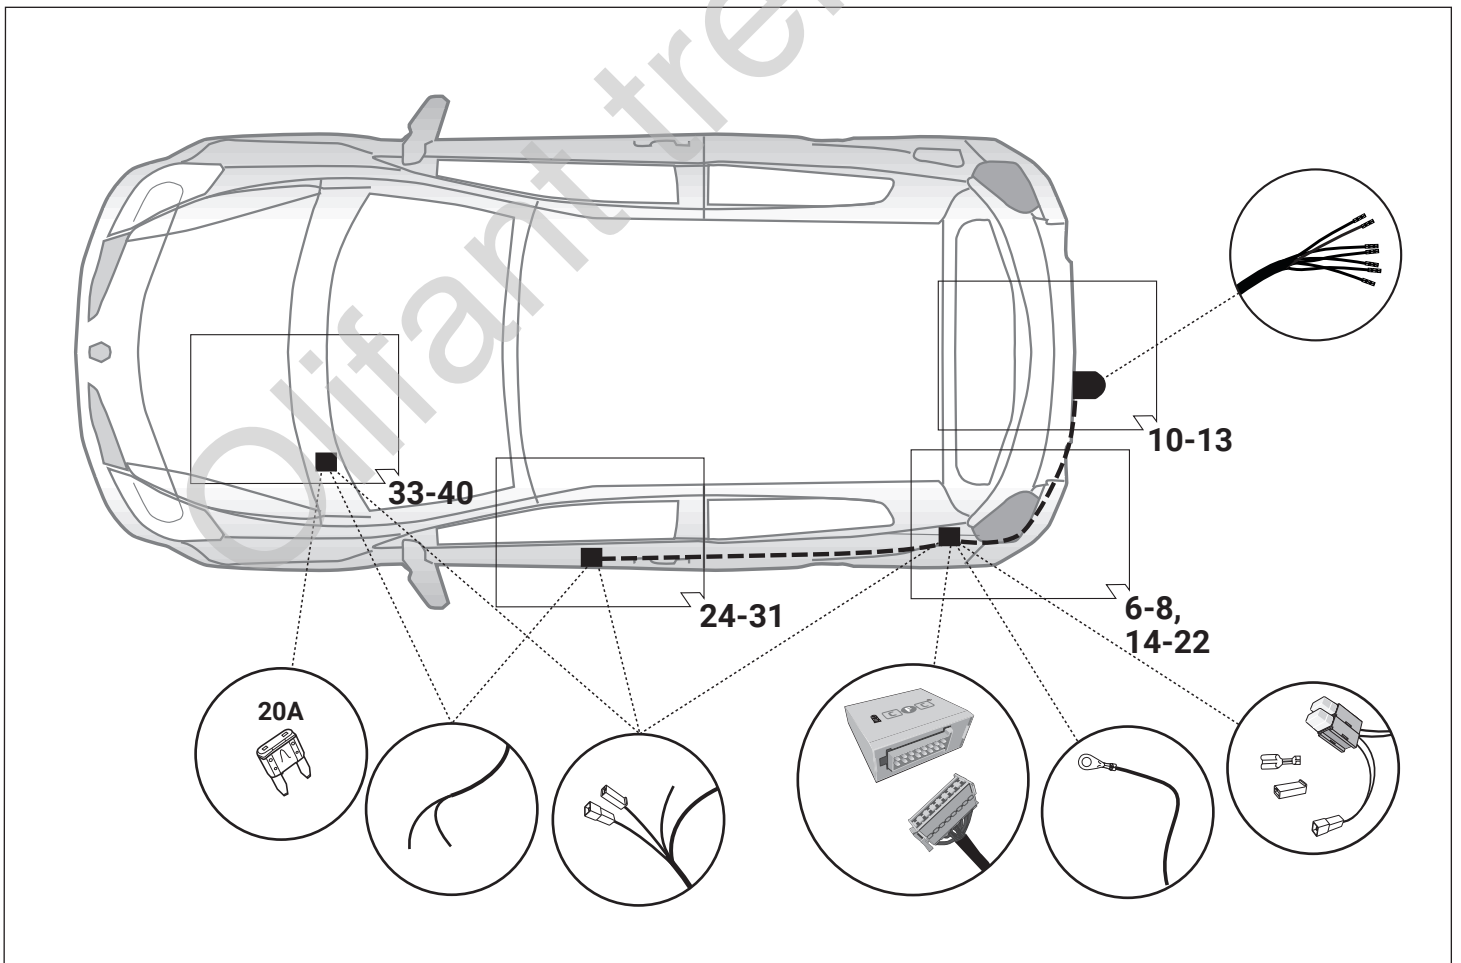

Captur 04/13 → 11/19

Clio IV 11/12 → 07/19

Clio IV Grandtour 04/13 → 07/19

D	Produktübersicht Elektro-Einbausatz für Anhängerkupplung / 7-polig / 12 Volt / ISO 1724
GB	Product overview Electric wiring kit for towbars / 7-pin / 12 Volt / ISO 1724
F	Aperçu des produits Faisceau pour attelage / 7 broches / 12 Volt / ISO 1724
I	Cerrellata dei prodotti Cablaggio elettrico per ganci di traino / 7 poli / 12 Volt / ISO 1724
E	Descripción del producto Kits eléctricos para enganches de remolques / 7 pins / 12 Volt / ISO 1724
NL	Productoverzicht Elektro-inbouwset voor aanhangerkoppeling / 7-polig / 12 Volt / ISO 1724