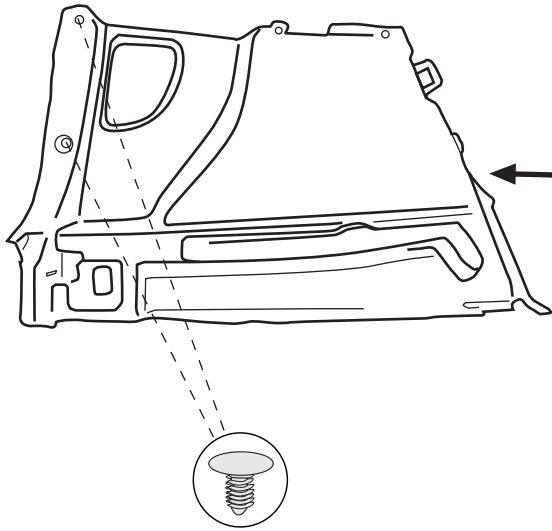

Clio IV Grandtour