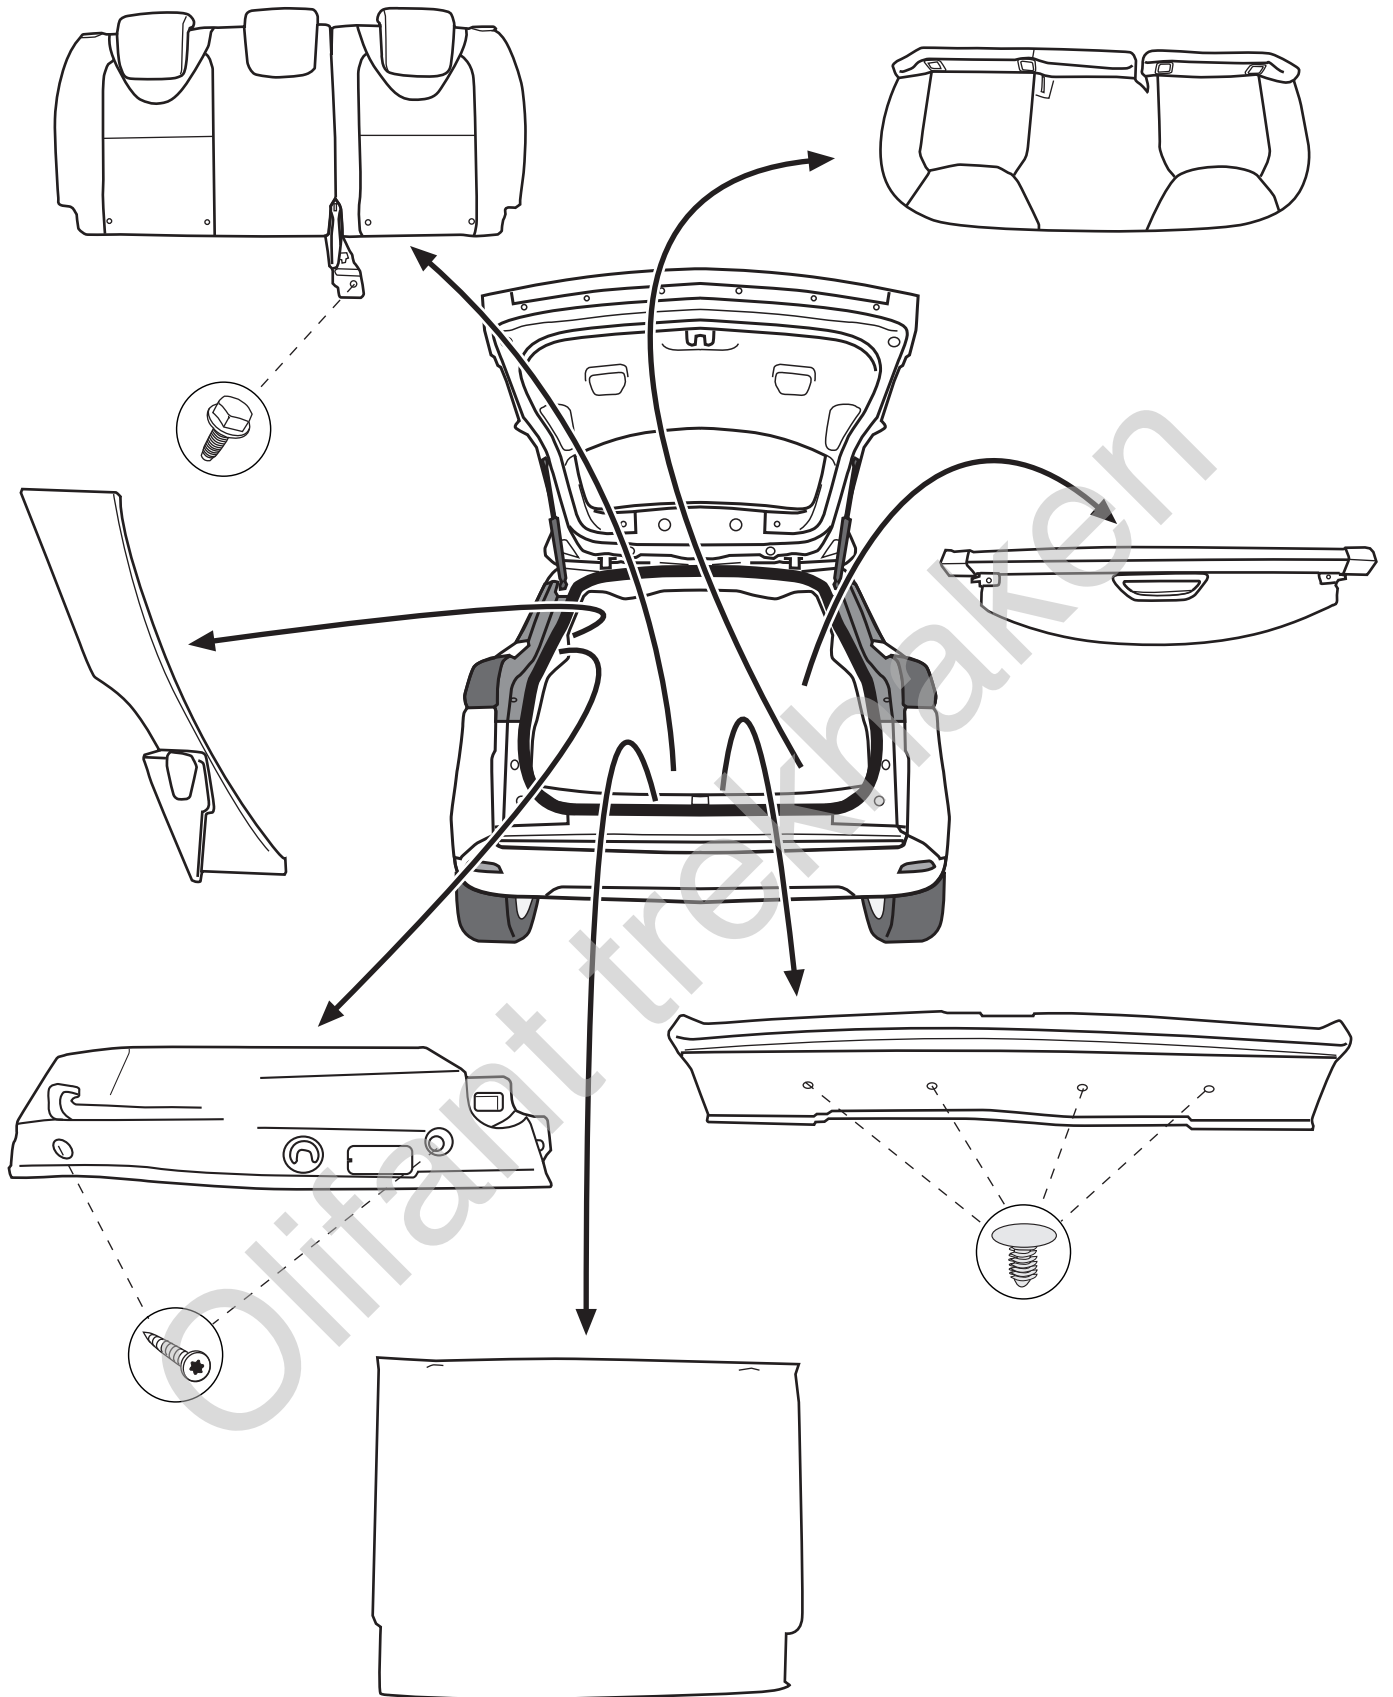

Clio IV Grandtour