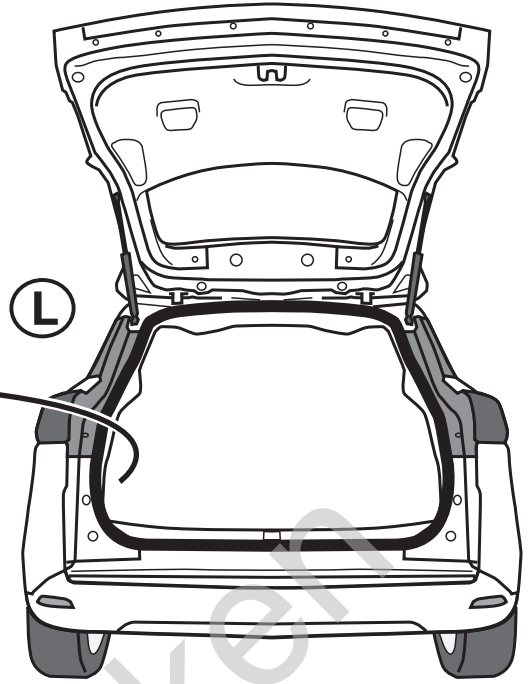

Clio IV Grandtour