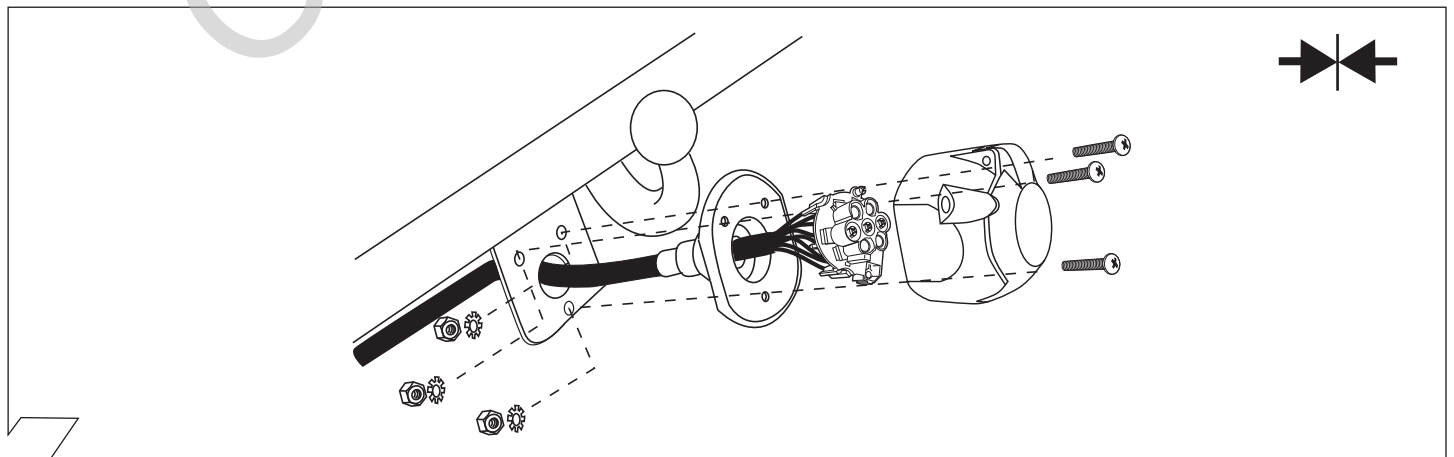

ISO 1724

Belegung der Steckdose / Maximale Ausgangsleistung
Socket configuration / Maximum power output
Correspondance des contacts de la prise / Puissance de sortie maximale
Abbinamento della presa / Uscite di alimentazione massima
Indeling van de stekkerdoos / maximaal uitgangsvermogen

	1/L	BK/WT	21W
	2	WT	42W
	3/31	BR	~~XXXX~~
	4/R	BK/GN	21W
	5/58-R	GY/RD	52W
	6/54	BK/RD	63W
	7/58-L	GY/BK	52W
	8	BK	~~XXXX~~