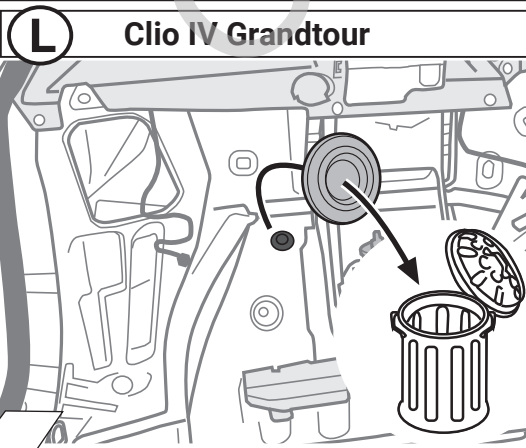

Captur 04/13 → 11/19

Clio IV 11/12 → 07/19

Clio IV Grandtour 04/13 → 07/19

D	Produktübersicht Elektro-Einbausatz für Anhängerkupplung / 7-polig / 12 Volt / ISO 1724
GB	Product overview Electric wiring kit for towbars / 7-pin / 12 Volt / ISO 1724
F	Aperçu des produits Faisceau pour attelage / 7 broches / 12 Volt / ISO 1724
I	Cerrellata dei prodotti Cablaggio elettrico per ganci di traino / 7 poli / 12 Volt / ISO 1724
E	Descripción del producto Kits eléctricos para enganches de remolques / 7 pins / 12 Volt / ISO 1724
NL	Productoverzicht Elektro-inbouwset voor aanhangerkoppeling / 7-polig / 12 Volt / ISO 1724

6

Clio IV Grandtour

7

ISO 1724

Belegung der Steckdose / Maximale Ausgangsleistung
 Socket configuration / Maximum power output
 Correspondance des contacts de la prise / Puissance de sortie maximale
 Abbinamento della presa / Uscite di alimentazione massima
 Indeling van de stekkerdoos / maximaal uitgangsvermogen