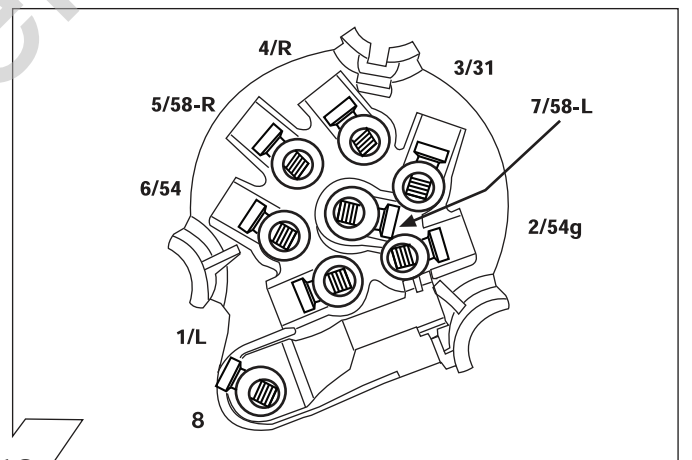

ISO 1724

Belegung der Steckdose / Maximale Ausgangsleistung
Socket configuration / Maximum power output
Correspondance des contacts de la prise / Puissance de sortie maximale
Abbinamento della presa / Uscite di alimentazione massima
Indeling van de stekkerdoos / maximaal uitgangsvermogen

	1/L	BK/WT	21W
	2	WT	42W
	3/31	BR	~~XXXX~~
	4/R	BK/GN	21W
	5/58-R	GY/RD	52W
	6/54	BK/RD	63W
	7/58-L	GY/BK	52W
	8	BK	~~XXXX~~