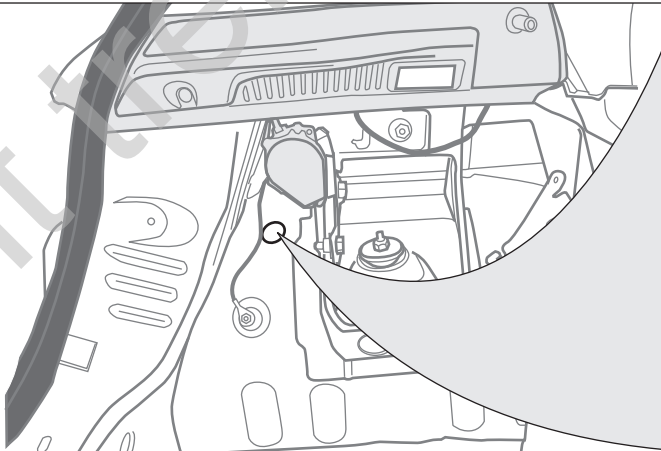

Clio IV Grandtour

5

Clio IV

6

Clio IV Grandtour

7