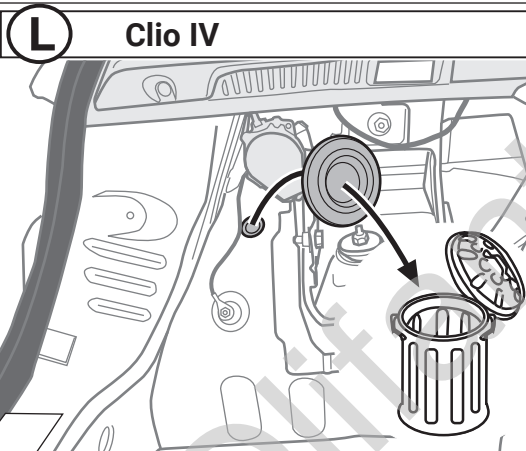

Clio IV Grandtour

5

Clio IV

6

Clio IV Grandtour

7