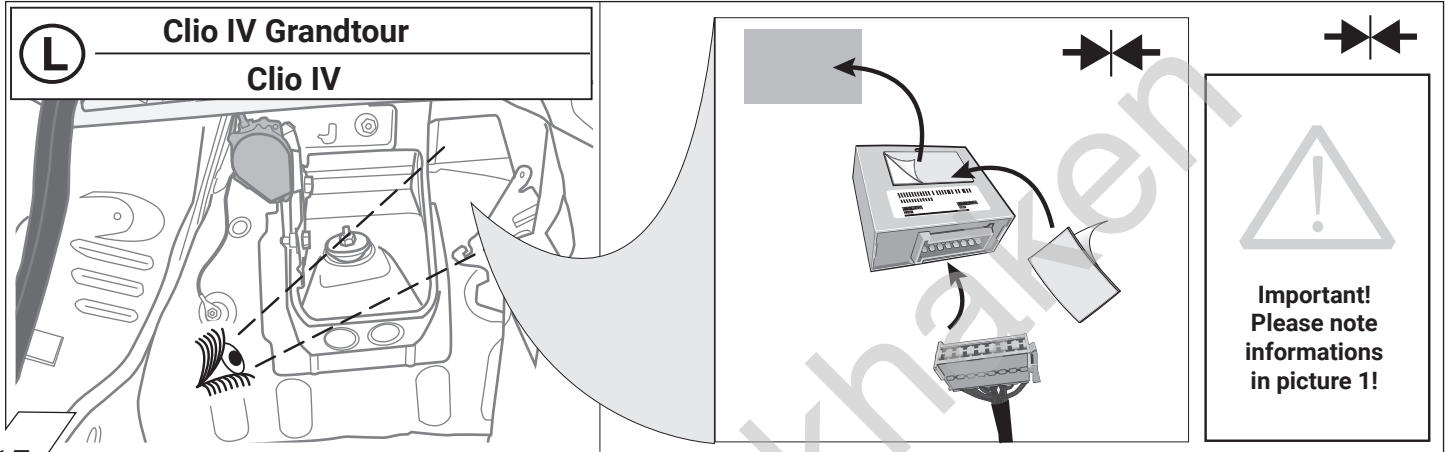

GB	D	E	F	I	P	NL	DK	N	S	FIN	CZ	H	PL
BK	Black	Schwarz	Negro	Noir	Nero	Preto	Zwart	Sort	Svart	Svart	Musta	Černá	Fekete	Czarny
RD	Red	Rot	Rojo	Rouge	Rosso	Vermelho	Rood	Rød	Rød	Röd	Punainen	Červená	Piros	Czerwony
GN	Green	Grün	Verde	Vert	Verde	Verde	Groen	Grøn	Grønt	Grön	Vihreä	Zelená	Zöld	Zielony
OR	Orange	Orange	Naranja	Orange	Arancione	Laranja	Oranje	Orange	Orange	Orange	Oranssi	Oranžová	Narancs	Pomarańczowy
VT	Violet	Violett	Violeta	Violet	Viola	Violeta	Violet	Violet	Fiolett	Violett	Violetti	Fialová	Ibolya	Fioletowy
PK	Pink	Pink	Pink	Rose	Rosa	Cor-de-Rosa	Paars	Pink	Pink	Rosa	Pinkki	Růžová	Rózsaszín	Różowy
BL	Blue	Blau	Azul	Bleu	Blu	Azul	Blauw	Blå	Blått	Blá	Sininen	Modrá	Kék	Niebieski
YL	Yellow	Gelb	Amarillo	Jaune	Giallo	Amarelo	Geel	Gul	Gult	Gul	Keltainen	Žlutá	Sárga	Żółty
WT	White	Weiss	Blanco	Blanc	Bianco	Branco	Wit	Hvid	Hvitt	Vit	Valkoinen	Bílá	Fehér	Biały
BR	Brown	Braun	Marrón	Brun	Marrone	Marrom	Bruin	Brun	Brunt	Brun	Ruskea	Hnědá	Barna	Brazowy
GY	Grey	Grau	Gris	Gris	Grigio	Cinzeno	Grijs	Grå	Grått	Grá	Harmaa	Šedá	Szürke	Szary

14

15