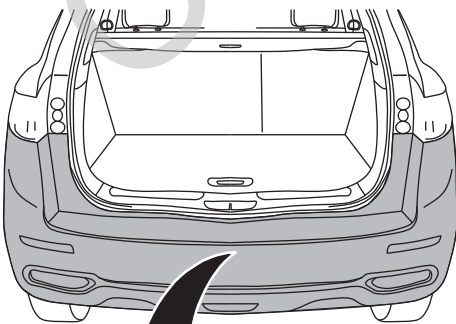

01

02

**RENAULT
Koleos**

03

**RENAULT
Koleos**

04

**RENAULT
Koleos**

05

06

**NISSAN
X-Trail**