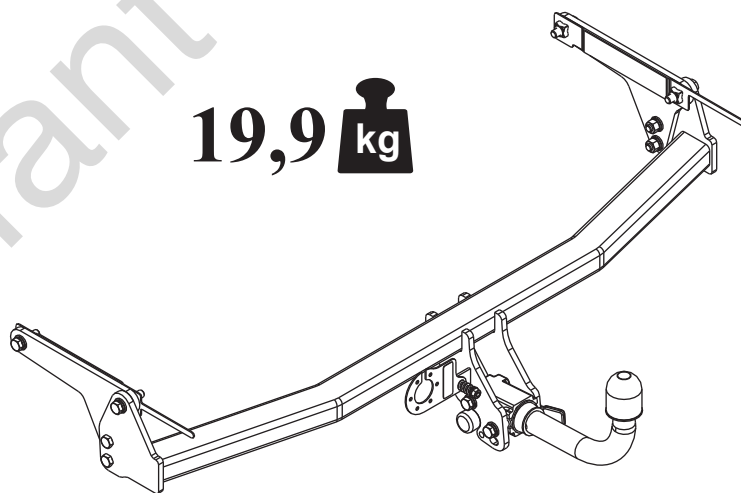

Cat. no:

G93A

 2017 →

 **E20-55R-01 5309**

D 9,25 kN

 **R=1850 kg**

 **S=75 kg**

 **2h**

19,9 kg 

M6 - 8,5 Nm
M10 - 41 Nm
M14 - 112 Nm

M8 - 20 Nm
M12 - 70 Nm
M16 - 170 Nm

 **0 km** →  **1000 km**

1		x1		9	M12x50	x2
				10	M12x40	x6
2		x1		11	M8x45	x1
				12	∅ 13	x8
				13	∅ 8.5	x2
				14	∅ 12.2	x8
3		x1		15	M12	x4
				16	M8	x1
4		x1				
5		x1				
6		x1				
7		x1				
8		x1				

01

02

03

04

05

06