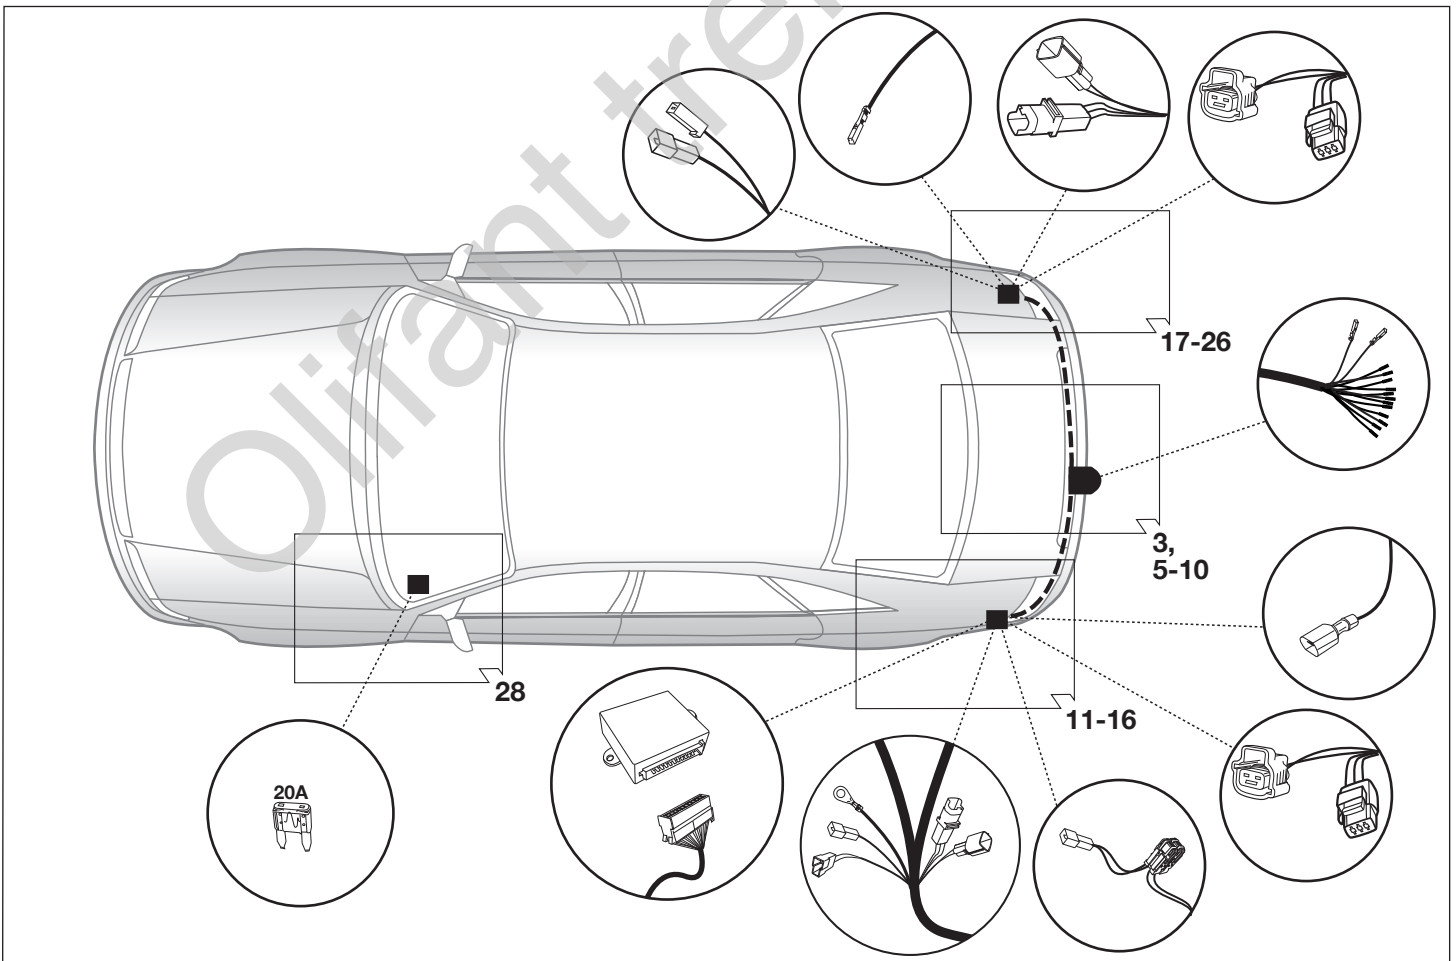

Laguna Limousine 10/07 →

D

Elektro-Einbausatz für Anhängerkupplung / 13-polig / 12 Volt / ISO 11446

Einbauanleitung

GB

Electric wiring kit for towbars / 13-pin / 12 Volt / ISO 11446

Fitting instructions

F

Faisceau électrique pour crochet d'attelage / 13 broches / 12 Volt / ISO 11446

Instructions de montage

I

Cablaggio elettrico per ganci di traino / 13 poli / 12 Volt / ISO 11446

Istruzione di montaggio

E

Kits eléctricos para enganches de remolques / 13 pins / 12 Volt / ISO 11446

Instrucciones de montaje

NL

Elektro-inbouwset voor aanhangerkoppeling / 13-polig / 12 Volt / ISO 11446

Montagehandleiding

5

6

90500262

7