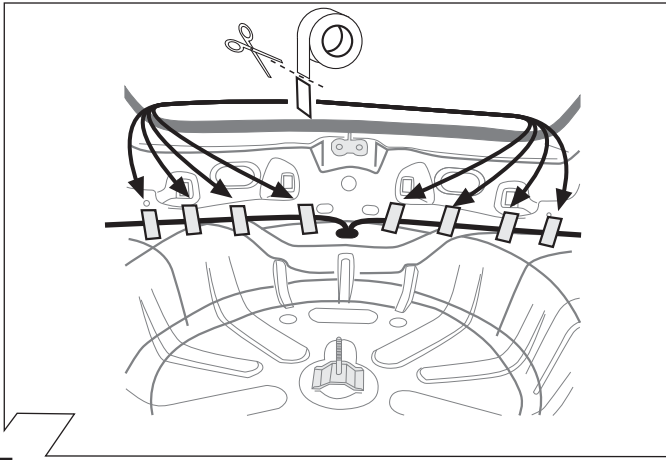

Faisceau électrique pour crochet d'attelage / 13 broches / 12 Volt / ISO 11446

Instructions de montage

I

Cablaggio elettrico per ganci di traino / 13 poli / 12 Volt / ISO 11446

Istruzione di montaggio

E

Kits eléctricos para enganches de remolques / 13 pins / 12 Volt / ISO 11446

Instrucciones de montaje

NL

Elektro-inbouwset voor aanhangerkoppeling / 13-polig / 12 Volt / ISO 11446

Montagehandleiding

5

6

90500262

7