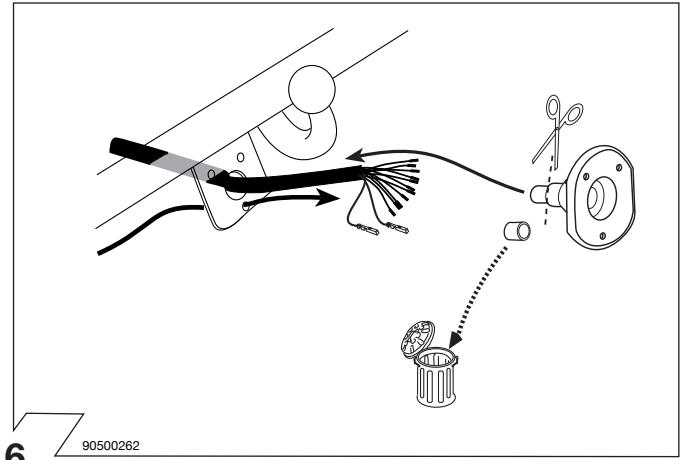

Faisceau électrique pour crochet d'attelage / 13 broches / 12 Volt / ISO 11446

Instructions de montage

I

Cablaggio elettrico per ganci di traino / 13 poli / 12 Volt / ISO 11446

Istruzione di montaggio

E

Kits eléctricos para enganches de remolques / 13 pins / 12 Volt / ISO 11446

Instrucciones de montaje

NL

Elektro-inbouwset voor aanhangerkoppeling / 13-polig / 12 Volt / ISO 11446

Montagehandleiding

5

6

90500262

7