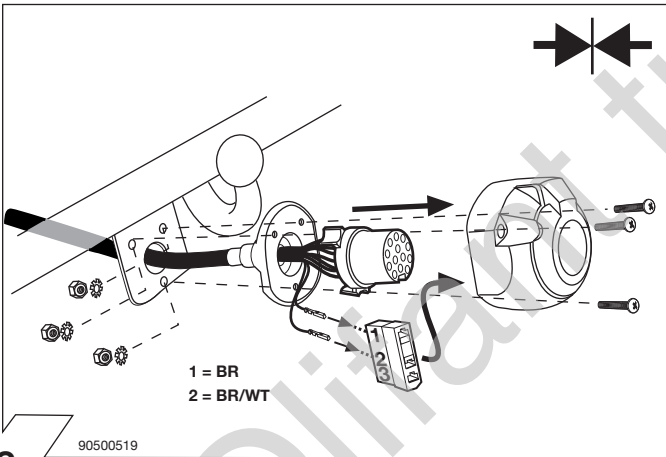

Laguna Limousine 10/07 →

D

Elektro-Einbausatz für Anhängerkupplung / 13-polig / 12 Volt / ISO 11446

Einbauanleitung

GB

Electric wiring kit for towbars / 13-pin / 12 Volt / ISO 11446

Fitting instructions

F

Faisceau électrique pour crochet d'attelage / 13 broches / 12 Volt / ISO 11446

Instructions de montage

I

Cablaggio elettrico per ganci di traino / 13 poli / 12 Volt / ISO 11446

Istruzione di montaggio

E

Kits eléctricos para enganches de remolques / 13 pins / 12 Volt / ISO 11446

Instrucciones de montaje

NL

Elektro-inbouwset voor aanhangerkoppeling / 13-polig / 12 Volt / ISO 11446

Montagehandleiding

5

6

90500262

7

90500550

8

90500519

ISO 11446	Belegung der Steckdose / Maximale Ausgangsleistung Socket configuration / Maximum power output Correspondance des contacts de la prise / Puissance de sortie maximale Abbinamento della presa / Uscita di alimentazione massima Indeling van de stekkerdoos / maximaal uitgangsvermogen			
	1/L	BK/WT	21W	
	2	WT	42W	
	3/31	BR		
	4/R	BK/GN	21W	
	5/58-R	GY/RD	52W	
	6/54	BK/RD	63W	
	7/58-L	GY/BK	52W	
	8	BL/RD	42W	
	9	RD	240W	
	10	YL	180W	
	11	YL/BR		
	12			
	13	RD/BR		