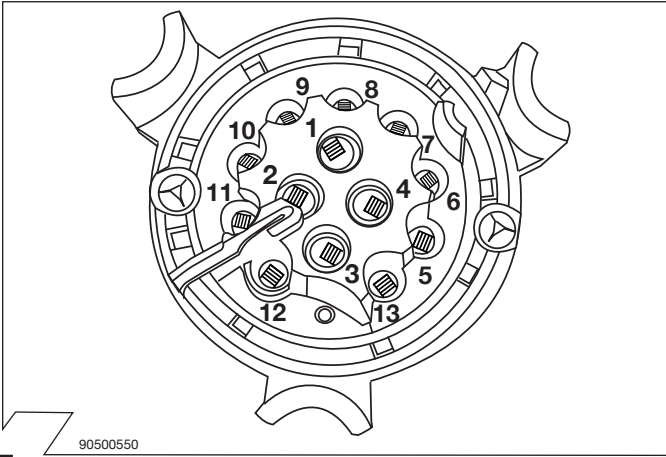

Faisceau électrique pour crochet d'attelage / 13 broches / 12 Volt / ISO 11446

Instructions de montage

I

Cablaggio elettrico per ganci di traino / 13 poli / 12 Volt / ISO 11446

Istruzione di montaggio

E

Kits eléctricos para enganches de remolques / 13 pins / 12 Volt / ISO 11446

Instrucciones de montaje

NL

Elektro-inbouwset voor aanhangerkoppeling / 13-polig / 12 Volt / ISO 11446

Montagehandleiding

5

6

90500262

7

90500550

8

90500519

ISO 11446	Belegung der Steckdose / Maximale Ausgangsleistung Socket configuration / Maximum power output Correspondance des contacts de la prise / Puissance de sortie maximale Abbinamento della presa / Uscita di alimentazione massima Indeling van de stekkerdoos / maximaal uitgangsvermogen			
	1/L	BK/WT	21W	
	2	WT	42W	
	3/31	BR		
	4/R	BK/GN	21W	
	5/58-R	GY/RD	52W	
	6/54	BK/RD	63W	
	7/58-L	GY/BK	52W	
	8	BL/RD	42W	
	9	RD	240W	
	10	YL	180W	
	11	YL/BR		
	12			
	13	RD/BR		