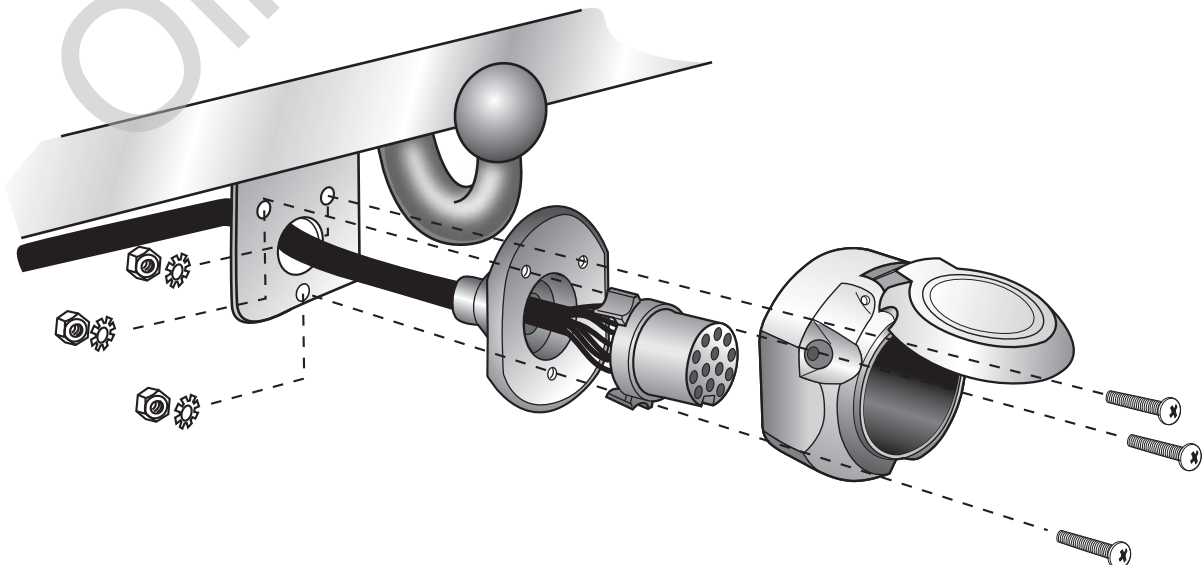

Laguna Limousine 10/07 →

D

Elektro-Einbausatz für Anhängerkupplung / 13-polig / 12 Volt / ISO 11446

Einbauanleitung

GB

Electric wiring kit for towbars / 13-pin / 12 Volt / ISO 11446

Fitting instructions

F

Faisceau électrique pour crochet d'attelage / 13 broches / 12 Volt / ISO 11446

Instructions de montage

I

Cablaggio elettrico per ganci di traino / 13 poli / 12 Volt / ISO 11446

Istruzione di montaggio

E

Kits eléctricos para enganches de remolques / 13 pins / 12 Volt / ISO 11446

Instrucciones de montaje

NL

Elektro-inbouwset voor aanhangerkoppeling / 13-polig / 12 Volt / ISO 11446

Montagehandleiding

5

6

90500262

7