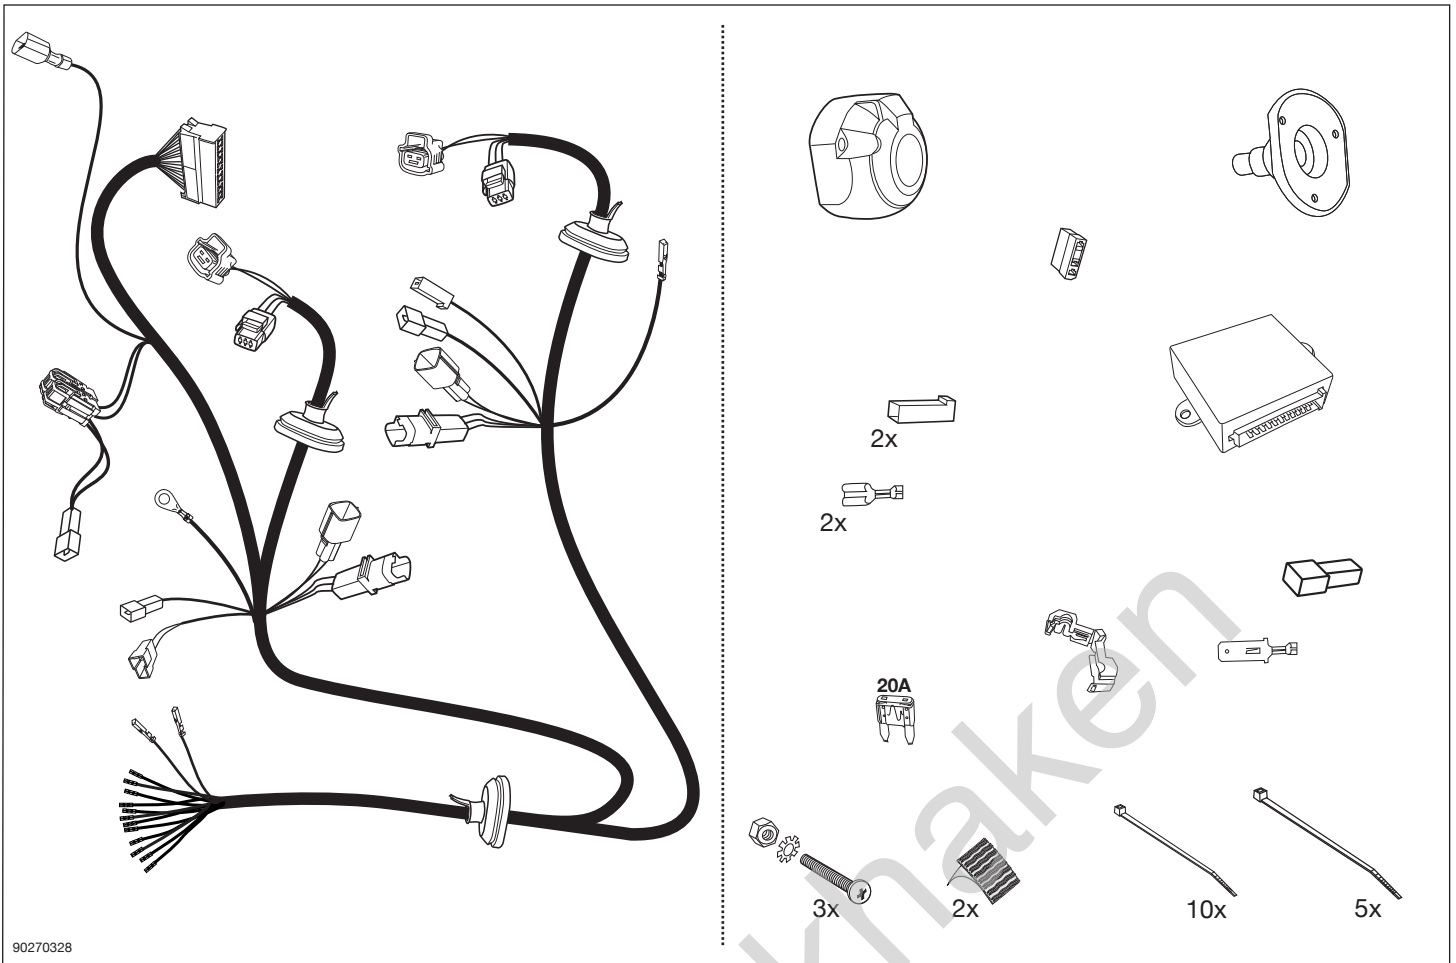

Laguna Limousine 10/07 →

D

Elektro-Einbausatz für Anhängerkupplung / 13-polig / 12 Volt / ISO 11446

Einbauanleitung

GB

Electric wiring kit for towbars / 13-pin / 12 Volt / ISO 11446

Fitting instructions

F

Faisceau électrique pour crochet d'attelage / 13 broches / 12 Volt / ISO 11446

Instructions de montage

I

Cablaggio elettrico per ganci di traino / 13 poli / 12 Volt / ISO 11446

Istruzione di montaggio

E

Kits eléctricos para enganches de remolques / 13 pins / 12 Volt / ISO 11446

Instrucciones de montaje

NL

Elektro-inbouwset voor aanhangerkoppeling / 13-polig / 12 Volt / ISO 11446

Montagehandleiding

5

6

90500262

7

17

18

19

20

21

22

23

24