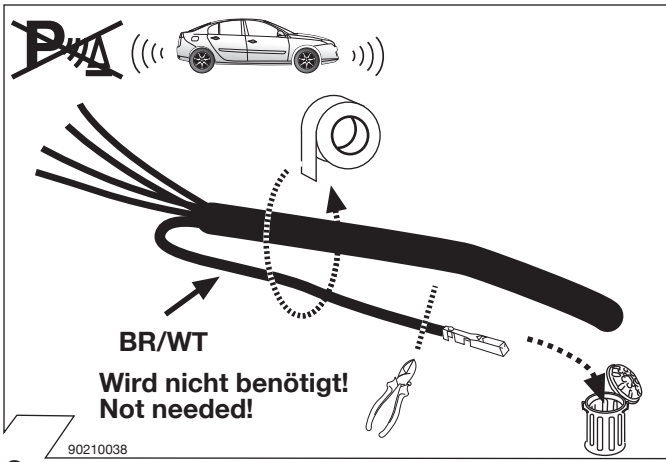

26

90210038