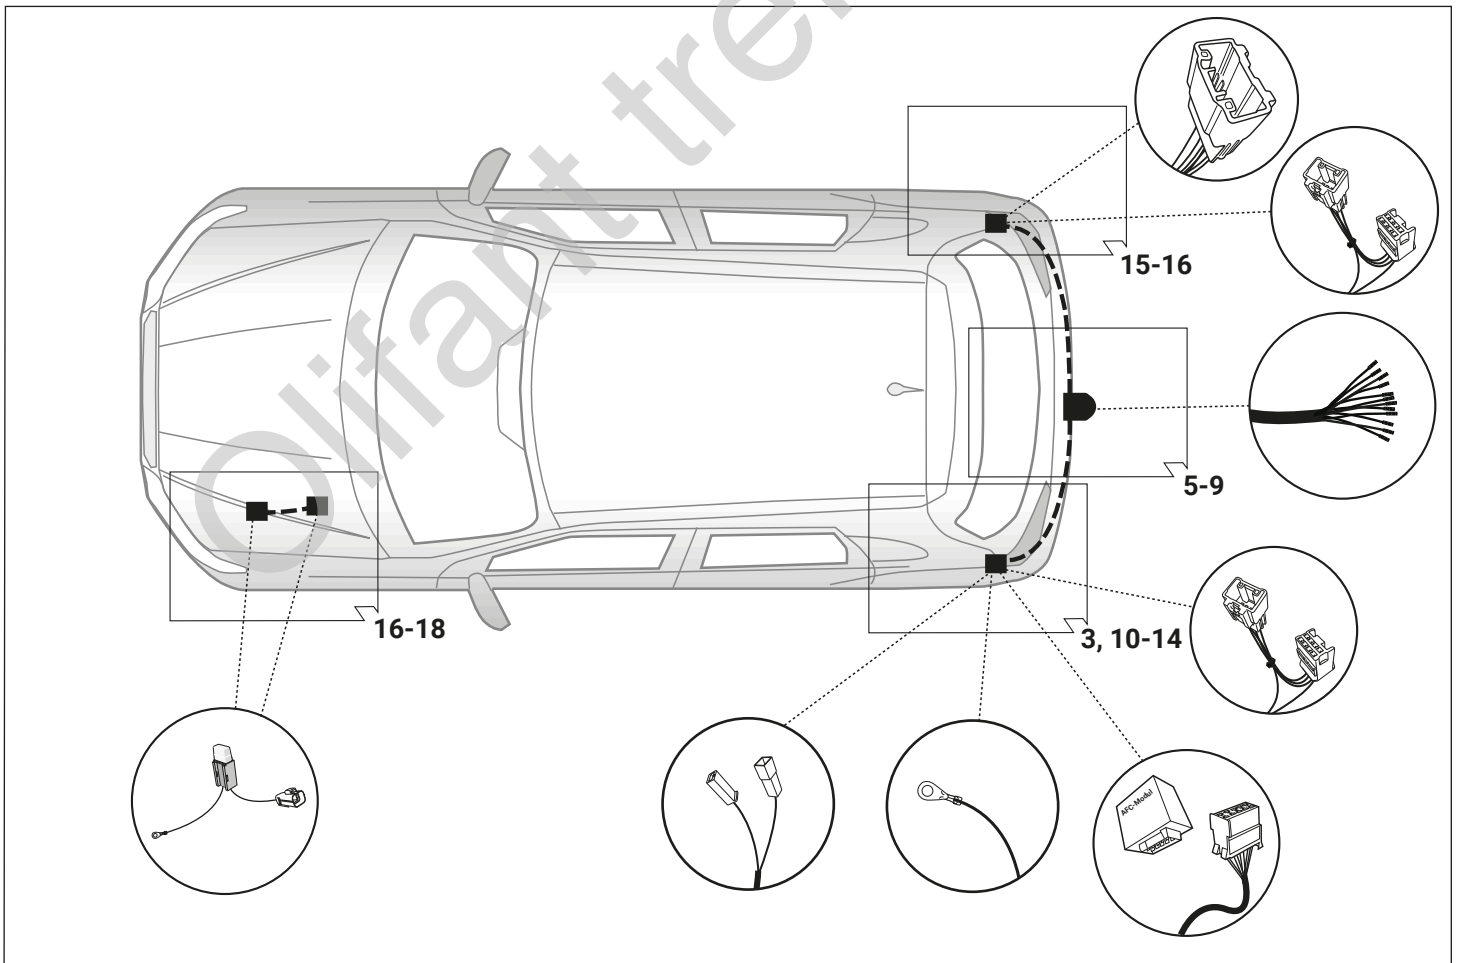

C4 Aircross 05/12 →

ASX 06/10 → 07/19

4008 06/12 →

D

Produktübersicht
Elektro-Einbausatz für Anhängerkupplung / 13-polig / 12 Volt / ISO 11446

GB

Product overview
Electric wiring kit for towbars / 13-pin / 12 Volt / ISO 11446

F

Aperçu des produits
Faisceau pour attelage / 13 broches / 12 Volt / ISO 11446

I

Cerrellata dei prodotti
Cablaggio elettrico per ganci di traino / 13 poli / 12 Volt / ISO 11446

E

Descripción del producto
Kits eléctricos para enganches de remolques / 13 pins / 12 Volt / ISO 11446

NL

Productoverzicht
Elektro-inbouwset voor aanhangerkoppeling / 13-polig / 12 Volt / ISO 11446

a

b

c

3

4

5