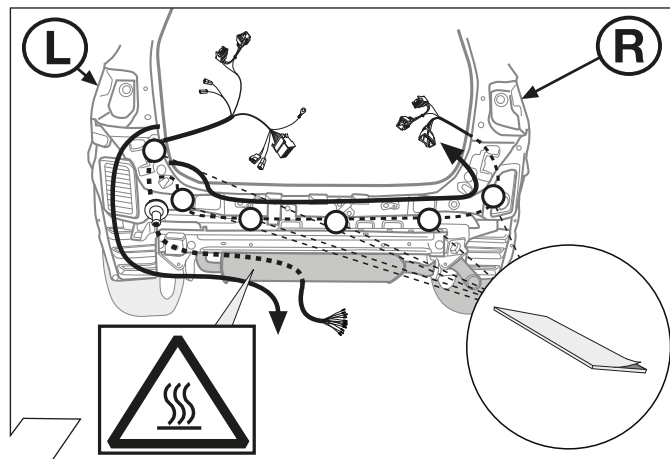

F

Aperçu des produits
Faisceau pour attelage / 13 broches / 12 Volt / ISO 11446

I

Cerrellata dei prodotti
Cablaggio elettrico per ganci di traino / 13 poli / 12 Volt / ISO 11446

E

Descripción del producto
Kits eléctricos para enganches de remolques / 13 pins / 12 Volt / ISO 11446

NL

Productoverzicht
Elektro-inbouwset voor aanhangerkoppeling / 13-polig / 12 Volt / ISO 11446

a

b

c

3

4

5