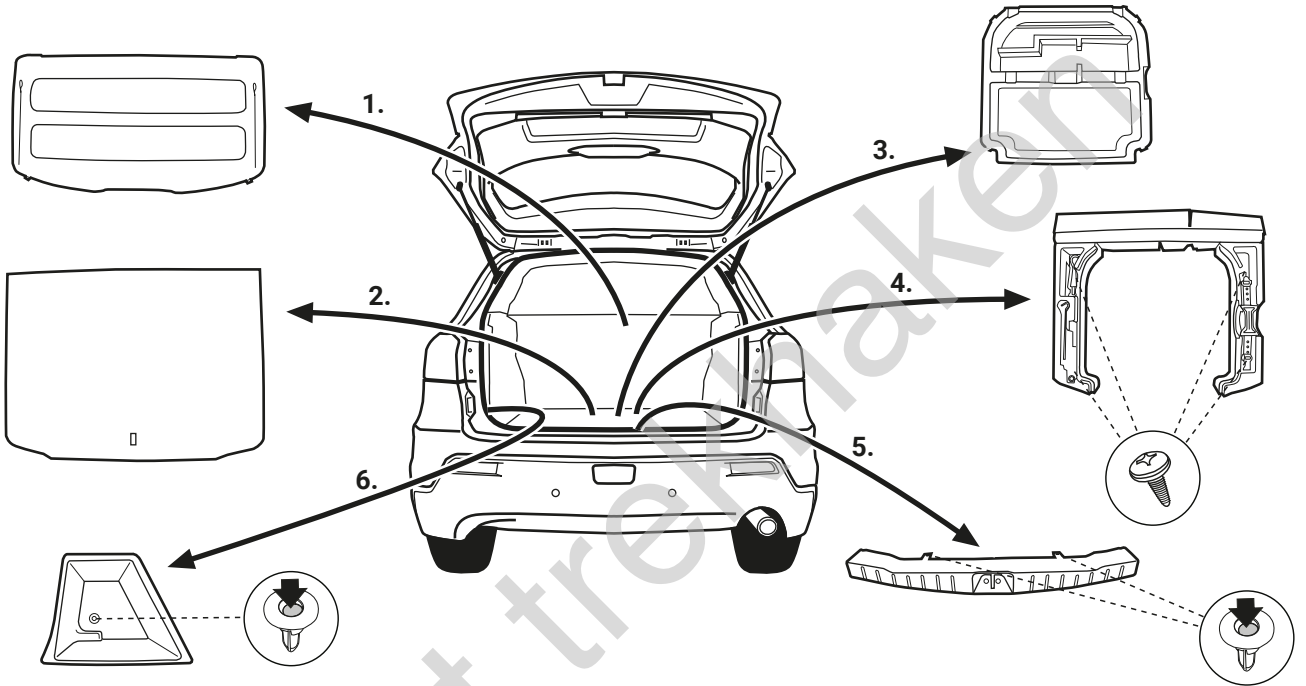

NL

Productoverzicht
Elektro-inbouwset voor aanhangerkoppeling / 13-polig / 12 Volt / ISO 11446

a

b

c

3

4

5