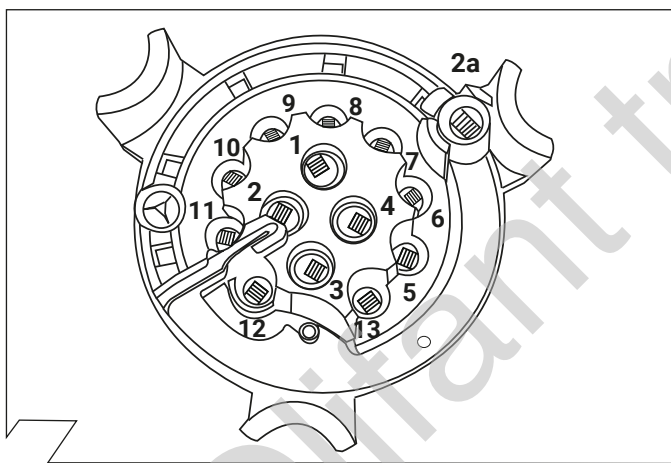

C4 Aircross 05/12 →

ASX 06/10 → 07/19

4008 06/12 →

D

Produktübersicht
Elektro-Einbausatz für Anhängerkupplung / 13-polig / 12 Volt / ISO 11446

GB

Product overview
Electric wiring kit for towbars / 13-pin / 12 Volt / ISO 11446

F

Aperçu des produits
Faisceau pour attelage / 13 broches / 12 Volt / ISO 11446

I

Cerrellata dei prodotti
Cablaggio elettrico per ganci di traino / 13 poli / 12 Volt / ISO 11446

E

Descripción del producto
Kits eléctricos para enganches de remolques / 13 pins / 12 Volt / ISO 11446

NL

Productoverzicht
Elektro-inbouwset voor aanhangerkoppeling / 13-polig / 12 Volt / ISO 11446

a

b

c

3

4

5