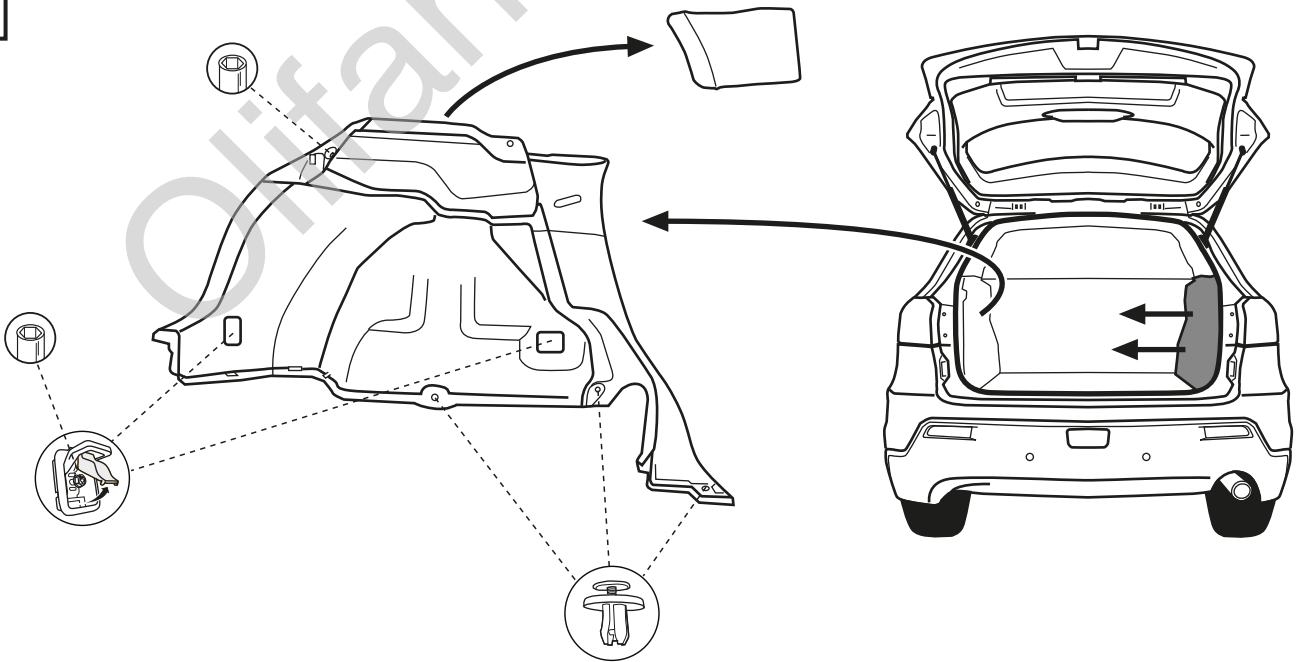

F

Aperçu des produits
Faisceau pour attelage / 13 broches / 12 Volt / ISO 11446

I

Cerrellata dei prodotti
Cablaggio elettrico per ganci di traino / 13 poli / 12 Volt / ISO 11446

E

Descripción del producto
Kits eléctricos para enganches de remolques / 13 pins / 12 Volt / ISO 11446

NL

Productoverzicht
Elektro-inbouwset voor aanhangerkoppeling / 13-polig / 12 Volt / ISO 11446

a

b

c

3

4

5