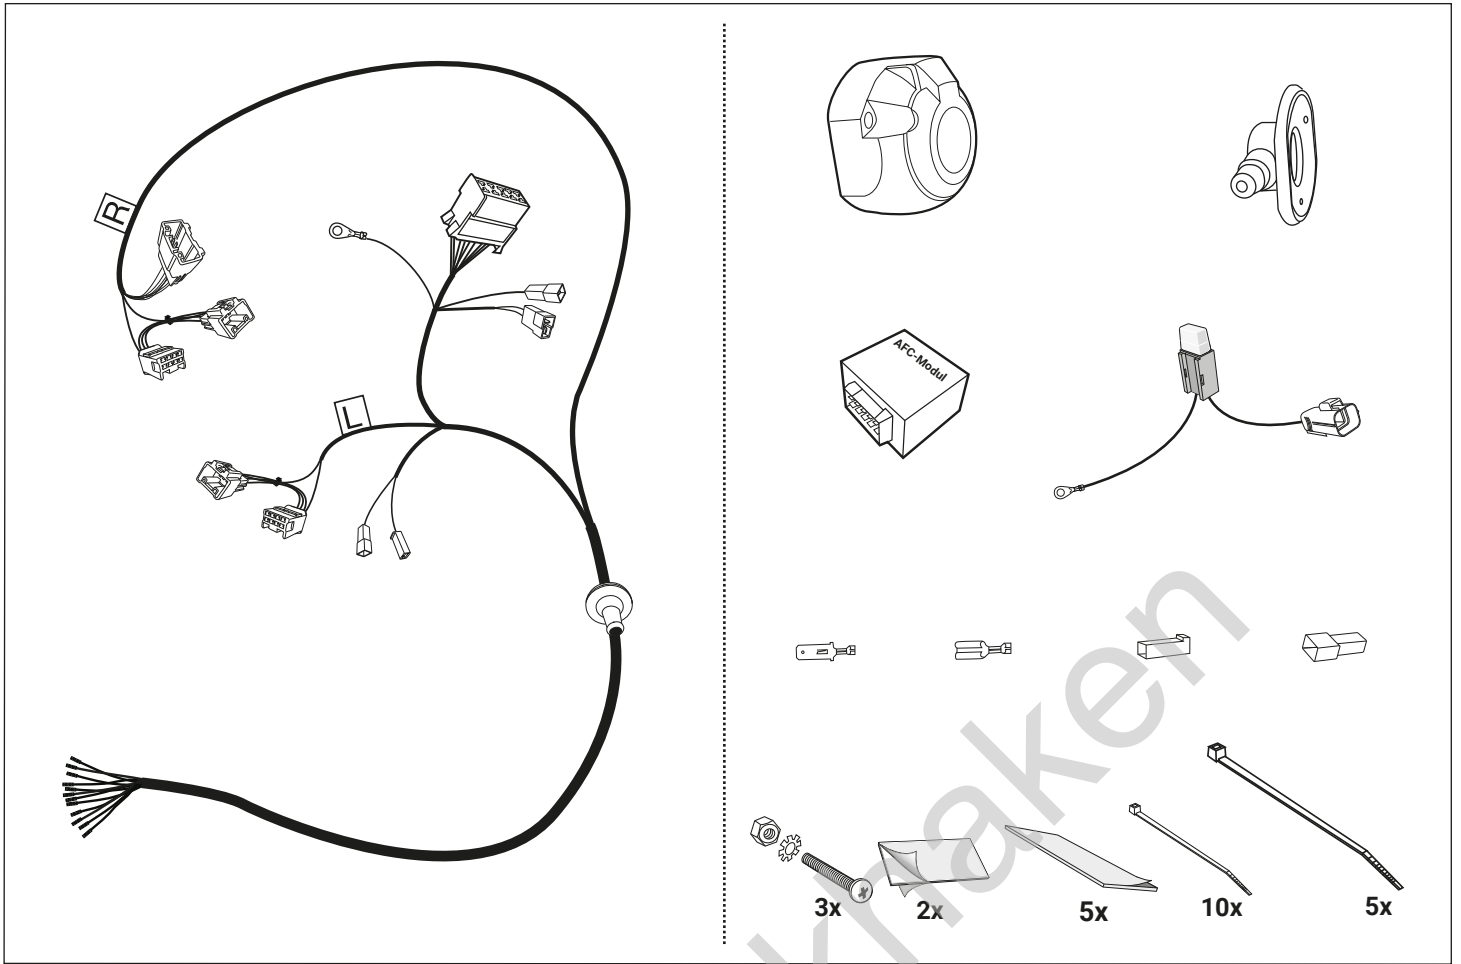

C4 Aircross 05/12 →

ASX 06/10 → 07/19

4008 06/12 →

D

Produktübersicht
Elektro-Einbausatz für Anhängerkupplung / 13-polig / 12 Volt / ISO 11446

GB

Product overview
Electric wiring kit for towbars / 13-pin / 12 Volt / ISO 11446

F

Aperçu des produits
Faisceau pour attelage / 13 broches / 12 Volt / ISO 11446

I

Cerrellata dei prodotti
Cablaggio elettrico per ganci di traino / 13 poli / 12 Volt / ISO 11446

E

Descripción del producto
Kits eléctricos para enganches de remolques / 13 pins / 12 Volt / ISO 11446

NL

Productoverzicht
Elektro-inbouwset voor aanhangerkoppeling / 13-polig / 12 Volt / ISO 11446

a

b

c

3

4

5