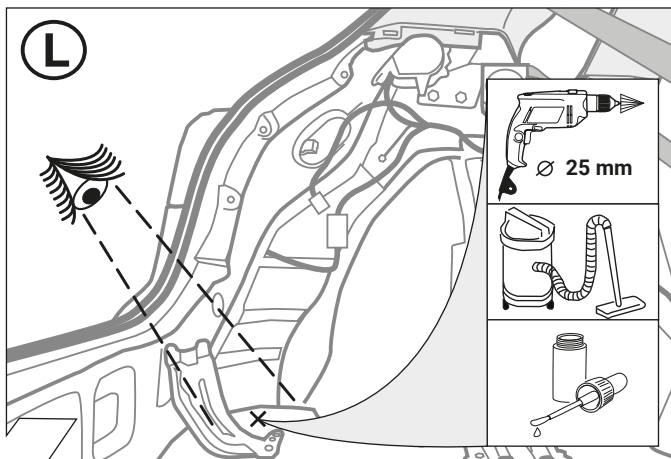

F

Aperçu des produits
Faisceau pour attelage / 13 broches / 12 Volt / ISO 11446

I

Cerrellata dei prodotti
Cablaggio elettrico per ganci di traino / 13 poli / 12 Volt / ISO 11446

E

Descripción del producto
Kits eléctricos para enganches de remolques / 13 pins / 12 Volt / ISO 11446

NL

Productoverzicht
Elektro-inbouwset voor aanhangerkoppeling / 13-polig / 12 Volt / ISO 11446

a

b

c

3

4

5