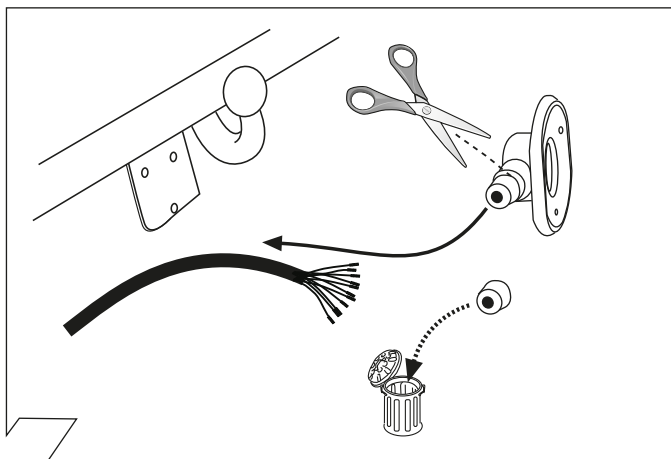

F

Aperçu des produits
Faisceau pour attelage / 13 broches / 12 Volt / ISO 11446

I

Cerrellata dei prodotti
Cablaggio elettrico per ganci di traino / 13 poli / 12 Volt / ISO 11446

E

Descripción del producto
Kits eléctricos para enganches de remolques / 13 pins / 12 Volt / ISO 11446

NL

Productoverzicht
Elektro-inbouwset voor aanhangerkoppeling / 13-polig / 12 Volt / ISO 11446

a

b

c

3

4

5