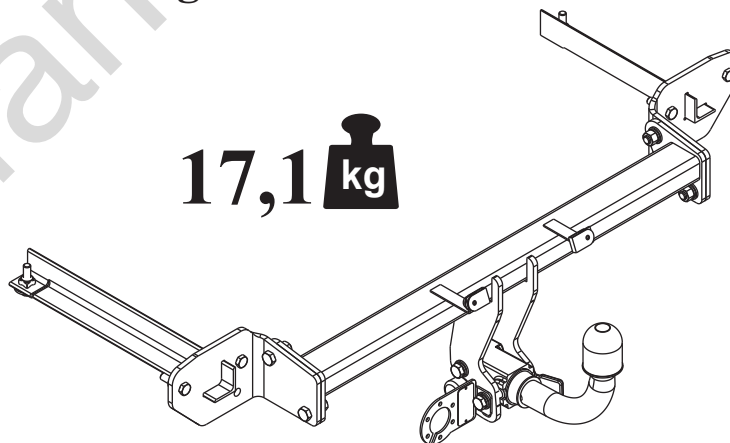

D

7,66 kN

R=1300 kg

S=50 kg

2,5h

17,1 kg

M6 - 8,5 Nm
M10 - 41 Nm
M14 - 112 Nm

M8 - 20 Nm
M12 - 70 Nm
M16 - 170 Nm

0 km →

1000 km

1		x 1		6	M 12x35	x 4
				7	M 10x40	x 6
2		x 1		8	M 12	x 4
				9	M 10	x 4
3		x 1		10	∅ 13	x 4
				11	∅ 37x∅13x3 13 – DIN 9021	x 2
4		x 1		12	∅ 30x∅10.5x2.5 10 – DIN 9021	x 4
				13	∅ 12.2	x 4
5		x 1		14	∅ 10.2	x 6

Art. nr-KL1E50A

Art. nr-BL1E50A

05

06

07

- 2x $\varnothing 30 \times 10,5 \times 2,5$
- 2x $\varnothing 10,2$
- 2x M10

OPEL CORSA D, 3/5 D
2007 → 2015

11