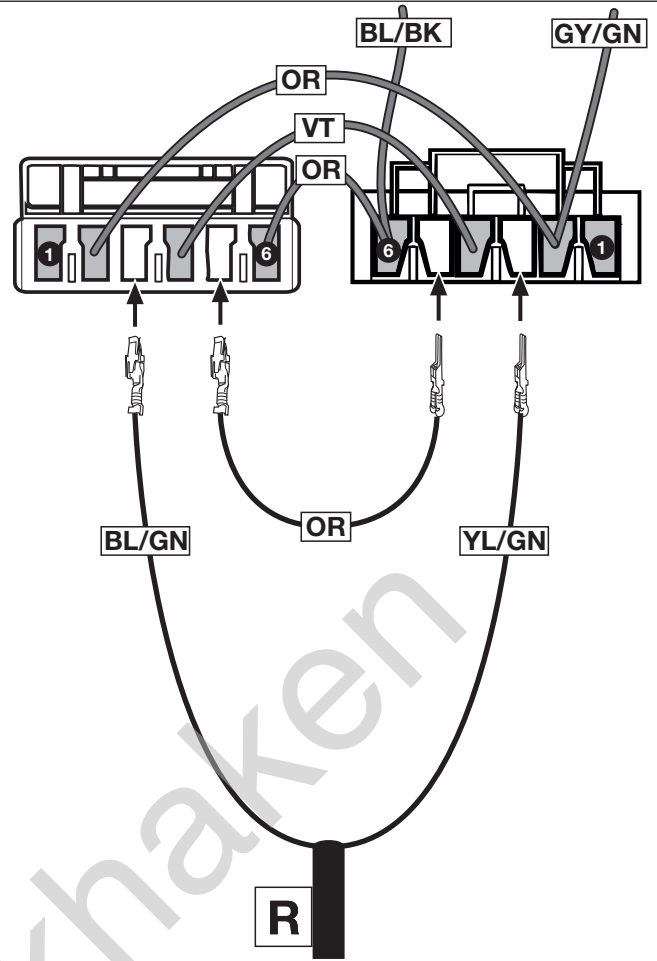

Corsa D **10/06 → 11/14**

D	Einbauanleitung Elektro-Einbausatz für Anhängerkupplung / 13-polig / 12 Volt / ISO 11446
GB	Fitting instructions Electric wiring kit for towbars / 13-pin / 12 Volt / ISO 11446
F	Instructions de montage Faisceau pour attelage / 13 broches / 12 Volt / ISO 11446
I	Istruzione di montaggio Cablaggio elettrico per ganci di traino / 13 poli / 12 Volt / ISO 11446
E	Instrucciones de montaje Kits eléctricos para enganches de remolques / 13 pins / 12 Volt / ISO 11446
NL	Montagehandleiding Elektro-inbouwset voor aanhangerkoppeling / 13-polig / 12 Volt / ISO 11446

7

ISO 11446			
Belegung der Steckdose / Maximale Ausgangsleistung Socket configuration / Maximum power output Correspondance des contacts de la prise / Puissance de sortie maximale Abbinamento della presa / Uscita di alimentazione massima Indeling van de stekkerdoos / maximaal uitgangsvermogen			
	1/L	BK/WT	21W
	2	WT	42W
1-8	3/31	BR	XXXX
	4/R	BK/GN	21W
	5/58-R	GY/RD	52W
	6/54	BK/RD	63W
	7/58-L	GY/BK	52W
	8	BL/RD	42W
	9	RD	240W
	10	YL	180W
10	11	YL/BR	XXXX
	12	XXXX	XXXX
9	13	RD/BR	XXXX

8

3-Türer/3-door

13

5-Türer/5-door

14

15

16

17

19

25

26

90150379

27

90150380

28

90500004