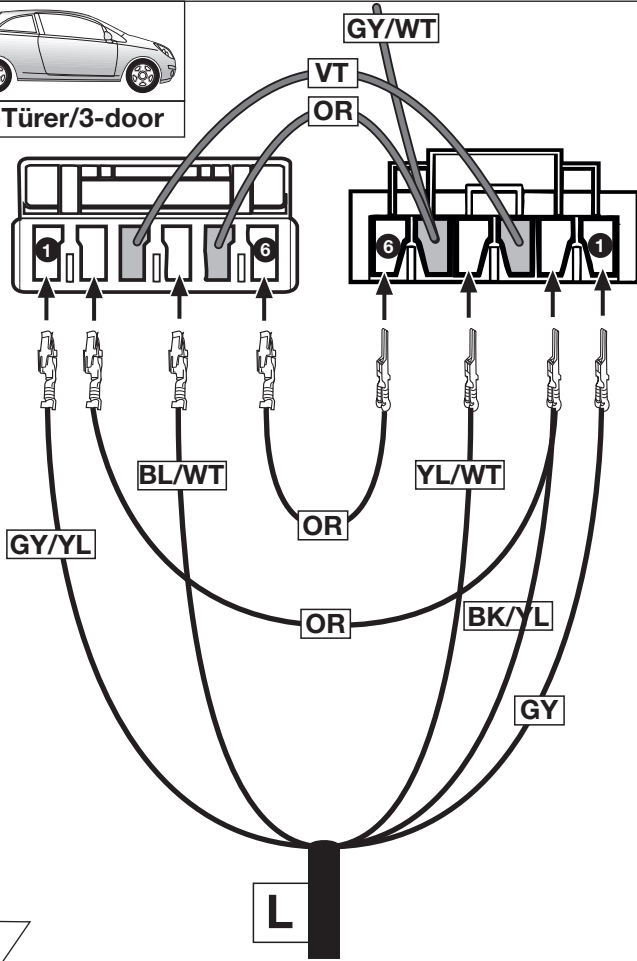

Corsa D **10/06 → 11/14**

D	Einbauanleitung Elektro-Einbausatz für Anhängerkupplung / 13-polig / 12 Volt / ISO 11446
GB	Fitting instructions Electric wiring kit for towbars / 13-pin / 12 Volt / ISO 11446
F	Instructions de montage Faisceau pour attelage / 13 broches / 12 Volt / ISO 11446
I	Istruzione di montaggio Cablaggio elettrico per ganci di traino / 13 poli / 12 Volt / ISO 11446
E	Instrucciones de montaje Kits eléctricos para enganches de remolques / 13 pins / 12 Volt / ISO 11446
NL	Montagehandleiding Elektro-inbouwset voor aanhangerkoppeling / 13-polig / 12 Volt / ISO 11446

7

ISO 11446			
Belegung der Steckdose / Maximale Ausgangsleistung Socket configuration / Maximum power output Correspondance des contacts de la prise / Puissance de sortie maximale Abbinamento della presa / Uscita di alimentazione massima Indeling van de stekkerdoos / maximaal uitgangsvermogen			
	1/L	BK/WT	21W
	2	WT	42W
1-8	3/31	BR	XXXX
	4/R	BK/GN	21W
	5/58-R	GY/RD	52W
	6/54	BK/RD	63W
	7/58-L	GY/BK	52W
	8	BL/RD	42W
	9	RD	240W
	10	YL	180W
10	11	YL/BR	XXXX
	12	XXXX	XXXX
9	13	RD/BR	XXXX

8

3-Türer/3-door

13

5-Türer/5-door

14

15

16

17

19

25

26

90150379

27

90150380

28

90500004