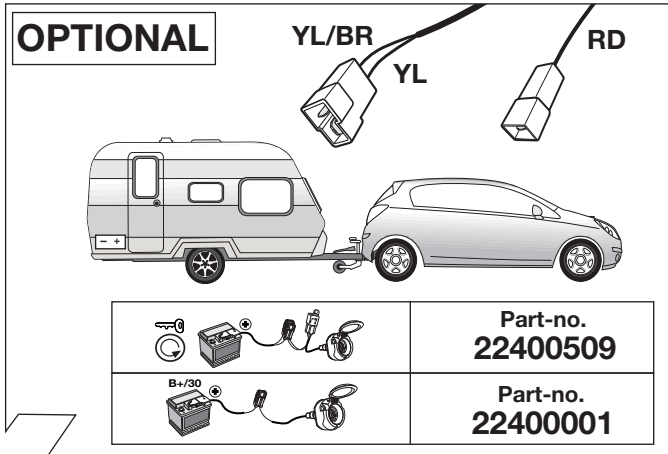

25

26

90150379

27

90150380

28

90500004

29

90500507

30

31

90500544