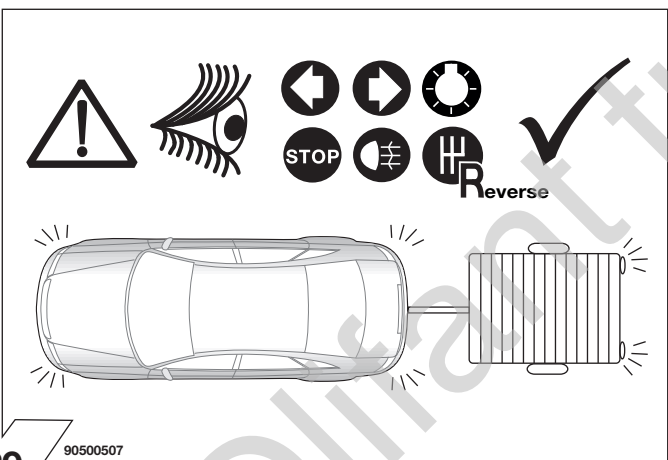

29

90500507