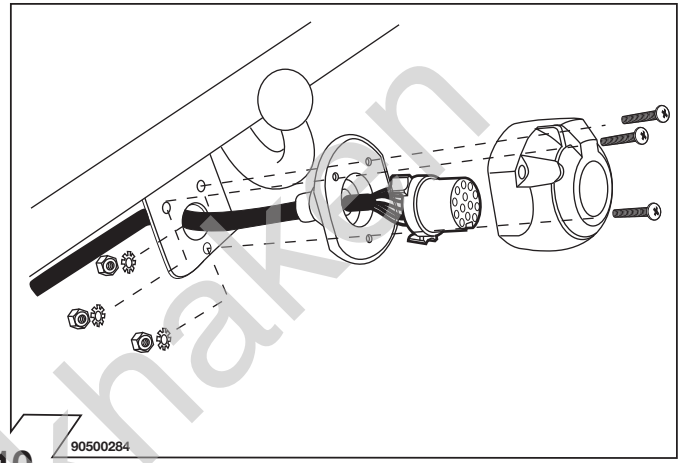

ISO 11446			
Belegung der Steckdose / Maximale Ausgangsleistung Socket configuration / Maximum power output Correspondance des contacts de la prise / Puissance de sortie maximale Abbinamento della presa / Uscita di alimentazione massima Indeling van de stekkerdoos / maximaal uitgangsvermogen			
	1/L	BK/WT	21W
	2	WT	42W
1-8	3/31	BR	~~XXXX~~
	4/R	BK/GN	21W
	5/58-R	GY/RD	52W
	6/54	BK/RD	63W
	7/58-L	GY/BK	52W
	8	BL/RD	42W
	9	RD	240W
	10	YL	180W
10	11	YL/BR	~~XXXX~~
	12	~~XXXX~~	~~XXXX~~
9	13	RD/BR	~~XXXX~~

8