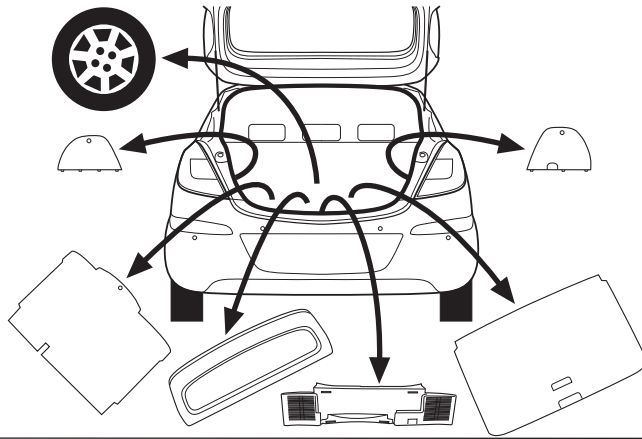

Corsa D **10/06 → 11/14**

D	Einbauanleitung Elektro-Einbausatz für Anhängerkupplung / 13-polig / 12 Volt / ISO 11446
GB	Fitting instructions Electric wiring kit for towbars / 13-pin / 12 Volt / ISO 11446
F	Instructions de montage Faisceau pour attelage / 13 broches / 12 Volt / ISO 11446
I	Istruzione di montaggio Cablaggio elettrico per ganci di traino / 13 poli / 12 Volt / ISO 11446
E	Instrucciones de montaje Kits eléctricos para enganches de remolques / 13 pins / 12 Volt / ISO 11446
NL	Montagehandleiding Elektro-inbouwset voor aanhangerkoppeling / 13-polig / 12 Volt / ISO 11446