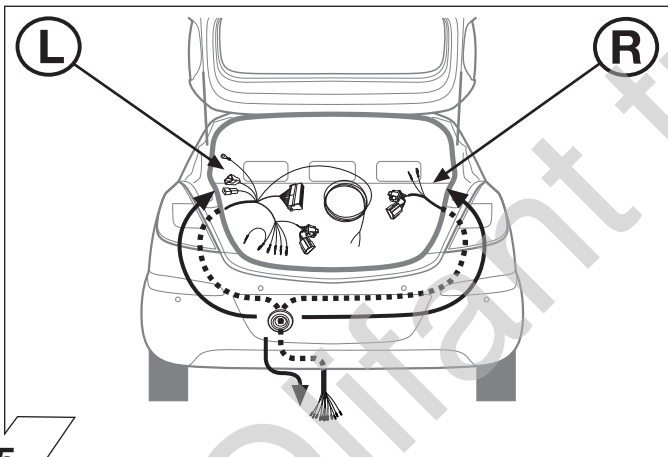

2

3

4

5

6

	GB	D	E	F	I	P	NL	DK	N	S	FIN	CZ	H	PL
BK	Black	Schwarz	Negro	Noir	Nero	Preto	Zwart	Sort	Svart	Svart	Musta	Černá	Fekete	Czarny
RD	Red	Rot	Rojo	Rouge	Rosso	Vermelho	Rood	Röd	Röd	Röd	Punainen	Červená	Piros	Czerwony
GN	Green	Grün	Verde	Vert	Verde	Verde	Groen	Grøn	Grønt	Grön	Vihreä	Zelená	Zöld	Zielony
OR	Orange	Orange	Naranja	Orange	Arancione	Laranja	Oranje	Orange	Orange	Orange	Oranssi	Oranzová	Narancs	Pomarańczowy
VT	Violet	Violett	Violeta	Violet	Viola	Violeta	Violet	Violet	Fiolett	Violett	Violetti	Fialová	Ibolya	Fioletowy
PK	Pink	Pink	Pink	Rose	Rosa	Cor-de-Rosa	Paars	Pink	Pink	Rosa	Pinkki	Růžová	Rózsaszín	Różowy
BL	Blue	Blau	Azul	Bleu	Blu	Azul	Blauw	Blå	Blått	Blå	Sininen	Modrá	Kék	Niebieski
YL	Yellow	Gelb	Amarillo	Jaune	Giallo	Amarelo	Geel	Gul	Gult	Gul	Keltainen	Zlutá	Sárga	Żółty
WT	White	Weiss	Blanco	Blanc	Bianco	Branco	Wit	Hvid	Hvitt	Vit	Valkoinen	Bílá	Fehér	Biały
BR	Brown	Braun	Marrón	Brun	Marrone	Marrom	Bruin	Brun	Brunt	Brun	Ruskea	Hnědá	Barna	Brazowy
GY	Grey	Grau	Gris	Gris	Grigio	Cinzeno	Grijs	Grå	Grått	Grå	Harmaa	Sedá	Szürke	Szary

7