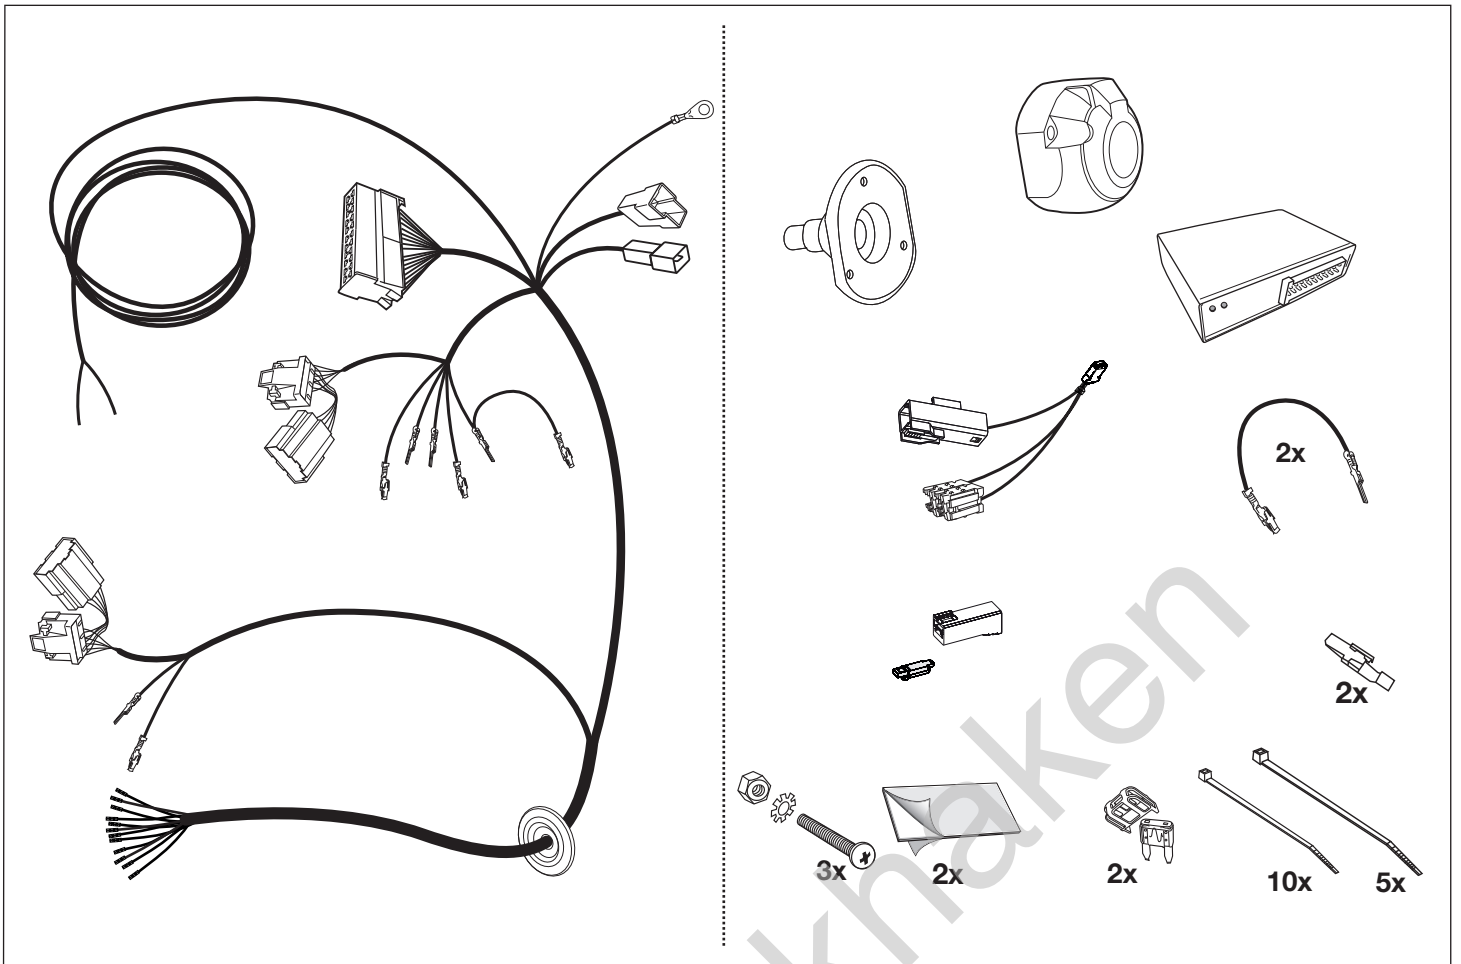

Corsa D **10/06 → 11/14**

D	Einbauanleitung Elektro-Einbausatz für Anhängerkupplung / 13-polig / 12 Volt / ISO 11446
GB	Fitting instructions Electric wiring kit for towbars / 13-pin / 12 Volt / ISO 11446
F	Instructions de montage Faisceau pour attelage / 13 broches / 12 Volt / ISO 11446
I	Istruzione di montaggio Cablaggio elettrico per ganci di traino / 13 poli / 12 Volt / ISO 11446
E	Instrucciones de montaje Kits eléctricos para enganches de remolques / 13 pins / 12 Volt / ISO 11446
NL	Montagehandleiding Elektro-inbouwset voor aanhangerkoppeling / 13-polig / 12 Volt / ISO 11446