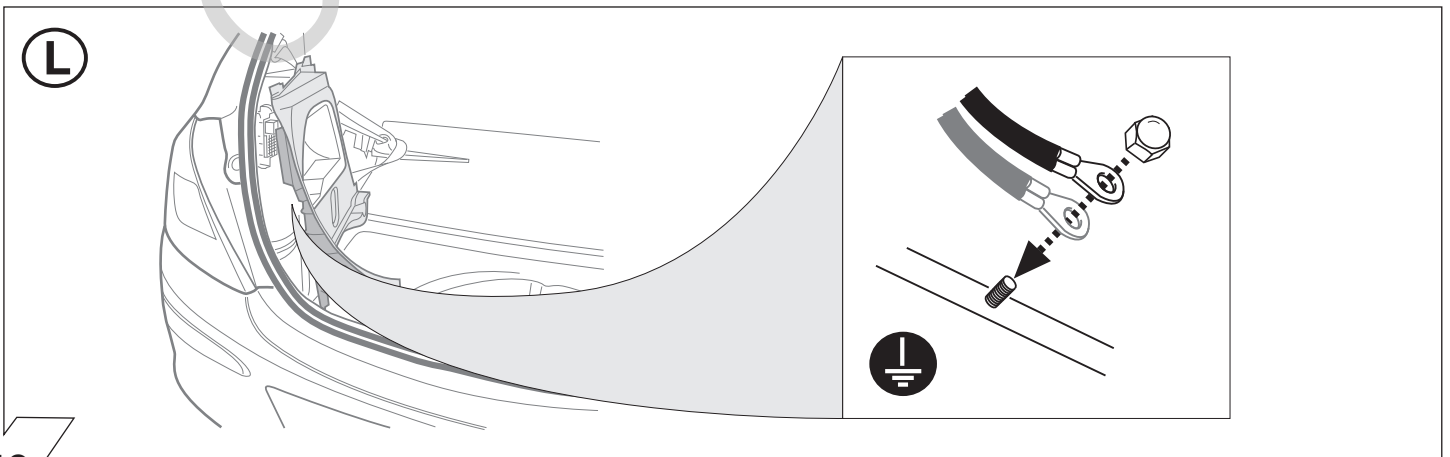

ISO 11446			
Belegung der Steckdose / Maximale Ausgangsleistung Socket configuration / Maximum power output Correspondance des contacts de la prise / Puissance de sortie maximale Abbinamento della presa / Uscita di alimentazione massima Indeling van de stekkerdoos / maximaal uitgangsvermogen			
	1/L	BK/WT	21W
	2	WT	42W
1-8	3/31	BR	~~XXXX~~
	4/R	BK/GN	21W
	5/58-R	GY/RD	52W
	6/54	BK/RD	63W
	7/58-L	GY/BK	52W
	8	BL/RD	42W
	9	RD	240W
	10	YL	180W
10	11	YL/BR	~~XXXX~~
	12	~~XXXX~~	~~XXXX~~
9	13	RD/BR	~~XXXX~~

8