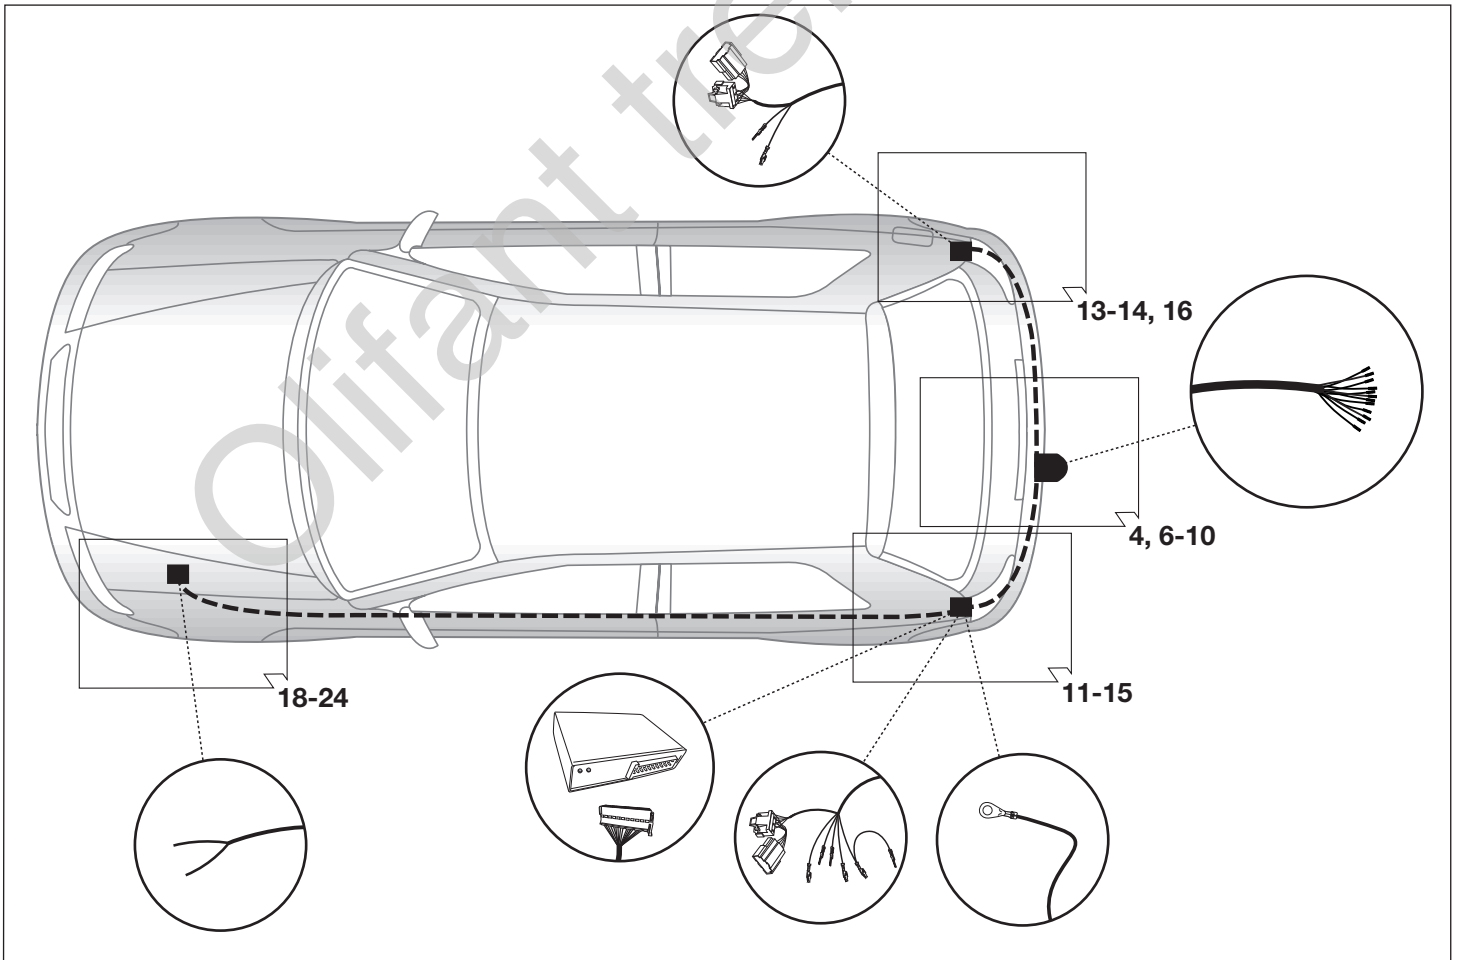

Corsa D **10/06 → 11/14**

D	Einbauanleitung Elektro-Einbausatz für Anhängerkupplung / 13-polig / 12 Volt / ISO 11446
GB	Fitting instructions Electric wiring kit for towbars / 13-pin / 12 Volt / ISO 11446
F	Instructions de montage Faisceau pour attelage / 13 broches / 12 Volt / ISO 11446
I	Istruzione di montaggio Cablaggio elettrico per ganci di traino / 13 poli / 12 Volt / ISO 11446
E	Instrucciones de montaje Kits eléctricos para enganches de remolques / 13 pins / 12 Volt / ISO 11446
NL	Montagehandleiding Elektro-inbouwset voor aanhangerkoppeling / 13-polig / 12 Volt / ISO 11446