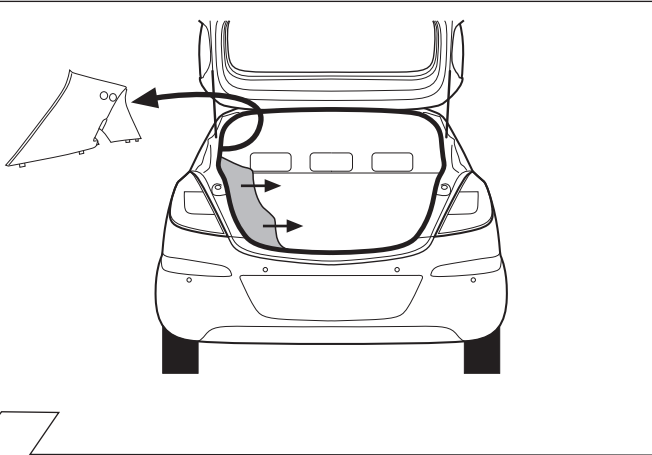

2

3

4

5

6

	GB	D	E	F	I	P	NL	DK	N	S	FIN	CZ	H	PL
BK	Black	Schwarz	Negro	Noir	Nero	Preto	Zwart	Sort	Svart	Svart	Musta	Černá	Fekete	Czarny
RD	Red	Rot	Rojo	Rouge	Rosso	Vermelho	Rood	Röd	Röd	Röd	Punainen	Červená	Piros	Czerwony
GN	Green	Grün	Verde	Vert	Verde	Verde	Groen	Grøn	Grønt	Grön	Vihreä	Zelená	Zöld	Zielony
OR	Orange	Orange	Naranja	Orange	Arancione	Laranja	Oranje	Orange	Orange	Orange	Oranssi	Oranzová	Narancs	Pomarańczowy
VT	Violet	Violett	Violeta	Violet	Viola	Violeta	Violet	Violet	Fiolett	Violett	Violetti	Fialová	Ibolya	Fioletowy
PK	Pink	Pink	Pink	Rose	Rosa	Cor-de-Rosa	Paars	Pink	Pink	Rosa	Pinkki	Růžová	Rózsaszín	Różowy
BL	Blue	Blau	Azul	Bleu	Blu	Azul	Blauw	Blå	Blått	Blå	Sininen	Modrá	Kék	Niebieski
YL	Yellow	Gelb	Amarillo	Jaune	Giallo	Amarelo	Geel	Gul	Gult	Gul	Keltainen	Zlutá	Sárga	Żółty
WT	White	Weiss	Blanco	Blanc	Bianco	Branco	Wit	Hvid	Hvitt	Vit	Valkoinen	Bílá	Fehér	Biały
BR	Brown	Braun	Marrón	Brun	Marrone	Marrom	Bruin	Brun	Brunt	Brun	Ruskea	Hnědá	Barna	Brazowy
GY	Grey	Grau	Gris	Gris	Grigio	Cinzeno	Grijs	Grå	Grått	Grå	Harmaa	Sedá	Szürke	Szary

7