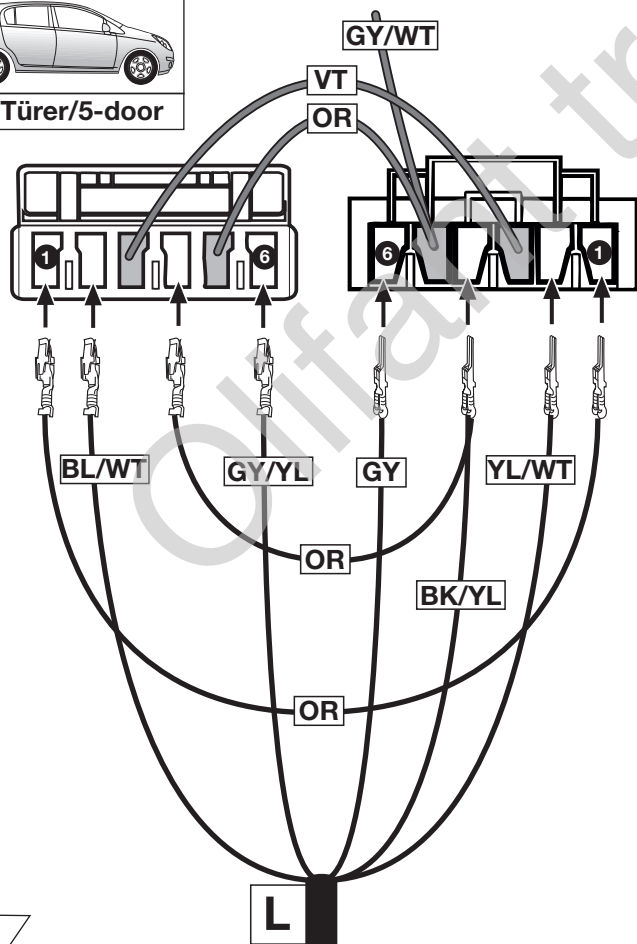

Corsa D **10/06 → 11/14**

D	Einbauanleitung Elektro-Einbausatz für Anhängerkupplung / 13-polig / 12 Volt / ISO 11446
GB	Fitting instructions Electric wiring kit for towbars / 13-pin / 12 Volt / ISO 11446
F	Instructions de montage Faisceau pour attelage / 13 broches / 12 Volt / ISO 11446
I	Istruzione di montaggio Cablaggio elettrico per ganci di traino / 13 poli / 12 Volt / ISO 11446
E	Instrucciones de montaje Kits eléctricos para enganches de remolques / 13 pins / 12 Volt / ISO 11446
NL	Montagehandleiding Elektro-inbouwset voor aanhangerkoppeling / 13-polig / 12 Volt / ISO 11446

7

ISO 11446			
Belegung der Steckdose / Maximale Ausgangsleistung Socket configuration / Maximum power output Correspondance des contacts de la prise / Puissance de sortie maximale Abbinamento della presa / Uscita di alimentazione massima Indeling van de stekkerdoos / maximaal uitgangsvermogen			
	1/L	BK/WT	21W
	2	WT	42W
1-8	3/31	BR	XXXX
	4/R	BK/GN	21W
	5/58-R	GY/RD	52W
	6/54	BK/RD	63W
	7/58-L	GY/BK	52W
	8	BL/RD	42W
	9	RD	240W
	10	YL	180W
10	11	YL/BR	XXXX
	12	XXXX	XXXX
9	13	RD/BR	XXXX

8

3-Türer/3-door

13

5-Türer/5-door

14

15

16

17

19

25

26

90150379

27

90150380

28

90500004