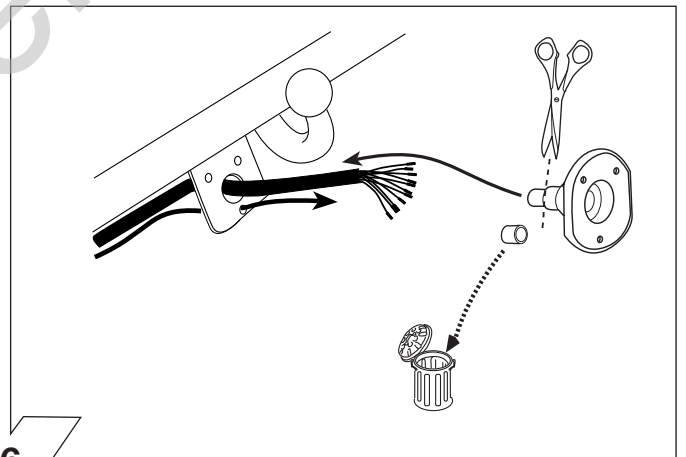

6

	GB	D	E	F	I	P	NL	DK	N	S	FIN	CZ	H	PL
BK	Black	Schwarz	Negro	Noir	Nero	Preto	Zwart	Sort	Svart	Svart	Musta	Černá	Fekete	Czarny
RD	Red	Rot	Rojo	Rouge	Rosso	Vermelho	Rood	Röd	Röd	Röd	Punainen	Červená	Piros	Czerwony
GN	Green	Grün	Verde	Vert	Verde	Verde	Groen	Grøn	Grønt	Grön	Vihreä	Zelená	Zöld	Zielony
OR	Orange	Orange	Naranja	Orange	Arancione	Laranja	Oranje	Orange	Orange	Orange	Oranssi	Oranzová	Narancs	Pomarańczowy
VT	Violet	Violett	Violeta	Violet	Viola	Violeta	Violet	Violet	Fiolett	Violett	Violetti	Fialová	Ibolya	Fioletowy
PK	Pink	Pink	Pink	Rose	Rosa	Cor-de-Rosa	Paars	Pink	Pink	Rosa	Pinkki	Růžová	Rózsaszín	Różowy
BL	Blue	Blau	Azul	Bleu	Blu	Azul	Blauw	Blå	Blått	Blå	Sininen	Modrá	Kék	Niebieski
YL	Yellow	Gelb	Amarillo	Jaune	Giallo	Amarelo	Geel	Gul	Gult	Gul	Keltainen	Zlutá	Sárga	Żółty
WT	White	Weiss	Blanco	Blanc	Bianco	Branco	Wit	Hvid	Hvitt	Vit	Valkoinen	Bílá	Fehér	Biały
BR	Brown	Braun	Marrón	Brun	Marrone	Marrom	Bruin	Brun	Brunt	Brun	Ruskea	Hnědá	Barna	Brazowy
GY	Grey	Grau	Gris	Gris	Grigio	Cinzeno	Grijs	Grå	Grått	Grå	Harmaa	Sedá	Szürke	Szary

7