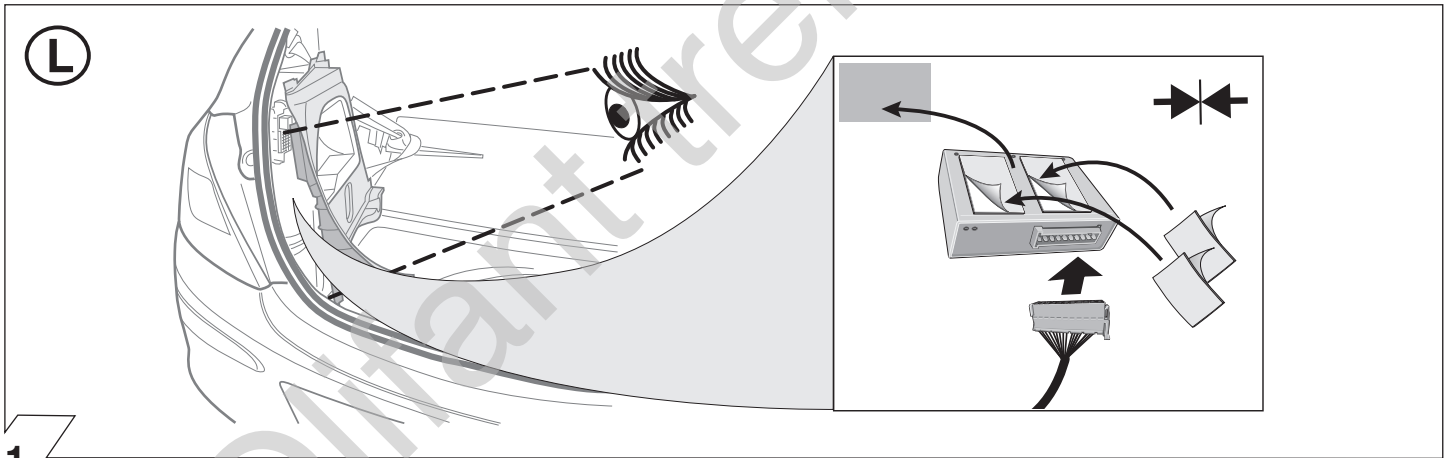

ISO 11446			
Belegung der Steckdose / Maximale Ausgangsleistung Socket configuration / Maximum power output Correspondance des contacts de la prise / Puissance de sortie maximale Abbinamento della presa / Uscita di alimentazione massima Indeling van de stekkerdoos / maximaal uitgangsvermogen			
	1/L	BK/WT	21W
	2	WT	42W
1-8	3/31	BR	~~XXXX~~
	4/R	BK/GN	21W
	5/58-R	GY/RD	52W
	6/54	BK/RD	63W
	7/58-L	GY/BK	52W
	8	BL/RD	42W
	9	RD	240W
	10	YL	180W
10	11	YL/BR	~~XXXX~~
	12	~~XXXX~~	~~XXXX~~
9	13	RD/BR	~~XXXX~~

8