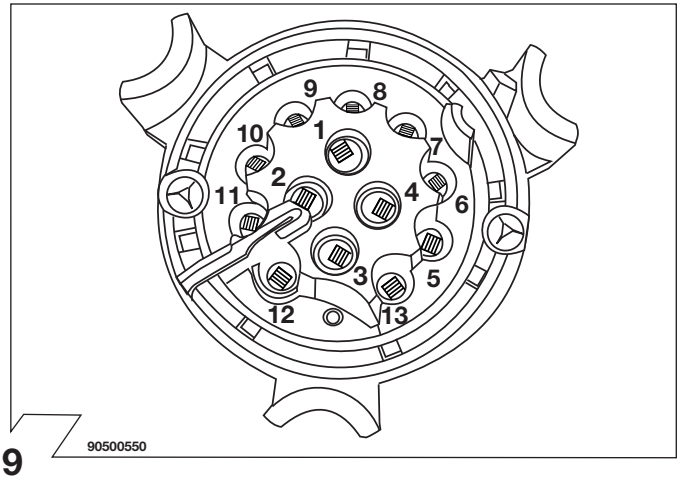

ISO 11446			
Belegung der Steckdose / Maximale Ausgangsleistung Socket configuration / Maximum power output Correspondance des contacts de la prise / Puissance de sortie maximale Abbinamento della presa / Uscita di alimentazione massima Indeling van de stekkerdoos / maximaal uitgangsvermogen			
	1/L	BK/WT	21W
	2	WT	42W
1-8	3/31	BR	~~XXXX~~
	4/R	BK/GN	21W
	5/58-R	GY/RD	52W
	6/54	BK/RD	63W
	7/58-L	GY/BK	52W
	8	BL/RD	42W
	9	RD	240W
	10	YL	180W
10	11	YL/BR	~~XXXX~~
	12	~~XXXX~~	~~XXXX~~
9	13	RD/BR	~~XXXX~~

8