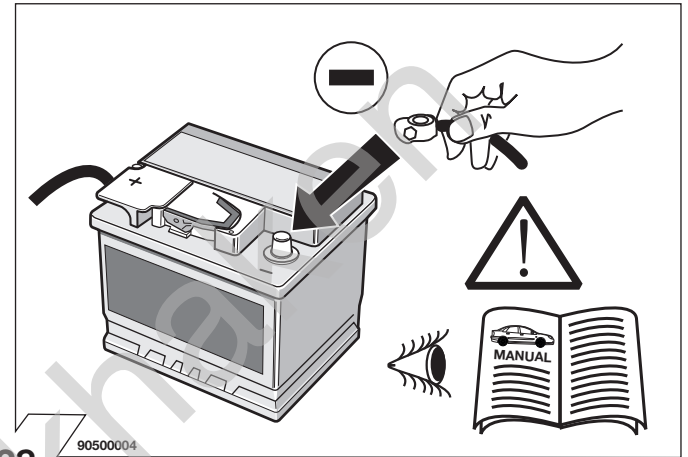

28

90500004