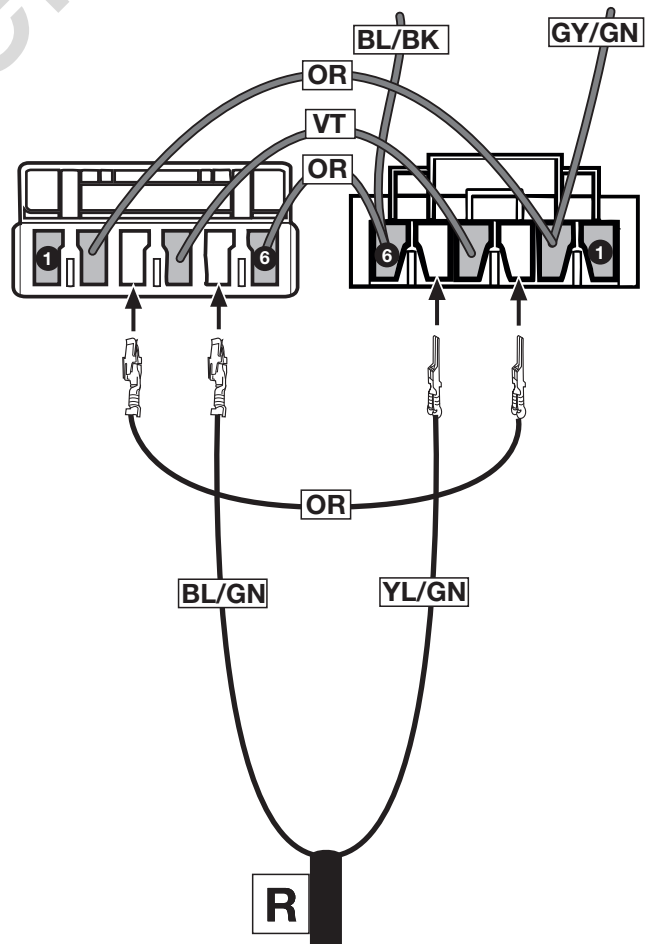

Corsa D **10/06 → 11/14**

D	Einbauanleitung Elektro-Einbausatz für Anhängerkupplung / 13-polig / 12 Volt / ISO 11446
GB	Fitting instructions Electric wiring kit for towbars / 13-pin / 12 Volt / ISO 11446
F	Instructions de montage Faisceau pour attelage / 13 broches / 12 Volt / ISO 11446
I	Istruzione di montaggio Cablaggio elettrico per ganci di traino / 13 poli / 12 Volt / ISO 11446
E	Instrucciones de montaje Kits eléctricos para enganches de remolques / 13 pins / 12 Volt / ISO 11446
NL	Montagehandleiding Elektro-inbouwset voor aanhangerkoppeling / 13-polig / 12 Volt / ISO 11446

7

ISO 11446			
Belegung der Steckdose / Maximale Ausgangsleistung Socket configuration / Maximum power output Correspondance des contacts de la prise / Puissance de sortie maximale Abbinamento della presa / Uscita di alimentazione massima Indeling van de stekkerdoos / maximaal uitgangsvermogen			
	1/L	BK/WT	21W
	2	WT	42W
1-8	3/31	BR	XXXX
	4/R	BK/GN	21W
	5/58-R	GY/RD	52W
	6/54	BK/RD	63W
	7/58-L	GY/BK	52W
	8	BL/RD	42W
	9	RD	240W
	10	YL	180W
10	11	YL/BR	XXXX
	12	XXXX	XXXX
9	13	RD/BR	XXXX

8

3-Türer/3-door

13

5-Türer/5-door

14

15

16

17

19

25

26

90150379

27

90150380

28

90500004