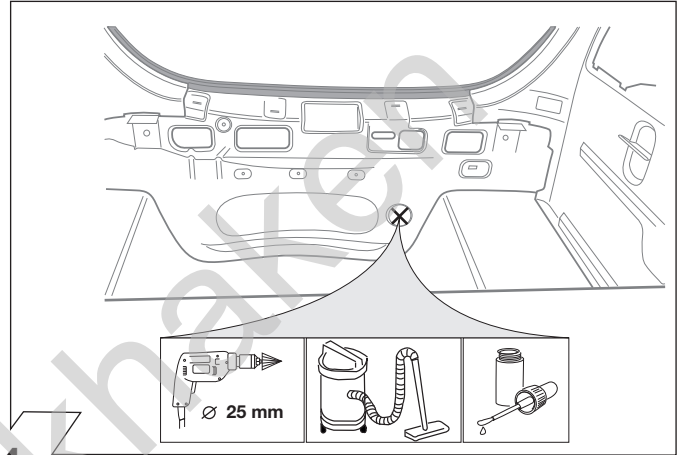

2

3

4

5

6

	GB	D	E	F	I	P	NL	DK	N	S	FIN	CZ	H	PL
BK	Black	Schwarz	Negro	Noir	Nero	Preto	Zwart	Sort	Svart	Svart	Musta	Černá	Fekete	Czarny
RD	Red	Rot	Rojo	Rouge	Rosso	Vermelho	Rood	Röd	Röd	Röd	Punainen	Červená	Piros	Czerwony
GN	Green	Grün	Verde	Vert	Verde	Verde	Groen	Grøn	Grønt	Grön	Vihreä	Zelená	Zöld	Zielony
OR	Orange	Orange	Naranja	Orange	Arancione	Laranja	Oranje	Orange	Orange	Orange	Oranssi	Oranzová	Narancs	Pomarańczowy
VT	Violet	Violett	Violeta	Violet	Viola	Violeta	Violet	Violet	Fiolett	Violett	Violetti	Fialová	Ibolya	Fioletowy
PK	Pink	Pink	Pink	Rose	Rosa	Cor-de-Rosa	Paars	Pink	Pink	Rosa	Pinkki	Růžová	Rózsaszín	Różowy
BL	Blue	Blau	Azul	Bleu	Blu	Azul	Blauw	Blå	Blått	Blå	Sininen	Modrá	Kék	Niebieski
YL	Yellow	Gelb	Amarillo	Jaune	Giallo	Amarelo	Geel	Gul	Gult	Gul	Keltainen	Zlutá	Sárga	Żółty
WT	White	Weiss	Blanco	Blanc	Bianco	Branco	Wit	Hvid	Hvitt	Vit	Valkoinen	Bílá	Fehér	Biały
BR	Brown	Braun	Marrón	Brun	Marrone	Marrom	Bruin	Brun	Brunt	Brun	Ruskea	Hnědá	Barna	Brazowy
GY	Grey	Grau	Gris	Gris	Grigio	Cinzeno	Grijs	Grå	Grått	Grå	Harmaa	Sedá	Szürke	Szary

7