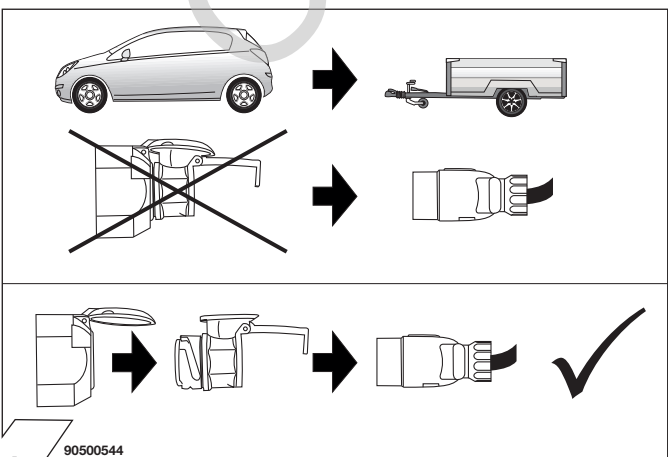

31

90500544