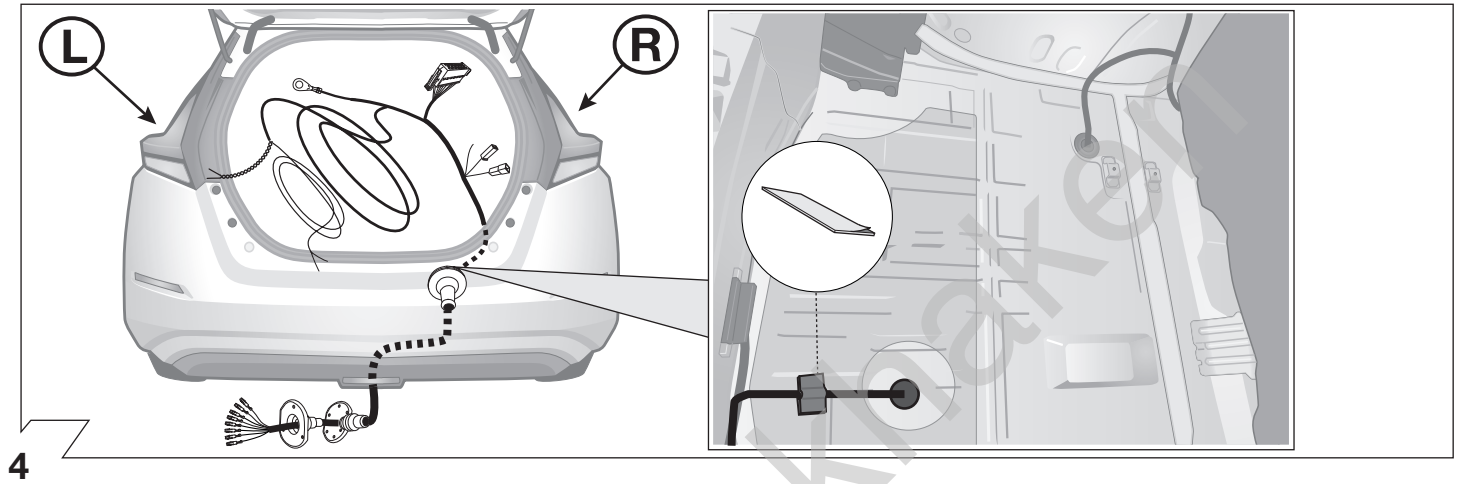

Kits eléctricos para enganches de remolques / 13 pins / 12 Volt / ISO 11446

NL

Montagehandleiding

Elektro-inbouwset voor aanhangerkoppeling / 13-polig / 12 Volt / ISO 11446

	(GB)	(D)	(E)	(F)	(I)	(P)	(NL)	(DK)	(N)	(S)	(FIN)	(CZ)	(H)	(PL)
BK	Black	Schwarz	Negro	Noir	Nero	Preto	Zwart	Sort	Svart	Svart	Musta	Černá	Fekete	Czarny
RD	Red	Rot	Rojo	Rouge	Rosso	Vermelho	Rood	Rød	Rød	Röd	Punainen	Červená	Piros	Czerwony
GN	Green	Grün	Verde	Vert	Verde	Verde	Groen	Grøn	Grønt	Grön	Vihreä	Zelená	Zöld	Zielony
OR	Orange	Orange	Naranja	Orange	Arancione	Laranja	Oranje	Orange	Orange	Orange	Oranssi	Oranzová	Narancs	Pomarańczowy
VT	Violet	Violett	Violeta	Violet	Viola	Violeta	Violet	Violet	Fiolett	Violett	Violetti	Fialová	Ibolya	Fioletowy
PK	Pink	Pink	Pink	Rose	Rosa	Cor-de-Rosa	Paars	Pink	Pink	Rosa	Pinkki	Růžová	Rózsaszín	Różowy
BL	Blue	Blau	Azul	Bleu	Blu	Azul	Blauw	Blå	Blått	Blá	Sininen	Modrá	Kék	Niebieski
YL	Yellow	Gelb	Amarillo	Jaune	Giallo	Amarelo	Geel	Gul	Gult	Gul	Keltainen	Zlutá	Sárga	Żółty
WT	White	Weiss	Blanco	Blanc	Bianco	Branco	Wit	Hvid	Hvitt	Vit	Valkoinen	Bílá	Fehér	Biały
BR	Brown	Braun	Marrón	Brun	Marrone	Marrom	Bruin	Brun	Brunt	Brun	Ruskea	Hnědá	Barna	Brazowy
GY	Grey	Grau	Gris	Gris	Grigio	Cinzeno	Grijs	Grå	Grått	Grá	Harmaa	Sedá	Szürke	Szary