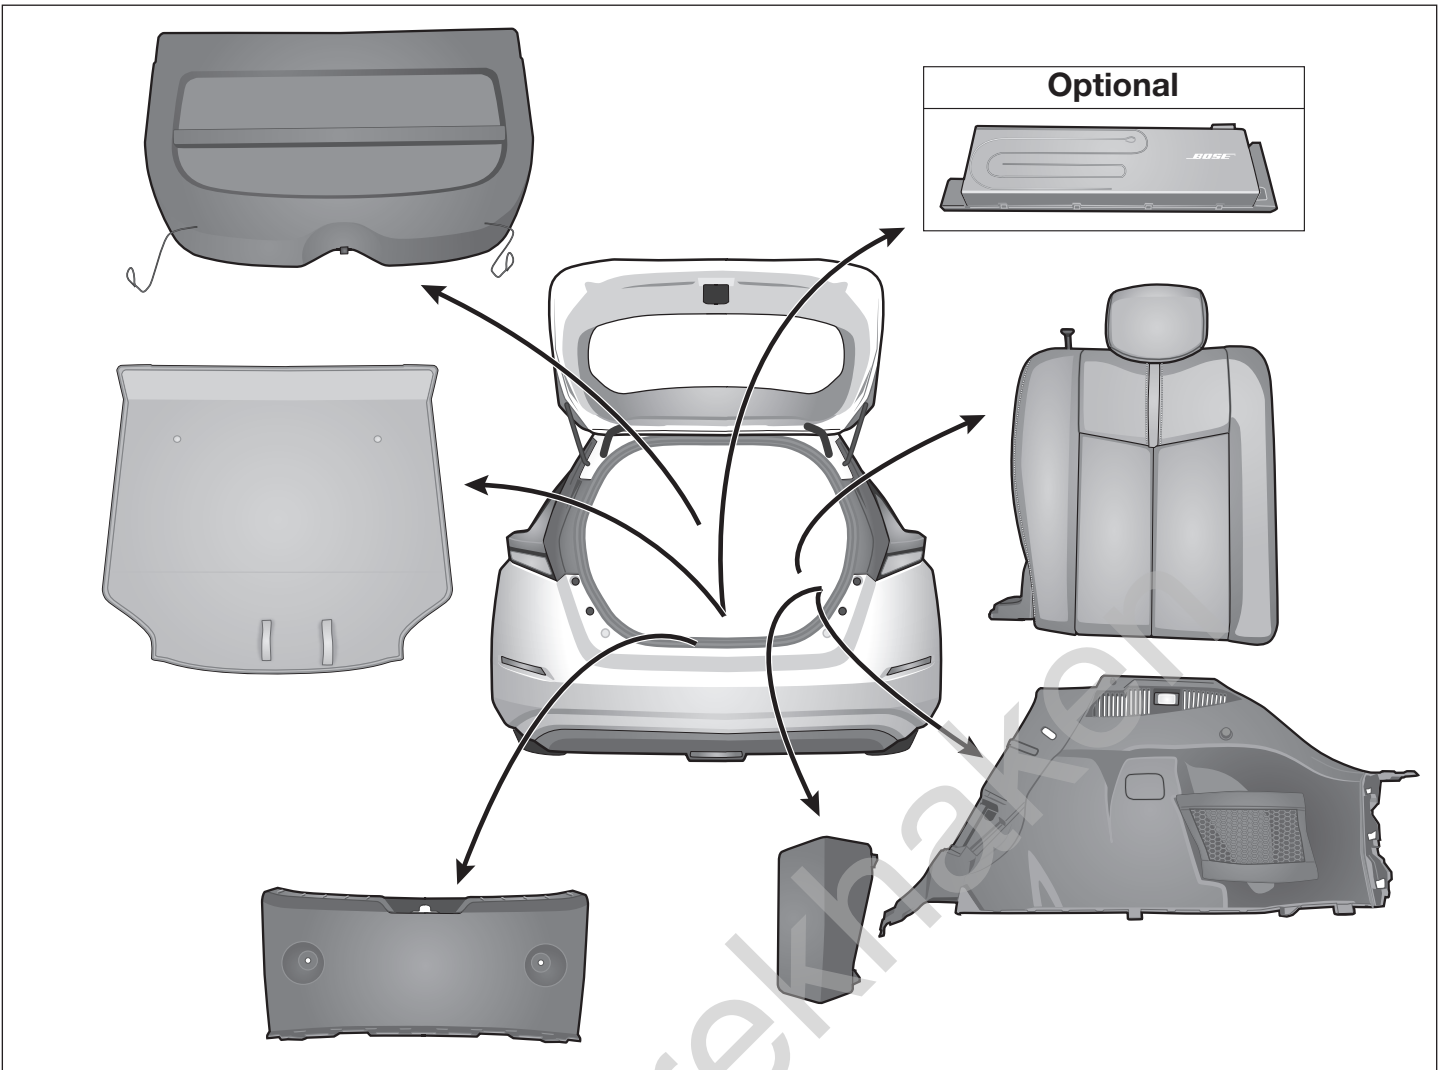

F

Instructions de montage

Faisceau pour attelage / 13 broches / 12 Volt / ISO 11446

I

Istruzione di montaggio

Cablaggio elettrico per ganci di traino / 13 poli / 12 Volt / ISO 11446

E

Instrucciones de montaje

Kits eléctricos para enganches de remolques / 13 pins / 12 Volt / ISO 11446

NL

Montagehandleiding

Elektro-inbouwset voor aanhangerkoppeling / 13-polig / 12 Volt / ISO 11446

	(GB)	(D)	(E)	(F)	(I)	(P)	(NL)	(DK)	(N)	(S)	(FIN)	(CZ)	(H)	(PL)
BK	Black	Schwarz	Negro	Noir	Nero	Preto	Zwart	Sort	Svart	Svart	Musta	Černá	Fekete	Czarny
RD	Red	Rot	Rojo	Rouge	Rosso	Vermelho	Rood	Rød	Rød	Röd	Punainen	Červená	Piros	Czerwony
GN	Green	Grün	Verde	Vert	Verde	Verde	Groen	Grøn	Grønt	Grön	Vihreä	Zelená	Zöld	Zielony
OR	Orange	Orange	Naranja	Orange	Arancione	Laranja	Oranje	Orange	Orange	Orange	Oranssi	Oranzová	Narancs	Pomarańczowy
VT	Violet	Violett	Violeta	Violet	Viola	Violeta	Violet	Violet	Fiolett	Violett	Violetti	Fialová	Ibolya	Fioletowy
PK	Pink	Pink	Pink	Rose	Rosa	Cor-de-Rosa	Paars	Pink	Pink	Rosa	Pinkki	Růžová	Rózsaszín	Różowy
BL	Blue	Blau	Azul	Bleu	Blu	Azul	Blauw	Blå	Blått	Blá	Sininen	Modrá	Kék	Niebieski
YL	Yellow	Gelb	Amarillo	Jaune	Giallo	Amarelo	Geel	Gul	Gult	Gul	Keltainen	Zlutá	Sárga	Żółty
WT	White	Weiss	Blanco	Blanc	Bianco	Branco	Wit	Hvid	Hvitt	Vit	Valkoinen	Bílá	Fehér	Biały
BR	Brown	Braun	Marrón	Brun	Marrone	Marrom	Bruin	Brun	Brunt	Brun	Ruskea	Hnědá	Barna	Brazowy
GY	Grey	Grau	Gris	Gris	Grigio	Cinzeno	Grijs	Grå	Grått	Grá	Harmaa	Sedá	Szürke	Szary