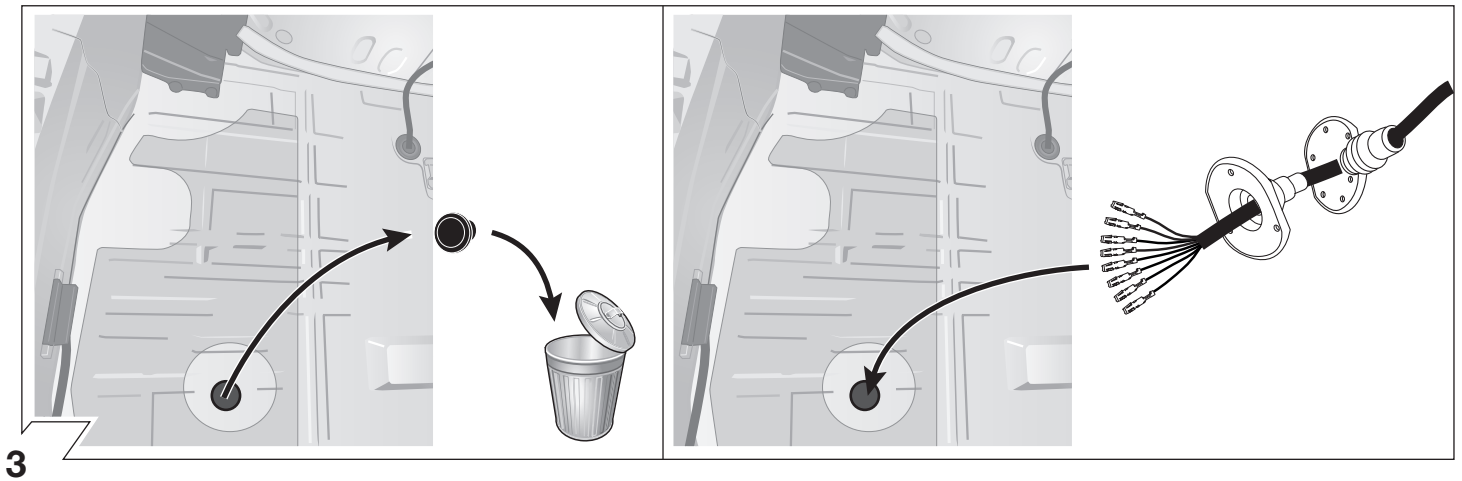

Leaf (ZE1)

03/18➔

D

Einbauanleitung

Elektro-Einbausatz für Anhängerkupplung / 13-polig / 12 Volt / ISO 11446

GB

Fitting instructions

Electric wiring kit for towbars / 13-pin / 12 Volt / ISO 11446

F

Instructions de montage

Faisceau pour attelage / 13 broches / 12 Volt / ISO 11446

I

Istruzione di montaggio

Cablaggio elettrico per ganci di traino / 13 poli / 12 Volt / ISO 11446

E

Instrucciones de montaje

Kits eléctricos para enganches de remolques / 13 pins / 12 Volt / ISO 11446

NL

Montagehandleiding

Elektro-inbouwset voor aanhangerkoppeling / 13-polig / 12 Volt / ISO 11446

	(GB)	(D)	(E)	(F)	(I)	(P)	(NL)	(DK)	(N)	(S)	(FIN)	(CZ)	(H)	(PL)
BK	Black	Schwarz	Negro	Noir	Nero	Preto	Zwart	Sort	Svart	Svart	Musta	Černá	Fekete	Czarny
RD	Red	Rot	Rojo	Rouge	Rosso	Vermelho	Rood	Rød	Rød	Röd	Punainen	Červená	Piros	Czerwony
GN	Green	Grün	Verde	Vert	Verde	Verde	Groen	Grøn	Grønt	Grön	Vihreä	Zelená	Zöld	Zielony
OR	Orange	Orange	Naranja	Orange	Arancione	Laranja	Oranje	Orange	Orange	Orange	Oranssi	Oranzová	Narancs	Pomarańczowy
VT	Violet	Violett	Violeta	Violet	Viola	Violeta	Violet	Violet	Fiolett	Violett	Violetti	Fialová	Ibolya	Fioletowy
PK	Pink	Pink	Pink	Rose	Rosa	Cor-de-Rosa	Paars	Pink	Pink	Rosa	Pinkki	Růžová	Rózsaszín	Różowy
BL	Blue	Blau	Azul	Bleu	Blu	Azul	Blauw	Blå	Blått	Blá	Sininen	Modrá	Kék	Niebieski
YL	Yellow	Gelb	Amarillo	Jaune	Giallo	Amarelo	Geel	Gul	Gult	Gul	Keltainen	Zlutá	Sárga	Żółty
WT	White	Weiss	Blanco	Blanc	Bianco	Branco	Wit	Hvid	Hvitt	Vit	Valkoinen	Bílá	Fehér	Biały
BR	Brown	Braun	Marrón	Brun	Marrone	Marrom	Bruin	Brun	Brunt	Brun	Ruskea	Hnědá	Barna	Brazowy
GY	Grey	Grau	Gris	Gris	Grigio	Cinzeno	Grijs	Grå	Grått	Grá	Harmaa	Sedá	Szürke	Szary