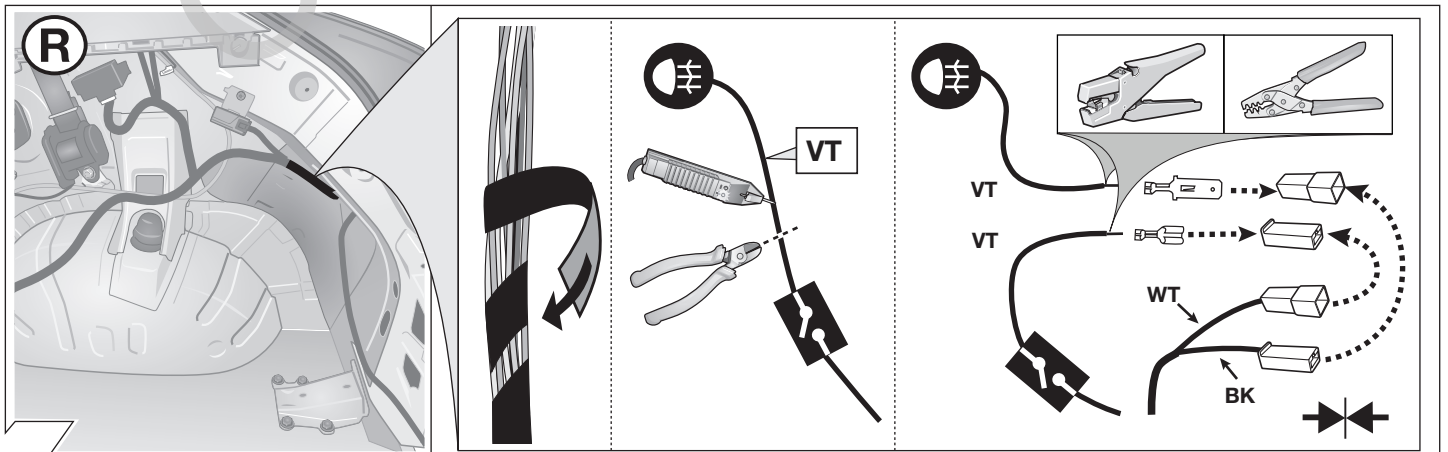

(GB)	(D)	(E)	(F)	(I)	(P)	(NL)	(DK)	(N)	(S)	(FIN)	(CZ)	(H)	(PL)
BK	Black	Schwarz	Negro	Noir	Nero	Preto	Zwart	Sort	Svart	Svart	Musta	Černá	Fekete	Czarny
RD	Red	Rot	Rojo	Rouge	Rosso	Vermelho	Rood	Rød	Rød	Röd	Punainen	Červená	Piros	Czerwony
GN	Green	Grün	Verde	Vert	Verde	Verde	Groen	Grøn	Grønt	Grön	Vihreä	Zelená	Zöld	Zielony
OR	Orange	Orange	Naranja	Orange	Arancione	Laranja	Oranje	Orange	Orange	Orange	Oranssi	Oranzová	Narancs	Pomarańczowy
VT	Violet	Violett	Violeta	Violet	Viola	Violeta	Violet	Violet	Fiolett	Violett	Violetti	Fialová	Ibolya	Fioletowy
PK	Pink	Pink	Pink	Rose	Rosa	Cor-de-Rosa	Paars	Pink	Pink	Rosa	Pinkki	Růžová	Rózsaszín	Różowy
BL	Blue	Blau	Azul	Bleu	Blu	Azul	Blauw	Blå	Blått	Blá	Sininen	Modrá	Kék	Niebieski
YL	Yellow	Gelb	Amarillo	Jaune	Giallo	Amarelo	Geel	Gul	Gult	Gul	Keltainen	Zlutá	Sárga	Żółty
WT	White	Weiss	Blanco	Blanc	Bianco	Branco	Wit	Hvid	Hvitt	Vit	Valkoinen	Bílá	Fehér	Biały
BR	Brown	Braun	Marrón	Brun	Marrone	Marrom	Bruin	Brun	Brunt	Brun	Ruskea	Hnědá	Barna	Brazowy
GY	Grey	Grau	Gris	Gris	Grigio	Cinzeno	Grijs	Grå	Grått	Grá	Harmaa	Sedá	Szürke	Szary

7

ISO 11446	Belegung der Steckdose / Maximale Ausgangsleistung Socket configuration / Maximum power output Correspondance des contacts de la prise / Puissance de sortie maximale Abbinamento della presa / Uscita di alimentazione massima Indeling van de stekkerdoos / maximaal uitgangsvermogen		
	1/L	BK/WT	21W
	2	WT	42W
	3/31	BR	
	4/R	BK/GN	21W
	5/58-R	GY/RD	52W
	6/54	BK/RD	63W
	7/58-L	GY/BK	52W
	8	BL/RD	42W
	9		
	10		
	11		
	12		
	13		

8

9

10