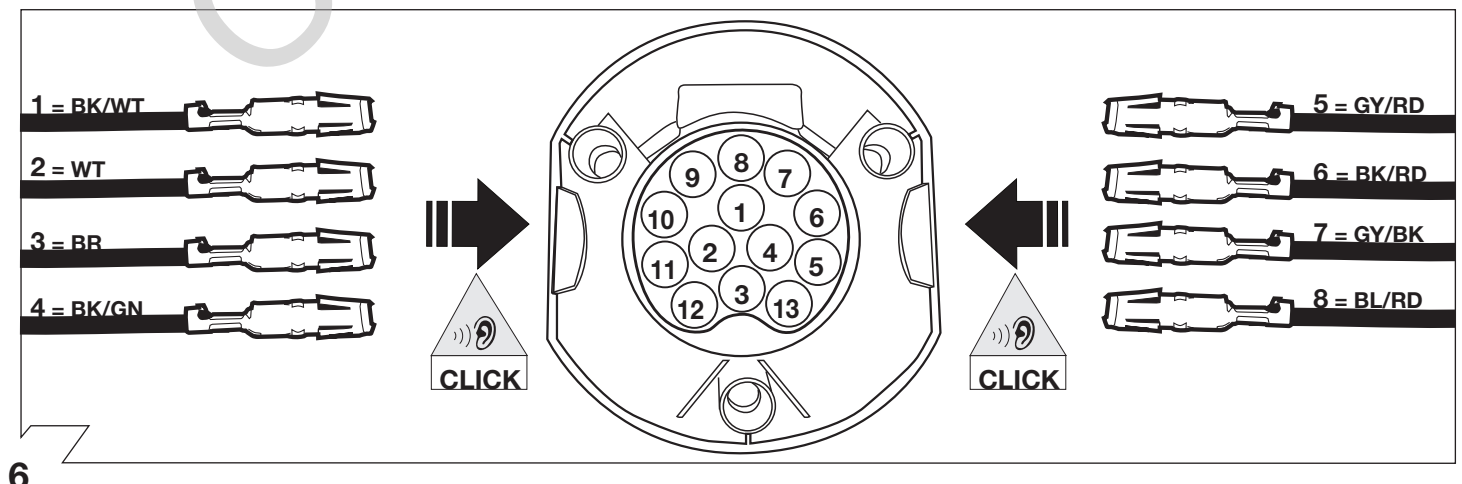

Leaf (ZE1)

03/18➔

D

Einbauanleitung

Elektro-Einbausatz für Anhängerkupplung / 13-polig / 12 Volt / ISO 11446

GB

Fitting instructions

Electric wiring kit for towbars / 13-pin / 12 Volt / ISO 11446

F

Instructions de montage

Faisceau pour attelage / 13 broches / 12 Volt / ISO 11446

I

Istruzione di montaggio

Cablaggio elettrico per ganci di traino / 13 poli / 12 Volt / ISO 11446

E

Instrucciones de montaje

Kits eléctricos para enganches de remolques / 13 pins / 12 Volt / ISO 11446

NL

Montagehandleiding

Elektro-inbouwset voor aanhangerkoppeling / 13-polig / 12 Volt / ISO 11446

	(GB)	(D)	(E)	(F)	(I)	(P)	(NL)	(DK)	(N)	(S)	(FIN)	(CZ)	(H)	(PL)
BK	Black	Schwarz	Negro	Noir	Nero	Preto	Zwart	Sort	Svart	Svart	Musta	Černá	Fekete	Czarny
RD	Red	Rot	Rojo	Rouge	Rosso	Vermelho	Rood	Rød	Rød	Röd	Punainen	Červená	Piros	Czerwony
GN	Green	Grün	Verde	Vert	Verde	Verde	Groen	Grøn	Grønt	Grön	Vihreä	Zelená	Zöld	Zielony
OR	Orange	Orange	Naranja	Orange	Arancione	Laranja	Oranje	Orange	Orange	Orange	Oranssi	Oranzová	Narancs	Pomarańczowy
VT	Violet	Violett	Violeta	Violet	Viola	Violeta	Violet	Violet	Fiolett	Violett	Violetti	Fialová	Ibolya	Fioletowy
PK	Pink	Pink	Pink	Rose	Rosa	Cor-de-Rosa	Paars	Pink	Pink	Rosa	Pinkki	Růžová	Rózsaszín	Różowy
BL	Blue	Blau	Azul	Bleu	Blu	Azul	Blauw	Blå	Blått	Blá	Sininen	Modrá	Kék	Niebieski
YL	Yellow	Gelb	Amarillo	Jaune	Giallo	Amarelo	Geel	Gul	Gult	Gul	Keltainen	Zlutá	Sárga	Żółty
WT	White	Weiss	Blanco	Blanc	Bianco	Branco	Wit	Hvid	Hvitt	Vit	Valkoinen	Bílá	Fehér	Biały
BR	Brown	Braun	Marrón	Brun	Marrone	Marrom	Bruin	Brun	Brunt	Brun	Ruskea	Hnědá	Barna	Brazowy
GY	Grey	Grau	Gris	Gris	Grigio	Cinzeno	Grijs	Grå	Grått	Grá	Harmaa	Sedá	Szürke	Szary