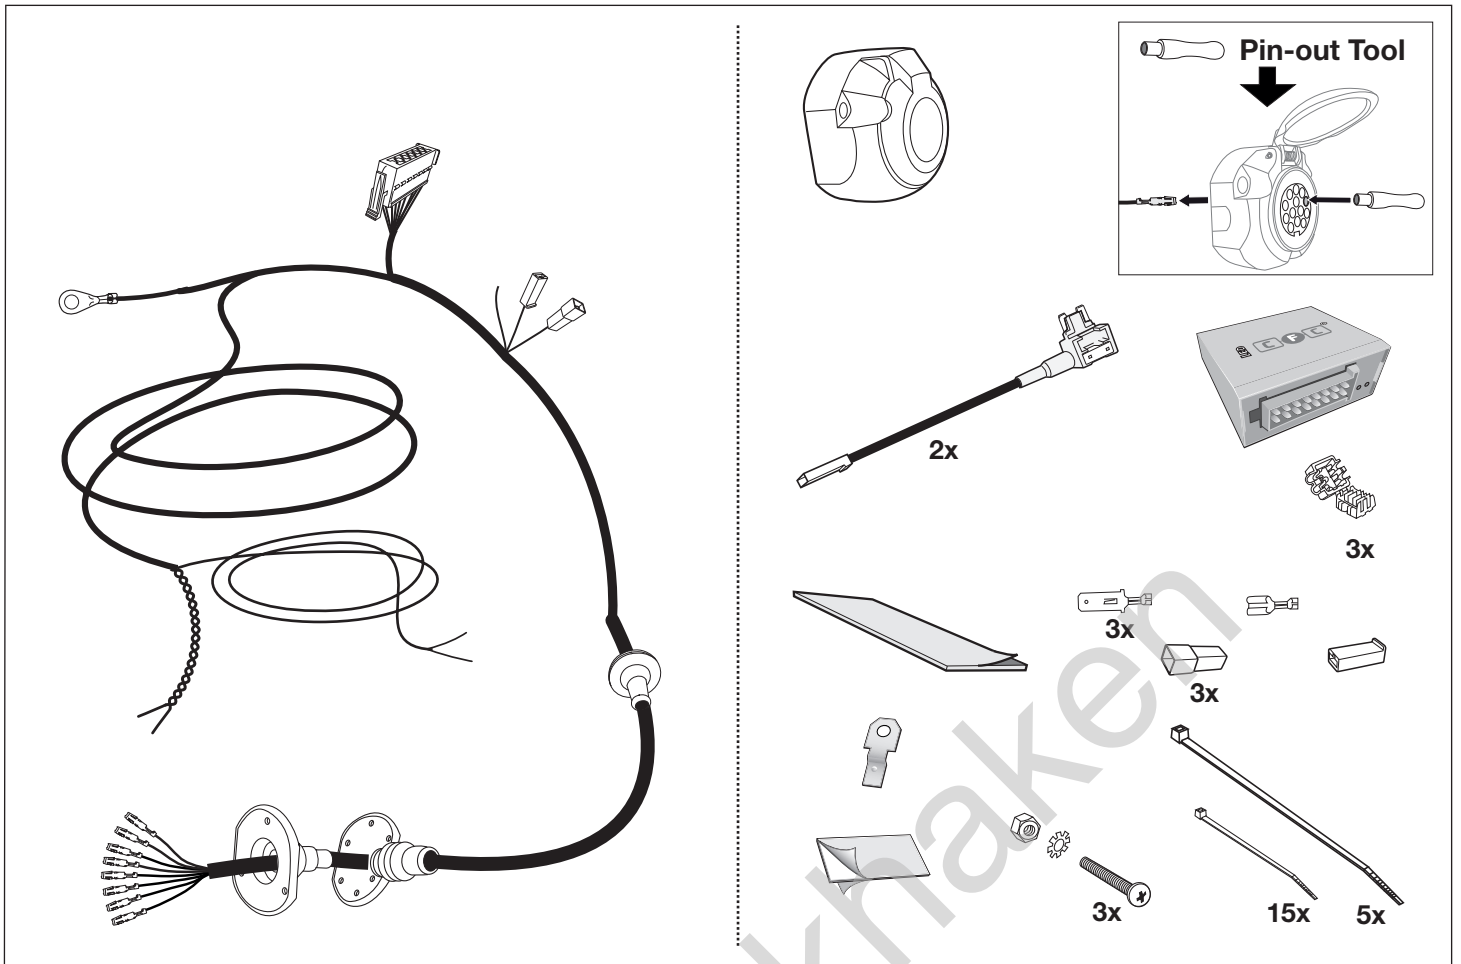

Leaf (ZE1)

03/18➔

D

Einbauanleitung

Elektro-Einbausatz für Anhängerkupplung / 13-polig / 12 Volt / ISO 11446

GB

Fitting instructions

Electric wiring kit for towbars / 13-pin / 12 Volt / ISO 11446

F

Instructions de montage

Faisceau pour attelage / 13 broches / 12 Volt / ISO 11446

I

Istruzione di montaggio

Cablaggio elettrico per ganci di traino / 13 poli / 12 Volt / ISO 11446

E

Instrucciones de montaje

Kits eléctricos para enganches de remolques / 13 pins / 12 Volt / ISO 11446

NL

Montagehandleiding

Elektro-inbouwset voor aanhangerkoppeling / 13-polig / 12 Volt / ISO 11446

	(GB)	(D)	(E)	(F)	(I)	(P)	(NL)	(DK)	(N)	(S)	(FIN)	(CZ)	(H)	(PL)
BK	Black	Schwarz	Negro	Noir	Nero	Preto	Zwart	Sort	Svart	Svart	Musta	Černá	Fekete	Czarny
RD	Red	Rot	Rojo	Rouge	Rosso	Vermelho	Rood	Rød	Rød	Röd	Punainen	Červená	Piros	Czerwony
GN	Green	Grün	Verde	Vert	Verde	Verde	Groen	Grøn	Grønt	Grön	Vihreä	Zelená	Zöld	Zielony
OR	Orange	Orange	Naranja	Orange	Arancione	Laranja	Oranje	Orange	Orange	Orange	Oranssi	Oranzová	Narancs	Pomarańczowy
VT	Violet	Violett	Violeta	Violet	Viola	Violeta	Violet	Violet	Fiolett	Violett	Violetti	Fialová	Ibolya	Fioletowy
PK	Pink	Pink	Pink	Rose	Rosa	Cor-de-Rosa	Paars	Pink	Pink	Rosa	Pinkki	Růžová	Rózsaszín	Różowy
BL	Blue	Blau	Azul	Bleu	Blu	Azul	Blauw	Blå	Blått	Blá	Sininen	Modrá	Kék	Niebieski
YL	Yellow	Gelb	Amarillo	Jaune	Giallo	Amarelo	Geel	Gul	Gult	Gul	Keltainen	Zlutá	Sárga	Żółty
WT	White	Weiss	Blanco	Blanc	Bianco	Branco	Wit	Hvid	Hvitt	Vit	Valkoinen	Bílá	Fehér	Biały
BR	Brown	Braun	Marrón	Brun	Marrone	Marrom	Bruin	Brun	Brunt	Brun	Ruskea	Hnědá	Barna	Brazowy
GY	Grey	Grau	Gris	Gris	Grigio	Cinzeno	Grijs	Grå	Grått	Grá	Harmaa	Sedá	Szürke	Szary