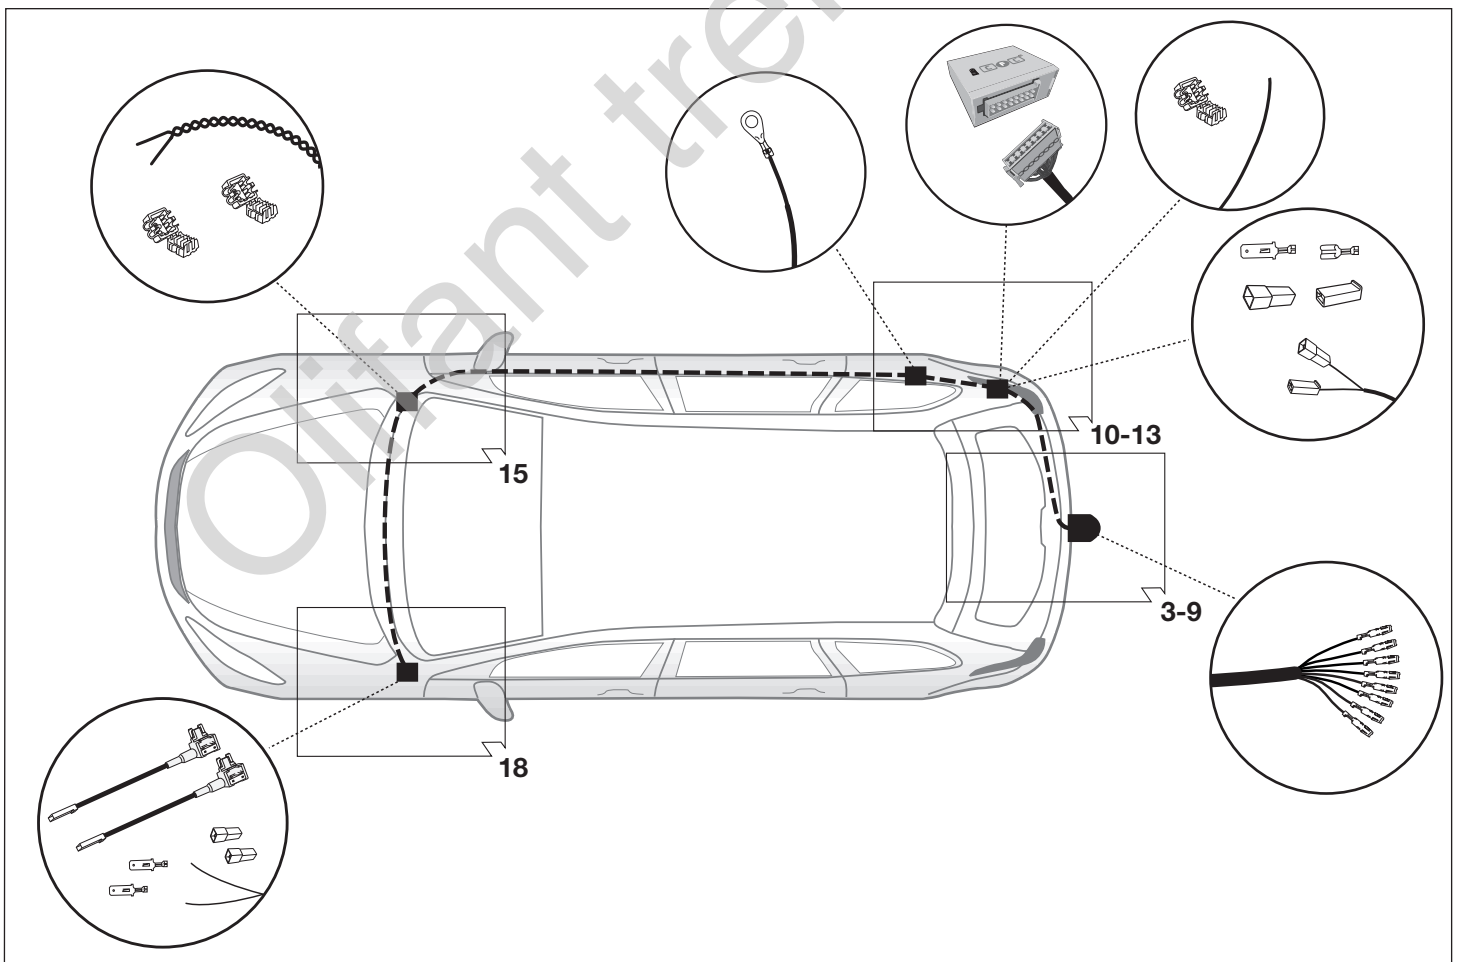

Leaf (ZE1)

03/18➔

D

Einbauanleitung

Elektro-Einbausatz für Anhängerkupplung / 13-polig / 12 Volt / ISO 11446

GB

Fitting instructions

Electric wiring kit for towbars / 13-pin / 12 Volt / ISO 11446

F

Instructions de montage

Faisceau pour attelage / 13 broches / 12 Volt / ISO 11446

I

Istruzione di montaggio

Cablaggio elettrico per ganci di traino / 13 poli / 12 Volt / ISO 11446

E

Instrucciones de montaje

Kits eléctricos para enganches de remolques / 13 pins / 12 Volt / ISO 11446

NL

Montagehandleiding

Elektro-inbouwset voor aanhangerkoppeling / 13-polig / 12 Volt / ISO 11446

	(GB)	(D)	(E)	(F)	(I)	(P)	(NL)	(DK)	(N)	(S)	(FIN)	(CZ)	(H)	(PL)
BK	Black	Schwarz	Negro	Noir	Nero	Preto	Zwart	Sort	Svart	Svart	Musta	Černá	Fekete	Czarny
RD	Red	Rot	Rojo	Rouge	Rosso	Vermelho	Rood	Rød	Rød	Röd	Punainen	Červená	Piros	Czerwony
GN	Green	Grün	Verde	Vert	Verde	Verde	Groen	Grøn	Grønt	Grön	Vihreä	Zelená	Zöld	Zielony
OR	Orange	Orange	Naranja	Orange	Arancione	Laranja	Oranje	Orange	Orange	Orange	Oranssi	Oranzová	Narancs	Pomarańczowy
VT	Violet	Violett	Violeta	Violet	Viola	Violeta	Violet	Violet	Fiolett	Violett	Violetti	Fialová	Ibolya	Fioletowy
PK	Pink	Pink	Pink	Rose	Rosa	Cor-de-Rosa	Paars	Pink	Pink	Rosa	Pinkki	Růžová	Rózsaszín	Różowy
BL	Blue	Blau	Azul	Bleu	Blu	Azul	Blauw	Blå	Blått	Blá	Sininen	Modrá	Kék	Niebieski
YL	Yellow	Gelb	Amarillo	Jaune	Giallo	Amarelo	Geel	Gul	Gult	Gul	Keltainen	Zlutá	Sárga	Żółty
WT	White	Weiss	Blanco	Blanc	Bianco	Branco	Wit	Hvid	Hvitt	Vit	Valkoinen	Bílá	Fehér	Biały
BR	Brown	Braun	Marrón	Brun	Marrone	Marrom	Bruin	Brun	Brunt	Brun	Ruskea	Hnědá	Barna	Brazowy
GY	Grey	Grau	Gris	Gris	Grigio	Cinzeno	Grijs	Grå	Grått	Grá	Harmaa	Sedá	Szürke	Szary