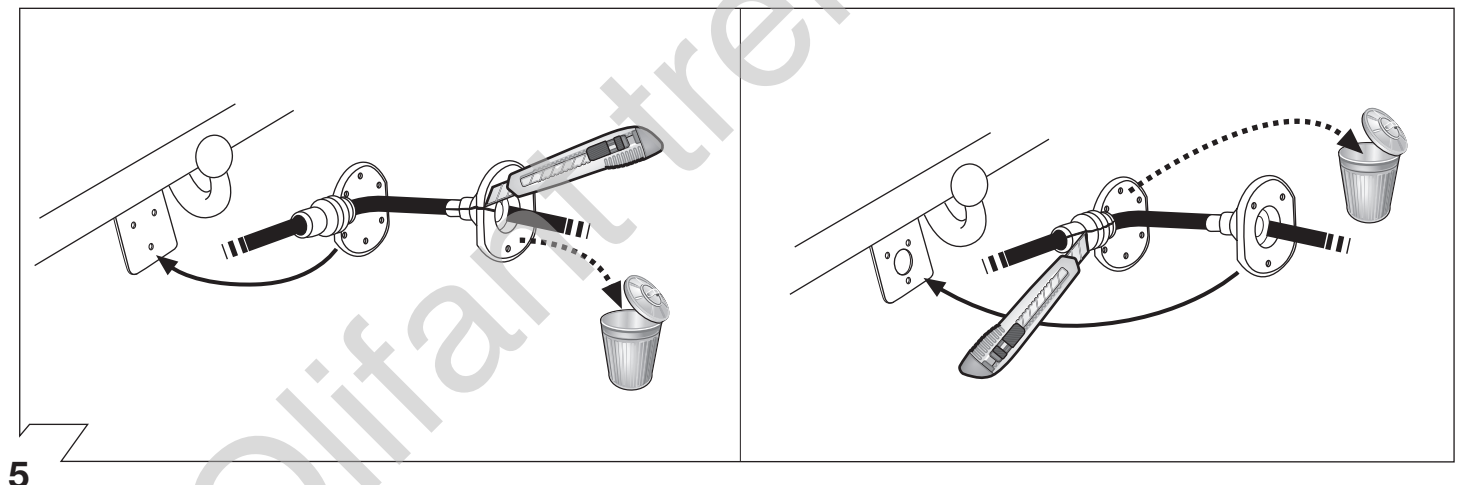

F

Instructions de montage

Faisceau pour attelage / 13 broches / 12 Volt / ISO 11446

I

Istruzione di montaggio

Cablaggio elettrico per ganci di traino / 13 poli / 12 Volt / ISO 11446

E

Instrucciones de montaje

Kits eléctricos para enganches de remolques / 13 pins / 12 Volt / ISO 11446

NL

Montagehandleiding

Elektro-inbouwset voor aanhangerkoppeling / 13-polig / 12 Volt / ISO 11446

	(GB)	(D)	(E)	(F)	(I)	(P)	(NL)	(DK)	(N)	(S)	(FIN)	(CZ)	(H)	(PL)
BK	Black	Schwarz	Negro	Noir	Nero	Preto	Zwart	Sort	Svart	Svart	Musta	Černá	Fekete	Czarny
RD	Red	Rot	Rojo	Rouge	Rosso	Vermelho	Rood	Rød	Rød	Röd	Punainen	Červená	Piros	Czerwony
GN	Green	Grün	Verde	Vert	Verde	Verde	Groen	Grøn	Grønt	Grön	Vihreä	Zelená	Zöld	Zielony
OR	Orange	Orange	Naranja	Orange	Arancione	Laranja	Oranje	Orange	Orange	Orange	Oranssi	Oranzová	Narancs	Pomarańczowy
VT	Violet	Violett	Violeta	Violet	Viola	Violeta	Violet	Violet	Fiolett	Violett	Violetti	Fialová	Ibolya	Fioletowy
PK	Pink	Pink	Pink	Rose	Rosa	Cor-de-Rosa	Paars	Pink	Pink	Rosa	Pinkki	Růžová	Rózsaszín	Różowy
BL	Blue	Blau	Azul	Bleu	Blu	Azul	Blauw	Blå	Blått	Blá	Sininen	Modrá	Kék	Niebieski
YL	Yellow	Gelb	Amarillo	Jaune	Giallo	Amarelo	Geel	Gul	Gult	Gul	Keltainen	Zlutá	Sárga	Żółty
WT	White	Weiss	Blanco	Blanc	Bianco	Branco	Wit	Hvid	Hvitt	Vit	Valkoinen	Bílá	Fehér	Biały
BR	Brown	Braun	Marrón	Brun	Marrone	Marrom	Bruin	Brun	Brunt	Brun	Ruskea	Hnědá	Barna	Brazowy
GY	Grey	Grau	Gris	Gris	Grigio	Cinzeno	Grijs	Grå	Grått	Grá	Harmaa	Sedá	Szürke	Szary