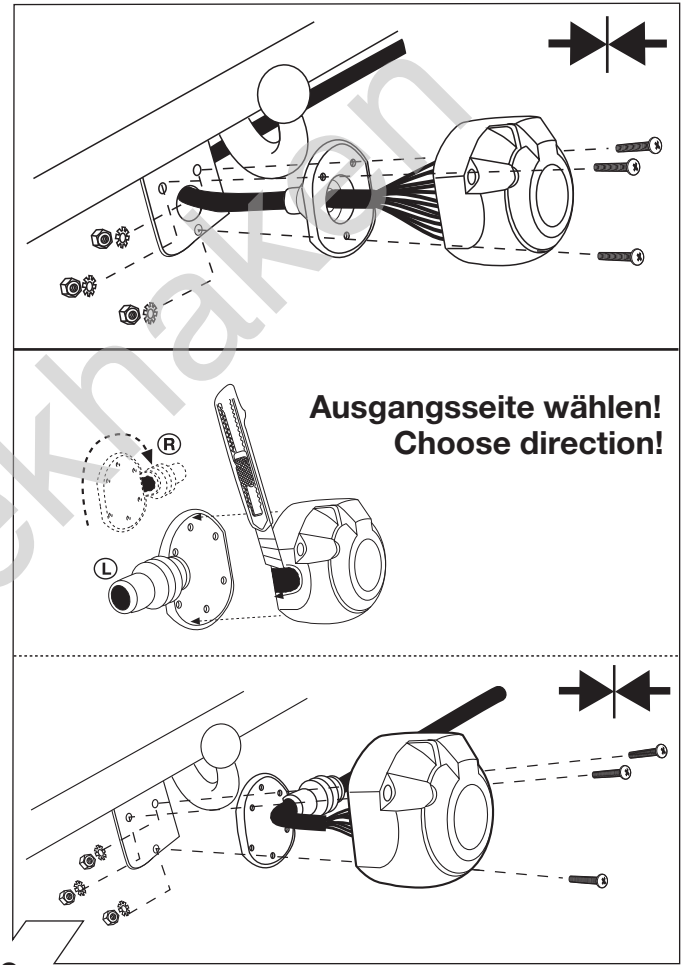

7

ISO 11446	Belegung der Steckdose / Maximale Ausgangsleistung Socket configuration / Maximum power output Correspondance des contacts de la prise / Puissance de sortie maximale Abbinamento della presa / Uscita di alimentazione massima Indeling van de stekkerdoos / maximaal uitgangsvermogen		
	1/L	BK/WT	21W
	2	WT	42W
	3/31	BR	
	4/R	BK/GN	21W
	5/58-R	GY/RD	52W
	6/54	BK/RD	63W
	7/58-L	GY/BK	52W
	8	BL/RD	42W
	9		
	10		
	11		
	12		
	13		

8

9