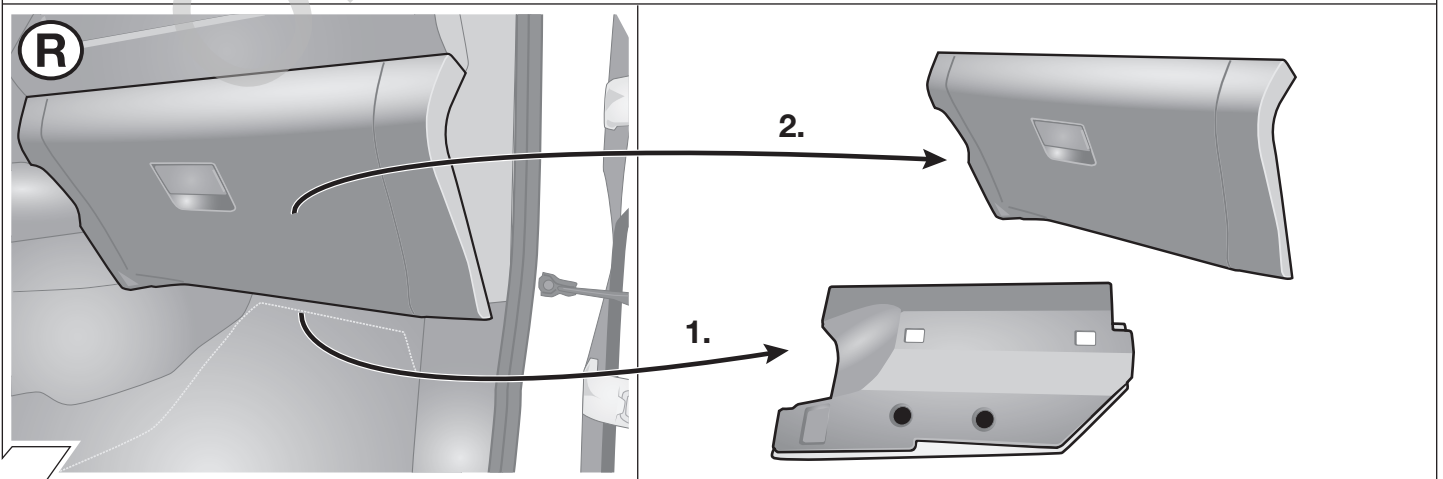

Leaf (ZE1)

03/18➔

D

Einbauanleitung

Elektro-Einbausatz für Anhängerkupplung / 13-polig / 12 Volt / ISO 11446

GB

Fitting instructions

Electric wiring kit for towbars / 13-pin / 12 Volt / ISO 11446

F

Instructions de montage

Faisceau pour attelage / 13 broches / 12 Volt / ISO 11446

I

Istruzione di montaggio

Cablaggio elettrico per ganci di traino / 13 poli / 12 Volt / ISO 11446

E

Instrucciones de montaje

Kits eléctricos para enganches de remolques / 13 pins / 12 Volt / ISO 11446

NL

Montagehandleiding

Elektro-inbouwset voor aanhangerkoppeling / 13-polig / 12 Volt / ISO 11446

	(GB)	(D)	(E)	(F)	(I)	(P)	(NL)	(DK)	(N)	(S)	(FIN)	(CZ)	(H)	(PL)
BK	Black	Schwarz	Negro	Noir	Nero	Preto	Zwart	Sort	Svart	Svart	Musta	Černá	Fekete	Czarny
RD	Red	Rot	Rojo	Rouge	Rosso	Vermelho	Rood	Rød	Rød	Röd	Punainen	Červená	Piros	Czerwony
GN	Green	Grün	Verde	Vert	Verde	Verde	Groen	Grøn	Grønt	Grön	Vihreä	Zelená	Zöld	Zielony
OR	Orange	Orange	Naranja	Orange	Arancione	Laranja	Oranje	Orange	Orange	Orange	Oranssi	Oranzová	Narancs	Pomarańczowy
VT	Violet	Violett	Violeta	Violet	Viola	Violeta	Violet	Violet	Fiolett	Violett	Violetti	Fialová	Ibolya	Fioletowy
PK	Pink	Pink	Pink	Rose	Rosa	Cor-de-Rosa	Paars	Pink	Pink	Rosa	Pinkki	Růžová	Rózsaszín	Różowy
BL	Blue	Blau	Azul	Bleu	Blu	Azul	Blauw	Blå	Blått	Blá	Sininen	Modrá	Kék	Niebieski
YL	Yellow	Gelb	Amarillo	Jaune	Giallo	Amarelo	Geel	Gul	Gult	Gul	Keltainen	Zlutá	Sárga	Żółty
WT	White	Weiss	Blanco	Blanc	Bianco	Branco	Wit	Hvid	Hvitt	Vit	Valkoinen	Bílá	Fehér	Biały
BR	Brown	Braun	Marrón	Brun	Marrone	Marrom	Bruin	Brun	Brunt	Brun	Ruskea	Hnědá	Barna	Brazowy
GY	Grey	Grau	Gris	Gris	Grigio	Cinzeno	Grijs	Grå	Grått	Grá	Harmaa	Sedá	Szürke	Szary