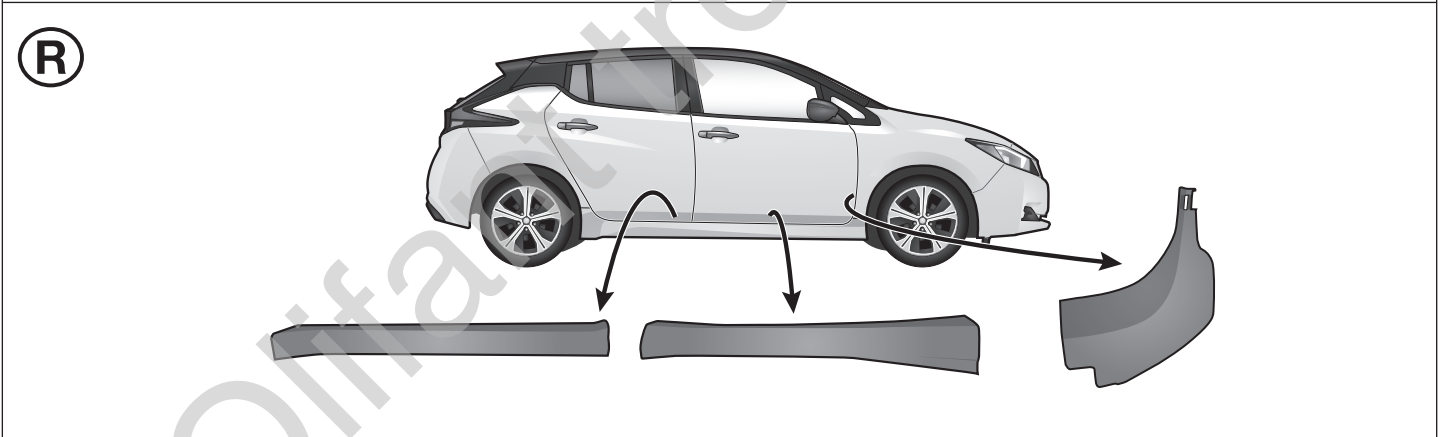

Leaf (ZE1)

03/18➔

D

Einbauanleitung

Elektro-Einbausatz für Anhängerkupplung / 13-polig / 12 Volt / ISO 11446

GB

Fitting instructions

Electric wiring kit for towbars / 13-pin / 12 Volt / ISO 11446

F

Instructions de montage

Faisceau pour attelage / 13 broches / 12 Volt / ISO 11446

I

Istruzione di montaggio

Cablaggio elettrico per ganci di traino / 13 poli / 12 Volt / ISO 11446

E

Instrucciones de montaje

Kits eléctricos para enganches de remolques / 13 pins / 12 Volt / ISO 11446

NL

Montagehandleiding

Elektro-inbouwset voor aanhangerkoppeling / 13-polig / 12 Volt / ISO 11446

	(GB)	(D)	(E)	(F)	(I)	(P)	(NL)	(DK)	(N)	(S)	(FIN)	(CZ)	(H)	(PL)
BK	Black	Schwarz	Negro	Noir	Nero	Preto	Zwart	Sort	Svart	Svart	Musta	Černá	Fekete	Czarny
RD	Red	Rot	Rojo	Rouge	Rosso	Vermelho	Rood	Rød	Rød	Röd	Punainen	Červená	Piros	Czerwony
GN	Green	Grün	Verde	Vert	Verde	Verde	Groen	Grøn	Grønt	Grön	Vihreä	Zelená	Zöld	Zielony
OR	Orange	Orange	Naranja	Orange	Arancione	Laranja	Oranje	Orange	Orange	Orange	Oranssi	Oranzová	Narancs	Pomarańczowy
VT	Violet	Violett	Violeta	Violet	Viola	Violeta	Violet	Violet	Fiolett	Violett	Violetti	Fialová	Ibolya	Fioletowy
PK	Pink	Pink	Pink	Rose	Rosa	Cor-de-Rosa	Paars	Pink	Pink	Rosa	Pinkki	Růžová	Rózsaszín	Różowy
BL	Blue	Blau	Azul	Bleu	Blu	Azul	Blauw	Blå	Blått	Blá	Sininen	Modrá	Kék	Niebieski
YL	Yellow	Gelb	Amarillo	Jaune	Giallo	Amarelo	Geel	Gul	Gult	Gul	Keltainen	Zlutá	Sárga	Żółty
WT	White	Weiss	Blanco	Blanc	Bianco	Branco	Wit	Hvid	Hvitt	Vit	Valkoinen	Bílá	Fehér	Biały
BR	Brown	Braun	Marrón	Brun	Marrone	Marrom	Bruin	Brun	Brunt	Brun	Ruskea	Hnědá	Barna	Brazowy
GY	Grey	Grau	Gris	Gris	Grigio	Cinzeno	Grijs	Grå	Grått	Grá	Harmaa	Sedá	Szürke	Szary