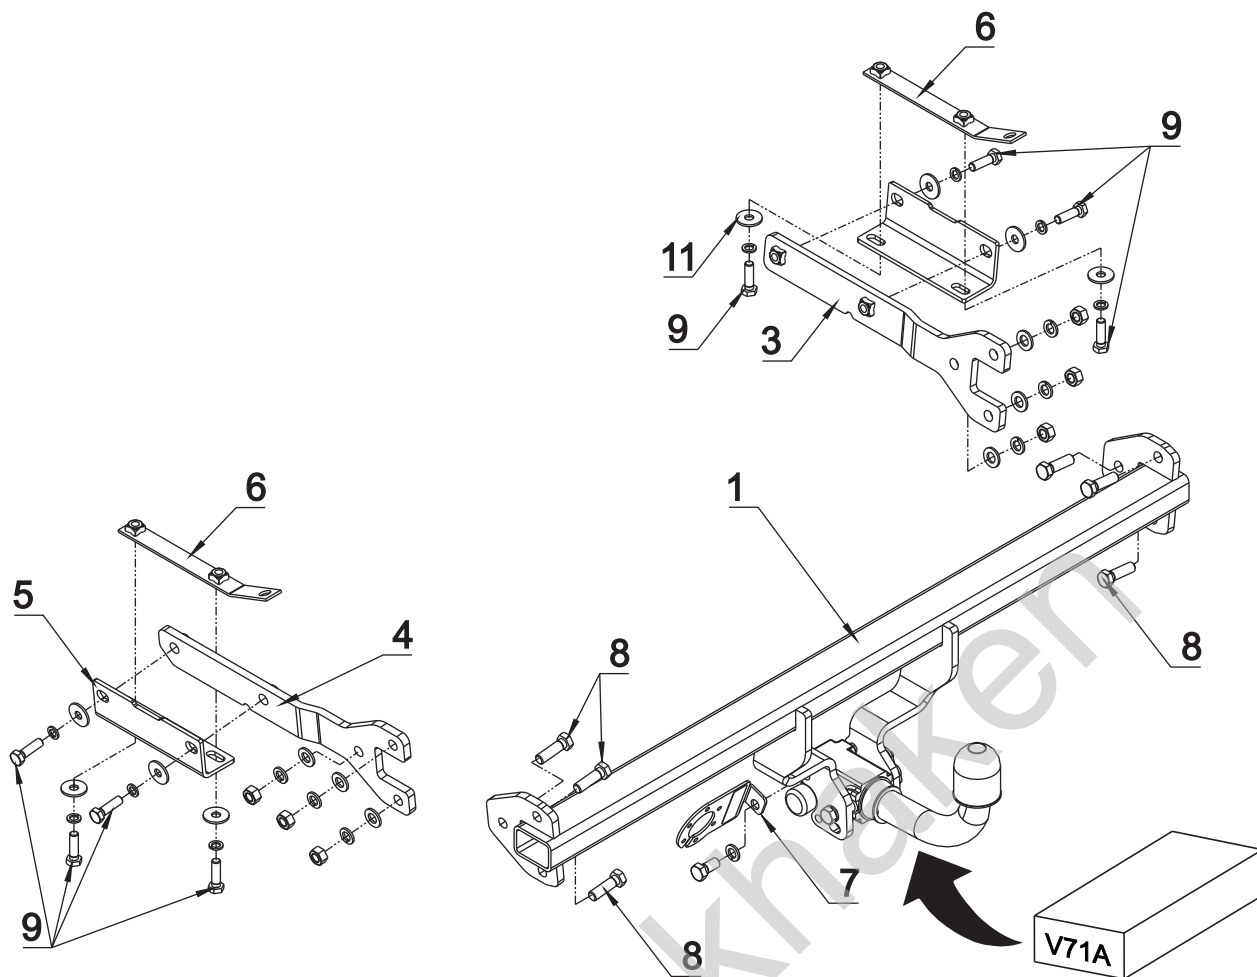

V71A

10.2010 → 06.2014

07.2014 → 11.2019

e20

e20*94/20*1693*00

D

8,5 kN

R=1500 kg

S=75 kg

2h

FULL VERSION INSTRUCTION

śruba	Nm	M6	M8	M10	M12	M14	M16
klasa 8.8		9,9	24	48	83	132	200
klasa 10.9		14	34	67	117	185	285

0 km

1000 km

	x1		8 M12x40	x6
			9 M10x35	x8
			10 \varnothing 13	x6
			11 \varnothing 30x \varnothing 10.5x2.5 10 DIN 9021	x8
	x1		12 \varnothing 12.2	x6
			13 \varnothing 10.2	x8
			14 M12	x6
Art.nr-KL1V71A				
	x1			
	x1			
	x2			
	x2			
	x1	Art.nr-BL1V71A		