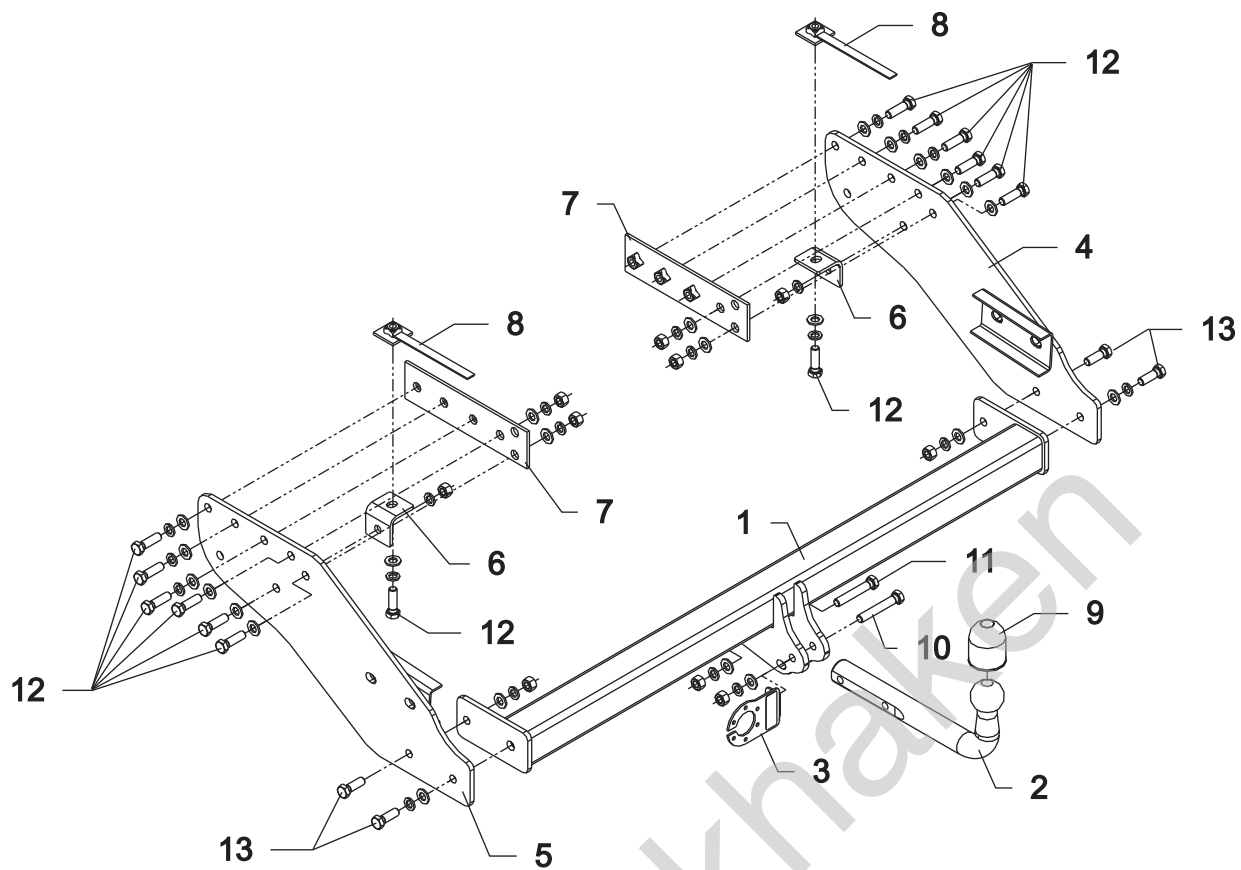

Nr kat.

Z40

10.2008 → 07.2015

E20-55R-01 4213

1,5h

D

14,72kN

R=3000 kg

S=120 kg

FULL VERSION INSTRUCTION

śruba	Nm	M6	M8	M10	M12	M14	M16
klasa 8.8		9,9	24	48	83	132	200
klasa 10.9		14	34	67	117	185	285

0 km

1000 km

	x 1		10 M12x75	x 1
			11 M12x70	x 1
			12 M12x40	x 14
			13 M12x35	x 4
	x 1 Art.nr-KL1Z40		14 M12	x 10
				x 1 Art.nr-BL1Z40
	x 1			
				x 1
	x 2			
			x 2	
	x 2			
			x 1	