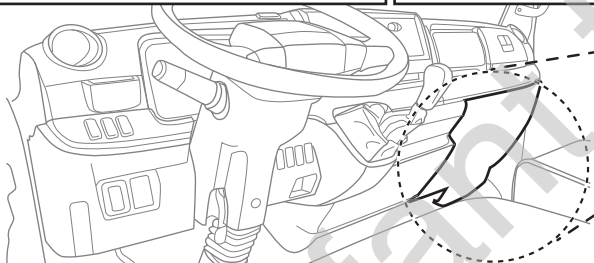

®

8

TF → MY 2013 | TF1 MY 2014 →

®

Blaues Isolierband!
Blue tape!

BK
6 pin

9