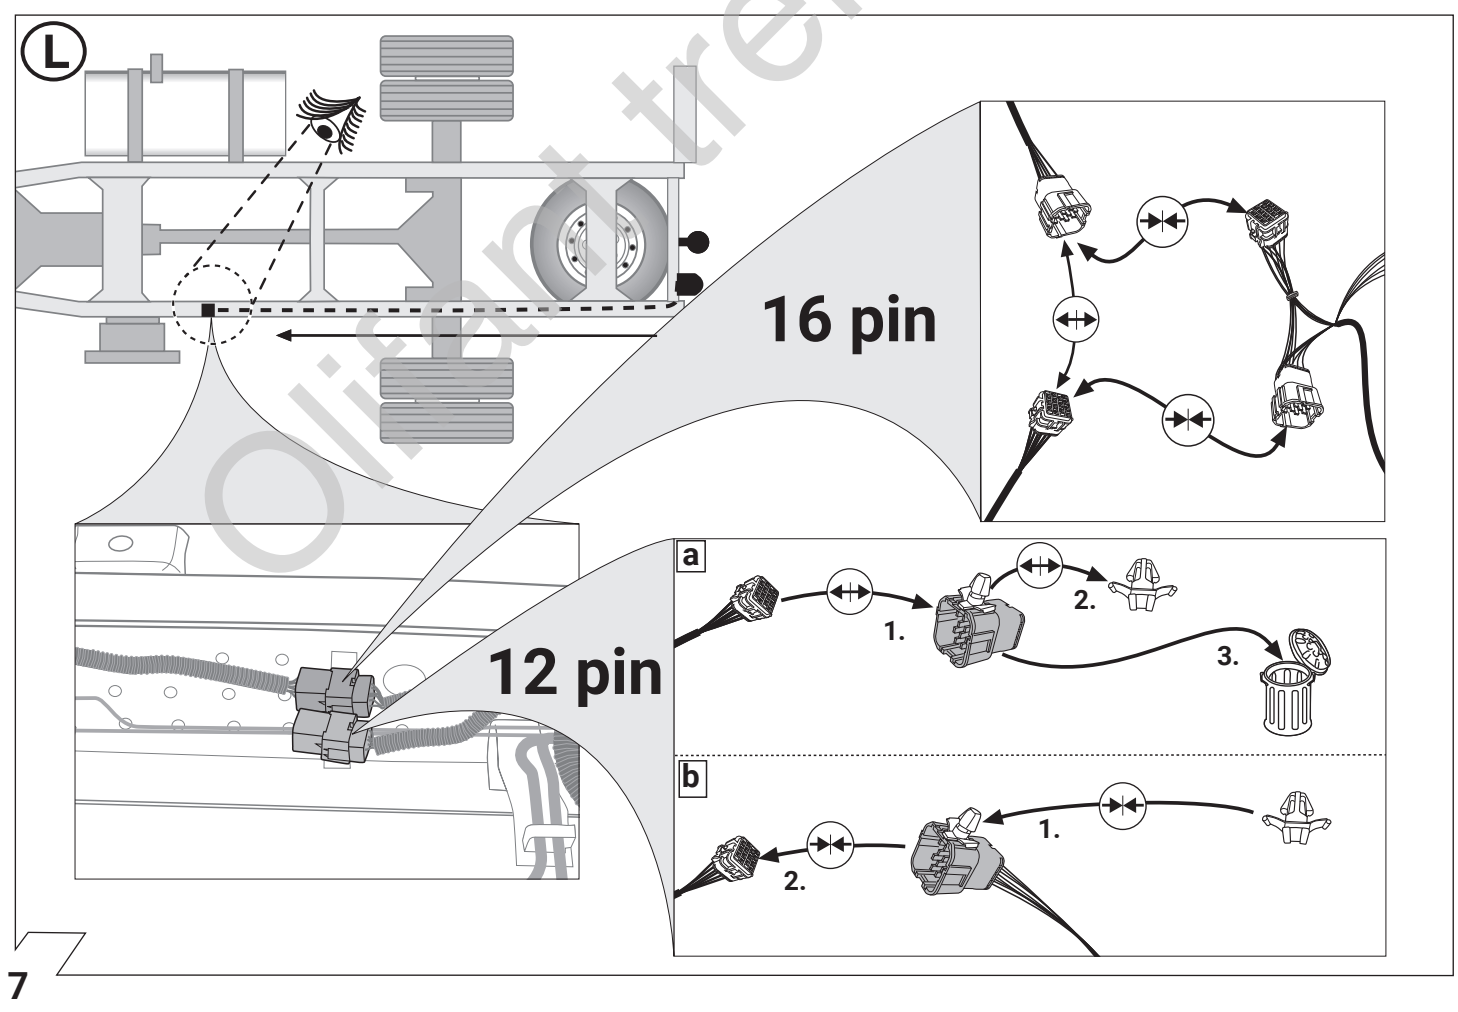

6

	GB	D	E	F	I	P	NL	DK	N	S	FIN	CZ	H	PL
BK	Black	Schwarz	Negro	Noir	Nero	Preto	Zwart	Sort	Svart	Svart	Musta	Černá	Fekete	Czarny
RD	Red	Rot	Rojo	Rouge	Rosso	Vermelho	Rood	Rød	Rød	Röd	Punainen	Červená	Piros	Czerwony
GN	Green	Grün	Verde	Vert	Verde	Verde	Groen	Grøn	Grønt	Grön	Vihreä	Zelená	Zöld	Zielony
OR	Orange	Orange	Naranja	Orange	Arancione	Laranja	Oranje	Orange	Orange	Orange	Oranssi	Oranzová	Narancs	Pomarańczowy
VT	Violet	Violett	Violeta	Violet	Viola	Violeta	Violet	Violet	Fiolet	Violet	Violetti	Fialová	Ibolya	Fioletowy
PK	Pink	Pink	Pink	Rose	Rosa	Cor-de-Rosa	Paars	Pink	Pink	Rosa	Pinkki	Růžová	Rózsaszín	Różowy
BL	Blue	Blau	Azul	Bleu	Blu	Azul	Blauw	Blå	Blått	Blå	Sininen	Modrá	Kék	Niebieski
YL	Yellow	Gelb	Amarillo	Jaune	Giallo	Amarelo	Geel	Gul	Gult	Gul	Keltainen	Zlutá	Sárga	Żółty
WT	White	Weiss	Blanco	Blanc	Bianco	Branco	Wit	Hvid	Hvitt	Vit	Valkoinen	Bílá	Fehér	Biały
BR	Brown	Braun	Marrón	Brun	Marrone	Marrom	Bruin	Brun	Brunt	Brun	Ruskea	Hnědá	Barna	Brazowy
GY	Grey	Grau	Gris	Gris	Grigio	Cinzeno	Grijs	Grå	Grått	Grå	Harmaa	Sedá	Szürke	Szary