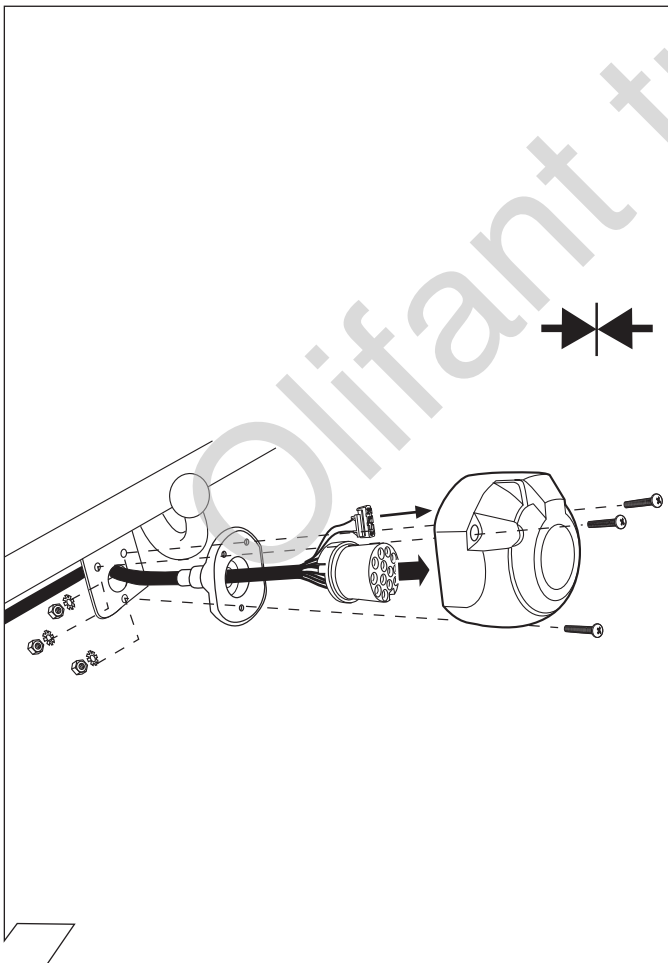

Fuso Canter TF Fahrgestelle, Pritschenwagen und Doppel Kabine 10/11 → 12/21
Fuso Canter TF Chassis Cab, Pick up & Crew Cab 10/11 → 12/21

D Einbauanleitung
Elektro-Einbausatz für Anhängerkupplung / 13-polig / 12 Volt / ISO 11446

GB Fitting instructions
Electric wiring kit for towbars / 13-pin / 12 Volt / ISO 11446

F Instructions de montage
Faisceau pour attelage / 13 broches / 12 Volt / ISO 11446

I Istruzione di montaggio
Cablaggio elettrico per ganci di traino / 13 poli / 12 Volt / ISO 11446

E Instrucciones de montaje
Kits eléctricos para enganches de remolques / 13 pins / 12 Volt / ISO 11446

NL Montagehandleiding
Elektro-inbouwset voor aanhangerkoppeling / 13-polig / 12 Volt / ISO 11446

2

3