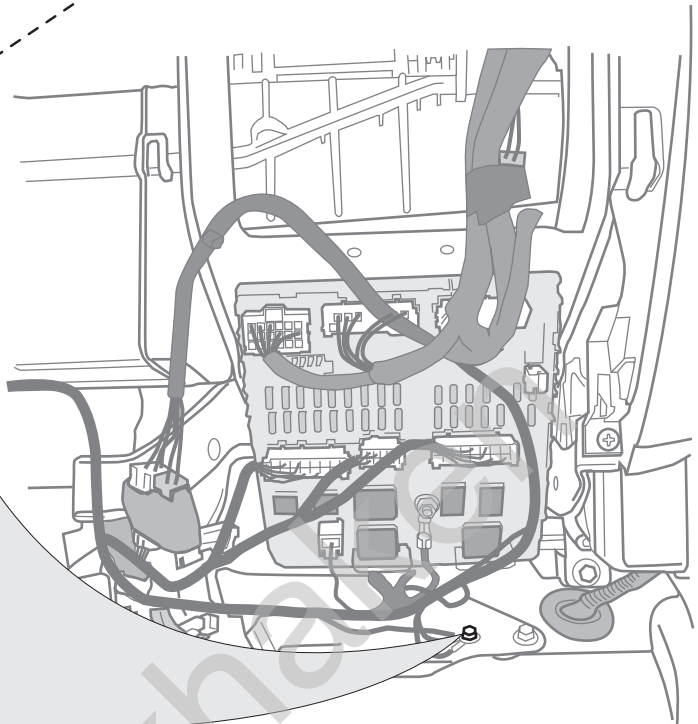

®

8

TF → MY 2013 | TF1 MY 2014 →

®