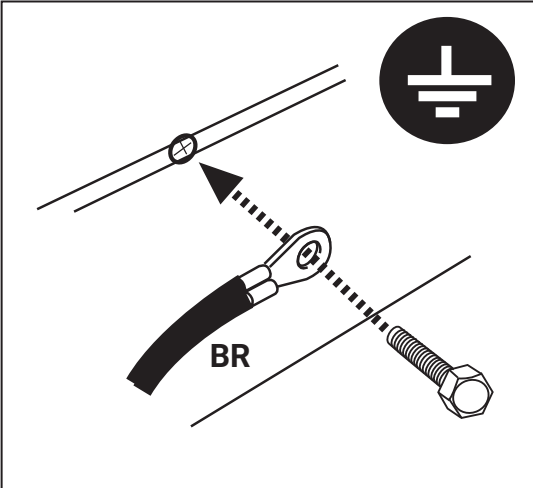

®

8

TF → MY 2013 | TF1 MY 2014 →

®