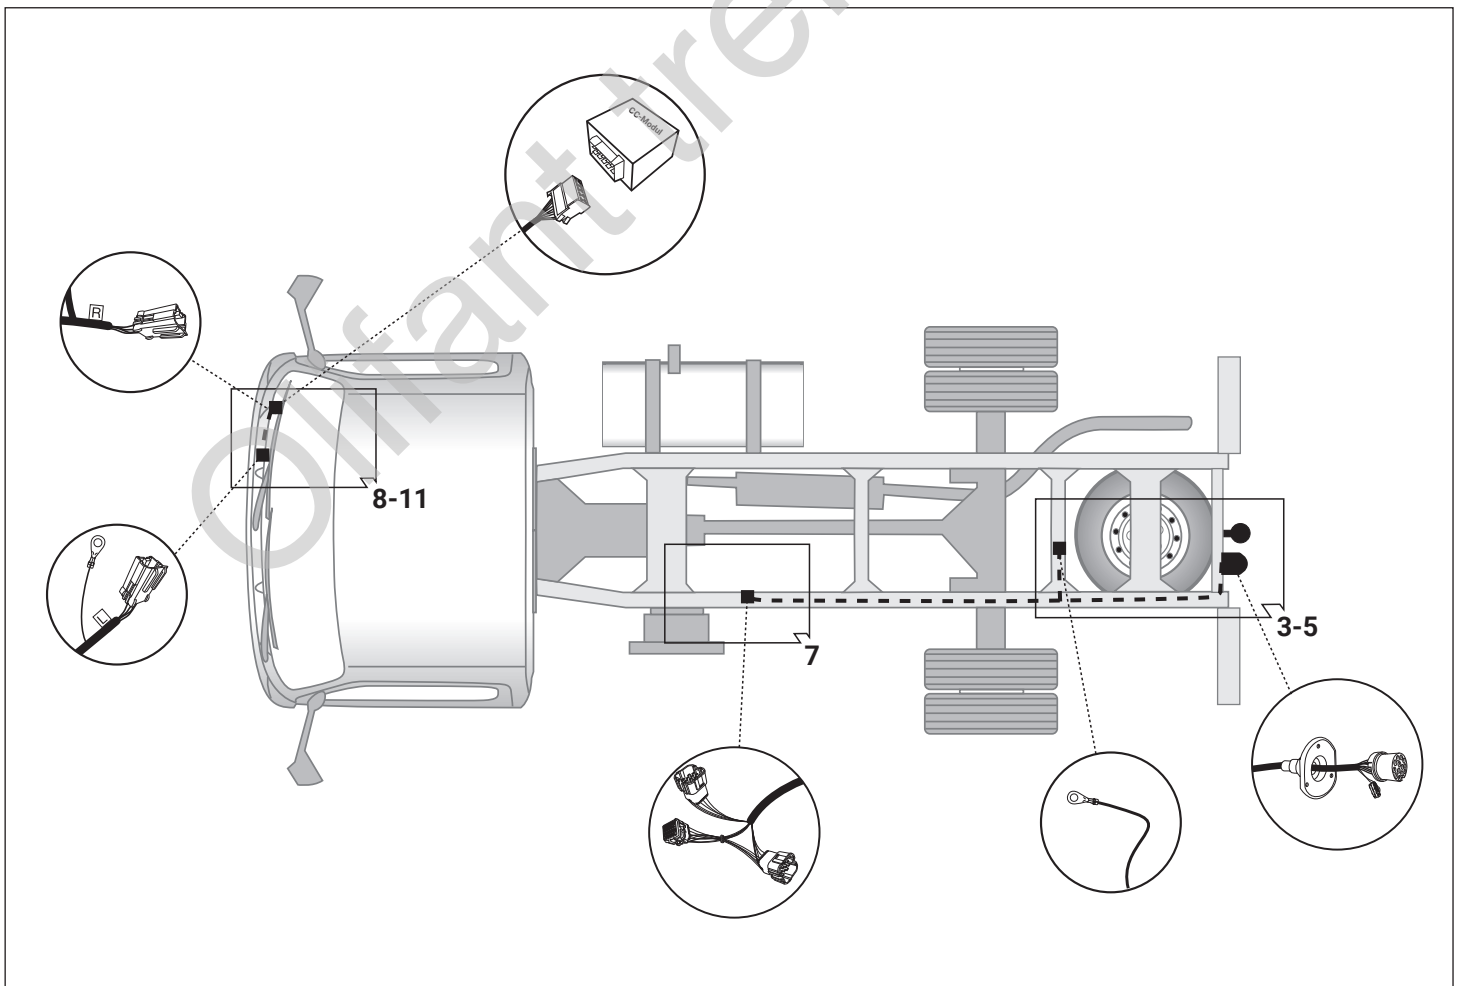

Fuso Canter TF Fahrgestelle, Pritschenwagen und Doppel Kabine 10/11 → 12/21
Fuso Canter TF Chassis Cab, Pick up & Crew Cab 10/11 → 12/21

D Einbauanleitung
Elektro-Einbausatz für Anhängerkupplung / 13-polig / 12 Volt / ISO 11446

GB Fitting instructions
Electric wiring kit for towbars / 13-pin / 12 Volt / ISO 11446

F Instructions de montage
Faisceau pour attelage / 13 broches / 12 Volt / ISO 11446

I Istruzione di montaggio
Cablaggio elettrico per ganci di traino / 13 poli / 12 Volt / ISO 11446

E Instrucciones de montaje
Kits eléctricos para enganches de remolques / 13 pins / 12 Volt / ISO 11446

NL Montagehandleiding
Elektro-inbouwset voor aanhangerkoppeling / 13-polig / 12 Volt / ISO 11446

2

3