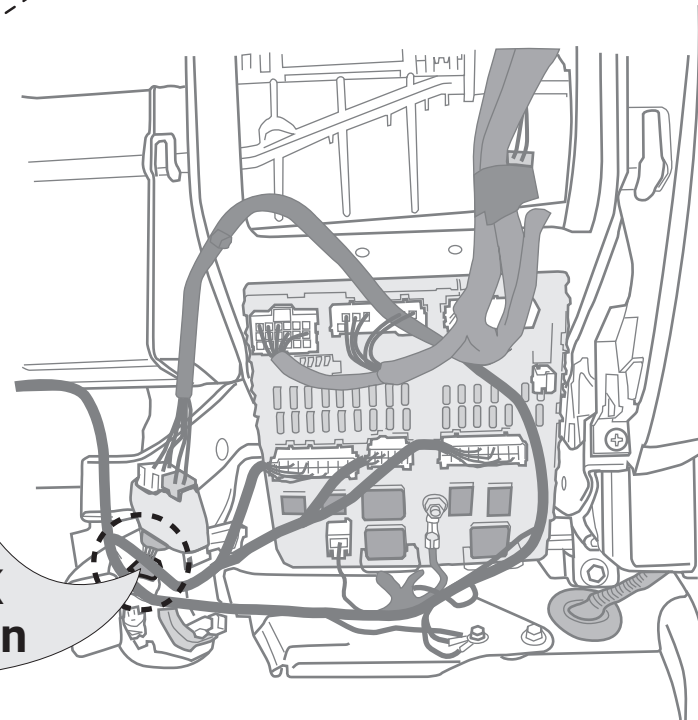

®

8

TF → MY 2013 | TF1 MY 2014 →

®

Blaues Isolierband!
Blue tape!

BK
6 pin

9