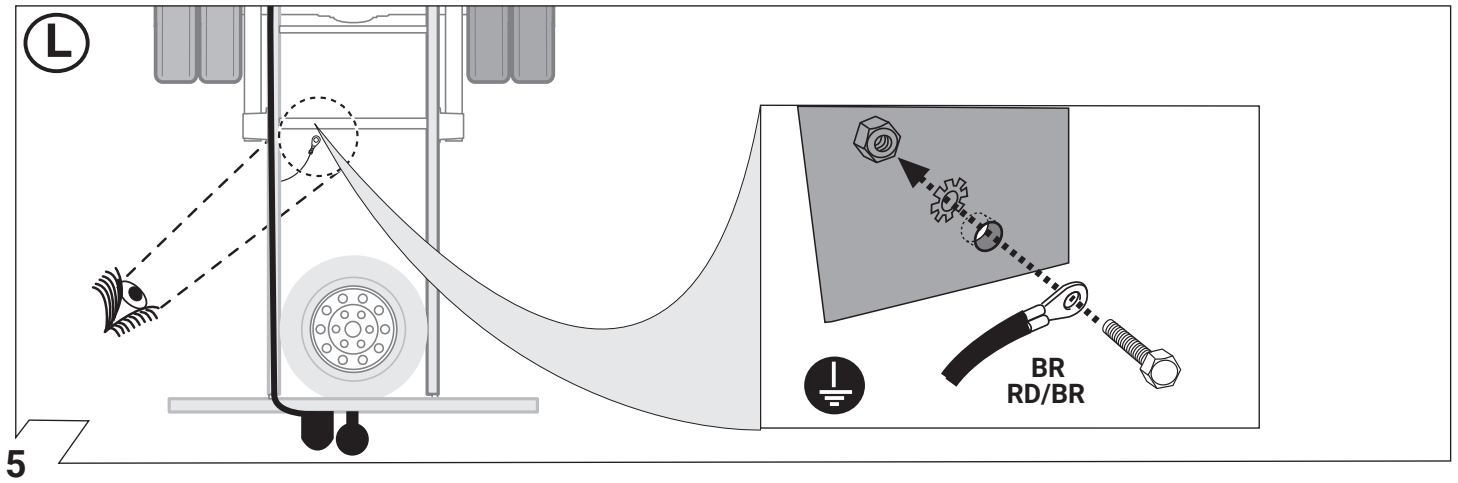

6

	GB	D	E	F	I	P	NL	DK	N	S	FIN	CZ	H	PL
BK	Black	Schwarz	Negro	Noir	Nero	Preto	Zwart	Sort	Svart	Svart	Musta	Černá	Fekete	Czarny
RD	Red	Rot	Rojo	Rouge	Rosso	Vermelho	Rood	Rød	Rød	Röd	Punainen	Červená	Piros	Czerwony
GN	Green	Grün	Verde	Vert	Verde	Verde	Groen	Grøn	Grønt	Grön	Vihreä	Zelená	Zöld	Zielony
OR	Orange	Orange	Naranja	Orange	Arancione	Laranja	Oranje	Orange	Orange	Orange	Oranssi	Oranzová	Narancs	Pomarańczowy
VT	Violet	Violett	Violeta	Violet	Viola	Violeta	Violet	Violet	Fiolet	Violet	Violetti	Fialová	Ibolya	Fioletowy
PK	Pink	Pink	Pink	Rose	Rosa	Cor-de-Rosa	Paars	Pink	Pink	Rosa	Pinkki	Růžová	Rózsaszín	Różowy
BL	Blue	Blau	Azul	Bleu	Blu	Azul	Blauw	Blå	Blått	Blå	Sininen	Modrá	Kék	Niebieski
YL	Yellow	Gelb	Amarillo	Jaune	Giallo	Amarelo	Geel	Gul	Gult	Gul	Keltainen	Zlutá	Sárga	Żółty
WT	White	Weiss	Blanco	Blanc	Bianco	Branco	Wit	Hvid	Hvitt	Vit	Valkoinen	Bílá	Fehér	Biały
BR	Brown	Braun	Marrón	Brun	Marrone	Marrom	Bruin	Brun	Brunt	Brun	Ruskea	Hnědá	Barna	Brazowy
GY	Grey	Grau	Gris	Gris	Grigio	Cinzeno	Grijs	Grå	Grått	Grå	Harmaa	Sedá	Szürke	Szary