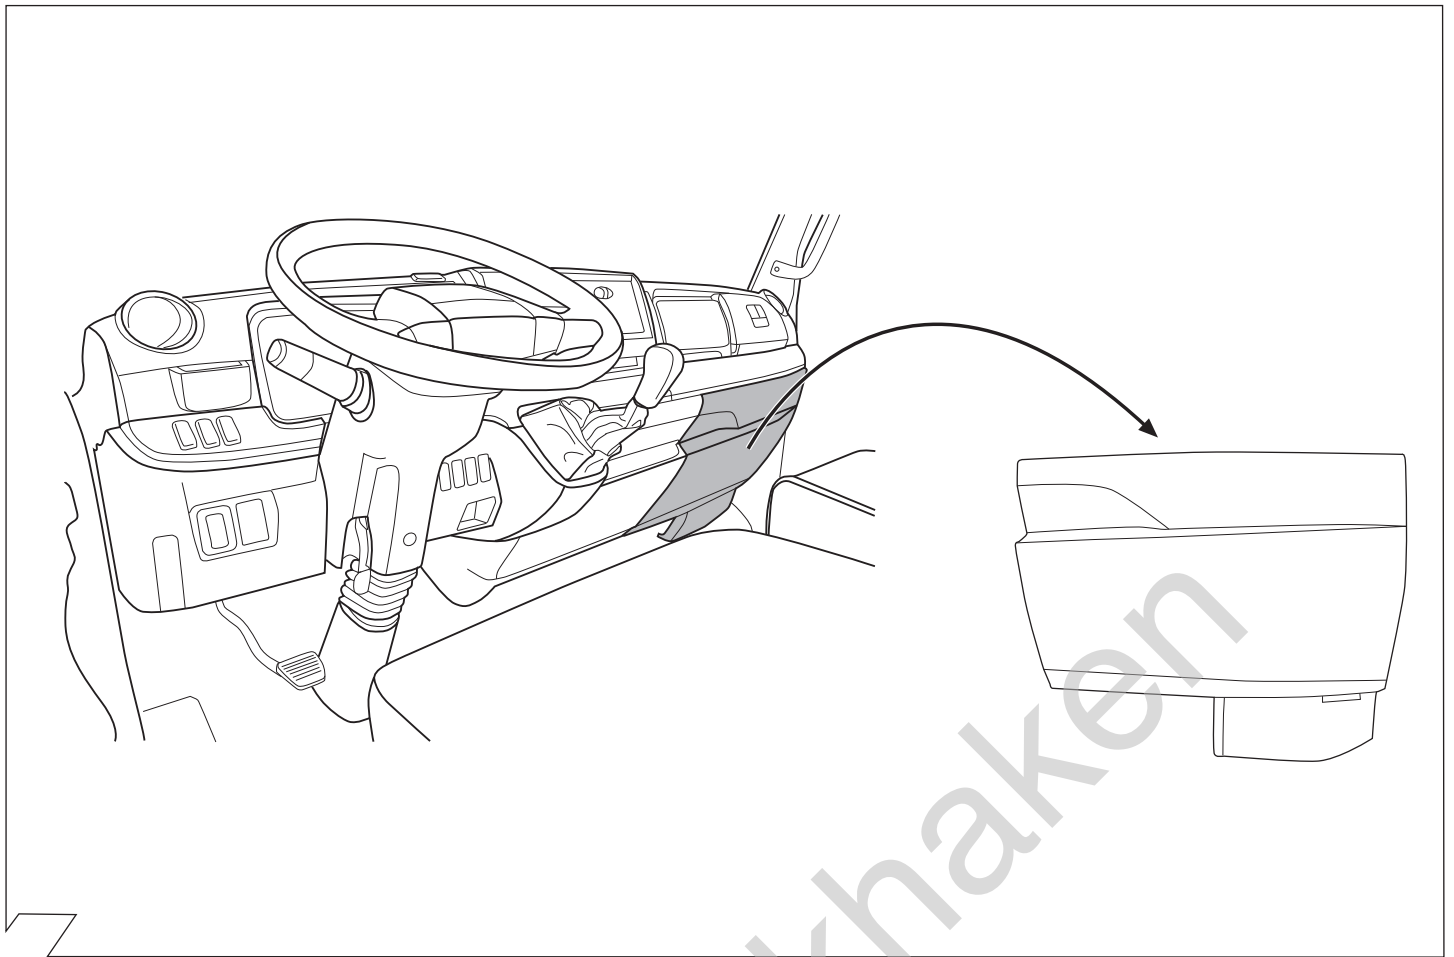

2

3

ISO 11446		Belegung der Steckdose / Maximale Ausgangsleistung Socket configuration / Maximum power output Correspondance des contacts de la prise / Puissance de sortie maximale Abbinamento della presa / Uscita di alimentazione massima Indeling van de stekkerdoos / maximaal uitgangsvermogen		
	1/L	BK/WT	21W	
	2	WT	42W	
	1-8	BR	~~XXXX~~	
	4/R	BK/GN	21W	
	5/58-R	GY/RD	52W	
	6/54	BK/RD	63W	
	7/58-L	GY/BK	52W	
	8	BL/RD	42W	
	9	RD	240W	
	10	YL	180W	
	10	YL/BR	~~XXXX~~	
	12	~~XXXX~~	~~XXXX~~	
	9	RD/BR	~~XXXX~~	

4