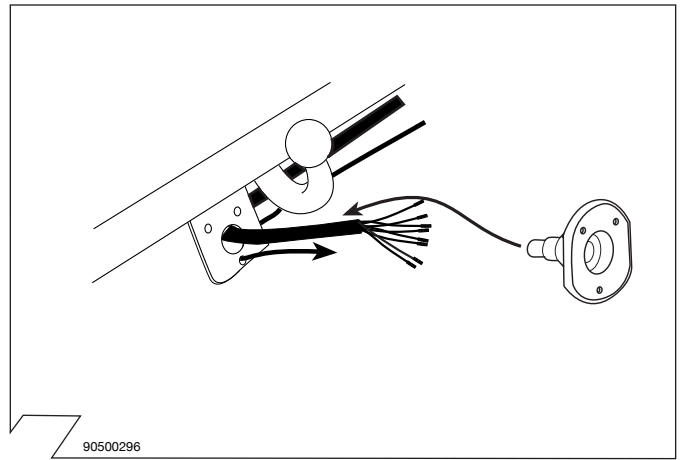

12

ISO 1724	Belegung der Steckdose / Maximale Ausgangsleistung Socket configuration / Maximum power output Correspondance des contacts de la prise / Puissance de sortie maximale Abbinamento della presa / Uscita di alimentazione massima Indeling van de stekkerdoos / maximaal uitgangsvermogen			
	1/L	BK/WT	21W	
	2	WT	42W	
	3/31	BR		
	4/R	BK/GN	21W	
	5/58-R	GY/RD	52W	
	6/54	BK/RD	63W	
	7/58-L	GY/BK	52W	

13