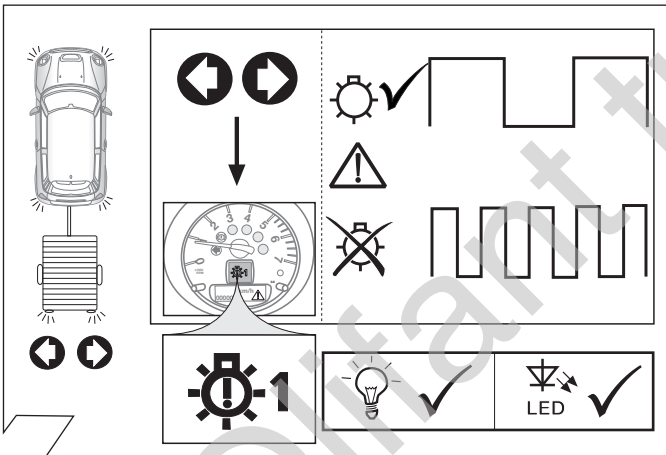

Important!
Please note informations in picture 1!

(R)

(R)

Wichtig!
Die Sicherungsbrücke darf nicht in entgegengesetzter Richtung eingebaut werden!

Important!
Please do not mount the fuse tap and its wiring output in the other direction!

21

90500004

22

OPTIONAL

Trailer Simulator for 7- and 13-pin Sockets

Part-no. 50400107J

23

24