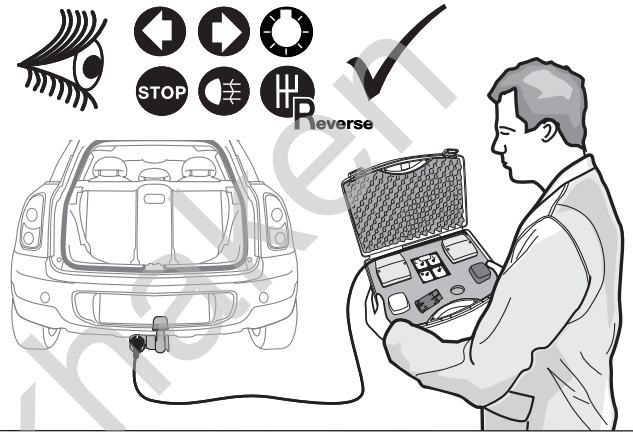

Important!
Please note informations in picture 1!

(R)

(R)

Wichtig!
Die Sicherungsbrücke darf nicht in entgegengesetzter Richtung eingebaut werden!

Important!
Please do not mount the fuse tap and its wiring output in the other direction!

21

90500004

22

OPTIONAL

Trailer Simulator for 7- and 13-pin Sockets

Part-no. 50400107J

23

24