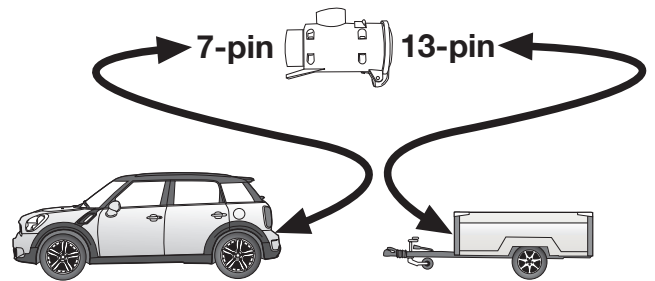

Optional: Adapter socket 62400001