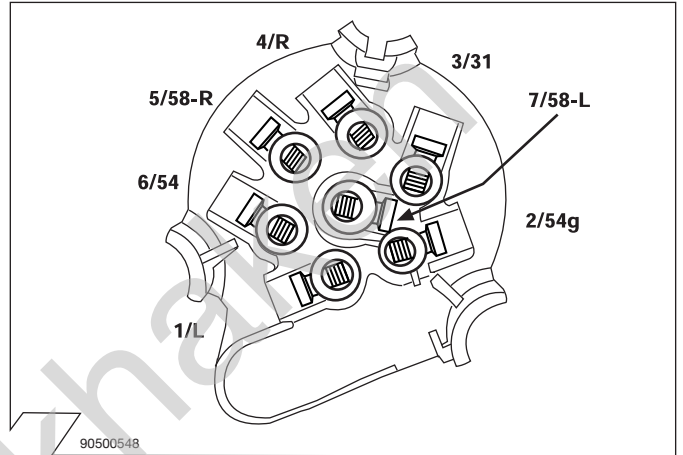

11

12

ISO 1724	Belegung der Steckdose / Maximale Ausgangsleistung Socket configuration / Maximum power output Correspondance des contacts de la prise / Puissance de sortie maximale Abbinamento della presa / Uscita di alimentazione massima Indeling van de stekkerdoos / maximaal uitgangsvermogen			
	1/L	BK/WT	21W	
	2	WT	42W	
	3/31	BR		
	4/R	BK/GN	21W	
	5/58-R	GY/RD	52W	
	6/54	BK/RD	63W	
	7/58-L	GY/BK	52W	

13

14

15

	GB	D	E	F	I	P	NL	DK	N	S	FIN	CZ	H	PL
BK	Black	Schwarz	Negro	Noir	Nero	Preto	Zwart	Sort	Svart	Svart	Musta	Černá	Fekete	Czarny
RD	Red	Rot	Rojo	Rouge	Rosso	Vermelho	Rood	Röd	Röd	Röd	Punainen	Červená	Piros	Czerwony
GN	Green	Grün	Verde	Vert	Verde	Verde	Groen	Grøn	Grønt	Grøn	Vihreä	Zelená	Zöld	Zielony
OR	Orange	Orange	Naranja	Orange	Arancione	Laranja	Oranje	Orange	Orange	Orange	Oranssi	Oranzová	Narancs	Pomarańczowy
VT	Violet	Violett	Violeta	Violet	Viola	Violeta	Violet	Violet	Fiolett	Violett	Violetti	Fialová	Ibolya	Fioletowy
PK	Pink	Pink	Pink	Rose	Rosa	Cor-de-Rosa	Paars	Pink	Pink	Rosa	Pinkki	Růžová	Rózsaszín	Różowy
BL	Blue	Blau	Azul	Bleu	Blu	Azul	Blauw	Blå	Blått	Blå	Sininen	Modrá	Kék	Niebieski
YL	Yellow	Gelb	Amarillo	Jaune	Giallo	Amarelo	Geel	Gul	Gult	Gul	Keltainen	Zlutá	Sárga	Żółty
WT	White	Weiss	Blanco	Blanc	Bianco	Branco	Wit	Hvid	Hvitt	Vit	Valkoinen	Bílá	Fehér	Biały
BR	Brown	Braun	Marrón	Brun	Marrone	Marrom	Bruin	Brun	Brunt	Brun	Ruskea	Hnědá	Barna	Brazowy
GY	Grey	Grau	Gris	Gris	Grigio	Cinzeno	Grijs	Grå	Grått	Grå	Harmaa	Sedá	Szürke	Szary

16