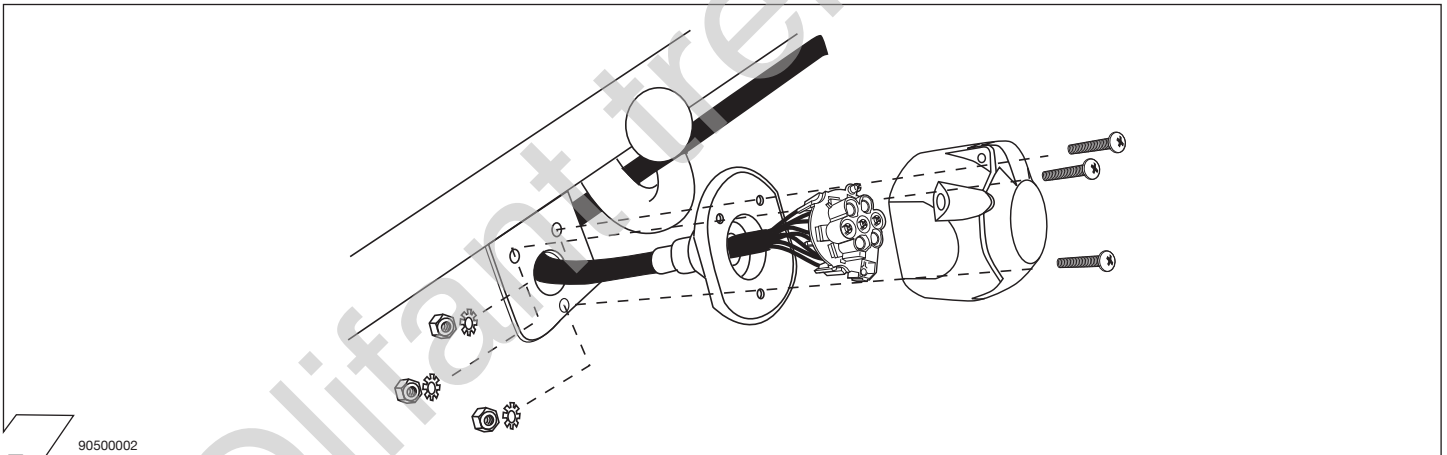

15

	GB	D	E	F	I	P	NL	DK	N	S	FIN	CZ	H	PL
BK	Black	Schwarz	Negro	Noir	Nero	Preto	Zwart	Sort	Svart	Svart	Musta	Černá	Fekete	Czarny
RD	Red	Rot	Rojo	Rouge	Rosso	Vermelho	Rood	Röd	Röd	Röd	Punainen	Červená	Piros	Czerwony
GN	Green	Grün	Verde	Vert	Verde	Verde	Groen	Grøn	Grønt	Grøn	Vihreä	Zelená	Zöld	Zielony
OR	Orange	Orange	Naranja	Orange	Arancione	Laranja	Oranje	Orange	Orange	Orange	Oranssi	Oranzová	Narancs	Pomarańczowy
VT	Violet	Violett	Violeta	Violet	Viola	Violeta	Violet	Violet	Fiolett	Violett	Violetti	Fialová	Ibolya	Fioletowy
PK	Pink	Pink	Pink	Rose	Rosa	Cor-de-Rosa	Paars	Pink	Pink	Rosa	Pinkki	Růžová	Rózsaszín	Różowy
BL	Blue	Blau	Azul	Bleu	Blu	Azul	Blauw	Blå	Blått	Blå	Sininen	Modrá	Kék	Niebieski
YL	Yellow	Gelb	Amarillo	Jaune	Giallo	Amarelo	Geel	Gul	Gult	Gul	Keltainen	Zlutá	Sárga	Żółty
WT	White	Weiss	Blanco	Blanc	Bianco	Branco	Wit	Hvid	Hvitt	Vit	Valkoinen	Bílá	Fehér	Biały
BR	Brown	Braun	Marrón	Brun	Marrone	Marrom	Bruin	Brun	Brunt	Brun	Ruskea	Hnědá	Barna	Brazowy
GY	Grey	Grau	Gris	Gris	Grigio	Cinzeno	Grijs	Grå	Grått	Grå	Harmaa	Sedá	Szürke	Szary

16