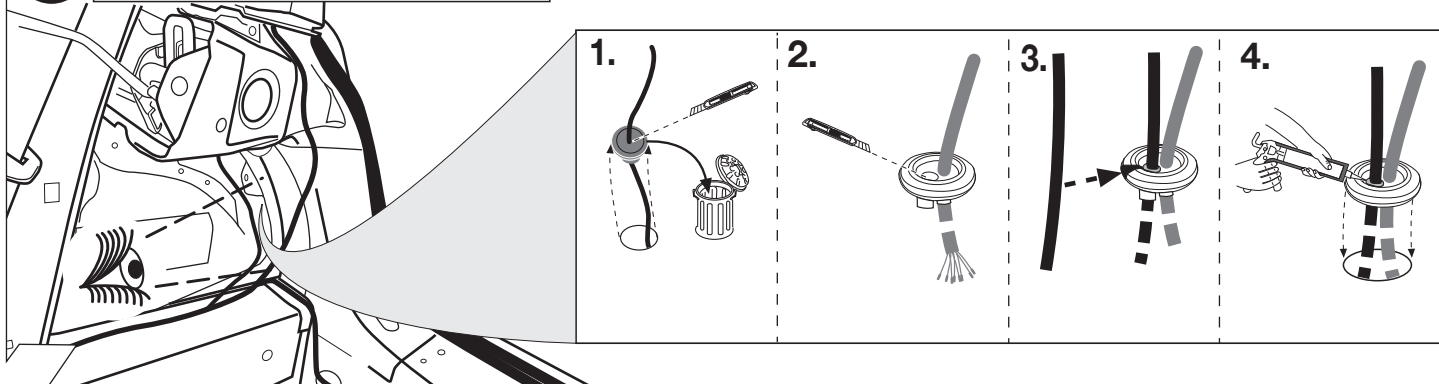

(R) Limousine R56 11/06 →