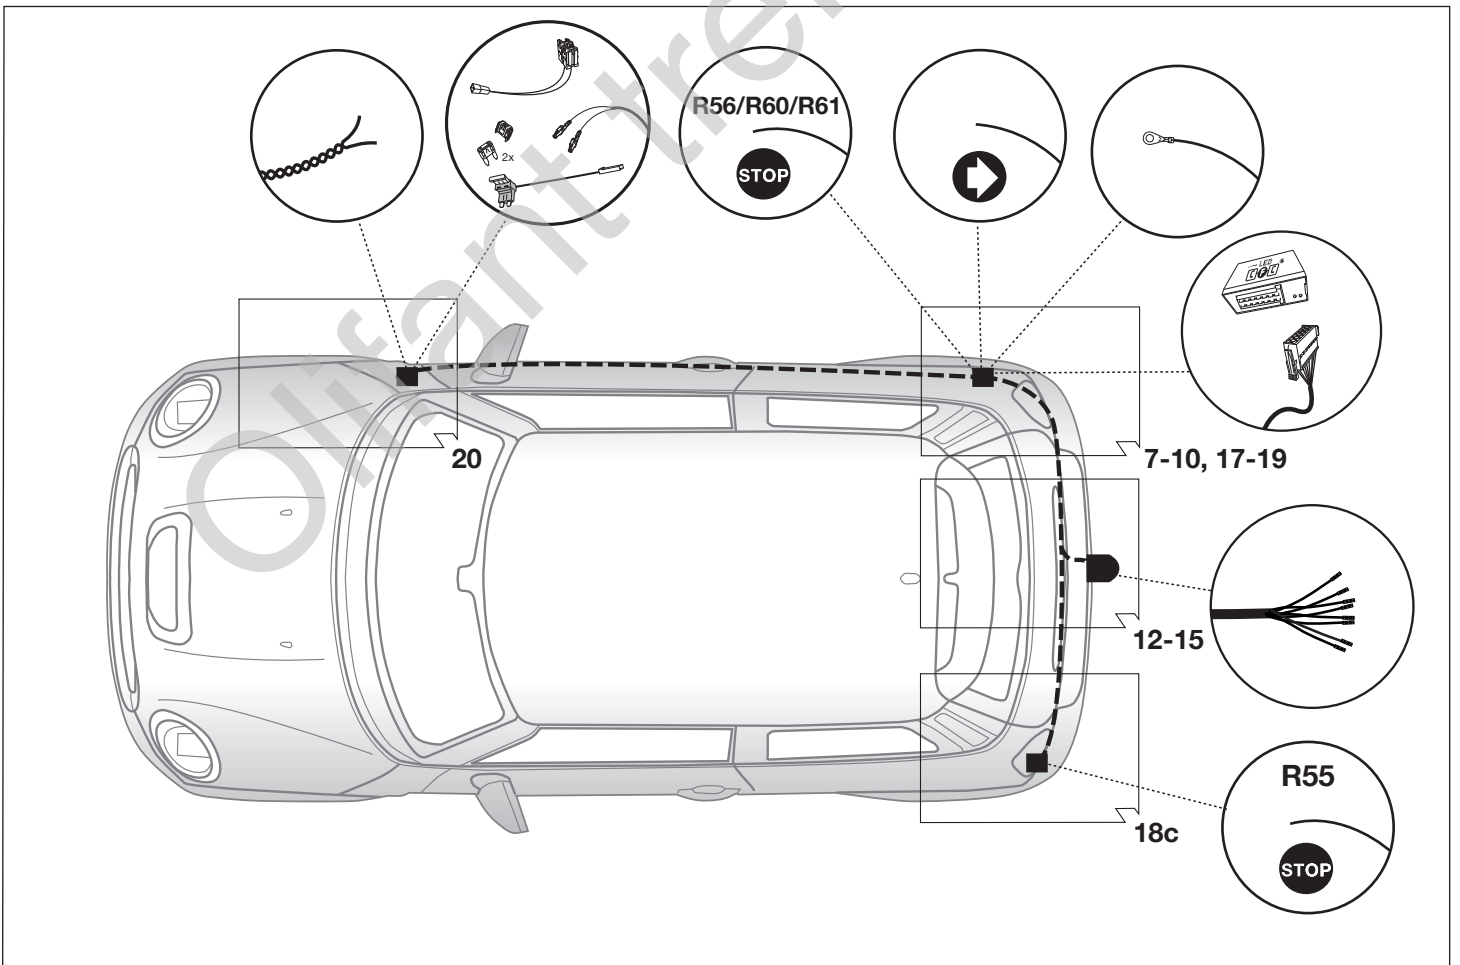

Electric wiring kit for towbars / 7-pin / 12 Volt / ISO 1724

Fitting instructions

Faisceau pour attelage / 7 broches / 12 Volt / ISO 1724

Instructions de montage

Cablaggio elettrico per ganci di traino / 7 poli / 12 Volt / ISO 1724

Istruzione di montaggio

Kits eléctricos para enganches de remolques / 7 pins / 12 Volt / ISO 1724

Instrucciones de montaje

Elektro-inbouwset voor aanhangerkoppeling / 7-polig / 12 Volt / ISO 1724

Montagehandleiding