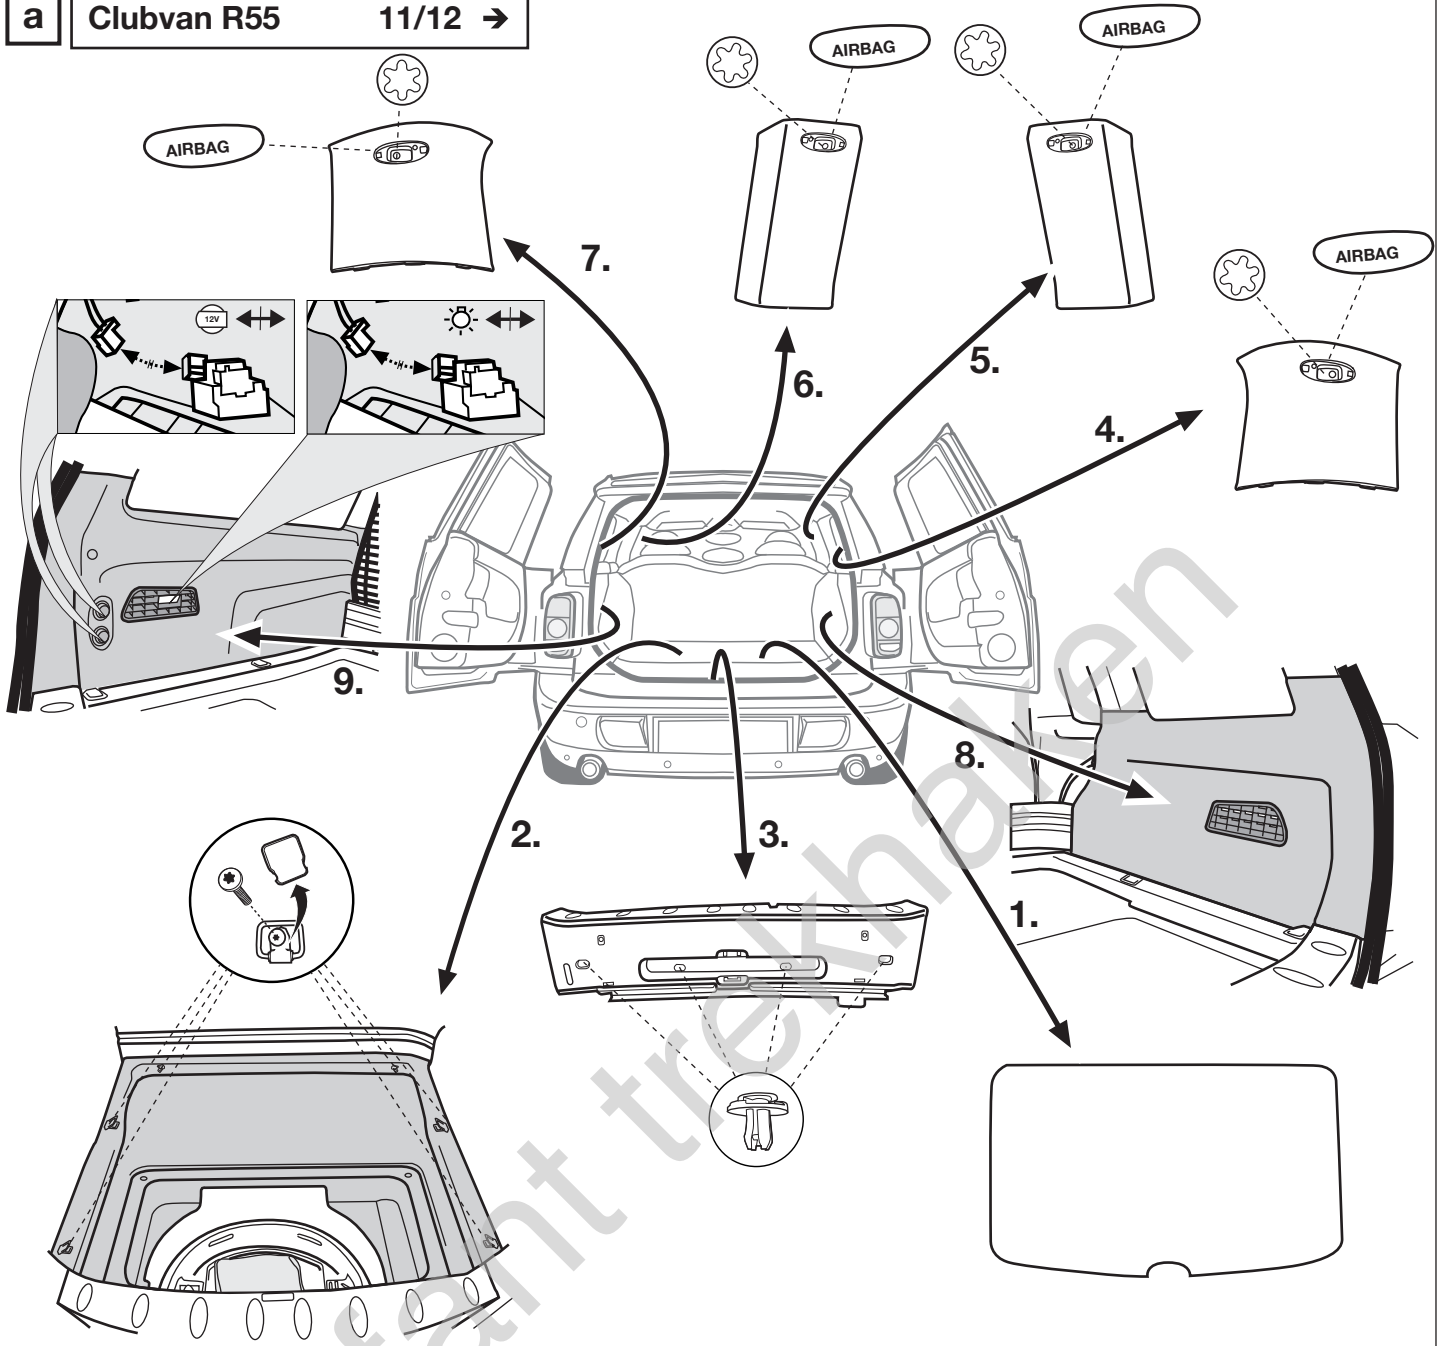

a Clubvan R55 11/12 →