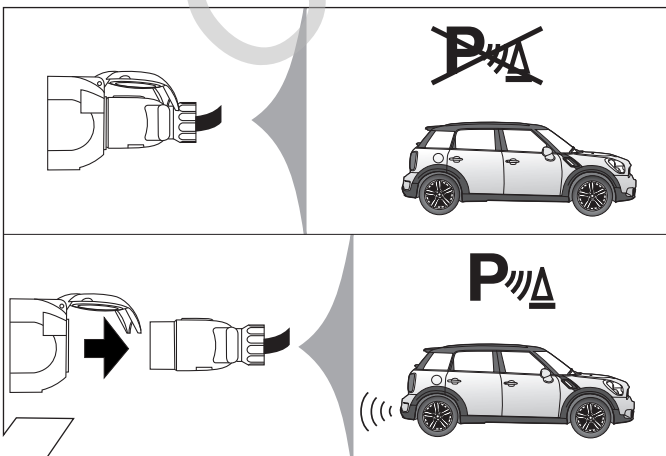

21

90500004

22

OPTIONAL

Trailer Simulator for 7- and 13-pin Sockets

Part-no. 50400107J

23

24

Optional: Adapter socket 62400001

25

26

27