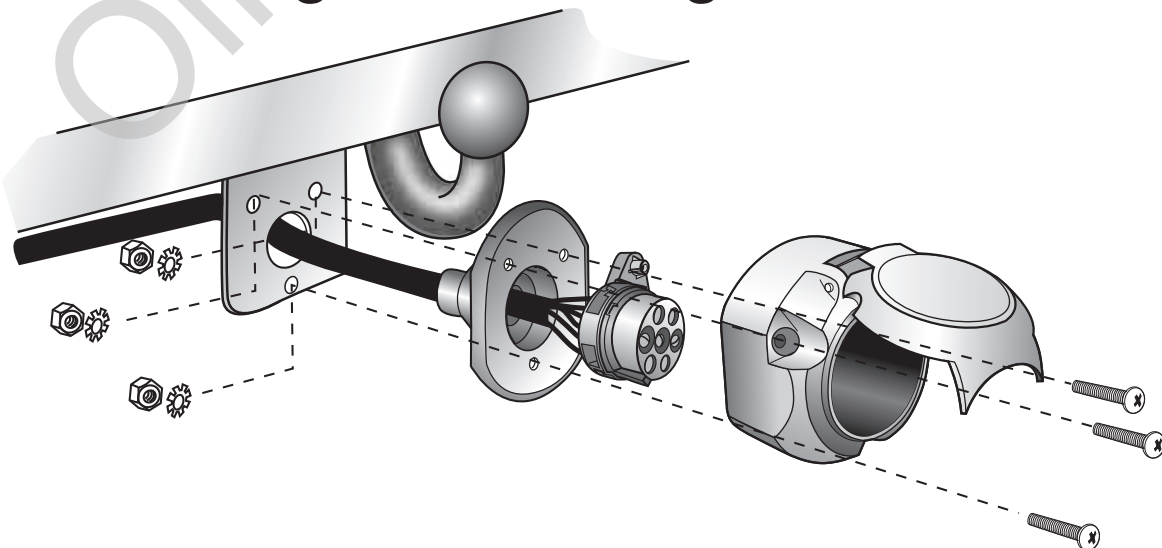

Electric wiring kit for towbars / 7-pin / 12 Volt / ISO 1724

Fitting instructions

Faisceau pour attelage / 7 broches / 12 Volt / ISO 1724

Instructions de montage

Cablaggio elettrico per ganci di traino / 7 poli / 12 Volt / ISO 1724

Istruzione di montaggio

Kits eléctricos para enganches de remolques / 7 pins / 12 Volt / ISO 1724

Instrucciones de montaje

Elektro-inbouwset voor aanhangerkoppeling / 7-polig / 12 Volt / ISO 1724

Montagehandleiding