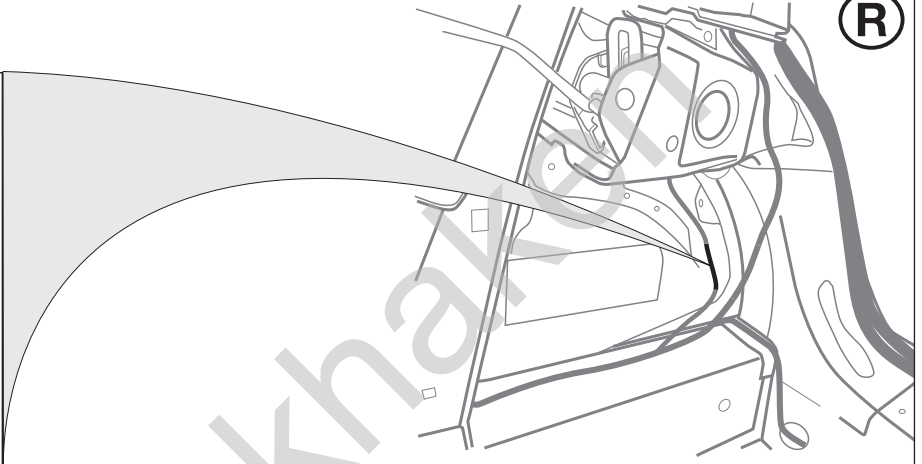

Wichtig!
Unbedingt Hinweise
aus Bild 1 beachten!

Important!
Please note
informations
in picture 1!

b

c

d