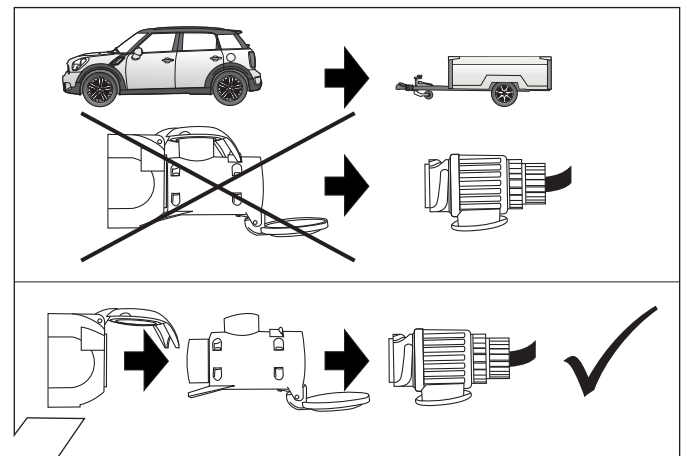

21

90500004

22

OPTIONAL

Trailer Simulator for 7- and 13-pin Sockets

Part-no. 50400107J

23

24

Optional: Adapter socket 62400001

25

26

27