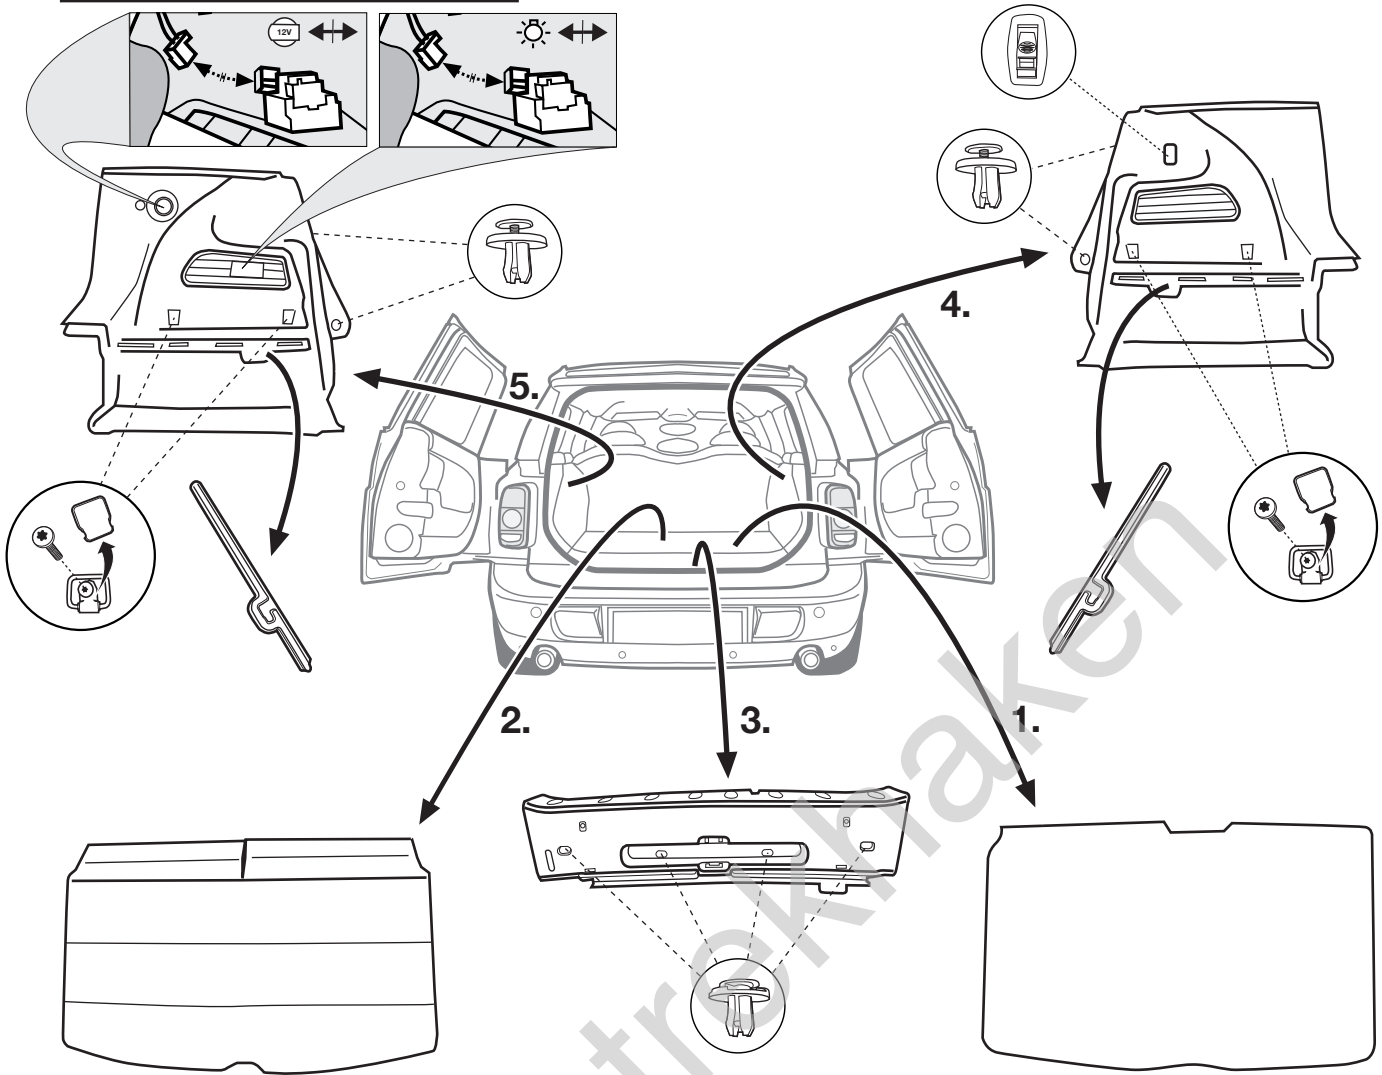

Electric wiring kit for towbars / 7-pin / 12 Volt / ISO 1724

Fitting instructions

Faisceau pour attelage / 7 broches / 12 Volt / ISO 1724

Instructions de montage

Cablaggio elettrico per ganci di traino / 7 poli / 12 Volt / ISO 1724

Istruzione di montaggio

Kits eléctricos para enganches de remolques / 7 pins / 12 Volt / ISO 1724

Instrucciones de montaje

Elektro-inbouwset voor aanhangerkoppeling / 7-polig / 12 Volt / ISO 1724

Montagehandleiding