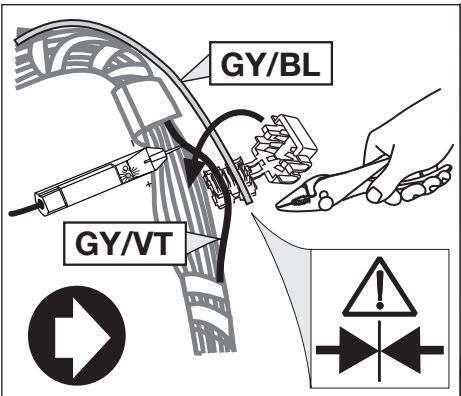

Electric wiring kit for towbars / 7-pin / 12 Volt / ISO 1724

Fitting instructions

Faisceau pour attelage / 7 broches / 12 Volt / ISO 1724

Instructions de montage

Cablaggio elettrico per ganci di traino / 7 poli / 12 Volt / ISO 1724

16

Wichtig!
Unbedingt Hinweise
aus Bild 1 beachten!

Important!
Please note
informations
in picture 1!

b

c

d

Wichtig!
Unbedingt Hinweise
aus Bild 1 beachten!

Important!
Please note
informations
in picture 1!

b

c

d

a Countryman R60 09/10 → Paceman R61 03/13 →

(R)

Wichtig!
Unbedingt Hinweise
aus Bild 1 beachten!

Important!
Please note
informations
in picture 1!

b

Important!
Please note informations in picture 1!

(R)

(R)

Wichtig!
Die Sicherungsbrücke darf nicht in entgegengesetzter Richtung eingebaut werden!

Important!
Please do not mount the fuse tap and its wiring output in the other direction!