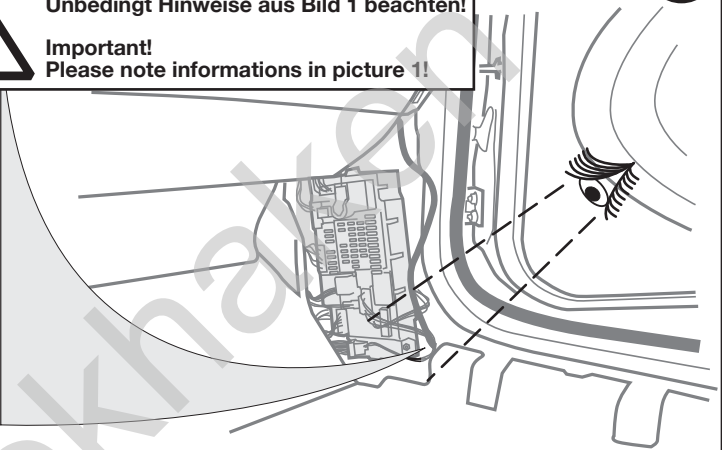

(R)

c Paceman R61 03/13 →

Countryman R60 09/10 → **(R)**

d

(R)

(R)

(R)

Wichtig!
Unbedingt Hinweise aus Bild 1 beachten!

Important!
Please note informations in picture 1!

(R)

(R)

Wichtig!
Die Sicherungsbrücke darf nicht in entgegengesetzter Richtung eingebaut werden!

Important!
Please do not mount the fuse tap and its wiring output in the other direction!