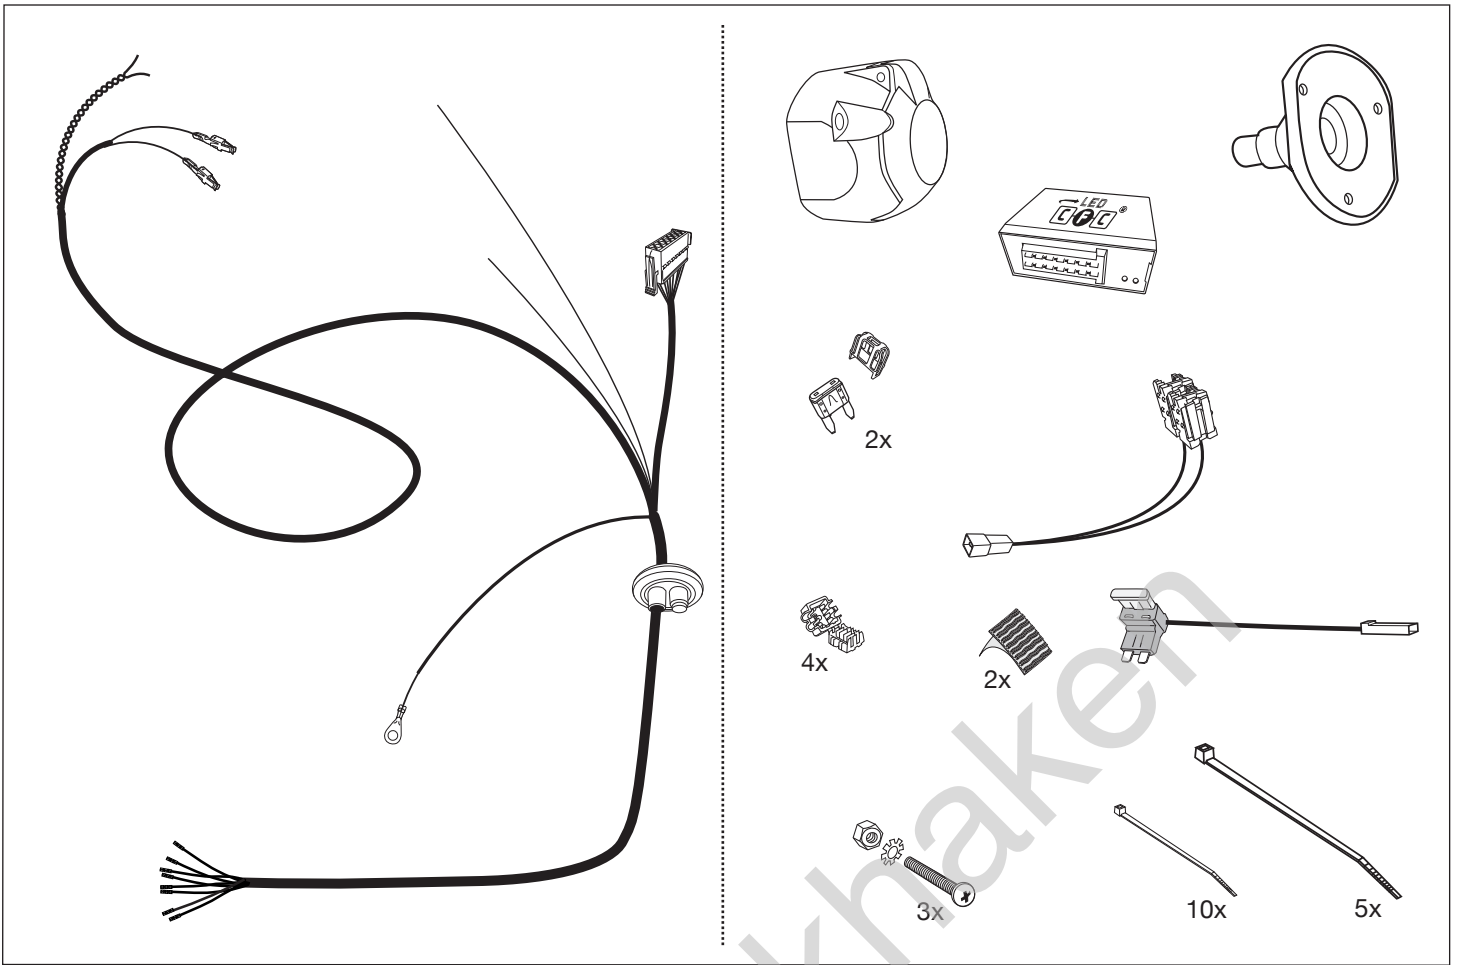

Electric wiring kit for towbars / 7-pin / 12 Volt / ISO 1724

Fitting instructions

Faisceau pour attelage / 7 broches / 12 Volt / ISO 1724

Instructions de montage

Cablaggio elettrico per ganci di traino / 7 poli / 12 Volt / ISO 1724

Istruzione di montaggio

Kits eléctricos para enganches de remolques / 7 pins / 12 Volt / ISO 1724

Instrucciones de montaje

Elektro-inbouwset voor aanhangerkoppeling / 7-polig / 12 Volt / ISO 1724

Montagehandleiding