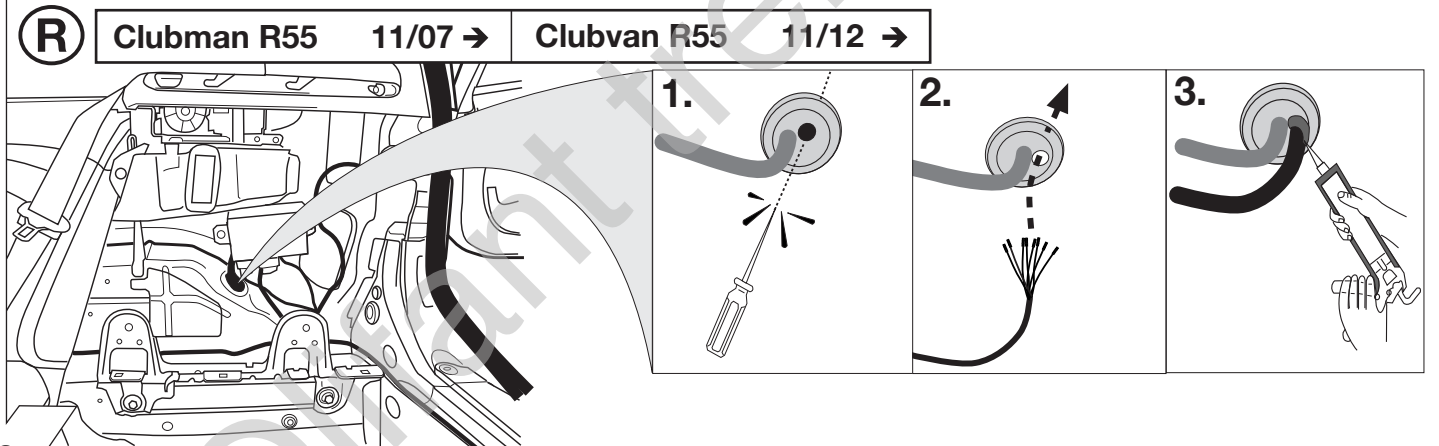

(R) Clubman R55 11/07 → Clubvan R55 11/12 →