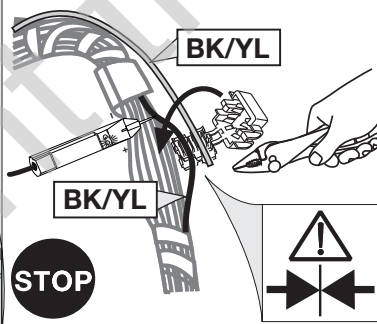

c Paceman R61 03/13 →

Countryman R60 09/10 → **(R)**