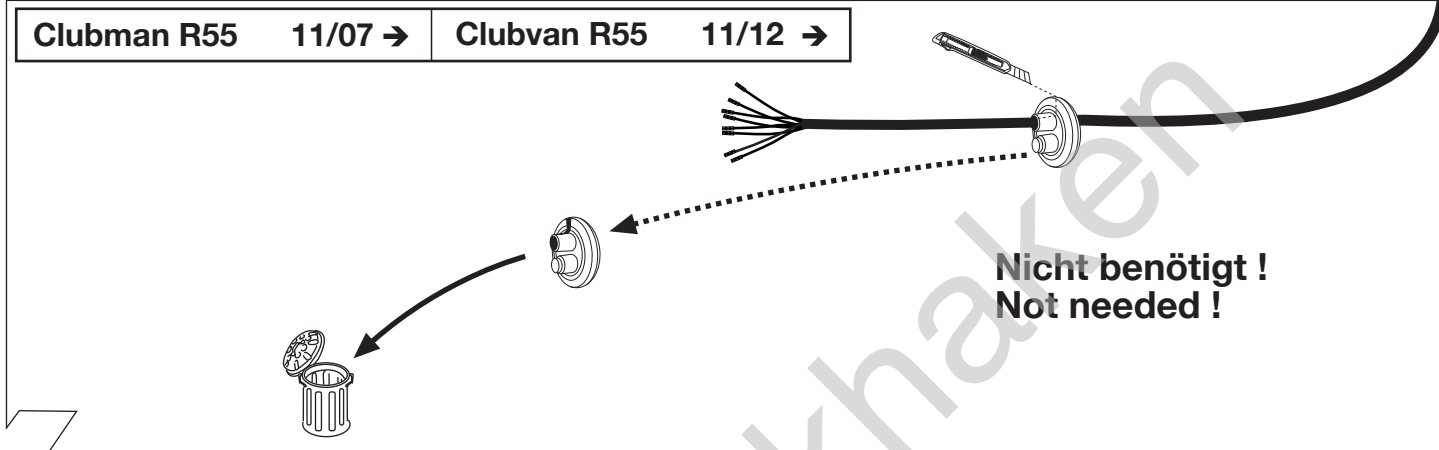

Clubman R55 11/07 → Clubvan R55 11/12 →