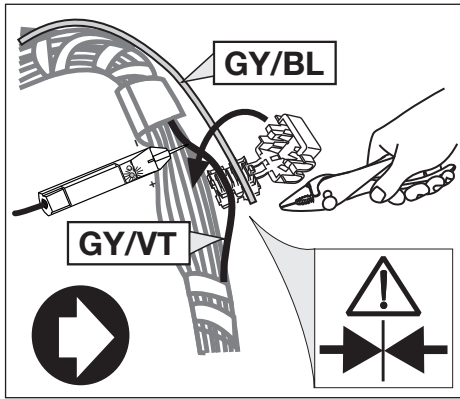

Electric wiring kit for towbars / 7-pin / 12 Volt / ISO 1724

Fitting instructions

Faisceau pour attelage / 7 broches / 12 Volt / ISO 1724

Instructions de montage

Cablaggio elettrico per ganci di traino / 7 poli / 12 Volt / ISO 1724

b

c

d

a Countryman R60 09/10 → Paceman R61 03/13 →

(R)

Wichtig!
Unbedingt Hinweise
aus Bild 1 beachten!

Important!
Please note
informations
in picture 1!

b

(R)

c Paceman R61 03/13 →

Countryman R60 09/10 → **(R)**

d

(R)

(R)

(R)

Wichtig!
Unbedingt Hinweise aus Bild 1 beachten!

Important!
Please note informations in picture 1!

(R)

(R)

Wichtig!
Die Sicherungsbrücke darf nicht in entgegengesetzter Richtung eingebaut werden!

Important!
Please do not mount the fuse tap and its wiring output in the other direction!