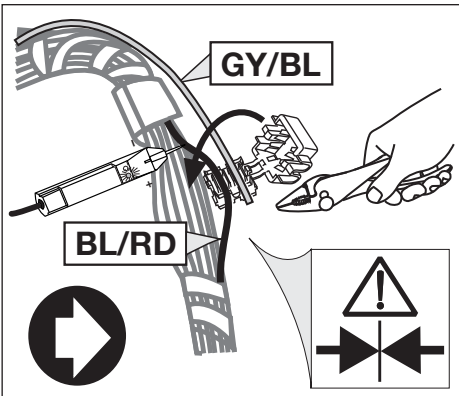

Electric wiring kit for towbars / 7-pin / 12 Volt / ISO 1724

Fitting instructions

Faisceau pour attelage / 7 broches / 12 Volt / ISO 1724

Instructions de montage

Cablaggio elettrico per ganci di traino / 7 poli / 12 Volt / ISO 1724

Istruzione di montaggio

Kits eléctricos para enganches de remolques / 7 pins / 12 Volt / ISO 1724

Instrucciones de montaje

Elektro-inbouwset voor aanhangerkoppeling / 7-polig / 12 Volt / ISO 1724

Montagehandleiding

16

Wichtig!
Unbedingt Hinweise
aus Bild 1 beachten!

Important!
Please note
informations
in picture 1!

b

c

d

Wichtig!
Unbedingt Hinweise
aus Bild 1 beachten!

Important!
Please note
informations
in picture 1!

Important!
Please note informations in picture 1!

(R)

(R)

Wichtig!
Die Sicherungsbrücke darf nicht in entgegengesetzter Richtung eingebaut werden!

Important!
Please do not mount the fuse tap and its wiring output in the other direction!