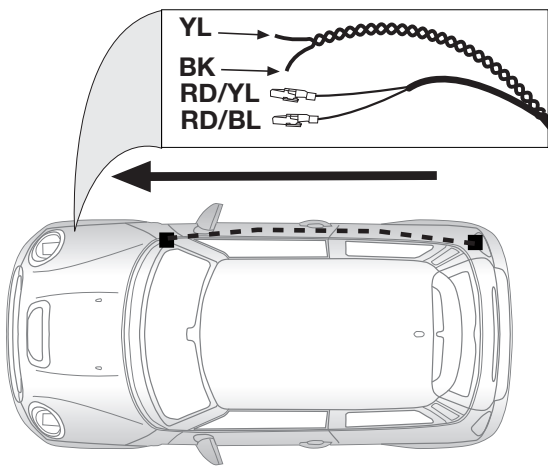

(R)

c Paceman R61 03/13 →

Countryman R60 09/10 → **(R)**

d

(R)

(R)

(R)

Wichtig!
Unbedingt Hinweise aus Bild 1 beachten!

Important!
Please note informations in picture 1!

(R)

(R)

Wichtig!
Die Sicherungsbrücke darf nicht in entgegengesetzter Richtung eingebaut werden!

Important!
Please do not mount the fuse tap and its wiring output in the other direction!