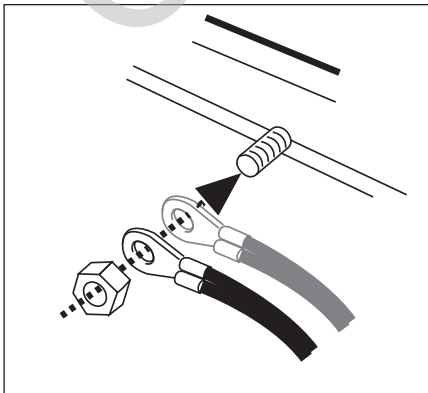

(R)

c Paceman R61 03/13 →

Countryman R60 09/10 → **(R)**

d

(R)

(R)

(R)

Wichtig!
Unbedingt Hinweise aus Bild 1 beachten!

Important!
Please note informations in picture 1!

(R)

(R)

Wichtig!
Die Sicherungsbrücke darf nicht in entgegengesetzter Richtung eingebaut werden!

Important!
Please do not mount the fuse tap and its wiring output in the other direction!