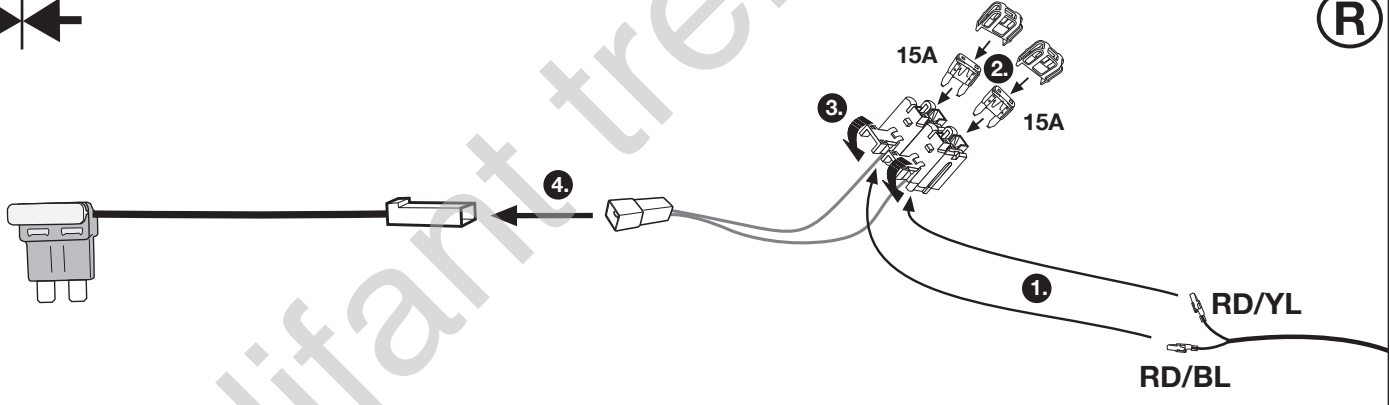

(R)

c Paceman R61 03/13 →

Countryman R60 09/10 → **(R)**

d

(R)

(R)

(R)

Wichtig!
Unbedingt Hinweise aus Bild 1 beachten!

Important!
Please note informations in picture 1!

(R)

(R)

Wichtig!
Die Sicherungsbrücke darf nicht in entgegengesetzter Richtung eingebaut werden!

Important!
Please do not mount the fuse tap and its wiring output in the other direction!