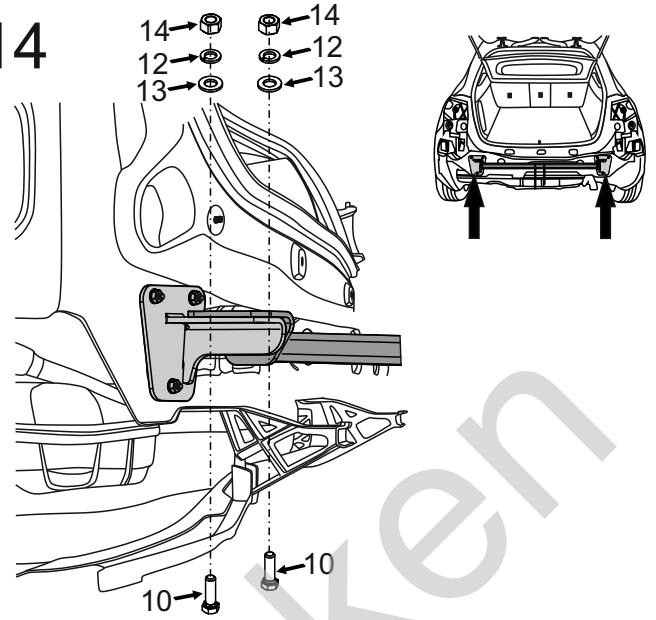

13

14

15

16

Mercedes A Klasa (5D)
Mercedes B Klasa

(mm)

17 Mercedes A Klasa AMG Line (5D) (mm)
Mercedes B Klasa AMG Line

18

Mercedes A Klasa (4D)
Mercedes A Klasa (4D) AMG Line