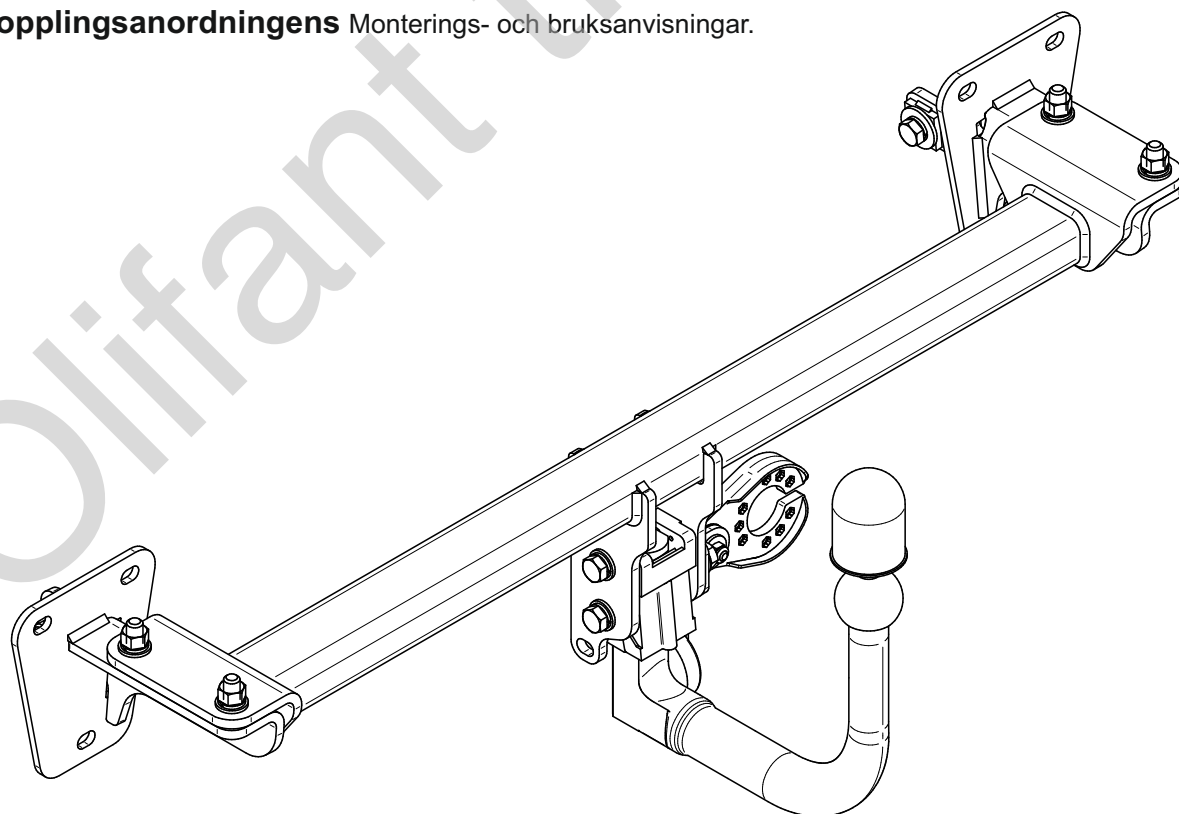

(12/2018 - →)

- PL** Urządzenie sprzęgające Instrukcja montażu i eksploatacji
- GB** Coupling device Installation and operating instructions
- D** Kupplungsvorrichtung Montage- und Gebrauchsanleitung
- ES** Del dispositivo de acoplamiento Las instrucciones de instalación y de operación
- RU** Тягово-сцепное устройство Инструкция по установке и эксплуатации
- FR** Dispositif d'accouplement Notice de montage et d'utilisation
- IT** Dispositivo accoppiamento Istruzioni di montaggio
- CZ** Spojovacího zařízení Tažné Návod na montáž a použití
- RO** Dispozitiv de cuplare Instrucția de montaj și exploatare
- SE** Kopplingsanordningens Monterings- och bruksanvisningar.

Typ: M-164

F

E20 55R-02 5830-01

D = 10,0kN

S = 100kg

1		x1
2		x1
3		x1
4		x1
5		x1
6		x1

7		Ø34/Ø12,5x3	x2
8		Ø20/Ø12,5x15	x1
9		M12x25 (PN/M-82105) (8.8)	x3
10		M12x40 (PN/M-82105) (8.8)	x6
11		M12x45 (PN/M-82105) (8.8)	x1
12		Ø12,2	x10
13		Ø13,0	x8
14		M12 (8)	x4