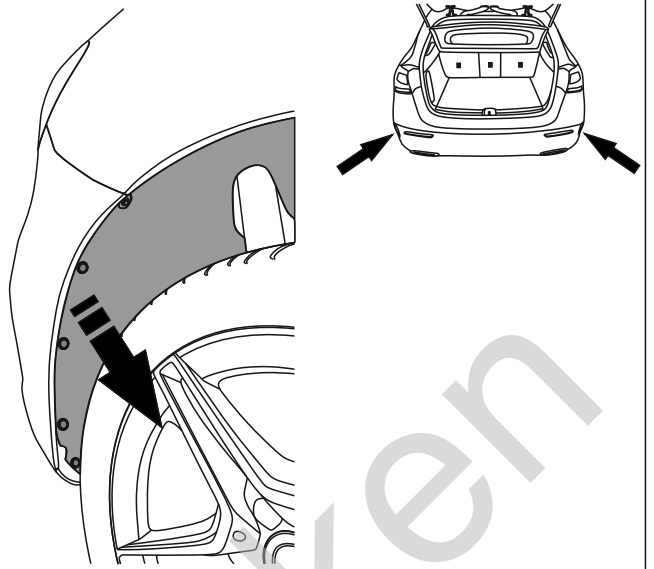

Typ: M-164

F

E20 55R-02 5830-01

D = 10,0kN

S = 100kg

1		x1
2		x1
3		x1
4		x1
5		x1
6		x1

7		Ø34/Ø12,5x3	x2
8		Ø20/Ø12,5x15	x1
9		M12x25 (PN/M-82105) (8.8)	x3
10		M12x40 (PN/M-82105) (8.8)	x6
11		M12x45 (PN/M-82105) (8.8)	x1
12		Ø12,2	x10
13		Ø13,0	x8
14		M12 (8)	x4

8.8	
M6 - 10 (Nm)	M12 - 85 (Nm)
M8 - 25 (Nm)	M14 - 135 (Nm)
M10 - 50 (Nm)	M16 - 200 (Nm)

1

2

3

4

5

6

13