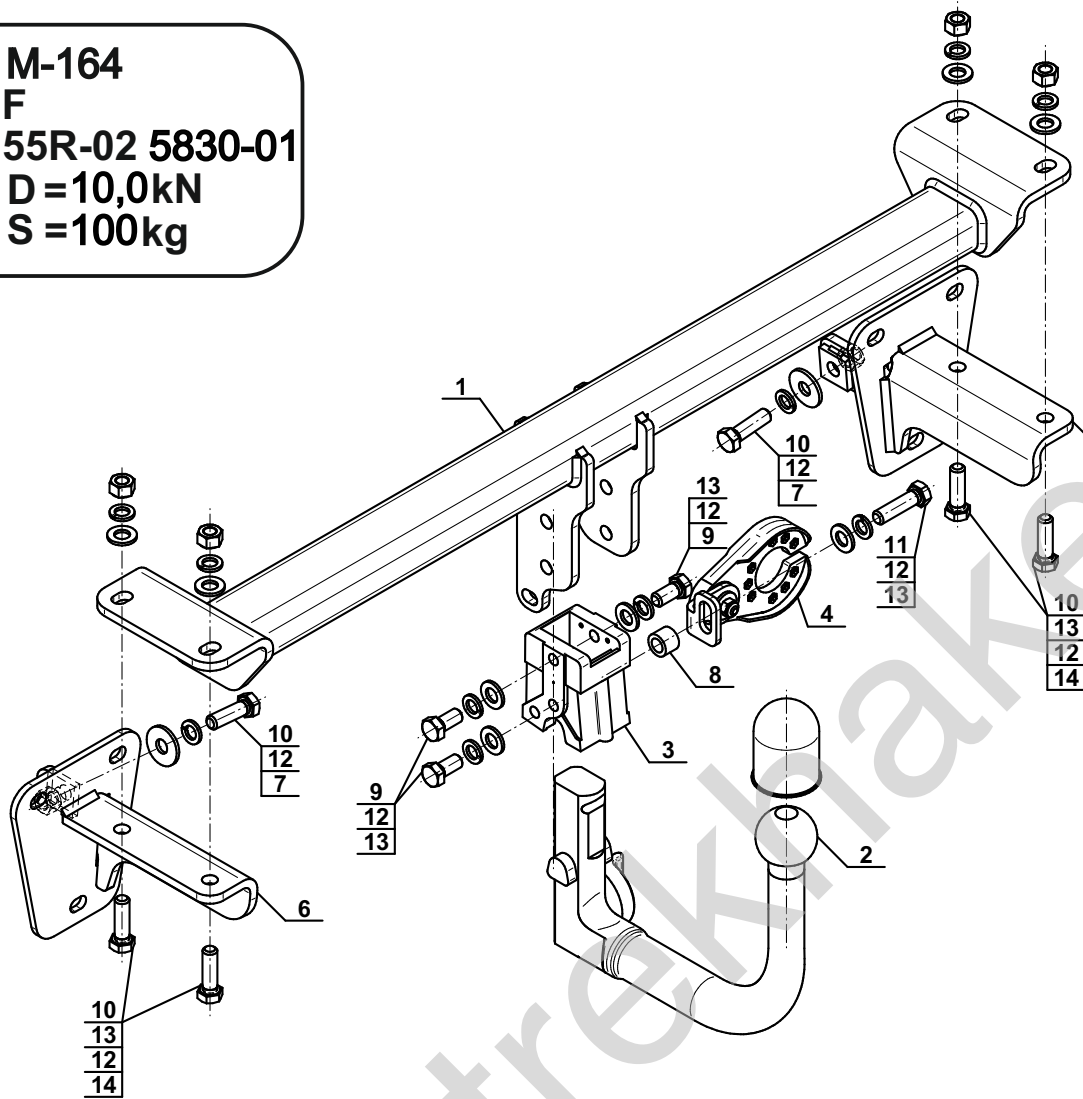

(12/2018 - →)

- PL** Urządzenie sprzęgające Instrukcja montażu i eksploatacji
- GB** Coupling device Installation and operating instructions
- D** Kupplungsvorrichtung Montage- und Gebrauchsanleitung
- ES** Del dispositivo de acoplamiento Las instrucciones de instalación y de operación
- RU** Тягово-сцепное устройство Инструкция по установке и эксплуатации
- FR** Dispositif d'accouplement Notice de montage et d'utilisation
- IT** Dispositivo accoppiamento Istruzioni di montaggio
- CZ** Spojovacího zařízení Tažné Návod na montáž a použití
- RO** Dispozitiv de cuplare Instrucția de montaj și exploatare
- SE** Kopplingsanordningens Monterings- och bruksanvisningar.

Typ: M-164

F

E20 55R-02 5830-01

D = 10,0kN

S = 100kg

1		x1
2		x1
3		x1
4		x1
5		x1
6		x1

7		Ø34/Ø12,5x3	x2
8		Ø20/Ø12,5x15	x1
9		M12x25 (PN/M-82105) (8.8)	x3
10		M12x40 (PN/M-82105) (8.8)	x6
11		M12x45 (PN/M-82105) (8.8)	x1
12		Ø12,2	x10
13		Ø13,0	x8
14		M12 (8)	x4

8.8	
M6 - 10 (Nm)	M12 - 85 (Nm)
M8 - 25 (Nm)	M14 - 135 (Nm)
M10 - 50 (Nm)	M16 - 200 (Nm)

1

2

3

4

5

6

13