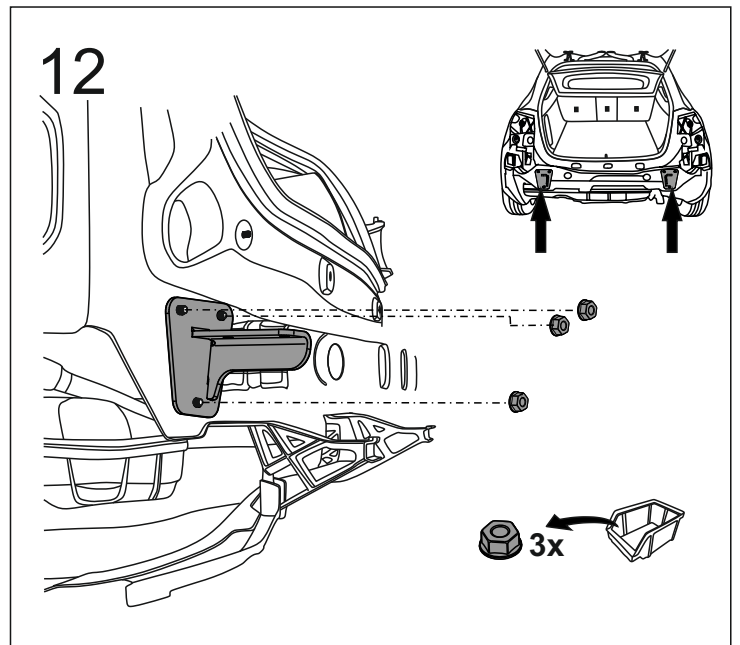

Typ: M-164

F

E20 55R-02 5830-01

D = 10,0kN

S = 100kg

1		x1
2		x1
3		x1
4		x1
5		x1
6		x1

7		Ø34/Ø12,5x3	x2
8		Ø20/Ø12,5x15	x1
9		M12x25 (PN/M-82105) (8.8)	x3
10		M12x40 (PN/M-82105) (8.8)	x6
11		M12x45 (PN/M-82105) (8.8)	x1
12		Ø12,2	x10
13		Ø13,0	x8
14		M12 (8)	x4

8.8	
M6 - 10 (Nm)	M12 - 85 (Nm)
M8 - 25 (Nm)	M14 - 135 (Nm)
M10 - 50 (Nm)	M16 - 200 (Nm)

1

2

3

4

5

6

13