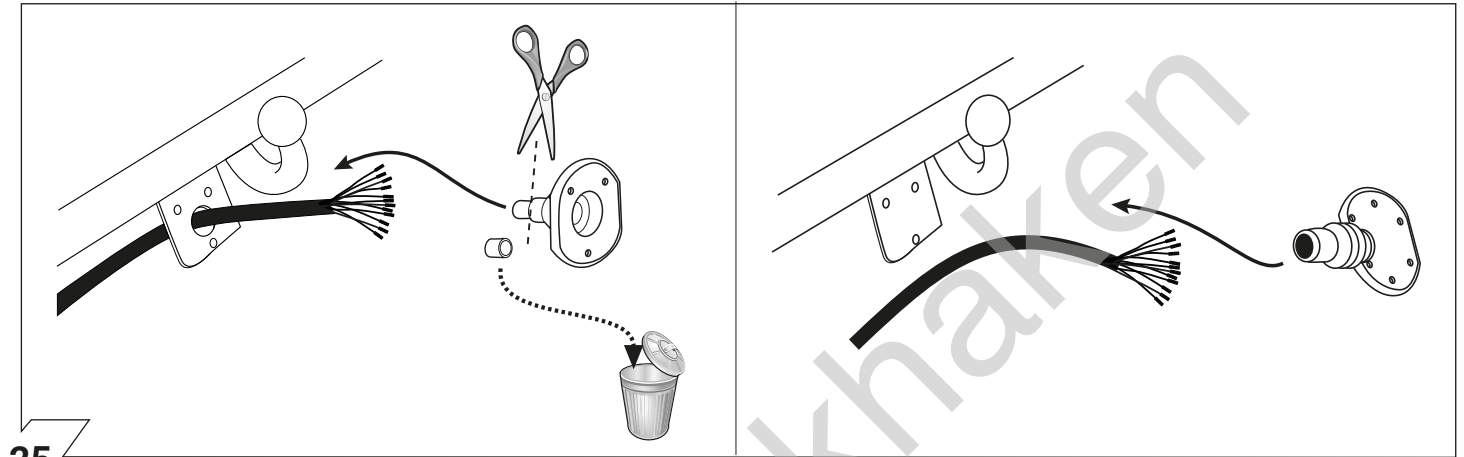

21

22

23

24

25

ISO 11446	Belegung der Steckdose / Maximale Ausgangsleistung Socket configuration / Maximum power output Correspondance des contacts de la prise / Puissance de sortie maximale Abbinamento della presa / Uscita di alimentazione massima Indeling van de stekkerdoos / maximaal uitgangsvermogen		
	1/L	BK/WT	21W
	2	WT	42W
	3/31	BR	
	4/R	BK/GN	21W
	5/58-R	GY/RD	52W
	6/54	BK/RD	63W
	7/58-L	GY/BK	52W
	8	BL/RD	42W
	9	RD	240W
	10	YL	180W
	11	YL/BR	
	12		
	13	RD/BR	