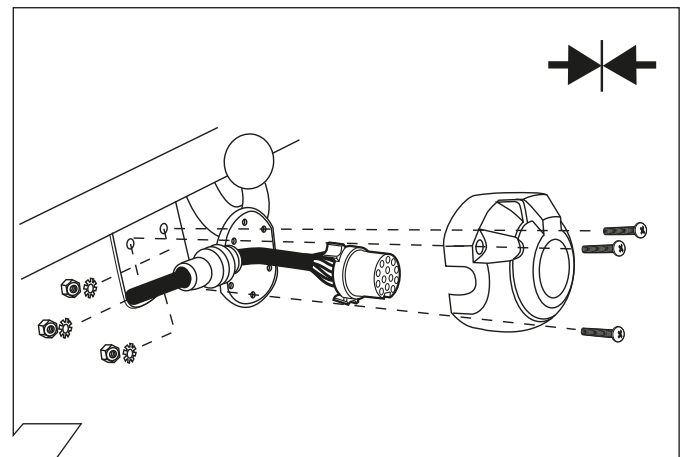

24

25

ISO 11446	Belegung der Steckdose / Maximale Ausgangsleistung Socket configuration / Maximum power output Correspondance des contacts de la prise / Puissance de sortie maximale Abbinamento della presa / Uscita di alimentazione massima Indeling van de stekkerdoos / maximaal uitgangsvermogen		
	1/L	BK/WT	21W
	2	WT	42W
	3/31	BR	
	4/R	BK/GN	21W
	5/58-R	GY/RD	52W
	6/54	BK/RD	63W
	7/58-L	GY/BK	52W
	8	BL/RD	42W
	9	RD	240W
	10	YL	180W
	11	YL/BR	
	12		
	13	RD/BR	

26

27

28