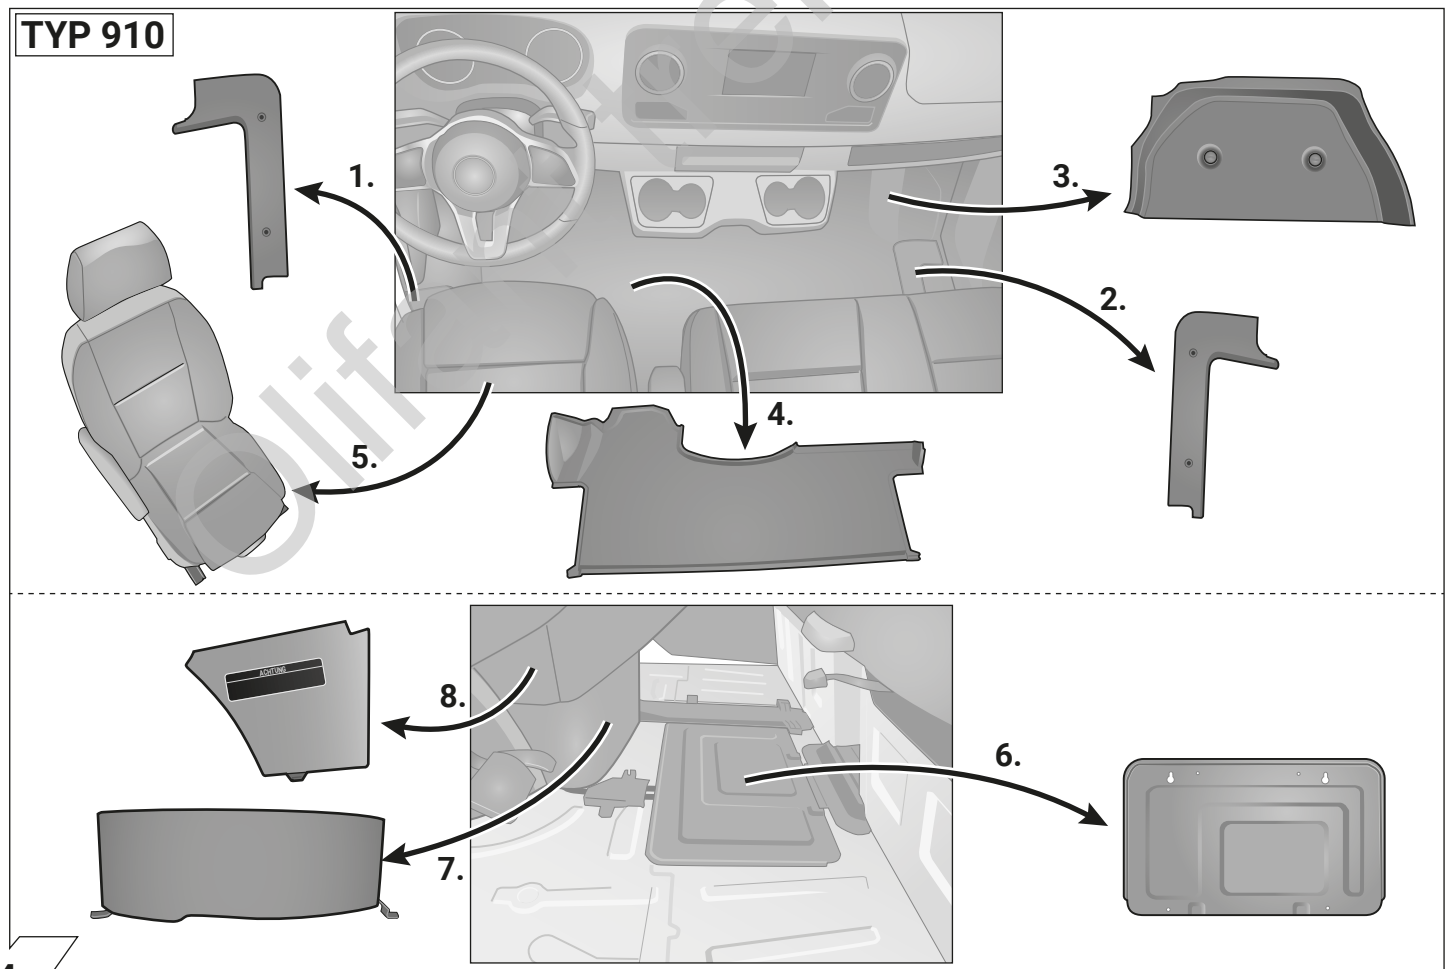

Sprinter VS30 Dropside/Chassis cab 06/18 →

Sprinter VS30 Crew/Tourer 06/18 →

Sprinter VS30 Panel van 06/18 →

D

Produktübersicht
Elektro-Einbausatz für Anhängerkupplung / 13-polig / 12 Volt / ISO 11446

GB

Product overview
Electric wiring kit for towbars / 13-pin / 12 Volt / ISO 11446

F

Aperçu des produits
Faisceau pour attelage / 13 broches / 12 Volt / ISO 11446

I

Cerrellata dei prodotti
Cablaggio elettrico per ganci di traino / 13 poli / 12 Volt / ISO 11446

E

Descrpción del producto
Kits eléctricos para enganches de remolques / 13 pins / 12 Volt / ISO 11446

NL

Productoverzicht
Elektro-inbouwset voor aanhangerkoppeling / 13-polig / 12 Volt / ISO 11446

1

2

3

4

7

8