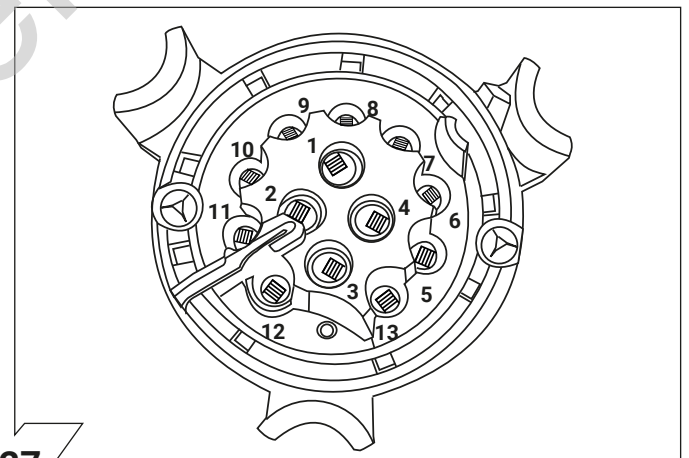

24

25

ISO 11446	Belegung der Steckdose / Maximale Ausgangsleistung Socket configuration / Maximum power output Correspondance des contacts de la prise / Puissance de sortie maximale Abbinamento della presa / Uscita di alimentazione massima Indeling van de stekkerdoos / maximaal uitgangsvermogen		
	1/L	BK/WT	21W
	2	WT	42W
	3/31	BR	
	4/R	BK/GN	21W
	5/58-R	GY/RD	52W
	6/54	BK/RD	63W
	7/58-L	GY/BK	52W
	8	BL/RD	42W
	9	RD	240W
	10	YL	180W
	11	YL/BR	
	12		
	13	RD/BR	

26

27

28