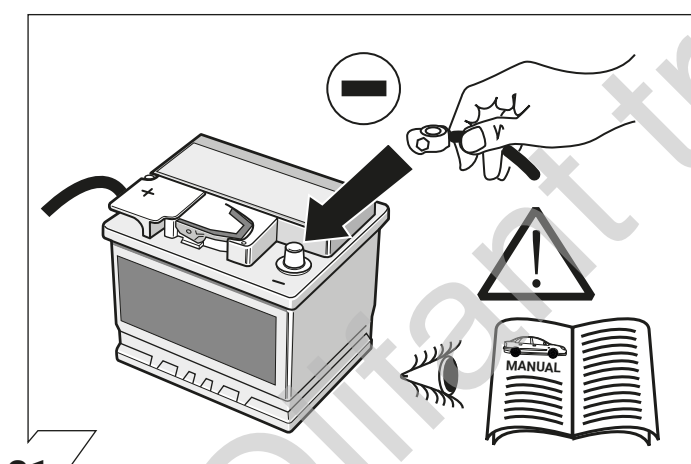

Codierung Steuergerät
Code Control unit
Codage dispositif de commande
Codifica dispositivo di controllo
Bedieningsapparaat coderen
Controlor de codificacion

→ **39 - 41**

32

OPTIONAL

Trailer Simulator
for
7- and 13-pin
Sockets

33