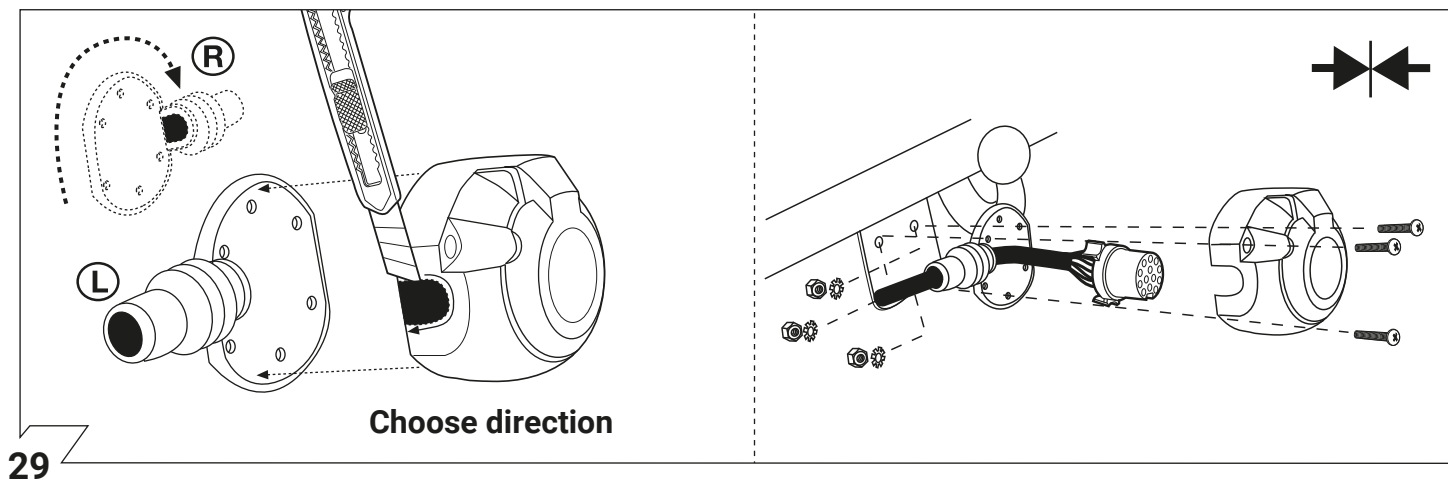

30

	GB	D	E	F	I	P	NL	DK	N	S	FIN	CZ	H	PL
BK	Black	Schwarz	Negro	Noir	Nero	Preto	Zwart	Sort	Svart	Svart	Musta	Černá	Fekete	Czarny
RD	Red	Rot	Rojo	Rouge	Rosso	Vermelho	Rood	Rød	Rød	Röd	Punainen	Červená	Piros	Czerwony
GN	Green	Grün	Verde	Vert	Verde	Verde	Groen	Grøn	Grønt	Grön	Vihreä	Zelená	Zöld	Zielony
OR	Orange	Orange	Naranja	Orange	Arancione	Laranja	Oranje	Orange	Orange	Orange	Oranssi	Oranzová	Narancs	Pomarańczowy
VT	Violet	Violett	Violeta	Violet	Viola	Violeta	Violet	Violet	Fiolett	Violett	Violetti	Fialová	Ibolya	Fioletowy
PK	Pink	Pink	Pink	Rose	Rosa	Cor-de-Rosa	Paars	Pink	Pink	Rosa	Pinkki	Růžová	Rózsaszín	Różowy
BL	Blue	Blau	Azul	Bleu	Blu	Azul	Blauw	Blå	Blått	Blá	Sininen	Modrá	Kék	Niebieski
YL	Yellow	Gelb	Amarillo	Jaune	Giallo	Amarelo	Geel	Gul	Gult	Gul	Keltainen	Zlutá	Sárga	Żółty
WT	White	Weiss	Blanco	Blanc	Bianco	Branco	Wit	Hvid	Hvitt	Vit	Valkoinen	Bílá	Fehér	Biały
BR	Brown	Braun	Marrón	Brun	Marrone	Marrom	Bruin	Brun	Brunt	Brun	Ruskea	Hnědá	Barna	Brazowy
GY	Grey	Grau	Gris	Gris	Grigio	Cincento	Grijs	Grå	Grått	Grå	Harmaa	Sedá	Szürke	Szary