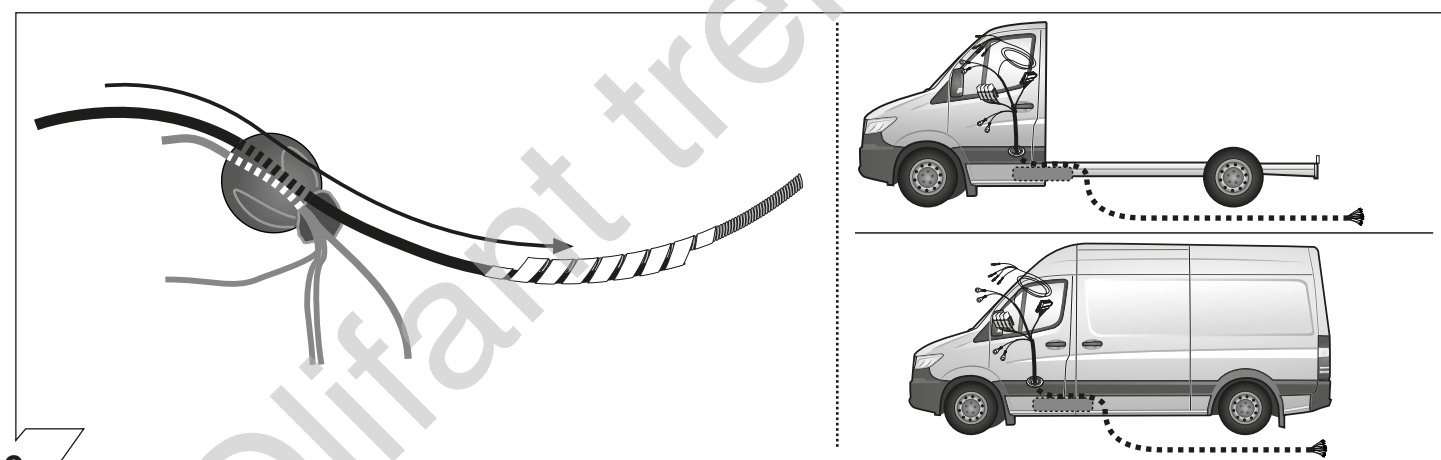

NL

Productoverzicht
Elektro-inbouwset voor aanhangerkoppeling / 13-polig / 12 Volt / ISO 11446

1

2

3

4

7

8