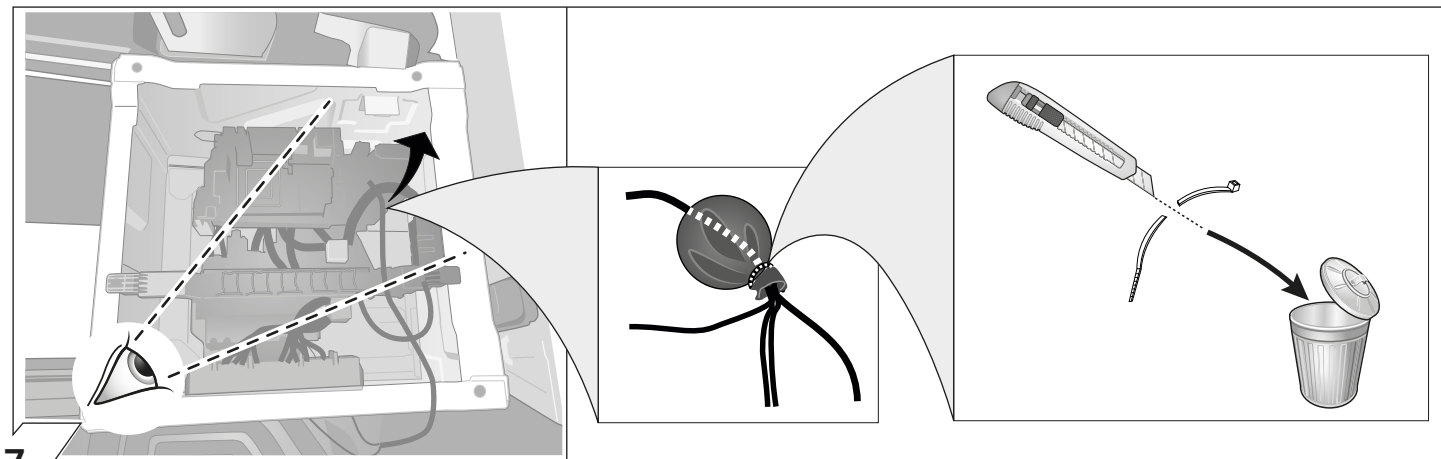

NL

Productoverzicht
Elektro-inbouwset voor aanhangerkoppeling / 13-polig / 12 Volt / ISO 11446

1

2

3

4

7

8