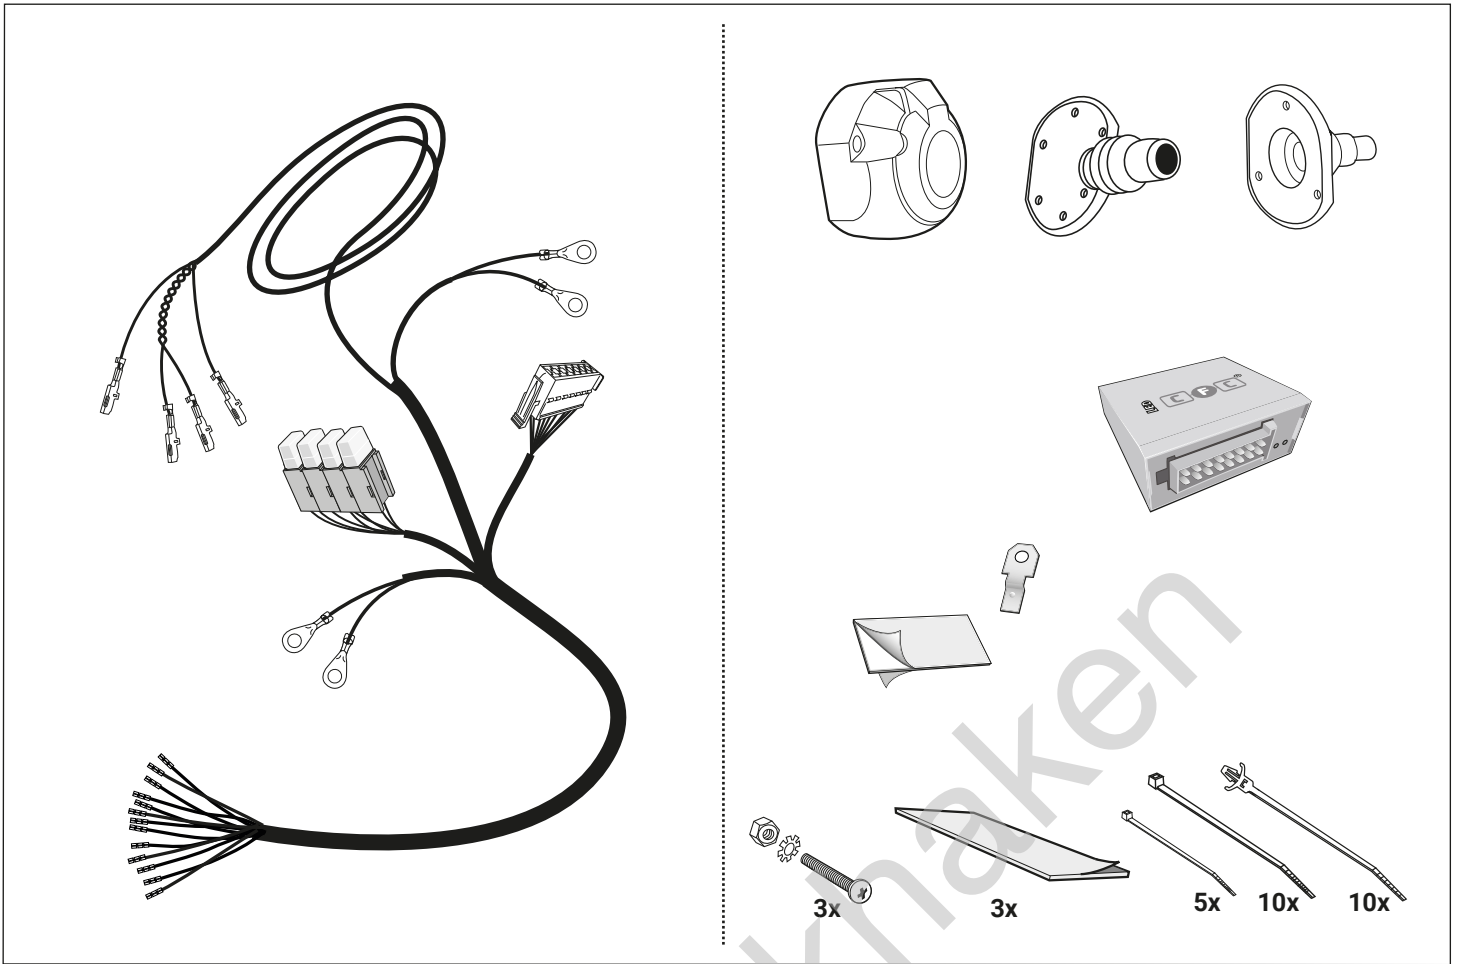

Sprinter VS30 Dropside/Chassis cab 06/18 →

Sprinter VS30 Crew/Tourer 06/18 →

Sprinter VS30 Panel van 06/18 →

D

Produktübersicht
Elektro-Einbausatz für Anhängerkupplung / 13-polig / 12 Volt / ISO 11446

GB

Product overview
Electric wiring kit for towbars / 13-pin / 12 Volt / ISO 11446

F

Aperçu des produits
Faisceau pour attelage / 13 broches / 12 Volt / ISO 11446

I

Cerrellata dei prodotti
Cablaggio elettrico per ganci di traino / 13 poli / 12 Volt / ISO 11446

E

Descrpción del producto
Kits eléctricos para enganches de remolques / 13 pins / 12 Volt / ISO 11446

NL

Productoverzicht
Elektro-inbouwset voor aanhangerkoppeling / 13-polig / 12 Volt / ISO 11446

1

2

3

4

7

8