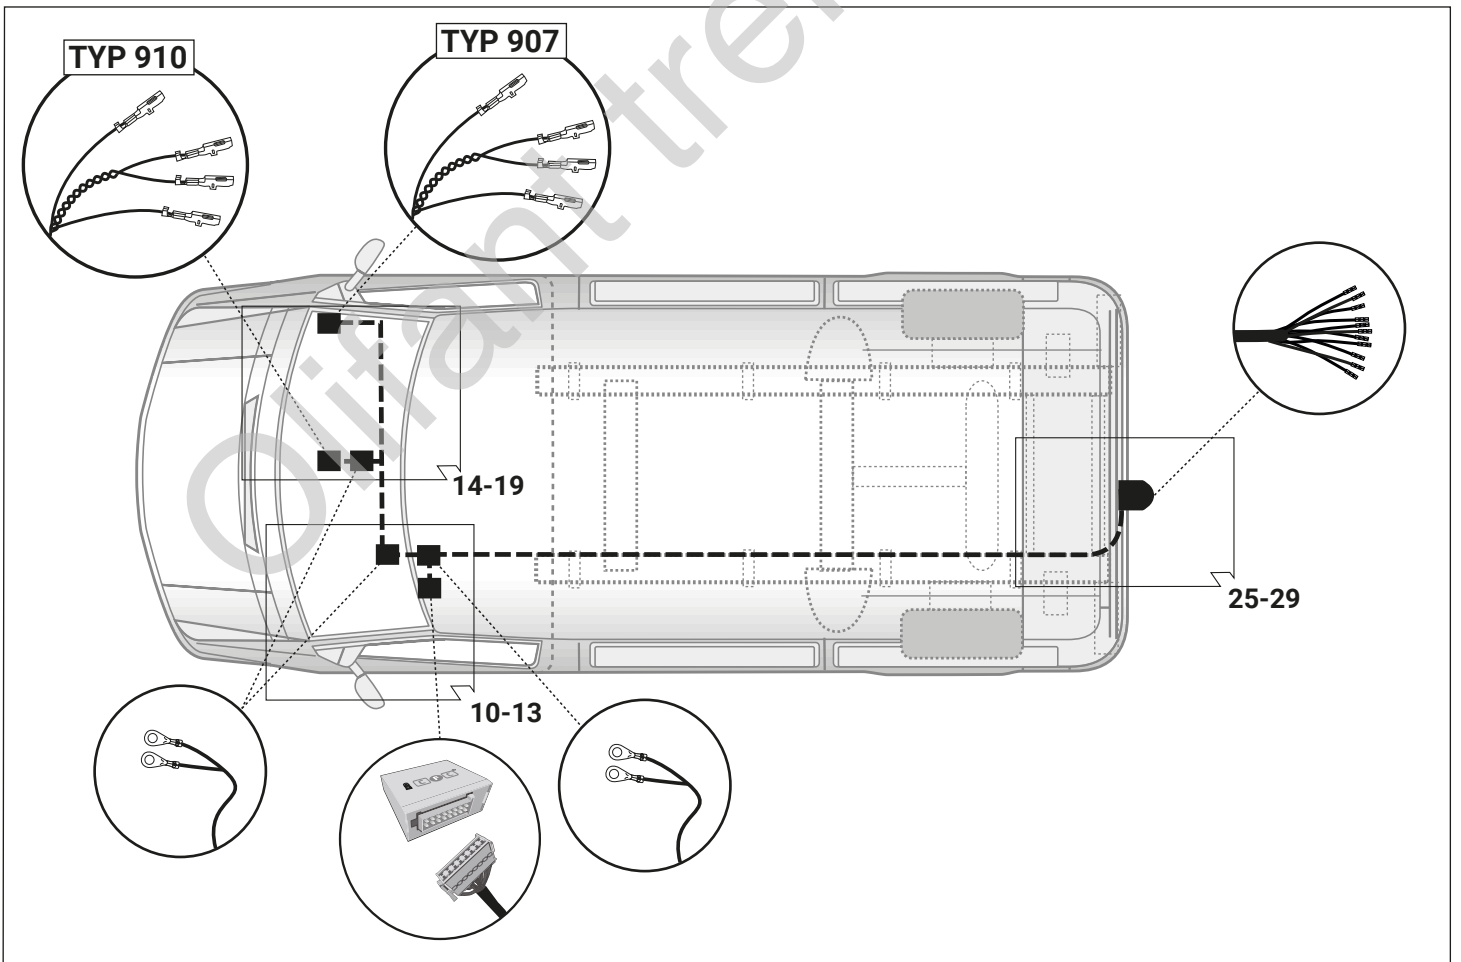

Sprinter VS30 Dropside/Chassis cab 06/18 →

Sprinter VS30 Crew/Tourer 06/18 →

Sprinter VS30 Panel van 06/18 →

D

Produktübersicht
Elektro-Einbausatz für Anhängerkupplung / 13-polig / 12 Volt / ISO 11446

GB

Product overview
Electric wiring kit for towbars / 13-pin / 12 Volt / ISO 11446

F

Aperçu des produits
Faisceau pour attelage / 13 broches / 12 Volt / ISO 11446

I

Cerrellata dei prodotti
Cablaggio elettrico per ganci di traino / 13 poli / 12 Volt / ISO 11446

E

Descrpción del producto
Kits eléctricos para enganches de remolques / 13 pins / 12 Volt / ISO 11446

NL

Productoverzicht
Elektro-inbouwset voor aanhangerkoppeling / 13-polig / 12 Volt / ISO 11446

1

2

3

4

7

8