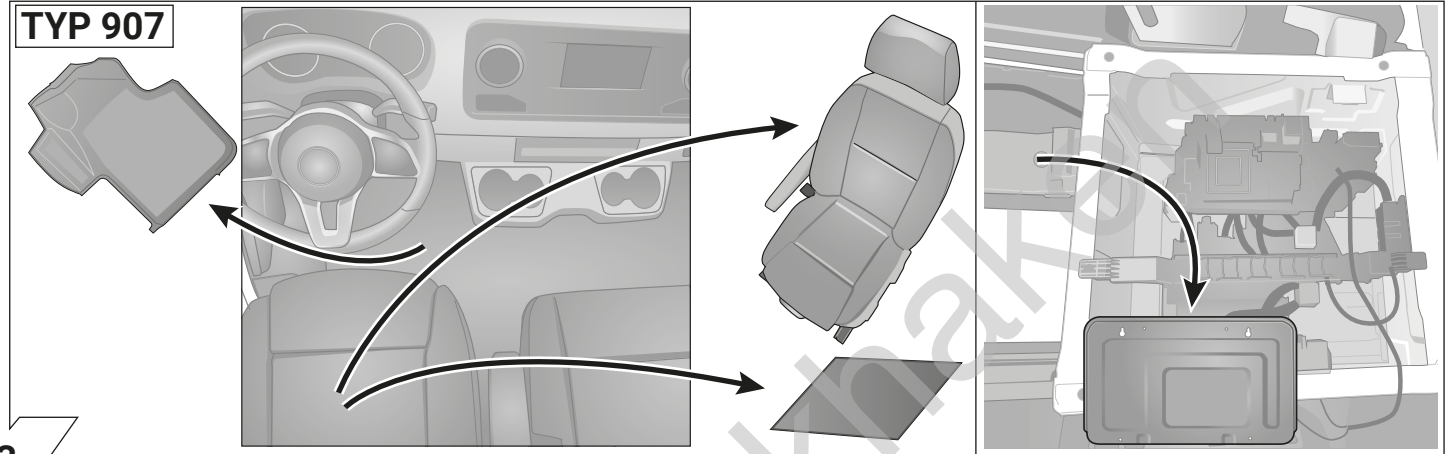

NL

Productoverzicht
Elektro-inbouwset voor aanhangerkoppeling / 13-polig / 12 Volt / ISO 11446

1

2

3

4

7

8