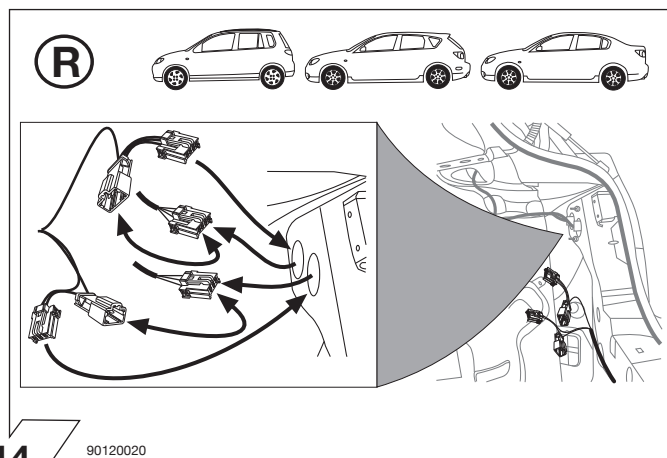

90120020

14