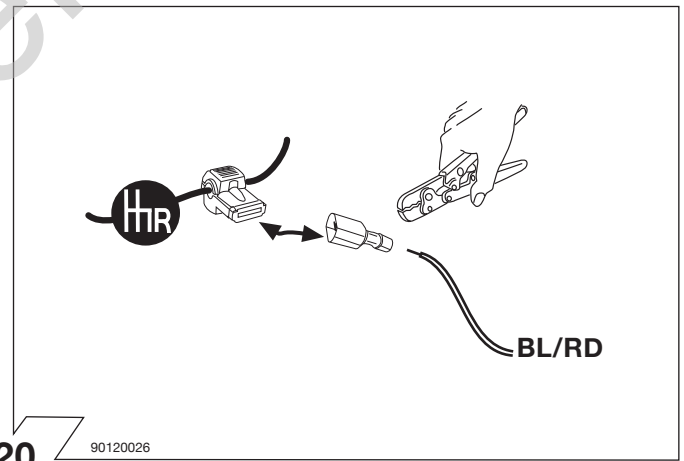

90500580

9

90500262

10

90500551

11

ISO 11446	Belegung der Steckdose / Maximale Ausgangsleistung Socket configuration / Maximum power output Correspondance des contacts de la prise / Puissance de sortie maximale Abbinamento della presa / Uscita di alimentazione massima Indeling van de stekkerdoos / maximaal uitgangsvermogen		
	1/L	BK/WT	21W
	2	WT	42W
	2a	BK	21W
	3/31	BR	21W
	4/R	BK/GN	21W
	5/58-R	GY/RD	52W
	6/54	BK/RD	63W
	7/58-L	GY/BK	52W
	8	BL/RD	42W
	9	RD	240W
	10	YL	180W
	11	YL/BR	21W
	12	WT	21W
	13	RD/BR	21W

90500555

12

90500284

13

90120020

14

22

90120028