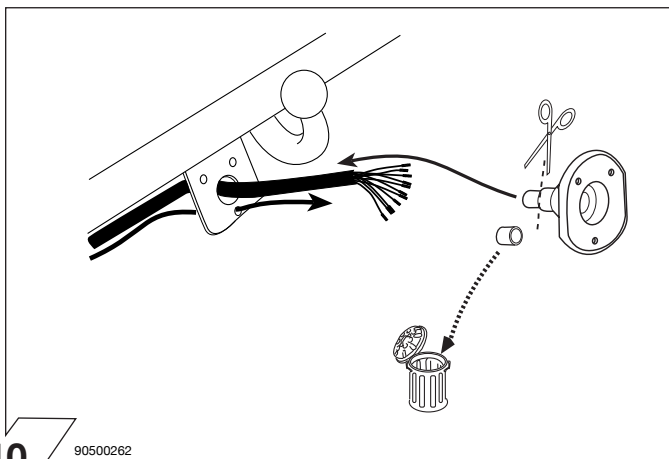

90500580

9

90500262

10

90500551

11

ISO 11446	Belegung der Steckdose / Maximale Ausgangsleistung Socket configuration / Maximum power output Correspondance des contacts de la prise / Puissance de sortie maximale Abbinamento della presa / Uscita di alimentazione massima Indeling van de stekkerdoos / maximaal uitgangsvermogen		
	1/L	BK/WT	21W
	2	WT	42W
	2a	BK	21W
	3/31	BR	21W
	4/R	BK/GN	21W
	5/58-R	GY/RD	52W
	6/54	BK/RD	63W
	7/58-L	GY/BK	52W
	8	BL/RD	42W
	9	RD	240W
	10	YL	180W
	11	YL/BR	21W
	12	WT	21W
	13	RD/BR	21W