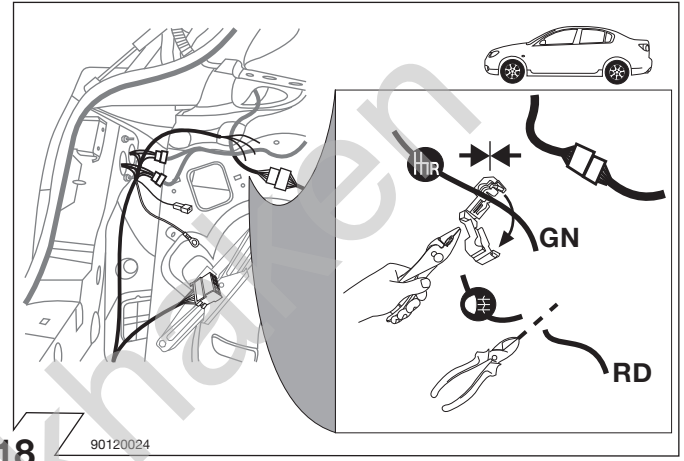

90500580

9

90500262

10

90500551

11

ISO 11446	Belegung der Steckdose / Maximale Ausgangsleistung Socket configuration / Maximum power output Correspondance des contacts de la prise / Puissance de sortie maximale Abbinamento della presa / Uscita di alimentazione massima Indeling van de stekkerdoos / maximaal uitgangsvermogen		
	1/L	BK/WT	21W
	2	WT	42W
	2a	BK	21W
	3/31	BR	21W
	4/R	BK/GN	21W
	5/58-R	GY/RD	52W
	6/54	BK/RD	63W
	7/58-L	GY/BK	52W
	8	BL/RD	42W
	9	RD	240W
	10	YL	180W
	11	YL/BR	21W
	12	WT	21W
	13	RD/BR	21W

90500555

12

90500284

13

90120020

14

22

90120028