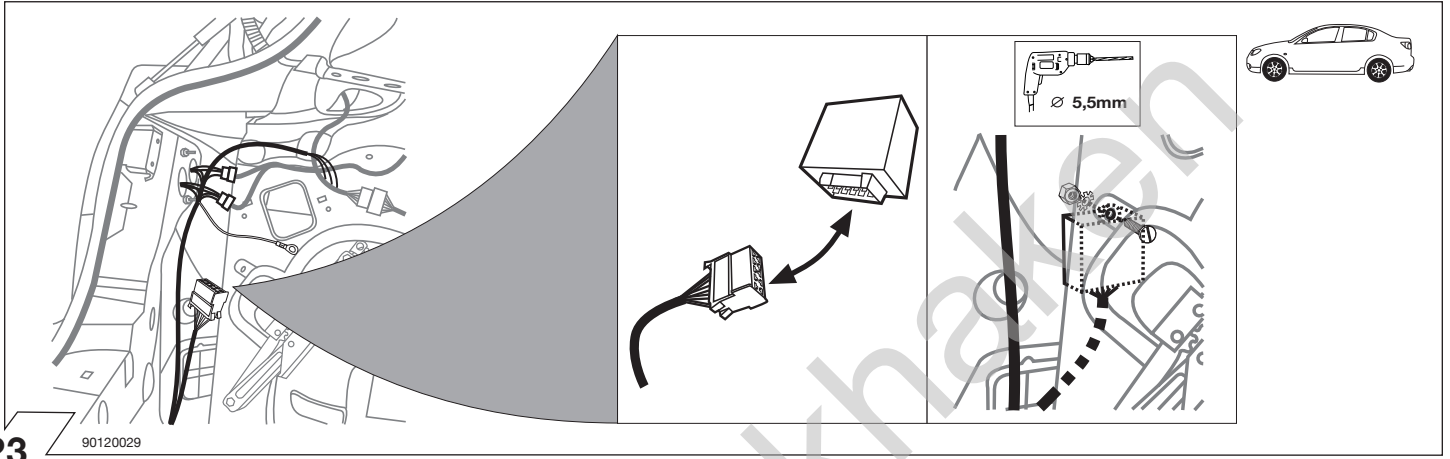

23

90120029