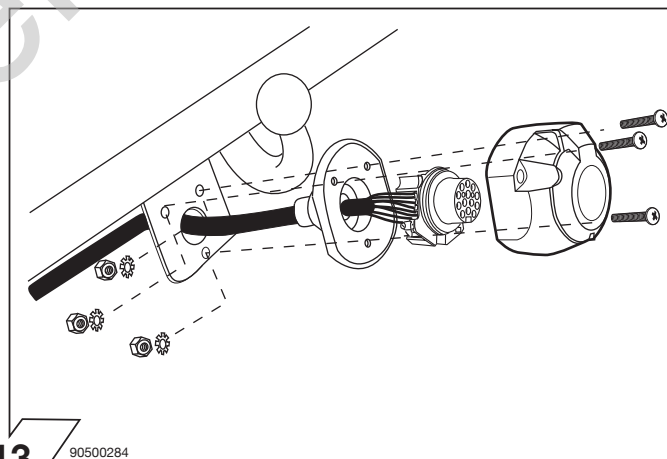

90500284

13