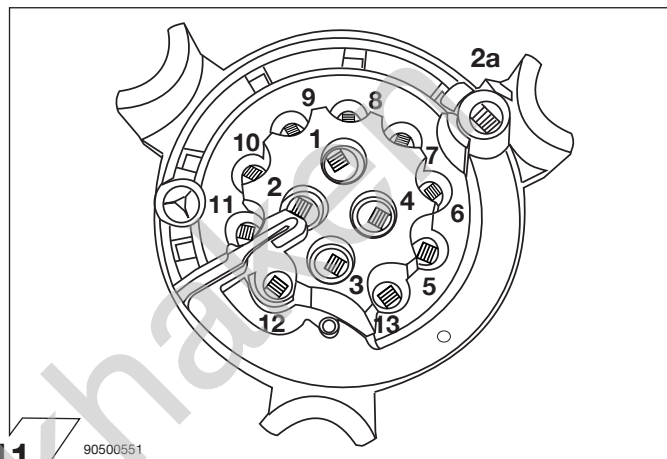

90500580

9

90500262

10

90500551

11

ISO 11446	Belegung der Steckdose / Maximale Ausgangsleistung Socket configuration / Maximum power output Correspondance des contacts de la prise / Puissance de sortie maximale Abbinamento della presa / Uscita di alimentazione massima Indeling van de stekkerdoos / maximaal uitgangsvermogen		
	1/L	BK/WT	21W
	2	WT	42W
	2a	BK	21W
	3/31	BR	21W
	4/R	BK/GN	21W
	5/58-R	GY/RD	52W
	6/54	BK/RD	63W
	7/58-L	GY/BK	52W
	8	BL/RD	42W
	9	RD	240W
	10	YL	180W
	11	YL/BR	21W
	12	WT	21W
	13	RD/BR	21W

90500555

12

90500284

13

90120020

14

22

90120028

Nur für Zusatzfunktion: Dauerplus!
Only for additional functions:
Continuous power supply!

RD

Erweiterungssatz Supplementary harness	22400001
---	-----------------

27

90500226