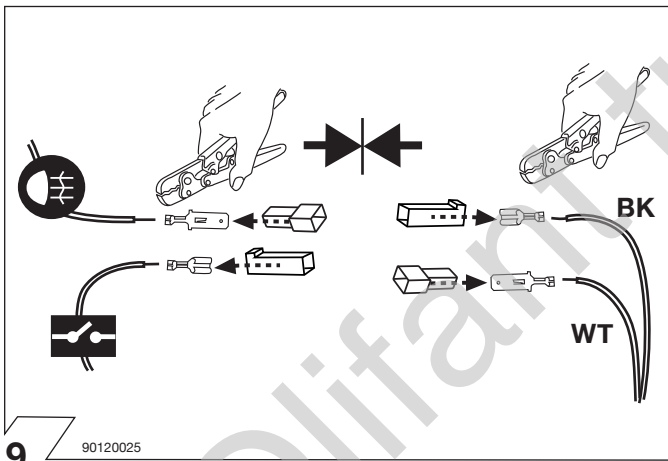

90500580

9

90500262

10

90500551

11

ISO 11446	Belegung der Steckdose / Maximale Ausgangsleistung Socket configuration / Maximum power output Correspondance des contacts de la prise / Puissance de sortie maximale Abbinamento della presa / Uscita di alimentazione massima Indeling van de stekkerdoos / maximaal uitgangsvermogen		
	1/L	BK/WT	21W
	2	WT	42W
	2a	BK	21W
	3/31	BR	21W
	4/R	BK/GN	21W
	5/58-R	GY/RD	52W
	6/54	BK/RD	63W
	7/58-L	GY/BK	52W
	8	BL/RD	42W
	9	RD	240W
	10	YL	180W
	11	YL/BR	21W
	12	WT	21W
	13	RD/BR	21W

90500555

12

90500284

13

90120020

14

22

90120028