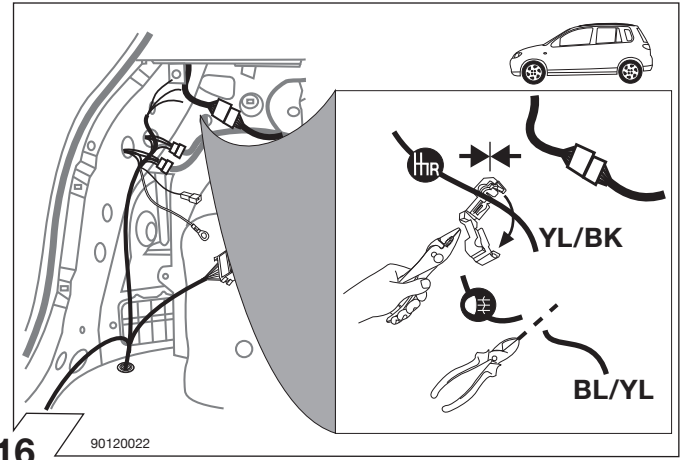

90500580

9

90500262

10

90500551

11

ISO 11446	Belegung der Steckdose / Maximale Ausgangsleistung Socket configuration / Maximum power output Correspondance des contacts de la prise / Puissance de sortie maximale Abbinamento della presa / Uscita di alimentazione massima Indeling van de stekkerdoos / maximaal uitgangsvermogen		
	1/L	BK/WT	21W
	2	WT	42W
	2a	BK	21W
	3/31	BR	21W
	4/R	BK/GN	21W
	5/58-R	GY/RD	52W
	6/54	BK/RD	63W
	7/58-L	GY/BK	52W
	8	BL/RD	42W
	9	RD	240W
	10	YL	180W
	11	YL/BR	21W
	12	WT	21W
	13	RD/BR	21W

90500555

12

90500284

13

90120020

14

22

90120028