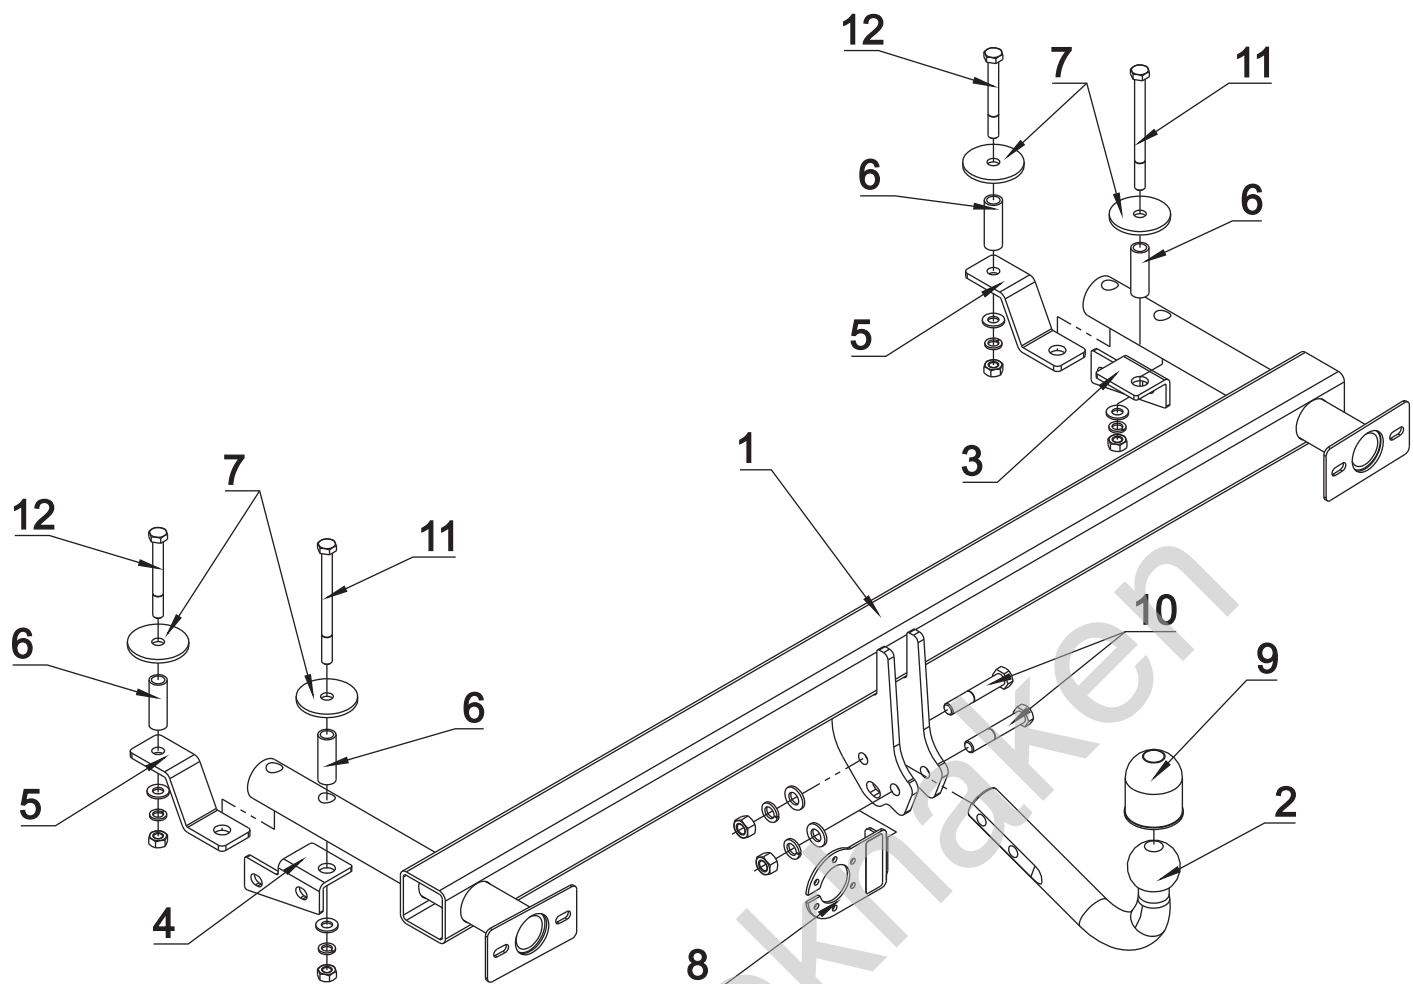

N04

1976 →

E20-55R-01 4705

D

9,2 kN

2h

R=1900 kg

S=75 kg

FULL VERSION INSTRUCTION

śruba	Nm	M6	M8	M10	M12	M14	M16
klasa 8.8		9,9	24	48	83	132	200
klasa 10.9		14	34	67	117	185	285

0 km →

1000 km

	x 1		10	M12x70	x 2
			11	M10x130	x 2
			12	M10x90	x 2
			13	∅ 13	x 2
	x 1		15	∅ 12.2	x 2
			16	∅ 10.2	x 4
	x 1		17	M12	x 2
			18	M10	x 4
	x 1				
	x 2				
	x 4				
				∅17,2x2,35mm L=52mm	
	x 4				
				∅58x∅12x4mm	
	x 1				
				Art.nr-BL1N04	
	x 1				