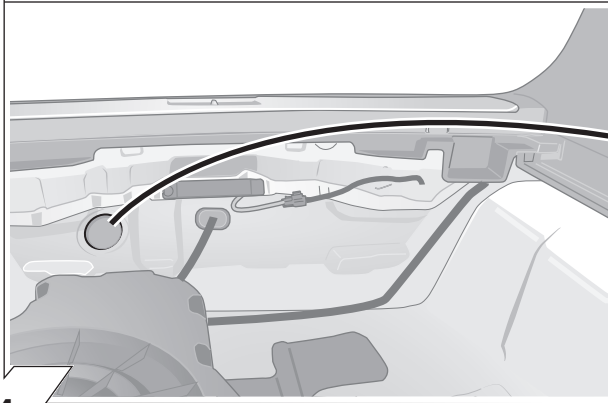

NL

Montagehandleiding
Elektro-inbouwset voor aanhangerkoppeling / 13-polig / 12 Volt / ISO 11446

Ⓛ

Optima Sportswagon

3

Optima Sportswagon Plug-In Hybrid

4

5