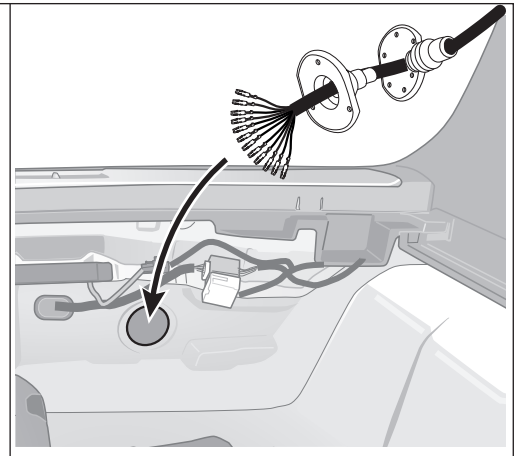

F

Instructions de montage
Faisceau pour attelage / 13 broches / 12 Volt / ISO 11446

I

Istruzione di montaggio
Cablaggio elettrico per ganci di traino / 13 poli / 12 Volt / ISO 11446

E

Instrucciones de montaje
Kits eléctricos para enganches de remolques / 13 pins / 12 Volt / ISO 11446

NL

Montagehandleiding
Elektro-inbouwset voor aanhangerkoppeling / 13-polig / 12 Volt / ISO 11446

Ⓛ

Optima Sportswagon

3

Optima Sportswagon Plug-In Hybrid

4

5