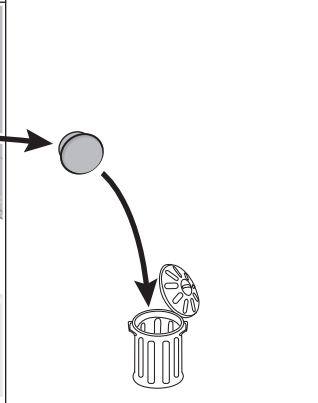

F

Instructions de montage
Faisceau pour attelage / 13 broches / 12 Volt / ISO 11446

I

Istruzione di montaggio
Cablaggio elettrico per ganci di traino / 13 poli / 12 Volt / ISO 11446

E

Instrucciones de montaje
Kits eléctricos para enganches de remolques / 13 pins / 12 Volt / ISO 11446

NL

Montagehandleiding
Elektro-inbouwset voor aanhangerkoppeling / 13-polig / 12 Volt / ISO 11446

Ⓛ

Optima Sportswagon

3

Optima Sportswagon Plug-In Hybrid

4

5

6

ISO 11446	Belegung der Steckdose / Maximale Ausgangsleistung Socket configuration / Maximum power output Correspondance des contacts de la prise / Puissance de sortie maximale Abbinamento della presa / Uscita di alimentazione massima Indeling van de steekkerdoos / maximaal uitgangsvermogen		
	1/L	BK/WT	21W
	2	WT	42W
	3/31	BR	XXXX
	4/R	BK/GN	21W
	5/58-R	GY/RD	52W
	6/54	BK/RD	63W
	7/58-L	GY/BK	52W
	8	BL/RD	42W
	9	RD	180W
	10	YL	180W
	11	YL/BR	XXXX
	12	XXXX	XXXX
	13	RD/BR	XXXX