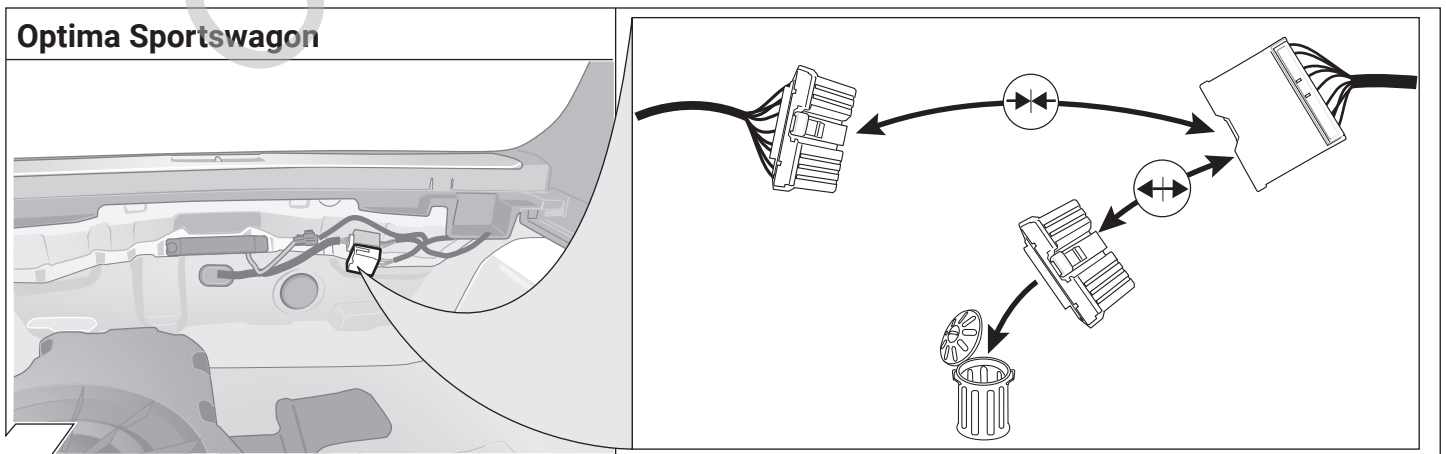

8

9

	GB	D	E	F	I	P	NL	DK	N	S	FIN	CZ	H	PL
BK	Black	Schwarz	Negro	Noir	Nero	Preto	Zwart	Sort	Svart	Svart	Musta	Černá	Fekete	Czarny
RD	Red	Rot	Rojo	Rouge	Rosso	Vermelho	Rood	Rød	Rød	Röd	Punainen	Červená	Piros	Czerwony
GN	Green	Grün	Verde	Vert	Verde	Verde	Groen	Grøn	Grønt	Grön	Vihreä	Zelená	Zöld	Zielony
OR	Orange	Orange	Naranja	Orange	Arancione	Laranja	Oranje	Orange	Orange	Orange	Oranssi	Oranzová	Narancs	Pomarańczowy
VT	Violet	Violett	Violeta	Violet	Viola	Violeta	Violet	Violet	Fiolett	Violett	Violetti	Fialová	Ibolya	Fioletowy
PK	Pink	Pink	Pink	Rose	Rosa	Cor-de-Rosa	Paars	Pink	Pink	Rosa	Pinkki	Růžová	Rózsaszín	Różowy
BL	Blue	Blau	Azul	Bleu	Blu	Azul	Blauw	Blå	Blått	Blå	Sininen	Modrá	Kék	Niebieski
YL	Yellow	Gelb	Amarillo	Jaune	Giallo	Amarelo	Geel	Gul	Gult	Gul	Keltainen	Zlutá	Sárga	Żółty
WT	White	Weiss	Blanco	Blanc	Bianco	Branco	Wit	Hvid	Hvitt	Vit	Valkoinen	Bílá	Fehér	Biały
BR	Brown	Braun	Marrón	Brun	Marrone	Marrom	Bruin	Brun	Brunt	Brun	Ruskea	Hnědá	Barna	Brazowy
GY	Grey	Grau	Gris	Gris	Grigio	Cinzeno	Grijs	Grå	Grått	Grå	Harmaa	Sedá	Szürke	Szary

10

11