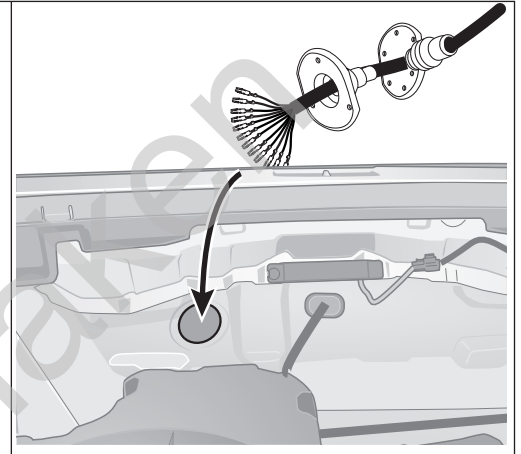

F

Instructions de montage
Faisceau pour attelage / 13 broches / 12 Volt / ISO 11446

I

Istruzione di montaggio
Cablaggio elettrico per ganci di traino / 13 poli / 12 Volt / ISO 11446

E

Instrucciones de montaje
Kits eléctricos para enganches de remolques / 13 pins / 12 Volt / ISO 11446

NL

Montagehandleiding
Elektro-inbouwset voor aanhangerkoppeling / 13-polig / 12 Volt / ISO 11446

Ⓛ

Optima Sportswagon

3

Optima Sportswagon Plug-In Hybrid

4

5