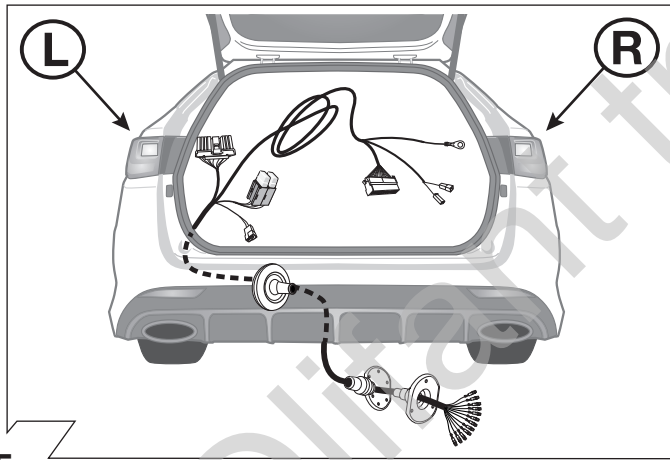

F

Instructions de montage
Faisceau pour attelage / 13 broches / 12 Volt / ISO 11446

I

Istruzione di montaggio
Cablaggio elettrico per ganci di traino / 13 poli / 12 Volt / ISO 11446

E

Instrucciones de montaje
Kits eléctricos para enganches de remolques / 13 pins / 12 Volt / ISO 11446

NL

Montagehandleiding
Elektro-inbouwset voor aanhangerkoppeling / 13-polig / 12 Volt / ISO 11446

Ⓛ

Optima Sportswagon

3

Optima Sportswagon Plug-In Hybrid

4

5