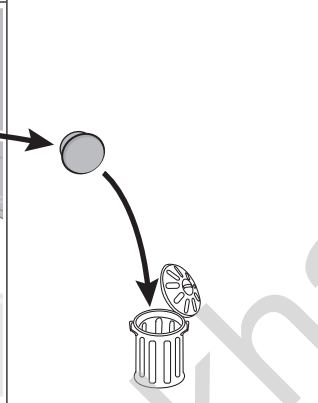

F

Instructions de montage
Faisceau pour attelage / 13 broches / 12 Volt / ISO 11446

I

Istruzione di montaggio
Cablaggio elettrico per ganci di traino / 13 poli / 12 Volt / ISO 11446

E

Instrucciones de montaje
Kits eléctricos para enganches de remolques / 13 pins / 12 Volt / ISO 11446

NL

Montagehandleiding
Elektro-inbouwset voor aanhangerkoppeling / 13-polig / 12 Volt / ISO 11446

Ⓛ

Optima Sportswagon

3

Optima Sportswagon Plug-In Hybrid

4

5