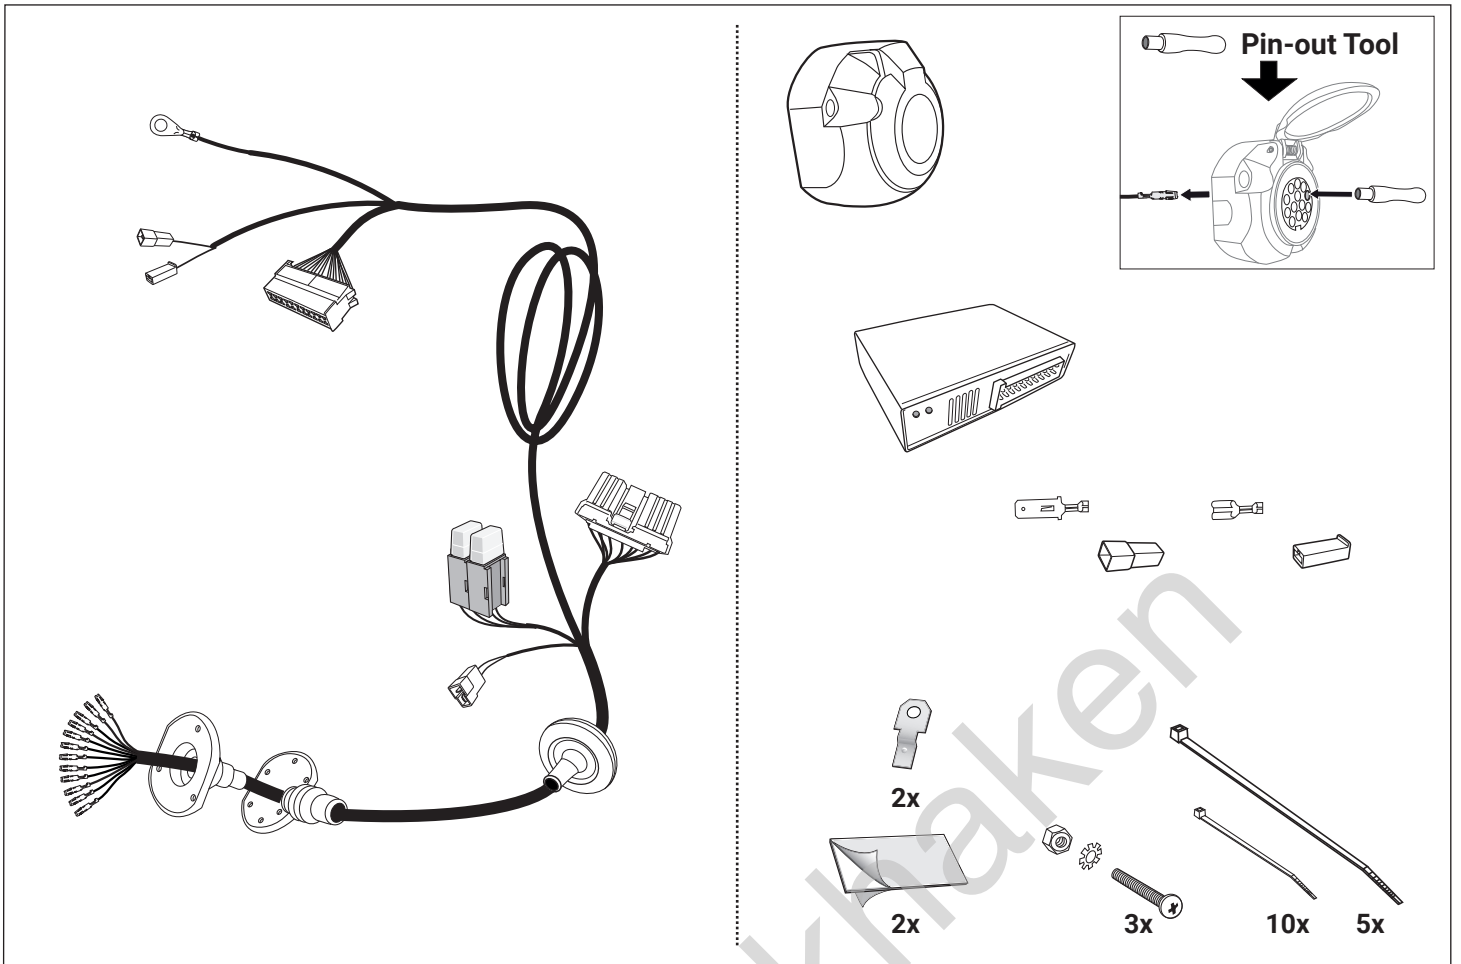

Optima Sportswagon 09/16 →
Optima Sportswagon Plug-In Hybrid 07/17 →

D

Einbauanleitung
Elektro-Einbausatz für Anhängerkupplung / 13-polig / 12 Volt / ISO 11446

GB

Fitting instructions
Electric wiring kit for towbars / 13-pin / 12 Volt / ISO 11446

F

Instructions de montage
Faisceau pour attelage / 13 broches / 12 Volt / ISO 11446

I

Istruzione di montaggio
Cablaggio elettrico per ganci di traino / 13 poli / 12 Volt / ISO 11446

E

Instrucciones de montaje
Kits eléctricos para enganches de remolques / 13 pins / 12 Volt / ISO 11446

NL

Montagehandleiding
Elektro-inbouwset voor aanhangerkoppeling / 13-polig / 12 Volt / ISO 11446

Ⓛ

Optima Sportswagon

3

Optima Sportswagon Plug-In Hybrid

4

5