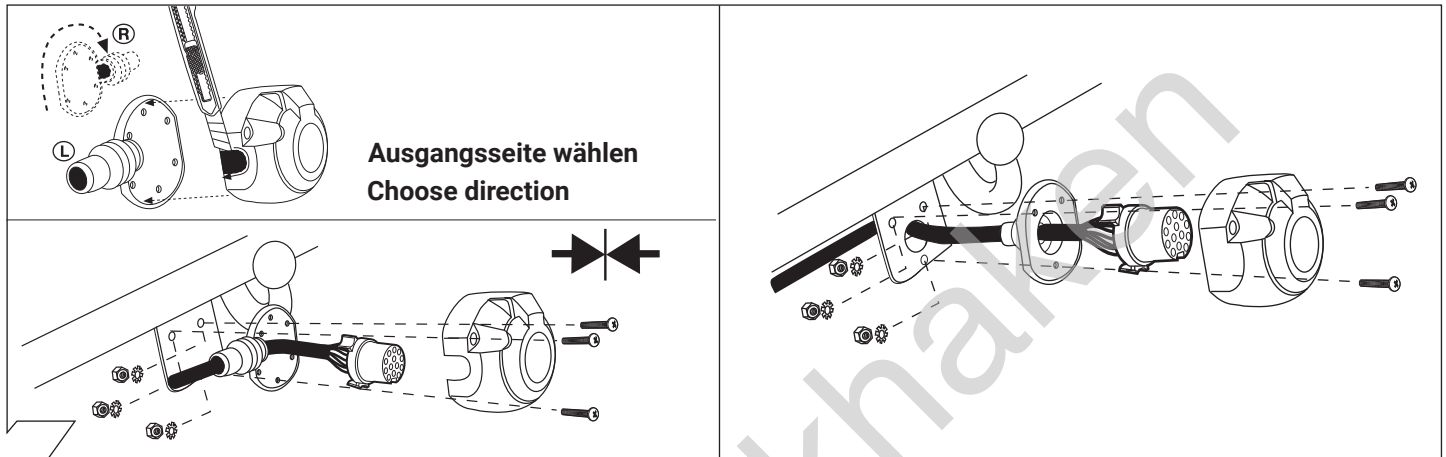

9

	GB	D	E	F	I	P	NL	DK	N	S	FIN	CZ	H	PL
BK	Black	Schwarz	Negro	Noir	Nero	Preto	Zwart	Sort	Svart	Svart	Musta	Černá	Fekete	Czarny
RD	Red	Rot	Rojo	Rouge	Rosso	Vermelho	Rood	Rød	Rød	Röd	Punainen	Červená	Piros	Czerwony
GN	Green	Grün	Verde	Vert	Verde	Verde	Groen	Grøn	Grønt	Grön	Vihreä	Zelená	Zöld	Zielony
OR	Orange	Orange	Naranja	Orange	Arancione	Laranja	Oranje	Orange	Orange	Orange	Oranssi	Oranzová	Narancs	Pomarańczowy
VT	Violet	Violett	Violeta	Violet	Viola	Violeta	Violet	Violet	Fiolett	Violett	Violetti	Fialová	Ibolya	Fioletowy
PK	Pink	Pink	Pink	Rose	Rosa	Cor-de-Rosa	Paars	Pink	Pink	Rosa	Pinkki	Růžová	Rózsaszín	Różowy
BL	Blue	Blau	Azul	Bleu	Blu	Azul	Blauw	Blå	Blått	Blå	Sininen	Modrá	Kék	Niebieski
YL	Yellow	Gelb	Amarillo	Jaune	Giallo	Amarelo	Geel	Gul	Gult	Gul	Keltainen	Zlutá	Sárga	Żółty
WT	White	Weiss	Blanco	Blanc	Bianco	Branco	Wit	Hvid	Hvitt	Vit	Valkoinen	Bílá	Fehér	Biały
BR	Brown	Braun	Marrón	Brun	Marrone	Marrom	Bruin	Brun	Brunt	Brun	Ruskea	Hnědá	Barna	Brazowy
GY	Grey	Grau	Gris	Gris	Grigio	Cinzeno	Grijs	Grå	Grått	Grå	Harmaa	Sedá	Szürke	Szary

10