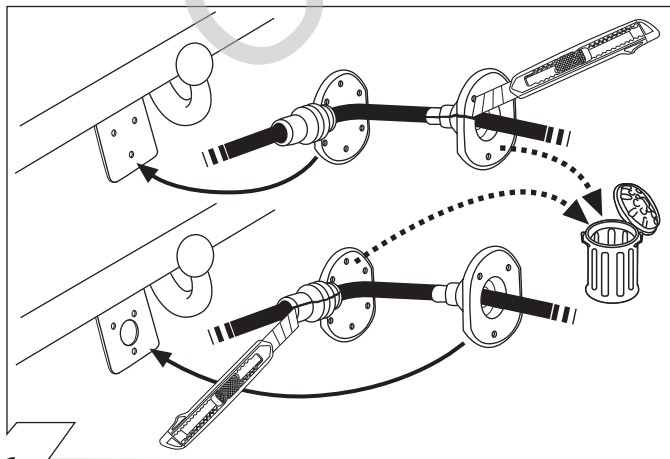

F

Instructions de montage
Faisceau pour attelage / 13 broches / 12 Volt / ISO 11446

I

Istruzione di montaggio
Cablaggio elettrico per ganci di traino / 13 poli / 12 Volt / ISO 11446

E

Instrucciones de montaje
Kits eléctricos para enganches de remolques / 13 pins / 12 Volt / ISO 11446

NL

Montagehandleiding
Elektro-inbouwset voor aanhangerkoppeling / 13-polig / 12 Volt / ISO 11446

Ⓛ

Optima Sportswagon

3

Optima Sportswagon Plug-In Hybrid

4

5