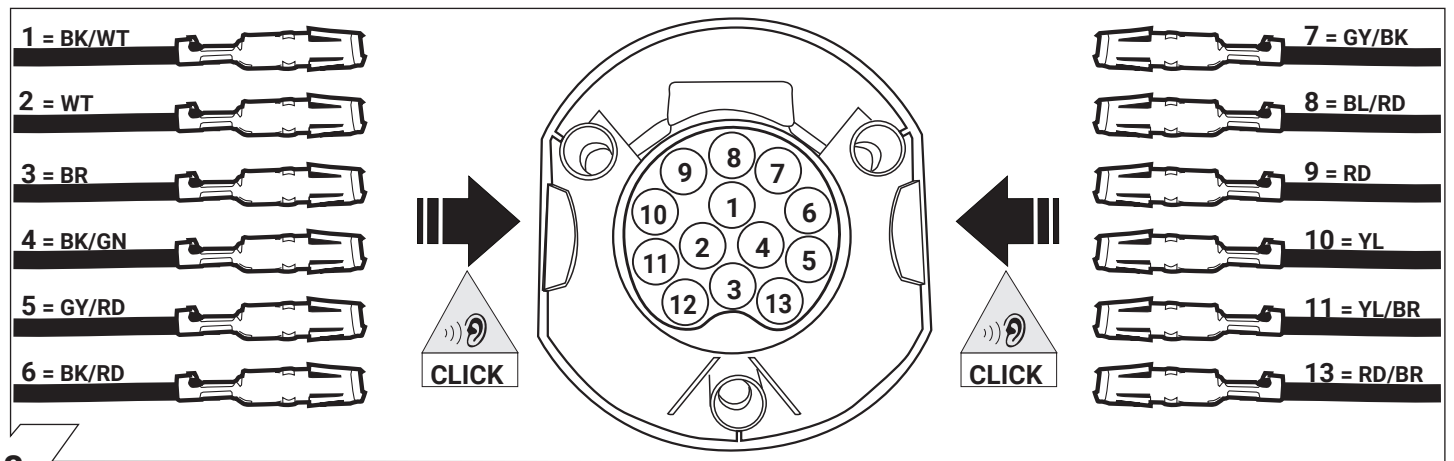

8

9

	GB	D	E	F	I	P	NL	DK	N	S	FIN	CZ	H	PL
BK	Black	Schwarz	Negro	Noir	Nero	Preto	Zwart	Sort	Svart	Svart	Musta	Černá	Fekete	Czarny
RD	Red	Rot	Rojo	Rouge	Rosso	Vermelho	Rood	Rød	Rød	Röd	Punainen	Červená	Piros	Czerwony
GN	Green	Grün	Verde	Vert	Verde	Verde	Groen	Grøn	Grønt	Grön	Vihreä	Zelená	Zöld	Zielony
OR	Orange	Orange	Naranja	Orange	Arancione	Laranja	Oranje	Orange	Orange	Orange	Oranssi	Oranzová	Narancs	Pomarańczowy
VT	Violet	Violett	Violeta	Violet	Viola	Violeta	Violet	Violet	Fiolett	Violett	Violetti	Fialová	Ibolya	Fioletowy
PK	Pink	Pink	Pink	Rose	Rosa	Cor-de-Rosa	Paars	Pink	Pink	Rosa	Pinkki	Růžová	Rózsaszín	Różowy
BL	Blue	Blau	Azul	Bleu	Blu	Azul	Blauw	Blå	Blått	Blå	Sininen	Modrá	Kék	Niebieski
YL	Yellow	Gelb	Amarillo	Jaune	Giallo	Amarelo	Geel	Gul	Gult	Gul	Keltainen	Zlutá	Sárga	Żółty
WT	White	Weiss	Blanco	Blanc	Bianco	Branco	Wit	Hvid	Hvitt	Vit	Valkoinen	Bílá	Fehér	Biały
BR	Brown	Braun	Marrón	Brun	Marrone	Marrom	Bruin	Brun	Brunt	Brun	Ruskea	Hnědá	Barna	Brazowy
GY	Grey	Grau	Gris	Gris	Grigio	Cinzeno	Grijs	Grå	Grått	Grå	Harmaa	Sedá	Szürke	Szary

10

11