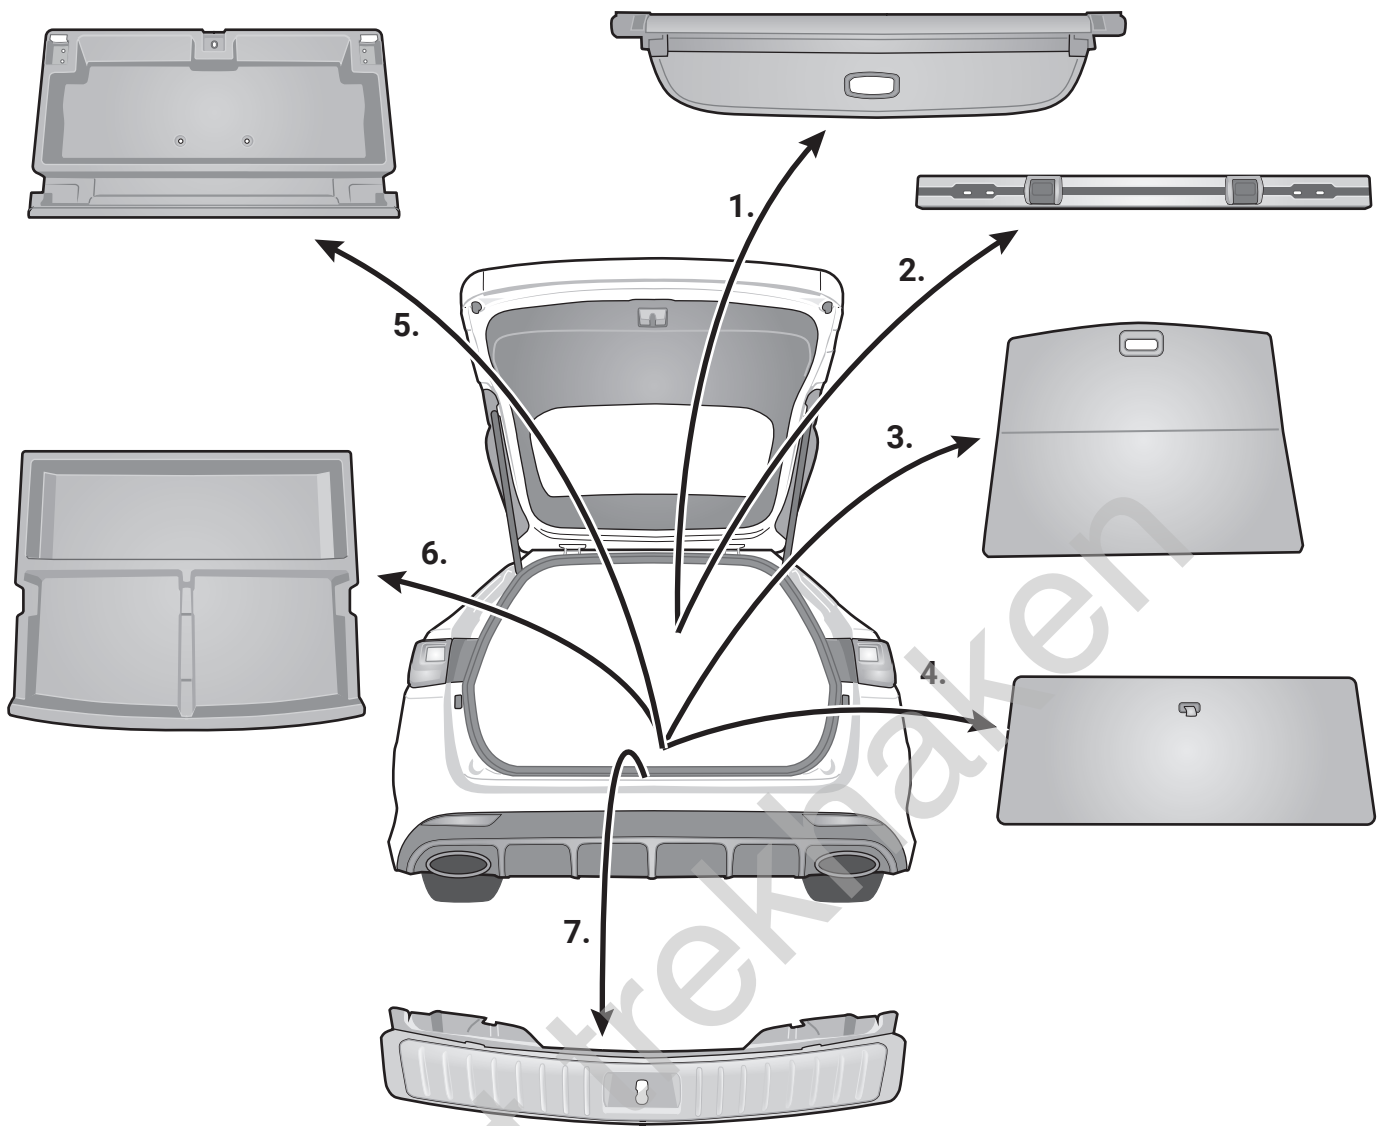

Optima Sportswagon 09/16 →
Optima Sportswagon Plug-In Hybrid 07/17 →

D

Einbauanleitung
Elektro-Einbausatz für Anhängerkupplung / 13-polig / 12 Volt / ISO 11446

GB

Fitting instructions
Electric wiring kit for towbars / 13-pin / 12 Volt / ISO 11446

F

Instructions de montage
Faisceau pour attelage / 13 broches / 12 Volt / ISO 11446

I

Istruzione di montaggio
Cablaggio elettrico per ganci di traino / 13 poli / 12 Volt / ISO 11446

E

Instrucciones de montaje
Kits eléctricos para enganches de remolques / 13 pins / 12 Volt / ISO 11446

NL

Montagehandleiding
Elektro-inbouwset voor aanhangerkoppeling / 13-polig / 12 Volt / ISO 11446

Ⓛ

Optima Sportswagon

3

Optima Sportswagon Plug-In Hybrid

4

5