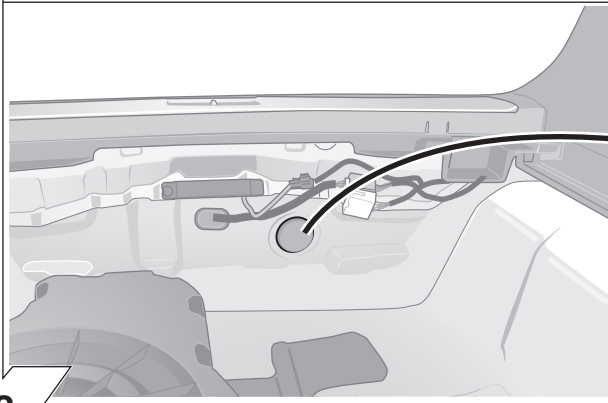

NL

Montagehandleiding
Elektro-inbouwset voor aanhangerkoppeling / 13-polig / 12 Volt / ISO 11446

Ⓛ

Optima Sportswagon

3

Optima Sportswagon Plug-In Hybrid

4

5