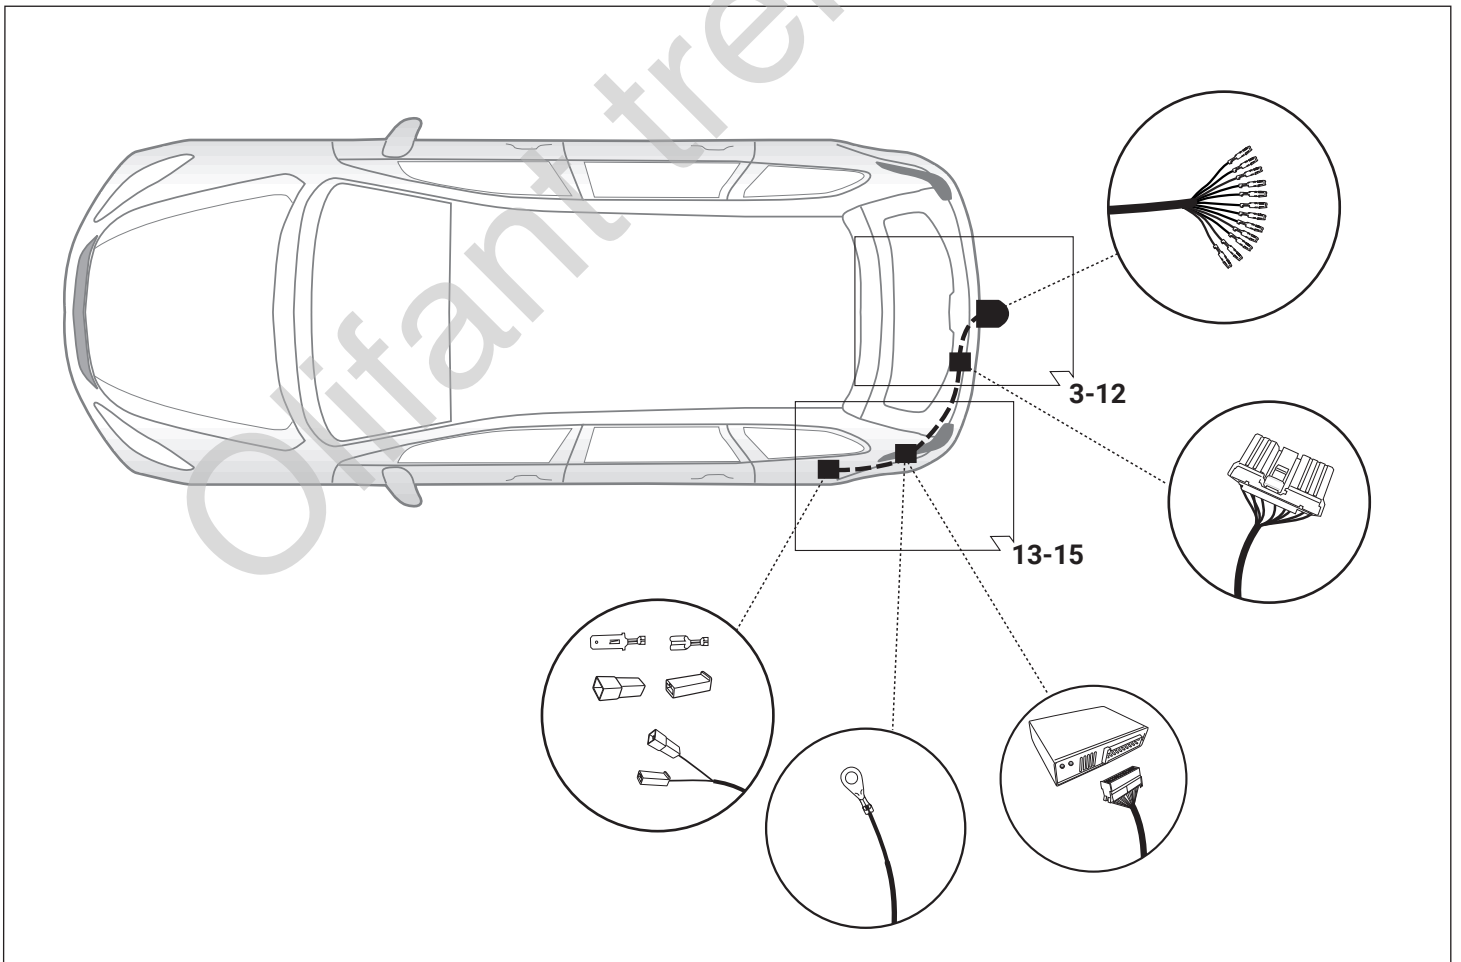

Optima Sportswagon 09/16 →
Optima Sportswagon Plug-In Hybrid 07/17 →

D

Einbauanleitung
Elektro-Einbausatz für Anhängerkupplung / 13-polig / 12 Volt / ISO 11446

GB

Fitting instructions
Electric wiring kit for towbars / 13-pin / 12 Volt / ISO 11446

F

Instructions de montage
Faisceau pour attelage / 13 broches / 12 Volt / ISO 11446

I

Istruzione di montaggio
Cablaggio elettrico per ganci di traino / 13 poli / 12 Volt / ISO 11446

E

Instrucciones de montaje
Kits eléctricos para enganches de remolques / 13 pins / 12 Volt / ISO 11446

NL

Montagehandleiding
Elektro-inbouwset voor aanhangerkoppeling / 13-polig / 12 Volt / ISO 11446

Ⓛ

Optima Sportswagon

3

Optima Sportswagon Plug-In Hybrid

4

5