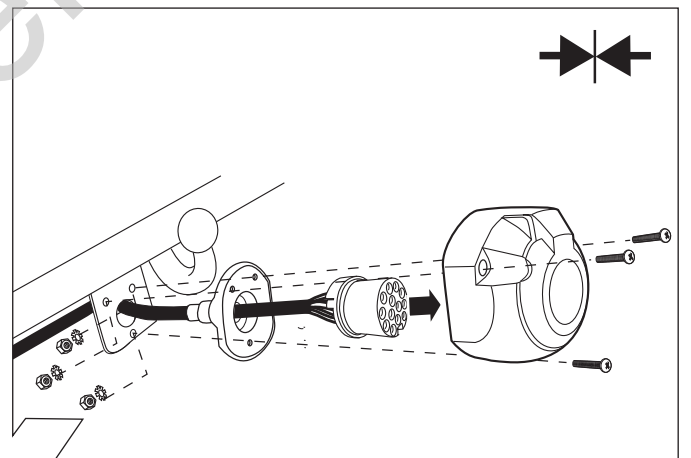

4

5

	GB	D	E	F	I	P	NL	DK	N	S	FIN	CZ	H	PL
BK	Black	Schwarz	Negro	Noir	Nero	Preto	Zwart	Sort	Svart	Svart	Musta	Černá	Fekete	Czarny
RD	Red	Rot	Rojo	Rouge	Rosso	Vermelho	Rood	Rød	Rød	Röd	Punainen	Červená	Piros	Czerwony
GN	Green	Grün	Verde	Vert	Verde	Verde	Groen	Grøn	Grønt	Grön	Vihreä	Zelená	Zöld	Zielony
OR	Orange	Orange	Naranja	Orange	Arancione	Laranja	Oranje	Orange	Orange	Orange	Oranssi	Oranžová	Narancs	Pomarańczowy
VT	Violet	Violett	Violeta	Violet	Viola	Violeta	Violet	Violet	Fiolett	Violett	Violetti	Fialová	Ibolya	Fioletowy
PK	Pink	Pink	Pink	Rose	Rosa	Cor-de-Rosa	Paars	Pink	Pink	Rosa	Pinkki	Růžová	Rózsaszín	Różowy
BL	Blue	Blau	Azul	Bleu	Blu	Azul	Blauw	Blå	Blått	Blå	Sininen	Modrá	Kék	Niebieski
YL	Yellow	Gelb	Amarillo	Jaune	Giallo	Amarelo	Geel	Gul	Gult	Gul	Keltainen	Žlutá	Sárga	Żółty
WT	White	Weiss	Blanco	Blanc	Bianco	Branco	Wit	Hvid	Hvitt	Vit	Valkoinen	Bílá	Fehér	Biały
BR	Brown	Braun	Marrón	Brun	Marrone	Marrom	Bruin	Brun	Brun	Brun	Ruskea	Hnědá	Barna	Brazowy
GY	Grey	Grau	Gris	Gris	Grigio	Cinzeno	Grijs	Grå	Grått	Grå	Harmaa	Šedá	Szürke	Szary

6

ISO 11446	Belegung der Steckdose / Maximale Ausgangsleistung Socket configuration / Maximum power output Correspondance des contacts de la prise / Puissance de sortie maximale Abbinamento della presa / Uscita di alimentazione massima Indeling van de stekkerdoos / maximaal uitgangsvermogen			
	1/L	BK/WT	21W	
	2	WT	42W	
	3/31	BR	~~21W~~	
	4/R	BK/GN	21W	
	5/58-R	GY/RD	52W	
	6/54	BK/RD	63W	
	7/58-L	GY/BK	52W	
	8	BL/RD	42W	
	9	RD	240W	
	10	YL	180W	
	11	YL/BR	~~21W~~	
	12	~~WT~~	~~42W~~	
	13	RD/BR	~~21W~~	

7

8

9