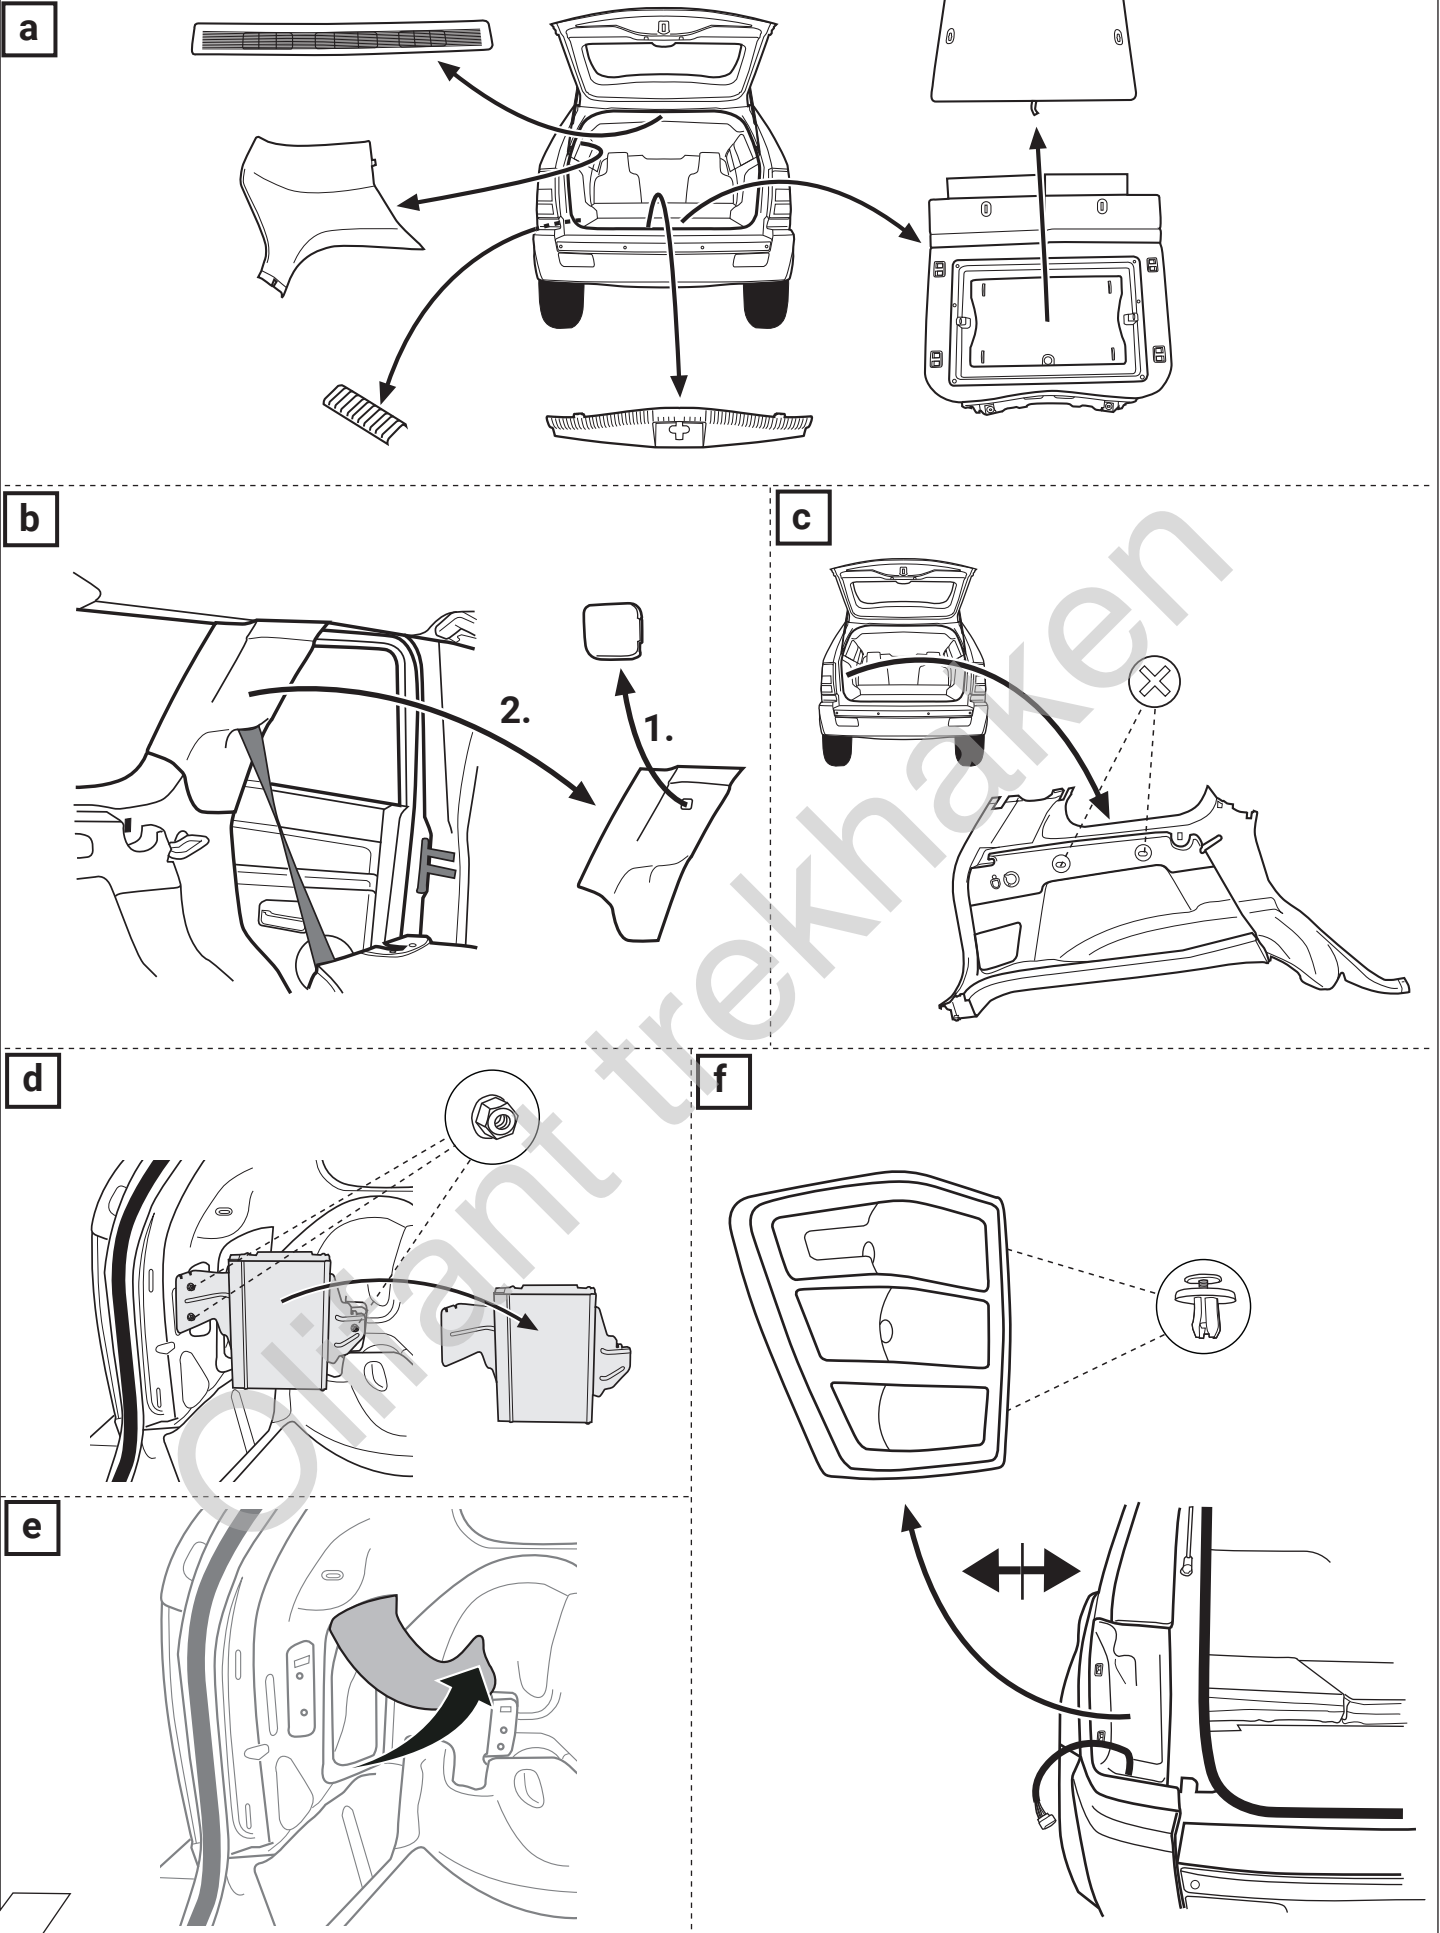

Grand Cherokee (WH) 06/06 →10/10

Commander (WH) 05/06 →

D

Produktübersicht
Elektro-Einbausatz für Anhängerkupplung / 13-polig / 12 Volt / ISO 11446

GB

Product overview
Electric wiring kit for towbars / 13-pin / 12 Volt / ISO 11446

F

Aperçu des produits
Faisceau pour attelage / 13 broches / 12 Volt / ISO 11446

I

Cerrellata dei prodotti
Cablaggio elettrico per ganci di traino / 13 poli / 12 Volt / ISO 11446

E

Descripción del producto
Kits eléctricos para enganches de remolques / 13 pins / 12 Volt / ISO 11446

NL

Productoverzicht
Elektro-inbouwset voor aanhangerkoppeling / 13-polig / 12 Volt / ISO 11446

Grand Cherokee

Commander

a

b

c

d