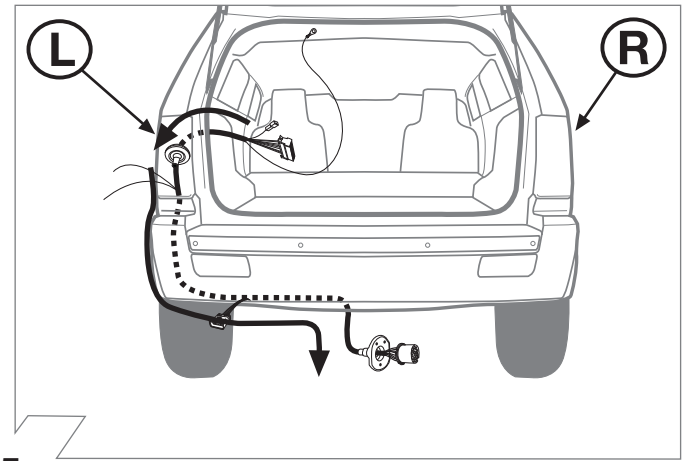

5

	GB	D	E	F	I	P	NL	DK	N	S	FIN	CZ	H	PL
BK	Black	Schwarz	Negro	Noir	Nero	Preto	Zwart	Sort	Svart	Svart	Musta	Černá	Fekete	Czarny
RD	Red	Rot	Rojo	Rouge	Rosso	Vermelho	Rood	Rød	Rød	Röd	Punainen	Červená	Piros	Czerwony
GN	Green	Grün	Verde	Vert	Verde	Verde	Groen	Grøn	Grønt	Grön	Vihreä	Zelená	Zöld	Zielony
OR	Orange	Orange	Naranja	Orange	Arancione	Laranja	Oranje	Orange	Orange	Orange	Oranssi	Oranžová	Narancs	Pomarańczowy
VT	Violet	Violett	Violeta	Violet	Viola	Violeta	Violet	Violet	Fiolett	Violett	Violetti	Fialová	Ibolya	Fioletowy
PK	Pink	Pink	Pink	Rose	Rosa	Cor-de-Rosa	Paars	Pink	Pink	Rosa	Pinkki	Růžová	Rózsaszín	Różowy
BL	Blue	Blau	Azul	Bleu	Blu	Azul	Blauw	Blå	Blått	Blå	Sininen	Modrá	Kék	Niebieski
YL	Yellow	Gelb	Amarillo	Jaune	Giallo	Amarelo	Geel	Gul	Gult	Gul	Keltainen	Žlutá	Sárga	Żółty
WT	White	Weiss	Blanco	Blanc	Bianco	Branco	Wit	Hvid	Hvitt	Vit	Valkoinen	Bílá	Fehér	Biały
BR	Brown	Braun	Marrón	Brun	Marrone	Marrom	Bruin	Brun	Brun	Brun	Ruskea	Hnědá	Barna	Brazowy
GY	Grey	Grau	Gris	Gris	Grigio	Cinzeno	Grijs	Grå	Grått	Grå	Harmaa	Šedá	Szürke	Szary

6

ISO 11446	Belegung der Steckdose / Maximale Ausgangsleistung Socket configuration / Maximum power output Correspondance des contacts de la prise / Puissance de sortie maximale Abbinamento della presa / Uscita di alimentazione massima Indeling van de stekkerdoos / maximaal uitgangsvermogen			
	1/L	BK/WT	21W	
	2	WT	42W	
	3/31	BR	~~21W~~	
	4/R	BK/GN	21W	
	5/58-R	GY/RD	52W	
	6/54	BK/RD	63W	
	7/58-L	GY/BK	52W	
	8	BL/RD	42W	
	9	RD	240W	
	10	YL	180W	
	11	YL/BR	~~21W~~	
	12	~~WT~~	~~42W~~	
	13	RD/BR	~~21W~~	

7