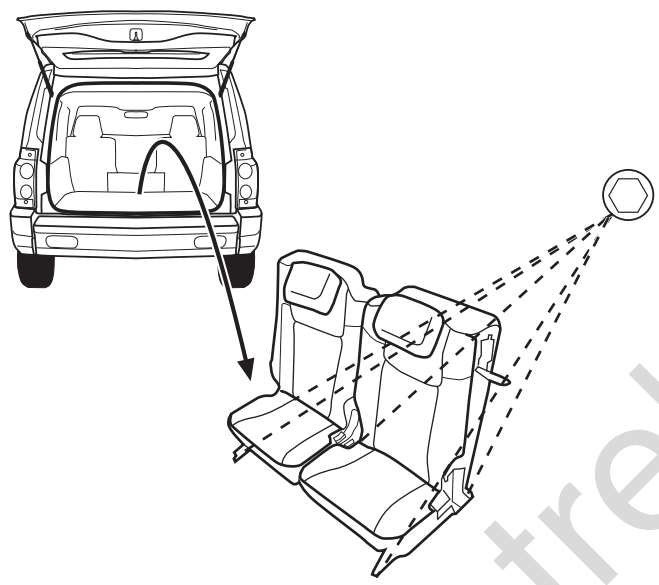

NL

Productoverzicht
Elektro-inbouwset voor aanhangerkoppeling / 13-polig / 12 Volt / ISO 11446

Grand Cherokee

Commander

a

b

c

d