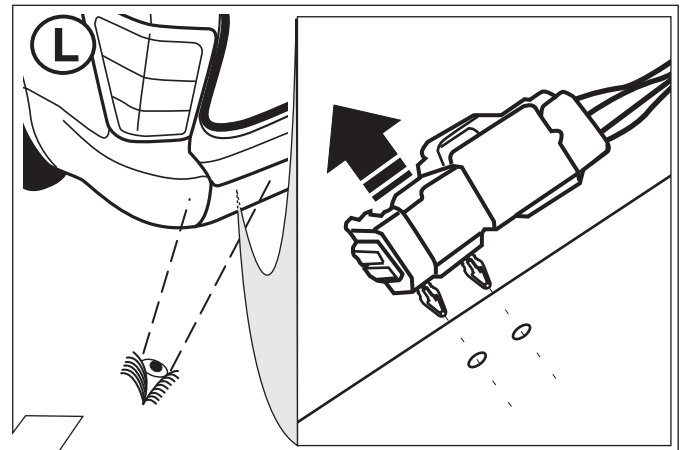

4

5

	GB	D	E	F	I	P	NL	DK	N	S	FIN	CZ	H	PL
BK	Black	Schwarz	Negro	Noir	Nero	Preto	Zwart	Sort	Svart	Svart	Musta	Černá	Fekete	Czarny
RD	Red	Rot	Rojo	Rouge	Rosso	Vermelho	Rood	Rød	Rød	Röd	Punainen	Červená	Piros	Czerwony
GN	Green	Grün	Verde	Vert	Verde	Verde	Groen	Grøn	Grønt	Grön	Vihreä	Zelená	Zöld	Zielony
OR	Orange	Orange	Naranja	Orange	Arancione	Laranja	Oranje	Orange	Orange	Orange	Oranssi	Oranžová	Narancs	Pomarańczowy
VT	Violet	Violett	Violeta	Violet	Viola	Violeta	Violet	Violet	Fiolett	Violett	Violetti	Fialová	Ibolya	Fioletowy
PK	Pink	Pink	Pink	Rose	Rosa	Cor-de-Rosa	Paars	Pink	Pink	Rosa	Pinkki	Růžová	Rózsaszín	Różowy
BL	Blue	Blau	Azul	Bleu	Blu	Azul	Blauw	Blå	Blått	Blå	Sininen	Modrá	Kék	Niebieski
YL	Yellow	Gelb	Amarillo	Jaune	Giallo	Amarelo	Geel	Gul	Gult	Gul	Keltainen	Žlutá	Sárga	Żółty
WT	White	Weiss	Blanco	Blanc	Bianco	Branco	Wit	Hvid	Hvitt	Vit	Valkoinen	Bílá	Fehér	Biały
BR	Brown	Braun	Marrón	Brun	Marrone	Marrom	Bruin	Brun	Brun	Brun	Ruskea	Hnědá	Barna	Brazowy
GY	Grey	Grau	Gris	Gris	Grigio	Cinzeno	Grijs	Grå	Grått	Grå	Harmaa	Šedá	Szürke	Szary

6

ISO 11446	Belegung der Steckdose / Maximale Ausgangsleistung Socket configuration / Maximum power output Correspondance des contacts de la prise / Puissance de sortie maximale Abbinamento della presa / Uscita di alimentazione massima Indeling van de stekkerdoos / maximaal uitgangsvermogen			
	1/L	BK/WT	21W	
	2	WT	42W	
	3/31	BR	~~21W~~	
	4/R	BK/GN	21W	
	5/58-R	GY/RD	52W	
	6/54	BK/RD	63W	
	7/58-L	GY/BK	52W	
	8	BL/RD	42W	
	9	RD	240W	
	10	YL	180W	
	11	YL/BR	~~21W~~	
	12	~~WT~~	~~42W~~	
	13	RD/BR	~~21W~~	

7

8

9