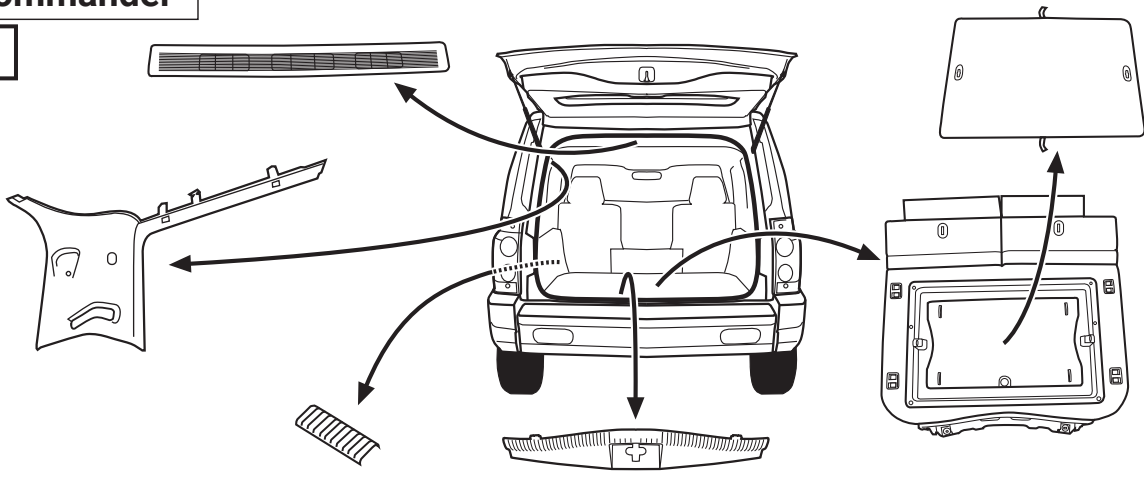

NL

Productoverzicht
Elektro-inbouwset voor aanhangerkoppeling / 13-polig / 12 Volt / ISO 11446

Grand Cherokee

Commander

a

b

c

d