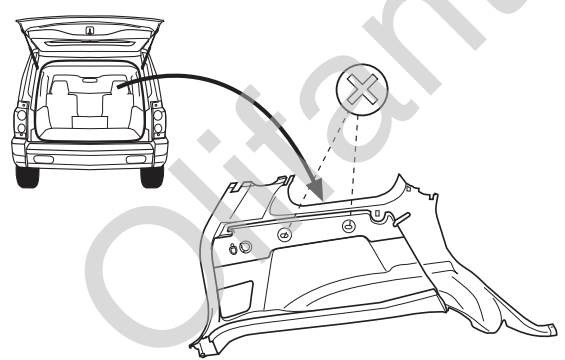

NL

Productoverzicht
Elektro-inbouwset voor aanhangerkoppeling / 13-polig / 12 Volt / ISO 11446

Grand Cherokee

Commander

a

b

c

d