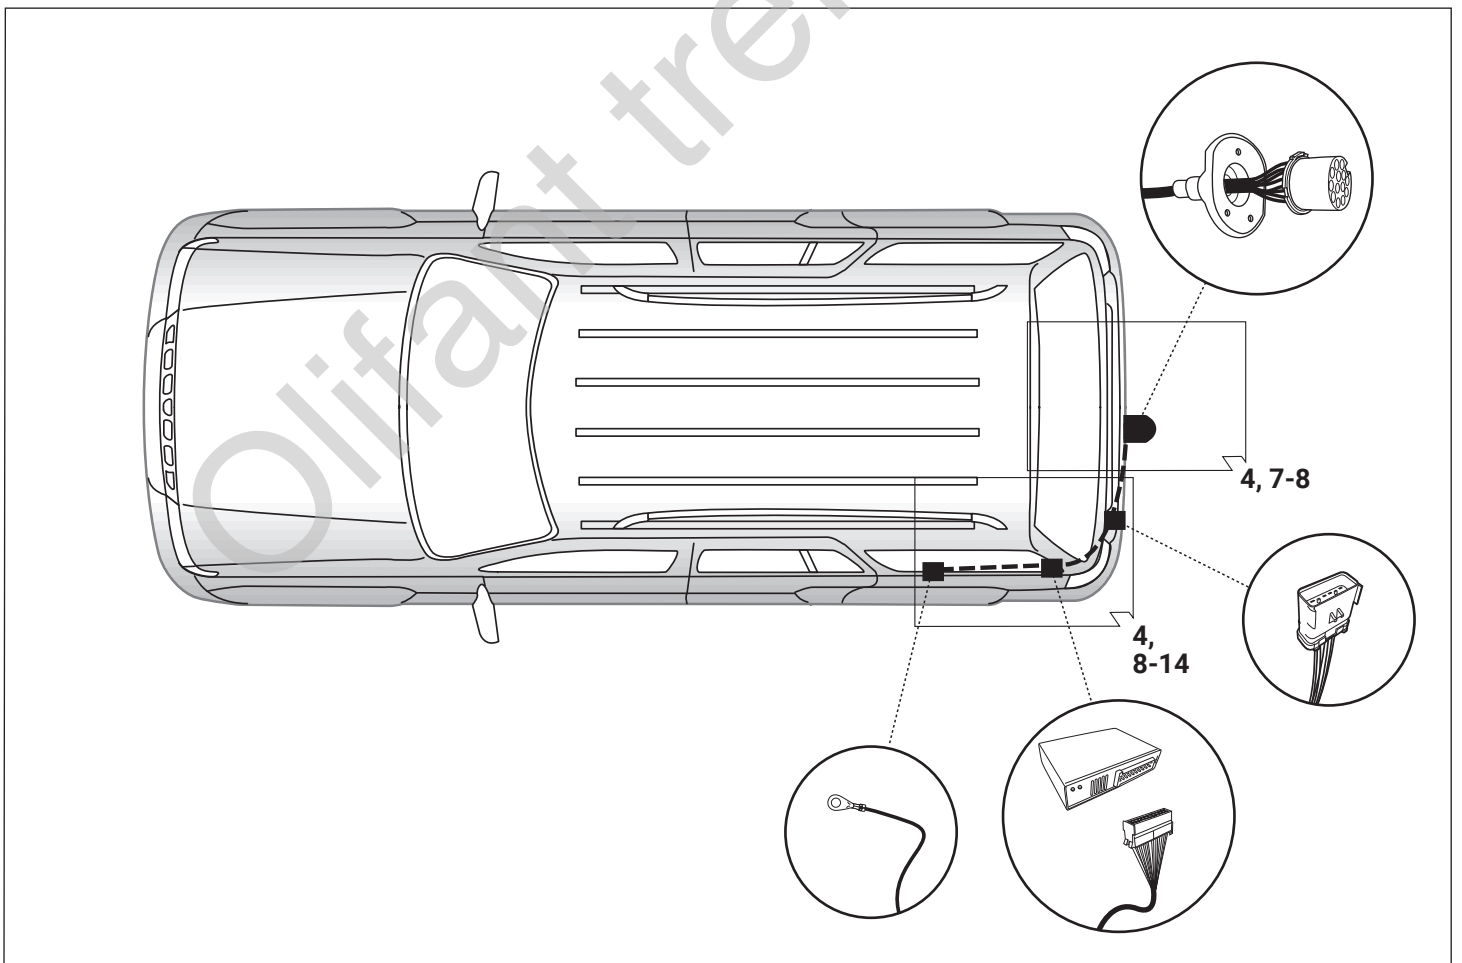

Grand Cherokee (WH) 06/06 →10/10

Commander (WH) 05/06 →

D

Produktübersicht
Elektro-Einbausatz für Anhängerkupplung / 13-polig / 12 Volt / ISO 11446

GB

Product overview
Electric wiring kit for towbars / 13-pin / 12 Volt / ISO 11446

F

Aperçu des produits
Faisceau pour attelage / 13 broches / 12 Volt / ISO 11446

I

Cerrellata dei prodotti
Cablaggio elettrico per ganci di traino / 13 poli / 12 Volt / ISO 11446

E

Descripción del producto
Kits eléctricos para enganches de remolques / 13 pins / 12 Volt / ISO 11446

NL

Productoverzicht
Elektro-inbouwset voor aanhangerkoppeling / 13-polig / 12 Volt / ISO 11446

Grand Cherokee

Commander

a

b

c

d