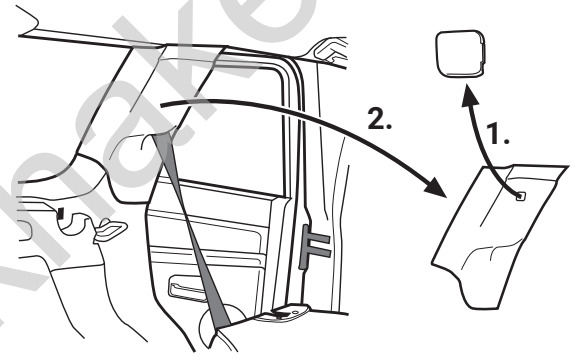

NL

Productoverzicht
Elektro-inbouwset voor aanhangerkoppeling / 13-polig / 12 Volt / ISO 11446

Grand Cherokee

Commander

a

b

c

d