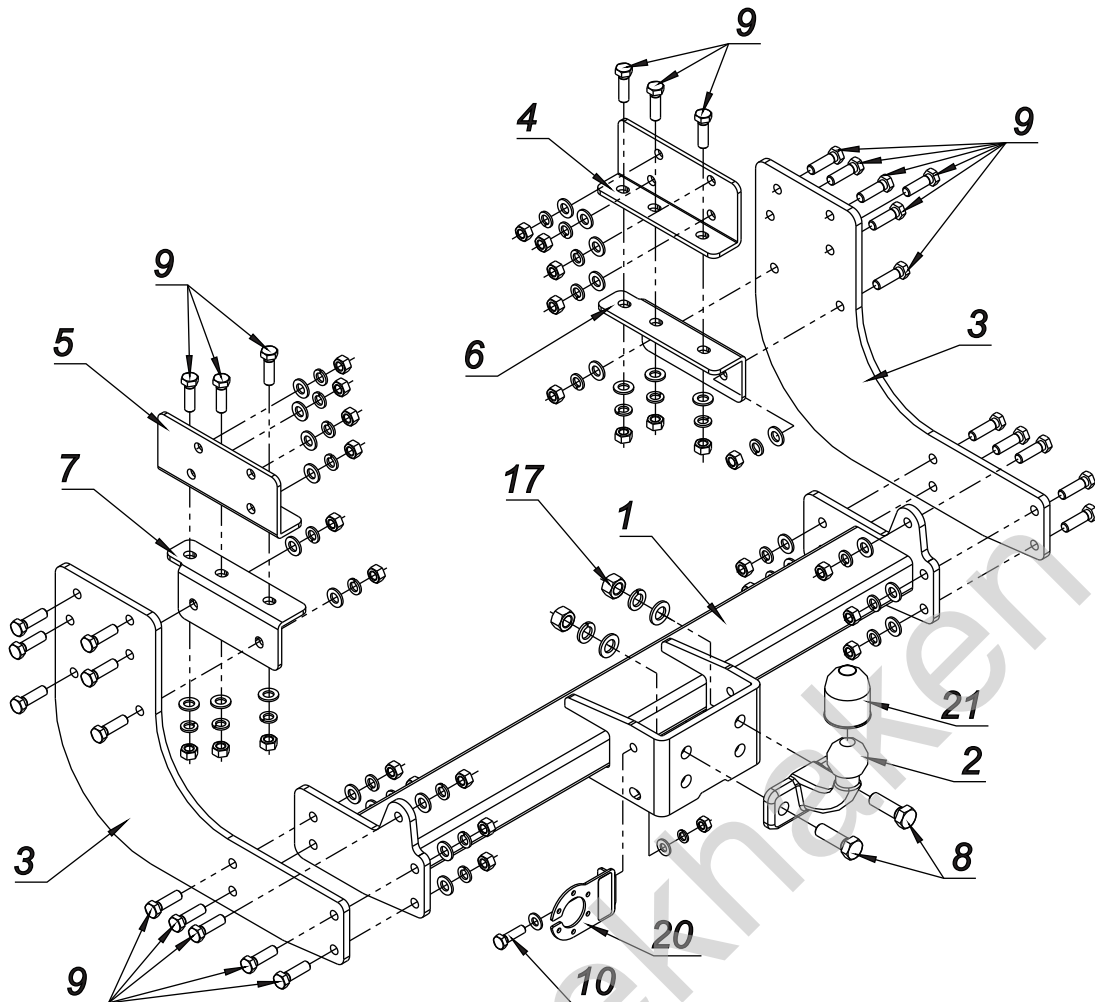

zabudowany-błaszak
metal built-up
tylko koła pojedyncze
single wheels only

Cat. no:

R64

07.2014 →

2h

E20-55R-02 6249

23,0 kN

R=3500 kg

S=150 kg

FULL VERSION INSTRUCTION

śruba	Nm	M6	M8	M10	M12	M14	M16
klasa 8.8		9,9	24	48	83	132	200
klasa 10.9		14	34	67	117	185	285

0 km →

1000 km

1	x 1		8	M 16x50	x 2
			9	M 12x40	x 28
			10	M 10x35	x 1
2	x 1		11	∅ 16	x 2
	Art.nr-KL1R64		12	∅ 12	x 28
3	x 2		13	∅ 10.5	x 1
			14	∅ 16.3	x 2
			15	∅ 12.2	x 28
			16	∅ 10.2	x 1
4	x 1		17	M 16	x 2
			18	M 28	x 1
5	x 1		19	M 10	x 7
			20		x 1
6	x 1				Art.nr-BL1R64
7	x 1		21		x 1