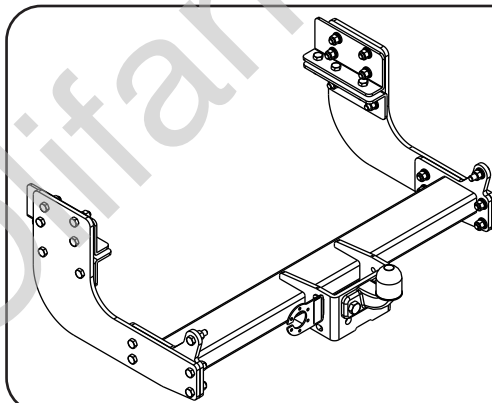

zabudowany-błaszak
metal built-up
tylko koła pojedyncze
single wheels only

Cat. no:

R64

07.2014 →

2h

E20-55R-02 6249

23,0 kN

R=3500 kg

S=150 kg

FULL VERSION INSTRUCTION

śruba	Nm	M6	M8	M10	M12	M14	M16
klasa 8.8		9,9	24	48	83	132	200
klasa 10.9		14	34	67	117	185	285

0 km →

1000 km

1	x 1		8	M 16x50	x 2
			9	M 12x40	x 28
			10	M 10x35	x 1
2	x 1		11	∅ 16	x 2
	Art.nr-KL1R64		12	∅ 12	x 28
3	x 2		13	∅ 10.5	x 1
			14	∅ 16.3	x 2
			15	∅ 12.2	x 28
			16	∅ 10.2	x 1
4	x 1		17	M 16	x 2
			18	M 28	x 1
5	x 1		19	M 10	x 7
			20		x 1
6	x 1				Art.nr-BL1R64
7	x 1		21		x 1