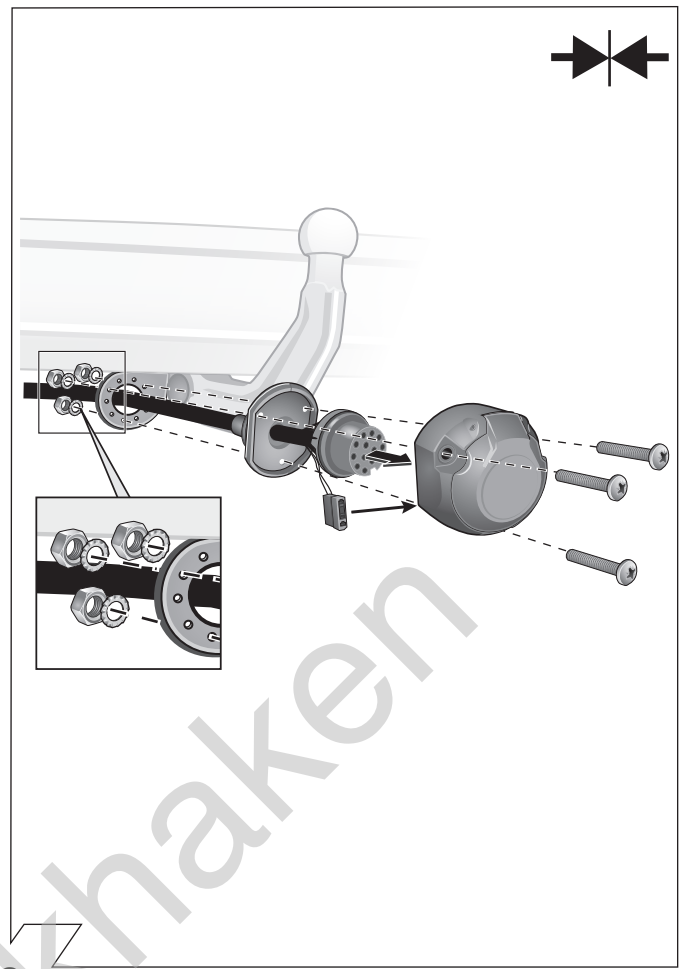

ISO 11446	Belegung der Steckdose / Maximale Ausgangsleistung Socket configuration / Maximum power output Correspondance des contacts de la prise / Puissance de sortie maximale Abbinamento della presa / Uscita di alimentazione massima Indeling van de stekkerdoos / maximaal uitgangsvermogen			
	1/L	BK/WT	21W	
	2	WT	42W	
	1-8	3/31	BR	
	4/R	BK/GN	21W	
	5/58-R	GY/RD	52W	
	6/54	BK/RD	63W	
	7/58-L	GY/BK	52W	
	8	BL/RD	42W	
	9	RD	240W	
	10	YL	180W	
	10	YL/BR		
	12			
	9	RD/BR		

2

3

	GB	D	E	F	I	P	NL	DK	N	S	FIN	CZ	H	PL
BK	Black	Schwarz	Negro	Noir	Nero	Preto	Zwart	Sort	Svart	Svart	Musta	Černá	Fekete	Czarny
RD	Red	Rot	Rojo	Rouge	Rosso	Vermelho	Rood	Rød	Rød	Röd	Punainen	Červená	Piros	Czerwony
GN	Green	Grün	Verde	Vert	Verde	Verde	Groen	Grøn	Grønt	Grön	Vihreä	Zelená	Zöld	Zielony
OR	Orange	Orange	Naranja	Orange	Arancione	Laranja	Oranje	Orange	Orange	Orange	Oranssi	Oranžová	Narancs	Pomarańczowy
VT	Violet	Violett	Violeta	Violet	Viola	Violeta	Violet	Violet	Fiolett	Violett	Violetti	Fialová	Ibolya	Fioletowy
PK	Pink	Pink	Pink	Rose	Rosa	Cor-de-Rosa	Paars	Pink	Pink	Rosa	Pinkki	Růžová	Rózsaszín	Różowy
BL	Blue	Blau	Azul	Bleu	Blu	Azul	Blauw	Blå	Blått	Blå	Sininen	Modrá	Kék	Niebieski
YL	Yellow	Gelb	Amarillo	Jaune	Giallo	Amarelo	Geel	Gul	Gult	Gul	Keltainen	Žlutá	Sárga	Żółty
WT	White	Weiss	Blanco	Blanc	Bianco	Branco	Wit	Hvid	Hvitt	Vit	Valkoinen	Bílá	Fehér	Biały
BR	Brown	Braun	Marrón	Brun	Marrone	Marrom	Bruin	Brun	Brunt	Brun	Ruskea	Hnědá	Barna	Brazowy
GY	Grey	Grau	Gris	Gris	Grigio	Cinzent	Grijs	Grå	Grått	Grå	Harmaa	Šedá	Szürke	Szary

4