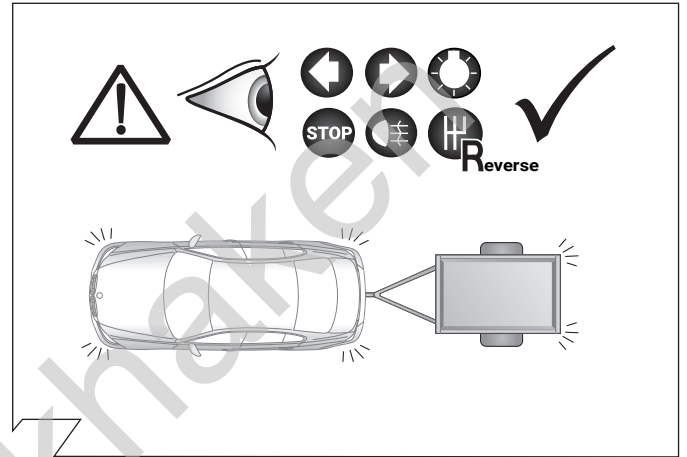

**I** Cerrellata dei prodotti  
**Cablaggio elettrico per ganci di traino / 13 poli / 12 Volt / ISO 11446**

**E** Descripción del producto  
**Kits eléctricos para enganches de remolques / 13 pins / 12 Volt / ISO 11446**

4

5

6

10

11

12

13

14