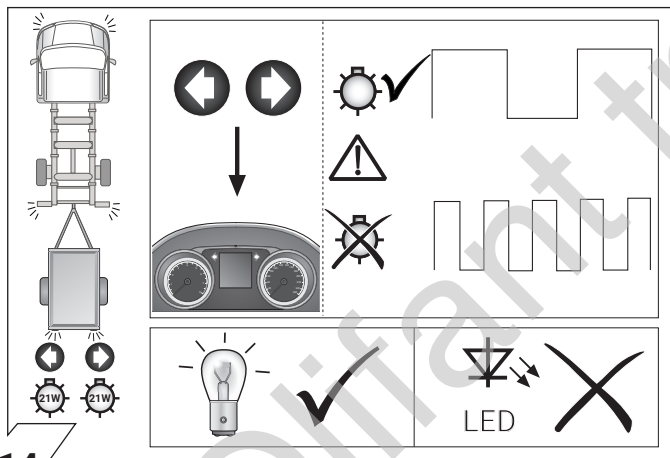

**I** Cerrellata dei prodotti  
**Cablaggio elettrico per ganci di traino / 13 poli / 12 Volt / ISO 11446**

**E** Descripción del producto  
**Kits eléctricos para enganches de remolques / 13 pins / 12 Volt / ISO 11446**

**NL** Productoverzicht  
**Elektro-inbouwset voor aanhangerkoppeling / 13-polig / 12 Volt / ISO 11446**

ISO 11446	Belegung der Steckdose / Maximale Ausgangsleistung Socket configuration / Maximum power output Correspondance des contacts de la prise / Puissance de sortie maximale Abbinamento della presa / Uscita di alimentazione massima Indeling van de stekkerdoos / maximaal uitgangsvermogen			
	1/L	BK/WT	21W	
	2	WT	42W	
	1-8	3/31	BR	
	4/R	BK/GN	21W	
	5/58-R	GY/RD	52W	
	6/54	BK/RD	63W	
	7/58-L	GY/BK	52W	
	8	BL/RD	42W	
	9	RD	240W	
	10	YL	180W	
	10	YL/BR		
	12			
	9	RD/BR		

4

5

6

10

11

12

13

14