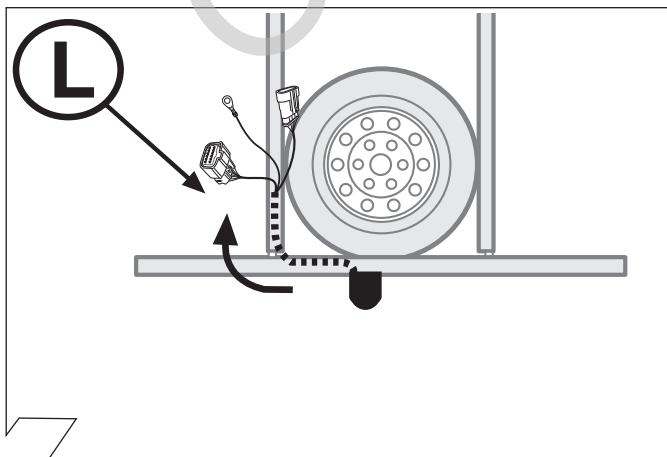

ISO 11446	Belegung der Steckdose / Maximale Ausgangsleistung Socket configuration / Maximum power output Correspondance des contacts de la prise / Puissance de sortie maximale Abbinamento della presa / Uscita di alimentazione massima Indeling van de stekkerdoos / maximaal uitgangsvermogen			
	1/L	BK/WT	21W	
	2	WT	42W	
	1-8	3/31	BR	
	4/R	BK/GN	21W	
	5/58-R	GY/RD	52W	
	6/54	BK/RD	63W	
	7/58-L	GY/BK	52W	
	8	BL/RD	42W	
	9	RD	240W	
	10	YL	180W	
	10	YL/BR		
	12			
	9	RD/BR		

2

3

	GB	D	E	F	I	P	NL	DK	N	S	FIN	CZ	H	PL
BK	Black	Schwarz	Negro	Noir	Nero	Preto	Zwart	Sort	Svart	Svart	Musta	Černá	Fekete	Czarny
RD	Red	Rot	Rojo	Rouge	Rosso	Vermelho	Rood	Rød	Rød	Röd	Punainen	Červená	Piros	Czerwony
GN	Green	Grün	Verde	Vert	Verde	Verde	Groen	Grøn	Grønt	Grön	Vihreä	Zelená	Zöld	Zielony
OR	Orange	Orange	Naranja	Orange	Arancione	Laranja	Oranje	Orange	Orange	Orange	Oranssi	Oranžová	Narancs	Pomarańczowy
VT	Violet	Violett	Violeta	Violet	Viola	Violeta	Violet	Violet	Fiolett	Violett	Violetti	Fialová	Ibolya	Fioletowy
PK	Pink	Pink	Pink	Rose	Rosa	Cor-de-Rosa	Paars	Pink	Pink	Rosa	Pinkki	Růžová	Rózsaszín	Różowy
BL	Blue	Blau	Azul	Bleu	Blu	Azul	Blauw	Blå	Blått	Blå	Sininen	Modrá	Kék	Niebieski
YL	Yellow	Gelb	Amarillo	Jaune	Giallo	Amarelo	Geel	Gul	Gult	Gul	Keltainen	Žlutá	Sárga	Żółty
WT	White	Weiss	Blanco	Blanc	Bianco	Branco	Wit	Hvid	Hvitt	Vit	Valkoinen	Bílá	Fehér	Biały
BR	Brown	Braun	Marrón	Brun	Marrone	Marrom	Bruin	Brun	Brunt	Brun	Ruskea	Hnědá	Barna	Brazowy
GY	Grey	Grau	Gris	Gris	Grigio	Cinzent	Grijs	Grå	Grått	Grå	Harmaa	Šedá	Szürke	Szary

4

5

6