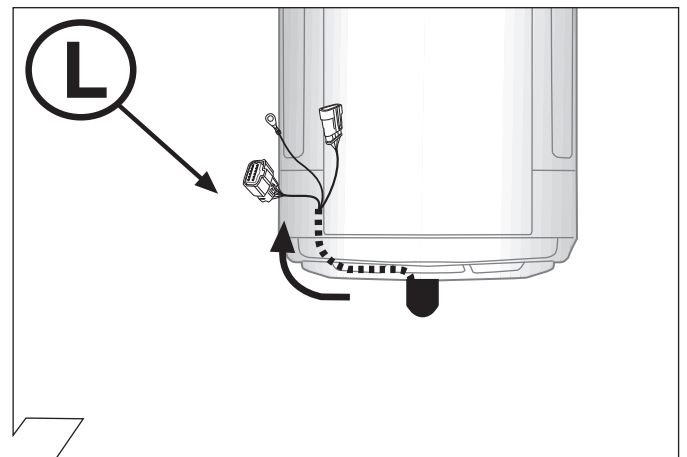

ISO 11446	Belegung der Steckdose / Maximale Ausgangsleistung Socket configuration / Maximum power output Correspondance des contacts de la prise / Puissance de sortie maximale Abbinamento della presa / Uscita di alimentazione massima Indeling van de stekkerdoos / maximaal uitgangsvermogen			
	1/L	BK/WT	21W	
	2	WT	42W	
	1-8	3/31	BR	
	4/R	BK/GN	21W	
	5/58-R	GY/RD	52W	
	6/54	BK/RD	63W	
	7/58-L	GY/BK	52W	
	8	BL/RD	42W	
	9	RD	240W	
	10	YL	180W	
	10	YL/BR		
	12			
	9	RD/BR		

2

3

	GB	D	E	F	I	P	NL	DK	N	S	FIN	CZ	H	PL
BK	Black	Schwarz	Negro	Noir	Nero	Preto	Zwart	Sort	Svart	Svart	Musta	Černá	Fekete	Czarny
RD	Red	Rot	Rojo	Rouge	Rosso	Vermelho	Rood	Rød	Rød	Röd	Punainen	Červená	Piros	Czerwony
GN	Green	Grün	Verde	Vert	Verde	Verde	Groen	Grøn	Grønt	Grön	Vihreä	Zelená	Zöld	Zielony
OR	Orange	Orange	Naranja	Orange	Arancione	Laranja	Oranje	Orange	Orange	Orange	Oranssi	Oranžová	Narancs	Pomarańczowy
VT	Violet	Violett	Violeta	Violet	Viola	Violeta	Violet	Violet	Fiolett	Violett	Violetti	Fialová	Ibolya	Fioletowy
PK	Pink	Pink	Pink	Rose	Rosa	Cor-de-Rosa	Paars	Pink	Pink	Rosa	Pinkki	Růžová	Rózsaszín	Różowy
BL	Blue	Blau	Azul	Bleu	Blu	Azul	Blauw	Blå	Blått	Blå	Sininen	Modrá	Kék	Niebieski
YL	Yellow	Gelb	Amarillo	Jaune	Giallo	Amarelo	Geel	Gul	Gult	Gul	Keltainen	Žlutá	Sárga	Żółty
WT	White	Weiss	Blanco	Blanc	Bianco	Branco	Wit	Hvid	Hvitt	Vit	Valkoinen	Bílá	Fehér	Biały
BR	Brown	Braun	Marrón	Brun	Marrone	Marrom	Bruin	Brun	Brunt	Brun	Ruskea	Hnědá	Barna	Brazowy
GY	Grey	Grau	Gris	Gris	Grigio	Cinzent	Grijs	Grå	Grått	Grå	Harmaa	Šedá	Szürke	Szary

4

5

6