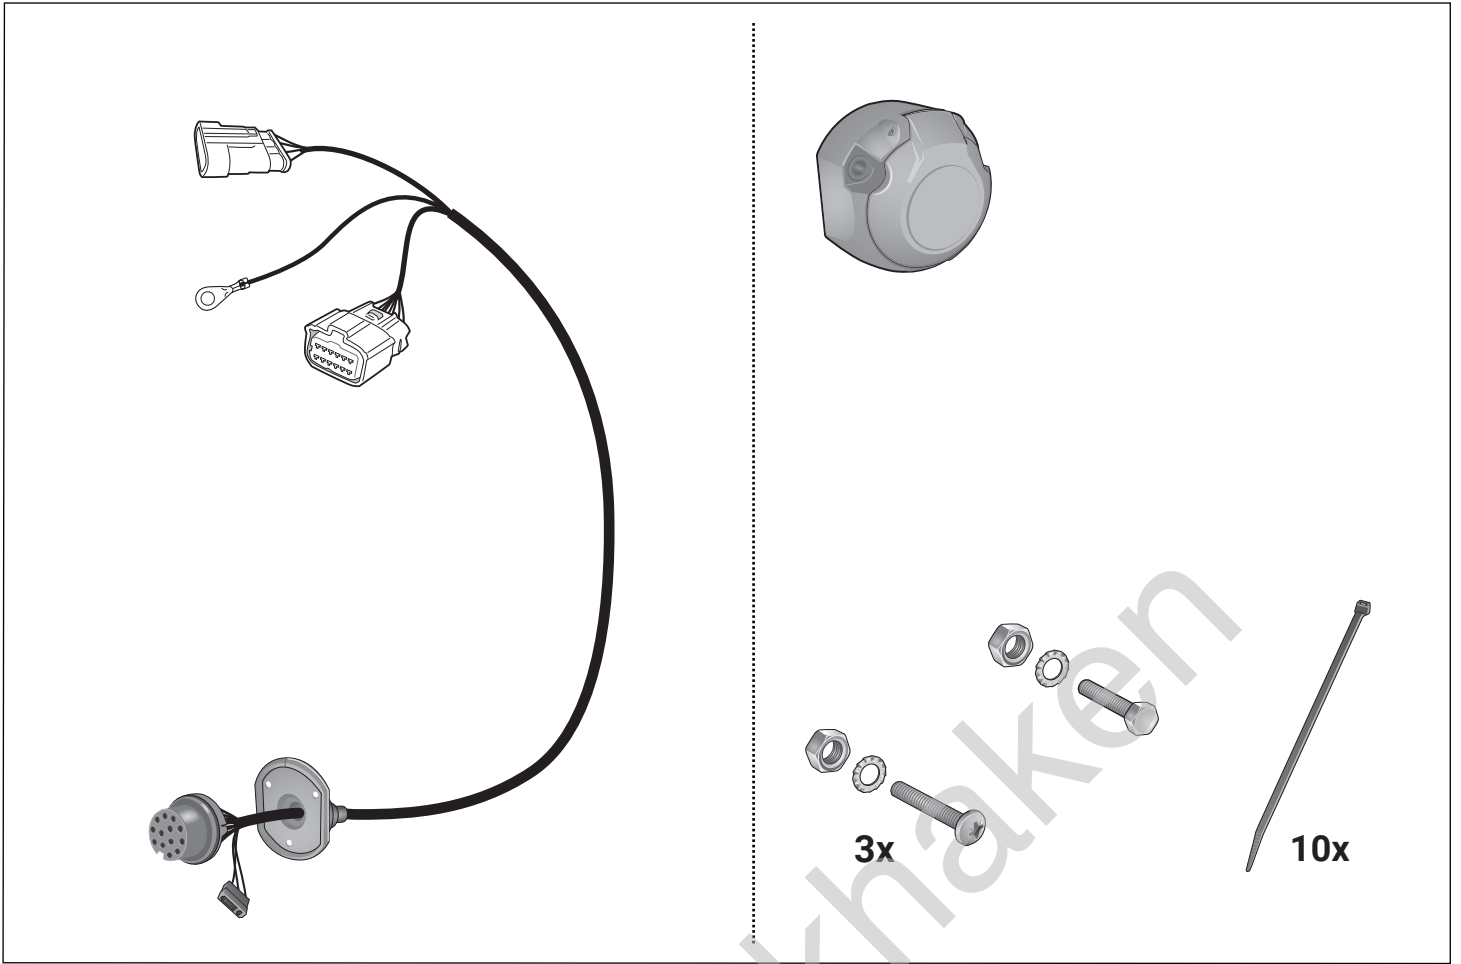

ISO 11446	Belegung der Steckdose / Maximale Ausgangsleistung Socket configuration / Maximum power output Correspondance des contacts de la prise / Puissance de sortie maximale Abbinamento della presa / Uscita di alimentazione massima Indeling van de stekkerdoos / maximaal uitgangsvermogen			
	1/L	BK/WT	21W	
	2	WT	42W	
	1-8	3/31	BR	
	4/R	BK/GN	21W	
	5/58-R	GY/RD	52W	
	6/54	BK/RD	63W	
	7/58-L	GY/BK	52W	
	8	BL/RD	42W	
	9	RD	240W	
	10	YL	180W	
	10	YL/BR		
	12			
	9	RD/BR		

2