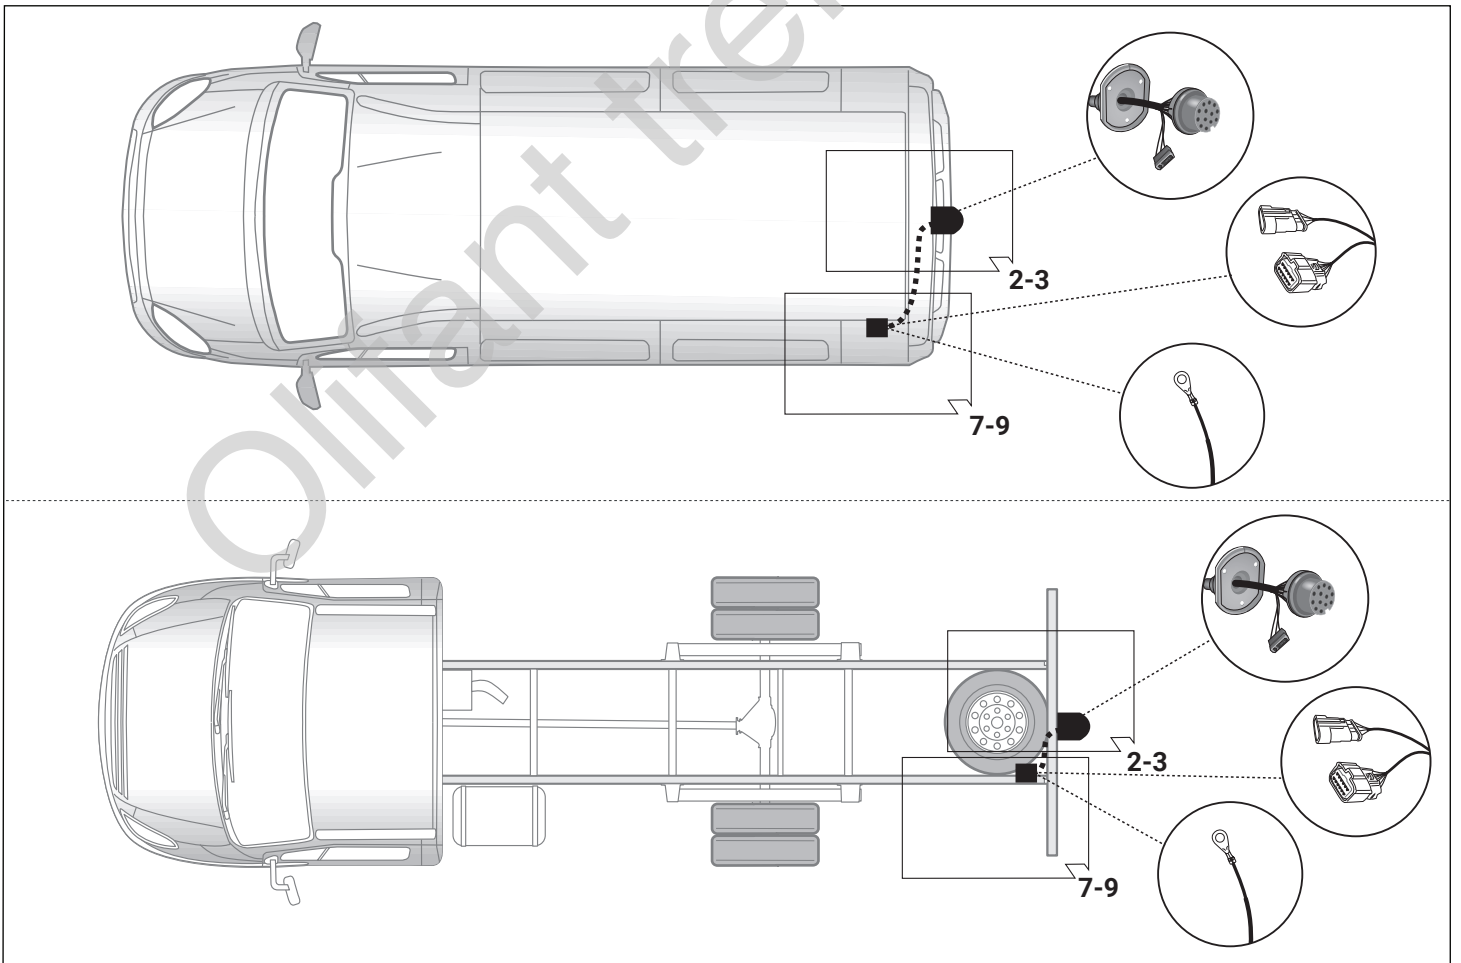

**D** Produktübersicht  
**Elektro-Einbausatz für Anhängerkupplung / 13-polig / 12 Volt / ISO 11446**

**GB** Product overview  
**Electric wiring kit for towbars / 13-pin / 12 Volt / ISO 11446**

**F** Aperçu des produits  
**Faisceau pour attelage / 13 broches / 12 Volt / ISO 11446**

**I** Cerrellata dei prodotti  
**Cablaggio elettrico per ganci di traino / 13 poli / 12 Volt / ISO 11446**

**E** Descripción del producto  
**Kits eléctricos para enganches de remolques / 13 pins / 12 Volt / ISO 11446**

**NL** Productoverzicht  
**Elektro-inbouwset voor aanhangerkoppeling / 13-polig / 12 Volt / ISO 11446**

ISO 11446	Belegung der Steckdose / Maximale Ausgangsleistung Socket configuration / Maximum power output Correspondance des contacts de la prise / Puissance de sortie maximale Abbinamento della presa / Uscita di alimentazione massima Indeling van de stekkerdoos / maximaal uitgangsvermogen			
	1/L	BK/WT	21W	
	2	WT	42W	
	1-8	3/31	BR	
	4/R	BK/GN	21W	
	5/58-R	GY/RD	52W	
	6/54	BK/RD	63W	
	7/58-L	GY/BK	52W	
	8	BL/RD	42W	
	9	RD	240W	
	10	YL	180W	
	10	YL/BR		
	12			
	9	RD/BR		