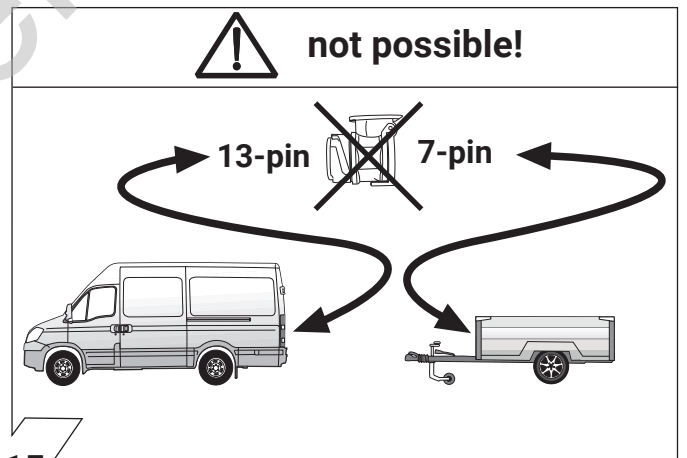

**I** Cerrellata dei prodotti  
**Cablaggio elettrico per ganci di traino / 13 poli / 12 Volt / ISO 11446**

**E** Descripción del producto  
**Kits eléctricos para enganches de remolques / 13 pins / 12 Volt / ISO 11446**

4

5

6

10

11

12

13

14