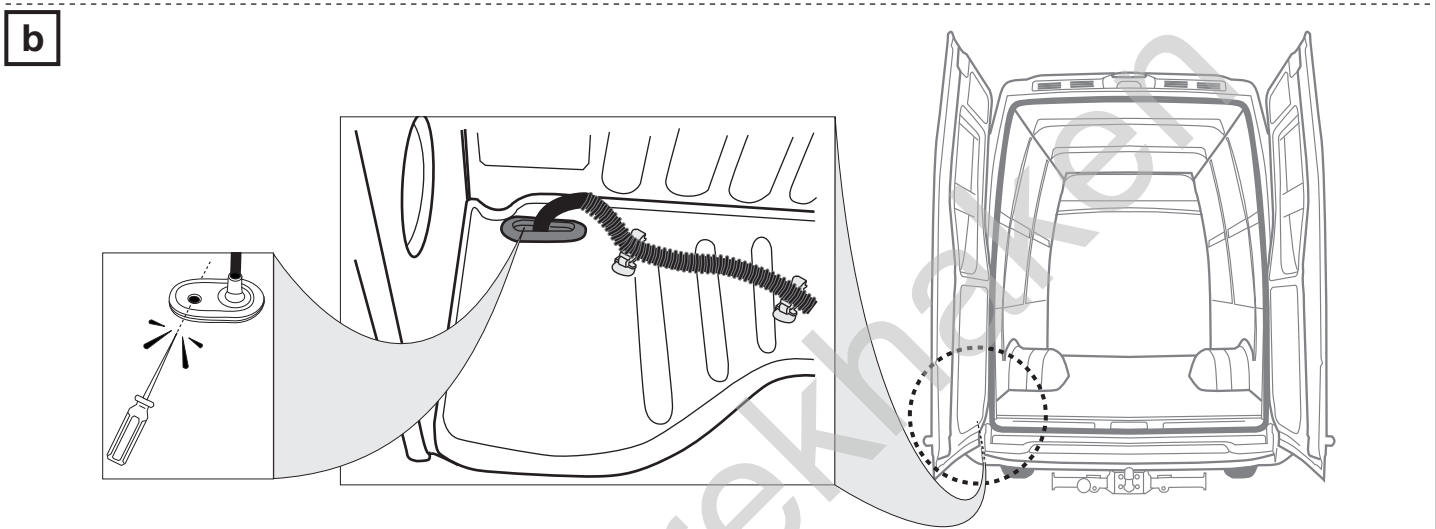

Instructions de montage

Cablaggio elettrico per ganci di traino / 13 poli / 12 Volt / ISO 11446

Istruzione di montaggio

Kits eléctricos para enganches de remolques / 13 pins / 12 Volt / ISO 11446

Instrucciones de montaje

Elektro-inbouwset voor aanhangerkoppeling / 13-polig / 12 Volt / ISO 11446

Montagehandleiding

90500262

3

90500550

4

ISO 11446	Belegung der Steckdose / Maximale Ausgangsleistung Socket configuration / Maximum power output Correspondance des contacts de la prise / Puissance de sortie maximale Abbinamento della presa / Uscita di alimentazione massima Indeling van de stekkerdoos / maximaal uitgangsvermogen		
	1/L	BK/WT	21W
	2	WT	42W
	3/31	BR	
	4/R	BK/GN	21W
	5/58-R	GY/RD	52W
	6/54	BK/RD	63W
	7/58-L	GY/BK	52W
	8	BL/RD	42W
	9	RD	240W
	10	YL	180W
	11	YL/BR	
	12		
	13	RD/BR	