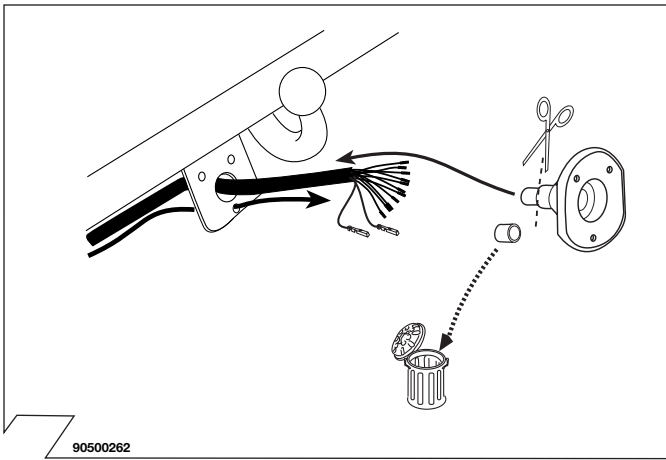

Daily 05/06 → 05/14

Elektro-Einbausatz für Anhängerkupplung / 13-polig / 12 Volt / ISO 11446

Einbauanleitung

Electric wiring kit for towbars / 13-pin / 12 Volt / ISO 11446

Fitting instructions

Faisceau électrique pour crochet d'attelage / 13 broches / 12 Volt / ISO 11446

Instructions de montage

Cablaggio elettrico per ganci di traino / 13 poli / 12 Volt / ISO 11446

Istruzione di montaggio

Kits eléctricos para enganches de remolques / 13 pins / 12 Volt / ISO 11446

Instrucciones de montaje

Elektro-inbouwset voor aanhangerkoppeling / 13-polig / 12 Volt / ISO 11446

Montagehandleiding

90500262

3

90500550

4

ISO 11446	Belegung der Steckdose / Maximale Ausgangsleistung Socket configuration / Maximum power output Correspondance des contacts de la prise / Puissance de sortie maximale Abbinamento della presa / Uscita di alimentazione massima Indeling van de stekkerdoos / maximaal uitgangsvermogen		
	1/L	BK/WT	21W
	2	WT	42W
	3/31	BR	
	4/R	BK/GN	21W
	5/58-R	GY/RD	52W
	6/54	BK/RD	63W
	7/58-L	GY/BK	52W
	8	BL/RD	42W
	9	RD	240W
	10	YL	180W
	11	YL/BR	
	12		
	13	RD/BR	