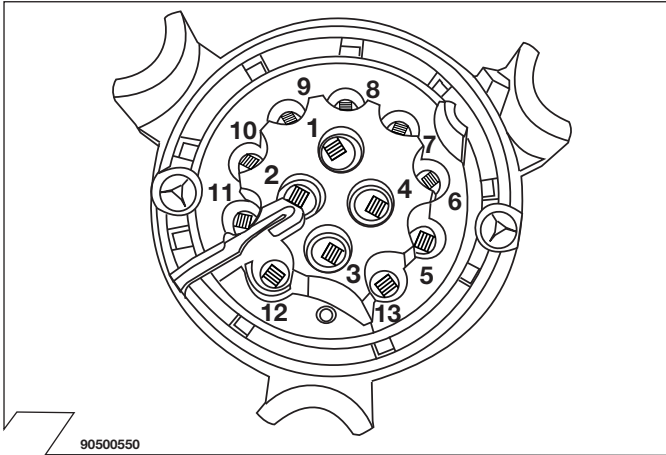

Instructions de montage

Cablaggio elettrico per ganci di traino / 13 poli / 12 Volt / ISO 11446

Istruzione di montaggio

Kits eléctricos para enganches de remolques / 13 pins / 12 Volt / ISO 11446

Instrucciones de montaje

Elektro-inbouwset voor aanhangerkoppeling / 13-polig / 12 Volt / ISO 11446

Montagehandleiding

90500262

3

90500550

4

ISO 11446	Belegung der Steckdose / Maximale Ausgangsleistung Socket configuration / Maximum power output Correspondance des contacts de la prise / Puissance de sortie maximale Abbinamento della presa / Uscita di alimentazione massima Indeling van de stekkerdoos / maximaal uitgangsvermogen		
	1/L	BK/WT	21W
	2	WT	42W
	3/31	BR	
	4/R	BK/GN	21W
	5/58-R	GY/RD	52W
	6/54	BK/RD	63W
	7/58-L	GY/BK	52W
	8	BL/RD	42W
	9	RD	240W
	10	YL	180W
	11	YL/BR	
	12		
	13	RD/BR	

5

1 = WT/BR
2 = BR/WT

90500709

6

	GB	D	E	F	I	P	NL	DK	N	S	FIN	CZ	H	PL
BK	Black	Schwarz	Negro	Noir	Nero	Preto	Zwart	Sort	Svart	Svart	Musta	Černá	Fekete	Czarny
RD	Red	Rot	Rojo	Rouge	Rosso	Vermelho	Rood	Rød	Rød	Röd	Punainen	Červená	Piros	Czerwony
GN	Green	Grün	Verde	Vert	Verde	Verde	Groen	Gron	Grønt	Grön	Vihreä	Zelená	Zöld	Zielony
OR	Orange	Orange	Naranja	Orange	Arancione	Laranja	Oranje	Orange	Orange	Orange	Oranssi	Oranzová	Narancs	Pomarańczowy
VT	Violet	Violett	Violeta	Violet	Viola	Violeta	Violet	Violet	Fiolett	Violett	Violetti	Fialová	Ibolya	Fioletowy
PK	Pink	Pink	Pink	Rose	Rosa	Cor-de-Rosa	Paars	Pink	Pink	Rosa	Pinkki	Růžová	Rózsaszín	Różowy
BL	Blue	Blau	Azul	Bleu	Blu	Azul	Blauw	Blá	Blátt	Blá	Sininen	Modrá	Kék	Niebieski
YL	Yellow	Gelb	Amarillo	Jaune	Giallo	Amarelo	Geel	Gul	Gult	Gul	Keltainen	Zlutá	Sárga	Żółty
WT	White	Weiss	Blanco	Blanc	Bianco	Branco	Wit	Hvid	Hvitt	Vit	Valkoinen	Bílá	Fehér	Biały
BR	Brown	Braun	Marrón	Brun	Marrone	Marrom	Bruin	Brun	Brunt	Brun	Ruskea	Hnědá	Barna	Brazowy
GY	Grey	Grau	Gris	Gris	Grigio	Cinzeno	Grijs	Grå	Grått	Grå	Harmaa	Sedá	Szürke	Szary