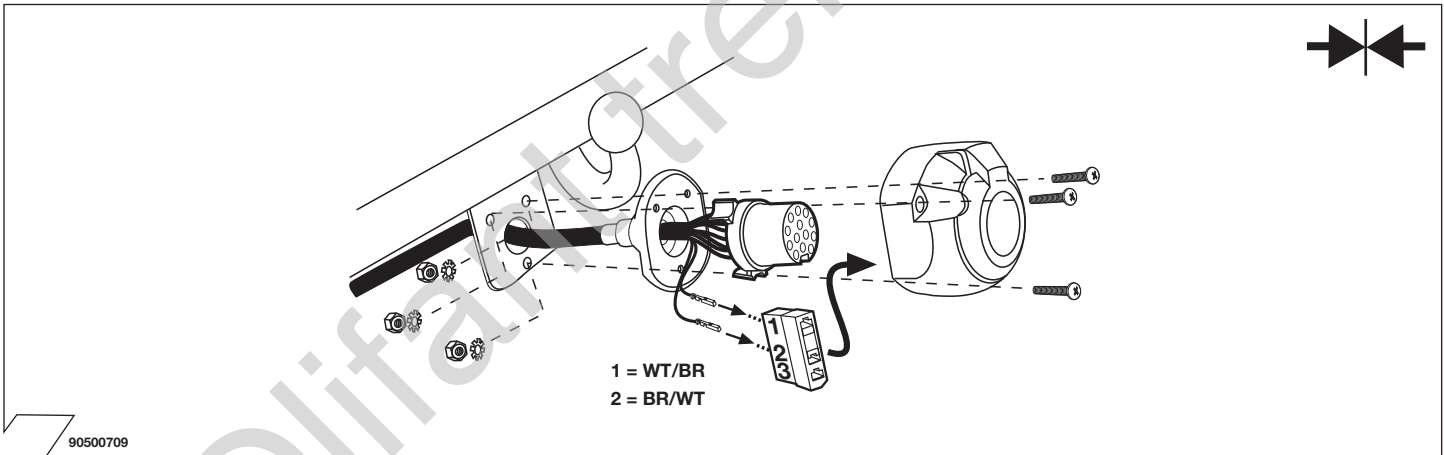

1 = WT/BR
2 = BR/WT

90500709

6

	GB	D	E	F	I	P	NL	DK	N	S	FIN	CZ	H	PL
BK	Black	Schwarz	Negro	Noir	Nero	Preto	Zwart	Sort	Svart	Svart	Musta	Černá	Fekete	Czarny
RD	Red	Rot	Rojo	Rouge	Rosso	Vermelho	Rood	Rød	Rød	Röd	Punainen	Červená	Piros	Czerwony
GN	Green	Grün	Verde	Vert	Verde	Verde	Groen	Gron	Grønt	Grön	Vihreä	Zelená	Zöld	Zielony
OR	Orange	Orange	Naranja	Orange	Arancione	Laranja	Oranje	Orange	Orange	Orange	Oranssi	Oranzová	Narancs	Pomarańczowy
VT	Violet	Violett	Violeta	Violet	Viola	Violeta	Violet	Violet	Fiolett	Violett	Violetti	Fialová	Ibolya	Fioletowy
PK	Pink	Pink	Pink	Rose	Rosa	Cor-de-Rosa	Paars	Pink	Pink	Rosa	Pinkki	Růžová	Rózsaszín	Różowy
BL	Blue	Blau	Azul	Bleu	Blu	Azul	Blauw	Blá	Blátt	Blá	Sininen	Modrá	Kék	Niebieski
YL	Yellow	Gelb	Amarillo	Jaune	Giallo	Amarelo	Geel	Gul	Gult	Gul	Keltainen	Zlutá	Sárga	Żółty
WT	White	Weiss	Blanco	Blanc	Bianco	Branco	Wit	Hvid	Hvitt	Vit	Valkoinen	Bílá	Fehér	Biały
BR	Brown	Braun	Marrón	Brun	Marrone	Marrom	Bruin	Brun	Brunt	Brun	Ruskea	Hnědá	Barna	Brazowy
GY	Grey	Grau	Gris	Gris	Grigio	Cinzeno	Grijs	Grå	Grått	Grå	Harmaa	Sedá	Szürke	Szary

90500580

7