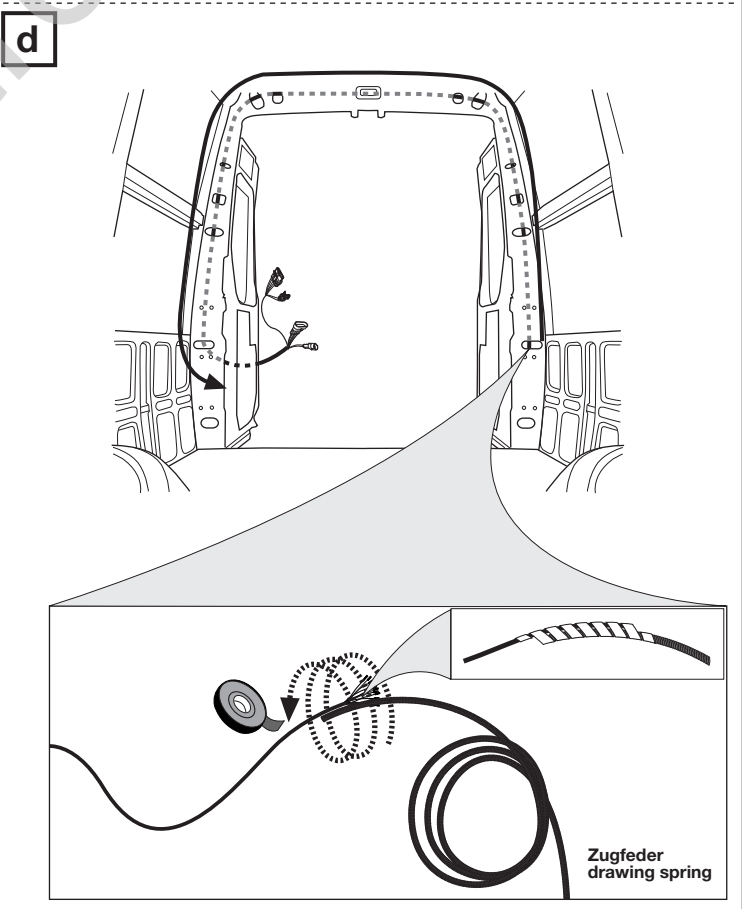

Instructions de montage

Cablaggio elettrico per ganci di traino / 13 poli / 12 Volt / ISO 11446

Istruzione di montaggio

Kits eléctricos para enganches de remolques / 13 pins / 12 Volt / ISO 11446

Instrucciones de montaje

Elektro-inbouwset voor aanhangerkoppeling / 13-polig / 12 Volt / ISO 11446

Montagehandleiding

90500262

3

90500550

4

ISO 11446	Belegung der Steckdose / Maximale Ausgangsleistung Socket configuration / Maximum power output Correspondance des contacts de la prise / Puissance de sortie maximale Abbinamento della presa / Uscita di alimentazione massima Indeling van de stekkerdoos / maximaal uitgangsvermogen		
	1/L	BK/WT	21W
	2	WT	42W
	3/31	BR	
	4/R	BK/GN	21W
	5/58-R	GY/RD	52W
	6/54	BK/RD	63W
	7/58-L	GY/BK	52W
	8	BL/RD	42W
	9	RD	240W
	10	YL	180W
	11	YL/BR	
	12		
	13	RD/BR	