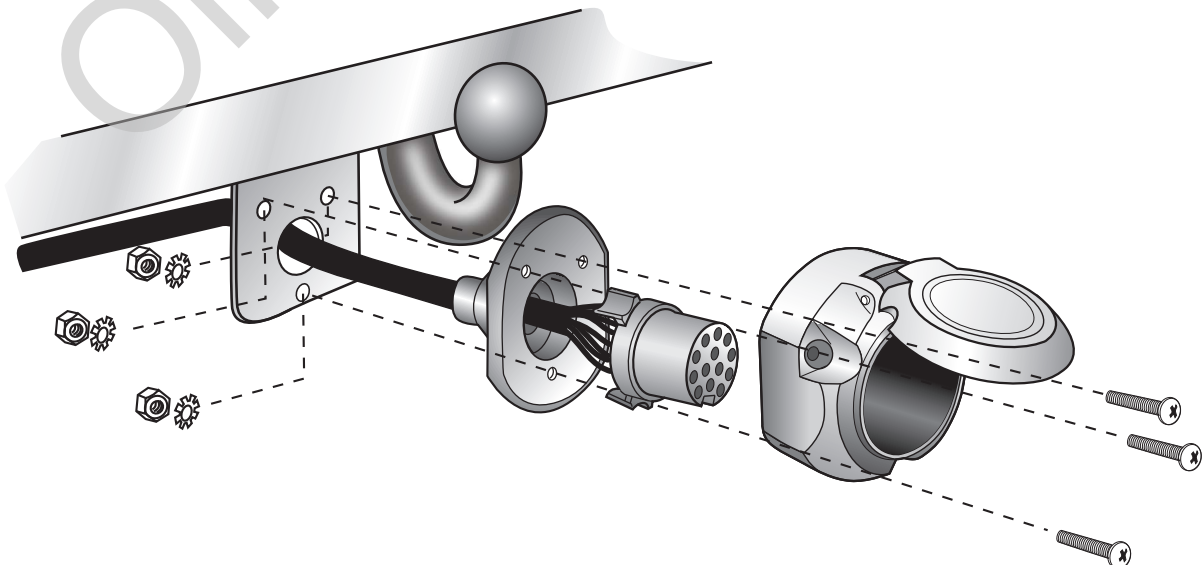

Daily 05/06 → 05/14

Elektro-Einbausatz für Anhängerkupplung / 13-polig / 12 Volt / ISO 11446

Einbauanleitung

Electric wiring kit for towbars / 13-pin / 12 Volt / ISO 11446

Fitting instructions

Faisceau électrique pour crochet d'attelage / 13 broches / 12 Volt / ISO 11446

Instructions de montage

Cablaggio elettrico per ganci di traino / 13 poli / 12 Volt / ISO 11446

Istruzione di montaggio

Kits eléctricos para enganches de remolques / 13 pins / 12 Volt / ISO 11446

Instrucciones de montaje

Elektro-inbouwset voor aanhangerkoppeling / 13-polig / 12 Volt / ISO 11446

Montagehandleiding

90500262

3

90500550

4

ISO 11446	Belegung der Steckdose / Maximale Ausgangsleistung Socket configuration / Maximum power output Correspondance des contacts de la prise / Puissance de sortie maximale Abbinamento della presa / Uscita di alimentazione massima Indeling van de stekkerdoos / maximaal uitgangsvermogen		
	1/L	BK/WT	21W
	2	WT	42W
	3/31	BR	
	4/R	BK/GN	21W
	5/58-R	GY/RD	52W
	6/54	BK/RD	63W
	7/58-L	GY/BK	52W
	8	BL/RD	42W
	9	RD	240W
	10	YL	180W
	11	YL/BR	
	12		
	13	RD/BR	