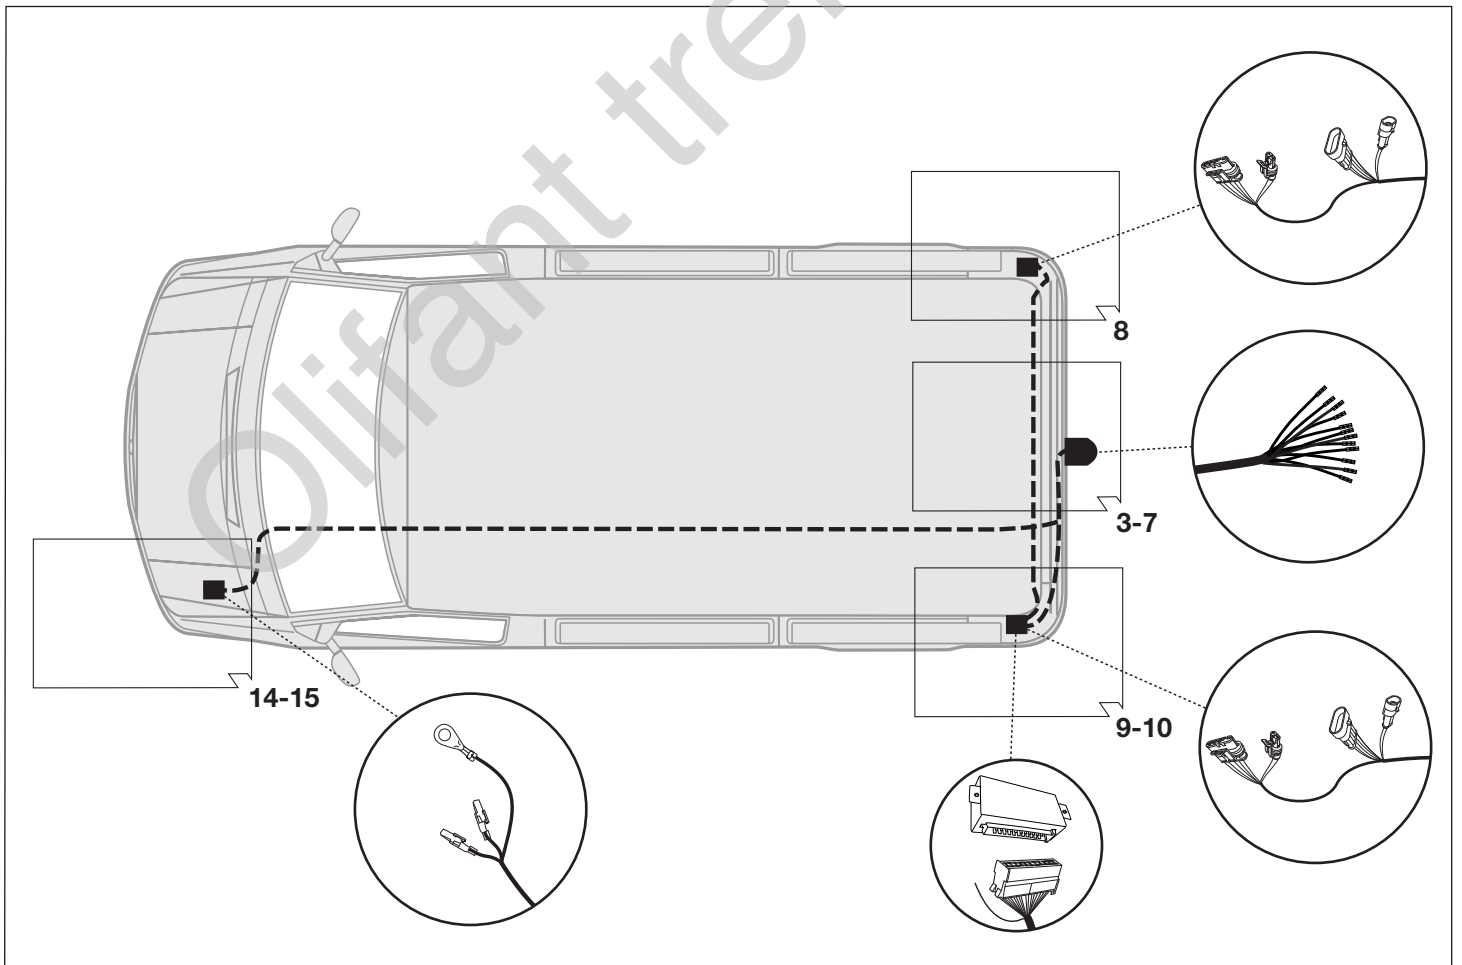

Daily 05/06 → 05/14

Elektro-Einbausatz für Anhängerkupplung / 13-polig / 12 Volt / ISO 11446

Einbauanleitung

Electric wiring kit for towbars / 13-pin / 12 Volt / ISO 11446

Fitting instructions

Faisceau électrique pour crochet d'attelage / 13 broches / 12 Volt / ISO 11446

Instructions de montage

Cablaggio elettrico per ganci di traino / 13 poli / 12 Volt / ISO 11446

Istruzione di montaggio

Kits eléctricos para enganches de remolques / 13 pins / 12 Volt / ISO 11446

Instrucciones de montaje

Elektro-inbouwset voor aanhangerkoppeling / 13-polig / 12 Volt / ISO 11446

Montagehandleiding

90500262

3

90500550

4

ISO 11446	Belegung der Steckdose / Maximale Ausgangsleistung Socket configuration / Maximum power output Correspondance des contacts de la prise / Puissance de sortie maximale Abbinamento della presa / Uscita di alimentazione massima Indeling van de stekkerdoos / maximaal uitgangsvermogen		
	1/L	BK/WT	21W
	2	WT	42W
	3/31	BR	
	4/R	BK/GN	21W
	5/58-R	GY/RD	52W
	6/54	BK/RD	63W
	7/58-L	GY/BK	52W
	8	BL/RD	42W
	9	RD	240W
	10	YL	180W
	11	YL/BR	
	12		
	13	RD/BR	