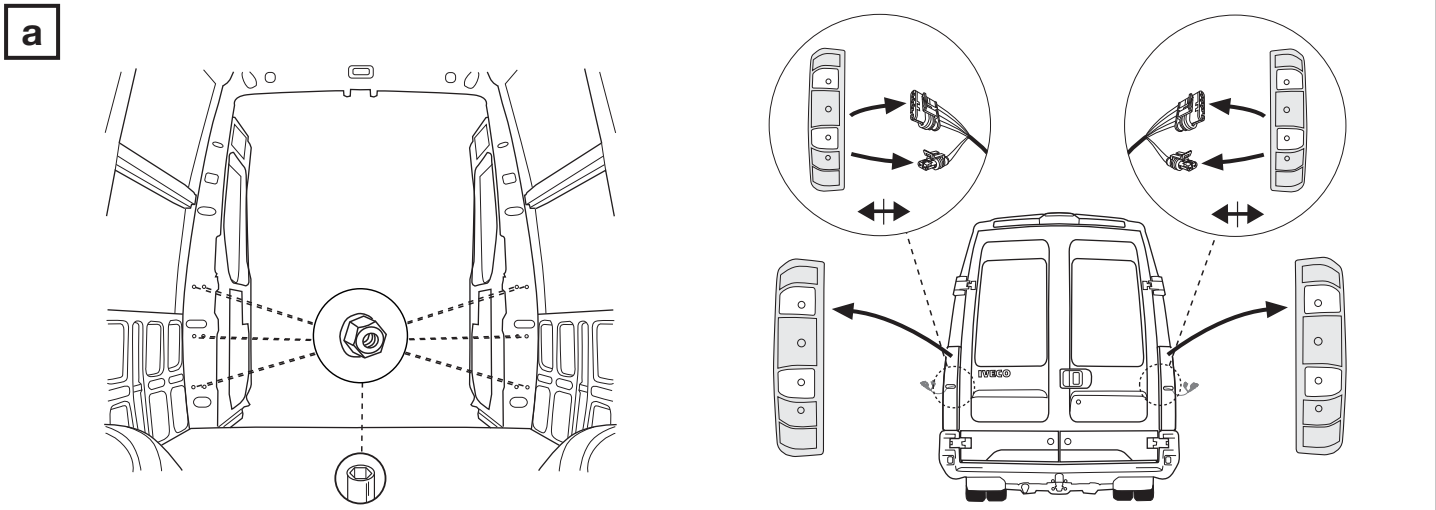

Instructions de montage

Cablaggio elettrico per ganci di traino / 13 poli / 12 Volt / ISO 11446

Istruzione di montaggio

Kits eléctricos para enganches de remolques / 13 pins / 12 Volt / ISO 11446

Instrucciones de montaje

Elektro-inbouwset voor aanhangerkoppeling / 13-polig / 12 Volt / ISO 11446

Montagehandleiding

90500262

3

90500550

4

ISO 11446	Belegung der Steckdose / Maximale Ausgangsleistung Socket configuration / Maximum power output Correspondance des contacts de la prise / Puissance de sortie maximale Abbinamento della presa / Uscita di alimentazione massima Indeling van de stekkerdoos / maximaal uitgangsvermogen		
	1/L	BK/WT	21W
	2	WT	42W
	3/31	BR	
	4/R	BK/GN	21W
	5/58-R	GY/RD	52W
	6/54	BK/RD	63W
	7/58-L	GY/BK	52W
	8	BL/RD	42W
	9	RD	240W
	10	YL	180W
	11	YL/BR	
	12		
	13	RD/BR	