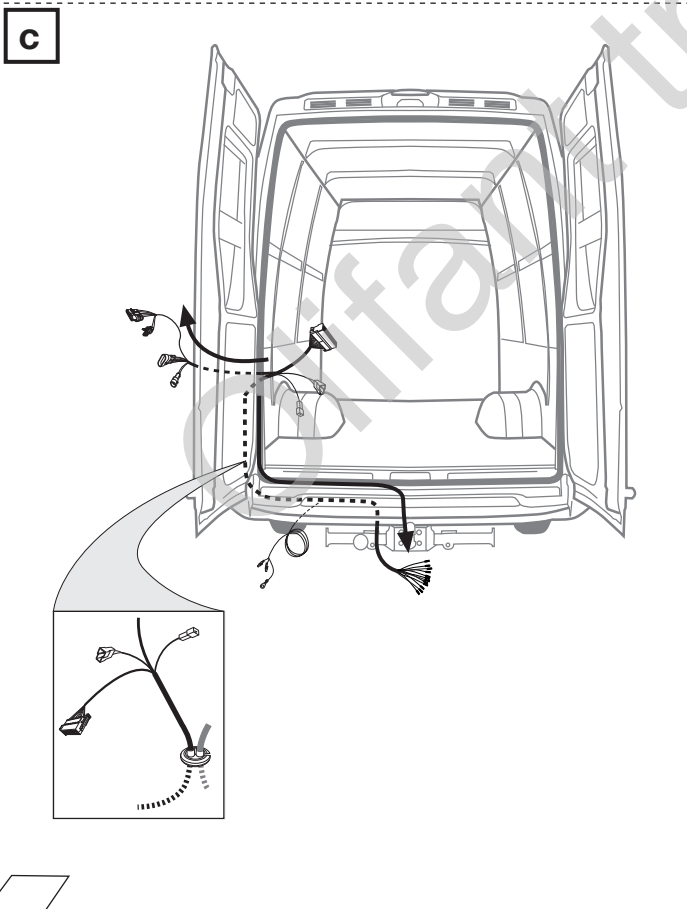

Daily 05/06 → 05/14

Elektro-Einbausatz für Anhängerkupplung / 13-polig / 12 Volt / ISO 11446

Einbauanleitung

Electric wiring kit for towbars / 13-pin / 12 Volt / ISO 11446

Fitting instructions

Faisceau électrique pour crochet d'attelage / 13 broches / 12 Volt / ISO 11446

Instructions de montage

Cablaggio elettrico per ganci di traino / 13 poli / 12 Volt / ISO 11446

Istruzione di montaggio

Kits eléctricos para enganches de remolques / 13 pins / 12 Volt / ISO 11446

Instrucciones de montaje

Elektro-inbouwset voor aanhangerkoppeling / 13-polig / 12 Volt / ISO 11446

Montagehandleiding

90500262

3

90500550

4

ISO 11446	Belegung der Steckdose / Maximale Ausgangsleistung Socket configuration / Maximum power output Correspondance des contacts de la prise / Puissance de sortie maximale Abbinamento della presa / Uscita di alimentazione massima Indeling van de stekkerdoos / maximaal uitgangsvermogen		
	1/L	BK/WT	21W
	2	WT	42W
	3/31	BR	
	4/R	BK/GN	21W
	5/58-R	GY/RD	52W
	6/54	BK/RD	63W
	7/58-L	GY/BK	52W
	8	BL/RD	42W
	9	RD	240W
	10	YL	180W
	11	YL/BR	
	12		
	13	RD/BR	