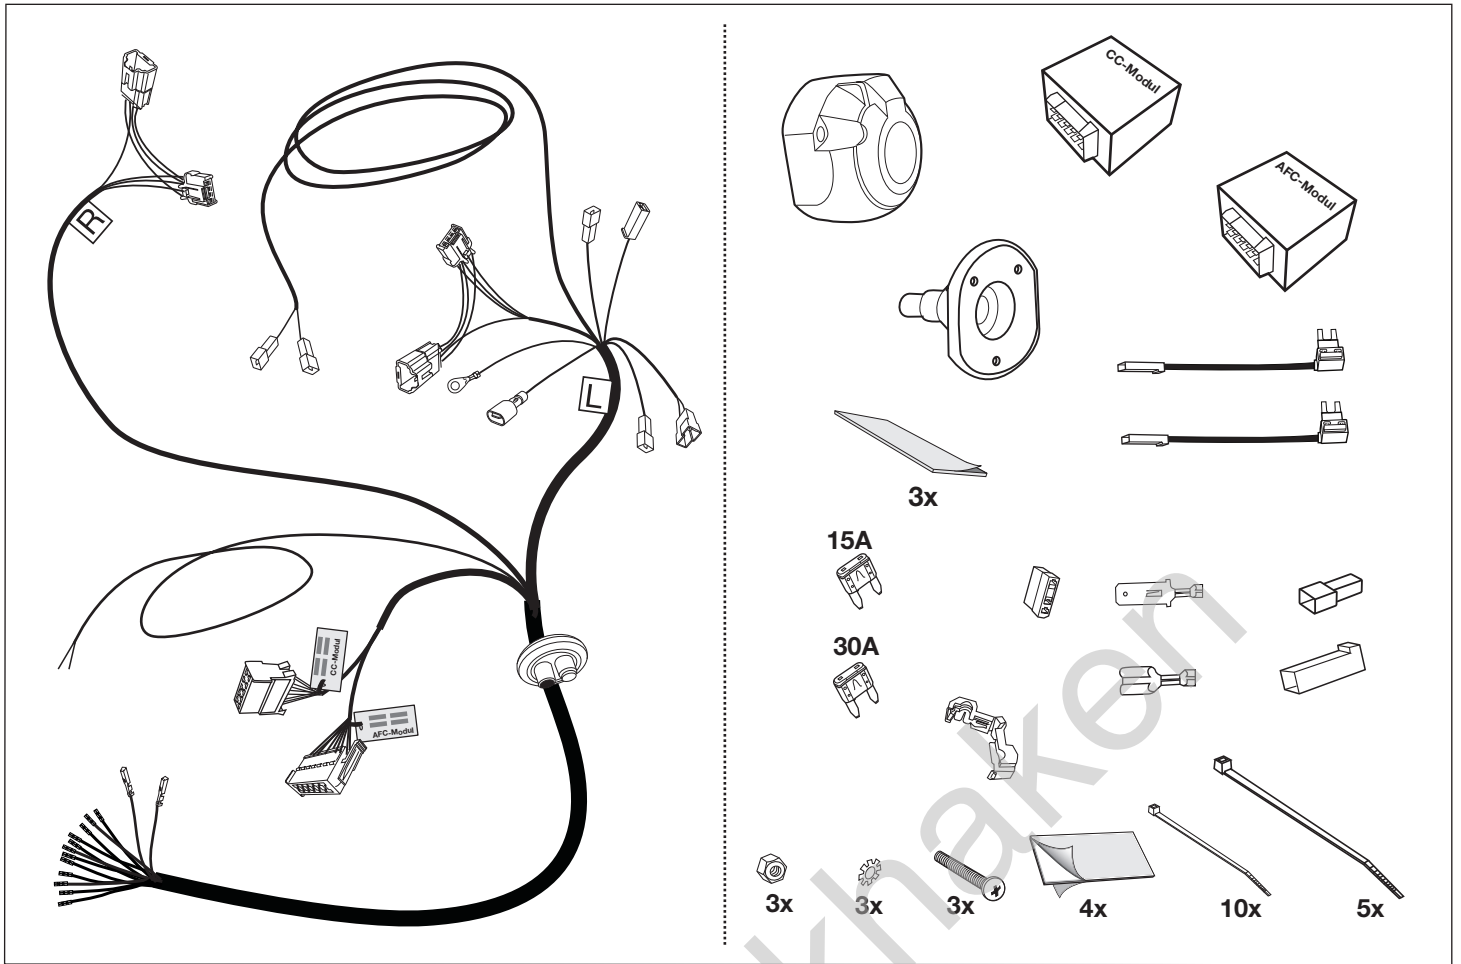

i40 CW 09/11 →
i40 Wagon 09/11 →

i40 Limousine 12/11 →
i40 Sedan 12/11 →

D

Einbauanleitung
 Elektro-Einbausatz für Anhängerkupplung / 13-polig / 12 Volt / ISO 11446

GB

Fitting instructions
 Electric wiring kit for towbars / 13-pin / 12 Volt / ISO 11446

F

Instructions de montage
 Faisceau pour attelage / 13 broches / 12 Volt / ISO 11446

I

Istruzione di montaggio
 Cablaggio elettrico per ganci di traino / 13 poli / 12 Volt / ISO 11446

E

Instrucciones de montaje
 Kits eléctricos para enganches de remolques / 13 pins / 12 Volt / ISO 11446

NL

Montagehandleiding
 Elektro-inbouwset voor aanhangerkoppeling / 13-polig / 12 Volt / ISO 11446

a **Limousine Sedan**

1.

5.

2.

3.

4.