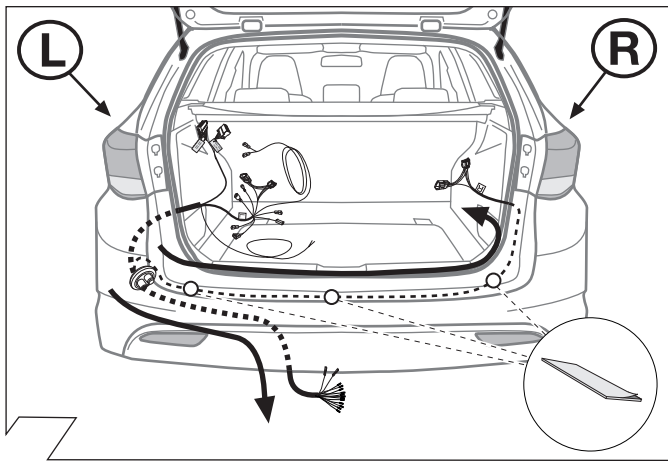

4

5

6

7

8

	GB	D	E	F	I	P	NL	DK	N	S	FIN	CZ	H	PL
BK	Black	Schwarz	Negro	Noir	Nero	Preto	Zwart	Sort	Svart	Svart	Musta	Černá	Fekete	Czarny
RD	Red	Rot	Rojo	Rouge	Rosso	Vermelho	Rood	Röd	Röd	Röd	Punainen	Červená	Piros	Czerwony
GN	Green	Grün	Verde	Vert	Verde	Verde	Groen	Gron	Grönt	Grön	Vihreä	Zelená	Zöld	Zielony
OR	Orange	Orange	Naranja	Orange	Arancione	Laranja	Oranje	Orange	Orange	Orange	Oranssi	Oranzová	Narancs	Pomarańczowy
VT	Violet	Violett	Violeta	Violet	Viola	Violeta	Violet	Violet	Fiolett	Violett	Violetti	Fialová	Ibolya	Fioletowy
PK	Pink	Pink	Pink	Rose	Rosa	Cor-de-Rosa	Paars	Pink	Pink	Rosa	Pinkki	Růžová	Rózsaszín	Różowy
BL	Blue	Blau	Azul	Bleu	Blu	Azul	Blauw	Blå	Blått	Blå	Sininen	Modrá	Kék	Niebieski
YL	Yellow	Gelb	Amarillo	Jaune	Giallo	Amarelo	Geel	Gul	Gult	Gul	Keltainen	Zlutá	Sárga	Żółty
WT	White	Weiss	Blanco	Blanc	Bianco	Branco	Wit	Hvid	Hvitt	Vit	Valkoinen	Bílá	Fehér	Biały
BR	Brown	Braun	Marrón	Brun	Marrone	Marrom	Bruin	Brun	Brunt	Brun	Ruskea	Hnědá	Barna	Brazowy
GY	Grey	Grau	Gris	Gris	Grigio	Cinzeno	Grijs	Grå	Grått	Grå	Harmaa	Sedá	Szürke	Szary

9