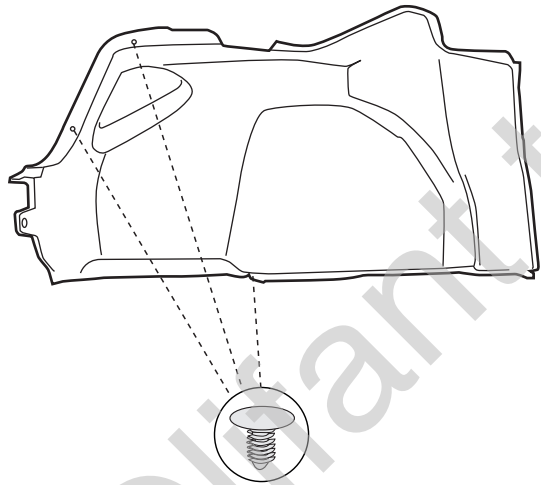

a **Limousine Sedan**

1.

5.

2.

3.

4.

b

1.

2.

c

3.

2.

1.