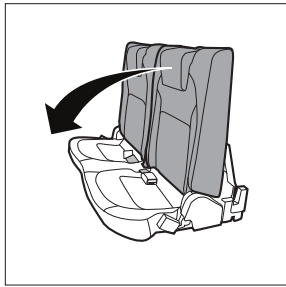

a **Limousine Sedan**