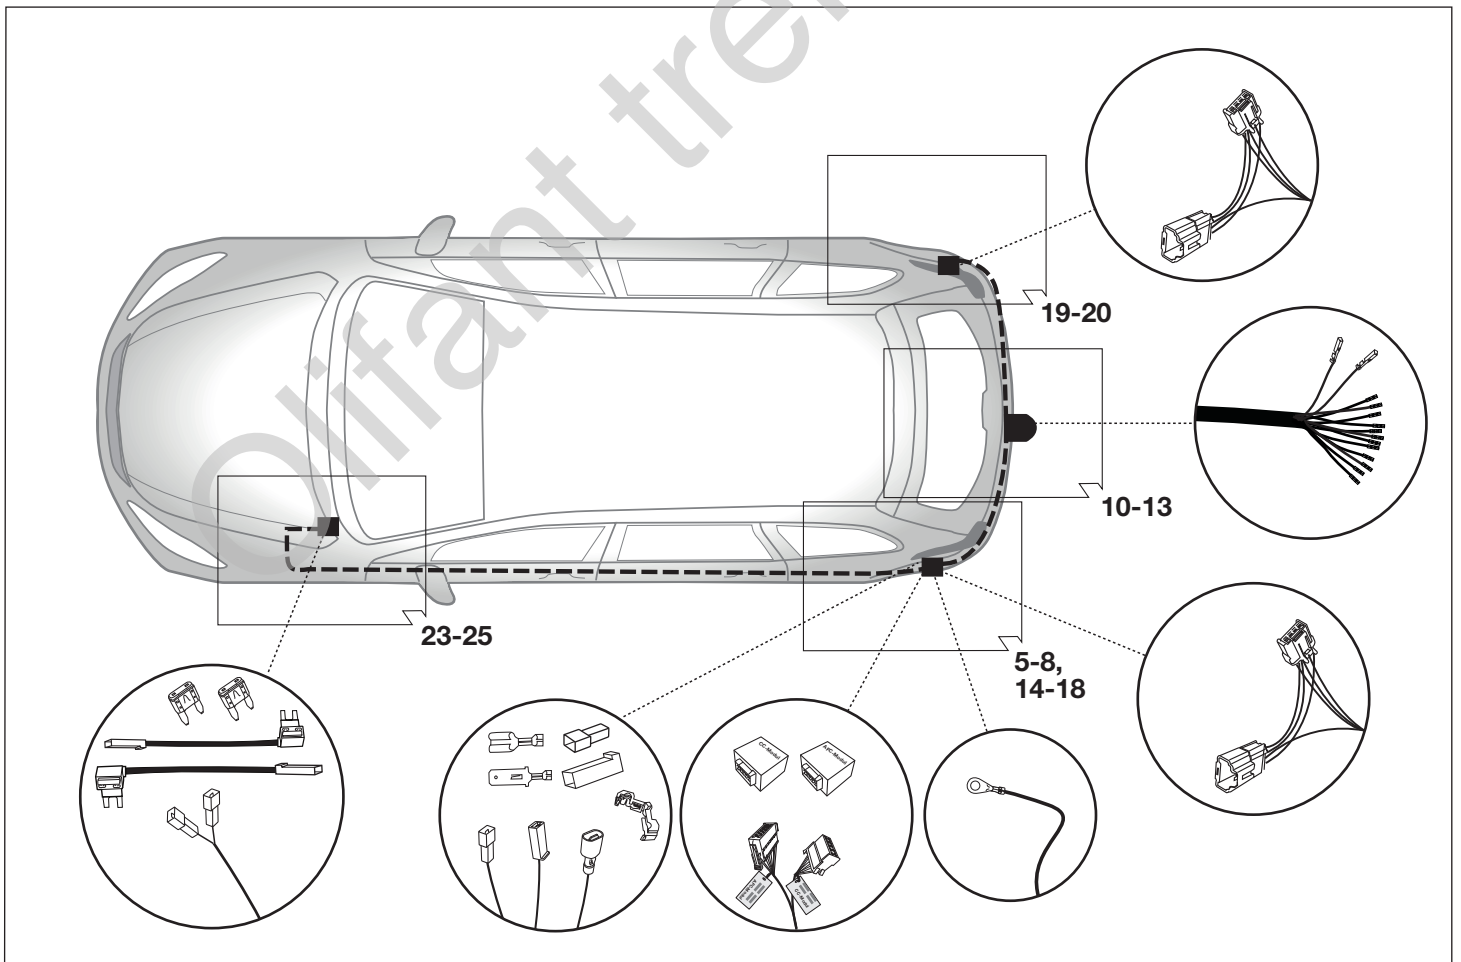

i40 CW 09/11 →
i40 Wagon 09/11 →

i40 Limousine 12/11 →
i40 Sedan 12/11 →

D

Einbauanleitung
 Elektro-Einbausatz für Anhängerkupplung / 13-polig / 12 Volt / ISO 11446

GB

Fitting instructions
 Electric wiring kit for towbars / 13-pin / 12 Volt / ISO 11446

F

Instructions de montage
 Faisceau pour attelage / 13 broches / 12 Volt / ISO 11446

I

Istruzione di montaggio
 Cablaggio elettrico per ganci di traino / 13 poli / 12 Volt / ISO 11446

E

Instrucciones de montaje
 Kits eléctricos para enganches de remolques / 13 pins / 12 Volt / ISO 11446

NL

Montagehandleiding
 Elektro-inbouwset voor aanhangerkoppeling / 13-polig / 12 Volt / ISO 11446

a **Limousine Sedan**

1.

5.

2.

3.

4.