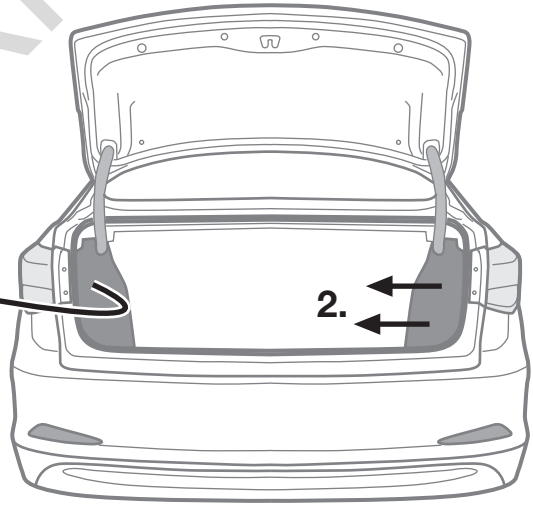

a **Limousine Sedan**

1.

5.

2.

3.

4.

b

1.

2.

c

3.

2.

1.