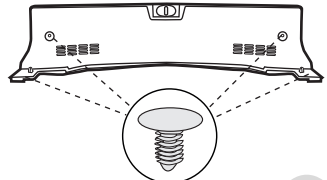

NL

Montagehandleiding
 Elektro-inbouwset voor aanhangerkoppeling / 13-polig / 12 Volt / ISO 11446

a **Limousine Sedan**

1.

5.

2.

3.

4.

b

1.

2.

c

3.

2.

1.

4