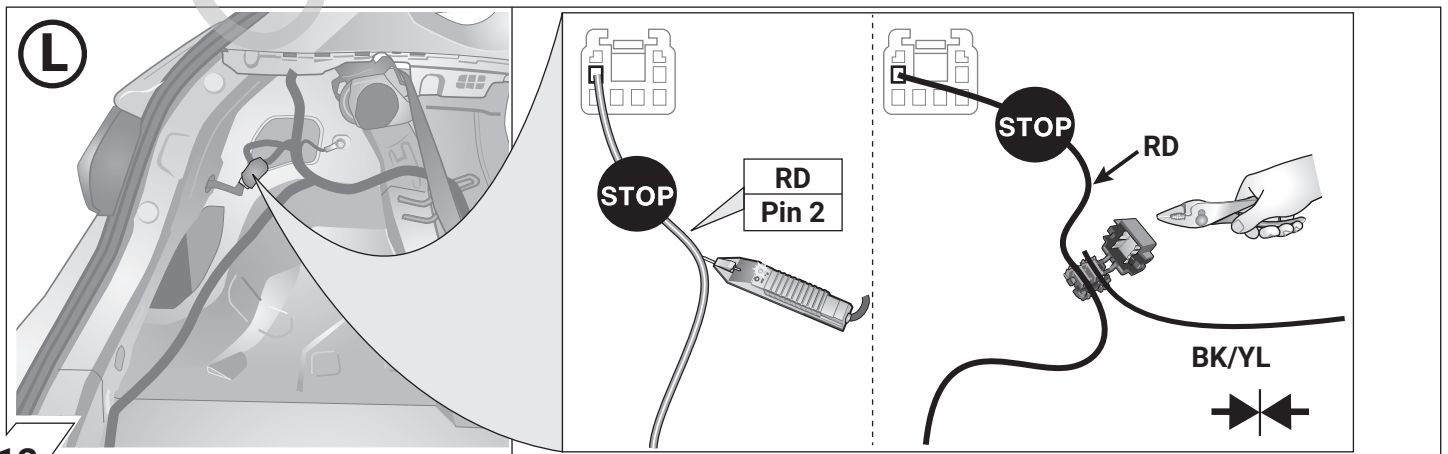

GB	D	E	F	I	P	NL	DK	N	S	FIN	CZ	H	PL
BK	Black	Schwarz	Negro	Noir	Nero	Preto	Zwart	Sort	Svart	Svart	Musta	Černá	Fekete	Czarny
RD	Red	Rot	Rojo	Rouge	Rosso	Vermelho	Rood	Rød	Röd	Röd	Punainen	Červená	Piros	Czerwony
GN	Green	Grün	Verde	Vert	Verde	Verde	Groen	Grøn	Grønt	Grön	Vihreä	Zelená	Zöld	Zielony
OR	Orange	Orange	Naranja	Orange	Arancione	Laranja	Oranje	Orange	Orange	Orange	Oranssi	Oranzová	Narancs	Pomarańczowy
VT	Violet	Violett	Violeta	Violet	Viola	Violeta	Violet	Violet	Fiolett	Violett	Violetti	Fialová	Ibolya	Fioletowy
PK	Pink	Pink	Pink	Rose	Rosa	Cor-de-Rosa	Paars	Pink	Pink	Rosa	Pinkki	Růžová	Rózsaszín	Różowy
BL	Blue	Blau	Azul	Bleu	Blu	Azul	Blauw	Blå	Blått	Blå	Sininen	Modrá	Kék	Niebieski
YL	Yellow	Gelb	Amarillo	Jaune	Giallo	Amarelo	Geel	Gul	Gult	Gul	Keltainen	Zlutá	Sárga	Żółty
WT	White	Weiss	Blanco	Blanc	Bianco	Branco	Wit	Hvid	Hvitt	Vt	Valkoinen	Bílá	Fehér	Biały
BR	Brown	Braun	Marrón	Brun	Marrone	Marrom	Bruin	Brun	Brunt	Brun	Ruskea	Hnědá	Barna	Brazowy
GY	Grey	Grau	Gris	Gris	Grigio	Cinzeno	Grijs	Grå	Grått	Grå	Harmaa	Sedá	Szürke	Szary

9

10

11

12