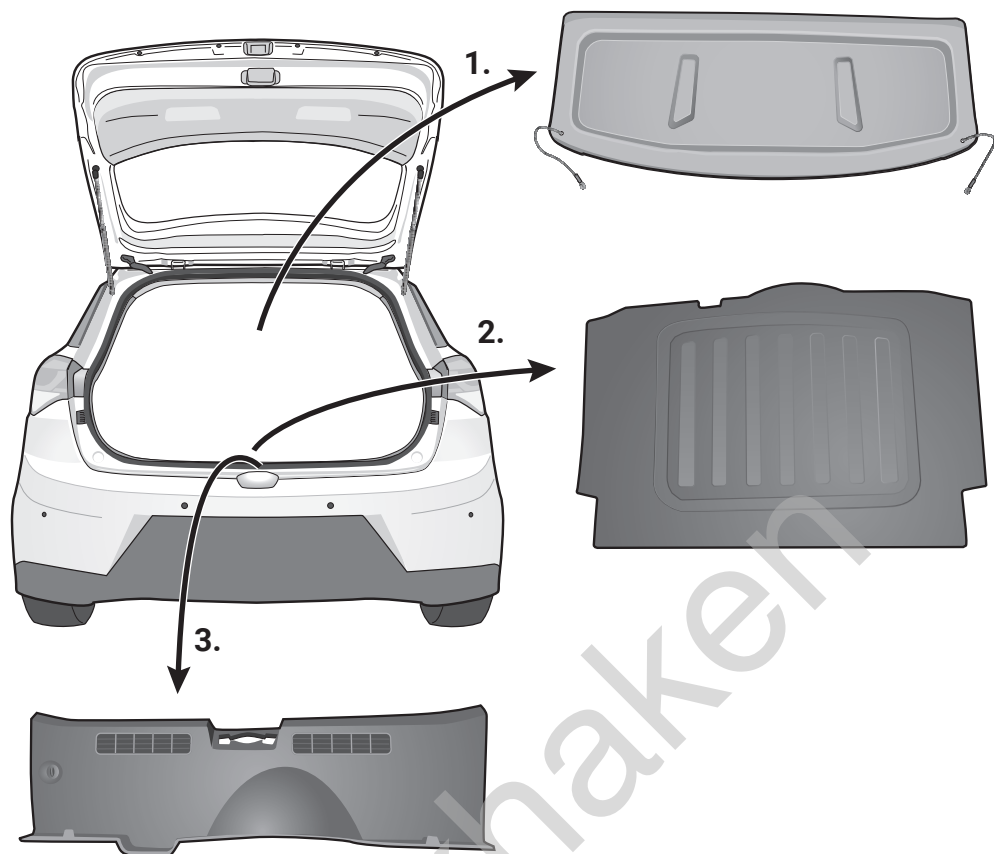

E

Descripción del producto

Kits eléctricos para enganches de remolques / 13 pins / 12 Volt / ISO 11446

NL

Productoverzicht

Elektro-inbouwset voor aanhangerkoppeling / 13-polig / 12 Volt / ISO 11446

Bayon

3