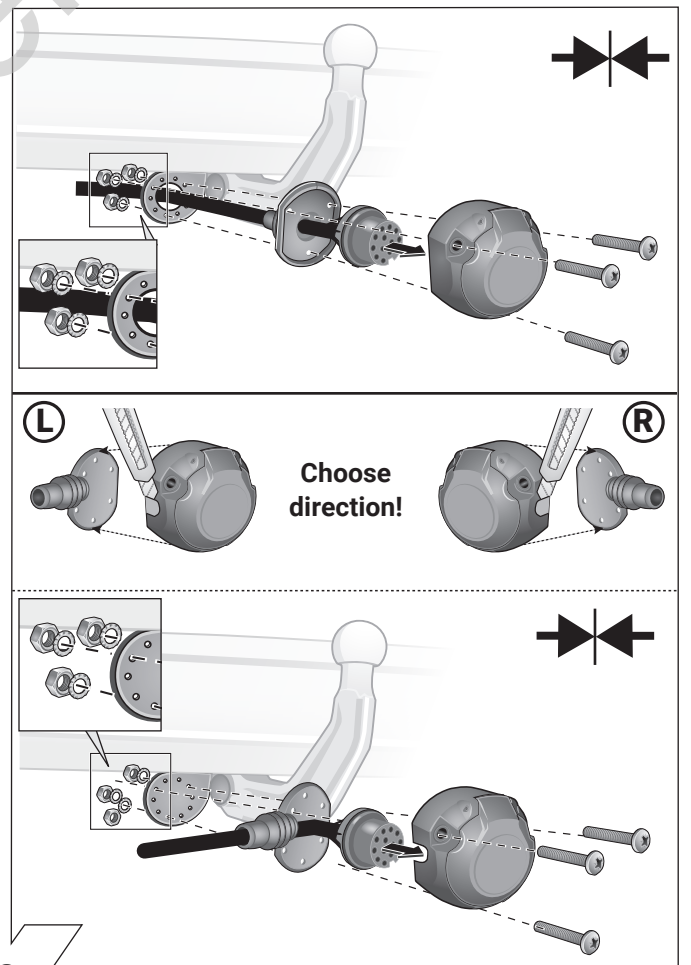

5

6

ISO 11446	Belegung der Steckdose / Maximale Ausgangsleistung Socket configuration / Maximum power output Correspondance des contacts de la prise / Puissance de sortie maximale Abbinamento della presa / Uscita di alimentazione massima Indeling van de stekkerdoos / maximaal uitgangsvermogen			
	1/L	BK/WT	21W	
	2	WT	42W	
	1-8	3/31	BR	
	4/R	BK/GN	21W	
	5/58-R	GY/RD	52W	
	6/54	BK/RD	63W	
	7/58-L	GY/BK	52W	
	8	BL/RD	42W	
	9	RD	240W	
	10	YL	180W	
	10	YL/BR		
	12			
	9	RD/BR		

7

8