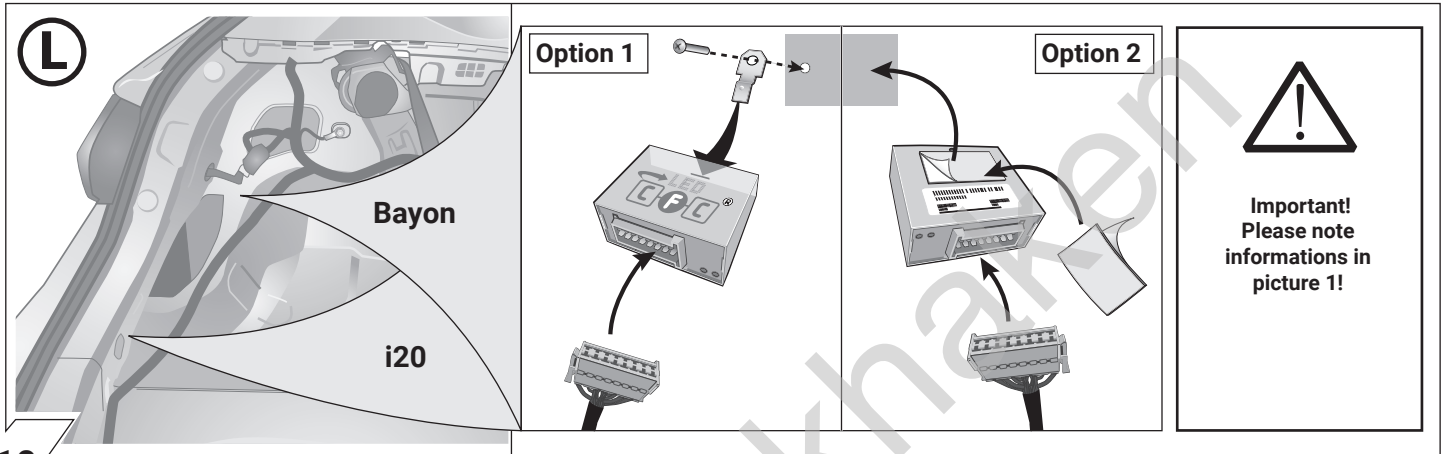

GB	D	E	F	I	P	NL	DK	N	S	FIN	CZ	H	PL
BK	Black	Schwarz	Negro	Noir	Nero	Preto	Zwart	Sort	Svart	Svart	Musta	Černá	Fekete	Czarny
RD	Red	Rot	Rojo	Rouge	Rosso	Vermelho	Rood	Rød	Röd	Röd	Punainen	Červená	Piros	Czerwony
GN	Green	Grün	Verde	Vert	Verde	Verde	Groen	Grøn	Grønt	Grön	Vihreä	Zelená	Zöld	Zielony
OR	Orange	Orange	Naranja	Orange	Arancione	Laranja	Oranje	Orange	Orange	Orange	Oranssi	Oranzová	Narancs	Pomarańczowy
VT	Violet	Violett	Violeta	Violet	Viola	Violeta	Violet	Violet	Fiolett	Violett	Violetti	Fialová	Ibolya	Fioletowy
PK	Pink	Pink	Pink	Rose	Rosa	Cor-de-Rosa	Paars	Pink	Pink	Rosa	Pinkki	Růžová	Rózsaszín	Różowy
BL	Blue	Blau	Azul	Bleu	Blu	Azul	Blauw	Blå	Blått	Blå	Sininen	Modrá	Kék	Niebieski
YL	Yellow	Gelb	Amarillo	Jaune	Giallo	Amarelo	Geel	Gul	Gult	Gul	Keltainen	Zlutá	Sárga	Żółty
WT	White	Weiss	Blanco	Blanc	Bianco	Branco	Wit	Hvid	Hvitt	Vt	Valkoinen	Bílá	Fehér	Biały
BR	Brown	Braun	Marrón	Brun	Marrone	Marrom	Bruin	Brun	Brunt	Brun	Ruskea	Hnědá	Barna	Brazowy
GY	Grey	Grau	Gris	Gris	Grigio	Cinzeno	Grijs	Grå	Grått	Grå	Harmaa	Sedá	Szürke	Szary

9

10