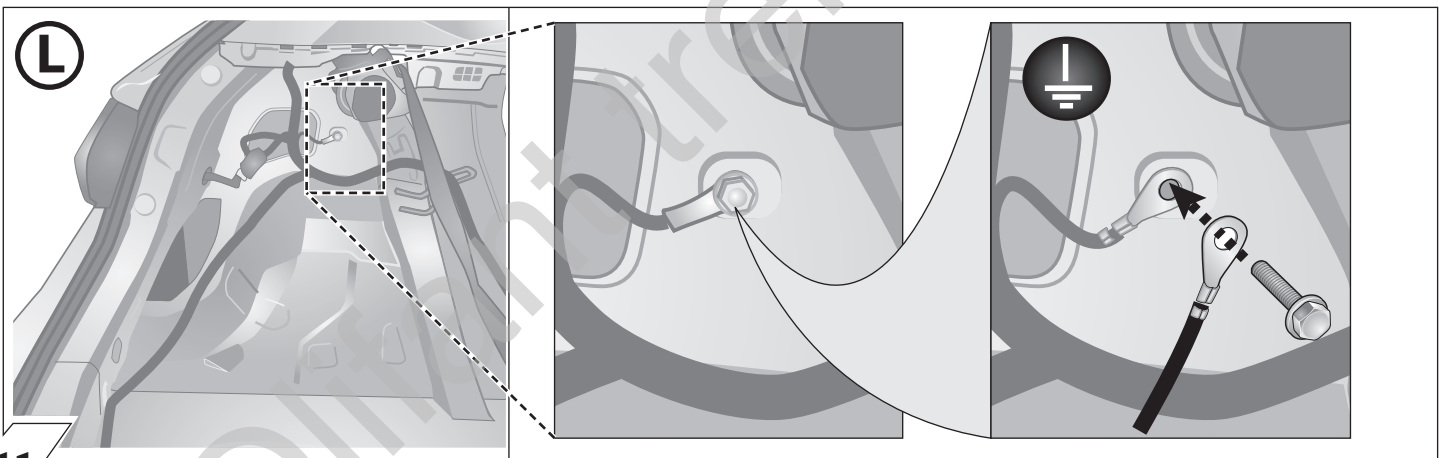

GB	D	E	F	I	P	NL	DK	N	S	FIN	CZ	H	PL
BK	Black	Schwarz	Negro	Noir	Nero	Preto	Zwart	Sort	Svart	Svart	Musta	Černá	Fekete	Czarny
RD	Red	Rot	Rojo	Rouge	Rosso	Vermelho	Rood	Rød	Röd	Röd	Punainen	Červená	Piros	Czerwony
GN	Green	Grün	Verde	Vert	Verde	Verde	Groen	Grøn	Grønt	Grön	Vihreä	Zelená	Zöld	Zielony
OR	Orange	Orange	Naranja	Orange	Arancione	Laranja	Oranje	Orange	Orange	Orange	Oranssi	Oranzová	Narancs	Pomarańczowy
VT	Violet	Violett	Violeta	Violet	Viola	Violeta	Violet	Violet	Fiolett	Violett	Violetti	Fialová	Ibolya	Fioletowy
PK	Pink	Pink	Pink	Rose	Rosa	Cor-de-Rosa	Paars	Pink	Pink	Rosa	Pinkki	Růžová	Rózsaszín	Różowy
BL	Blue	Blau	Azul	Bleu	Blu	Azul	Blauw	Blå	Blått	Blå	Sininen	Modrá	Kék	Niebieski
YL	Yellow	Gelb	Amarillo	Jaune	Giallo	Amarelo	Geel	Gul	Gult	Gul	Keltainen	Zlutá	Sárga	Żółty
WT	White	Weiss	Blanco	Blanc	Bianco	Branco	Wit	Hvid	Hvitt	Vt	Valkoinen	Bílá	Fehér	Biały
BR	Brown	Braun	Marrón	Brun	Marrone	Marrom	Bruin	Brun	Brunt	Brun	Ruskea	Hnědá	Barna	Brazowy
GY	Grey	Grau	Gris	Gris	Grigio	Cinzeno	Grijs	Grå	Grått	Grå	Harmaa	Sedá	Szürke	Szary

9

10

11

12