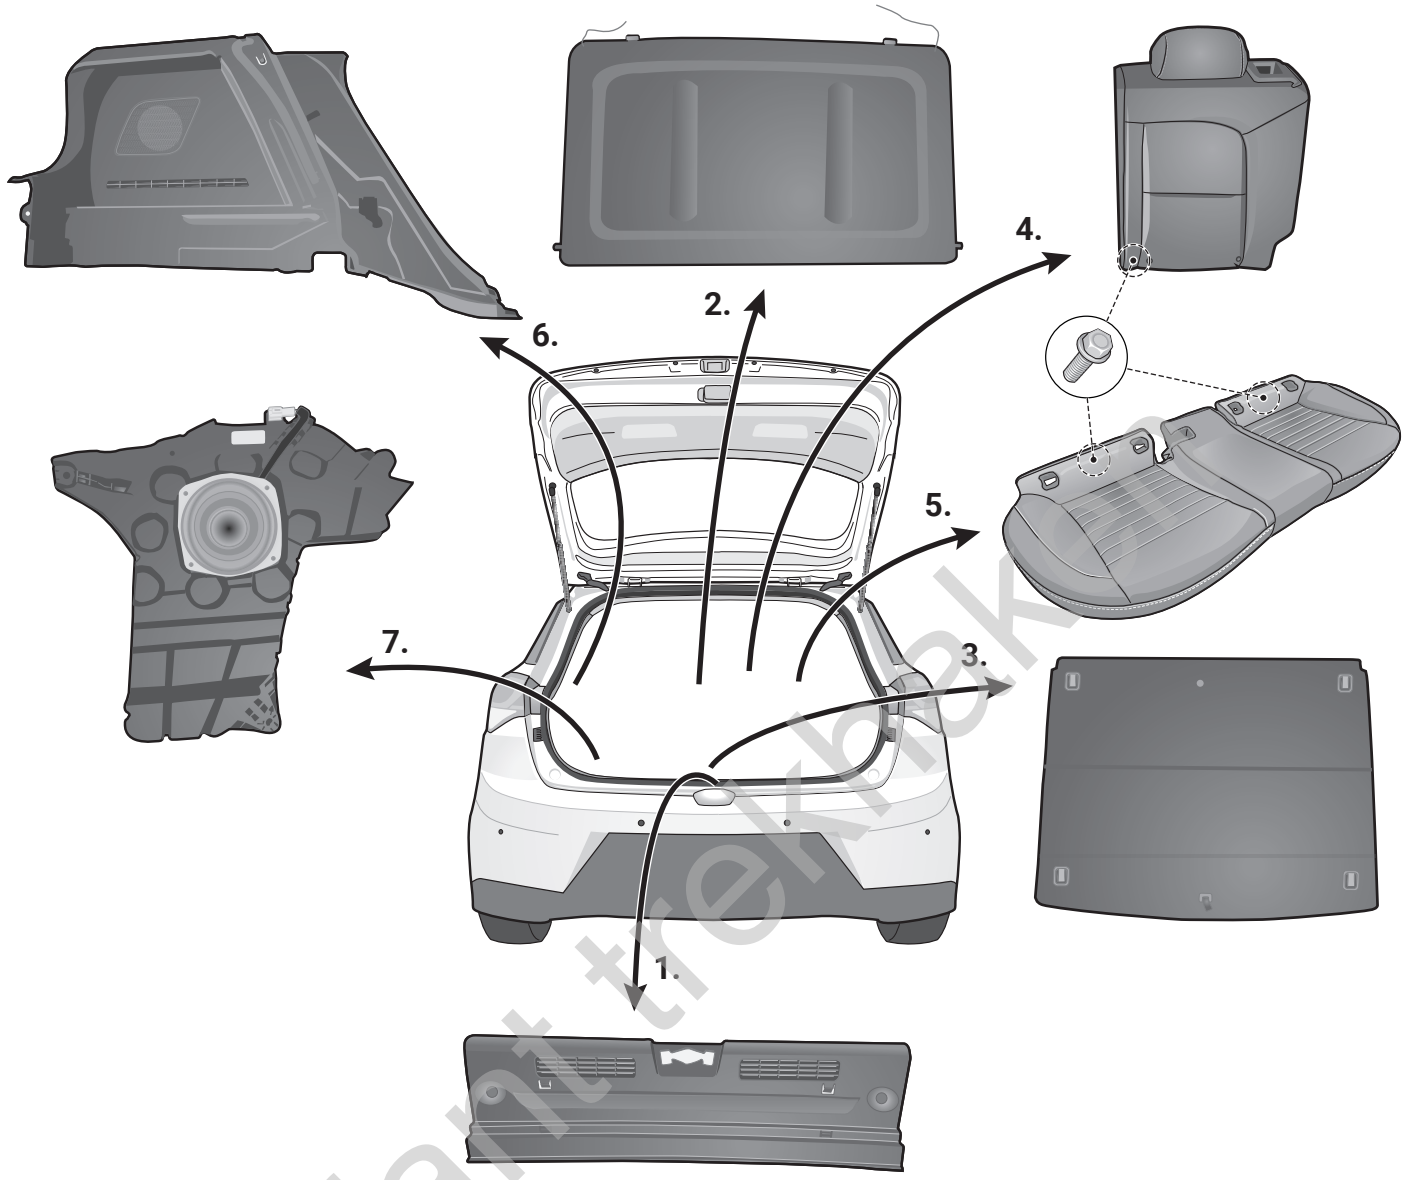

E

Descripción del producto

Kits eléctricos para enganches de remolques / 13 pins / 12 Volt / ISO 11446

NL

Productoverzicht

Elektro-inbouwset voor aanhangerkoppeling / 13-polig / 12 Volt / ISO 11446

Bayon

3