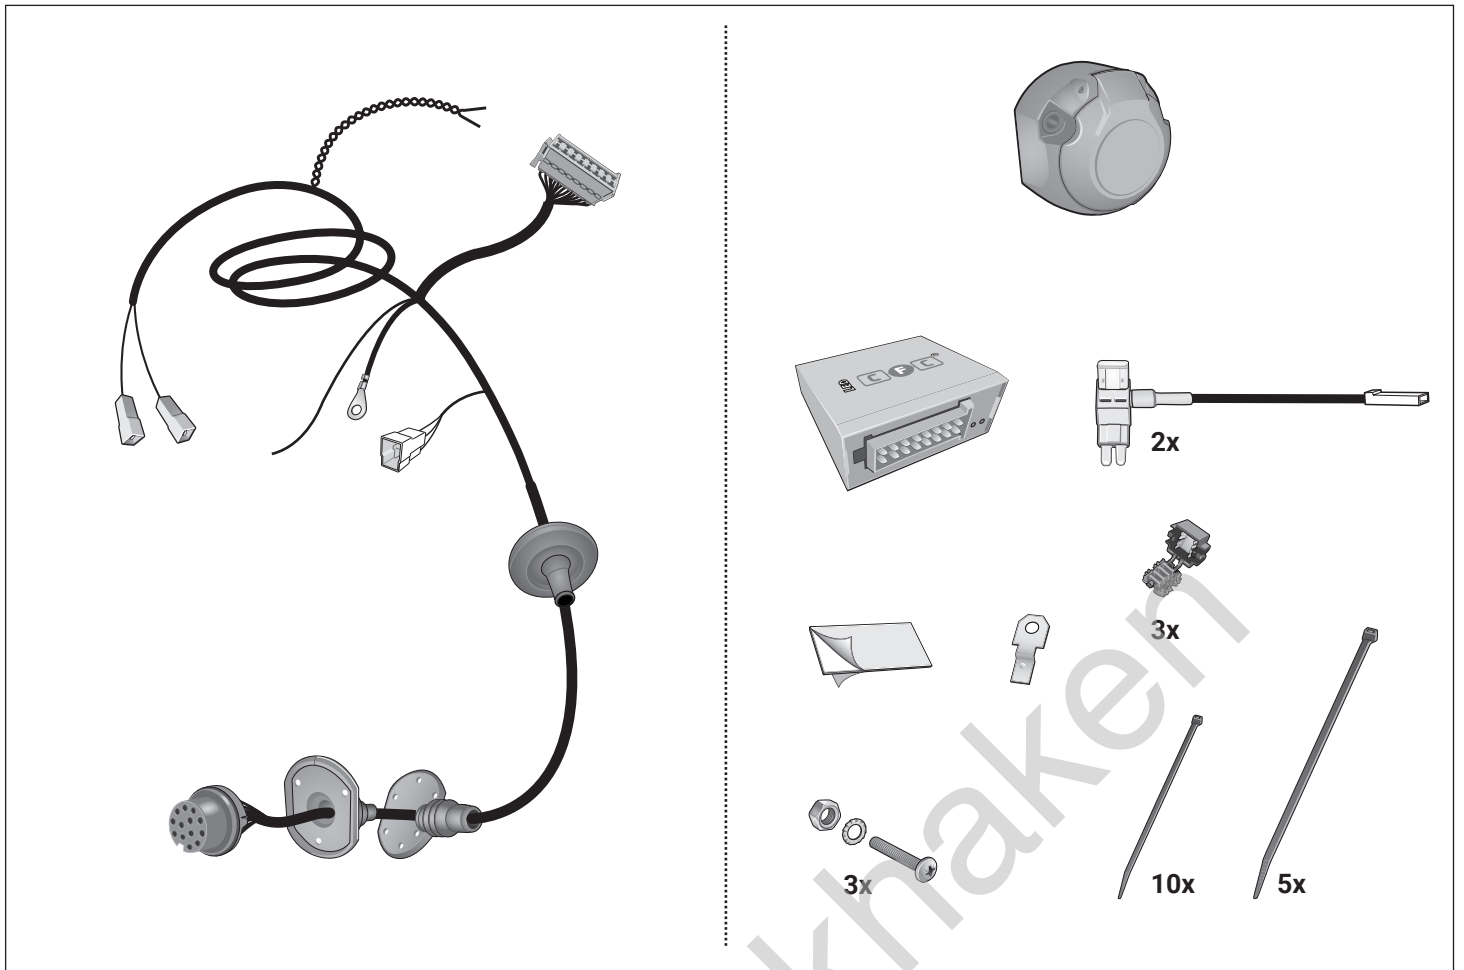

i20 BC3

10/20 →

Bayon BC3

06/21 →

D

Produktübersicht

Elektro-Einbausatz für Anhängerkupplung / 13-polig / 12 Volt / ISO 11446

GB

Product overview

Electric wiring kit for towbars / 13-pin / 12 Volt / ISO 11446

F

Aperçu des produits

Faisceau pour attelage / 13 broches / 12 Volt / ISO 11446

I

Cerrellata dei prodotti

Cablaggio elettrico per ganci di traino / 13 poli / 12 Volt / ISO 11446

E

Descripción del producto

Kits eléctricos para enganches de remolques / 13 pins / 12 Volt / ISO 11446

NL

Productoverzicht

Elektro-inbouwset voor aanhangerkoppeling / 13-polig / 12 Volt / ISO 11446

Bayon

3