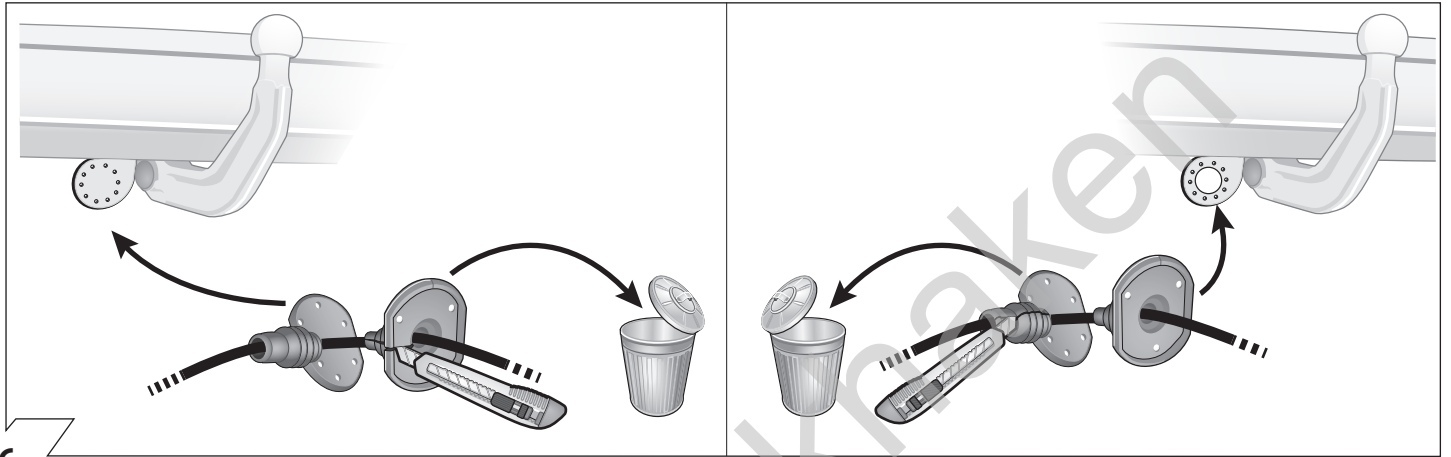

6

ISO 11446	Belegung der Steckdose / Maximale Ausgangsleistung Socket configuration / Maximum power output Correspondance des contacts de la prise / Puissance de sortie maximale Abbinamento della presa / Uscita di alimentazione massima Indeling van de stekkerdoos / maximaal uitgangsvermogen			
	1/L	BK/WT	21W	
	2	WT	42W	
	1-8	3/31	BR	
	4/R	BK/GN	21W	
	5/58-R	GY/RD	52W	
	6/54	BK/RD	63W	
	7/58-L	GY/BK	52W	
	8	BL/RD	42W	
	9	RD	240W	
	10	YL	180W	
	10	YL/BR		
	12			
	9	RD/BR		

7