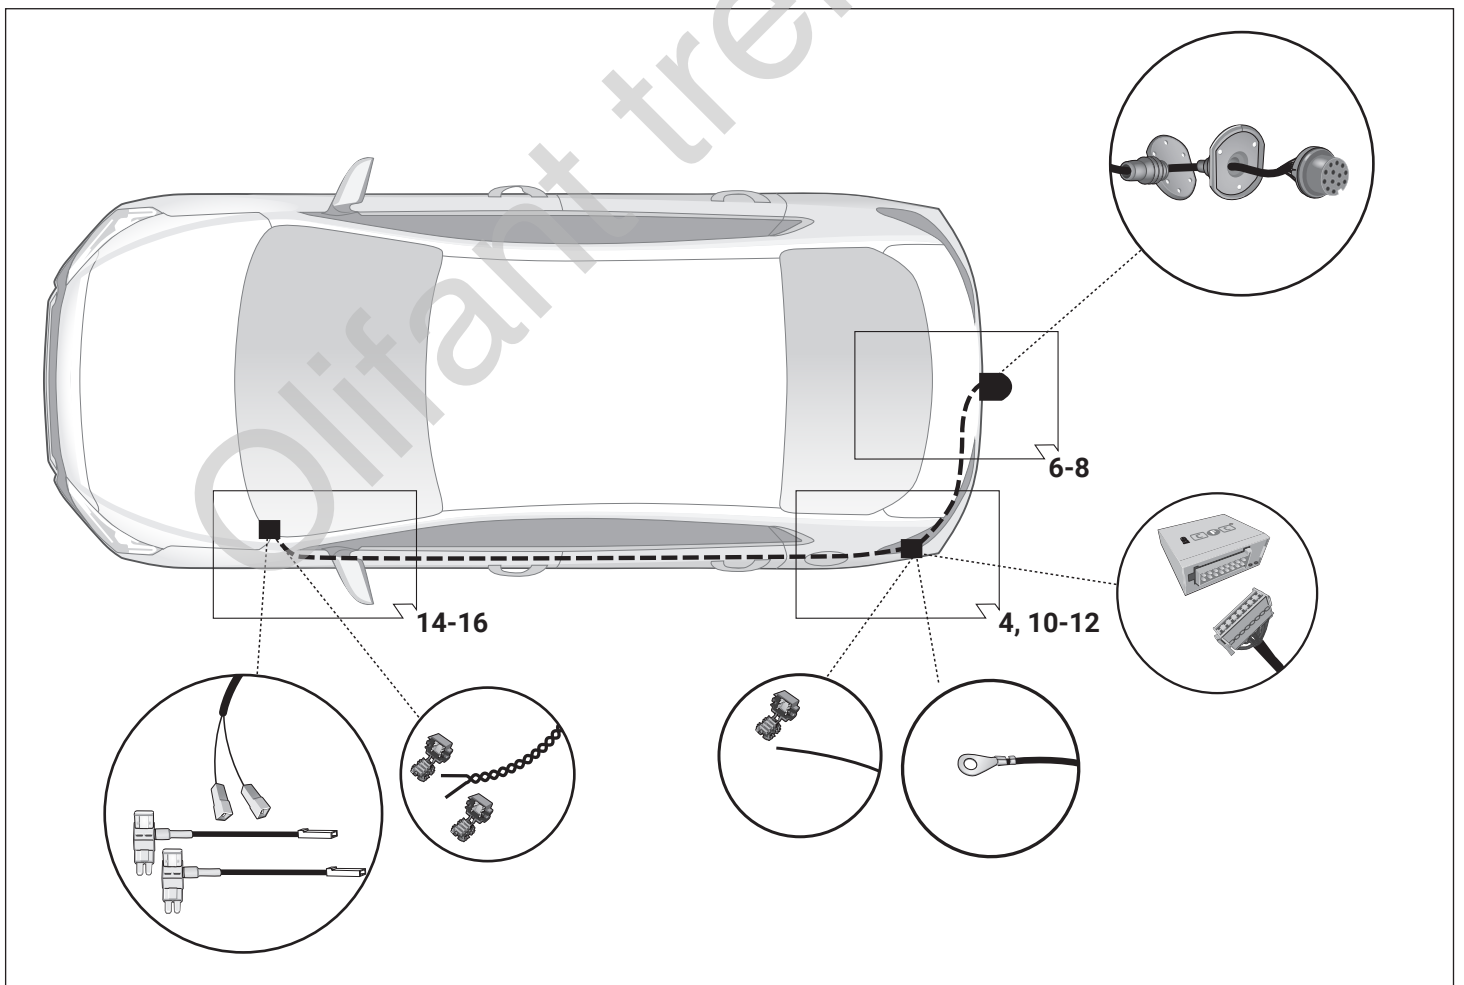

i20 BC3

10/20 →

Bayon BC3

06/21 →

D

Produktübersicht

Elektro-Einbausatz für Anhängerkupplung / 13-polig / 12 Volt / ISO 11446

GB

Product overview

Electric wiring kit for towbars / 13-pin / 12 Volt / ISO 11446

F

Aperçu des produits

Faisceau pour attelage / 13 broches / 12 Volt / ISO 11446

I

Cerrellata dei prodotti

Cablaggio elettrico per ganci di traino / 13 poli / 12 Volt / ISO 11446

E

Descripción del producto

Kits eléctricos para enganches de remolques / 13 pins / 12 Volt / ISO 11446

NL

Productoverzicht

Elektro-inbouwset voor aanhangerkoppeling / 13-polig / 12 Volt / ISO 11446

Bayon

3