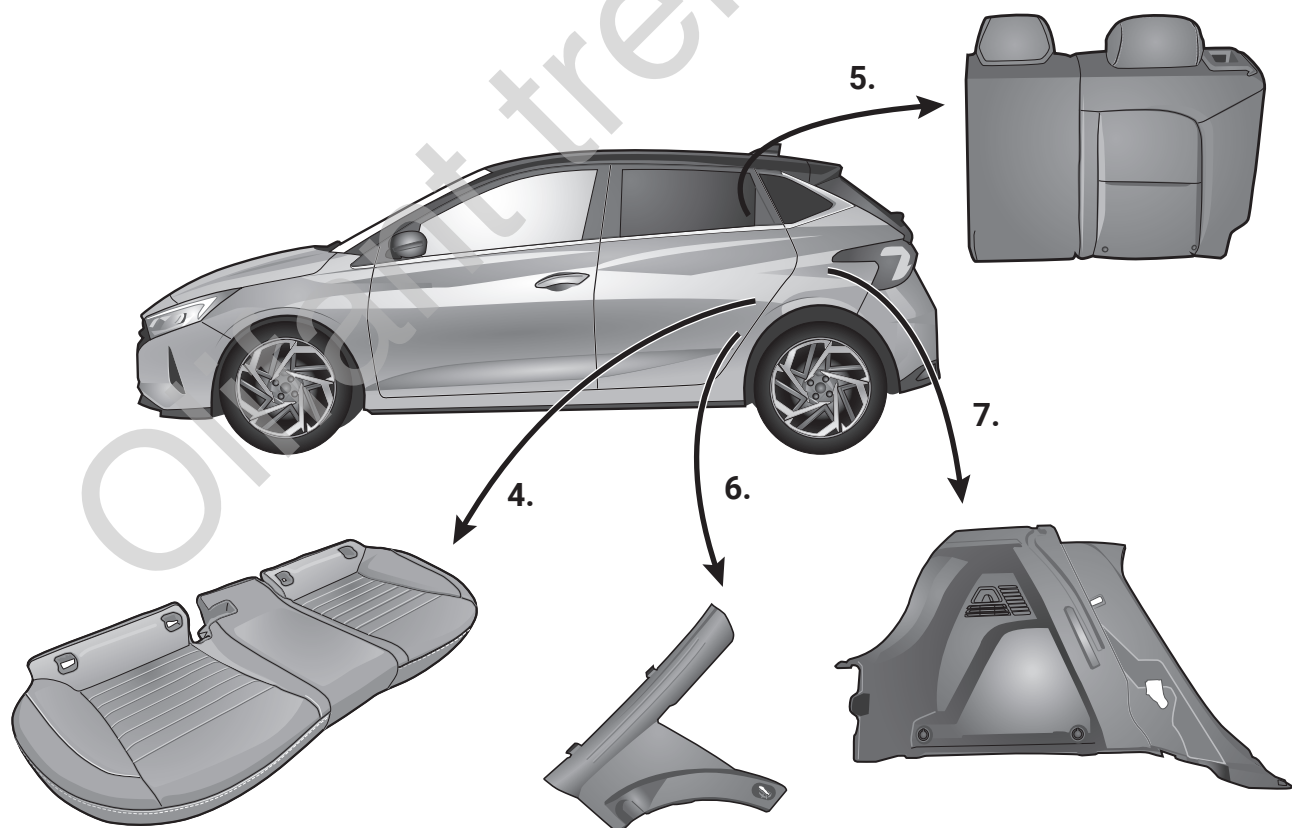

E

Descripción del producto

Kits eléctricos para enganches de remolques / 13 pins / 12 Volt / ISO 11446

NL

Productoverzicht

Elektro-inbouwset voor aanhangerkoppeling / 13-polig / 12 Volt / ISO 11446

Bayon

3