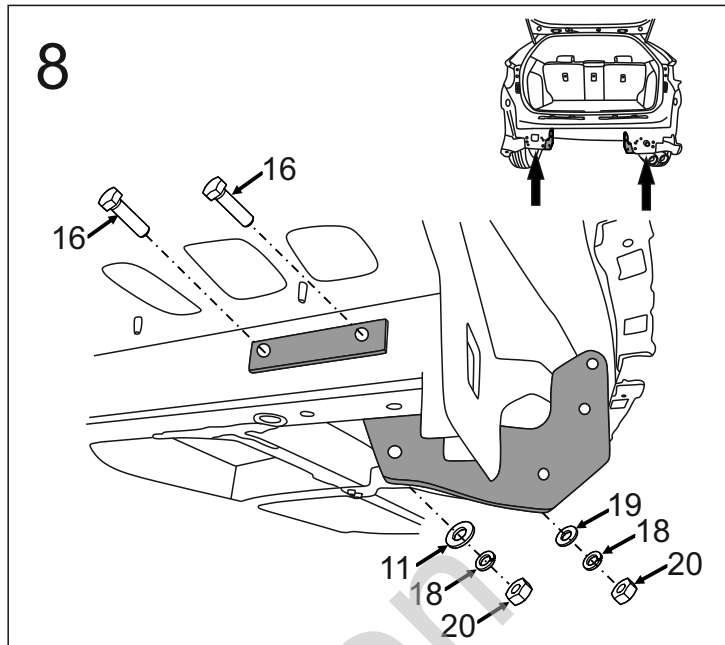

YES  NO

YES  NO

Typ: K-036  
 A50-X  
 E20 55R-01 3472  
 D = 12,6kN  
 S = 100kg

1		x1
2	(ACS-6023)	x1
3		x1
4		x1
5		x1

6		x1
7		x1
8		x2
9	=  (CZ-050.00)	x1
10		Ø30/Ø10,5x3 x4
11		Ø30/Ø12,5x3 x2
12		M10x1,25x35 (PN/M-82105) (8.8) x4
13		M12x25 (PN/M-82105) (8.8) x4
14		M12x30 (PN/M-82105) (8.8) x1
15		M12x35 (PN/M-82105) (8.8) x8
16		M12x120 (PN/M-82101) (8.8) x4
17		Ø10,2 x4
18		Ø12,2 x17
19		Ø13,0 x15
20		M12 (8) x11

8.8	
M6 - 10 (Nm)	M12 - 85 (Nm)
M8 - 25 (Nm)	M14 - 135 (Nm)
M10 - 50 (Nm)	M16 - 200 (Nm)

1

2

3

4

5

6

13