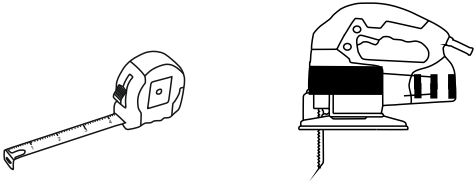

Hyundai Grand Santa Fe