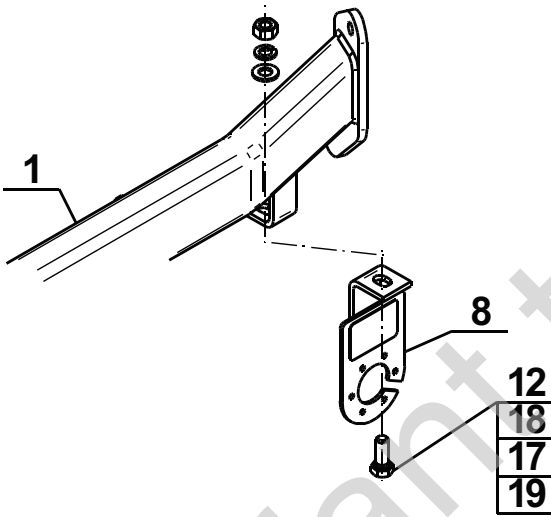

13

14

15

16

Hyundai Grand Santa Fe (NC)

17

(mm)

18

Kia Sorento

(mm)