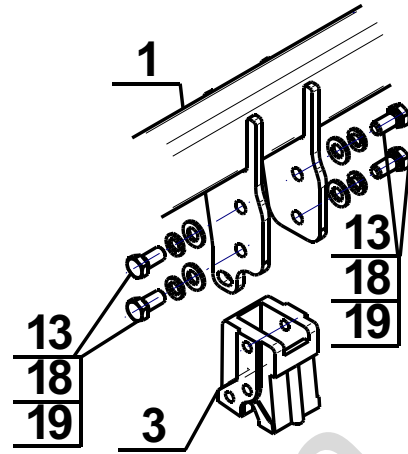

13

14

15

16

Hyundai Grand Santa Fe (NC)

17

(mm)

18

Kia Sorento

(mm)