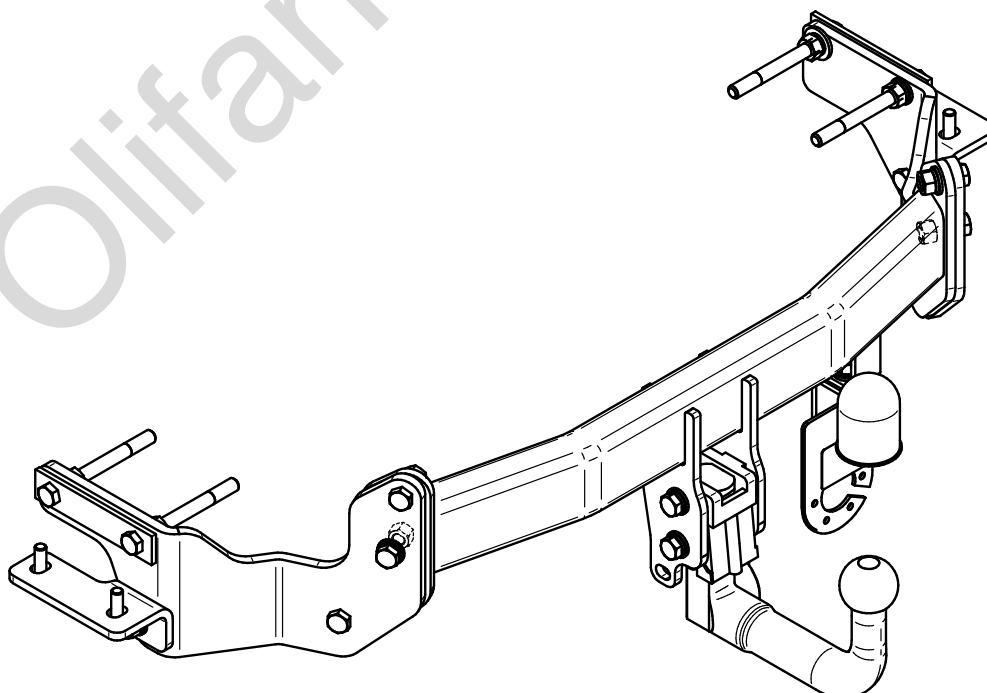

**Kia Sorento**  
**Hyundai Santa Fe (DM)**  
**Hyundai Grand Santa Fe (NC)**

**(11/2012 - 2015)**  
**(09/2012 - →)**  
**(2013 - 2019)**

**K-036**

- PL** **Zaczep Kulowy** Instrukcja montażu i eksploatacji
- GB** **Tow bar** Installation and operating instructions
- D** **Die Anhängerkupplung** Montage- und Gebrauchsanleitung
- ES** **Gancho de remolque** Las instrucciones de instalación y de operación
- RU** **Фаркоп** Инструкция по установке и эксплуатации ТСУ
- FR** **Attelage** Notice de montage et d'utilisation
- IT** **Gancio traino** Istruzioni di montaggio
- CZ** **Tažné zařízení** Návod na montáž a použití
- RO** **Cârlig de remorcare** Instrucția de montaj și exploatare
- SE** **Dragkulan** Monterings- och bruksanvisningar.

YES  NO

YES  NO

Typ: K-036  
 A50-X  
 E20 55R-01 3472  
 D = 12,6kN  
 S = 100kg

1		x1
2	(ACS-6023)	x1
3		x1
4		x1
5		x1

6		x1
7		x1
8		x2
9	=  (CZ-050.00)	x1
10		Ø30/Ø10,5x3 x4
11		Ø30/Ø12,5x3 x2
12		M10x1,25x35 (PN/M-82105) (8.8) x4
13		M12x25 (PN/M-82105) (8.8) x4
14		M12x30 (PN/M-82105) (8.8) x1
15		M12x35 (PN/M-82105) (8.8) x8
16		M12x120 (PN/M-82101) (8.8) x4
17		Ø10,2 x4
18		Ø12,2 x17
19		Ø13,0 x15
20		M12 (8) x11

(mm)

19

Hyundai Grand Santa Fe

20

21

22

23