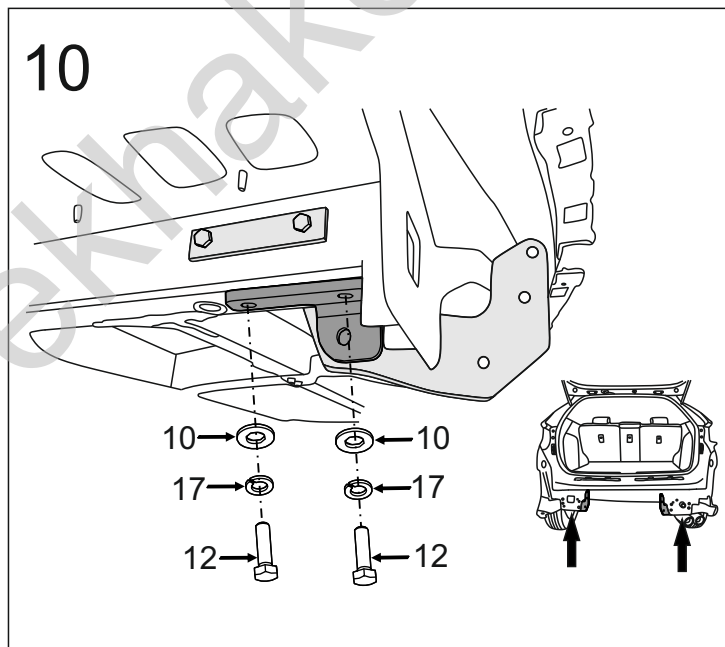

YES  NO

YES  NO

Typ: K-036  
 A50-X  
 E20 55R-01 3472  
 D = 12,6kN  
 S = 100kg

1		x1
2	(ACS-6023)	x1
3		x1
4		x1
5		x1

6		x1
7		x1
8		x2
9	=  (CZ-050.00)	x1
10		Ø30/Ø10,5x3 x4
11		Ø30/Ø12,5x3 x2
12		M10x1,25x35 (PN/M-82105) (8.8) x4
13		M12x25 (PN/M-82105) (8.8) x4
14		M12x30 (PN/M-82105) (8.8) x1
15		M12x35 (PN/M-82105) (8.8) x8
16		M12x120 (PN/M-82101) (8.8) x4
17		Ø10,2 x4
18		Ø12,2 x17
19		Ø13,0 x15
20		M12 (8) x11

8.8	
M6 - 10 (Nm)	M12 - 85 (Nm)
M8 - 25 (Nm)	M14 - 135 (Nm)
M10 - 50 (Nm)	M16 - 200 (Nm)

1

2

3

4

5

6

13