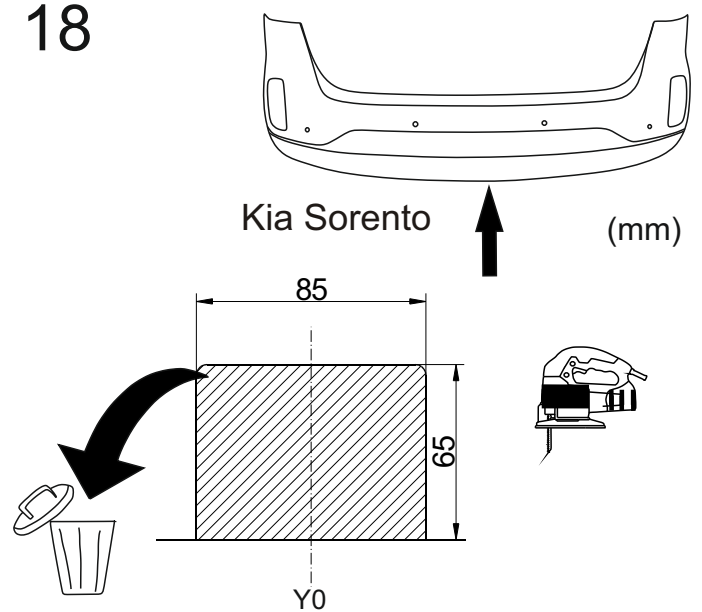

18

Kia Sorento

(mm)