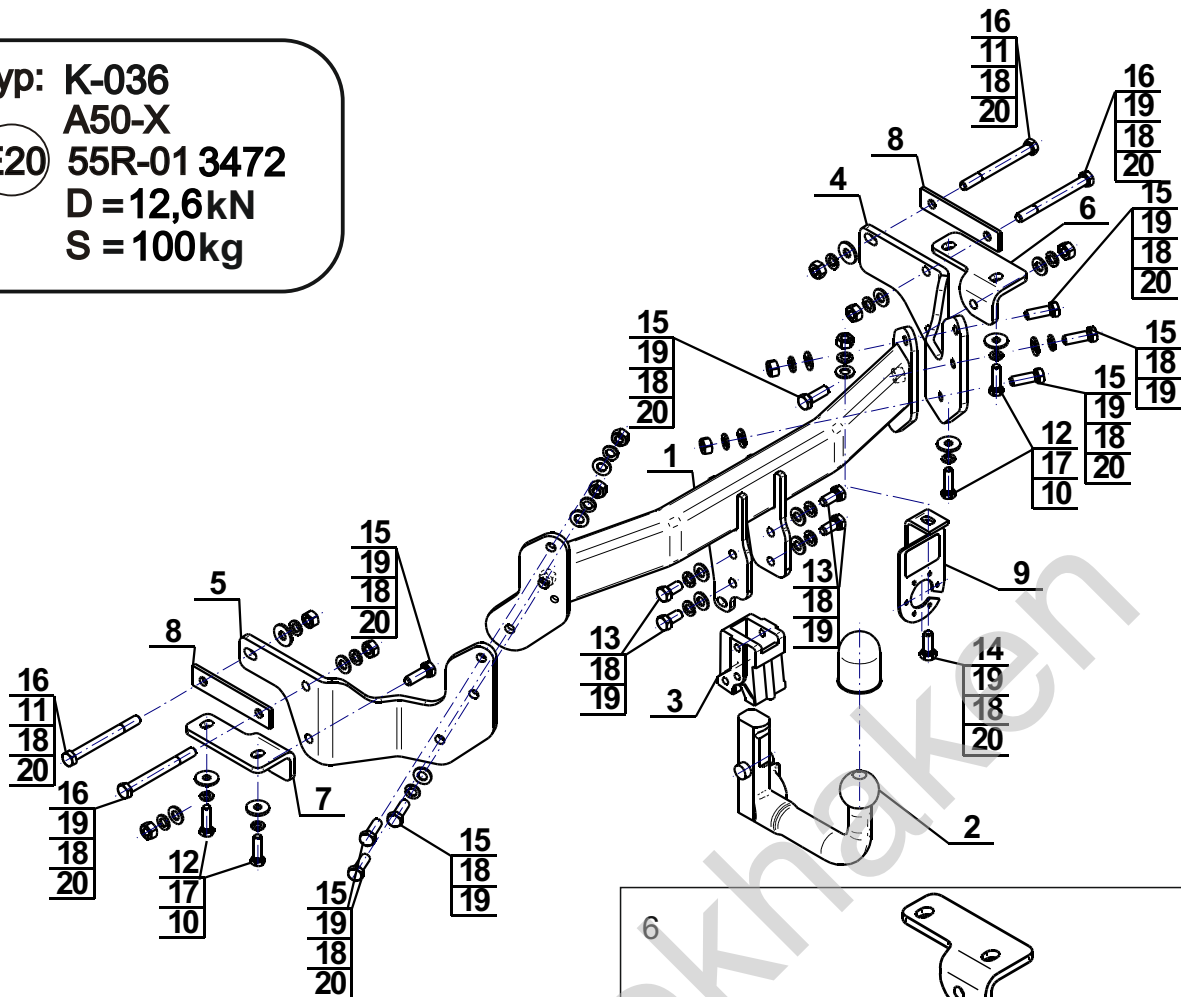

**Kia Sorento**  
**Hyundai Santa Fe (DM)**  
**Hyundai Grand Santa Fe (NC)**

**(11/2012 - 2015)**  
**(09/2012 - →)**  
**(2013 - 2019)**

**K-036**

- PL** **Zaczep Kulowy** Instrukcja montażu i eksploatacji
- GB** **Tow bar** Installation and operating instructions
- D** **Die Anhängerkupplung** Montage- und Gebrauchsanleitung
- ES** **Gancho de remolque** Las instrucciones de instalación y de operación
- RU** **Фаркоп** Инструкция по установке и эксплуатации ТСУ
- FR** **Attelage** Notice de montage et d'utilisation
- IT** **Gancio traino** Istruzioni di montaggio
- CZ** **Tažné zařízení** Návod na montáž a použití
- RO** **Cârlig de remorcare** Instrucția de montaj și exploatare
- SE** **Dragkulan** Monterings- och bruksanvisningar.

YES  NO

YES  NO

Typ: K-036  
 A50-X  
 E20 55R-01 3472  
 D = 12,6kN  
 S = 100kg

1		x1
2	(ACS-6023)	x1
3		x1
4		x1
5		x1

6		x1
7		x1
8		x2
9	=  (CZ-050.00)	x1
10		Ø30/Ø10,5x3 x4
11		Ø30/Ø12,5x3 x2
12		M10x1,25x35 (PN/M-82105) (8.8) x4
13		M12x25 (PN/M-82105) (8.8) x4
14		M12x30 (PN/M-82105) (8.8) x1
15		M12x35 (PN/M-82105) (8.8) x8
16		M12x120 (PN/M-82101) (8.8) x4
17		Ø10,2 x4
18		Ø12,2 x17
19		Ø13,0 x15
20		M12 (8) x11

8.8	
M6 - 10 (Nm)	M12 - 85 (Nm)
M8 - 25 (Nm)	M14 - 135 (Nm)
M10 - 50 (Nm)	M16 - 200 (Nm)

1

2

3

4

5

6

13

(mm)

19

Hyundai Grand Santa Fe

20

21

22

23