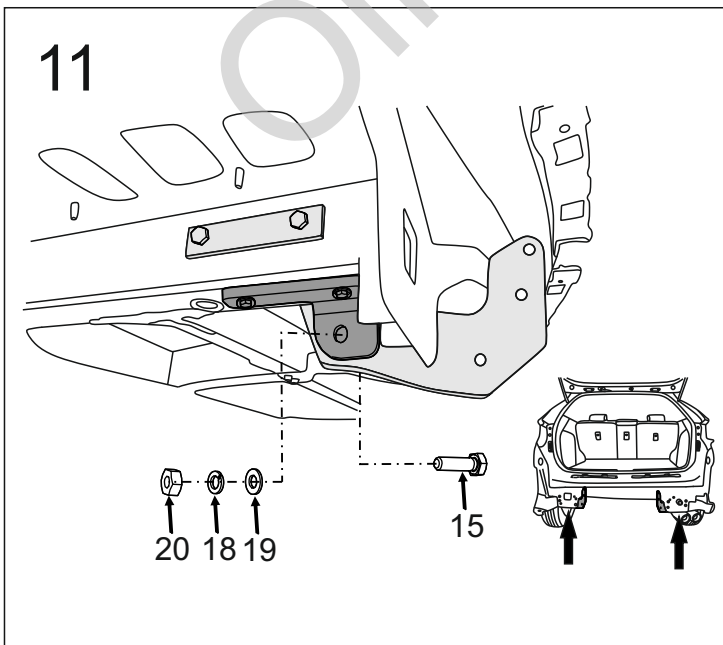

YES  NO

YES  NO

Typ: K-036  
 A50-X  
 E20 55R-01 3472  
 D = 12,6kN  
 S = 100kg

1		x1
2	(ACS-6023)	x1
3		x1
4		x1
5		x1

6		x1
7		x1
8		x2
9	=  (CZ-050.00)	x1
10		Ø30/Ø10,5x3 x4
11		Ø30/Ø12,5x3 x2
12		M10x1,25x35 (PN/M-82105) (8.8) x4
13		M12x25 (PN/M-82105) (8.8) x4
14		M12x30 (PN/M-82105) (8.8) x1
15		M12x35 (PN/M-82105) (8.8) x8
16		M12x120 (PN/M-82101) (8.8) x4
17		Ø10,2 x4
18		Ø12,2 x17
19		Ø13,0 x15
20		M12 (8) x11

8.8	
M6 - 10 (Nm)	M12 - 85 (Nm)
M8 - 25 (Nm)	M14 - 135 (Nm)
M10 - 50 (Nm)	M16 - 200 (Nm)

1

2

3

4

5

6

13