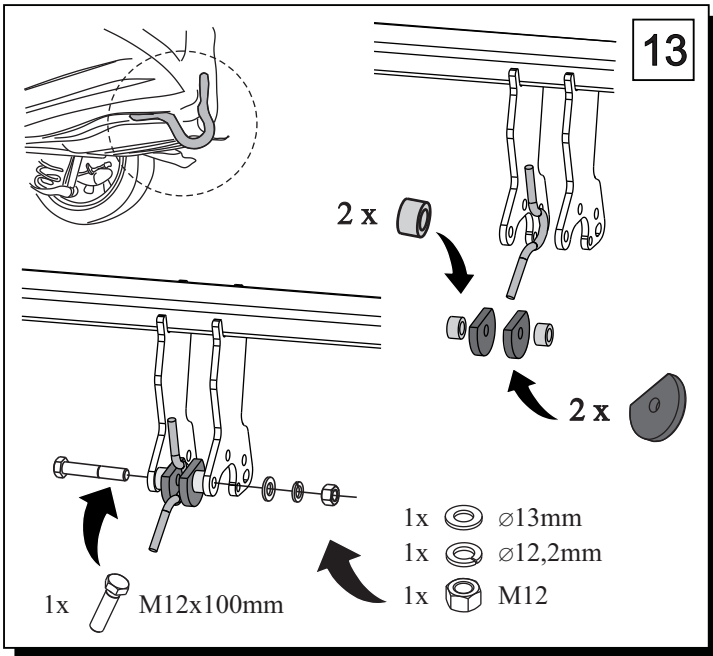

## HONDA HR-V

5D, ~~SPORT~~ version

Cat. no:

**Y43A**

2015 →

E20-55R-01 4590

2h

7,70 kN

R=1400 kg

S=70 kg

M6 - 11 Nm  
M10 - 50 Nm  
M14 - 138 Nm

M8 - 25 Nm  
M12 - 87 Nm  
M16 - 210 Nm

0 km →

1000 km

1		x 1		9	M12x100	x 1
				10	M12x40	x 4
				11	M10x35	x 4
				12	M 8x25	x 6
				13	∅ 13	x 5
2		x 1		14	∅ 30x∅10.5x2.5 10 DIN 9021	x 4
	Art.nr-KL1Y43A			15	∅ 24x∅8.4x2 8 DIN 9021	x 6
3		x 1		16	∅ 12.2	x 5
				17	∅ 10.2	x 4
4		x 1		18	∅ 8.2	x 6
				19	M12	x 5
5		x 1				
	Art.nr-BL1Y43A					
6		x 2				
	∅25x5x14mm					
7		x 2				
	∅58x45x10mm					
8		x 1				

19

20

21

M6 - 11 Nm  
 M10 - 50 Nm  
 M14 - 138 Nm

M8 - 25 Nm  
 M12 - 87 Nm  
 M16 - 210 Nm

0 km → 1000 km