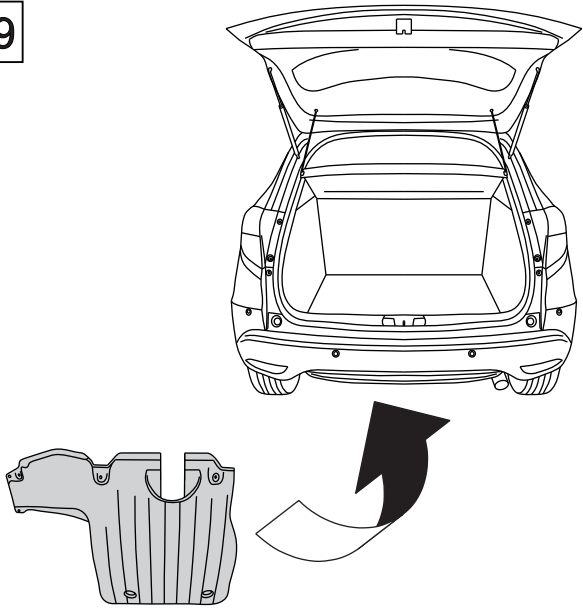

19

20

21

M6 - 11 Nm
M10 - 50 Nm
M14 - 138 Nm

M8 - 25 Nm
M12 - 87 Nm
M16 - 210 Nm

0 km → 1000 km