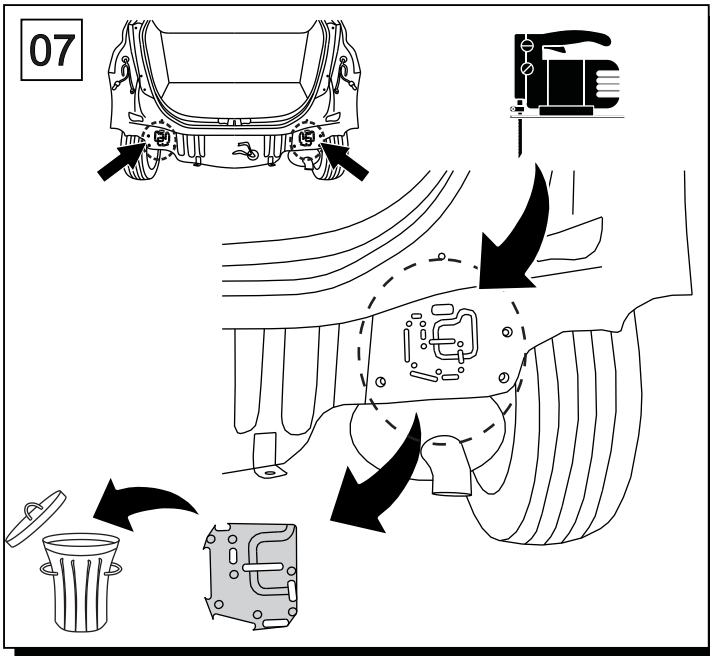

## HONDA HR-V

5D, ~~SPORT~~ version

Cat. no:

**Y43A**

2015 →

E20-55R-01 4590

2h

7,70 kN

R=1400 kg

S=70 kg

M6 - 11 Nm  
M10 - 50 Nm  
M14 - 138 Nm

M8 - 25 Nm  
M12 - 87 Nm  
M16 - 210 Nm

0 km →

1000 km

1		x 1		9	M12x100	x 1
				10	M12x40	x 4
				11	M10x35	x 4
				12	M 8x25	x 6
				13	∅ 13	x 5
2		x 1		14	∅ 30x∅10.5x2.5 10 DIN 9021	x 4
	Art.nr-KL1Y43A			15	∅ 24x∅8.4x2 8 DIN 9021	x 6
3		x 1		16	∅ 12.2	x 5
				17	∅ 10.2	x 4
4		x 1		18	∅ 8.2	x 6
				19	M12	x 5
5		x 1				
	Art.nr-BL1Y43A					
6		x 2				
	∅25x5x14mm					
7		x 2				
	∅58x45x10mm					
8		x 1				