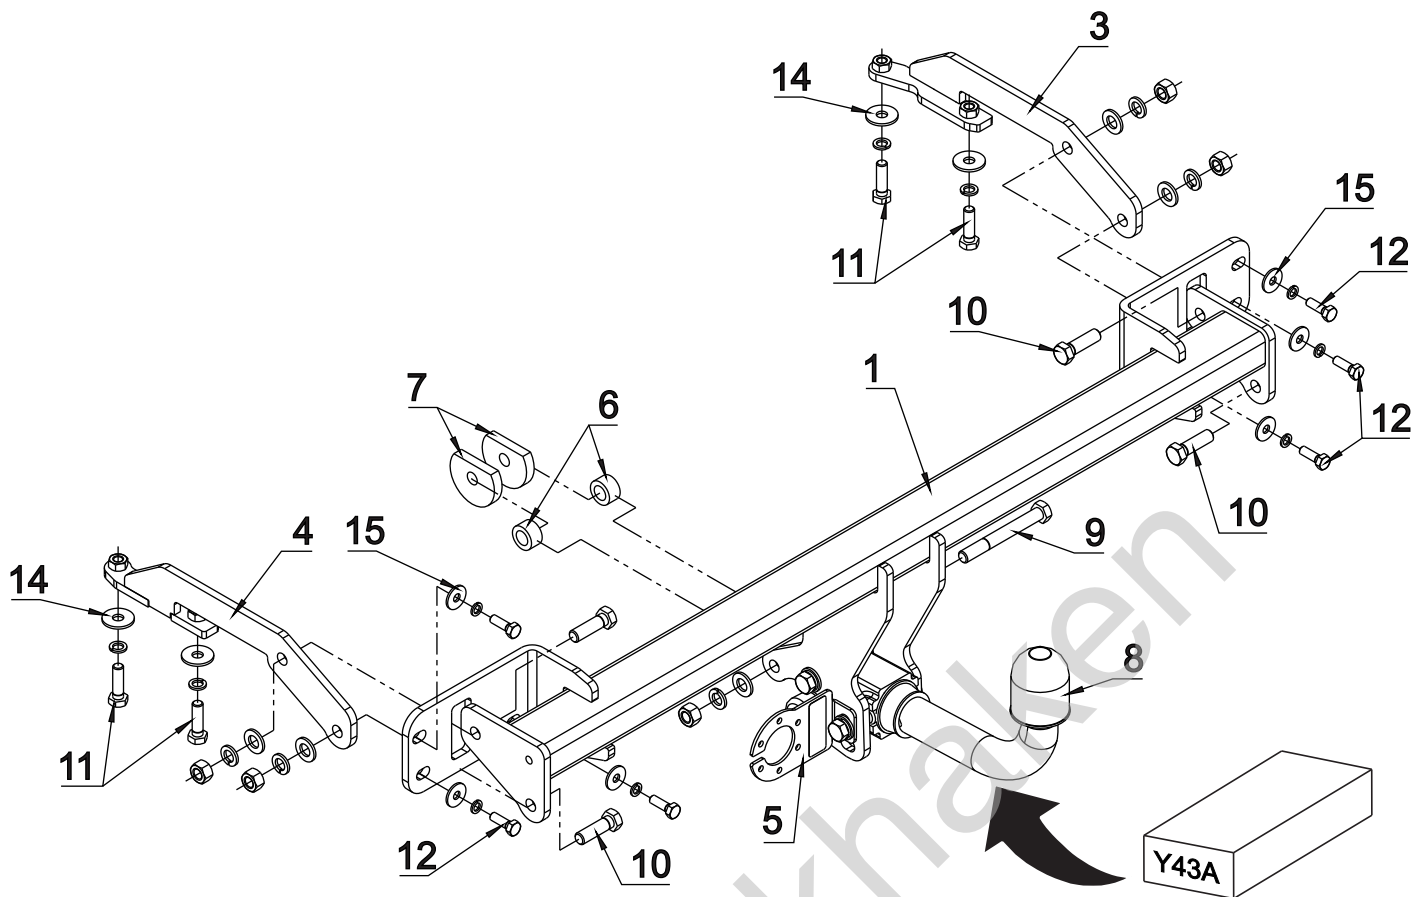

## HONDA HR-V

5D, ~~SPORT~~ version

Cat. no:

**Y43A**

2015 →

E20-55R-01 4590

2h

7,70 kN

R=1400 kg

S=70 kg

M6 - 11 Nm  
M10 - 50 Nm  
M14 - 138 Nm

M8 - 25 Nm  
M12 - 87 Nm  
M16 - 210 Nm

0 km →

1000 km

1		x 1		9	M12x100	x 1
				10	M12x40	x 4
				11	M10x35	x 4
				12	M 8x25	x 6
				13	∅ 13	x 5
2		x 1		14	∅ 30x∅10.5x2.5 10 DIN 9021	x 4
	Art.nr-KL1Y43A			15	∅ 24x∅8.4x2 8 DIN 9021	x 6
3		x 1		16	∅ 12.2	x 5
				17	∅ 10.2	x 4
4		x 1		18	∅ 8.2	x 6
				19	M12	x 5
5		x 1				
	Art.nr-BL1Y43A					
6		x 2				
	∅25x5x14mm					
7		x 2				
	∅58x45x10mm					
8		x 1				