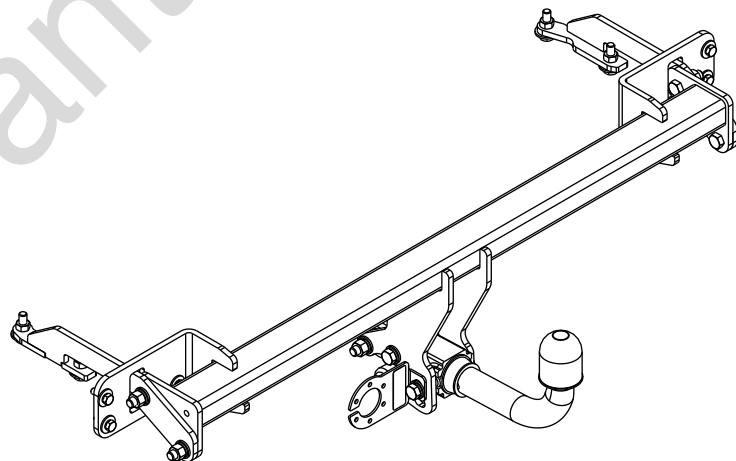

HONDA HR-V

5D, ~~SPORT~~ version

Cat. no:

Y43A

2015 →

E20-55R-01 4590

2h

7,70 kN

R=1400 kg

S=70 kg