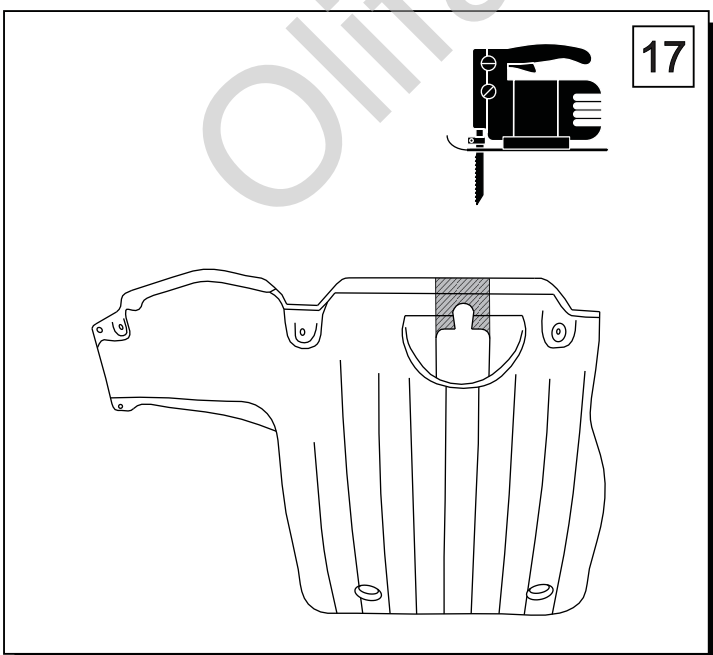

## HONDA HR-V

5D, ~~SPORT~~ version

Cat. no:

**Y43A**

2015 →

E20-55R-01 4590

2h

7,70 kN

R=1400 kg

S=70 kg

M6 - 11 Nm  
M10 - 50 Nm  
M14 - 138 Nm

M8 - 25 Nm  
M12 - 87 Nm  
M16 - 210 Nm

0 km →

1000 km

1		x 1		9	M12x100	x 1
				10	M12x40	x 4
				11	M10x35	x 4
				12	M 8x25	x 6
				13	∅ 13	x 5
2		x 1		14	∅ 30x∅10.5x2.5 10 DIN 9021	x 4
	Art.nr-KL1Y43A			15	∅ 24x∅8.4x2 8 DIN 9021	x 6
3		x 1		16	∅ 12.2	x 5
				17	∅ 10.2	x 4
4		x 1		18	∅ 8.2	x 6
				19	M12	x 5
5		x 1				
	Art.nr-BL1Y43A					
6		x 2				
	∅25x5x14mm					
7		x 2				
	∅58x45x10mm					
8		x 1				