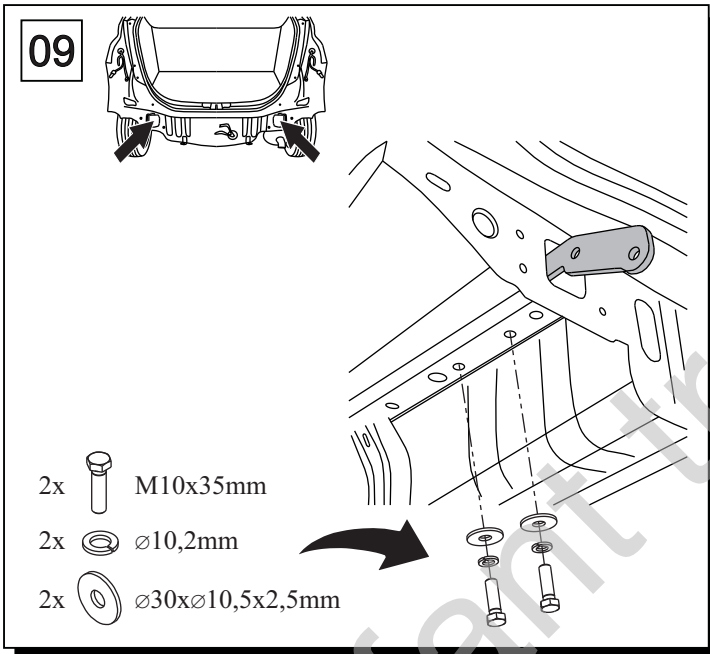

## HONDA HR-V

5D, ~~SPORT~~ version

Cat. no:

**Y43A**

2015 →

E20-55R-01 4590

2h

7,70 kN

R=1400 kg

S=70 kg

M6 - 11 Nm  
M10 - 50 Nm  
M14 - 138 Nm

M8 - 25 Nm  
M12 - 87 Nm  
M16 - 210 Nm

0 km →

1000 km

1		x 1		9	M12x100	x 1
				10	M12x40	x 4
				11	M10x35	x 4
				12	M 8x25	x 6
				13	∅ 13	x 5
2		x 1		14	∅ 30x∅10.5x2.5 10 DIN 9021	x 4
	Art.nr-KL1Y43A			15	∅ 24x∅8.4x2 8 DIN 9021	x 6
3		x 1		16	∅ 12.2	x 5
				17	∅ 10.2	x 4
4		x 1		18	∅ 8.2	x 6
				19	M12	x 5
5		x 1				
	Art.nr-BL1Y43A					
6		x 2				
	∅25x5x14mm					
7		x 2				
	∅58x45x10mm					
8		x 1				