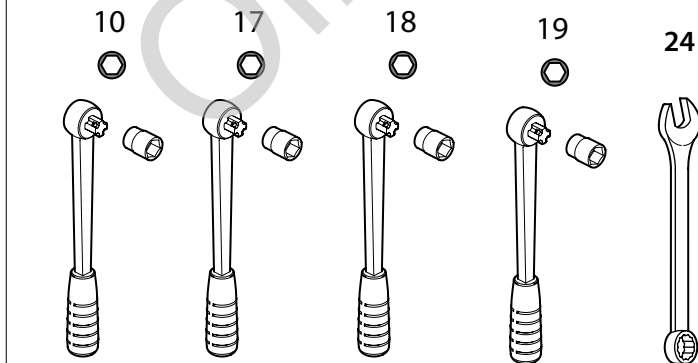

TREKHAKEN • ATTELAGES • ANHÄNGERVORRICHTUNGEN • TOWBARS • ENHANCES • ANHÆNGERTRÆK
Montagehandleiding | instructions de montage | Einbauanleitung | Mounting instruction
Instrucciones de montaje | monteringsvejledning

Ford Transit Chassis Cabine

'14 -

See the Certificate Of Conformity (COC) of your vehicle or contact your dealer to verify the max. trailer weight of your car!

MADE BY	D 19,70	F	E6
		EEC APPROVAL N°	
BELGIUM	S 150	55R-011193	
REF N°	SERIE N°		
2034			
OMSCHRIJVING			
Ford Transit Chassis Cabine '14 -			

	M 6	M 8	M 10	M 12	M 14	M 16
8.8	10,4 Nm	25,0 Nm	51,0 Nm	87,0 Nm	140,0 Nm	215,0 Nm
10.9	15,5 Nm	37,0 Nm	75,0 Nm	130,0 Nm	205,0 Nm	310, Nm
12.9	18,0 Nm	43,0 Nm	87,0 Nm	150,0 Nm	240,0 Nm	370,0 Nm

1		X1	GDW REF. 2034
2		X4	GDW REF. 2
3		X6	DIN931-M12X90
4		X6	DIN9021-M12-ELVZ
5		X6	DIN128A-M12
6		X6	DIN934-M12
7		X1	DIN933-M10X25
8		X1	DIN128A-M10
9		X1	DIN934-M10
-P		X1	GDW REF. P29

Geleverd met - Livré avec - Delivered with Geliiefert mit - Elementos adjuntos-Leveres med		X1	50T
		X2	DIN128A-M16
		X2	DIN933-M16 X 50 - 10.9
		X2	DIN934-M16

1

2

3

4

5

6

P		X1	GDW REF. P29
7		X1	DIN933-M10X25
8		X1	DIN128A-M10
9		X1	DIN934-M10