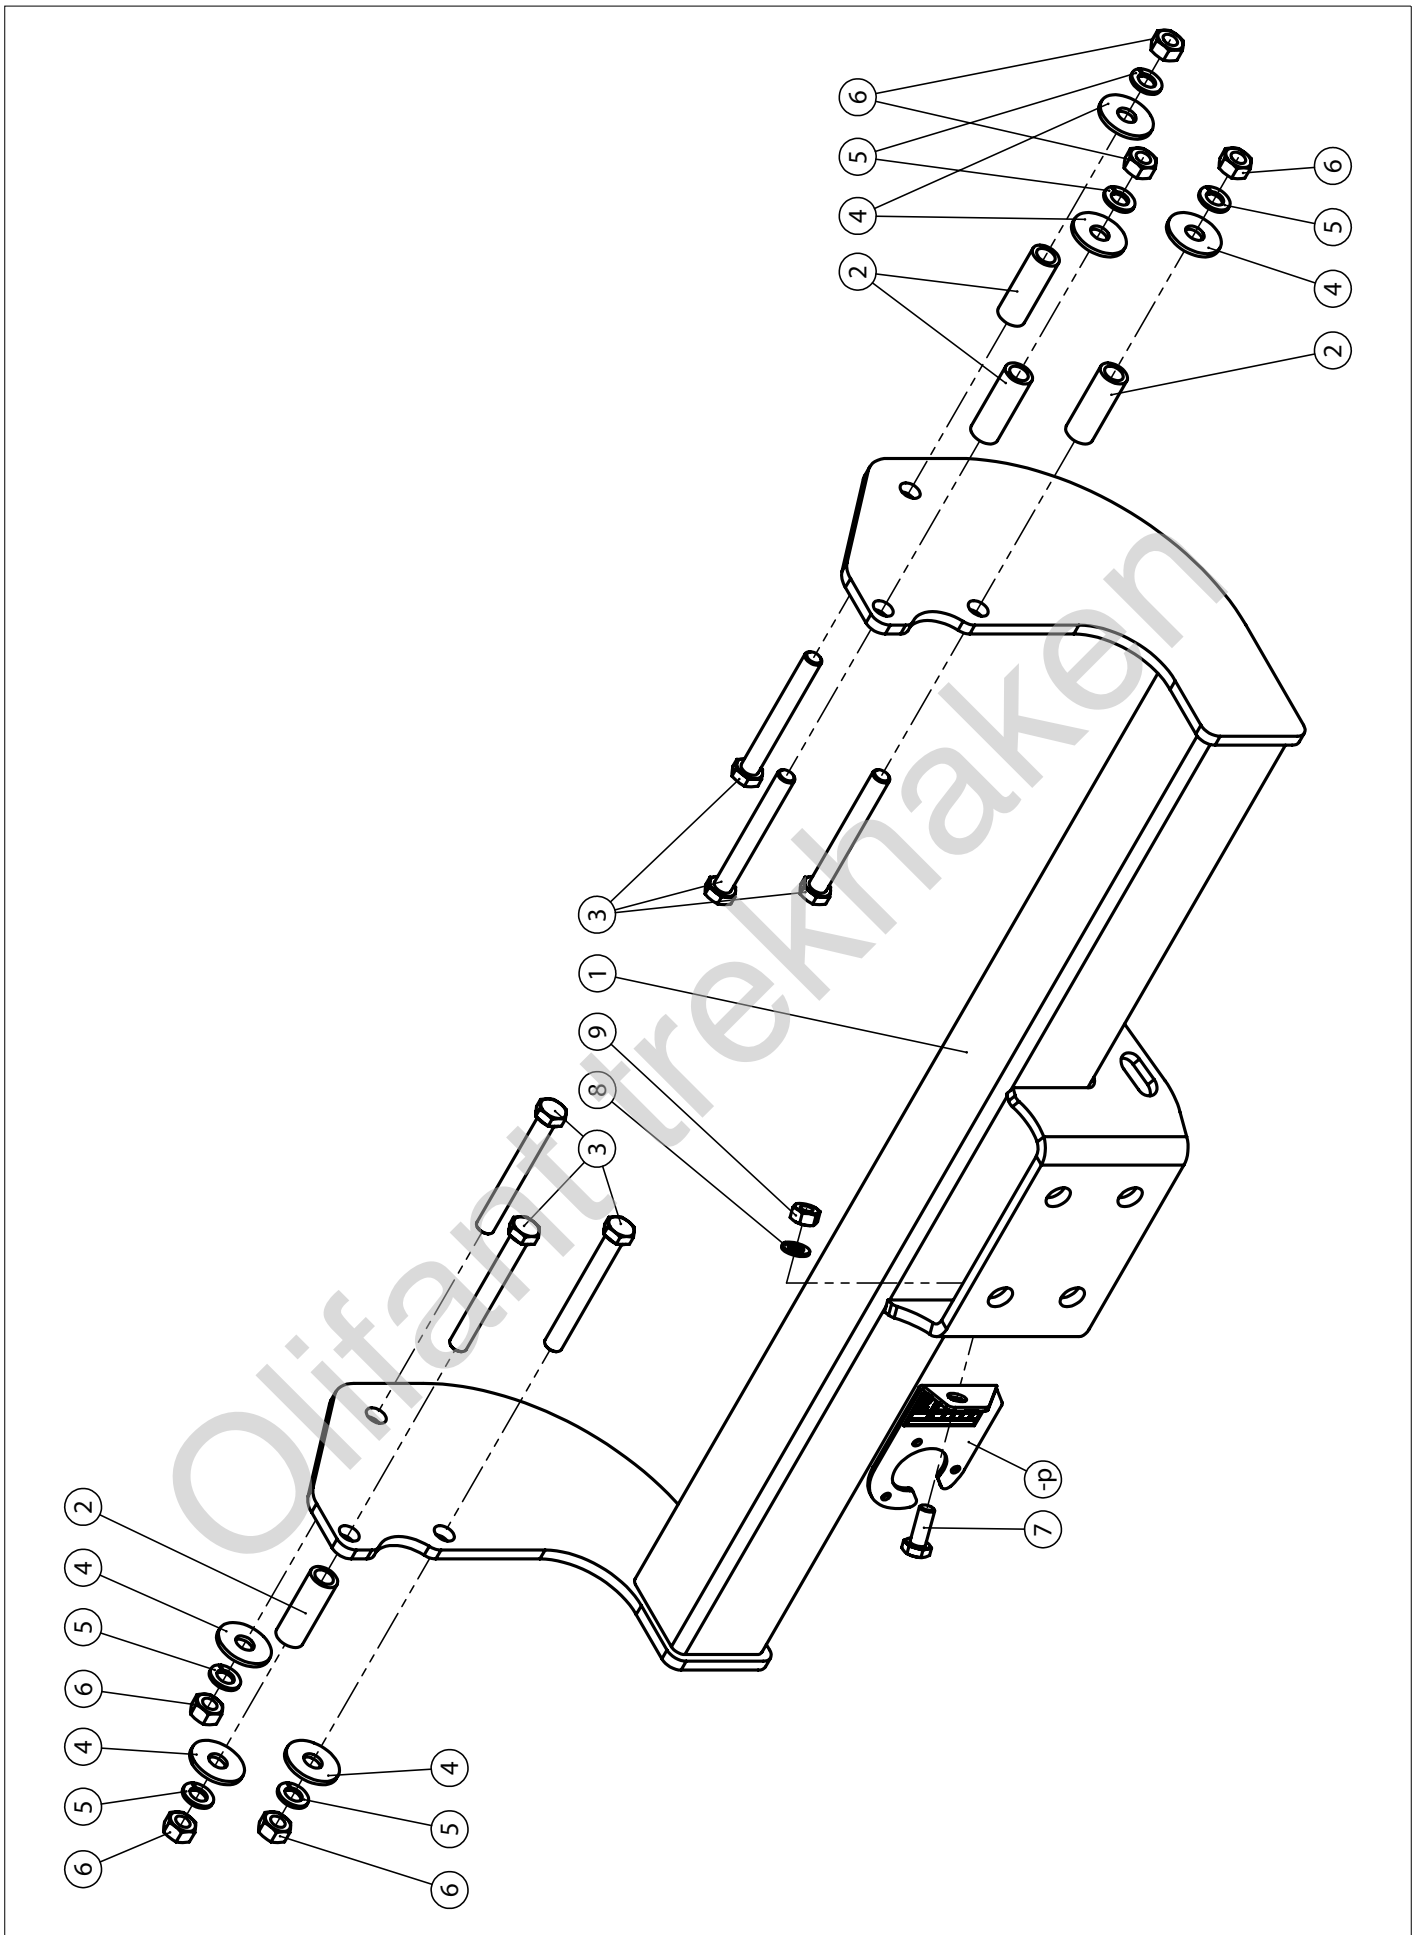

TREKHAKEN • ATTELAGES • ANHÄNGERVORRICHTUNGEN • TOWBARS • ENHANCES • ANHÆNGERTRÆK
Montagehandleiding | instructions de montage | Einbauanleitung | Mounting instruction
Instrucciones de montaje | monteringsvejledning

Ford Transit Chassis Cabine

'14 -

See the Certificate Of Conformity (COC) of your vehicle or contact your dealer to verify the max. trailer weight of your car!

MADE BY	D 19,70	F	E6
		EEC APPROVAL N°	
BELGIUM	S 150	55R-011193	
REF N°	SERIE N°		
2034			
OMSCHRIJVING			
Ford Transit Chassis Cabine '14 -			

	M 6	M 8	M 10	M 12	M 14	M 16
8.8	10,4 Nm	25,0 Nm	51,0 Nm	87,0 Nm	140,0 Nm	215,0 Nm
10.9	15,5 Nm	37,0 Nm	75,0 Nm	130,0 Nm	205,0 Nm	310, Nm
12.9	18,0 Nm	43,0 Nm	87,0 Nm	150,0 Nm	240,0 Nm	370,0 Nm

1		X1	GDW REF. 2034
2		X4	GDW REF. 2
3		X6	DIN931-M12X90
4		X6	DIN9021-M12-ELVZ
5		X6	DIN128A-M12
6		X6	DIN934-M12
7		X1	DIN933-M10X25
8		X1	DIN128A-M10
9		X1	DIN934-M10
-P		X1	GDW REF. P29

Geleverd met - Livré avec - Delivered with Geliiefert mit - Elementos adjuntos-Leveres med		X1	50T
		X2	DIN128A-M16
		X2	DIN933-M16 X 50 - 10.9
		X2	DIN934-M16

1

2

3

4

5

6

P		X1	GDW REF. P29
7		X1	DIN933-M10X25
8		X1	DIN128A-M10
9		X1	DIN934-M10