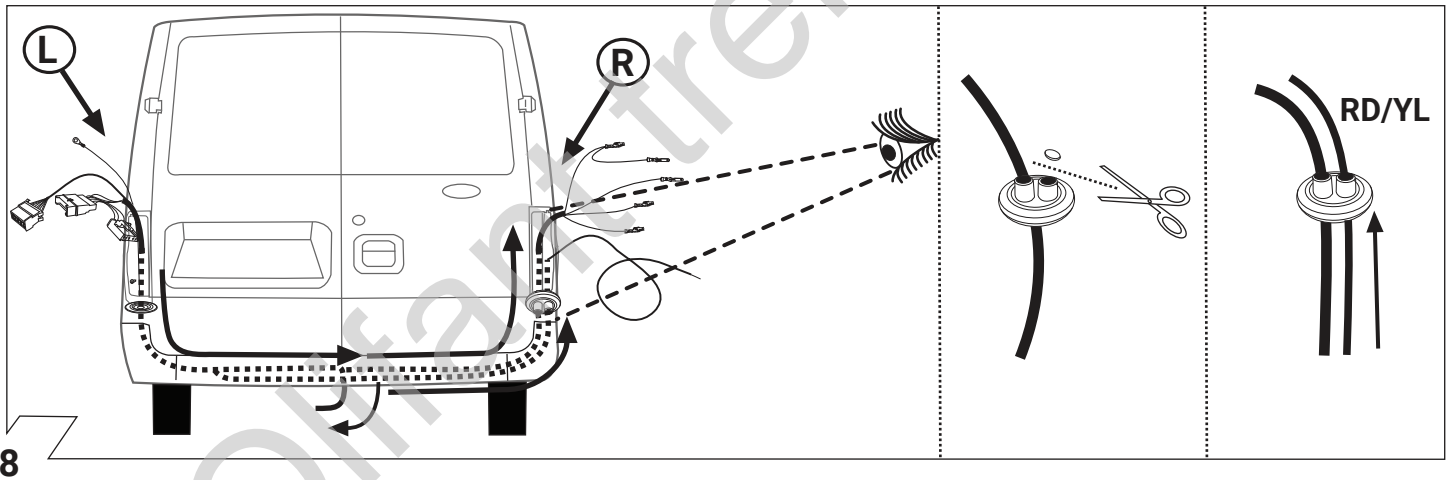

Transit Van

04/00 → 12/13

D

Produktübersicht
Elektro-Einbausatz für Anhängerkupplung / 7-polig / 12 Volt / ISO 1724

GB

Product overview
Electric wiring kit for towbars / 7-pin / 12 Volt / ISO 1724

F

Aperçu des produits
Faisceau pour attelage / 7 broches / 12 Volt / ISO 1724

I

Cerrellata dei prodotti
Cablaggio elettrico per ganci di traino / 7 poli / 12 Volt / ISO 1724

E

Descrpción del producto
Kits eléctricos para enganches de remolques / 7 pins / 12 Volt / ISO 1724

NL

Productoverzicht
Elektro-inbouwset voor aanhangerkoppeling / 7-polig / 12 Volt / ISO 1724

ISO 1724	Belegung der Steckdose / Maximale Ausgangsleistung Socket configuration / Maximum power output Correspondance des contacts de la prise / Puissance maximale Abbinamento della presa / Uscita di alimentazione massima Indeling van de stekkerdoos / maximaal uitgangsvermogen			
	1/L	BK/WT	21W	
	2	WT	42W	
	3/31	BR	21W	
	4/R	BK/GN	21W	
	5/58-R	GY/RD	52W	
	6/54	BK/RD	63W	
	7/58-L	GY/BK	52W	
	8	BK	21W	