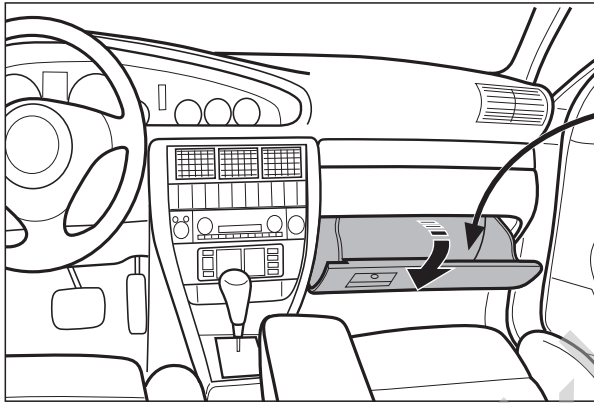

I

Cerrellata dei prodotti
Cablaggio elettrico per ganci di traino / 7 poli / 12 Volt / ISO 1724

E

Descrpción del producto
Kits eléctricos para enganches de remolques / 7 pins / 12 Volt / ISO 1724

NL

Productoverzicht
Elektro-inbouwset voor aanhangerkoppeling / 7-polig / 12 Volt / ISO 1724

OPTIONAL

**Trailer Simulator
for
7- and 13-pin
Sockets**

27

28

29