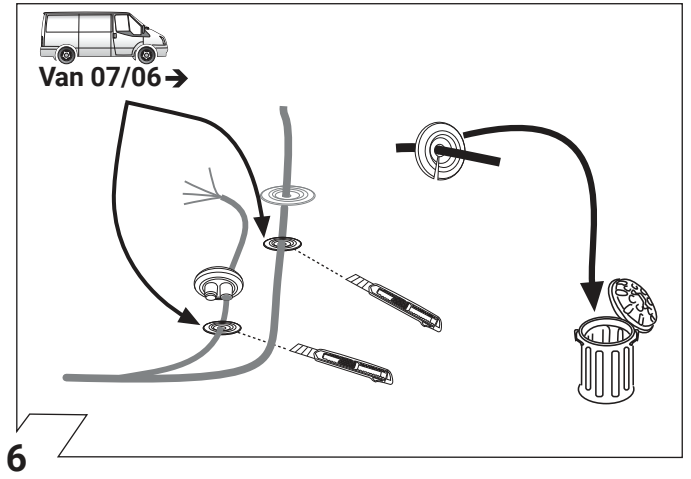

Transit Van

04/00 → 12/13

D

Produktübersicht
Elektro-Einbausatz für Anhängerkupplung / 7-polig / 12 Volt / ISO 1724

GB

Product overview
Electric wiring kit for towbars / 7-pin / 12 Volt / ISO 1724

F

Aperçu des produits
Faisceau pour attelage / 7 broches / 12 Volt / ISO 1724

I

Cerrellata dei prodotti
Cablaggio elettrico per ganci di traino / 7 poli / 12 Volt / ISO 1724

E

Descrpción del producto
Kits eléctricos para enganches de remolques / 7 pins / 12 Volt / ISO 1724

NL

Productoverzicht
Elektro-inbouwset voor aanhangerkoppeling / 7-polig / 12 Volt / ISO 1724

ISO 1724	Belegung der Steckdose / Maximale Ausgangsleistung Socket configuration / Maximum power output Correspondance des contacts de la prise / Puissance maximale Abbinamento della presa / Uscita di alimentazione massima Indeling van de stekkerdoos / maximaal uitgangsvermogen			
	1/L	BK/WT	21W	
	2	WT	42W	
	3/31	BR	21W	
	4/R	BK/GN	21W	
	5/58-R	GY/RD	52W	
	6/54	BK/RD	63W	
	7/58-L	GY/BK	52W	
	8	BK	21W	