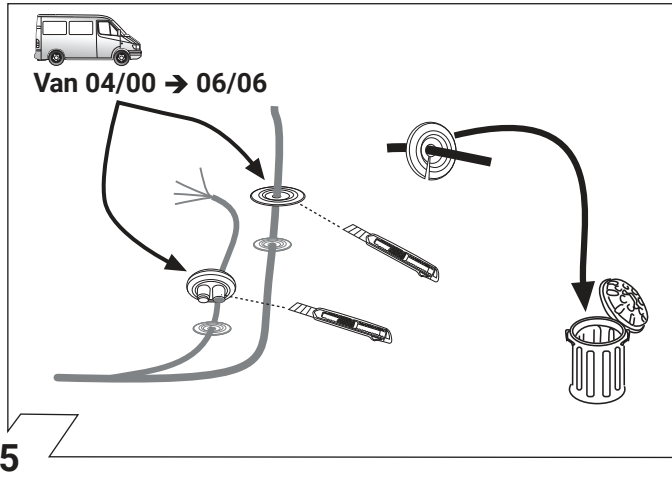

Transit Van

04/00 → 12/13

D

Produktübersicht
Elektro-Einbausatz für Anhängerkupplung / 7-polig / 12 Volt / ISO 1724

GB

Product overview
Electric wiring kit for towbars / 7-pin / 12 Volt / ISO 1724

F

Aperçu des produits
Faisceau pour attelage / 7 broches / 12 Volt / ISO 1724

I

Cerrellata dei prodotti
Cablaggio elettrico per ganci di traino / 7 poli / 12 Volt / ISO 1724

E

Descrpción del producto
Kits eléctricos para enganches de remolques / 7 pins / 12 Volt / ISO 1724

NL

Productoverzicht
Elektro-inbouwset voor aanhangerkoppeling / 7-polig / 12 Volt / ISO 1724

ISO 1724	Belegung der Steckdose / Maximale Ausgangsleistung Socket configuration / Maximum power output Correspondance des contacts de la prise / Puissance maximale Abbinamento della presa / Uscita di alimentazione massima Indeling van de stekkerdoos / maximaal uitgangsvermogen			
	1/L	BK/WT	21W	
	2	WT	42W	
	3/31	BR	21W	
	4/R	BK/GN	21W	
	5/58-R	GY/RD	52W	
	6/54	BK/RD	63W	
	7/58-L	GY/BK	52W	
	8	BK	21W	