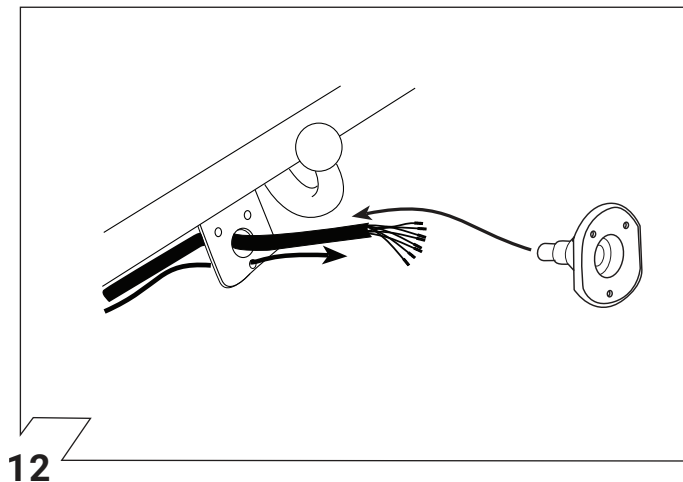

ISO 1724	Belegung der Steckdose / Maximale Ausgangsleistung Socket configuration / Maximum power output Correspondance des contacts de la prise / Puissance maximale Abbinamento della presa / Uscita di alimentazione massima Indeling van de stekkerdoos / maximaal uitgangsvermogen			
	1/L	BK/WT	21W	
	2	WT	42W	
	3/31	BR	~~21W~~	
	4/R	BK/GN	21W	
	5/58-R	GY/RD	52W	
	6/54	BK/RD	63W	
	7/58-L	GY/BK	52W	
	8	BK	~~21W~~