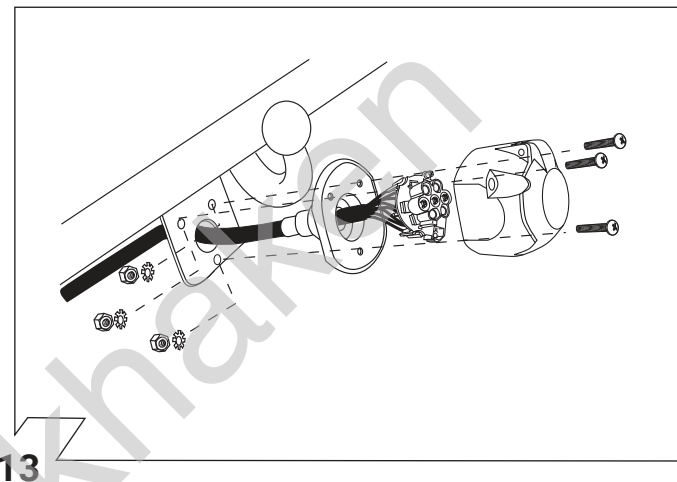

Transit Van

04/00 → 12/13

D

Produktübersicht
Elektro-Einbausatz für Anhängerkupplung / 7-polig / 12 Volt / ISO 1724

GB

Product overview
Electric wiring kit for towbars / 7-pin / 12 Volt / ISO 1724

F

Aperçu des produits
Faisceau pour attelage / 7 broches / 12 Volt / ISO 1724

I

Cerrellata dei prodotti
Cablaggio elettrico per ganci di traino / 7 poli / 12 Volt / ISO 1724

E

Descrpción del producto
Kits eléctricos para enganches de remolques / 7 pins / 12 Volt / ISO 1724

NL

Productoverzicht
Elektro-inbouwset voor aanhangerkoppeling / 7-polig / 12 Volt / ISO 1724

ISO 1724	Belegung der Steckdose / Maximale Ausgangsleistung Socket configuration / Maximum power output Correspondance des contacts de la prise / Puissance maximale Abbinamento della presa / Uscita di alimentazione massima Indeling van de stekkerdoos / maximaal uitgangsvermogen			
	1/L	BK/WT	21W	
	2	WT	42W	
	3/31	BR	21W	
	4/R	BK/GN	21W	
	5/58-R	GY/RD	52W	
	6/54	BK/RD	63W	
	7/58-L	GY/BK	52W	
	8	BK	21W	