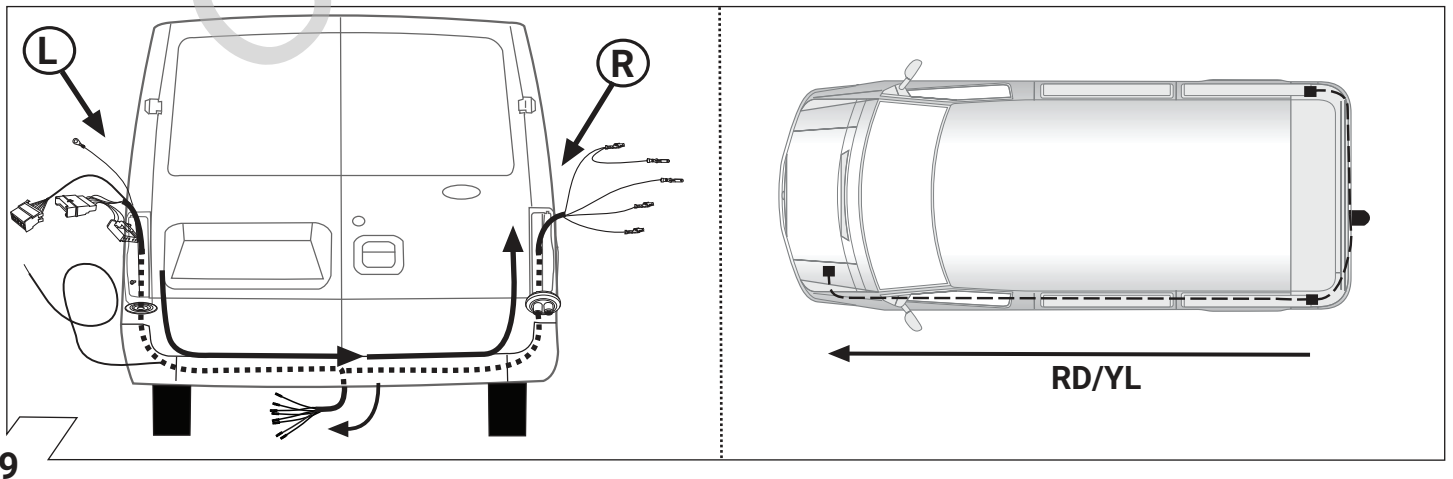

Transit Van

04/00 → 12/13

D

Produktübersicht
Elektro-Einbausatz für Anhängerkupplung / 7-polig / 12 Volt / ISO 1724

GB

Product overview
Electric wiring kit for towbars / 7-pin / 12 Volt / ISO 1724

F

Aperçu des produits
Faisceau pour attelage / 7 broches / 12 Volt / ISO 1724

I

Cerrellata dei prodotti
Cablaggio elettrico per ganci di traino / 7 poli / 12 Volt / ISO 1724

E

Descrpción del producto
Kits eléctricos para enganches de remolques / 7 pins / 12 Volt / ISO 1724

NL

Productoverzicht
Elektro-inbouwset voor aanhangerkoppeling / 7-polig / 12 Volt / ISO 1724

ISO 1724	Belegung der Steckdose / Maximale Ausgangsleistung Socket configuration / Maximum power output Correspondance des contacts de la prise / Puissance maximale Abbinamento della presa / Uscita di alimentazione massima Indeling van de stekkerdoos / maximaal uitgangsvermogen			
	1/L	BK/WT	21W	
	2	WT	42W	
	3/31	BR	21W	
	4/R	BK/GN	21W	
	5/58-R	GY/RD	52W	
	6/54	BK/RD	63W	
	7/58-L	GY/BK	52W	
	8	BK	21W	