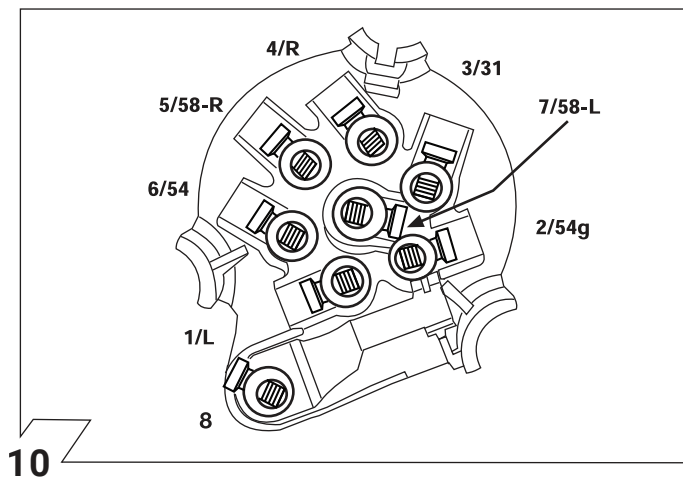

Transit Van

04/00 → 12/13

D

Produktübersicht
Elektro-Einbausatz für Anhängerkupplung / 7-polig / 12 Volt / ISO 1724

GB

Product overview
Electric wiring kit for towbars / 7-pin / 12 Volt / ISO 1724

F

Aperçu des produits
Faisceau pour attelage / 7 broches / 12 Volt / ISO 1724

I

Cerrellata dei prodotti
Cablaggio elettrico per ganci di traino / 7 poli / 12 Volt / ISO 1724

E

Descrpción del producto
Kits eléctricos para enganches de remolques / 7 pins / 12 Volt / ISO 1724

NL

Productoverzicht
Elektro-inbouwset voor aanhangerkoppeling / 7-polig / 12 Volt / ISO 1724

ISO 1724	Belegung der Steckdose / Maximale Ausgangsleistung Socket configuration / Maximum power output Correspondance des contacts de la prise / Puissance maximale Abbinamento della presa / Uscita di alimentazione massima Indeling van de stekkerdoos / maximaal uitgangsvermogen			
	1/L	BK/WT	21W	
	2	WT	42W	
	3/31	BR	21W	
	4/R	BK/GN	21W	
	5/58-R	GY/RD	52W	
	6/54	BK/RD	63W	
	7/58-L	GY/BK	52W	
	8	BK	21W	