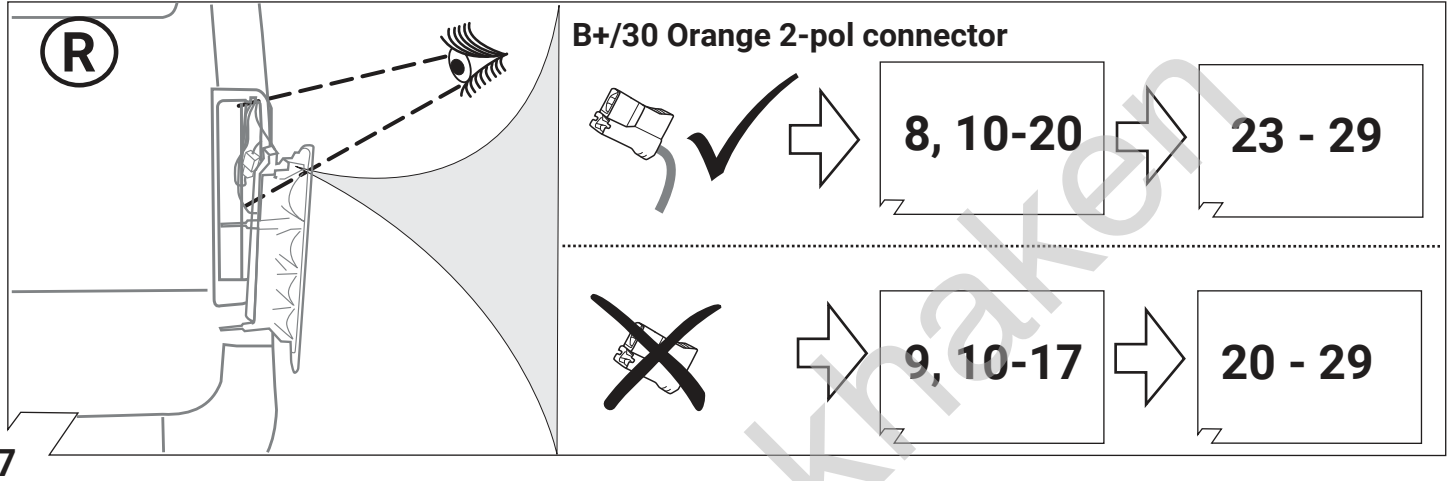

Transit Van

04/00 → 12/13

D

Produktübersicht
Elektro-Einbausatz für Anhängerkupplung / 7-polig / 12 Volt / ISO 1724

GB

Product overview
Electric wiring kit for towbars / 7-pin / 12 Volt / ISO 1724

F

Aperçu des produits
Faisceau pour attelage / 7 broches / 12 Volt / ISO 1724

I

Cerrellata dei prodotti
Cablaggio elettrico per ganci di traino / 7 poli / 12 Volt / ISO 1724

E

Descrpción del producto
Kits eléctricos para enganches de remolques / 7 pins / 12 Volt / ISO 1724

NL

Productoverzicht
Elektro-inbouwset voor aanhangerkoppeling / 7-polig / 12 Volt / ISO 1724