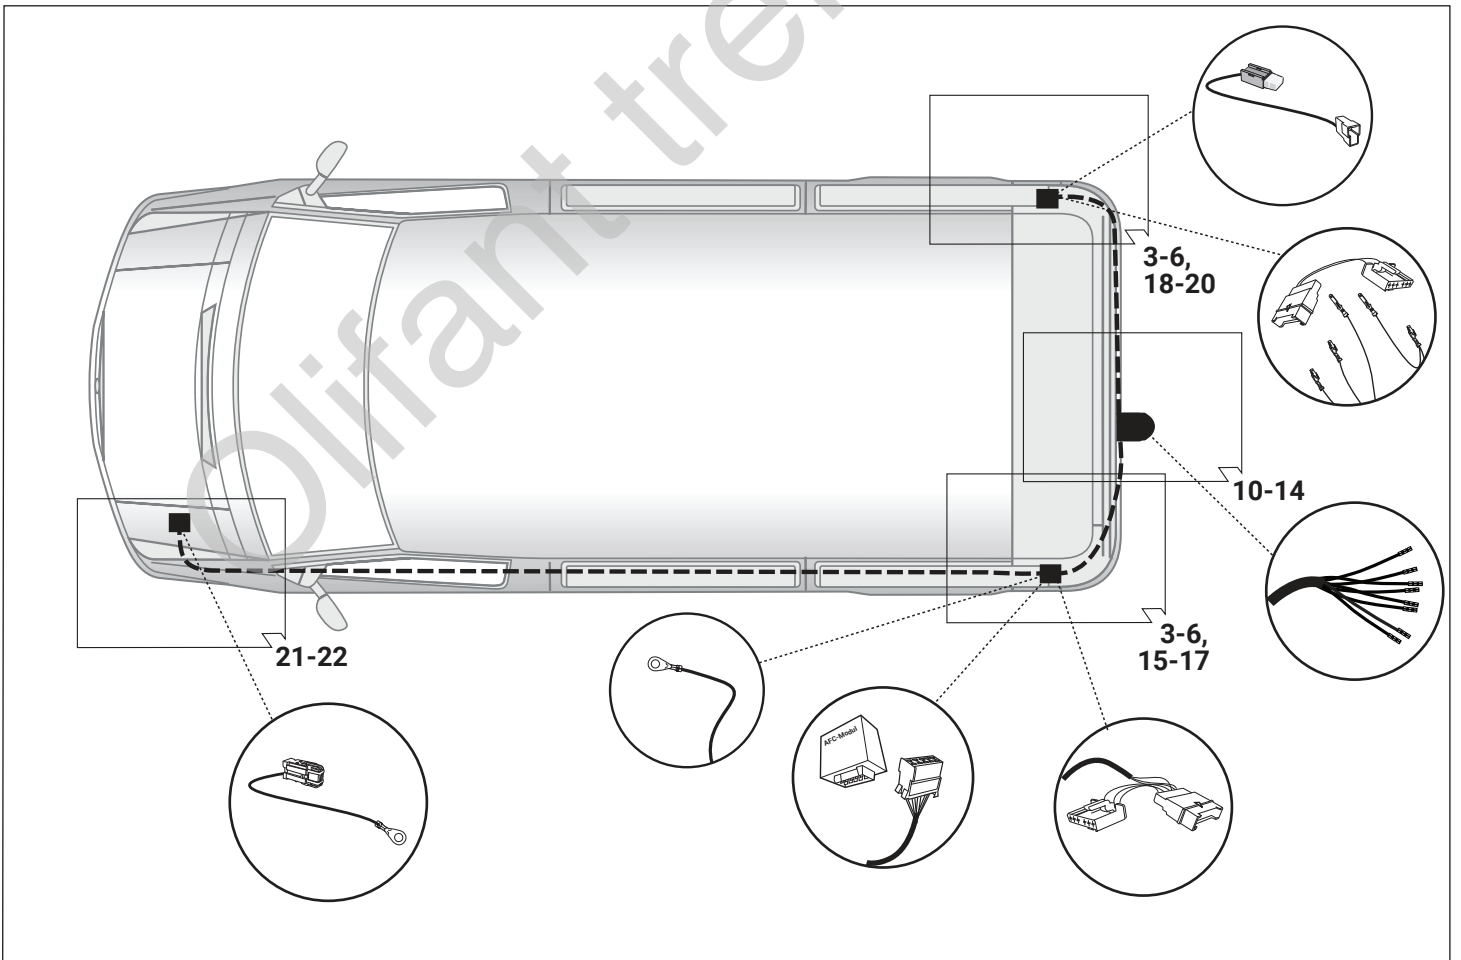

Transit Van

04/00 → 12/13

D

Produktübersicht
Elektro-Einbausatz für Anhängerkupplung / 7-polig / 12 Volt / ISO 1724

GB

Product overview
Electric wiring kit for towbars / 7-pin / 12 Volt / ISO 1724

F

Aperçu des produits
Faisceau pour attelage / 7 broches / 12 Volt / ISO 1724

I

Cerrellata dei prodotti
Cablaggio elettrico per ganci di traino / 7 poli / 12 Volt / ISO 1724

E

Descrpción del producto
Kits eléctricos para enganches de remolques / 7 pins / 12 Volt / ISO 1724

NL

Productoverzicht
Elektro-inbouwset voor aanhangerkoppeling / 7-polig / 12 Volt / ISO 1724

ISO 1724	Belegung der Steckdose / Maximale Ausgangsleistung Socket configuration / Maximum power output Correspondance des contacts de la prise / Puissance maximale Abbinamento della presa / Uscita di alimentazione massima Indeling van de stekkerdoos / maximaal uitgangsvermogen			
	1/L	BK/WT	21W	
	2	WT	42W	
	3/31	BR	21W	
	4/R	BK/GN	21W	
	5/58-R	GY/RD	52W	
	6/54	BK/RD	63W	
	7/58-L	GY/BK	52W	
	8	BK	21W	