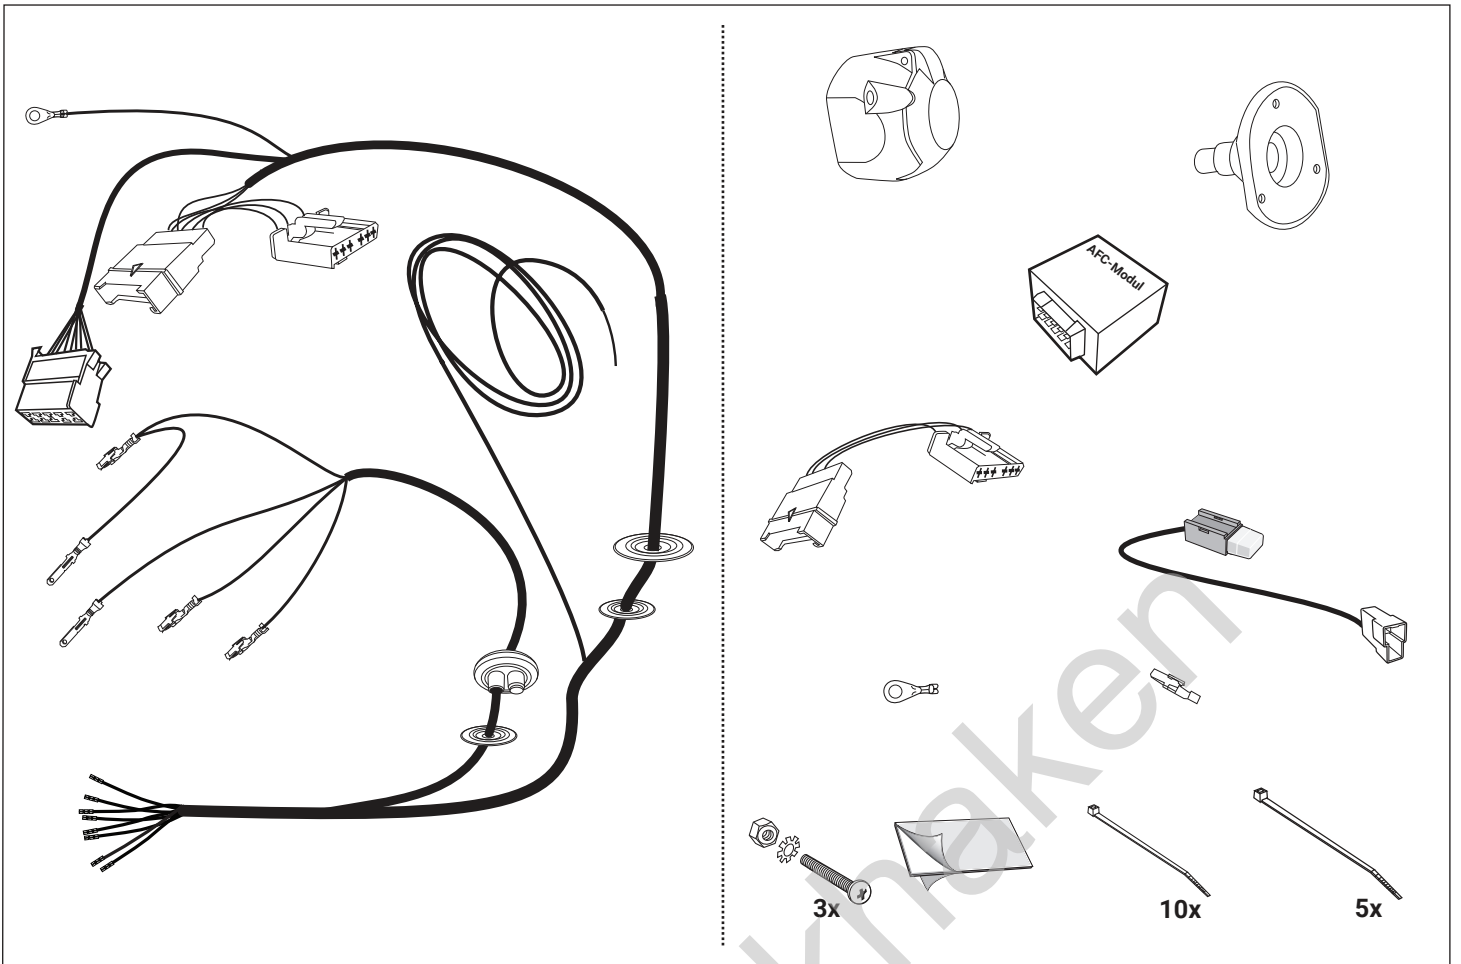

Transit Van

04/00 → 12/13

D

Produktübersicht
Elektro-Einbausatz für Anhängerkupplung / 7-polig / 12 Volt / ISO 1724

GB

Product overview
Electric wiring kit for towbars / 7-pin / 12 Volt / ISO 1724

F

Aperçu des produits
Faisceau pour attelage / 7 broches / 12 Volt / ISO 1724

I

Cerrellata dei prodotti
Cablaggio elettrico per ganci di traino / 7 poli / 12 Volt / ISO 1724

E

Descrpción del producto
Kits eléctricos para enganches de remolques / 7 pins / 12 Volt / ISO 1724

NL

Productoverzicht
Elektro-inbouwset voor aanhangerkoppeling / 7-polig / 12 Volt / ISO 1724

ISO 1724	Belegung der Steckdose / Maximale Ausgangsleistung Socket configuration / Maximum power output Correspondance des contacts de la prise / Puissance maximale Abbinamento della presa / Uscita di alimentazione massima Indeling van de stekkerdoos / maximaal uitgangsvermogen			
	1/L	BK/WT	21W	
	2	WT	42W	
	3/31	BR	21W	
	4/R	BK/GN	21W	
	5/58-R	GY/RD	52W	
	6/54	BK/RD	63W	
	7/58-L	GY/BK	52W	
	8	BK	21W	