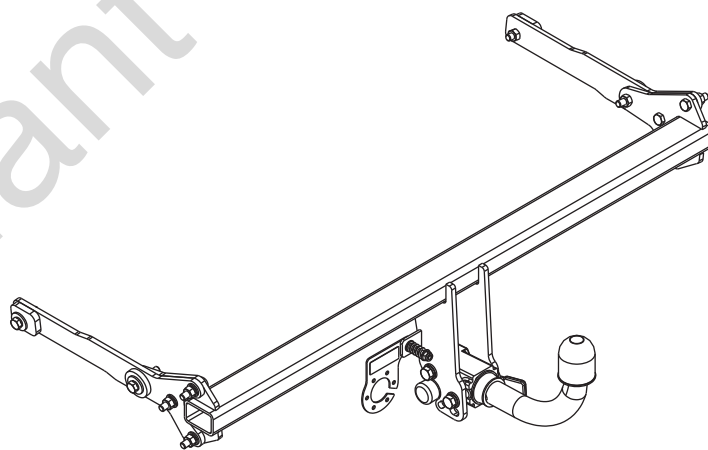

C74A

 09.2018 →

 E20*55R02*6591

D 10,0 kN

 **R=1975 kg**

 **S=100 kg**

 2h

śruba Nm	M6	M8	M10	M12	M14	M16
klasa 8.8	9,9	24	48	83	132	200
klasa 10.9	14	34	67	117	185	285

 0 km →  1000 km

	x1		7	M10x50	x2	
			8	M10x40	x8	
			9	M8x50	x1	
				10	∅ 10.5	x6
				11	∅ 30x∅10.5x2.5 10 (DIN 9021)	x6
			12	∅ 8.4	x3	
	13	∅ 10.2	x10			
		14	M12	x2		
15		M10	x6			
	x1		16	M8 (DIN985)	x1	
			17		x1	
	x1					