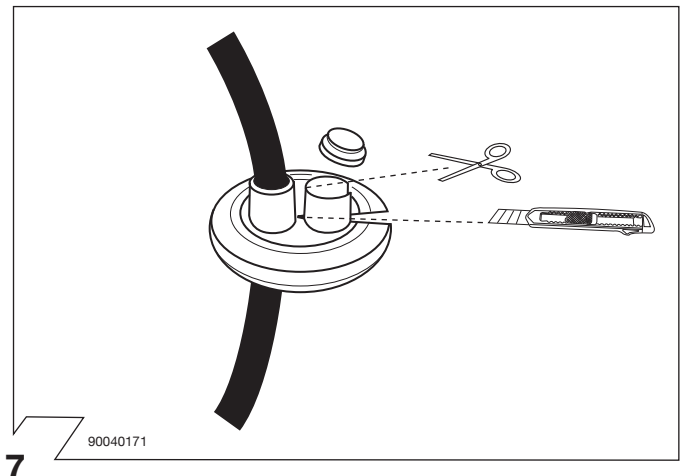

Fitting instructions

F

Faisceau électrique pour crochet d'attelage / 13 broches / 12 Volt / ISO 11446

Instructions de montage

I

Cablaggio elettrico per ganci di traino / 13 poli / 12 Volt / ISO 11446

Istruzione di montaggio

E

Kits eléctricos para enganches de remolques / 13 pins / 12 Volt / ISO 11446

Instrucciones de montaje

8

90060172

9

90040173

	GB	D	E	F	I	P	NL	DK	N	S	FIN	CZ	H	PL
BK	Black	Schwarz	Negro	Noir	Nero	Preto	Zwart	Sort	Svart	Svart	Musta	Černá	Fekete	Czarny
RD	Red	Rot	Rojo	Rouge	Rosso	Vermelho	Rood	Rød	Röd	Röd	Punainen	Červená	Piros	Czerwony
GN	Green	Grün	Verde	Vert	Verde	Verde	Groen	Grøn	Grönt	Grön	Vihreä	Zelená	Zöld	Zielony
OR	Orange	Orange	Naranja	Orange	Arancione	Laranja	Oranje	Orange	Orange	Orange	Oranssi	Oranzová	Narancs	Pomarańczowy
VT	Violet	Violett	Violeta	Violet	Viola	Violeta	Violet	Violet	Fiolett	Violett	Violetti	Fialová	Ibolya	Fioletowy
PK	Pink	Pink	Pink	Rose	Rosa	Cor-de-Rosa	Paars	Pink	Pink	Rosa	Pinkki	Růžová	Rózsaszín	Różowy
BL	Blue	Blau	Azul	Bleu	Blu	Azul	Blauw	Blå	Blått	Blå	Sininen	Modrá	Kék	Niebieski
YL	Yellow	Gelb	Amarillo	Jaune	Giallo	Amarelo	Geel	Gul	Gult	Gul	Keltainen	Zlutá	Sárga	Żółty
WT	White	Weiss	Blanco	Blanc	Bianco	Branco	Wit	Hvid	Hvitt	Vit	Valkoinen	Bílá	Fehér	Biały
BR	Brown	Braun	Marrón	Brun	Marrone	Marrom	Bruin	Brun	Brunt	Brun	Ruskea	Hnědá	Barna	Brazowy
GY	Grey	Grau	Gris	Gris	Grigio	Cinzeno	Grijs	Grå	Grått	Grå	Harmaa	Sedá	Szürke	Szary