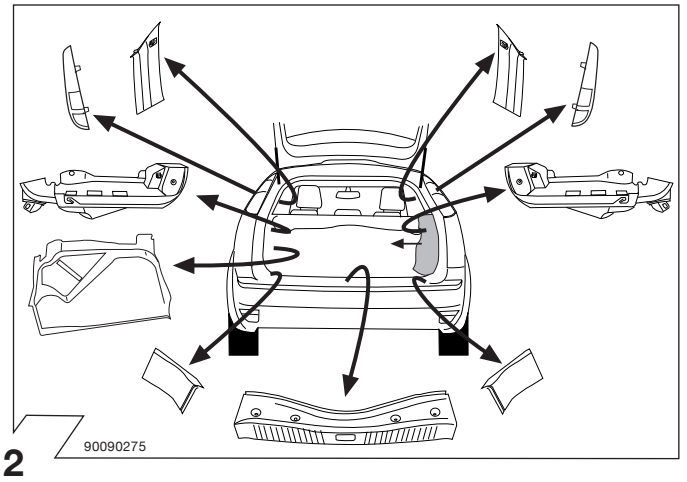

Fitting instructions

F

Faisceau électrique pour crochet d'attelage / 13 broches / 12 Volt / ISO 11446

Instructions de montage

I

Cablaggio elettrico per ganci di traino / 13 poli / 12 Volt / ISO 11446

Istruzione di montaggio

E

Kits eléctricos para enganches de remolques / 13 pins / 12 Volt / ISO 11446

Instrucciones de montaje

8

90060172

9

90040173

	GB	D	E	F	I	P	NL	DK	N	S	FIN	CZ	H	PL
BK	Black	Schwarz	Negro	Noir	Nero	Preto	Zwart	Sort	Svart	Svart	Musta	Černá	Fekete	Czarny
RD	Red	Rot	Rojo	Rouge	Rosso	Vermelho	Rood	Rød	Röd	Röd	Punainen	Červená	Piros	Czerwony
GN	Green	Grün	Verde	Vert	Verde	Verde	Groen	Grøn	Grönt	Grön	Vihreä	Zelená	Zöld	Zielony
OR	Orange	Orange	Naranja	Orange	Arancione	Laranja	Oranje	Orange	Orange	Orange	Oranssi	Oranzová	Narancs	Pomarańczowy
VT	Violet	Violett	Violeta	Violet	Viola	Violeta	Violet	Violet	Fiolett	Violett	Violetti	Fialová	Ibolya	Fioletowy
PK	Pink	Pink	Pink	Rose	Rosa	Cor-de-Rosa	Paars	Pink	Pink	Rosa	Pinkki	Růžová	Rózsaszín	Różowy
BL	Blue	Blau	Azul	Bleu	Blu	Azul	Blauw	Blå	Blått	Blå	Sininen	Modrá	Kék	Niebieski
YL	Yellow	Gelb	Amarillo	Jaune	Giallo	Amarelo	Geel	Gul	Gult	Gul	Keltainen	Zlutá	Sárga	Żółty
WT	White	Weiss	Blanco	Blanc	Bianco	Branco	Wit	Hvid	Hvitt	Vit	Valkoinen	Bílá	Fehér	Biały
BR	Brown	Braun	Marrón	Brun	Marrone	Marrom	Bruin	Brun	Brunt	Brun	Ruskea	Hnědá	Barna	Brazowy
GY	Grey	Grau	Gris	Gris	Grigio	Cinzeno	Grijs	Grå	Grått	Grå	Harmaa	Sedá	Szürke	Szary