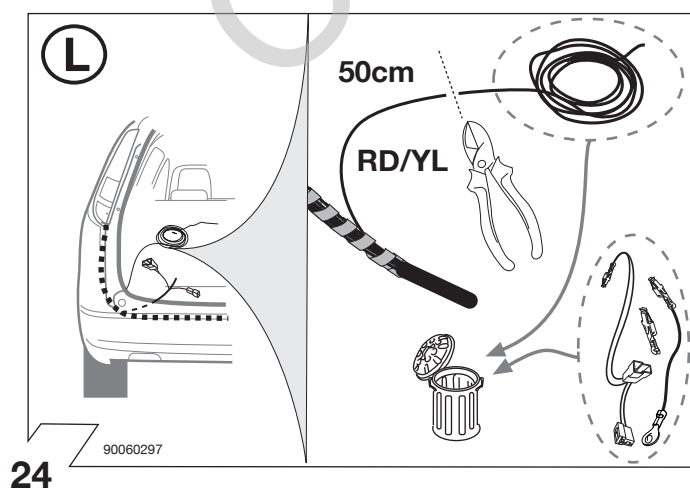

Fitting instructions

F

Faisceau électrique pour crochet d'attelage / 13 broches / 12 Volt / ISO 11446

Instructions de montage

I

Cablaggio elettrico per ganci di traino / 13 poli / 12 Volt / ISO 11446

Istruzione di montaggio

E

Kits eléctricos para enganches de remolques / 13 pins / 12 Volt / ISO 11446

Instrucciones de montaje

8

90060172

9

90040173

	GB	D	E	F	I	P	NL	DK	N	S	FIN	CZ	H	PL
BK	Black	Schwarz	Negro	Noir	Nero	Preto	Zwart	Sort	Svart	Svart	Musta	Černá	Fekete	Czarny
RD	Red	Rot	Rojo	Rouge	Rosso	Vermelho	Rood	Rød	Röd	Röd	Punainen	Červená	Piros	Czerwony
GN	Green	Grün	Verde	Vert	Verde	Verde	Groen	Grøn	Grönt	Grön	Vihreä	Zelená	Zöld	Zielony
OR	Orange	Orange	Naranja	Orange	Arancione	Laranja	Oranje	Orange	Orange	Orange	Oranssi	Oranzová	Narancs	Pomarańczowy
VT	Violet	Violett	Violeta	Violet	Viola	Violeta	Violet	Violet	Fiolett	Violett	Violetti	Fialová	Ibolya	Fioletowy
PK	Pink	Pink	Pink	Rose	Rosa	Cor-de-Rosa	Paars	Pink	Pink	Rosa	Pinkki	Růžová	Rózsaszín	Różowy
BL	Blue	Blau	Azul	Bleu	Blu	Azul	Blauw	Blå	Blått	Blå	Sininen	Modrá	Kék	Niebieski
YL	Yellow	Gelb	Amarillo	Jaune	Giallo	Amarelo	Geel	Gul	Gult	Gul	Keltainen	Zlutá	Sárga	Żółty
WT	White	Weiss	Blanco	Blanc	Bianco	Branco	Wit	Hvid	Hvitt	Vit	Valkoinen	Bílá	Fehér	Biały
BR	Brown	Braun	Marrón	Brun	Marrone	Marrom	Bruin	Brun	Brunt	Brun	Ruskea	Hnědá	Barna	Brazowy
GY	Grey	Grau	Gris	Gris	Grigio	Cinzeno	Grijs	Grå	Grått	Grå	Harmaa	Sedá	Szürke	Szary

17

18

19

20

21

38

90500004

39