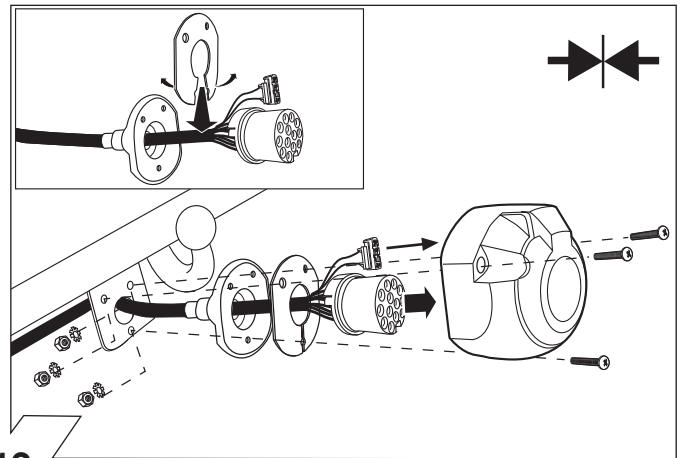

ISO 11446	Belegung der Steckdose / Maximale Ausgangsleistung Socket configuration / Maximum power output Correspondance des contacts de la prise / Puissance de sortie maximale Abbinamento della presa / Uscita di alimentazione massima		
	1/L	BK/WT	21W
	2	WT	42W
	3/31	BR	
	4/R	BK/GN	21W
	5/58-R	GY/RD	52W
	6/54	BK/RD	63W
	7/58-L	GY/BK	52W
	8	BL/RD	42W
	9	RD	240W
	10	YL	180W
	11	YL/BR	
	12		
	13	RD/BR	

12

90020157

13