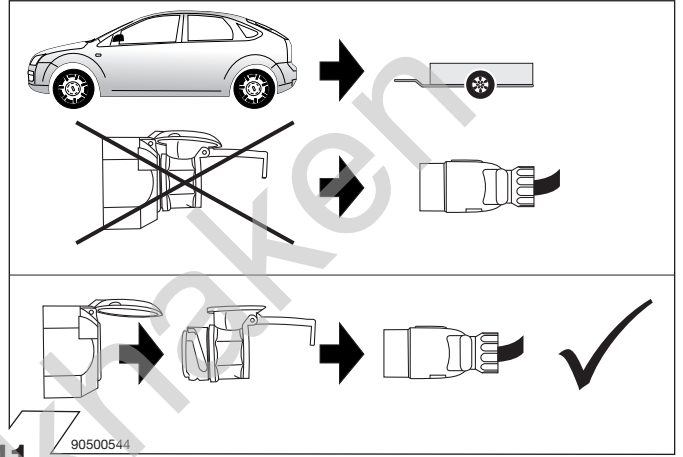

41

90500544