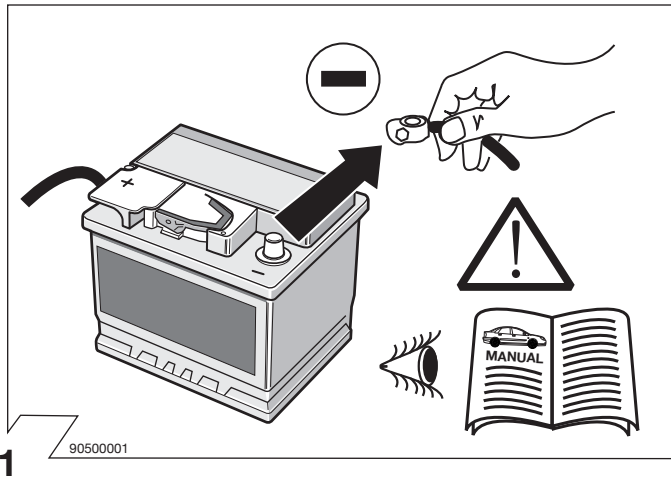

Fitting instructions

F

Faisceau électrique pour crochet d'attelage / 13 broches / 12 Volt / ISO 11446

Instructions de montage

I

Cablaggio elettrico per ganci di traino / 13 poli / 12 Volt / ISO 11446

Istruzione di montaggio

E

Kits eléctricos para enganches de remolques / 13 pins / 12 Volt / ISO 11446

Instrucciones de montaje

8

90060172

9

90040173

	GB	D	E	F	I	P	NL	DK	N	S	FIN	CZ	H	PL
BK	Black	Schwarz	Negro	Noir	Nero	Preto	Zwart	Sort	Svart	Svart	Musta	Černá	Fekete	Czarny
RD	Red	Rot	Rojo	Rouge	Rosso	Vermelho	Rood	Rød	Röd	Röd	Punainen	Červená	Piros	Czerwony
GN	Green	Grün	Verde	Vert	Verde	Verde	Groen	Grøn	Grönt	Grön	Vihreä	Zelená	Zöld	Zielony
OR	Orange	Orange	Naranja	Orange	Arancione	Laranja	Oranje	Orange	Orange	Orange	Oranssi	Oranzová	Narancs	Pomarańczowy
VT	Violet	Violett	Violeta	Violet	Viola	Violeta	Violet	Violet	Fiolett	Violett	Violetti	Fialová	Ibolya	Fioletowy
PK	Pink	Pink	Pink	Rose	Rosa	Cor-de-Rosa	Paars	Pink	Pink	Rosa	Pinkki	Růžová	Rózsaszín	Różowy
BL	Blue	Blau	Azul	Bleu	Blu	Azul	Blauw	Blå	Blått	Blå	Sininen	Modrá	Kék	Niebieski
YL	Yellow	Gelb	Amarillo	Jaune	Giallo	Amarelo	Geel	Gul	Gult	Gul	Keltainen	Zlutá	Sárga	Żółty
WT	White	Weiss	Blanco	Blanc	Bianco	Branco	Wit	Hvid	Hvitt	Vit	Valkoinen	Bílá	Fehér	Biały
BR	Brown	Braun	Marrón	Brun	Marrone	Marrom	Bruin	Brun	Brunt	Brun	Ruskea	Hnědá	Barna	Brazowy
GY	Grey	Grau	Gris	Gris	Grigio	Cinzeno	Grijs	Grå	Grått	Grå	Harmaa	Sedá	Szürke	Szary