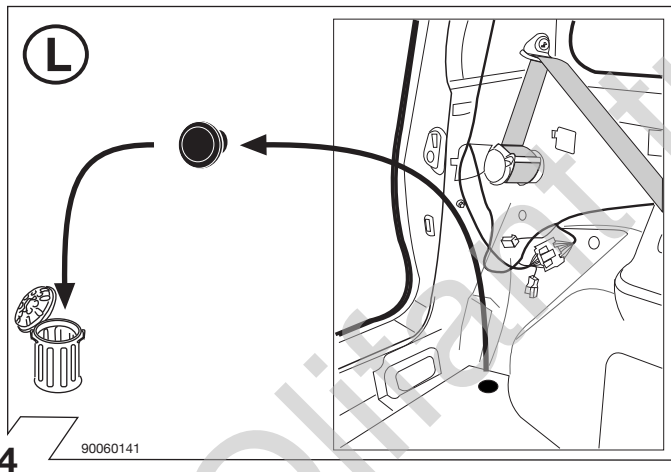

Fitting instructions

F

Faisceau électrique pour crochet d'attelage / 13 broches / 12 Volt / ISO 11446

Instructions de montage

I

Cablaggio elettrico per ganci di traino / 13 poli / 12 Volt / ISO 11446

Istruzione di montaggio

E

Kits eléctricos para enganches de remolques / 13 pins / 12 Volt / ISO 11446

Instrucciones de montaje

8

90060172

9

90040173

	GB	D	E	F	I	P	NL	DK	N	S	FIN	CZ	H	PL
BK	Black	Schwarz	Negro	Noir	Nero	Preto	Zwart	Sort	Svart	Svart	Musta	Černá	Fekete	Czarny
RD	Red	Rot	Rojo	Rouge	Rosso	Vermelho	Rood	Rød	Röd	Röd	Punainen	Červená	Piros	Czerwony
GN	Green	Grün	Verde	Vert	Verde	Verde	Groen	Grøn	Grönt	Grön	Vihreä	Zelená	Zöld	Zielony
OR	Orange	Orange	Naranja	Orange	Arancione	Laranja	Oranje	Orange	Orange	Orange	Oranssi	Oranzová	Narancs	Pomarańczowy
VT	Violet	Violett	Violeta	Violet	Viola	Violeta	Violet	Violet	Fiolett	Violett	Violetti	Fialová	Ibolya	Fioletowy
PK	Pink	Pink	Pink	Rose	Rosa	Cor-de-Rosa	Paars	Pink	Pink	Rosa	Pinkki	Růžová	Rózsaszín	Różowy
BL	Blue	Blau	Azul	Bleu	Blu	Azul	Blauw	Blå	Blått	Blå	Sininen	Modrá	Kék	Niebieski
YL	Yellow	Gelb	Amarillo	Jaune	Giallo	Amarelo	Geel	Gul	Gult	Gul	Keltainen	Zlutá	Sárga	Żółty
WT	White	Weiss	Blanco	Blanc	Bianco	Branco	Wit	Hvid	Hvitt	Vit	Valkoinen	Bílá	Fehér	Biały
BR	Brown	Braun	Marrón	Brun	Marrone	Marrom	Bruin	Brun	Brunt	Brun	Ruskea	Hnědá	Barna	Brazowy
GY	Grey	Grau	Gris	Gris	Grigio	Cinzeno	Grijs	Grå	Grått	Grå	Harmaa	Sedá	Szürke	Szary