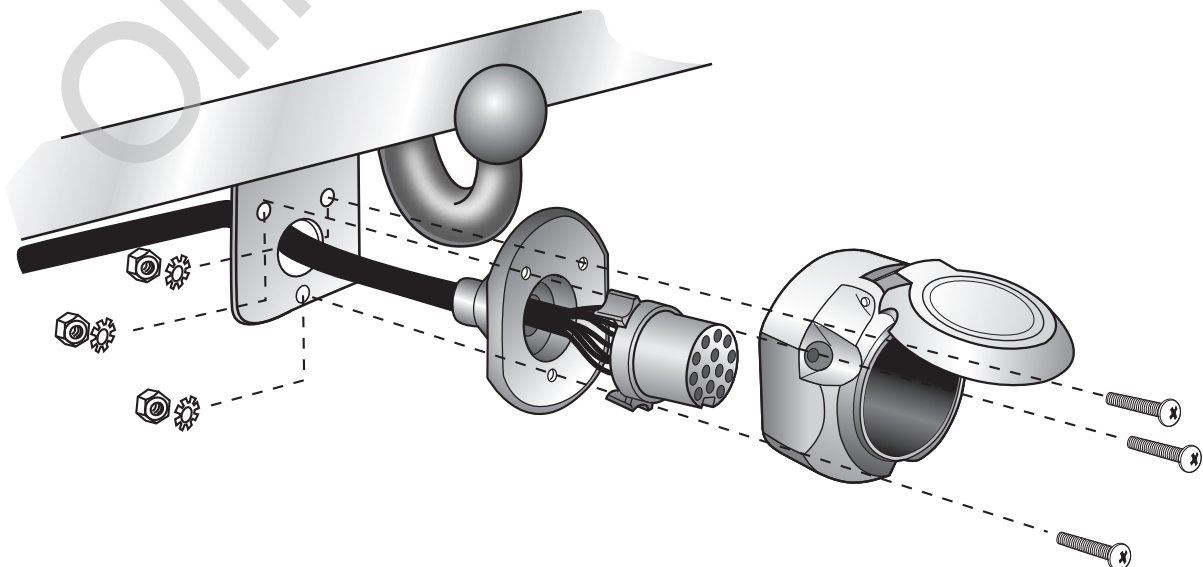

No. 21060508J
FORD

JAEGER

Focus Limousine 3/5-Türig 11/04 → 01/08

D

Elektro-Einbausatz für Anhängerkupplung / 13-polig / 12 Volt / ISO 11446

Einbauanleitung

GB

Electric wiring kit for towbars / 13-pin / 12 Volt / ISO 11446

Fitting instructions

F

Faisceau électrique pour crochet d'attelage / 13 broches / 12 Volt / ISO 11446

Instructions de montage

I

Cablaggio elettrico per ganci di traino / 13 poli / 12 Volt / ISO 11446

Istruzione di montaggio

E

Kits eléctricos para enganches de remolques / 13 pins / 12 Volt / ISO 11446

Instrucciones de montaje

8

90060172

9

90040173

	GB	D	E	F	I	P	NL	DK	N	S	FIN	CZ	H	PL
BK	Black	Schwarz	Negro	Noir	Nero	Preto	Zwart	Sort	Svart	Svart	Musta	Černá	Fekete	Czarny
RD	Red	Rot	Rojo	Rouge	Rosso	Vermelho	Rood	Rød	Röd	Röd	Punainen	Červená	Piros	Czerwony
GN	Green	Grün	Verde	Vert	Verde	Verde	Groen	Grøn	Grönt	Grön	Vihreä	Zelená	Zöld	Zielony
OR	Orange	Orange	Naranja	Orange	Arancione	Laranja	Oranje	Orange	Orange	Orange	Oranssi	Oranzová	Narancs	Pomarańczowy
VT	Violet	Violett	Violeta	Violet	Viola	Violeta	Violet	Violet	Fiolett	Violett	Violetti	Fialová	Ibolya	Fioletowy
PK	Pink	Pink	Pink	Rose	Rosa	Cor-de-Rosa	Paars	Pink	Pink	Rosa	Pinkki	Růžová	Rózsaszín	Różowy
BL	Blue	Blau	Azul	Bleu	Blu	Azul	Blauw	Blå	Blått	Blå	Sininen	Modrá	Kék	Niebieski
YL	Yellow	Gelb	Amarillo	Jaune	Giallo	Amarelo	Geel	Gul	Gult	Gul	Keltainen	Zlutá	Sárga	Żółty
WT	White	Weiss	Blanco	Blanc	Bianco	Branco	Wit	Hvid	Hvitt	Vit	Valkoinen	Bílá	Fehér	Biały
BR	Brown	Braun	Marrón	Brun	Marrone	Marrom	Bruin	Brun	Brunt	Brun	Ruskea	Hnědá	Barna	Brazowy
GY	Grey	Grau	Gris	Gris	Grigio	Cinzeno	Grijs	Grå	Grått	Grå	Harmaa	Sedá	Szürke	Szary