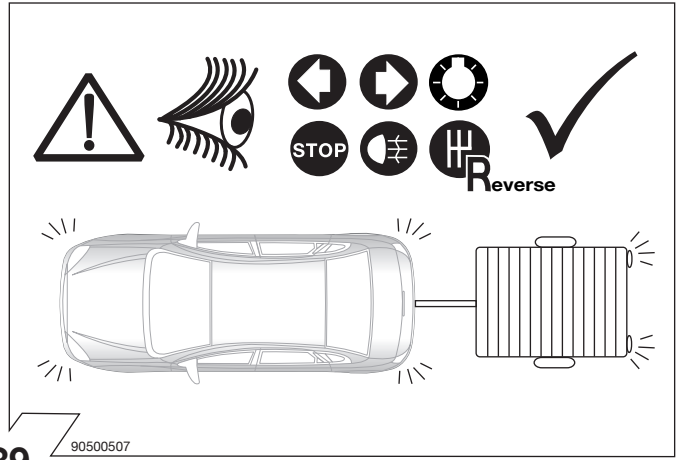

39

90500507