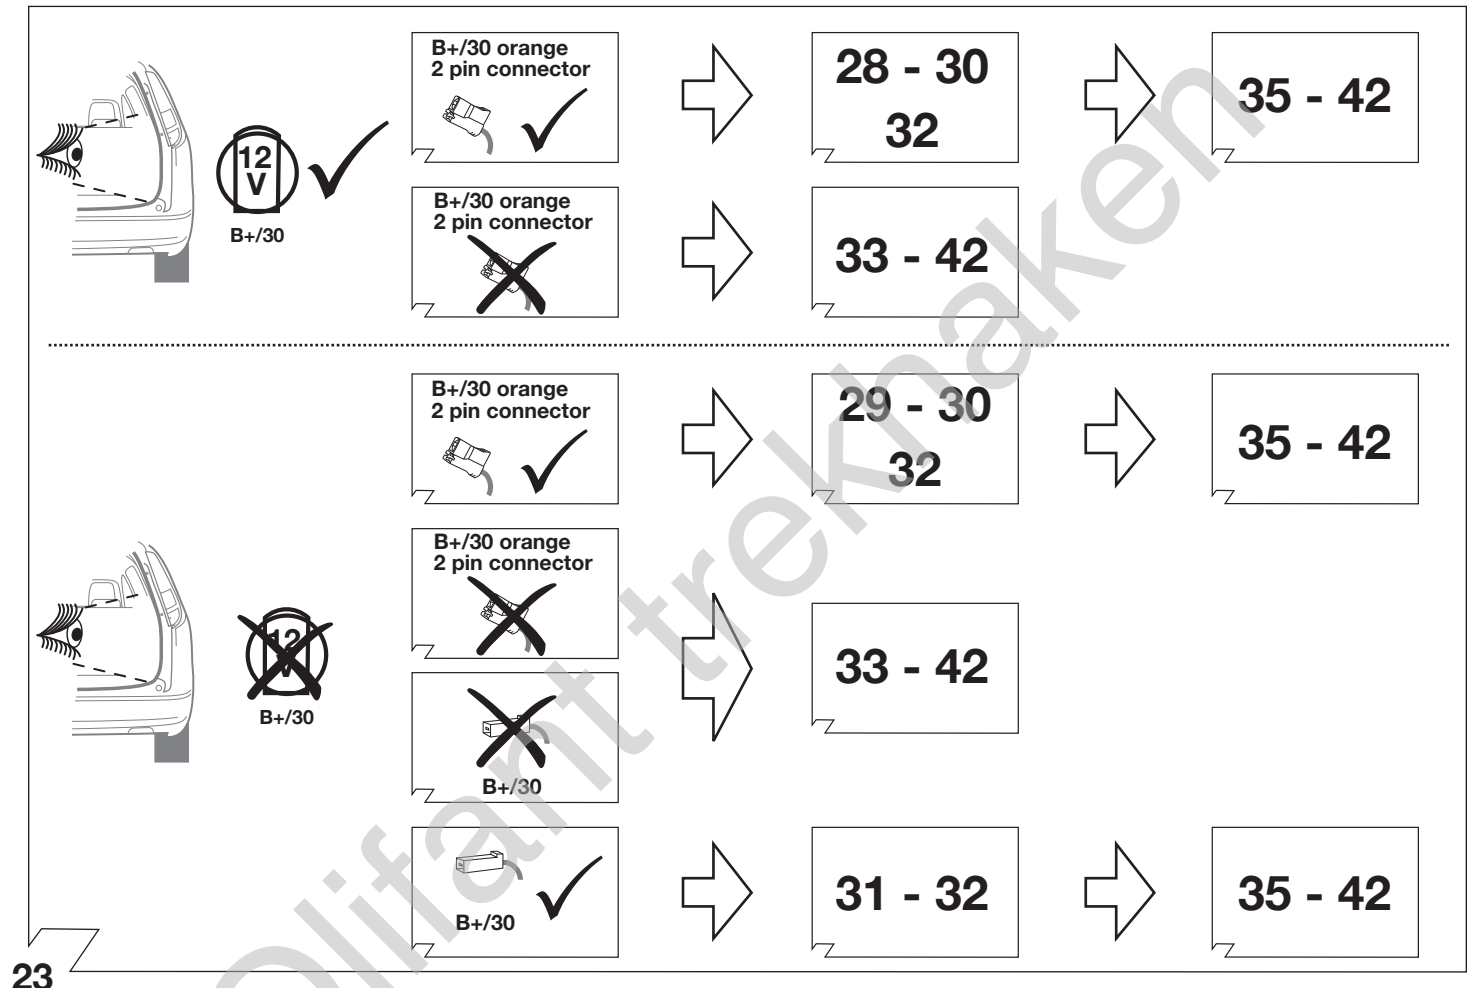

E

Kits eléctricos para enganches de remolques / 13 pins / 12 Volt / ISO 11446

Instrucciones de montaje

8

90060172

9

90040173

	GB	D	E	F	I	P	NL	DK	N	S	FIN	CZ	H	PL
BK	Black	Schwarz	Negro	Noir	Nero	Preto	Zwart	Sort	Svart	Svart	Musta	Černá	Fekete	Czarny
RD	Red	Rot	Rojo	Rouge	Rosso	Vermelho	Rood	Rød	Röd	Röd	Punainen	Červená	Piros	Czerwony
GN	Green	Grün	Verde	Vert	Verde	Verde	Groen	Grøn	Grönt	Grön	Vihreä	Zelená	Zöld	Zielony
OR	Orange	Orange	Naranja	Orange	Arancione	Laranja	Oranje	Orange	Orange	Orange	Oranssi	Oranzová	Narancs	Pomarańczowy
VT	Violet	Violett	Violeta	Violet	Viola	Violeta	Violet	Violet	Fiolett	Violett	Violetti	Fialová	Ibolya	Fioletowy
PK	Pink	Pink	Pink	Rose	Rosa	Cor-de-Rosa	Paars	Pink	Pink	Rosa	Pinkki	Růžová	Rózsaszín	Różowy
BL	Blue	Blau	Azul	Bleu	Blu	Azul	Blauw	Blå	Blått	Blå	Sininen	Modrá	Kék	Niebieski
YL	Yellow	Gelb	Amarillo	Jaune	Giallo	Amarelo	Geel	Gul	Gult	Gul	Keltainen	Zlutá	Sárga	Żółty
WT	White	Weiss	Blanco	Blanc	Bianco	Branco	Wit	Hvid	Hvitt	Vit	Valkoinen	Bílá	Fehér	Biały
BR	Brown	Braun	Marrón	Brun	Marrone	Marrom	Bruin	Brun	Brunt	Brun	Ruskea	Hnědá	Barna	Brazowy
GY	Grey	Grau	Gris	Gris	Grigio	Cinzeno	Grijs	Grå	Grått	Grå	Harmaa	Sedá	Szürke	Szary

17

18

19

20

21

38

90500004

39