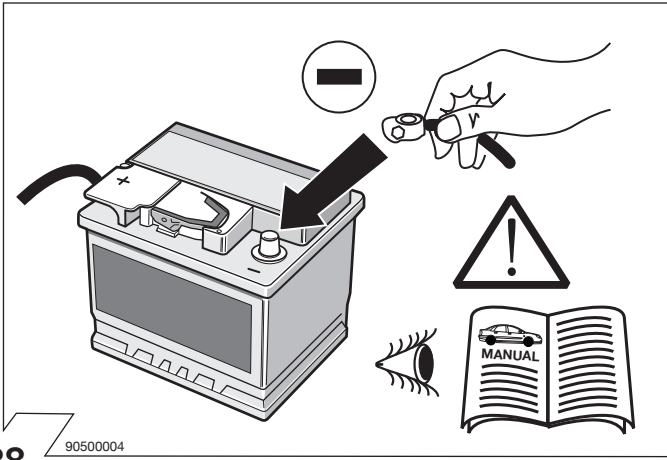

38

90500004