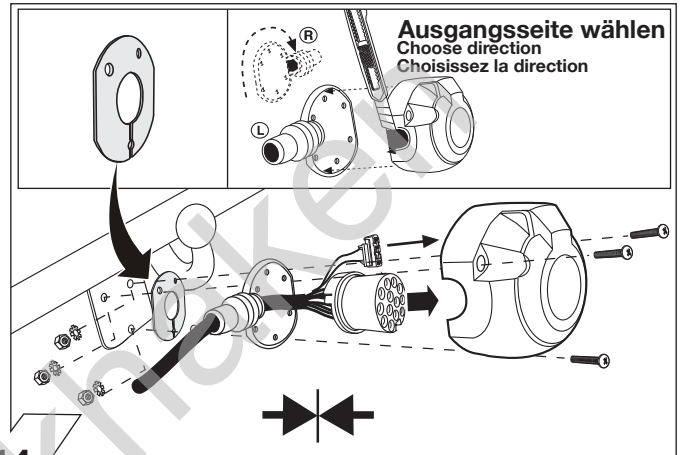

ISO 11446	Belegung der Steckdose / Maximale Ausgangsleistung Socket configuration / Maximum power output Correspondance des contacts de la prise / Puissance de sortie maximale Abbinamento della presa / Uscita di alimentazione massima		
	1/L	BK/WT	21W
	2	WT	42W
	3/31	BR	
	4/R	BK/GN	21W
	5/58-R	GY/RD	52W
	6/54	BK/RD	63W
	7/58-L	GY/BK	52W
	8	BL/RD	42W
	9	RD	240W
	10	YL	180W
	11	YL/BR	
	12		
	13	RD/BR	

12

90020157

13

14

15

90060146

16

90060145