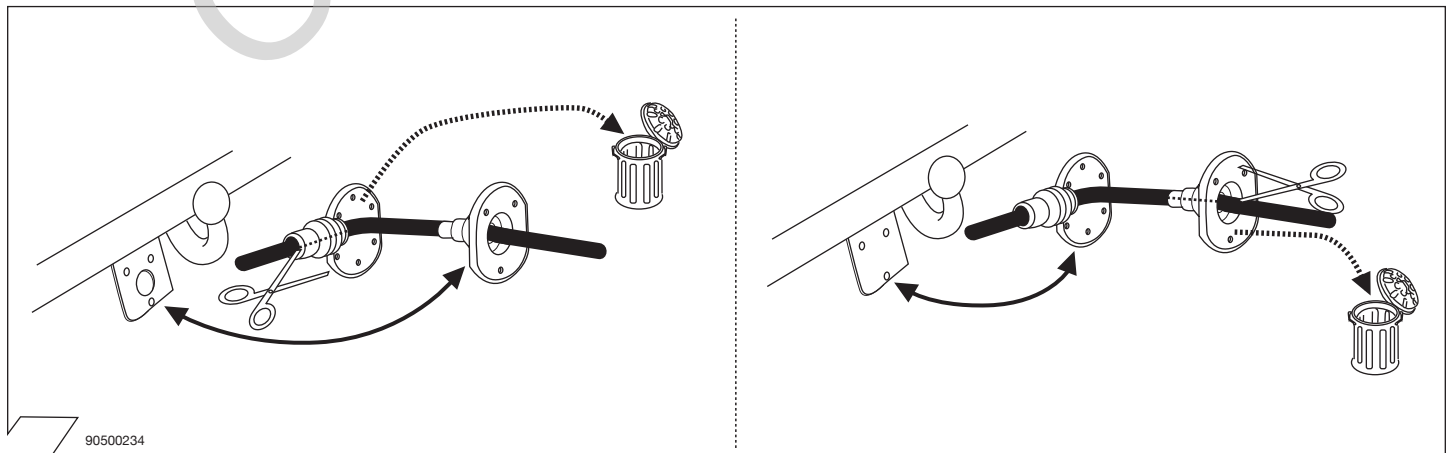

9

90040173

	GB	D	E	F	I	P	NL	DK	N	S	FIN	CZ	H	PL
BK	Black	Schwarz	Negro	Noir	Nero	Preto	Zwart	Sort	Svart	Svart	Musta	Černá	Fekete	Czarny
RD	Red	Rot	Rojo	Rouge	Rosso	Vermelho	Rood	Rød	Röd	Röd	Punainen	Červená	Piros	Czerwony
GN	Green	Grün	Verde	Vert	Verde	Verde	Groen	Grøn	Grönt	Grön	Vihreä	Zelená	Zöld	Zielony
OR	Orange	Orange	Naranja	Orange	Arancione	Laranja	Oranje	Orange	Orange	Orange	Oranssi	Oranzová	Narancs	Pomarańczowy
VT	Violet	Violett	Violeta	Violet	Viola	Violeta	Violet	Violet	Fiolett	Violett	Violetti	Fialová	Ibolya	Fioletowy
PK	Pink	Pink	Pink	Rose	Rosa	Cor-de-Rosa	Paars	Pink	Pink	Rosa	Pinkki	Růžová	Rózsaszín	Różowy
BL	Blue	Blau	Azul	Bleu	Blu	Azul	Blauw	Blå	Blått	Blå	Sininen	Modrá	Kék	Niebieski
YL	Yellow	Gelb	Amarillo	Jaune	Giallo	Amarelo	Geel	Gul	Gult	Gul	Keltainen	Zlutá	Sárga	Żółty
WT	White	Weiss	Blanco	Blanc	Bianco	Branco	Wit	Hvid	Hvitt	Vit	Valkoinen	Bílá	Fehér	Biały
BR	Brown	Braun	Marrón	Brun	Marrone	Marrom	Bruin	Brun	Brunt	Brun	Ruskea	Hnědá	Barna	Brazowy
GY	Grey	Grau	Gris	Gris	Grigio	Cinzeno	Grijs	Grå	Grått	Grå	Harmaa	Sedá	Szürke	Szary

10

90500580