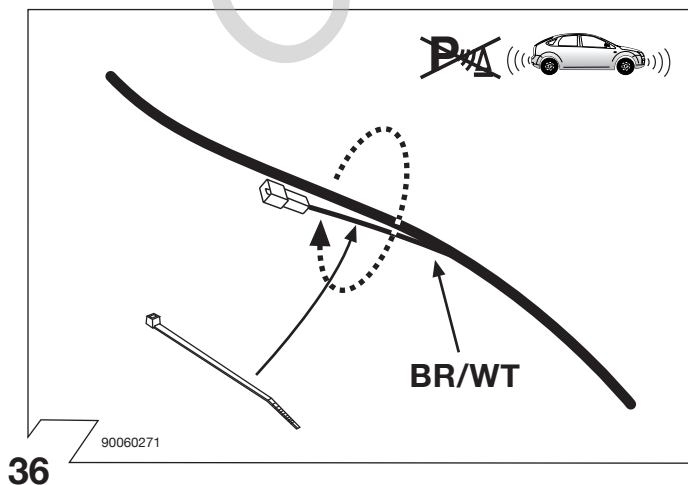

Fitting instructions

F

Faisceau électrique pour crochet d'attelage / 13 broches / 12 Volt / ISO 11446

Instructions de montage

I

Cablaggio elettrico per ganci di traino / 13 poli / 12 Volt / ISO 11446

Istruzione di montaggio

E

Kits eléctricos para enganches de remolques / 13 pins / 12 Volt / ISO 11446

Instrucciones de montaje

8

90060172

9

90040173

	GB	D	E	F	I	P	NL	DK	N	S	FIN	CZ	H	PL
BK	Black	Schwarz	Negro	Noir	Nero	Preto	Zwart	Sort	Svart	Svart	Musta	Černá	Fekete	Czarny
RD	Red	Rot	Rojo	Rouge	Rosso	Vermelho	Rood	Rød	Röd	Röd	Punainen	Červená	Piros	Czerwony
GN	Green	Grün	Verde	Vert	Verde	Verde	Groen	Grøn	Grönt	Grön	Vihreä	Zelená	Zöld	Zielony
OR	Orange	Orange	Naranja	Orange	Arancione	Laranja	Oranje	Orange	Orange	Orange	Oranssi	Oranzová	Narancs	Pomarańczowy
VT	Violet	Violett	Violeta	Violet	Viola	Violeta	Violet	Violet	Fiolett	Violett	Violetti	Fialová	Ibolya	Fioletowy
PK	Pink	Pink	Pink	Rose	Rosa	Cor-de-Rosa	Paars	Pink	Pink	Rosa	Pinkki	Růžová	Rózsaszín	Różowy
BL	Blue	Blau	Azul	Bleu	Blu	Azul	Blauw	Blå	Blått	Blå	Sininen	Modrá	Kék	Niebieski
YL	Yellow	Gelb	Amarillo	Jaune	Giallo	Amarelo	Geel	Gul	Gult	Gul	Keltainen	Zlutá	Sárga	Żółty
WT	White	Weiss	Blanco	Blanc	Bianco	Branco	Wit	Hvid	Hvitt	Vit	Valkoinen	Bílá	Fehér	Biały
BR	Brown	Braun	Marrón	Brun	Marrone	Marrom	Bruin	Brun	Brunt	Brun	Ruskea	Hnědá	Barna	Brazowy
GY	Grey	Grau	Gris	Gris	Grigio	Cinzeno	Grijs	Grå	Grått	Grå	Harmaa	Sedá	Szürke	Szary

17

18

19

20

21

38

90500004

39