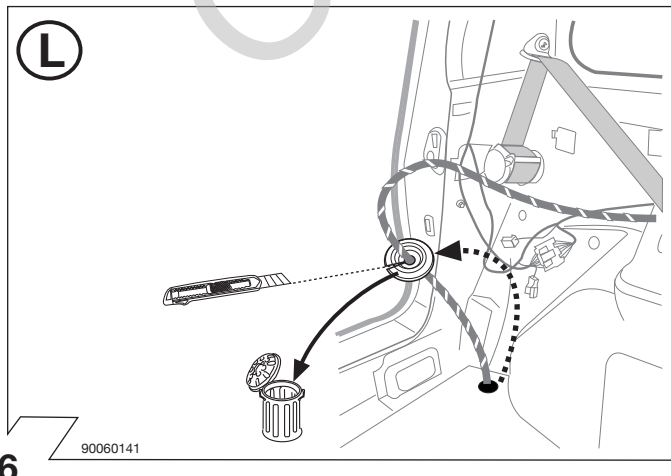

Fitting instructions

F

Faisceau électrique pour crochet d'attelage / 13 broches / 12 Volt / ISO 11446

Instructions de montage

I

Cablaggio elettrico per ganci di traino / 13 poli / 12 Volt / ISO 11446

Istruzione di montaggio

E

Kits eléctricos para enganches de remolques / 13 pins / 12 Volt / ISO 11446

Instrucciones de montaje

8

90060172

9

90040173

	GB	D	E	F	I	P	NL	DK	N	S	FIN	CZ	H	PL
BK	Black	Schwarz	Negro	Noir	Nero	Preto	Zwart	Sort	Svart	Svart	Musta	Černá	Fekete	Czarny
RD	Red	Rot	Rojo	Rouge	Rosso	Vermelho	Rood	Rød	Röd	Röd	Punainen	Červená	Piros	Czerwony
GN	Green	Grün	Verde	Vert	Verde	Verde	Groen	Grøn	Grönt	Grön	Vihreä	Zelená	Zöld	Zielony
OR	Orange	Orange	Naranja	Orange	Arancione	Laranja	Oranje	Orange	Orange	Orange	Oranssi	Oranzová	Narancs	Pomarańczowy
VT	Violet	Violett	Violeta	Violet	Viola	Violeta	Violet	Violet	Fiolett	Violett	Violetti	Fialová	Ibolya	Fioletowy
PK	Pink	Pink	Pink	Rose	Rosa	Cor-de-Rosa	Paars	Pink	Pink	Rosa	Pinkki	Růžová	Rózsaszín	Różowy
BL	Blue	Blau	Azul	Bleu	Blu	Azul	Blauw	Blå	Blått	Blå	Sininen	Modrá	Kék	Niebieski
YL	Yellow	Gelb	Amarillo	Jaune	Giallo	Amarelo	Geel	Gul	Gult	Gul	Keltainen	Zlutá	Sárga	Żółty
WT	White	Weiss	Blanco	Blanc	Bianco	Branco	Wit	Hvid	Hvitt	Vit	Valkoinen	Bílá	Fehér	Biały
BR	Brown	Braun	Marrón	Brun	Marrone	Marrom	Bruin	Brun	Brunt	Brun	Ruskea	Hnědá	Barna	Brazowy
GY	Grey	Grau	Gris	Gris	Grigio	Cinzeno	Grijs	Grå	Grått	Grå	Harmaa	Sedá	Szürke	Szary