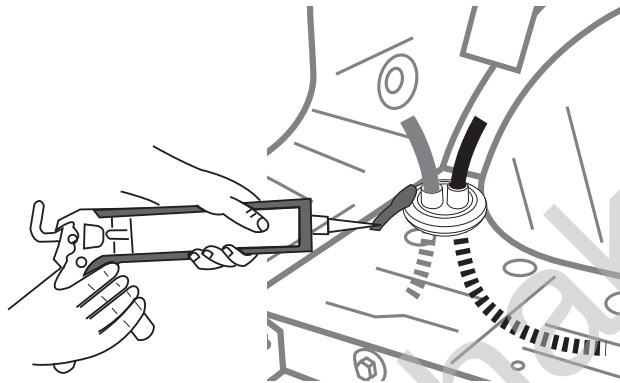

Fitting instructions

F

Faisceau électrique pour crochet d'attelage / 13 broches / 12 Volt / ISO 11446

Instructions de montage

I

Cablaggio elettrico per ganci di traino / 13 poli / 12 Volt / ISO 11446

Istruzione di montaggio

E

Kits eléctricos para enganches de remolques / 13 pins / 12 Volt / ISO 11446

Instrucciones de montaje

8

90060172

9

90040173

	GB	D	E	F	I	P	NL	DK	N	S	FIN	CZ	H	PL
BK	Black	Schwarz	Negro	Noir	Nero	Preto	Zwart	Sort	Svart	Svart	Musta	Černá	Fekete	Czarny
RD	Red	Rot	Rojo	Rouge	Rosso	Vermelho	Rood	Rød	Röd	Röd	Punainen	Červená	Piros	Czerwony
GN	Green	Grün	Verde	Vert	Verde	Verde	Groen	Grøn	Grönt	Grön	Vihreä	Zelená	Zöld	Zielony
OR	Orange	Orange	Naranja	Orange	Arancione	Laranja	Oranje	Orange	Orange	Orange	Oranssi	Oranzová	Narancs	Pomarańczowy
VT	Violet	Violett	Violeta	Violet	Viola	Violeta	Violet	Violet	Fiolett	Violett	Violetti	Fialová	Ibolya	Fioletowy
PK	Pink	Pink	Pink	Rose	Rosa	Cor-de-Rosa	Paars	Pink	Pink	Rosa	Pinkki	Růžová	Rózsaszín	Różowy
BL	Blue	Blau	Azul	Bleu	Blu	Azul	Blauw	Blå	Blått	Blå	Sininen	Modrá	Kék	Niebieski
YL	Yellow	Gelb	Amarillo	Jaune	Giallo	Amarelo	Geel	Gul	Gult	Gul	Keltainen	Zlutá	Sárga	Żółty
WT	White	Weiss	Blanco	Blanc	Bianco	Branco	Wit	Hvid	Hvitt	Vit	Valkoinen	Bílá	Fehér	Biały
BR	Brown	Braun	Marrón	Brun	Marrone	Marrom	Bruin	Brun	Brunt	Brun	Ruskea	Hnědá	Barna	Brazowy
GY	Grey	Grau	Gris	Gris	Grigio	Cinzeno	Grijs	Grå	Grått	Grå	Harmaa	Sedá	Szürke	Szary