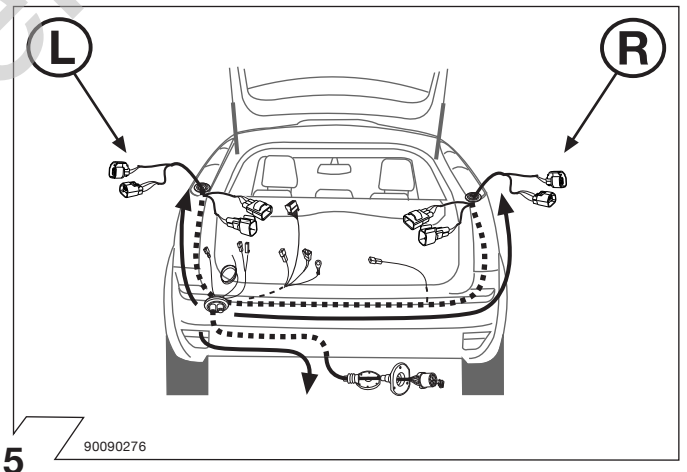

Fitting instructions

F

Faisceau électrique pour crochet d'attelage / 13 broches / 12 Volt / ISO 11446

Instructions de montage

I

Cablaggio elettrico per ganci di traino / 13 poli / 12 Volt / ISO 11446

Istruzione di montaggio

E

Kits eléctricos para enganches de remolques / 13 pins / 12 Volt / ISO 11446

Instrucciones de montaje

8

90060172

9

90040173

	GB	D	E	F	I	P	NL	DK	N	S	FIN	CZ	H	PL
BK	Black	Schwarz	Negro	Noir	Nero	Preto	Zwart	Sort	Svart	Svart	Musta	Černá	Fekete	Czarny
RD	Red	Rot	Rojo	Rouge	Rosso	Vermelho	Rood	Rød	Röd	Röd	Punainen	Červená	Piros	Czerwony
GN	Green	Grün	Verde	Vert	Verde	Verde	Groen	Grøn	Grönt	Grön	Vihreä	Zelená	Zöld	Zielony
OR	Orange	Orange	Naranja	Orange	Arancione	Laranja	Oranje	Orange	Orange	Orange	Oranssi	Oranzová	Narancs	Pomarańczowy
VT	Violet	Violett	Violeta	Violet	Viola	Violeta	Violet	Violet	Fiolett	Violett	Violetti	Fialová	Ibolya	Fioletowy
PK	Pink	Pink	Pink	Rose	Rosa	Cor-de-Rosa	Paars	Pink	Pink	Rosa	Pinkki	Růžová	Rózsaszín	Różowy
BL	Blue	Blau	Azul	Bleu	Blu	Azul	Blauw	Blå	Blått	Blå	Sininen	Modrá	Kék	Niebieski
YL	Yellow	Gelb	Amarillo	Jaune	Giallo	Amarelo	Geel	Gul	Gult	Gul	Keltainen	Zlutá	Sárga	Żółty
WT	White	Weiss	Blanco	Blanc	Bianco	Branco	Wit	Hvid	Hvitt	Vit	Valkoinen	Bílá	Fehér	Biały
BR	Brown	Braun	Marrón	Brun	Marrone	Marrom	Bruin	Brun	Brunt	Brun	Ruskea	Hnědá	Barna	Brazowy
GY	Grey	Grau	Gris	Gris	Grigio	Cinzeno	Grijs	Grå	Grått	Grå	Harmaa	Sedá	Szürke	Szary