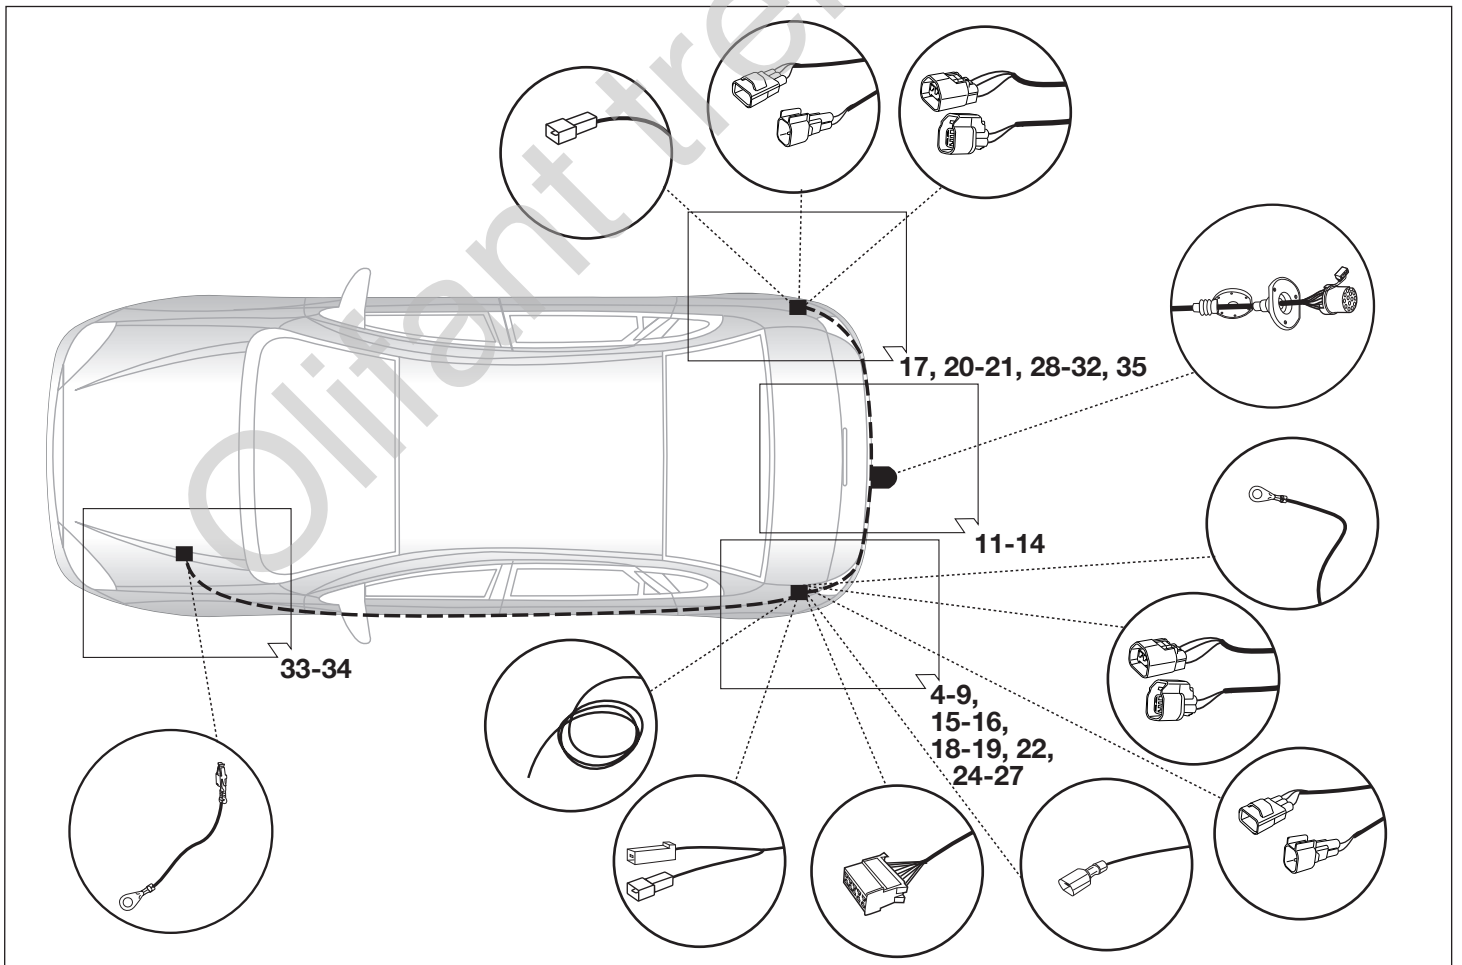

Fitting instructions

F

Faisceau électrique pour crochet d'attelage / 13 broches / 12 Volt / ISO 11446

Instructions de montage

I

Cablaggio elettrico per ganci di traino / 13 poli / 12 Volt / ISO 11446

Istruzione di montaggio

E

Kits eléctricos para enganches de remolques / 13 pins / 12 Volt / ISO 11446

Instrucciones de montaje

8

90060172

9

90040173

	GB	D	E	F	I	P	NL	DK	N	S	FIN	CZ	H	PL
BK	Black	Schwarz	Negro	Noir	Nero	Preto	Zwart	Sort	Svart	Svart	Musta	Černá	Fekete	Czarny
RD	Red	Rot	Rojo	Rouge	Rosso	Vermelho	Rood	Rød	Röd	Röd	Punainen	Červená	Piros	Czerwony
GN	Green	Grün	Verde	Vert	Verde	Verde	Groen	Grøn	Grönt	Grön	Vihreä	Zelená	Zöld	Zielony
OR	Orange	Orange	Naranja	Orange	Arancione	Laranja	Oranje	Orange	Orange	Orange	Oranssi	Oranzová	Narancs	Pomarańczowy
VT	Violet	Violett	Violeta	Violet	Viola	Violeta	Violet	Violet	Fiolett	Violett	Violetti	Fialová	Ibolya	Fioletowy
PK	Pink	Pink	Pink	Rose	Rosa	Cor-de-Rosa	Paars	Pink	Pink	Rosa	Pinkki	Růžová	Rózsaszín	Różowy
BL	Blue	Blau	Azul	Bleu	Blu	Azul	Blauw	Blå	Blått	Blå	Sininen	Modrá	Kék	Niebieski
YL	Yellow	Gelb	Amarillo	Jaune	Giallo	Amarelo	Geel	Gul	Gult	Gul	Keltainen	Zlutá	Sárga	Żółty
WT	White	Weiss	Blanco	Blanc	Bianco	Branco	Wit	Hvid	Hvitt	Vit	Valkoinen	Bílá	Fehér	Biały
BR	Brown	Braun	Marrón	Brun	Marrone	Marrom	Bruin	Brun	Brunt	Brun	Ruskea	Hnědá	Barna	Brazowy
GY	Grey	Grau	Gris	Gris	Grigio	Cinzeno	Grijs	Grå	Grått	Grå	Harmaa	Sedá	Szürke	Szary