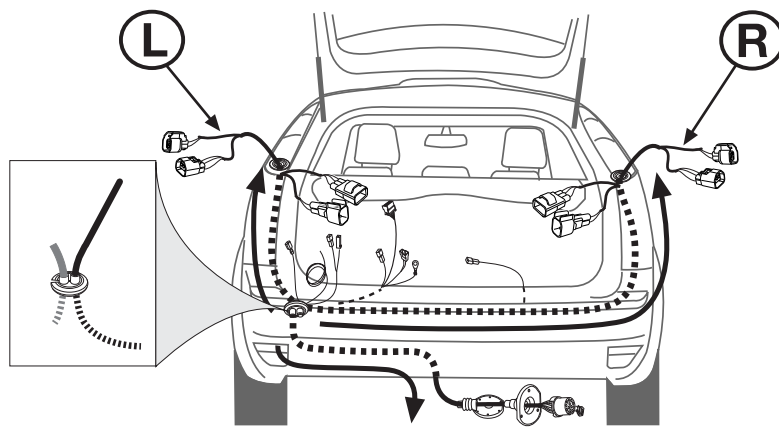

Fitting instructions

F

Faisceau électrique pour crochet d'attelage / 13 broches / 12 Volt / ISO 11446

Instructions de montage

I

Cablaggio elettrico per ganci di traino / 13 poli / 12 Volt / ISO 11446

Istruzione di montaggio

E

Kits eléctricos para enganches de remolques / 13 pins / 12 Volt / ISO 11446

Instrucciones de montaje

8

90060172

9

90040173

	GB	D	E	F	I	P	NL	DK	N	S	FIN	CZ	H	PL
BK	Black	Schwarz	Negro	Noir	Nero	Preto	Zwart	Sort	Svart	Svart	Musta	Černá	Fekete	Czarny
RD	Red	Rot	Rojo	Rouge	Rosso	Vermelho	Rood	Rød	Röd	Röd	Punainen	Červená	Piros	Czerwony
GN	Green	Grün	Verde	Vert	Verde	Verde	Groen	Grøn	Grönt	Grön	Vihreä	Zelená	Zöld	Zielony
OR	Orange	Orange	Naranja	Orange	Arancione	Laranja	Oranje	Orange	Orange	Orange	Oranssi	Oranzová	Narancs	Pomarańczowy
VT	Violet	Violett	Violeta	Violet	Viola	Violeta	Violet	Violet	Fiolett	Violett	Violetti	Fialová	Ibolya	Fioletowy
PK	Pink	Pink	Pink	Rose	Rosa	Cor-de-Rosa	Paars	Pink	Pink	Rosa	Pinkki	Růžová	Rózsaszín	Różowy
BL	Blue	Blau	Azul	Bleu	Blu	Azul	Blauw	Blå	Blått	Blå	Sininen	Modrá	Kék	Niebieski
YL	Yellow	Gelb	Amarillo	Jaune	Giallo	Amarelo	Geel	Gul	Gult	Gul	Keltainen	Zlutá	Sárga	Żółty
WT	White	Weiss	Blanco	Blanc	Bianco	Branco	Wit	Hvid	Hvitt	Vit	Valkoinen	Bílá	Fehér	Biały
BR	Brown	Braun	Marrón	Brun	Marrone	Marrom	Bruin	Brun	Brunt	Brun	Ruskea	Hnědá	Barna	Brazowy
GY	Grey	Grau	Gris	Gris	Grigio	Cinzeno	Grijs	Grå	Grått	Grå	Harmaa	Sedá	Szürke	Szary