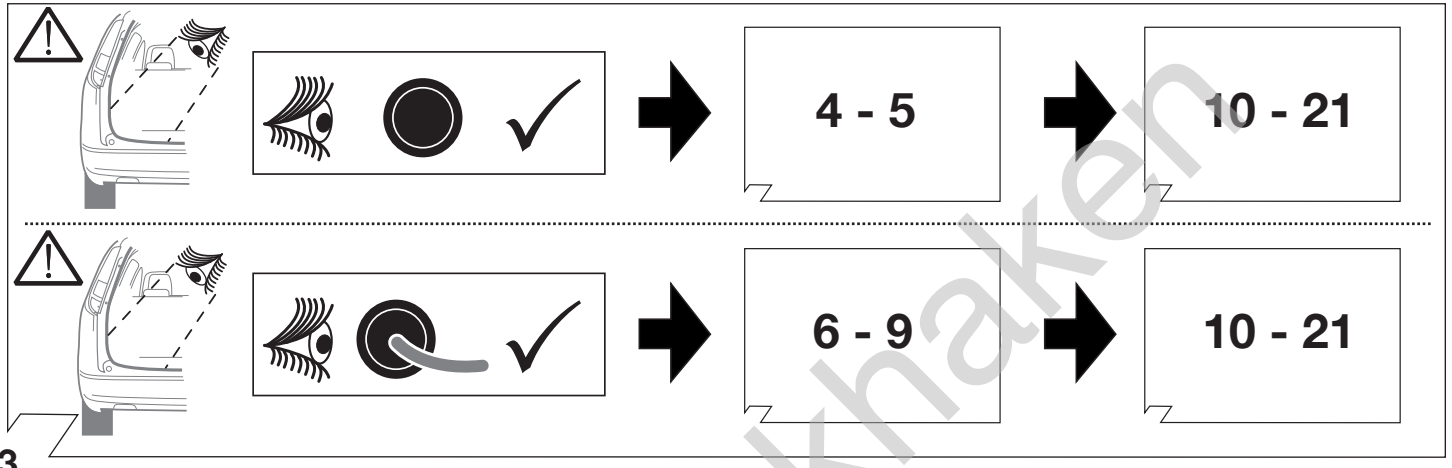

Fitting instructions

F

Faisceau électrique pour crochet d'attelage / 13 broches / 12 Volt / ISO 11446

Instructions de montage

I

Cablaggio elettrico per ganci di traino / 13 poli / 12 Volt / ISO 11446

Istruzione di montaggio

E

Kits eléctricos para enganches de remolques / 13 pins / 12 Volt / ISO 11446

Instrucciones de montaje

8

90060172

9

90040173

	GB	D	E	F	I	P	NL	DK	N	S	FIN	CZ	H	PL
BK	Black	Schwarz	Negro	Noir	Nero	Preto	Zwart	Sort	Svart	Svart	Musta	Černá	Fekete	Czarny
RD	Red	Rot	Rojo	Rouge	Rosso	Vermelho	Rood	Rød	Röd	Röd	Punainen	Červená	Piros	Czerwony
GN	Green	Grün	Verde	Vert	Verde	Verde	Groen	Grøn	Grönt	Grön	Vihreä	Zelená	Zöld	Zielony
OR	Orange	Orange	Naranja	Orange	Arancione	Laranja	Oranje	Orange	Orange	Orange	Oranssi	Oranzová	Narancs	Pomarańczowy
VT	Violet	Violett	Violeta	Violet	Viola	Violeta	Violet	Violet	Fiolett	Violett	Violetti	Fialová	Ibolya	Fioletowy
PK	Pink	Pink	Pink	Rose	Rosa	Cor-de-Rosa	Paars	Pink	Pink	Rosa	Pinkki	Růžová	Rózsaszín	Różowy
BL	Blue	Blau	Azul	Bleu	Blu	Azul	Blauw	Blå	Blått	Blå	Sininen	Modrá	Kék	Niebieski
YL	Yellow	Gelb	Amarillo	Jaune	Giallo	Amarelo	Geel	Gul	Gult	Gul	Keltainen	Zlutá	Sárga	Żółty
WT	White	Weiss	Blanco	Blanc	Bianco	Branco	Wit	Hvid	Hvitt	Vit	Valkoinen	Bílá	Fehér	Biały
BR	Brown	Braun	Marrón	Brun	Marrone	Marrom	Bruin	Brun	Brunt	Brun	Ruskea	Hnědá	Barna	Brazowy
GY	Grey	Grau	Gris	Gris	Grigio	Cinzeno	Grijs	Grå	Grått	Grå	Harmaa	Sedá	Szürke	Szary