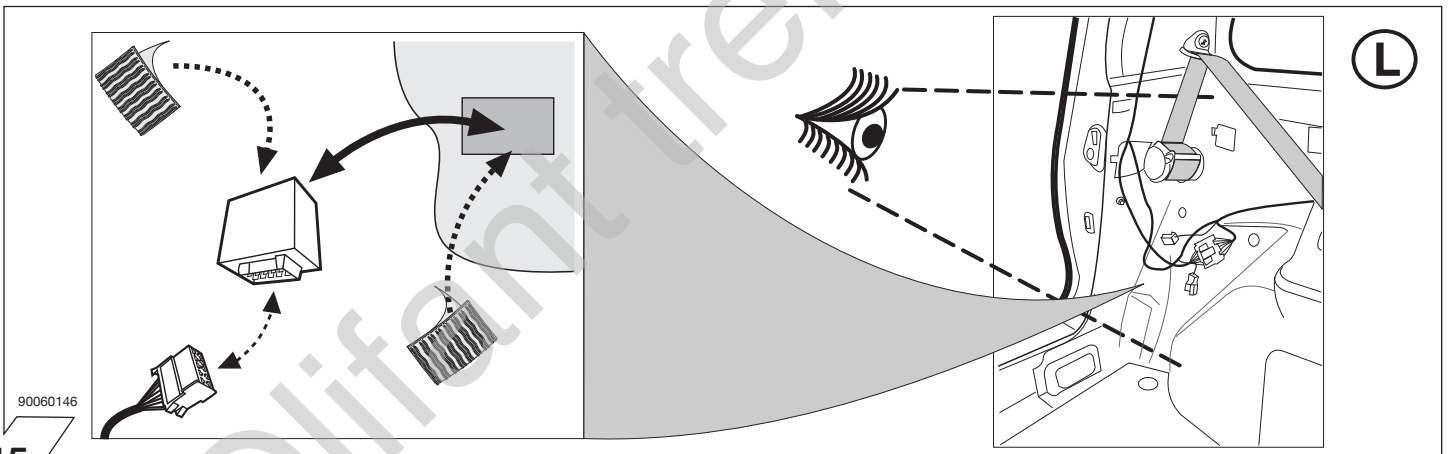

15

90060146