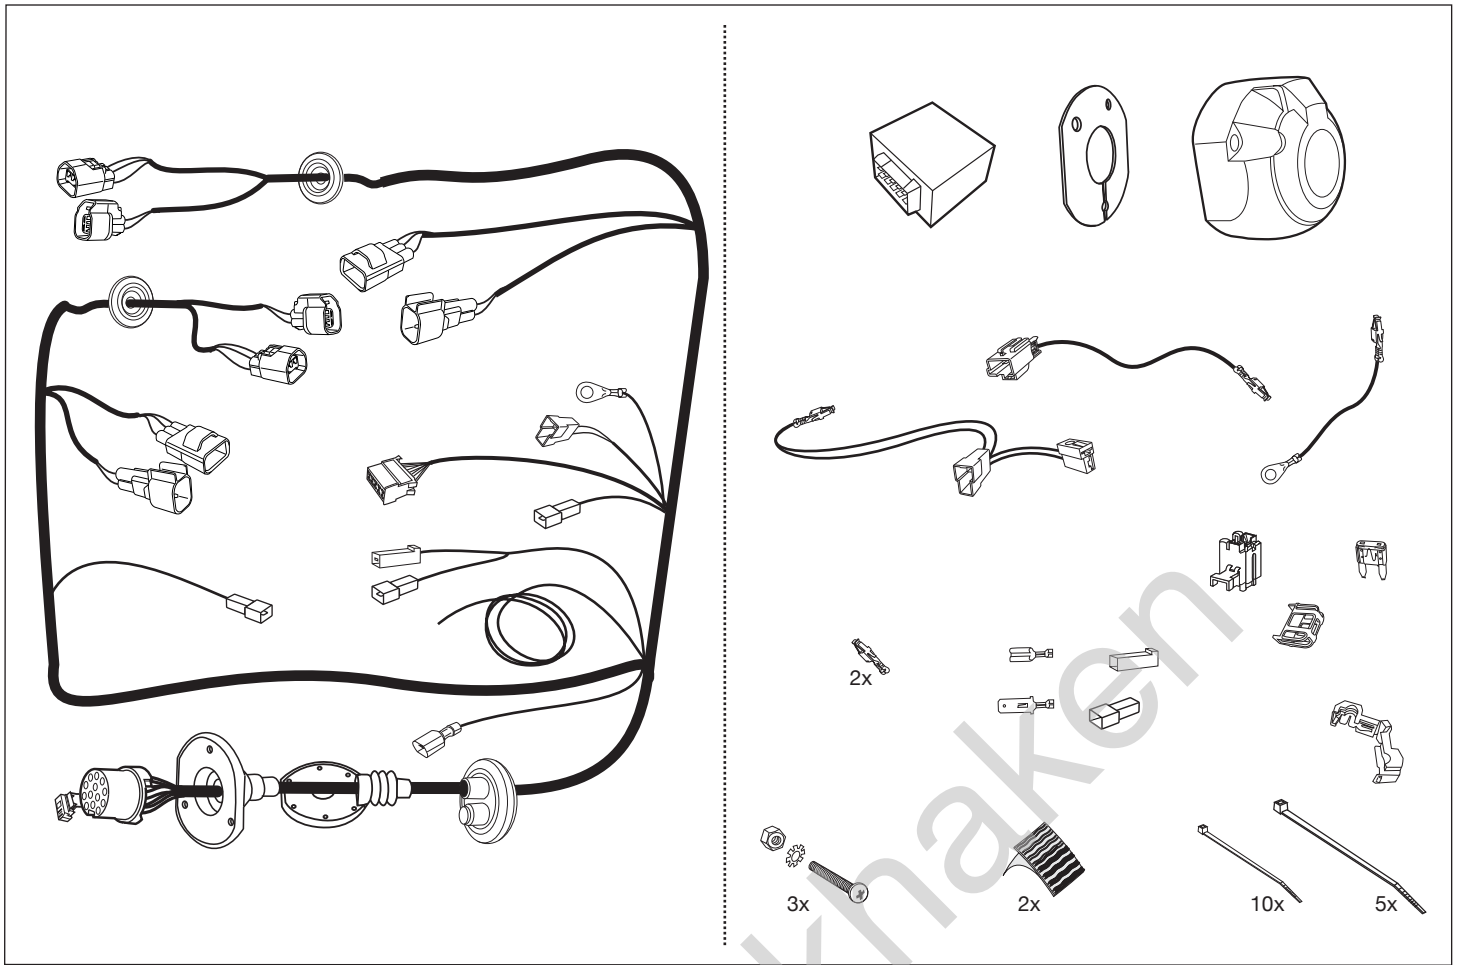

No. 21060508J
FORD

JAEGER

Focus Limousine 3/5-Türig 11/04 → 01/08

D

Elektro-Einbausatz für Anhängerkupplung / 13-polig / 12 Volt / ISO 11446

Einbauanleitung

GB

Electric wiring kit for towbars / 13-pin / 12 Volt / ISO 11446

Fitting instructions

F

Faisceau électrique pour crochet d'attelage / 13 broches / 12 Volt / ISO 11446

Instructions de montage

I

Cablaggio elettrico per ganci di traino / 13 poli / 12 Volt / ISO 11446

Istruzione di montaggio

E

Kits eléctricos para enganches de remolques / 13 pins / 12 Volt / ISO 11446

Instrucciones de montaje

8

90060172

9

90040173

	GB	D	E	F	I	P	NL	DK	N	S	FIN	CZ	H	PL
BK	Black	Schwarz	Negro	Noir	Nero	Preto	Zwart	Sort	Svart	Svart	Musta	Černá	Fekete	Czarny
RD	Red	Rot	Rojo	Rouge	Rosso	Vermelho	Rood	Rød	Röd	Röd	Punainen	Červená	Piros	Czerwony
GN	Green	Grün	Verde	Vert	Verde	Verde	Groen	Grøn	Grönt	Grön	Vihreä	Zelená	Zöld	Zielony
OR	Orange	Orange	Naranja	Orange	Arancione	Laranja	Oranje	Orange	Orange	Orange	Oranssi	Oranzová	Narancs	Pomarańczowy
VT	Violet	Violett	Violeta	Violet	Viola	Violeta	Violet	Violet	Fiolett	Violett	Violetti	Fialová	Ibolya	Fioletowy
PK	Pink	Pink	Pink	Rose	Rosa	Cor-de-Rosa	Paars	Pink	Pink	Rosa	Pinkki	Růžová	Rózsaszín	Różowy
BL	Blue	Blau	Azul	Bleu	Blu	Azul	Blauw	Blå	Blått	Blå	Sininen	Modrá	Kék	Niebieski
YL	Yellow	Gelb	Amarillo	Jaune	Giallo	Amarelo	Geel	Gul	Gult	Gul	Keltainen	Zlutá	Sárga	Żółty
WT	White	Weiss	Blanco	Blanc	Bianco	Branco	Wit	Hvid	Hvitt	Vit	Valkoinen	Bílá	Fehér	Biały
BR	Brown	Braun	Marrón	Brun	Marrone	Marrom	Bruin	Brun	Brunt	Brun	Ruskea	Hnědá	Barna	Brazowy
GY	Grey	Grau	Gris	Gris	Grigio	Cinzeno	Grijs	Grå	Grått	Grå	Harmaa	Sedá	Szürke	Szary