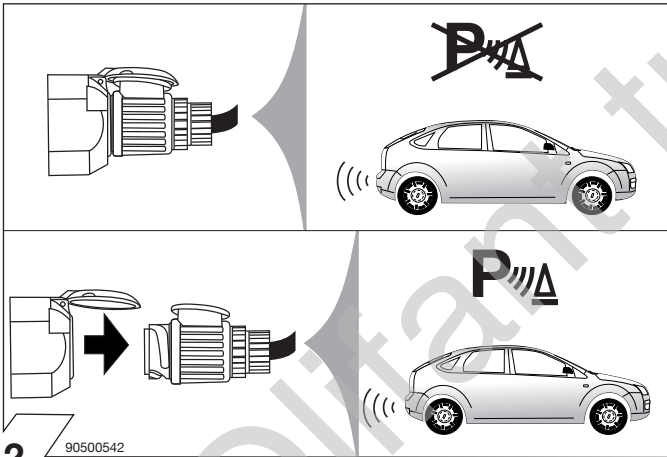

42

90500542