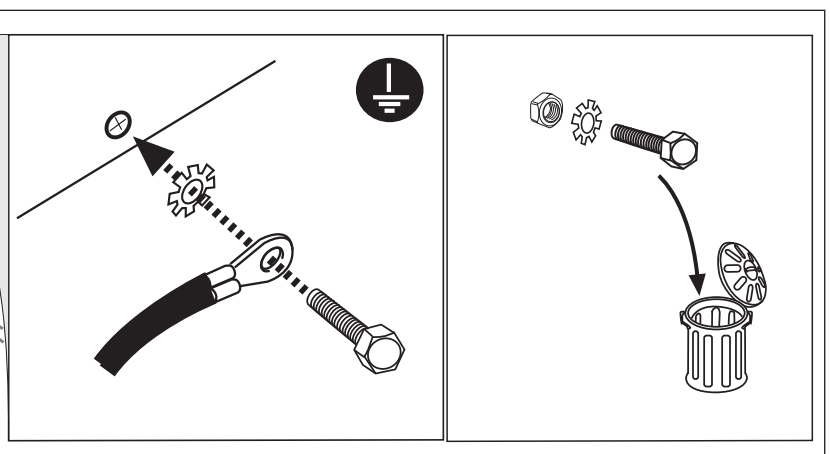

I Cerrellata dei prodotti
Cablaggio elettrico per ganci di traino / 13 poli / 12 Volt / ISO 11446

E Descripción del producto
Kits eléctricos para enganches de remolques / 13 pins / 12 Volt / ISO 11446

NL Productoverzicht
Elektro-inbouwset voor aanhangerkoppeling / 13-polig / 12 Volt / ISO 11446

8

9

Important!
Please note informations in picture 1!

BK 4-pin

CAN-DATA WIRE

BK 4-pin

BK 4-pin

10