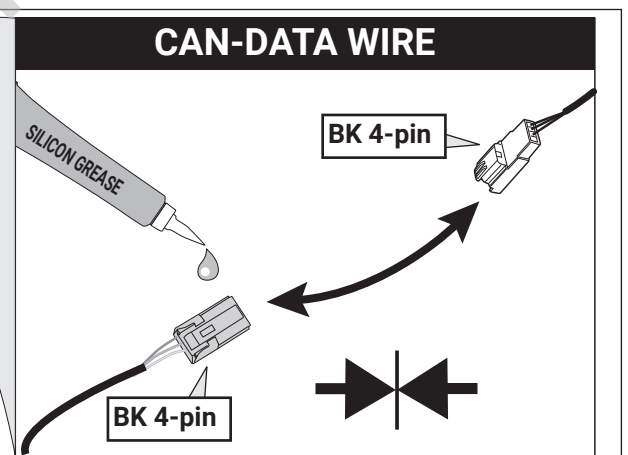

I Cerrellata dei prodotti
Cablaggio elettrico per ganci di traino / 13 poli / 12 Volt / ISO 11446

E Descripción del producto
Kits eléctricos para enganches de remolques / 13 pins / 12 Volt / ISO 11446

NL Productoverzicht
Elektro-inbouwset voor aanhangerkoppeling / 13-polig / 12 Volt / ISO 11446

8

9

Important!
Please note informations in picture 1!

BK 4-pin

CAN-DATA WIRE

BK 4-pin

BK 4-pin

10