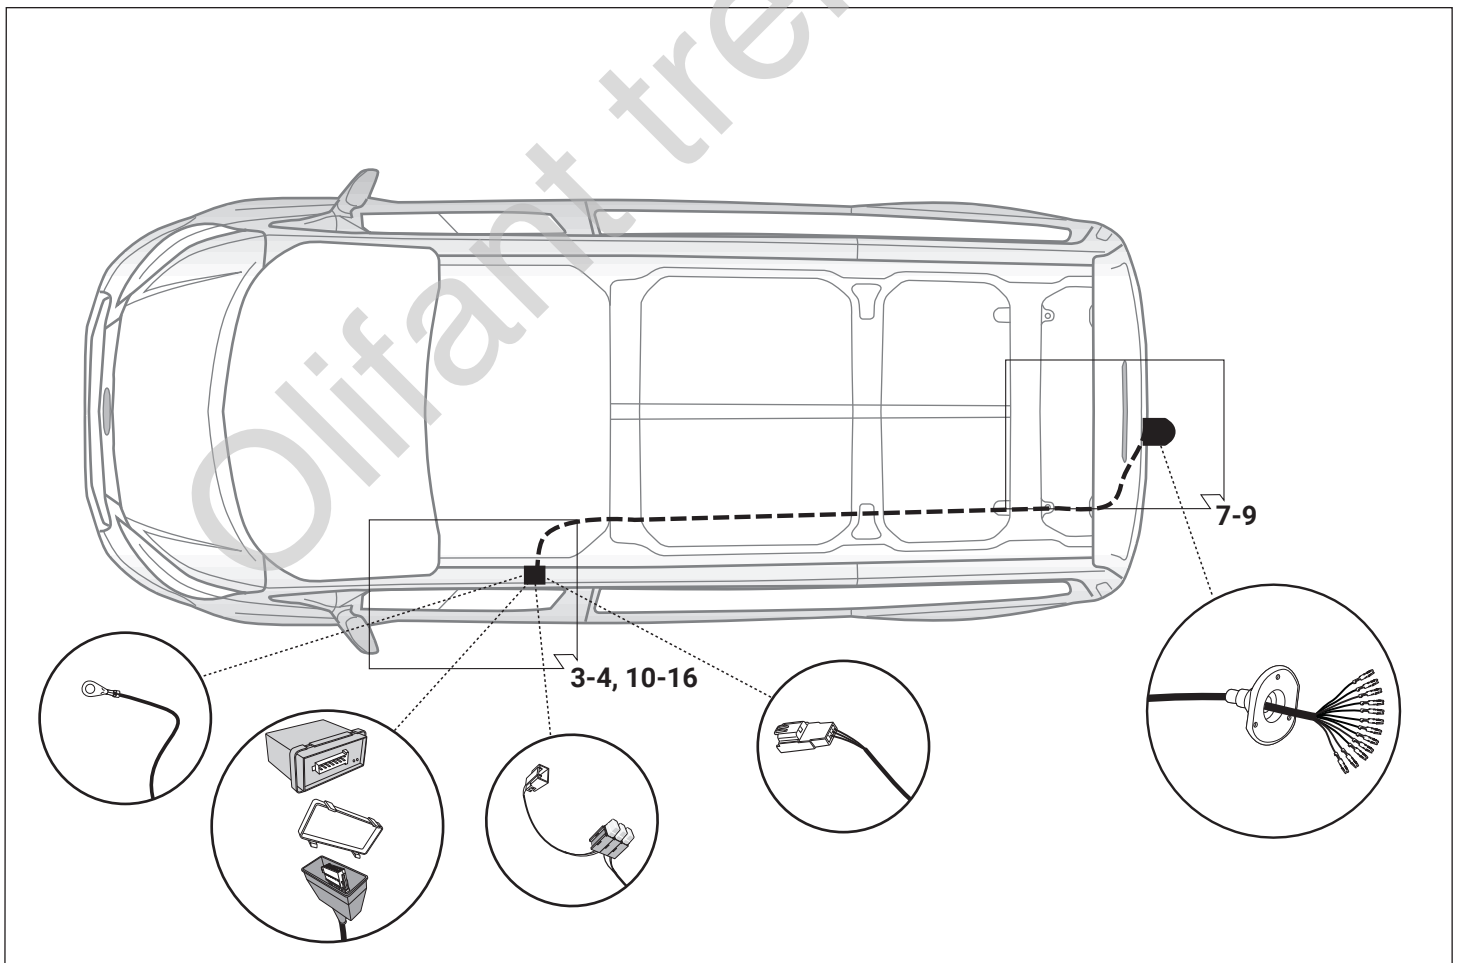

D Produktübersicht
Elektro-Einbausatz für Anhängerkupplung / 13-polig / 12 Volt / ISO 11446

GB Product overview
Electric wiring kit for towbars / 13-pin / 12 Volt / ISO 11446

F Aperçu des produits
Faisceau pour attelage / 13 broches / 12 Volt / ISO 11446

I Cerrellata dei prodotti
Cablaggio elettrico per ganci di traino / 13 poli / 12 Volt / ISO 11446

E Descripción del producto
Kits eléctricos para enganches de remolques / 13 pins / 12 Volt / ISO 11446

NL Productoverzicht
Elektro-inbouwset voor aanhangerkoppeling / 13-polig / 12 Volt / ISO 11446