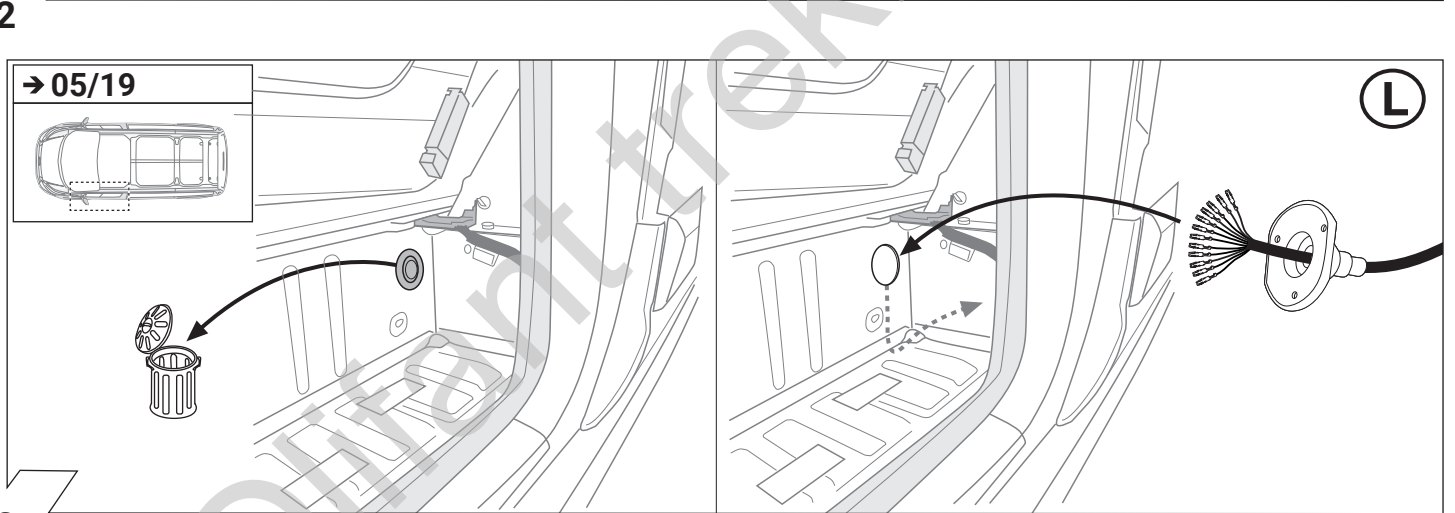

D Produktübersicht
Elektro-Einbausatz für Anhängerkupplung / 13-polig / 12 Volt / ISO 11446

GB Product overview
Electric wiring kit for towbars / 13-pin / 12 Volt / ISO 11446

F Aperçu des produits
Faisceau pour attelage / 13 broches / 12 Volt / ISO 11446

I Cerrellata dei prodotti
Cablaggio elettrico per ganci di traino / 13 poli / 12 Volt / ISO 11446

E Descripción del producto
Kits eléctricos para enganches de remolques / 13 pins / 12 Volt / ISO 11446

NL Productoverzicht
Elektro-inbouwset voor aanhangerkoppeling / 13-polig / 12 Volt / ISO 11446