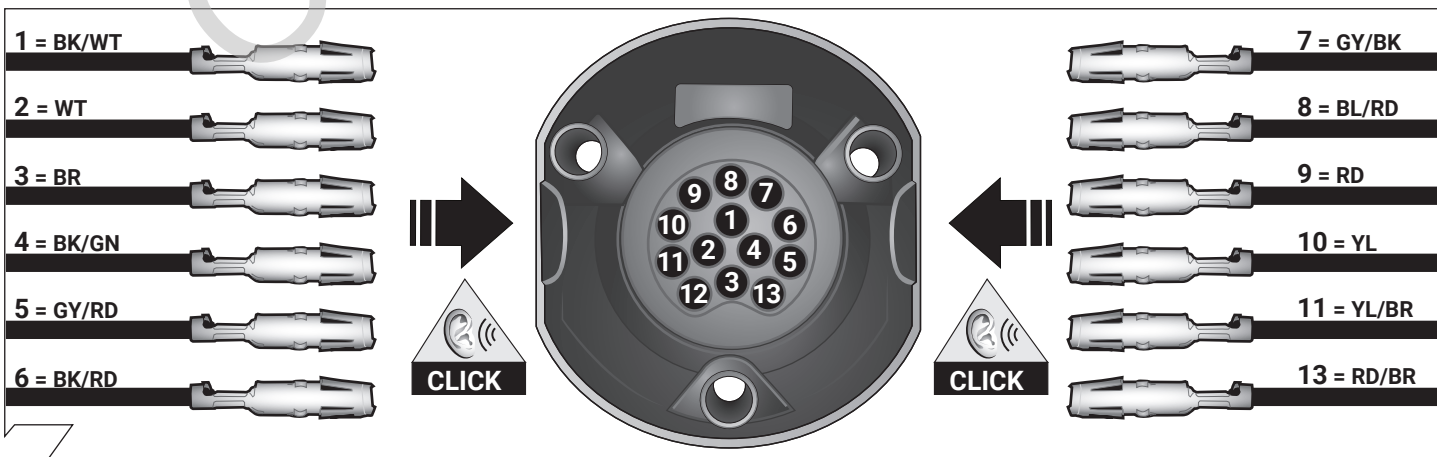

5

	GB	D	E	F	I	P	NL	DK	N	S	FIN	CZ	H	PL
BK	Black	Schwarz	Negro	Noir	Nero	Preto	Zwart	Sort	Svart	Svart	Musta	Černá	Fekete	Czarny
RD	Red	Rot	Rojo	Rouge	Rosso	Vermelho	Rood	Rød	Rød	Röd	Punainen	Červená	Piros	Czerwony
GN	Green	Grün	Verde	Vert	Verde	Verde	Groen	Grøn	Grönt	Grön	Vihreä	Zelená	Zöld	Zielony
OR	Orange	Orange	Naranja	Orange	Arancione	Laranja	Oranje	Orange	Orange	Orange	Oranssi	Oranžová	Narancs	Pomarańczowy
VT	Violet	Violett	Violeta	Violet	Viola	Violeta	Violet	Violet	Fiolett	Violett	Violetti	Fialová	Ibolya	Fioletowy
PK	Pink	Pink	Pink	Rose	Rosa	Cor-de-Rosa	Paars	Pink	Pink	Rosa	Pinkki	Růžová	Rózsaszín	Różowy
BL	Blue	Blau	Azul	Bleu	Blu	Azul	Blauw	Blå	Blått	Blå	Sininen	Modrá	Kék	Niebieski
YL	Yellow	Gelb	Amarillo	Jaune	Giallo	Amarelo	Geel	Gul	Gult	Gul	Keltainen	Žlutá	Sárga	Żółty
WT	White	Weiss	Blanco	Blanc	Bianco	Branco	Wit	Hvid	Hvitt	Vit	Valkoinen	Bílá	Fehér	Biały
BR	Brown	Braun	Marrón	Brun	Marrone	Marrom	Bruin	Brun	Brunt	Brun	Ruskea	Hnědá	Barna	Brazowy
GY	Grey	Grau	Gris	Gris	Grigio	Cinzeno	Grijs	Grå	Grått	Grå	Harmaa	Šedá	Szürke	Szary

6

7