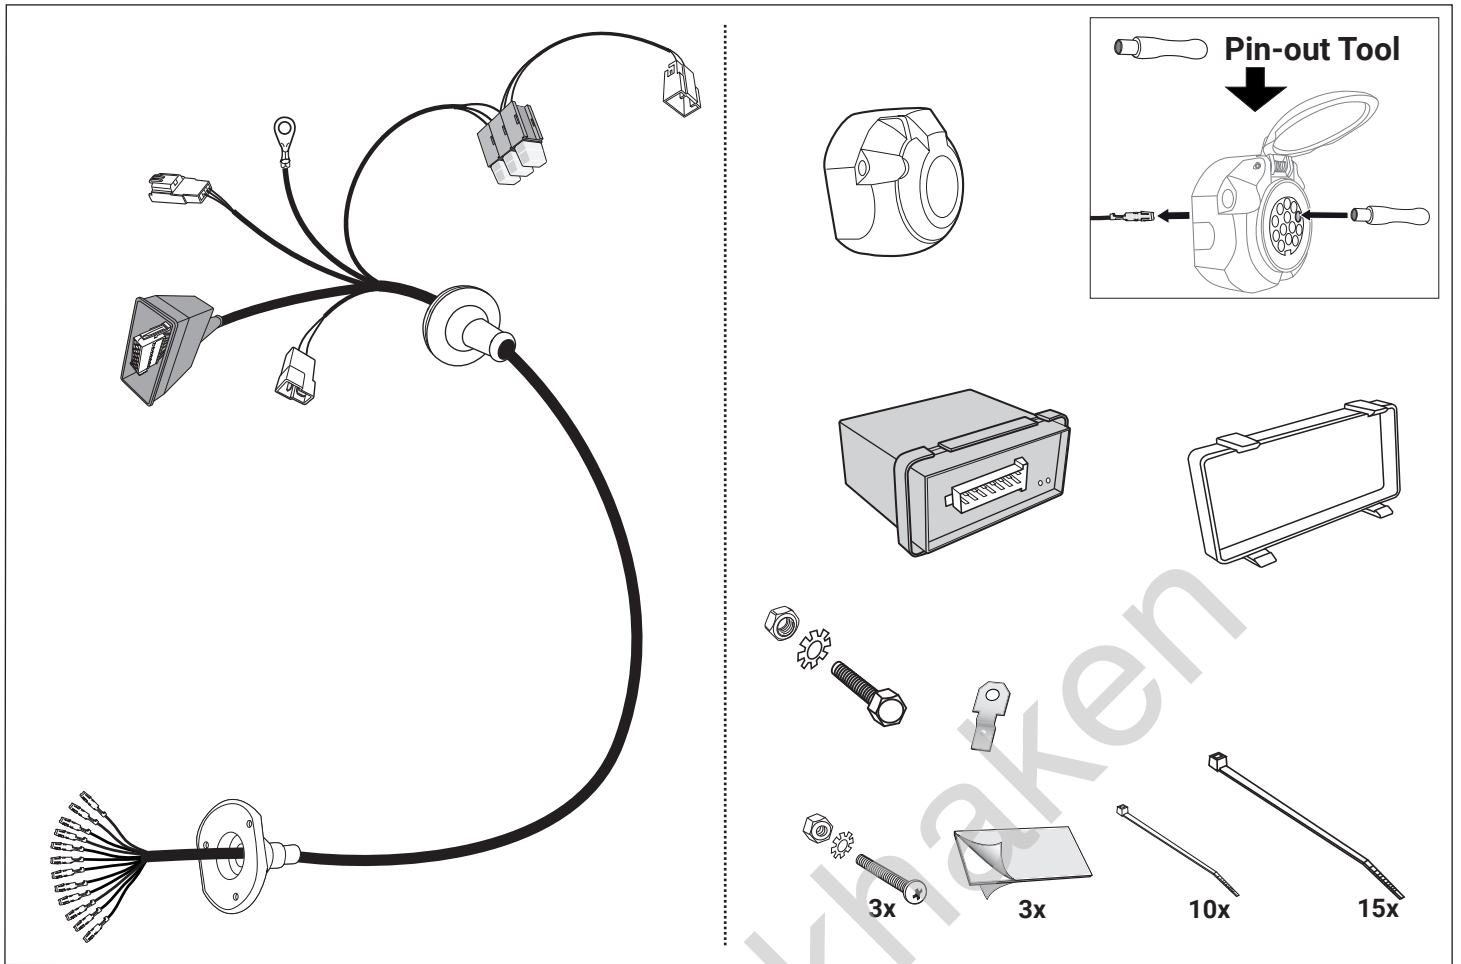

D Produktübersicht
Elektro-Einbausatz für Anhängerkupplung / 13-polig / 12 Volt / ISO 11446

GB Product overview
Electric wiring kit for towbars / 13-pin / 12 Volt / ISO 11446

F Aperçu des produits
Faisceau pour attelage / 13 broches / 12 Volt / ISO 11446

I Cerrellata dei prodotti
Cablaggio elettrico per ganci di traino / 13 poli / 12 Volt / ISO 11446

E Descripción del producto
Kits eléctricos para enganches de remolques / 13 pins / 12 Volt / ISO 11446

NL Productoverzicht
Elektro-inbouwset voor aanhangerkoppeling / 13-polig / 12 Volt / ISO 11446