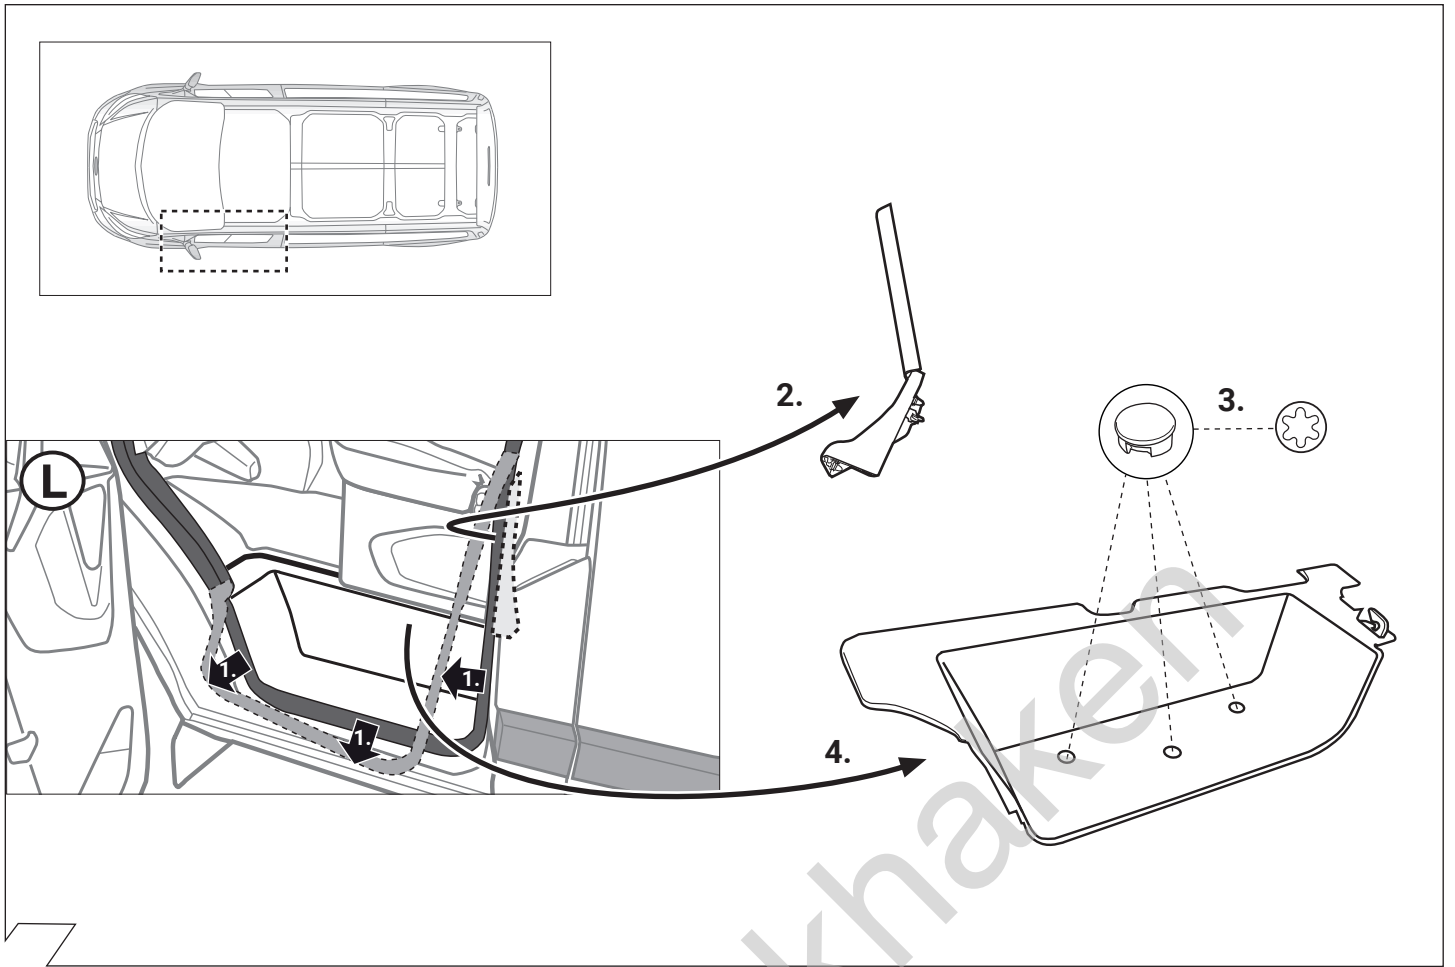

D Produktübersicht
Elektro-Einbausatz für Anhängerkupplung / 13-polig / 12 Volt / ISO 11446

GB Product overview
Electric wiring kit for towbars / 13-pin / 12 Volt / ISO 11446

F Aperçu des produits
Faisceau pour attelage / 13 broches / 12 Volt / ISO 11446

I Cerrellata dei prodotti
Cablaggio elettrico per ganci di traino / 13 poli / 12 Volt / ISO 11446

E Descripción del producto
Kits eléctricos para enganches de remolques / 13 pins / 12 Volt / ISO 11446

NL Productoverzicht
Elektro-inbouwset voor aanhangerkoppeling / 13-polig / 12 Volt / ISO 11446