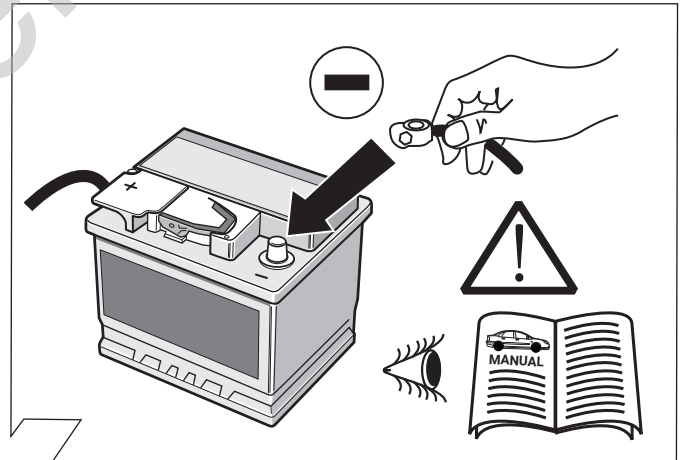

L

16

OPTIONAL

17

18

Codierung Steuergerät
Code Control unit
Codage dispositif de commande
Codifica dispositivo di controllo
Bedieningsapparaat coderen
Contralor de codificacion

28

19