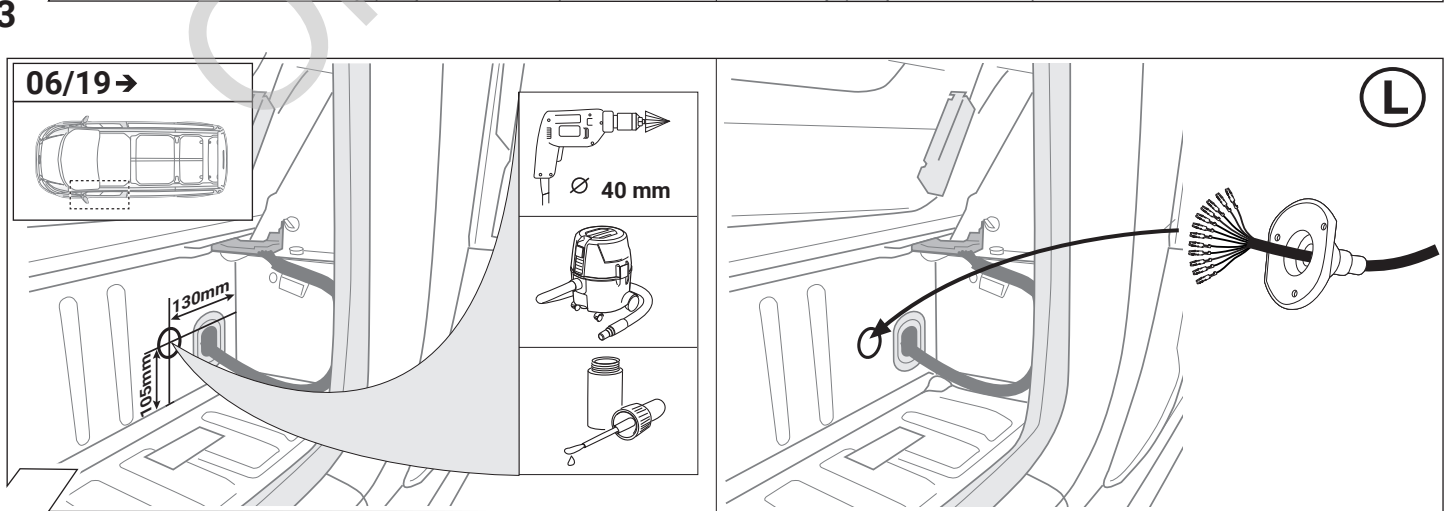

D Produktübersicht
Elektro-Einbausatz für Anhängerkupplung / 13-polig / 12 Volt / ISO 11446

GB Product overview
Electric wiring kit for towbars / 13-pin / 12 Volt / ISO 11446

F Aperçu des produits
Faisceau pour attelage / 13 broches / 12 Volt / ISO 11446

I Cerrellata dei prodotti
Cablaggio elettrico per ganci di traino / 13 poli / 12 Volt / ISO 11446

E Descripción del producto
Kits eléctricos para enganches de remolques / 13 pins / 12 Volt / ISO 11446

NL Productoverzicht
Elektro-inbouwset voor aanhangerkoppeling / 13-polig / 12 Volt / ISO 11446