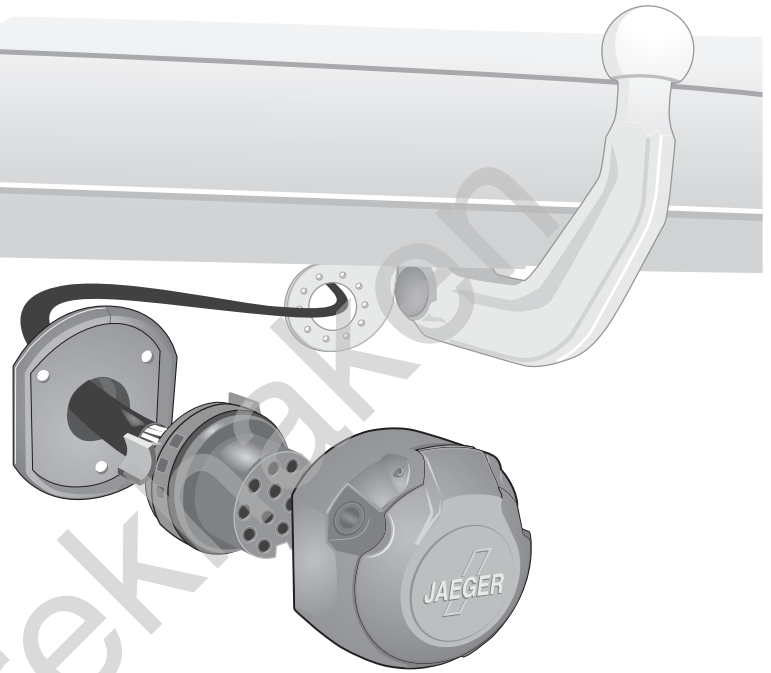

D Produktübersicht
Elektro-Einbausatz für Anhängerkupplung / 13-polig / 12 Volt / ISO 11446

GB Product overview
Electric wiring kit for towbars / 13-pin / 12 Volt / ISO 11446

F Aperçu des produits
Faisceau pour attelage / 13 broches / 12 Volt / ISO 11446

I Cerrellata dei prodotti
Cablaggio elettrico per ganci di traino / 13 poli / 12 Volt / ISO 11446

E Descripción del producto
Kits eléctricos para enganches de remolques / 13 pins / 12 Volt / ISO 11446

NL Productoverzicht
Elektro-inbouwset voor aanhangerkoppeling / 13-polig / 12 Volt / ISO 11446