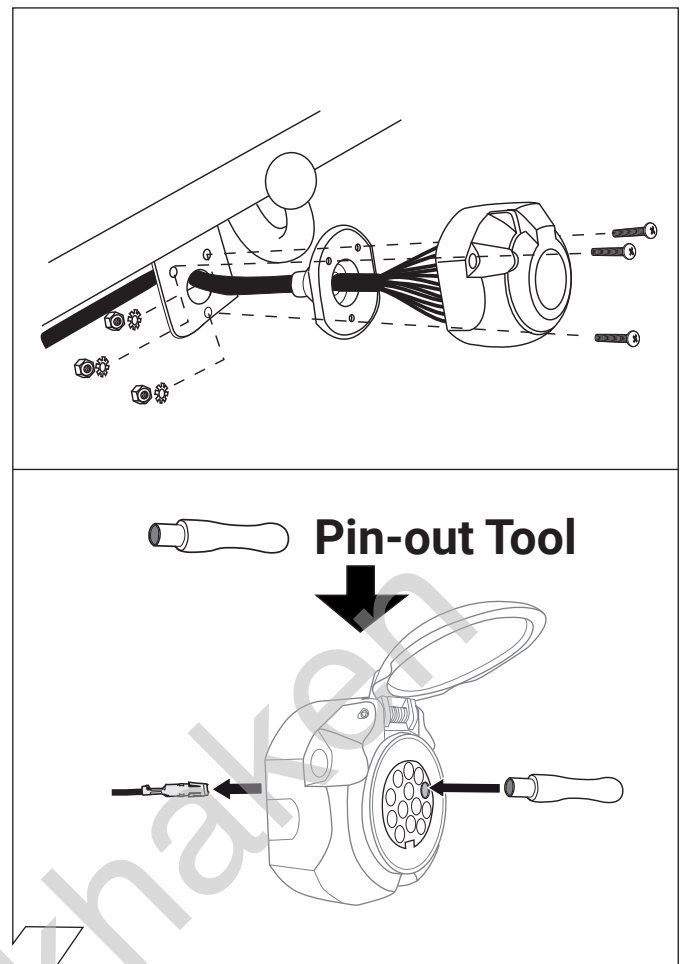

ISO 11446		Belegung der Steckdose / Maximale Ausgangsleistung Socket configuration / Maximum power output Correspondance des contacts de la prise / Puissance de sortie maximale Abbinamento della presa / Uscita di alimentazione massima Indeling van de stekkerdoos / maximaal uitgangsvermogen		
	1/L	BK/WT	21W	
	2	WT	42W	
	3/31	BR		
	4/R	BK/GN	21W	
	5/58-R	GY/RD	52W	
	6/54	BK/RD	63W	
	7/58-L	GY/BK	52W	
	8	BL/RD	42W	
	9	RD	240W	
	10	YL	180W	
	11	YL/BR		
	12			
	13	RD/BR		

8

9