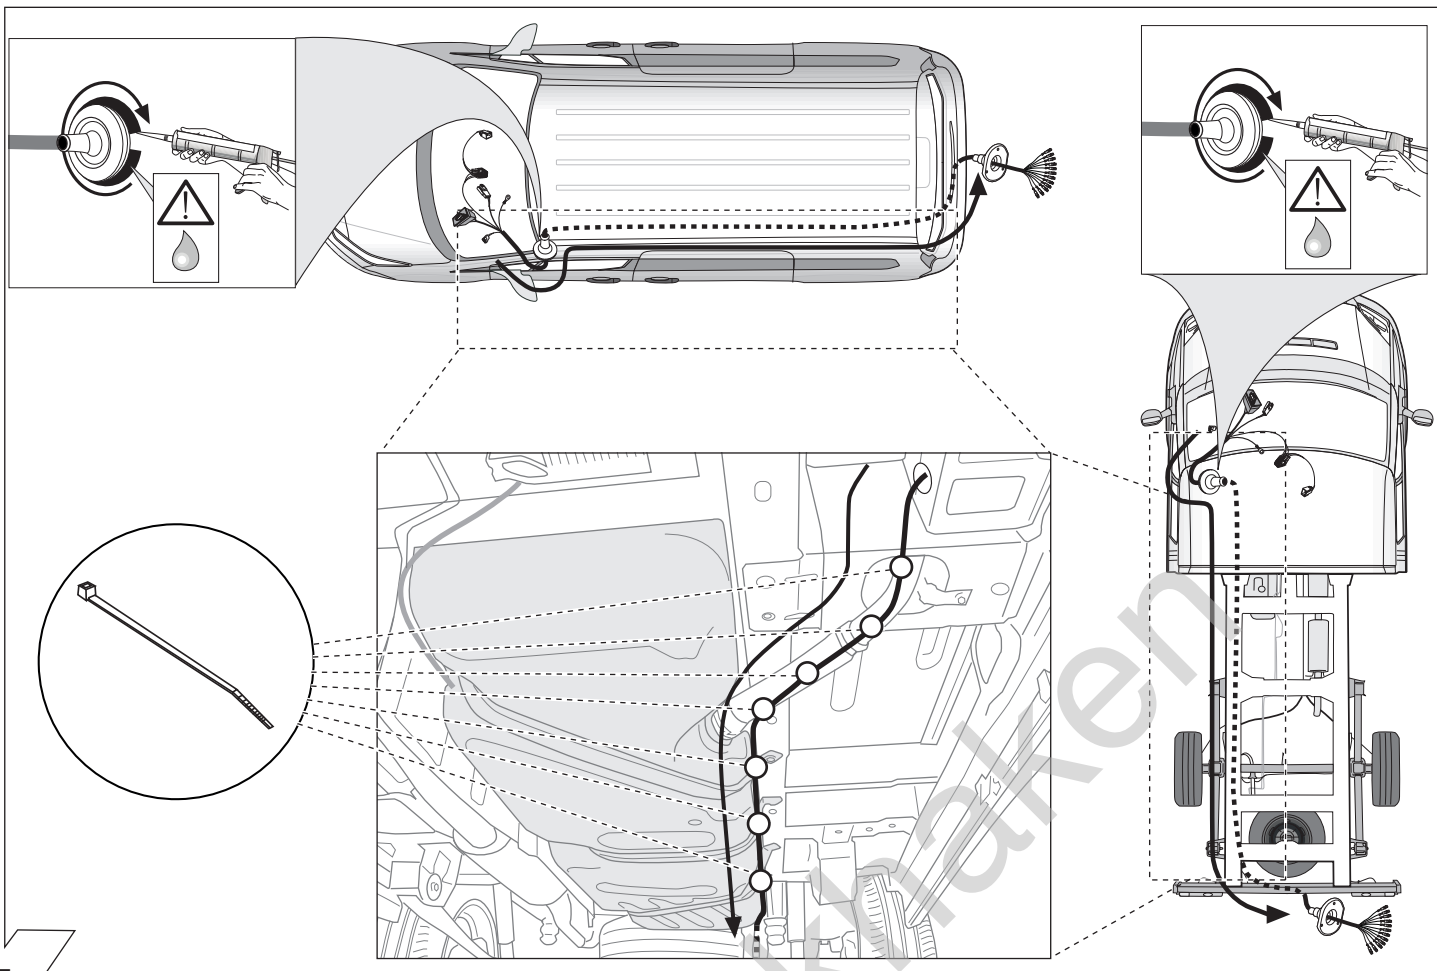

D Produktübersicht
Elektro-Einbausatz für Anhängerkupplung / 13-polig / 12 Volt / ISO 11446

GB Product overview
Electric wiring kit for towbars / 13-pin / 12 Volt / ISO 11446

F Aperçu des produits
Faisceau pour attelage / 13 broches / 12 Volt / ISO 11446

I Cerrellata dei prodotti
Cablaggio elettrico per ganci di traino / 13 poli / 12 Volt / ISO 11446

E Descripción del producto
Kits eléctricos para enganches de remolques / 13 pins / 12 Volt / ISO 11446

NL Productoverzicht
Elektro-inbouwset voor aanhangerkoppeling / 13-polig / 12 Volt / ISO 11446