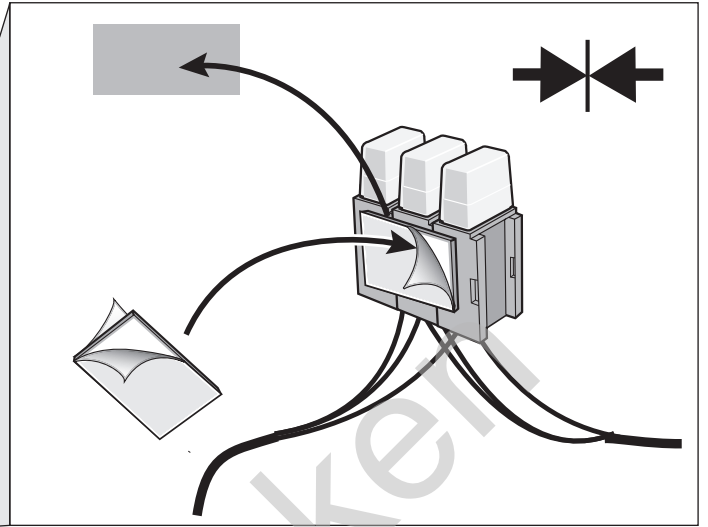

L

16

OPTIONAL

17

18

Codierung Steuergerät
Code Control unit
Codage dispositif de commande
Codifica dispositivo di controllo
Bedieningsapparaat coderen
Contralor de codificacion

28

19