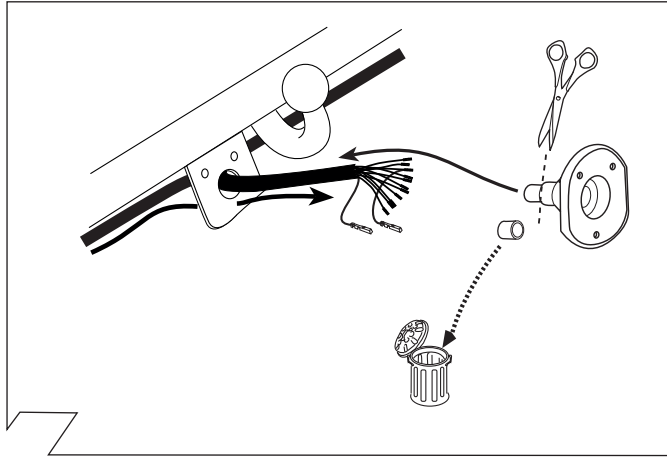

# Tourneo

3

4

5

6

ISO 11446	Belegung der Steckdose / Maximale Ausgangsleistung Socket configuration / Maximum power output Correspondance des contacts de la prise / Puissance de sortie maximale Abbinamento della presa / Uscita di alimentazione massima Indeling van de stekkerdoos / maximaal uitgangsvermogen		
	1/L	BK/WT	21W
	2	WT	42W
	2a	BK	<del>XXXX</del>
	1-8	BR	<del>XXXX</del>
	4/R	BK/GN	21W
	5/58-R	GY/RD	52W
	6/54	BK/RD	63W
	7/58-L	GY/BK	52W
	8	BL/RD	42W
	9	RD	240W
	10	YL	180W
	11	YL/BR	<del>XXXX</del>
	12	<del>XXXX</del>	<del>XXXX</del>
	13	RD/BR	<del>XXXX</del>