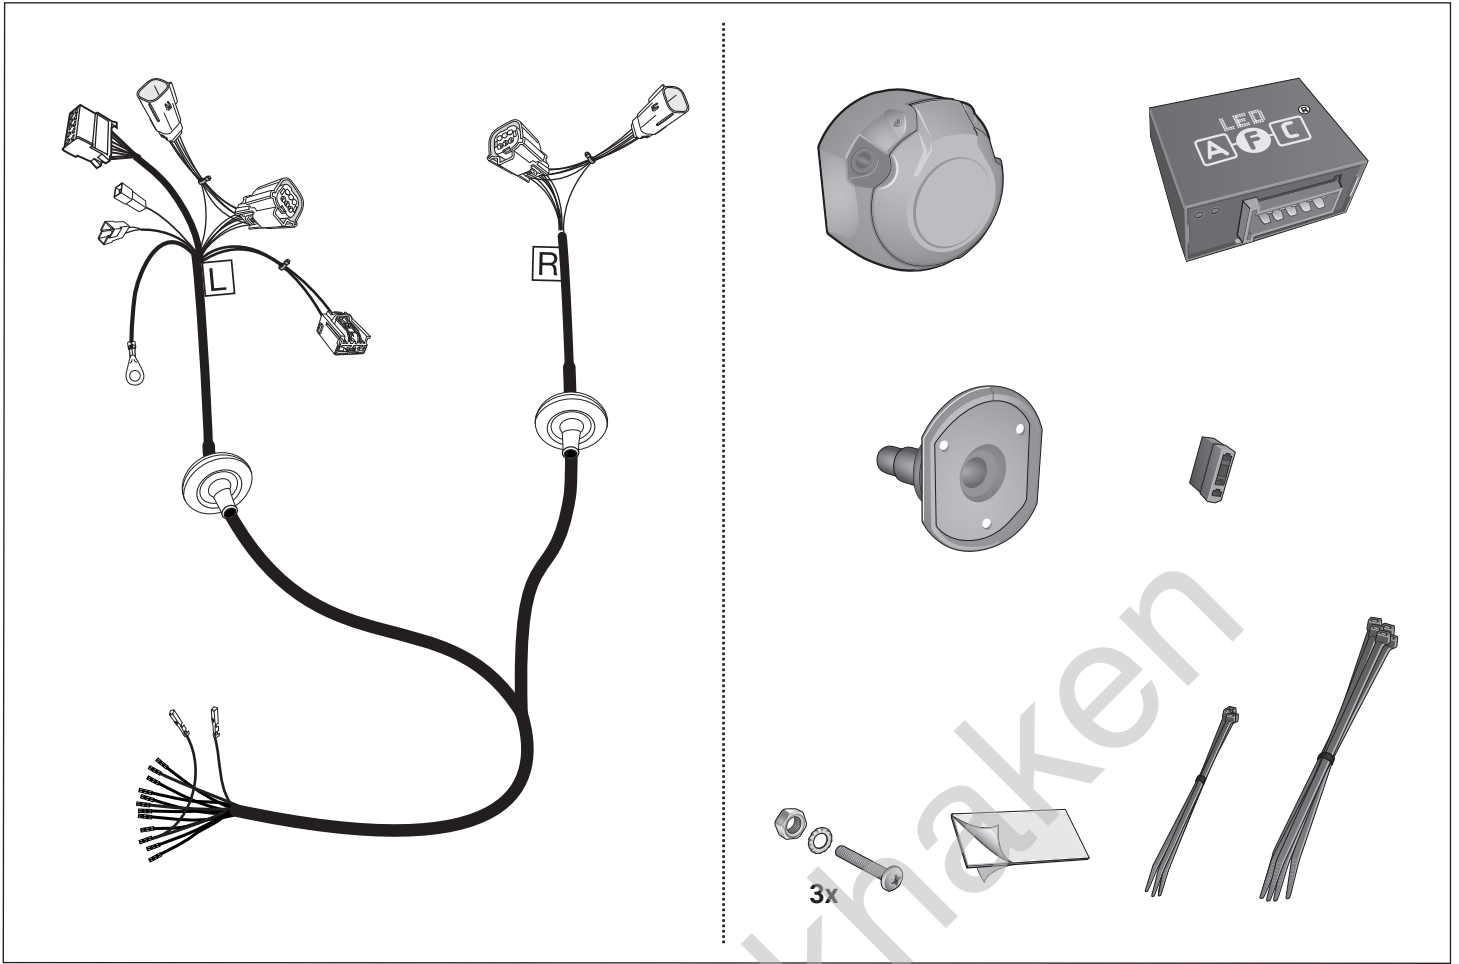

**Transit Courier B460 06/14→11/23**

**Tourneo Courier B460 06/14→11/23**

**D**

Produktübersicht  
Elektro-Einbausatz für Anhängerkupplung / 13-polig / 12 Volt / ISO 11446

**GB**

Product overview  
Electric wiring kit for towbars / 13-pin / 12 Volt / ISO 11446

**F**

Aperçu des produits  
Faisceau pour attelage / 13 broches / 12 Volt / ISO 11446

**I**

Cerrellata dei prodotti  
Cablaggio elettrico per ganci di traino / 13 poli / 12 Volt / ISO 11446

**E**

Descripción del producto  
Kits eléctricos para enganches de remolques / 13 pins / 12 Volt / ISO 11446

**NL**

Productoverzicht  
Elektro-inbouwset voor aanhangerkoppeling / 13-polig / 12 Volt / ISO 11446