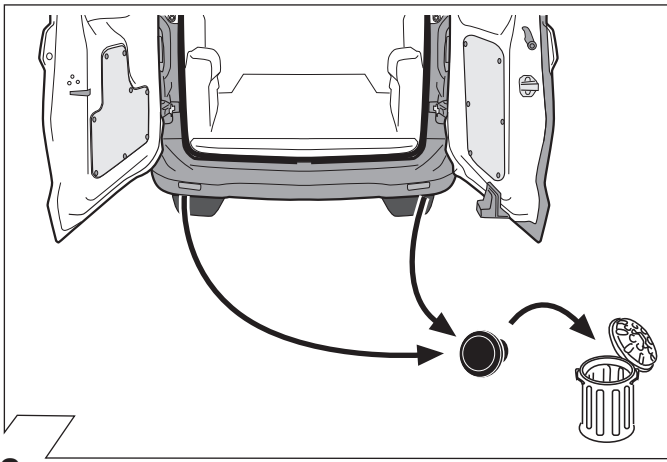

3

4

5

6

ISO 11446	Belegung der Steckdose / Maximale Ausgangsleistung Socket configuration / Maximum power output Correspondance des contacts de la prise / Puissance de sortie maximale Abbinamento della presa / Uscita di alimentazione massima Indeling van de stekkerdoos / maximaal uitgangsvermogen		
	1/L	BK/WT	21W
	2	WT	42W
	2a	BK	~~XXXX~~
	1-8	BR	~~XXXX~~
	4/R	BK/GN	21W
	5/58-R	GY/RD	52W
	6/54	BK/RD	63W
	7/58-L	GY/BK	52W
	8	BL/RD	42W
	9	RD	240W
	10	YL	180W
	11	YL/BR	~~XXXX~~
	12	~~XXXX~~	~~XXXX~~
	13	RD/BR	~~XXXX~~

7

	GB	D	E	F	I	P	NL	DK	N	S	FIN	CZ	H	PL
BK	Black	Schwarz	Negro	Noir	Nero	Preto	Zwart	Sort	Svart	Svart	Musta	Černá	Fekete	Czarny
RD	Red	Rot	Rojo	Rouge	Rosso	Vermelho	Rood	Rød	Rød	Röd	Punainen	Červená	Piros	Czerwony
GN	Green	Grün	Verde	Vert	Verde	Verde	Groen	Grøn	Grønt	Grön	Vihreä	Zelená	Zöld	Zielony
OR	Orange	Orange	Naranja	Orange	Arancione	Laranja	Oranje	Orange	Orange	Orange	Oranssi	Oranzová	Narancs	Pomarańczowy
VT	Violet	Violett	Violeta	Violet	Viola	Violeta	Violet	Violet	Fiolett	Violett	Violetti	Fialová	Ibolya	Fioletowy
PK	Pink	Pink	Pink	Rose	Rosa	Cor-de-Rosa	Paars	Pink	Pink	Rosa	Pinkki	Růžová	Rózsaszín	Różowy
BL	Blue	Blau	Azul	Bleu	Blu	Azul	Blauw	Blå	Blått	Blå	Sininen	Modrá	Kék	Niebieski
YL	Yellow	Gelb	Amarillo	Jaune	Giallo	Amarelo	Geel	Gul	Gult	Gul	Keltainen	Zlutá	Sárga	Żółty
WT	White	Weiss	Blanco	Blanc	Bianco	Branco	Wit	Hvid	Hvitt	Vit	Valkoinen	Bílá	Fehér	Biały
BR	Brown	Braun	Marrón	Brun	Marrone	Marrom	Bruin	Brun	Brunt	Brun	Ruskea	Hnědá	Barna	Brazowy
GY	Grey	Grau	Gris	Gris	Grigio	Cinzeno	Grijs	Grå	Grått	Grå	Harmaa	Sedá	Szürke	Szary

8