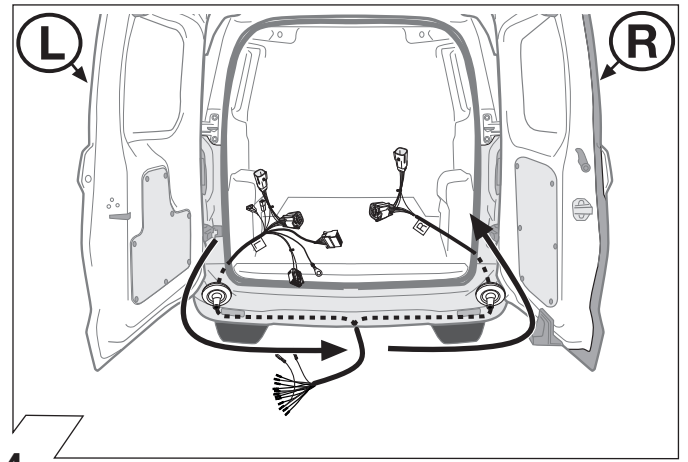

3

4

5

6

ISO 11446	Belegung der Steckdose / Maximale Ausgangsleistung Socket configuration / Maximum power output Correspondance des contacts de la prise / Puissance de sortie maximale Abbinamento della presa / Uscita di alimentazione massima Indeling van de stekkerdoos / maximaal uitgangsvermogen		
	1/L	BK/WT	21W
	2	WT	42W
	2a	BK	~~XXXX~~
	1-8	BR	~~XXXX~~
	4/R	BK/GN	21W
	5/58-R	GY/RD	52W
	6/54	BK/RD	63W
	7/58-L	GY/BK	52W
	8	BL/RD	42W
	9	RD	240W
	10	YL	180W
	11	YL/BR	~~XXXX~~
	12	~~XXXX~~	~~XXXX~~
	13	RD/BR	~~XXXX~~

7

	GB	D	E	F	I	P	NL	DK	N	S	FIN	CZ	H	PL
BK	Black	Schwarz	Negro	Noir	Nero	Preto	Zwart	Sort	Svart	Svart	Musta	Černá	Fekete	Czarny
RD	Red	Rot	Rojo	Rouge	Rosso	Vermelho	Rood	Rød	Rød	Röd	Punainen	Červená	Piros	Czerwony
GN	Green	Grün	Verde	Vert	Verde	Verde	Groen	Grøn	Grønt	Grön	Vihreä	Zelená	Zöld	Zielony
OR	Orange	Orange	Naranja	Orange	Arancione	Laranja	Oranje	Orange	Orange	Orange	Oranssi	Oranzová	Narancs	Pomarańczowy
VT	Violet	Violett	Violeta	Violet	Viola	Violeta	Violet	Violet	Fiolett	Violett	Violetti	Fialová	Ibolya	Fioletowy
PK	Pink	Pink	Pink	Rose	Rosa	Cor-de-Rosa	Paars	Pink	Pink	Rosa	Pinkki	Růžová	Rózsaszín	Różowy
BL	Blue	Blau	Azul	Bleu	Blu	Azul	Blauw	Blå	Blått	Blå	Sininen	Modrá	Kék	Niebieski
YL	Yellow	Gelb	Amarillo	Jaune	Giallo	Amarelo	Geel	Gul	Gult	Gul	Keltainen	Zlutá	Sárga	Żółty
WT	White	Weiss	Blanco	Blanc	Bianco	Branco	Wit	Hvid	Hvitt	Vit	Valkoinen	Bílá	Fehér	Biały
BR	Brown	Braun	Marrón	Brun	Marrone	Marrom	Bruin	Brun	Brunt	Brun	Ruskea	Hnědá	Barna	Brazowy
GY	Grey	Grau	Gris	Gris	Grigio	Cinzeno	Grijs	Grå	Grått	Grå	Harmaa	Sedá	Szürke	Szary

8