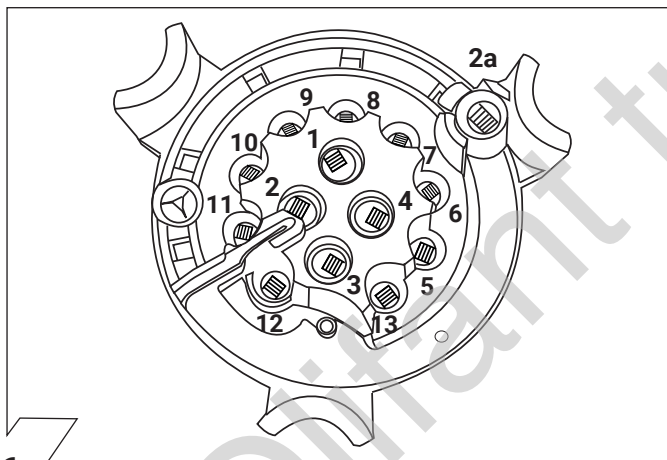

# Tourneo

3

4

5

6

ISO 11446	Belegung der Steckdose / Maximale Ausgangsleistung Socket configuration / Maximum power output Correspondance des contacts de la prise / Puissance de sortie maximale Abbinamento della presa / Uscita di alimentazione massima Indeling van de stekkerdoos / maximaal uitgangsvermogen		
	1/L	BK/WT	21W
	2	WT	42W
	2a	BK	<del>XXXX</del>
	1-8	BR	<del>XXXX</del>
	4/R	BK/GN	21W
	5/58-R	GY/RD	52W
	6/54	BK/RD	63W
	7/58-L	GY/BK	52W
	8	BL/RD	42W
	9	RD	240W
	10	YL	180W
	11	YL/BR	<del>XXXX</del>
	12	<del>XXXX</del>	<del>XXXX</del>
	13	RD/BR	<del>XXXX</del>