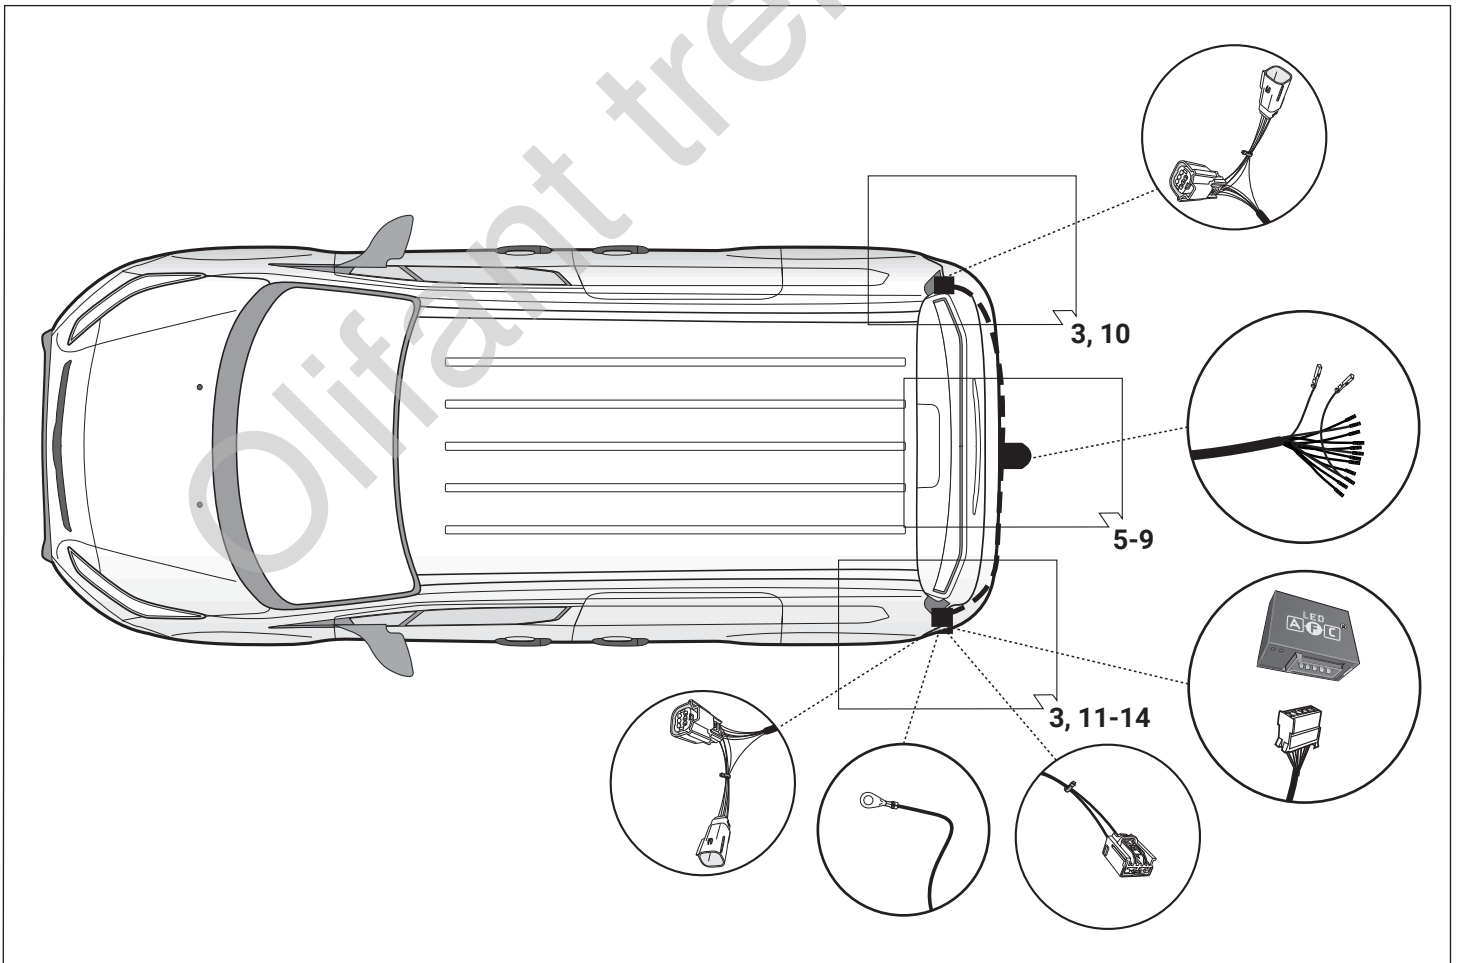

**Transit Courier B460 06/14→11/23**

**Tourneo Courier B460 06/14→11/23**

**D**

Produktübersicht  
Elektro-Einbausatz für Anhängerkupplung / 13-polig / 12 Volt / ISO 11446

**GB**

Product overview  
Electric wiring kit for towbars / 13-pin / 12 Volt / ISO 11446

**F**

Aperçu des produits  
Faisceau pour attelage / 13 broches / 12 Volt / ISO 11446

**I**

Cerrellata dei prodotti  
Cablaggio elettrico per ganci di traino / 13 poli / 12 Volt / ISO 11446

**E**

Descripción del producto  
Kits eléctricos para enganches de remolques / 13 pins / 12 Volt / ISO 11446

**NL**

Productoverzicht  
Elektro-inbouwset voor aanhangerkoppeling / 13-polig / 12 Volt / ISO 11446