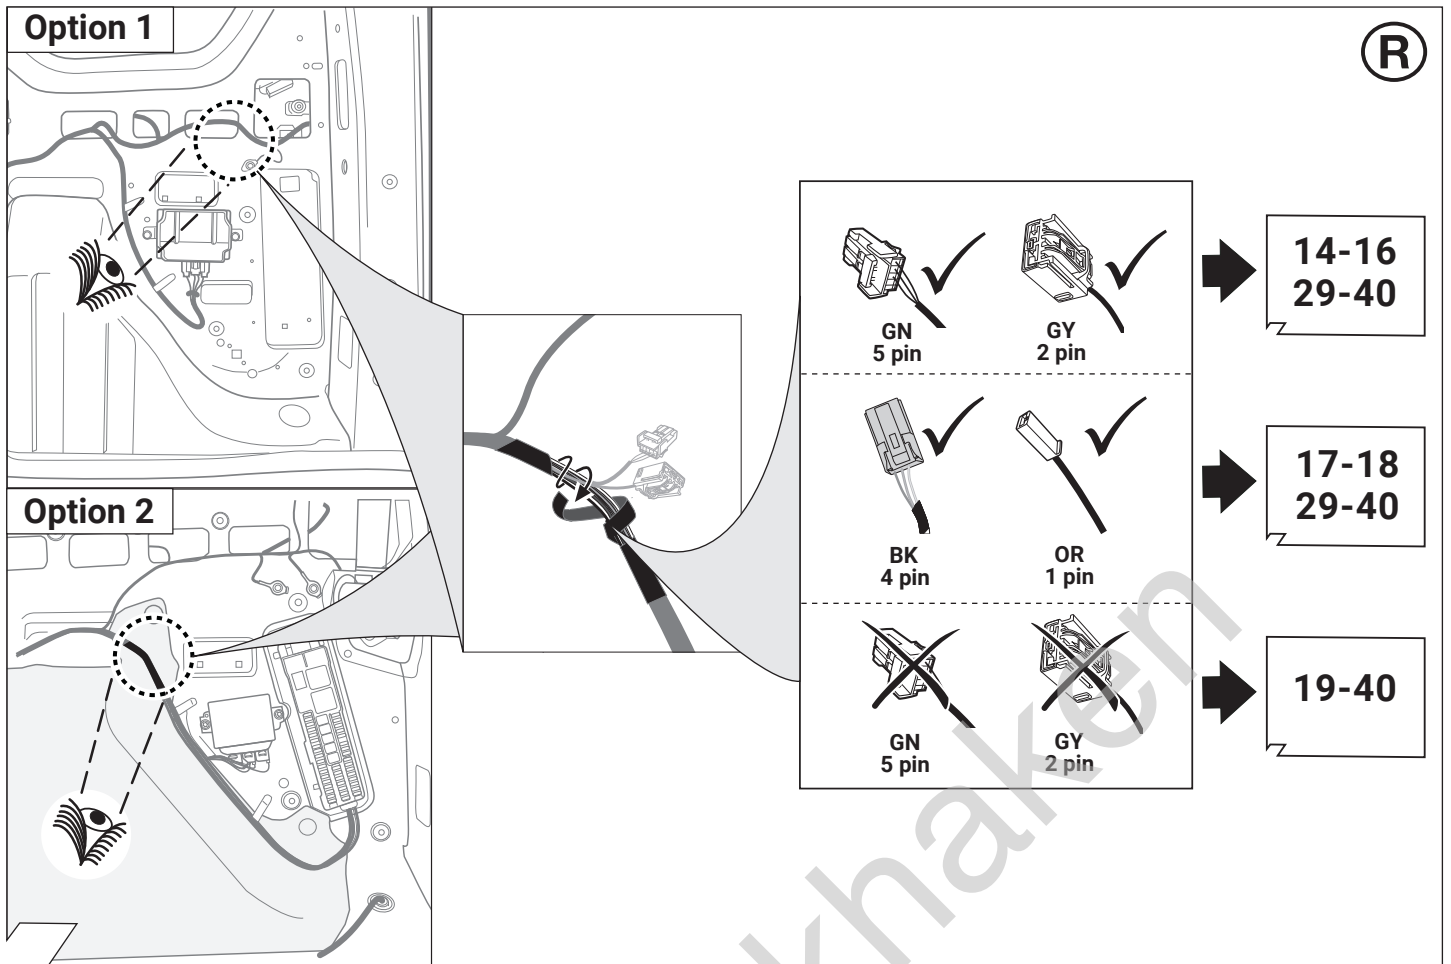

Transit Connect V408 02/14 → 06/18
Transit Grand Connect V408 02/14 → 06/18

Tourneo Connect V408 02/14 → 06/18
Tourneo Grand Connect V408 02/14 → 06/18

D	Einbauanleitung Elektro-Einbausatz für Anhängerkupplung / 13-polig / 12 Volt / ISO 11446
GB	Fitting instructions Electric wiring kit for towbars / 13-pin / 12 Volt / ISO 11446
F	Instructions de montage Faisceau pour attelage / 13 broches / 12 Volt / ISO 11446
I	Istruzione di montaggio Cablaggio elettrico per ganci di traino / 13 poli / 12 Volt / ISO 11446
E	Instrucciones de montaje Kits eléctricos para enganches de remolques / 13 pins / 12 Volt / ISO 11446
NL	Montagehandleiding Elektro-inbouwset voor aanhangerkoppeling / 13-polig / 12 Volt / ISO 11446

90500580

9

10

11

12

16

17

21

22

23

24

25

26

27

28