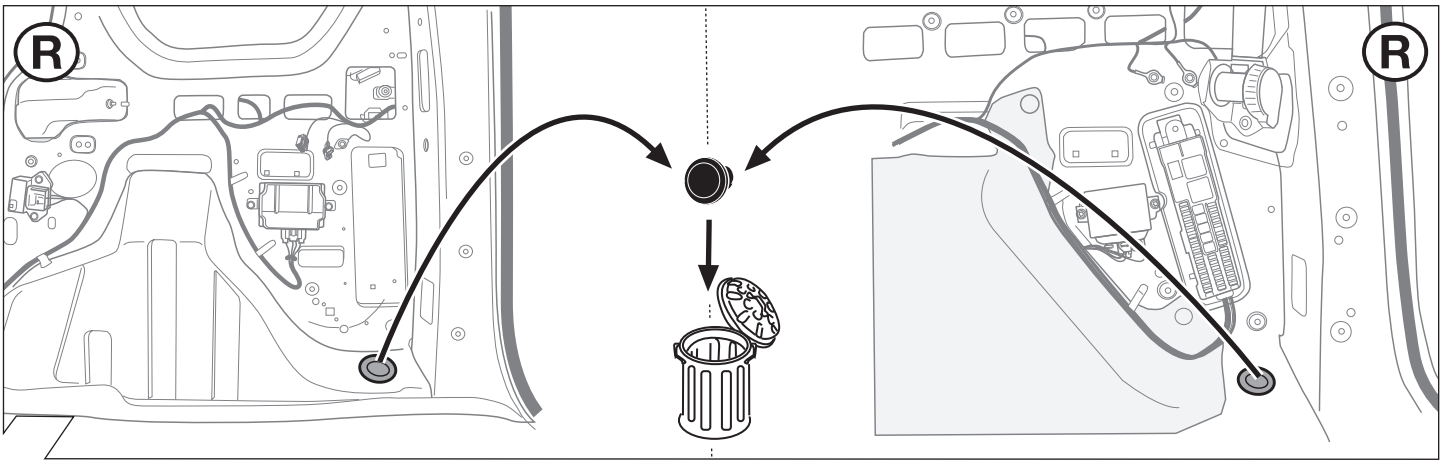

Transit Connect V408 02/14 → 06/18
Transit Grand Connect V408 02/14 → 06/18

Tourneo Connect V408 02/14 → 06/18
Tourneo Grand Connect V408 02/14 → 06/18

D	Einbauanleitung Elektro-Einbausatz für Anhängerkupplung / 13-polig / 12 Volt / ISO 11446
GB	Fitting instructions Electric wiring kit for towbars / 13-pin / 12 Volt / ISO 11446
F	Instructions de montage Faisceau pour attelage / 13 broches / 12 Volt / ISO 11446
I	Istruzione di montaggio Cablaggio elettrico per ganci di traino / 13 poli / 12 Volt / ISO 11446
E	Instrucciones de montaje Kits eléctricos para enganches de remolques / 13 pins / 12 Volt / ISO 11446
NL	Montagehandleiding Elektro-inbouwset voor aanhangerkoppeling / 13-polig / 12 Volt / ISO 11446

Aktuellste Version:
Latest version:

Transit

Tourneo

4

5

6

7

ISO 11446	Belegung der Steckdose / Maximale Ausgangsleistung Socket configuration / Maximum power output Correspondance des contacts de la prise / Puissance de sortie maximale Abbinamento della presa / Uscita di alimentazione massima Indeling van de stekkerdoos / maximaal uitgangsvermogen			
	1/L	BK/WT	21W	
	2	WT	42W	
	3/31	BR	21W	
	4/R	BK/GN	21W	
	5/58-R	GY/RD	52W	
	6/54	BK/RD	63W	
	7/58-L	GY/BK	52W	
	8	BL/RD	42W	
	9	RD	240W	
	10	YL	180W	
	11	YL/BR	21W	
	12	WT	21W	
	13	RD/BR	21W	