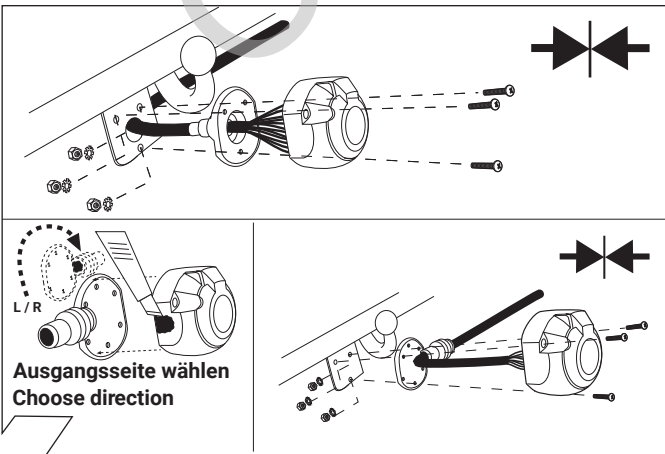

Transit Connect V408 02/14 → 06/18
Transit Grand Connect V408 02/14 → 06/18

Tourneo Connect V408 02/14 → 06/18
Tourneo Grand Connect V408 02/14 → 06/18

D	Einbauanleitung Elektro-Einbausatz für Anhängerkupplung / 13-polig / 12 Volt / ISO 11446
GB	Fitting instructions Electric wiring kit for towbars / 13-pin / 12 Volt / ISO 11446
F	Instructions de montage Faisceau pour attelage / 13 broches / 12 Volt / ISO 11446
I	Istruzione di montaggio Cablaggio elettrico per ganci di traino / 13 poli / 12 Volt / ISO 11446
E	Instrucciones de montaje Kits eléctricos para enganches de remolques / 13 pins / 12 Volt / ISO 11446
NL	Montagehandleiding Elektro-inbouwset voor aanhangerkoppeling / 13-polig / 12 Volt / ISO 11446

Aktuellste Version:
Latest version:

Transit

Tourneo

4

5

6

7

ISO 11446	Belegung der Steckdose / Maximale Ausgangsleistung Socket configuration / Maximum power output Correspondance des contacts de la prise / Puissance de sortie maximale Abbinamento della presa / Uscita di alimentazione massima Indeling van de stekkerdoos / maximaal uitgangsvermogen			
	1/L	BK/WT	21W	
	2	WT	42W	
	3/31	BR	21W	
	4/R	BK/GN	21W	
	5/58-R	GY/RD	52W	
	6/54	BK/RD	63W	
	7/58-L	GY/BK	52W	
	8	BL/RD	42W	
	9	RD	240W	
	10	YL	180W	
	11	YL/BR	21W	
	12	WT	21W	
	13	RD/BR	21W	