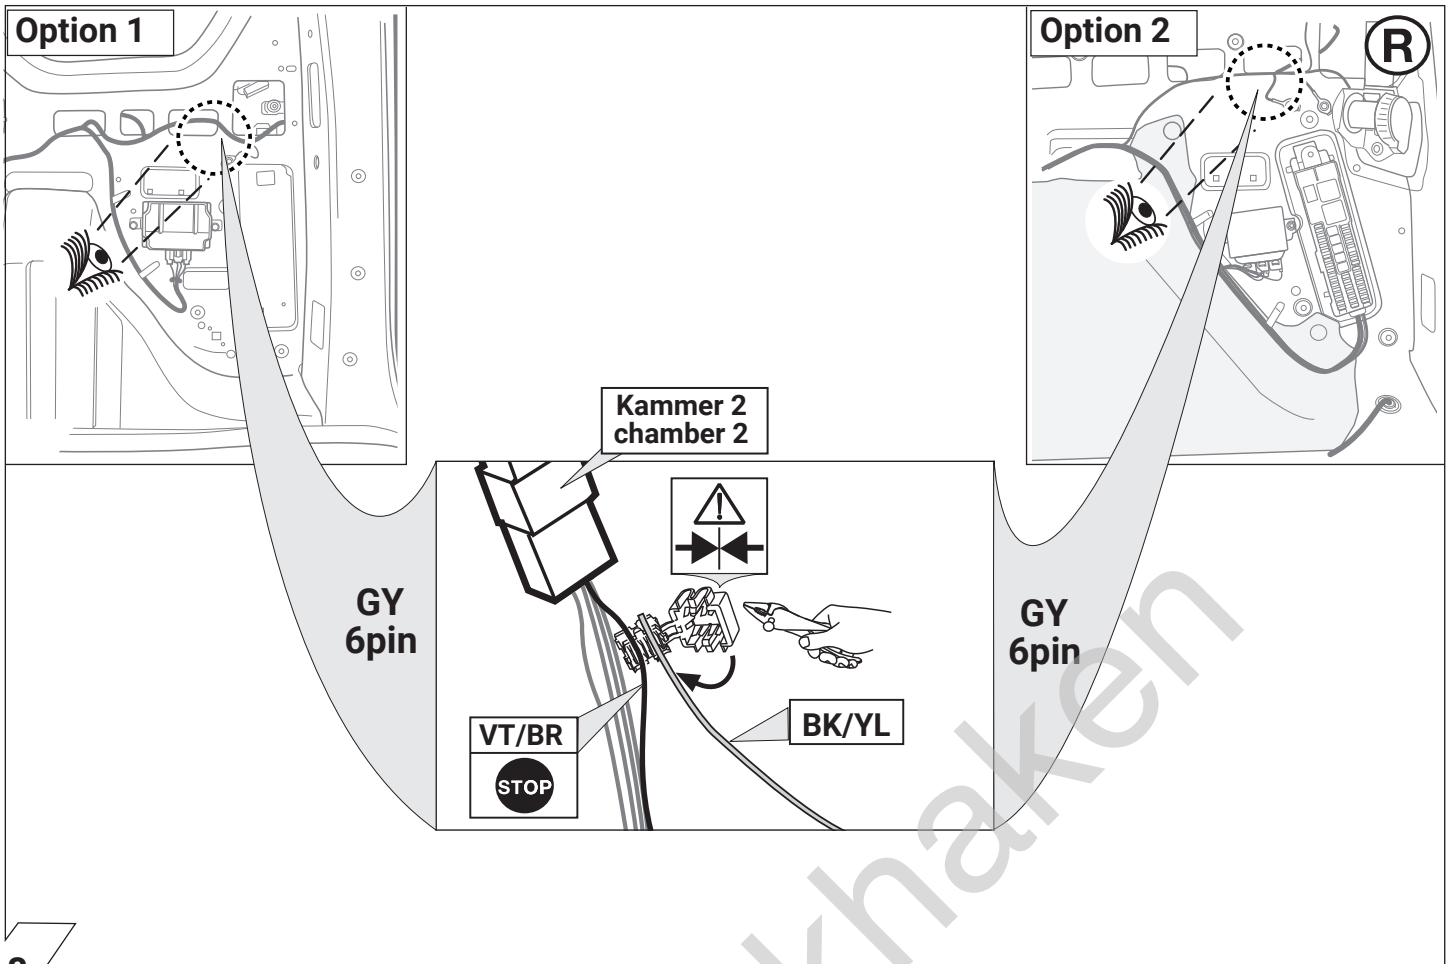

Transit Connect V408 02/14 → 06/18
Transit Grand Connect V408 02/14 → 06/18

Tourneo Connect V408 02/14 → 06/18
Tourneo Grand Connect V408 02/14 → 06/18

D	Einbauanleitung Elektro-Einbausatz für Anhängerkupplung / 13-polig / 12 Volt / ISO 11446
GB	Fitting instructions Electric wiring kit for towbars / 13-pin / 12 Volt / ISO 11446
F	Instructions de montage Faisceau pour attelage / 13 broches / 12 Volt / ISO 11446
I	Istruzione di montaggio Cablaggio elettrico per ganci di traino / 13 poli / 12 Volt / ISO 11446
E	Instrucciones de montaje Kits eléctricos para enganches de remolques / 13 pins / 12 Volt / ISO 11446
NL	Montagehandleiding Elektro-inbouwset voor aanhangerkoppeling / 13-polig / 12 Volt / ISO 11446

90500580

9

10

11

12

16

17

21

22

23

24

25

26

27

28