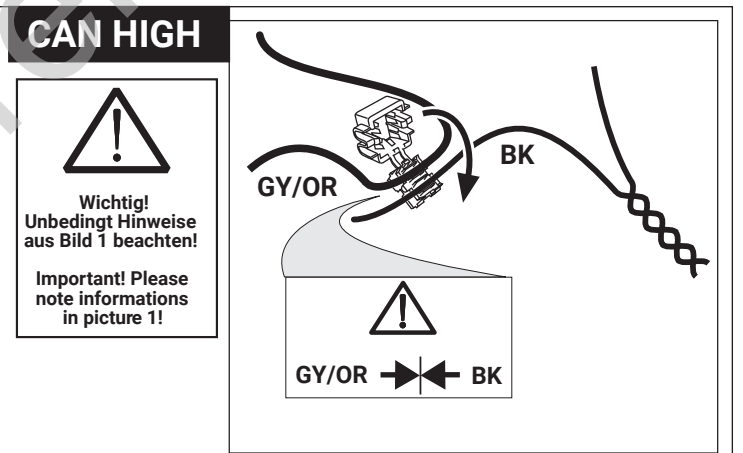

Transit Connect V408 02/14 → 06/18
Transit Grand Connect V408 02/14 → 06/18

Tourneo Connect V408 02/14 → 06/18
Tourneo Grand Connect V408 02/14 → 06/18

D	Einbauanleitung Elektro-Einbausatz für Anhängerkupplung / 13-polig / 12 Volt / ISO 11446
GB	Fitting instructions Electric wiring kit for towbars / 13-pin / 12 Volt / ISO 11446
F	Instructions de montage Faisceau pour attelage / 13 broches / 12 Volt / ISO 11446
I	Istruzione di montaggio Cablaggio elettrico per ganci di traino / 13 poli / 12 Volt / ISO 11446
E	Instrucciones de montaje Kits eléctricos para enganches de remolques / 13 pins / 12 Volt / ISO 11446
NL	Montagehandleiding Elektro-inbouwset voor aanhangerkoppeling / 13-polig / 12 Volt / ISO 11446

22

23

24

25

26

27

28