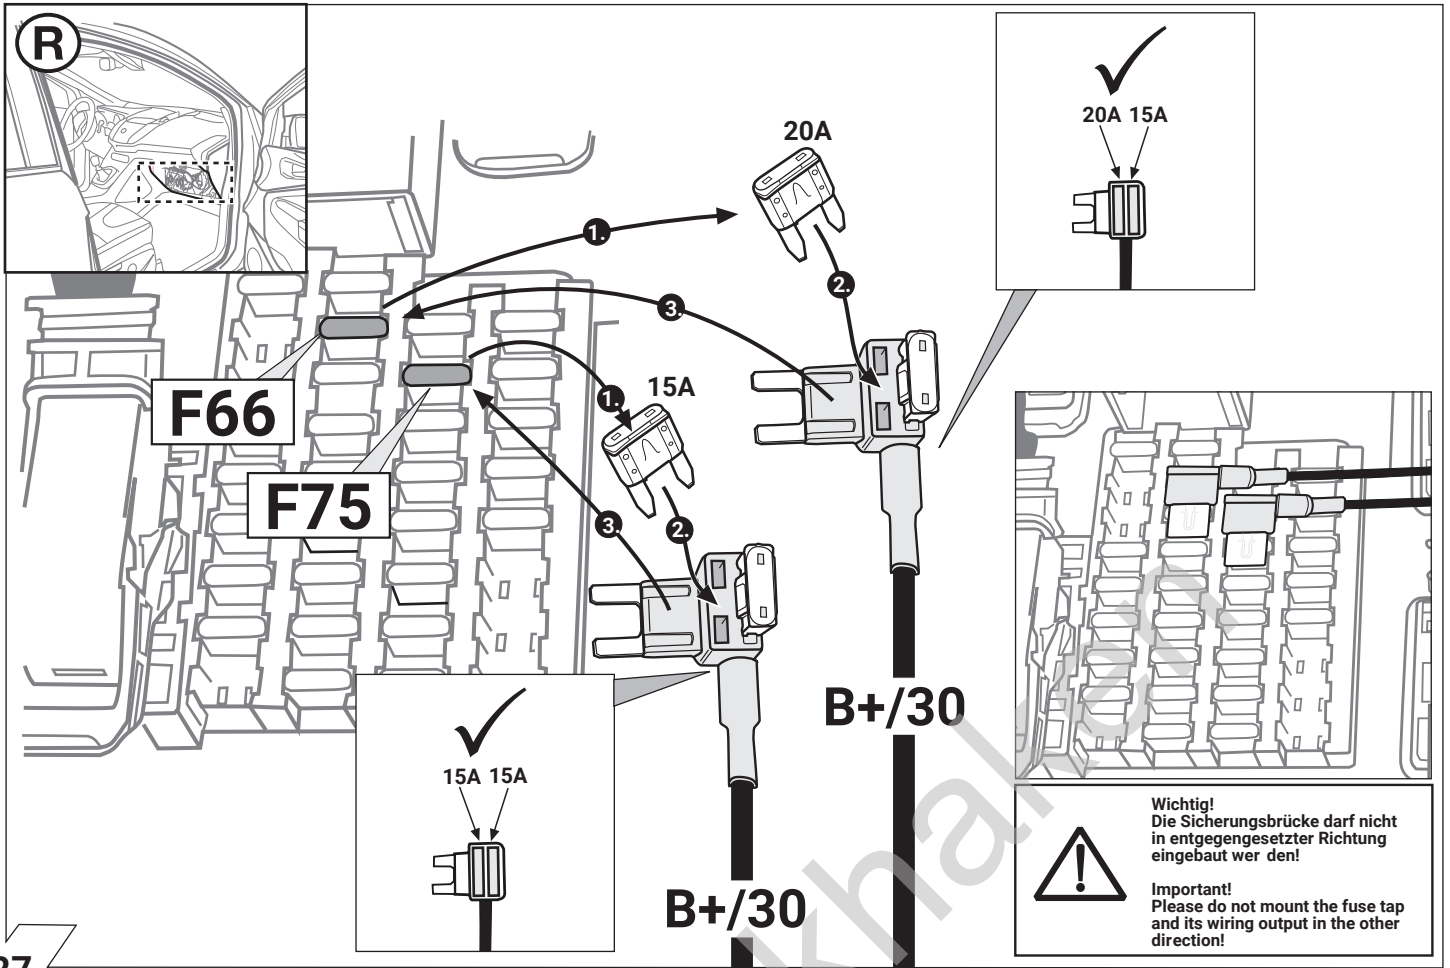

Transit Connect V408 02/14 → 06/18
Transit Grand Connect V408 02/14 → 06/18

Tourneo Connect V408 02/14 → 06/18
Tourneo Grand Connect V408 02/14 → 06/18

D	Einbauanleitung Elektro-Einbausatz für Anhängerkupplung / 13-polig / 12 Volt / ISO 11446
GB	Fitting instructions Electric wiring kit for towbars / 13-pin / 12 Volt / ISO 11446
F	Instructions de montage Faisceau pour attelage / 13 broches / 12 Volt / ISO 11446
I	Istruzione di montaggio Cablaggio elettrico per ganci di traino / 13 poli / 12 Volt / ISO 11446
E	Instrucciones de montaje Kits eléctricos para enganches de remolques / 13 pins / 12 Volt / ISO 11446
NL	Montagehandleiding Elektro-inbouwset voor aanhangerkoppeling / 13-polig / 12 Volt / ISO 11446

22

23

24

25

26

27

28