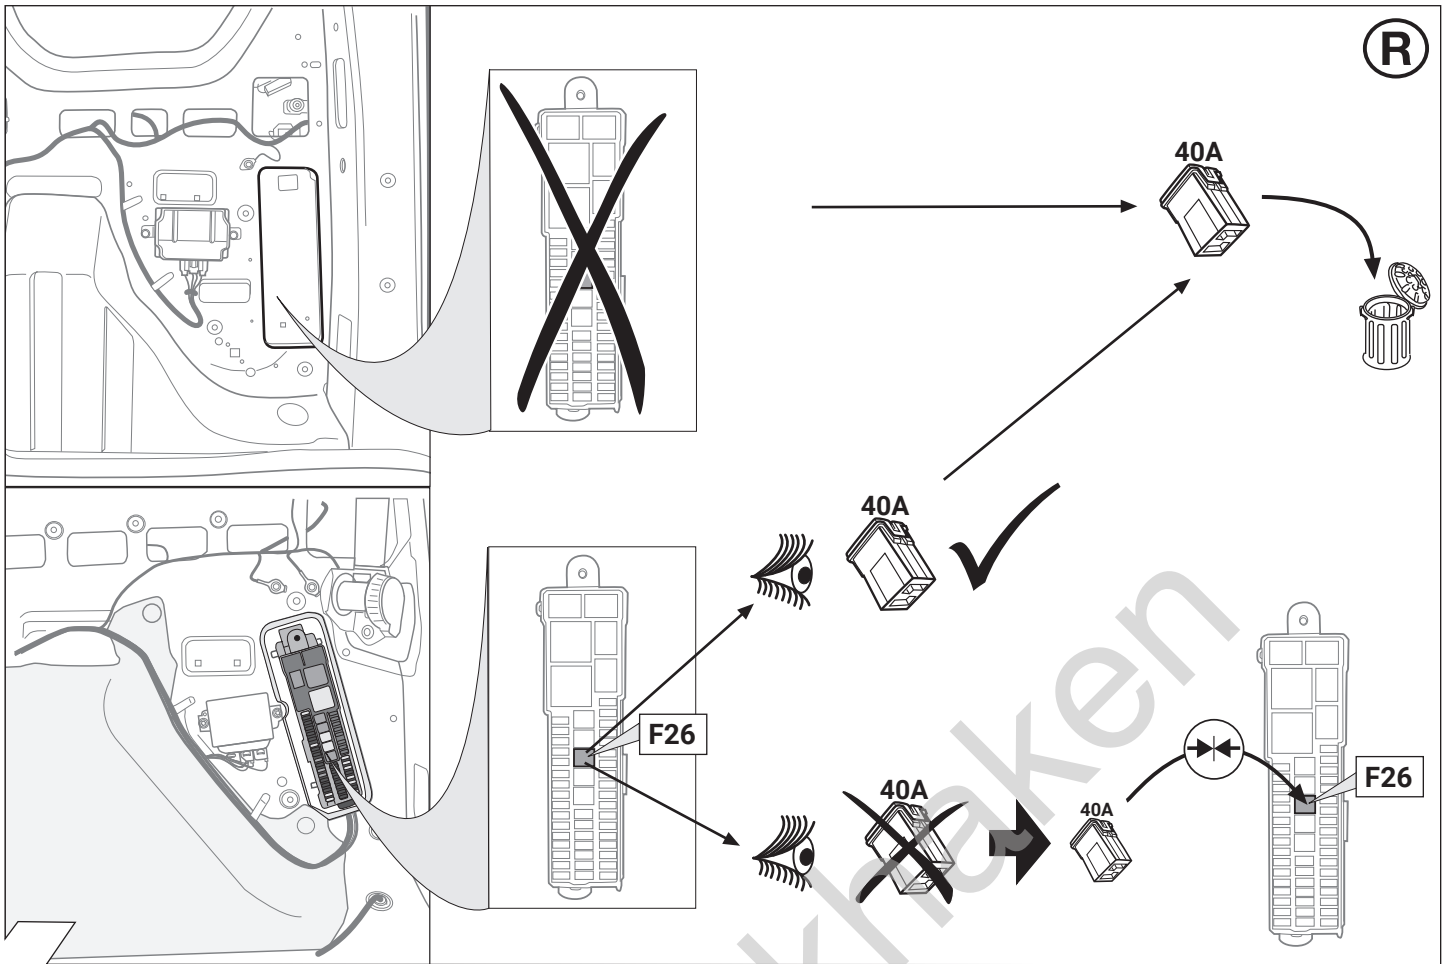

Transit Connect V408 02/14 → 06/18
Transit Grand Connect V408 02/14 → 06/18

Tourneo Connect V408 02/14 → 06/18
Tourneo Grand Connect V408 02/14 → 06/18

D	Einbauanleitung Elektro-Einbausatz für Anhängerkupplung / 13-polig / 12 Volt / ISO 11446
GB	Fitting instructions Electric wiring kit for towbars / 13-pin / 12 Volt / ISO 11446
F	Instructions de montage Faisceau pour attelage / 13 broches / 12 Volt / ISO 11446
I	Istruzione di montaggio Cablaggio elettrico per ganci di traino / 13 poli / 12 Volt / ISO 11446
E	Instrucciones de montaje Kits eléctricos para enganches de remolques / 13 pins / 12 Volt / ISO 11446
NL	Montagehandleiding Elektro-inbouwset voor aanhangerkoppeling / 13-polig / 12 Volt / ISO 11446

90500580

9

10

11

12

16

17

21