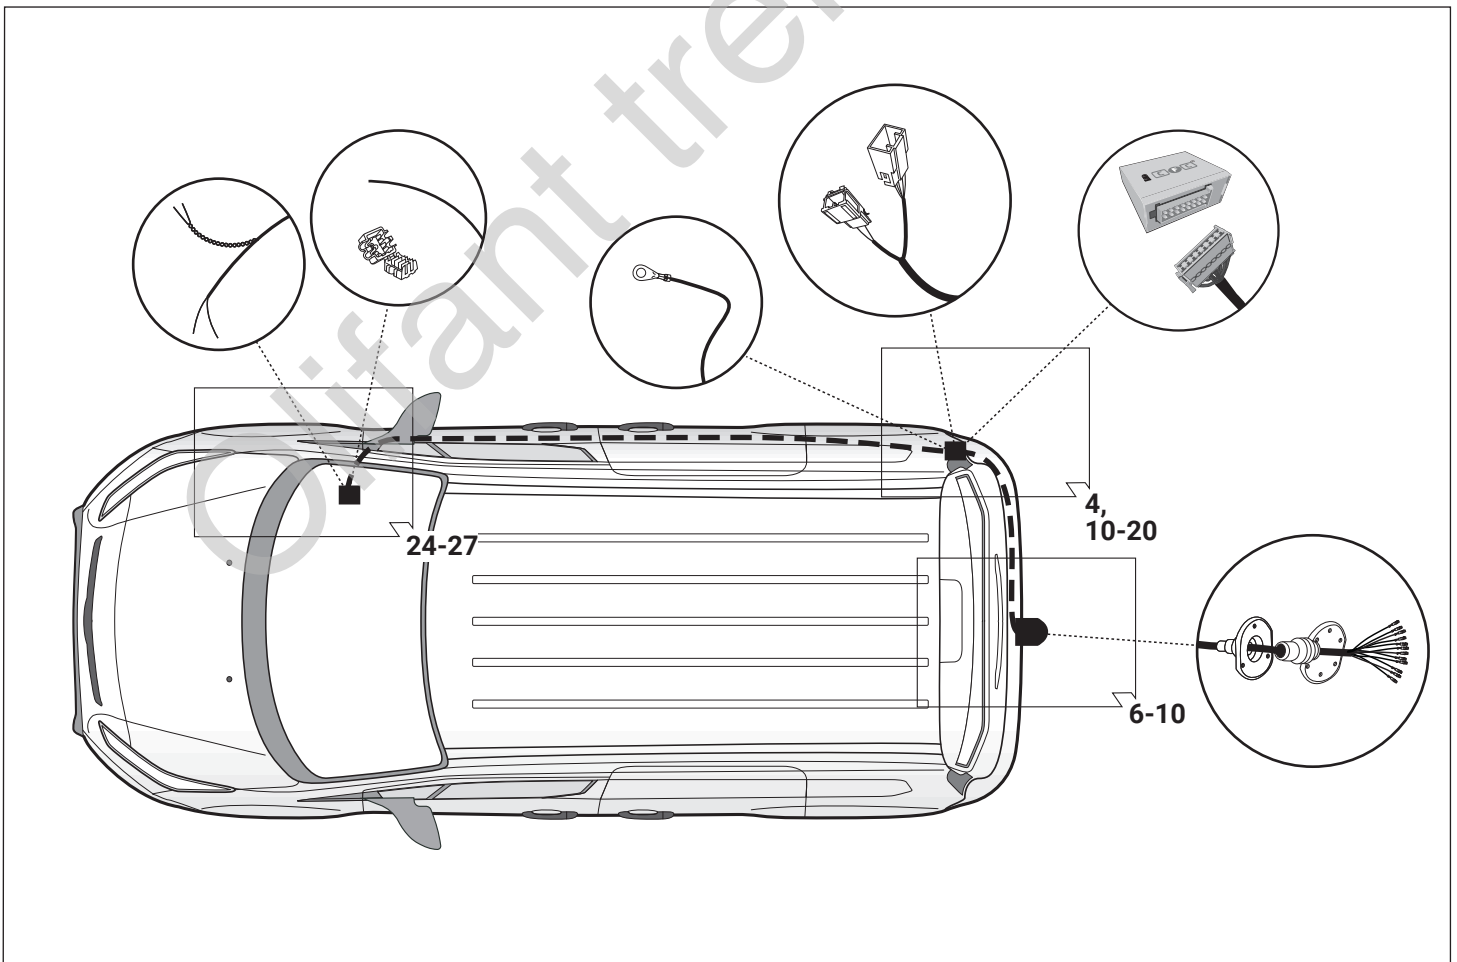

Transit Connect V408 02/14 → 06/18
Transit Grand Connect V408 02/14 → 06/18

Tourneo Connect V408 02/14 → 06/18
Tourneo Grand Connect V408 02/14 → 06/18

D	Einbauanleitung Elektro-Einbausatz für Anhängerkupplung / 13-polig / 12 Volt / ISO 11446
GB	Fitting instructions Electric wiring kit for towbars / 13-pin / 12 Volt / ISO 11446
F	Instructions de montage Faisceau pour attelage / 13 broches / 12 Volt / ISO 11446
I	Istruzione di montaggio Cablaggio elettrico per ganci di traino / 13 poli / 12 Volt / ISO 11446
E	Instrucciones de montaje Kits eléctricos para enganches de remolques / 13 pins / 12 Volt / ISO 11446
NL	Montagehandleiding Elektro-inbouwset voor aanhangerkoppeling / 13-polig / 12 Volt / ISO 11446

Aktuellste Version:
Latest version:

Transit

Tourneo

4

5

6

7

ISO 11446	Belegung der Steckdose / Maximale Ausgangsleistung Socket configuration / Maximum power output Correspondance des contacts de la prise / Puissance de sortie maximale Abbinamento della presa / Uscita di alimentazione massima Indeling van de stekkerdoos / maximaal uitgangsvermogen			
	1/L	BK/WT	21W	
	2	WT	42W	
	3/31	BR	21W	
	4/R	BK/GN	21W	
	5/58-R	GY/RD	52W	
	6/54	BK/RD	63W	
	7/58-L	GY/BK	52W	
	8	BL/RD	42W	
	9	RD	240W	
	10	YL	180W	
	11	YL/BR	21W	
	12	WT	21W	
	13	RD/BR	21W	