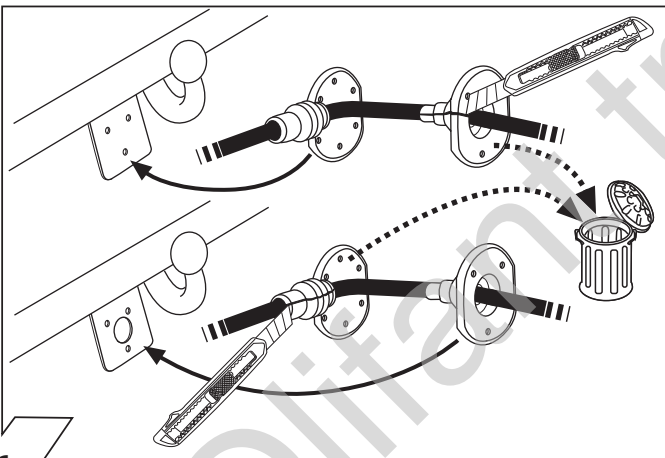

Transit Connect V408 02/14 → 06/18
Transit Grand Connect V408 02/14 → 06/18

Tourneo Connect V408 02/14 → 06/18
Tourneo Grand Connect V408 02/14 → 06/18

D	Einbauanleitung Elektro-Einbausatz für Anhängerkupplung / 13-polig / 12 Volt / ISO 11446
GB	Fitting instructions Electric wiring kit for towbars / 13-pin / 12 Volt / ISO 11446
F	Instructions de montage Faisceau pour attelage / 13 broches / 12 Volt / ISO 11446
I	Istruzione di montaggio Cablaggio elettrico per ganci di traino / 13 poli / 12 Volt / ISO 11446
E	Instrucciones de montaje Kits eléctricos para enganches de remolques / 13 pins / 12 Volt / ISO 11446
NL	Montagehandleiding Elektro-inbouwset voor aanhangerkoppeling / 13-polig / 12 Volt / ISO 11446

Aktuellste Version:
Latest version:

Transit

Tourneo

4

5

6

7

ISO 11446	Belegung der Steckdose / Maximale Ausgangsleistung Socket configuration / Maximum power output Correspondance des contacts de la prise / Puissance de sortie maximale Abbinamento della presa / Uscita di alimentazione massima Indeling van de stekkerdoos / maximaal uitgangsvermogen			
	1/L	BK/WT	21W	
	2	WT	42W	
	3/31	BR	21W	
	4/R	BK/GN	21W	
	5/58-R	GY/RD	52W	
	6/54	BK/RD	63W	
	7/58-L	GY/BK	52W	
	8	BL/RD	42W	
	9	RD	240W	
	10	YL	180W	
	11	YL/BR	21W	
	12	WT	21W	
	13	RD/BR	21W	