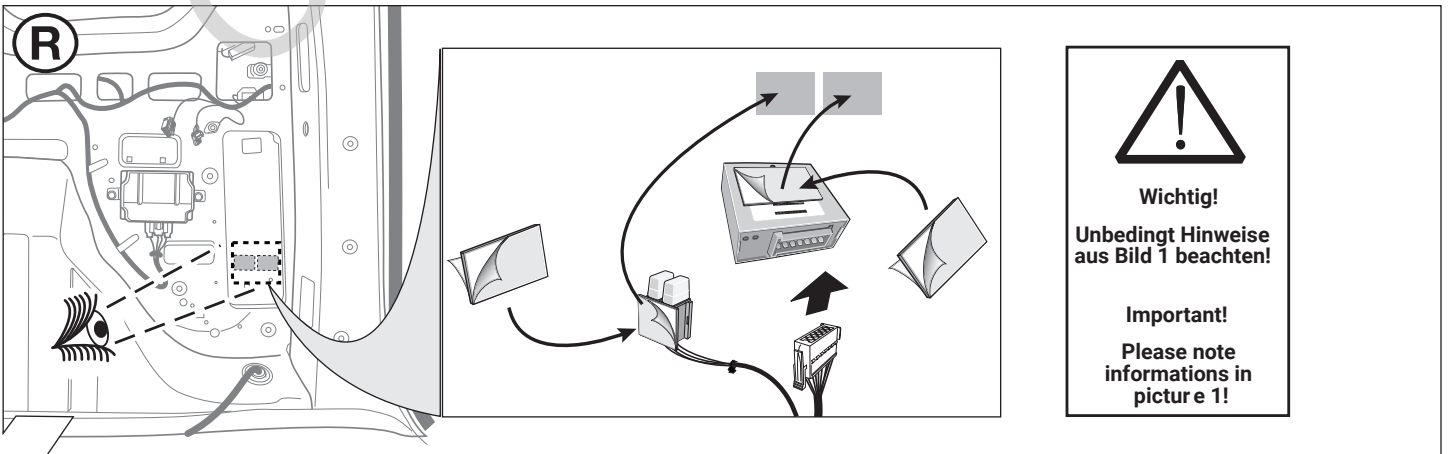

GB	D	E	F	I	P	NL	DK	N	S	FIN	CZ	H	PL
BK	Black	Schwarz	Negro	Noir	Nero	Preto	Zwart	Sort	Svart	Svart	Musta	Černá	Fekete	Czarny
RD	Red	Rot	Rojo	Rouge	Rosso	Vermelho	Rood	Röd	Röd	Röd	Punainen	Červená	Piros	Czerwony
GN	Green	Grün	Verde	Vert	Verde	Verde	Groen	Grön	Grön	Grön	Vihreä	Zelená	Zöld	Zielony
OR	Orange	Orange	Naranja	Orange	Arancione	Laranja	Oranje	Orange	Orange	Orange	Oranssi	Oranzová	Narancs	Pomarańczowy
VT	Violet	Violett	Violeta	Violet	Viola	Violeta	Violet	Violet	Fiolett	Violett	Violetti	Fialová	Ibolya	Fioletowy
PK	Pink	Pink	Pink	Rose	Rosa	Cor-de-Rosa	Paars	Pink	Pink	Rosa	Pinkki	Růžová	Rózsaszín	Różowy
BL	Blue	Blau	Azul	Bleu	Blu	Azul	Blauw	Blí	Blítt	Blí	Sininen	Modrá	Kék	Niebieski
YL	Yellow	Gelb	Amarillo	Jaune	Giallo	Amarelo	Geel	Gul	Gult	Gul	Keltainen	Zlutá	Sárga	Żółty
WT	White	Weiss	Blanco	Blanc	Bianco	Branco	Wit	Hvid	Hvitt	Vít	Valkoinen	Bílá	Fehér	Biały
BR	Brown	Braun	Marrón	Brun	Marrone	Marrom	Bruin	Brun	Brunt	Brun	Ruskea	Hnědá	Barna	Brazowy
GY	Grey	Grau	Gris	Gris	Grigio	Cinzeno	Grijs	Grí	Grítt	Grí	Harmaa	Sedá	Szürke	Szary

90500580

9

10

11

12