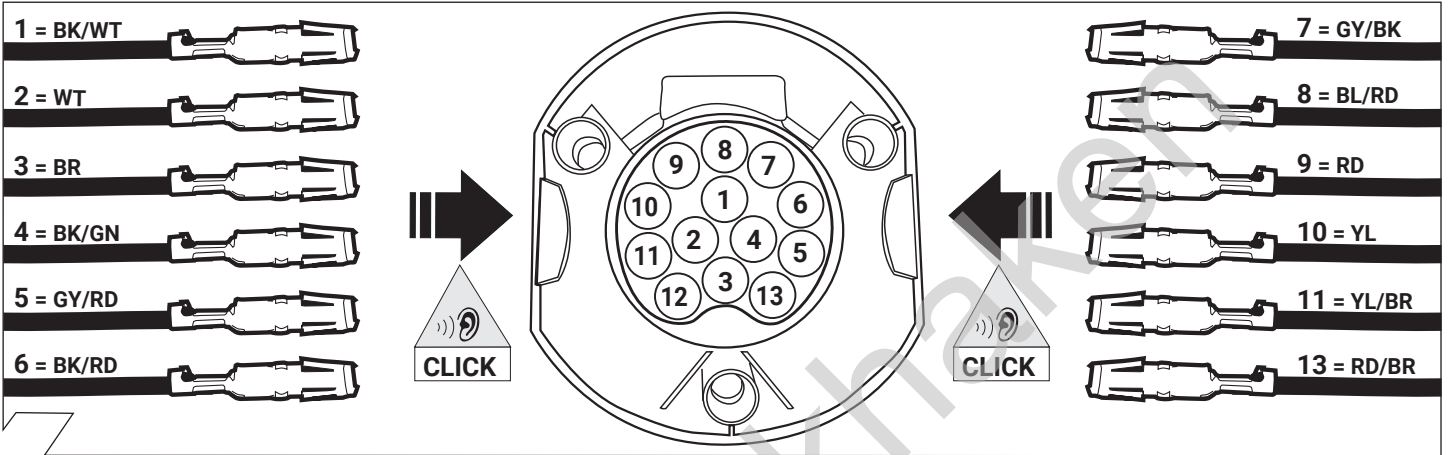

GB	D	E	F	I	P	NL	DK	N	S	FIN	CZ	H	PL
BK	Black	Schwarz	Negro	Noir	Nero	Preto	Zwart	Sort	Svart	Svart	Musta	Černá	Fekete	Czarny
RD	Red	Rot	Rojo	Rouge	Rosso	Vermelho	Rood	Röd	Röd	Röd	Punainen	Červená	Piros	Czerwony
GN	Green	Grün	Verde	Vert	Verde	Verde	Groen	Grön	Grön	Grön	Vihreä	Zelená	Zöld	Zielony
OR	Orange	Orange	Naranja	Orange	Arancione	Laranja	Oranje	Orange	Orange	Orange	Oranssi	Oranzová	Narancs	Pomarańczowy
VT	Violet	Violett	Violeta	Violet	Viola	Violeta	Violet	Violet	Fiolett	Violett	Violetti	Fialová	Ibolya	Fioletowy
PK	Pink	Pink	Pink	Rose	Rosa	Cor-de-Rosa	Paars	Pink	Pink	Rosa	Pinkki	Růžová	Rózsaszín	Różowy
BL	Blue	Blau	Azul	Bleu	Blu	Azul	Blauw	Blí	Blítt	Blí	Sininen	Modrá	Kék	Niebieski
YL	Yellow	Gelb	Amarillo	Jaune	Giallo	Amarelo	Geel	Gul	Gult	Gul	Keltainen	Zlutá	Sárga	Żółty
WT	White	Weiss	Blanco	Blanc	Bianco	Branco	Wit	Hvid	Hvitt	Vít	Valkoinen	Bílá	Fehér	Biały
BR	Brown	Braun	Marrón	Brun	Marrone	Marrom	Bruin	Brun	Brunt	Brun	Ruskea	Hnědá	Barna	Brazowy
GY	Grey	Grau	Gris	Gris	Grigio	Cinzeno	Grijs	Grí	Grítt	Grí	Harmaa	Sedá	Szürke	Szary

90500580

9

10