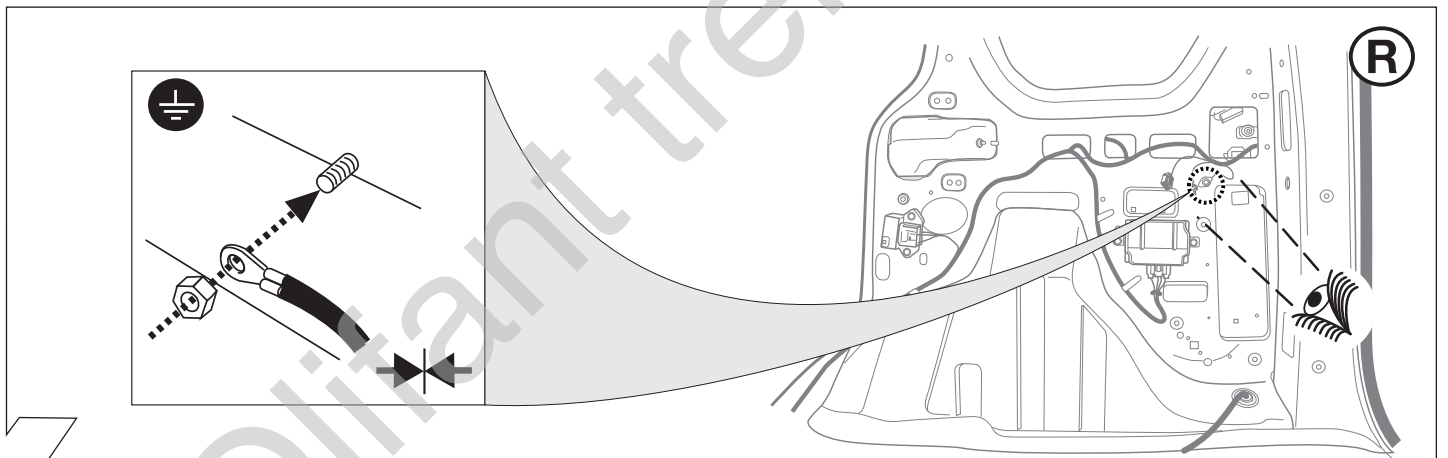

GB	D	E	F	I	P	NL	DK	N	S	FIN	CZ	H	PL
BK	Black	Schwarz	Negro	Noir	Nero	Preto	Zwart	Sort	Svart	Svart	Musta	Černá	Fekete	Czarny
RD	Red	Rot	Rojo	Rouge	Rosso	Vermelho	Rood	Röd	Röd	Röd	Punainen	Červená	Piros	Czerwony
GN	Green	Grün	Verde	Vert	Verde	Verde	Groen	Grön	Grön	Grön	Vihreä	Zelená	Zöld	Zielony
OR	Orange	Orange	Naranja	Orange	Arancione	Laranja	Oranje	Orange	Orange	Orange	Oranssi	Oranzová	Narancs	Pomarańczowy
VT	Violet	Violett	Violeta	Violet	Viola	Violeta	Violet	Violet	Fiolett	Violett	Violetti	Fialová	Ibolya	Fioletowy
PK	Pink	Pink	Pink	Rose	Rosa	Cor-de-Rosa	Paars	Pink	Pink	Rosa	Pinkki	Růžová	Rózsaszín	Różowy
BL	Blue	Blau	Azul	Bleu	Blu	Azul	Blauw	Blí	Blítt	Blí	Sininen	Modrá	Kék	Niebieski
YL	Yellow	Gelb	Amarillo	Jaune	Giallo	Amarelo	Geel	Gul	Gult	Gul	Keltainen	Zlutá	Sárga	Żółty
WT	White	Weiss	Blanco	Blanc	Bianco	Branco	Wit	Hvid	Hvitt	Vít	Valkoinen	Bílá	Fehér	Biały
BR	Brown	Braun	Marrón	Brun	Marrone	Marrom	Bruin	Brun	Brunt	Brun	Ruskea	Hnědá	Barna	Brazowy
GY	Grey	Grau	Gris	Gris	Grigio	Cinzeno	Grijs	Grí	Grítt	Grí	Harmaa	Sedá	Szürke	Szary

90500580

9

10

11

12