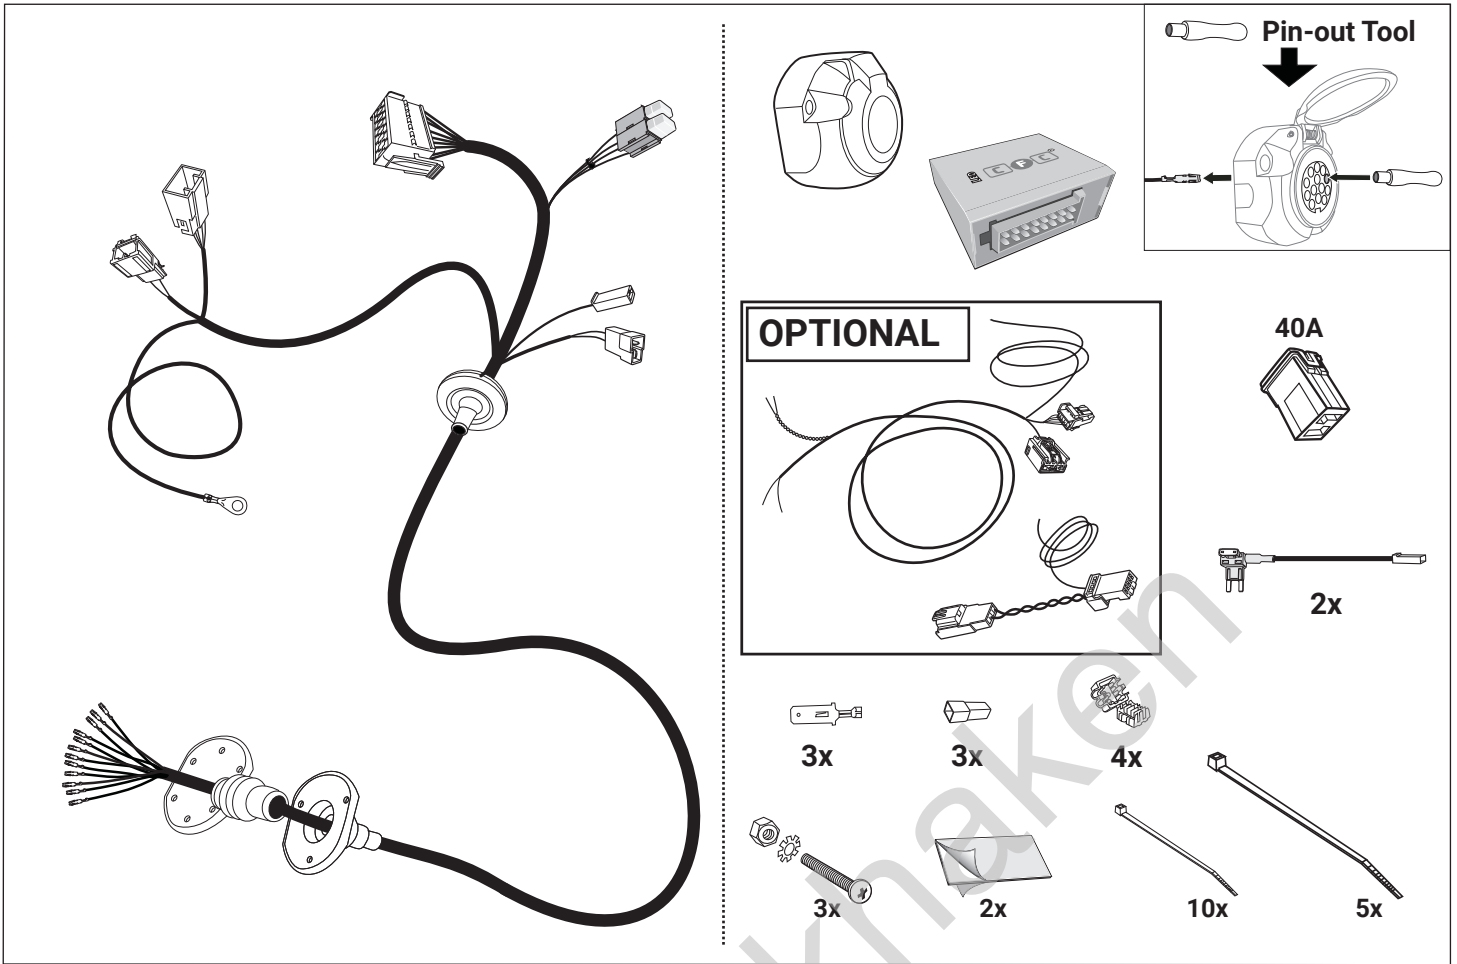

Transit Connect V408 02/14 → 06/18
Transit Grand Connect V408 02/14 → 06/18

Tourneo Connect V408 02/14 → 06/18
Tourneo Grand Connect V408 02/14 → 06/18

D	Einbauanleitung Elektro-Einbausatz für Anhängerkupplung / 13-polig / 12 Volt / ISO 11446
GB	Fitting instructions Electric wiring kit for towbars / 13-pin / 12 Volt / ISO 11446
F	Instructions de montage Faisceau pour attelage / 13 broches / 12 Volt / ISO 11446
I	Istruzione di montaggio Cablaggio elettrico per ganci di traino / 13 poli / 12 Volt / ISO 11446
E	Instrucciones de montaje Kits eléctricos para enganches de remolques / 13 pins / 12 Volt / ISO 11446
NL	Montagehandleiding Elektro-inbouwset voor aanhangerkoppeling / 13-polig / 12 Volt / ISO 11446

Aktuellste Version:
Latest version:

Transit

Tourneo

4

5

6

7

ISO 11446	Belegung der Steckdose / Maximale Ausgangsleistung Socket configuration / Maximum power output Correspondance des contacts de la prise / Puissance de sortie maximale Abbinamento della presa / Uscita di alimentazione massima Indeling van de stekkerdoos / maximaal uitgangsvermogen			
	1/L	BK/WT	21W	
	2	WT	42W	
	3/31	BR	21W	
	4/R	BK/GN	21W	
	5/58-R	GY/RD	52W	
	6/54	BK/RD	63W	
	7/58-L	GY/BK	52W	
	8	BL/RD	42W	
	9	RD	240W	
	10	YL	180W	
	11	YL/BR	21W	
	12	WT	21W	
	13	RD/BR	21W	