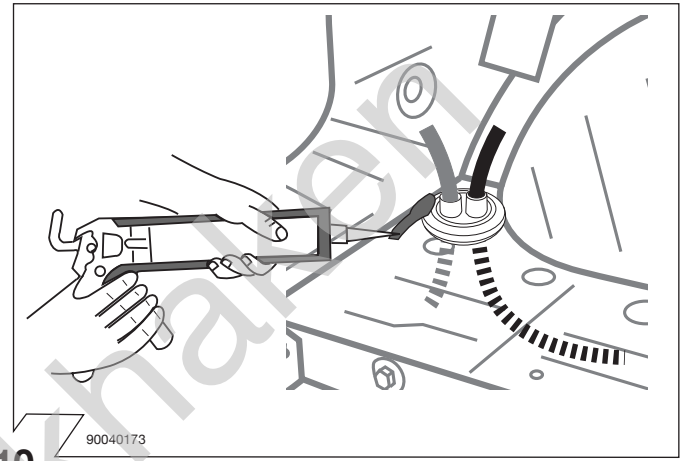

Fitting instructions

F

Faisceau électrique pour crochet d'attelage / 13 broches / 12 Volt / ISO 11446

Instructions de montage

I

Cablaggio elettrico per ganci di traino / 13 poli / 12 Volt / ISO 11446

Istruzione di montaggio

E

Kits eléctricos para enganches de remolques / 13 pins / 12 Volt / ISO 11446

Instrucciones de montaje

11

	GB	D	E	F	I	P	NL	DK	N	S	FIN	CZ	H	PL
BK	Black	Schwarz	Negro	Noir	Nero	Preto	Zwart	Sort	Svart	Svart	Musta	Černá	Fekete	Czarny
RD	Red	Rot	Rojo	Rouge	Rosso	Vermelho	Rood	Rød	Rød	Röd	Punainen	Červená	Piros	Czerwony
GN	Green	Grün	Verde	Vert	Verde	Verde	Groen	Grøn	Grønt	Grön	Vihreä	Zelená	Zöld	Zielony
OR	Orange	Orange	Naranja	Orange	Arancione	Laranja	Oranje	Orange	Orange	Orange	Oranssi	Oranzová	Narancs	Pomarańczowy
VT	Violet	Violett	Violeta	Violet	Viola	Violeta	Violet	Violet	Fiolett	Violett	Violetti	Fialová	Ibolya	Fioletowy
PK	Pink	Pink	Pink	Rose	Rosa	Cor-de-Rosa	Paars	Pink	Pink	Rosa	Pinkki	Růžová	Rózsaszín	Różowy
BL	Blue	Blau	Azul	Bleu	Blu	Azul	Blauw	Blå	Blått	Blå	Sininen	Modrá	Kék	Niebieski
YL	Yellow	Gelb	Amarillo	Jaune	Giallo	Amarelo	Geel	Gul	Gult	Gul	Keltainen	Zlutá	Sárga	Żółty
WT	White	Weiss	Blanco	Blanc	Bianco	Branco	Wit	Hvid	Hvitt	Vit	Valkoinen	Bílá	Fehér	Biały
BR	Brown	Braun	Marrón	Brun	Marrone	Marrom	Bruin	Brun	Brunt	Brun	Ruskea	Hnědá	Barna	Brazowy
GY	Grey	Grau	Gris	Gris	Grigio	Cinzeno	Grijs	Grå	Grått	Grå	Harmaa	Sedá	Szürke	Szary