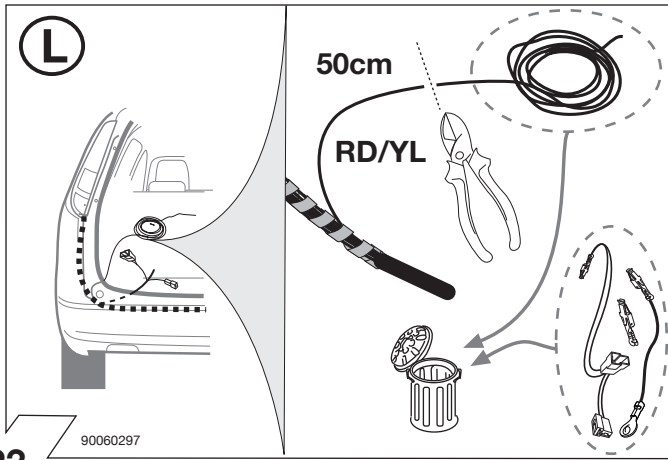

E

Kits eléctricos para enganches de remolques / 13 pins / 12 Volt / ISO 11446

Instrucciones de montaje

11

	GB	D	E	F	I	P	NL	DK	N	S	FIN	CZ	H	PL
BK	Black	Schwarz	Negro	Noir	Nero	Preto	Zwart	Sort	Svart	Svart	Musta	Černá	Fekete	Czarny
RD	Red	Rot	Rojo	Rouge	Rosso	Vermelho	Rood	Rød	Rød	Röd	Punainen	Červená	Piros	Czerwony
GN	Green	Grün	Verde	Vert	Verde	Verde	Groen	Grøn	Grønt	Grön	Vihreä	Zelená	Zöld	Zielony
OR	Orange	Orange	Naranja	Orange	Arancione	Laranja	Oranje	Orange	Orange	Orange	Oranssi	Oranzová	Narancs	Pomarańczowy
VT	Violet	Violett	Violeta	Violet	Viola	Violeta	Violet	Violet	Fiolett	Violett	Violetti	Fialová	Ibolya	Fioletowy
PK	Pink	Pink	Pink	Rose	Rosa	Cor-de-Rosa	Paars	Pink	Pink	Rosa	Pinkki	Růžová	Rózsaszín	Różowy
BL	Blue	Blau	Azul	Bleu	Blu	Azul	Blauw	Blå	Blått	Blå	Sininen	Modrá	Kék	Niebieski
YL	Yellow	Gelb	Amarillo	Jaune	Giallo	Amarelo	Geel	Gul	Gult	Gul	Keltainen	Zlutá	Sárga	Żółty
WT	White	Weiss	Blanco	Blanc	Bianco	Branco	Wit	Hvid	Hvitt	Vit	Valkoinen	Bílá	Fehér	Biały
BR	Brown	Braun	Marrón	Brun	Marrone	Marrom	Bruin	Brun	Brunt	Brun	Ruskea	Hnědá	Barna	Brazowy
GY	Grey	Grau	Gris	Gris	Grigio	Cinzeno	Grijs	Grå	Grått	Grå	Harmaa	Sedá	Szürke	Szary

18

90060144

19

90060145

20

21

22

23