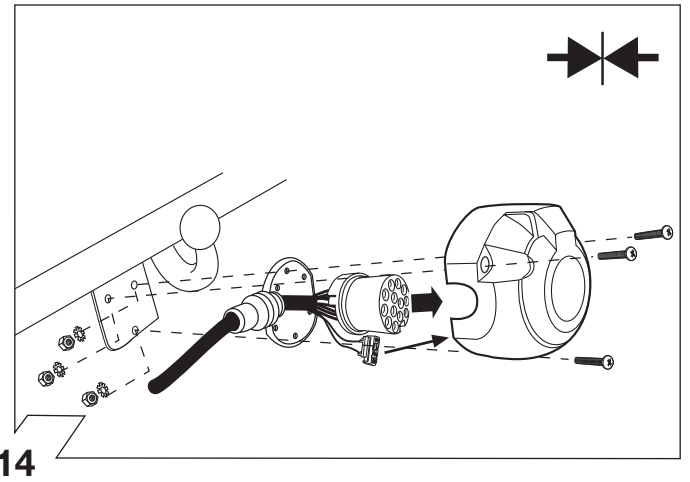

ISO 11446	Belegung der Steckdose / Maximale Ausgangsleistung Socket configuration / Maximum power output Correspondance des contacts de la prise / Puissance de sortie maximale Abbinamento della presa / Uscita di alimentazione massima		
	1/L	BK/WT	21W
	2	WT	42W
	3/31	BR	
	4/R	BK/GN	21W
	5/58-R	GY/RD	52W
	6/54	BK/RD	63W
	7/58-L	GY/BK	52W
	8	BL/RD	42W
	9	RD	240W
	10	YL	180W
	11	YL/BR	
	12		
	13	RD/BR	

13

90020157

14