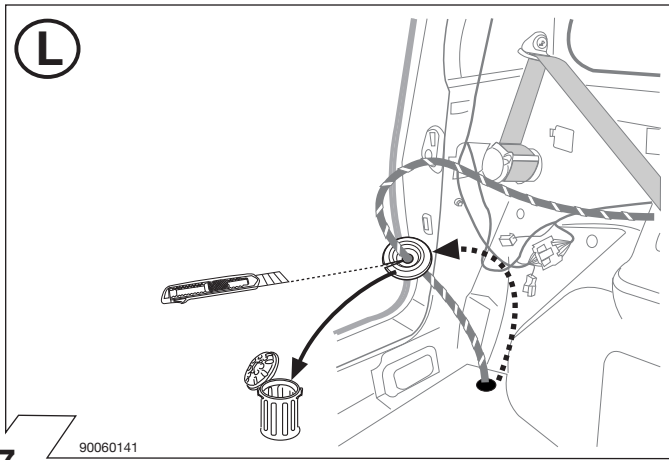

Fitting instructions

F

Faisceau électrique pour crochet d'attelage / 13 broches / 12 Volt / ISO 11446

Instructions de montage

I

Cablaggio elettrico per ganci di traino / 13 poli / 12 Volt / ISO 11446

Istruzione di montaggio

E

Kits eléctricos para enganches de remolques / 13 pins / 12 Volt / ISO 11446

Instrucciones de montaje

11

	GB	D	E	F	I	P	NL	DK	N	S	FIN	CZ	H	PL
BK	Black	Schwarz	Negro	Noir	Nero	Preto	Zwart	Sort	Svart	Svart	Musta	Černá	Fekete	Czarny
RD	Red	Rot	Rojo	Rouge	Rosso	Vermelho	Rood	Rød	Rød	Röd	Punainen	Červená	Piros	Czerwony
GN	Green	Grün	Verde	Vert	Verde	Verde	Groen	Grøn	Grønt	Grön	Vihreä	Zelená	Zöld	Zielony
OR	Orange	Orange	Naranja	Orange	Arancione	Laranja	Oranje	Orange	Orange	Orange	Oranssi	Oranzová	Narancs	Pomarańczowy
VT	Violet	Violett	Violeta	Violet	Viola	Violeta	Violet	Violet	Fiolett	Violett	Violetti	Fialová	Ibolya	Fioletowy
PK	Pink	Pink	Pink	Rose	Rosa	Cor-de-Rosa	Paars	Pink	Pink	Rosa	Pinkki	Růžová	Rózsaszín	Różowy
BL	Blue	Blau	Azul	Bleu	Blu	Azul	Blauw	Blå	Blått	Blå	Sininen	Modrá	Kék	Niebieski
YL	Yellow	Gelb	Amarillo	Jaune	Giallo	Amarelo	Geel	Gul	Gult	Gul	Keltainen	Zlutá	Sárga	Żółty
WT	White	Weiss	Blanco	Blanc	Bianco	Branco	Wit	Hvid	Hvitt	Vit	Valkoinen	Bílá	Fehér	Biały
BR	Brown	Braun	Marrón	Brun	Marrone	Marrom	Bruin	Brun	Brunt	Brun	Ruskea	Hnědá	Barna	Brazowy
GY	Grey	Grau	Gris	Gris	Grigio	Cinzeno	Grijs	Grå	Grått	Grå	Harmaa	Sedá	Szürke	Szary