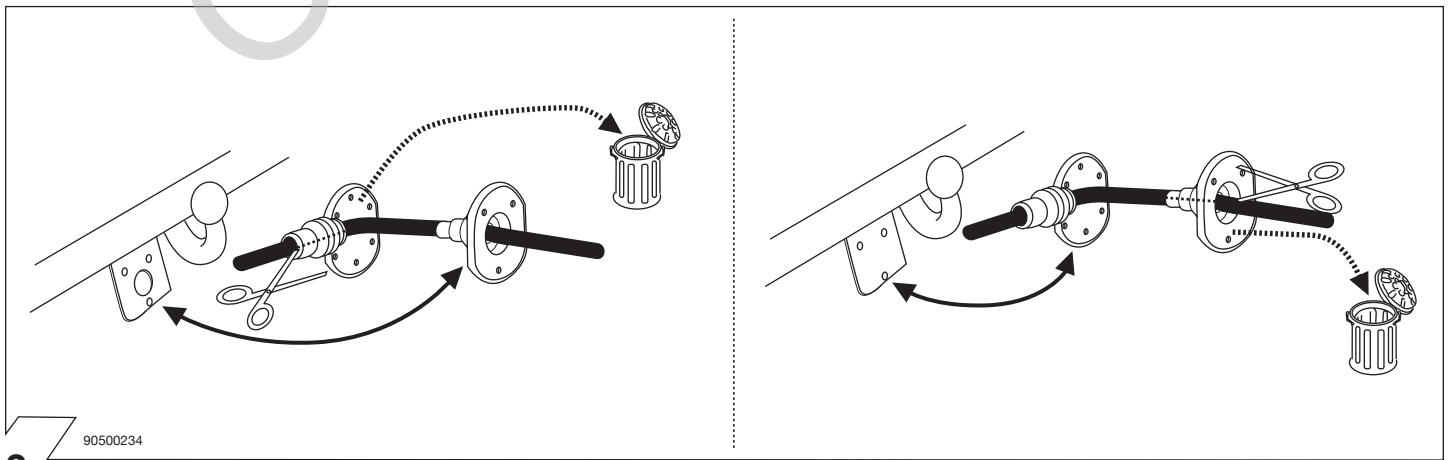

11

	GB	D	E	F	I	P	NL	DK	N	S	FIN	CZ	H	PL
BK	Black	Schwarz	Negro	Noir	Nero	Preto	Zwart	Sort	Svart	Svart	Musta	Černá	Fekete	Czarny
RD	Red	Rot	Rojo	Rouge	Rosso	Vermelho	Rood	Rød	Rød	Röd	Punainen	Červená	Piros	Czerwony
GN	Green	Grün	Verde	Vert	Verde	Verde	Groen	Grøn	Grønt	Grön	Vihreä	Zelená	Zöld	Zielony
OR	Orange	Orange	Naranja	Orange	Arancione	Laranja	Oranje	Orange	Orange	Orange	Oranssi	Oranzová	Narancs	Pomarańczowy
VT	Violet	Violett	Violeta	Violet	Viola	Violeta	Violet	Violet	Fiolett	Violett	Violetti	Fialová	Ibolya	Fioletowy
PK	Pink	Pink	Pink	Rose	Rosa	Cor-de-Rosa	Paars	Pink	Pink	Rosa	Pinkki	Růžová	Rózsaszín	Różowy
BL	Blue	Blau	Azul	Bleu	Blu	Azul	Blauw	Blå	Blått	Blå	Sininen	Modrá	Kék	Niebieski
YL	Yellow	Gelb	Amarillo	Jaune	Giallo	Amarelo	Geel	Gul	Gult	Gul	Keltainen	Zlutá	Sárga	Żółty
WT	White	Weiss	Blanco	Blanc	Bianco	Branco	Wit	Hvid	Hvitt	Vit	Valkoinen	Bílá	Fehér	Biały
BR	Brown	Braun	Marrón	Brun	Marrone	Marrom	Bruin	Brun	Brunt	Brun	Ruskea	Hnědá	Barna	Brazowy
GY	Grey	Grau	Gris	Gris	Grigio	Cinzeno	Grijs	Grå	Grått	Grå	Harmaa	Sedá	Szürke	Szary

90500580