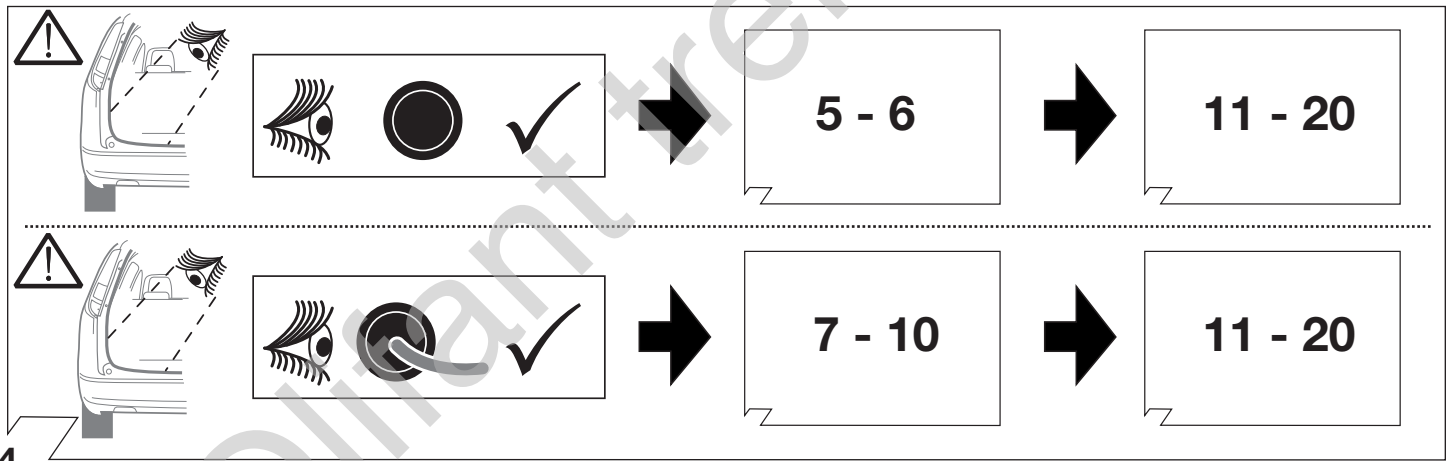

Fitting instructions

F

Faisceau électrique pour crochet d'attelage / 13 broches / 12 Volt / ISO 11446

Instructions de montage

I

Cablaggio elettrico per ganci di traino / 13 poli / 12 Volt / ISO 11446

Istruzione di montaggio

E

Kits eléctricos para enganches de remolques / 13 pins / 12 Volt / ISO 11446

Instrucciones de montaje

11

	GB	D	E	F	I	P	NL	DK	N	S	FIN	CZ	H	PL
BK	Black	Schwarz	Negro	Noir	Nero	Preto	Zwart	Sort	Svart	Svart	Musta	Černá	Fekete	Czarny
RD	Red	Rot	Rojo	Rouge	Rosso	Vermelho	Rood	Rød	Rød	Röd	Punainen	Červená	Piros	Czerwony
GN	Green	Grün	Verde	Vert	Verde	Verde	Groen	Grøn	Grønt	Grön	Vihreä	Zelená	Zöld	Zielony
OR	Orange	Orange	Naranja	Orange	Arancione	Laranja	Oranje	Orange	Orange	Orange	Oranssi	Oranzová	Narancs	Pomarańczowy
VT	Violet	Violett	Violeta	Violet	Viola	Violeta	Violet	Violet	Fiolett	Violett	Violetti	Fialová	Ibolya	Fioletowy
PK	Pink	Pink	Pink	Rose	Rosa	Cor-de-Rosa	Paars	Pink	Pink	Rosa	Pinkki	Růžová	Rózsaszín	Różowy
BL	Blue	Blau	Azul	Bleu	Blu	Azul	Blauw	Blå	Blått	Blå	Sininen	Modrá	Kék	Niebieski
YL	Yellow	Gelb	Amarillo	Jaune	Giallo	Amarelo	Geel	Gul	Gult	Gul	Keltainen	Zlutá	Sárga	Żółty
WT	White	Weiss	Blanco	Blanc	Bianco	Branco	Wit	Hvid	Hvitt	Vit	Valkoinen	Bílá	Fehér	Biały
BR	Brown	Braun	Marrón	Brun	Marrone	Marrom	Bruin	Brun	Brunt	Brun	Ruskea	Hnědá	Barna	Brazowy
GY	Grey	Grau	Gris	Gris	Grigio	Cinzeno	Grijs	Grå	Grått	Grå	Harmaa	Sedá	Szürke	Szary