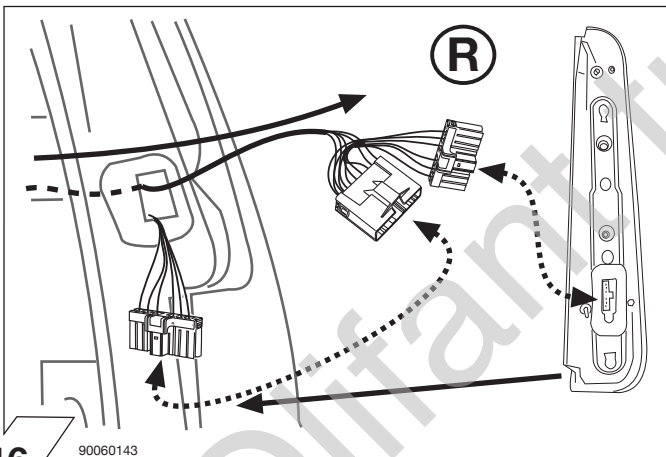

16

90060143