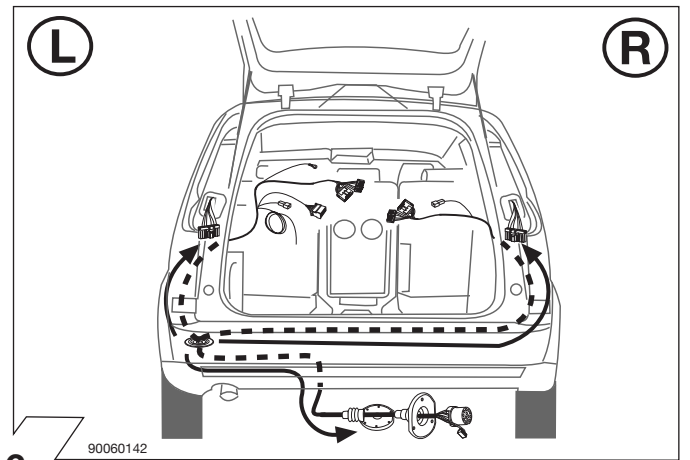

Fitting instructions

F

Faisceau électrique pour crochet d'attelage / 13 broches / 12 Volt / ISO 11446

Instructions de montage

I

Cablaggio elettrico per ganci di traino / 13 poli / 12 Volt / ISO 11446

Istruzione di montaggio

E

Kits eléctricos para enganches de remolques / 13 pins / 12 Volt / ISO 11446

Instrucciones de montaje

11

	GB	D	E	F	I	P	NL	DK	N	S	FIN	CZ	H	PL
BK	Black	Schwarz	Negro	Noir	Nero	Preto	Zwart	Sort	Svart	Svart	Musta	Černá	Fekete	Czarny
RD	Red	Rot	Rojo	Rouge	Rosso	Vermelho	Rood	Rød	Rød	Röd	Punainen	Červená	Piros	Czerwony
GN	Green	Grün	Verde	Vert	Verde	Verde	Groen	Grøn	Grønt	Grön	Vihreä	Zelená	Zöld	Zielony
OR	Orange	Orange	Naranja	Orange	Arancione	Laranja	Oranje	Orange	Orange	Orange	Oranssi	Oranzová	Narancs	Pomarańczowy
VT	Violet	Violett	Violeta	Violet	Viola	Violeta	Violet	Violet	Fiolett	Violett	Violetti	Fialová	Ibolya	Fioletowy
PK	Pink	Pink	Pink	Rose	Rosa	Cor-de-Rosa	Paars	Pink	Pink	Rosa	Pinkki	Růžová	Rózsaszín	Różowy
BL	Blue	Blau	Azul	Bleu	Blu	Azul	Blauw	Blå	Blått	Blå	Sininen	Modrá	Kék	Niebieski
YL	Yellow	Gelb	Amarillo	Jaune	Giallo	Amarelo	Geel	Gul	Gult	Gul	Keltainen	Zlutá	Sárga	Żółty
WT	White	Weiss	Blanco	Blanc	Bianco	Branco	Wit	Hvid	Hvitt	Vit	Valkoinen	Bílá	Fehér	Biały
BR	Brown	Braun	Marrón	Brun	Marrone	Marrom	Bruin	Brun	Brunt	Brun	Ruskea	Hnědá	Barna	Brazowy
GY	Grey	Grau	Gris	Gris	Grigio	Cinzeno	Grijs	Grå	Grått	Grå	Harmaa	Sedá	Szürke	Szary