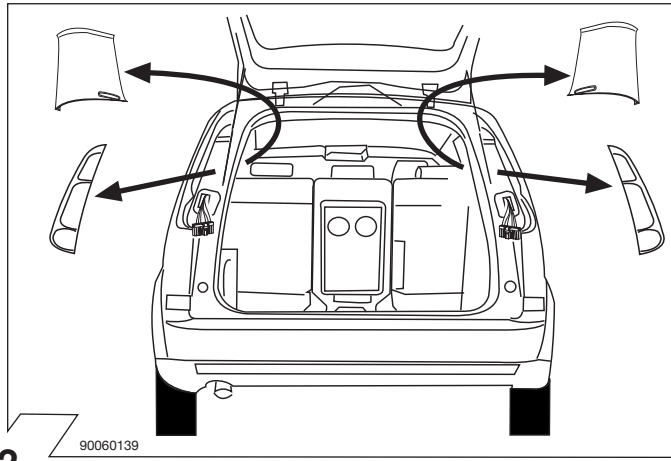

Fitting instructions

F

Faisceau électrique pour crochet d'attelage / 13 broches / 12 Volt / ISO 11446

Instructions de montage

I

Cablaggio elettrico per ganci di traino / 13 poli / 12 Volt / ISO 11446

Istruzione di montaggio

E

Kits eléctricos para enganches de remolques / 13 pins / 12 Volt / ISO 11446

Instrucciones de montaje

11

	GB	D	E	F	I	P	NL	DK	N	S	FIN	CZ	H	PL
BK	Black	Schwarz	Negro	Noir	Nero	Preto	Zwart	Sort	Svart	Svart	Musta	Černá	Fekete	Czarny
RD	Red	Rot	Rojo	Rouge	Rosso	Vermelho	Rood	Rød	Rød	Röd	Punainen	Červená	Piros	Czerwony
GN	Green	Grün	Verde	Vert	Verde	Verde	Groen	Grøn	Grønt	Grön	Vihreä	Zelená	Zöld	Zielony
OR	Orange	Orange	Naranja	Orange	Arancione	Laranja	Oranje	Orange	Orange	Orange	Oranssi	Oranzová	Narancs	Pomarańczowy
VT	Violet	Violett	Violeta	Violet	Viola	Violeta	Violet	Violet	Fiolett	Violett	Violetti	Fialová	Ibolya	Fioletowy
PK	Pink	Pink	Pink	Rose	Rosa	Cor-de-Rosa	Paars	Pink	Pink	Rosa	Pinkki	Růžová	Rózsaszín	Różowy
BL	Blue	Blau	Azul	Bleu	Blu	Azul	Blauw	Blå	Blått	Blå	Sininen	Modrá	Kék	Niebieski
YL	Yellow	Gelb	Amarillo	Jaune	Giallo	Amarelo	Geel	Gul	Gult	Gul	Keltainen	Zlutá	Sárga	Żółty
WT	White	Weiss	Blanco	Blanc	Bianco	Branco	Wit	Hvid	Hvitt	Vit	Valkoinen	Bílá	Fehér	Biały
BR	Brown	Braun	Marrón	Brun	Marrone	Marrom	Bruin	Brun	Brunt	Brun	Ruskea	Hnědá	Barna	Brazowy
GY	Grey	Grau	Gris	Gris	Grigio	Cinzeno	Grijs	Grå	Grått	Grå	Harmaa	Sedá	Szürke	Szary