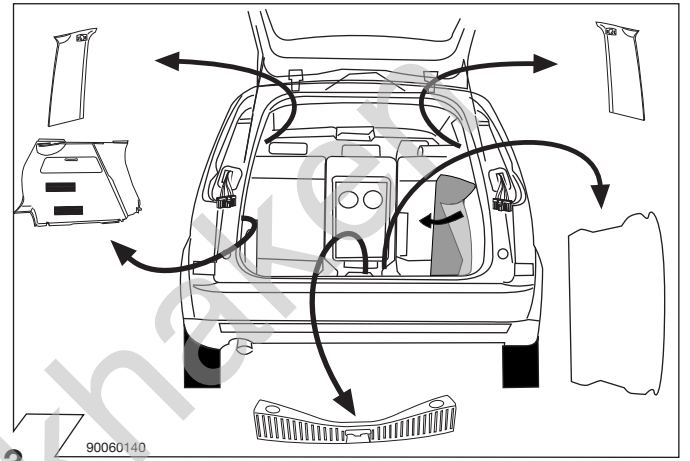

Fitting instructions

F

Faisceau électrique pour crochet d'attelage / 13 broches / 12 Volt / ISO 11446

Instructions de montage

I

Cablaggio elettrico per ganci di traino / 13 poli / 12 Volt / ISO 11446

Istruzione di montaggio

E

Kits eléctricos para enganches de remolques / 13 pins / 12 Volt / ISO 11446

Instrucciones de montaje

11

	GB	D	E	F	I	P	NL	DK	N	S	FIN	CZ	H	PL
BK	Black	Schwarz	Negro	Noir	Nero	Preto	Zwart	Sort	Svart	Svart	Musta	Černá	Fekete	Czarny
RD	Red	Rot	Rojo	Rouge	Rosso	Vermelho	Rood	Rød	Rød	Röd	Punainen	Červená	Piros	Czerwony
GN	Green	Grün	Verde	Vert	Verde	Verde	Groen	Grøn	Grønt	Grön	Vihreä	Zelená	Zöld	Zielony
OR	Orange	Orange	Naranja	Orange	Arancione	Laranja	Oranje	Orange	Orange	Orange	Oranssi	Oranzová	Narancs	Pomarańczowy
VT	Violet	Violett	Violeta	Violet	Viola	Violeta	Violet	Violet	Fiolett	Violett	Violetti	Fialová	Ibolya	Fioletowy
PK	Pink	Pink	Pink	Rose	Rosa	Cor-de-Rosa	Paars	Pink	Pink	Rosa	Pinkki	Růžová	Rózsaszín	Różowy
BL	Blue	Blau	Azul	Bleu	Blu	Azul	Blauw	Blå	Blått	Blå	Sininen	Modrá	Kék	Niebieski
YL	Yellow	Gelb	Amarillo	Jaune	Giallo	Amarelo	Geel	Gul	Gult	Gul	Keltainen	Zlutá	Sárga	Żółty
WT	White	Weiss	Blanco	Blanc	Bianco	Branco	Wit	Hvid	Hvitt	Vit	Valkoinen	Bílá	Fehér	Biały
BR	Brown	Braun	Marrón	Brun	Marrone	Marrom	Bruin	Brun	Brunt	Brun	Ruskea	Hnědá	Barna	Brazowy
GY	Grey	Grau	Gris	Gris	Grigio	Cinzeno	Grijs	Grå	Grått	Grå	Harmaa	Sedá	Szürke	Szary