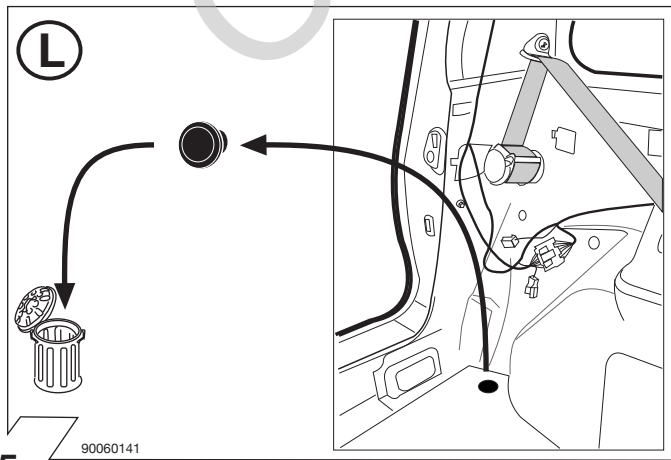

Fitting instructions

F

Faisceau électrique pour crochet d'attelage / 13 broches / 12 Volt / ISO 11446

Instructions de montage

I

Cablaggio elettrico per ganci di traino / 13 poli / 12 Volt / ISO 11446

Istruzione di montaggio

E

Kits eléctricos para enganches de remolques / 13 pins / 12 Volt / ISO 11446

Instrucciones de montaje

11

	GB	D	E	F	I	P	NL	DK	N	S	FIN	CZ	H	PL
BK	Black	Schwarz	Negro	Noir	Nero	Preto	Zwart	Sort	Svart	Svart	Musta	Černá	Fekete	Czarny
RD	Red	Rot	Rojo	Rouge	Rosso	Vermelho	Rood	Rød	Rød	Röd	Punainen	Červená	Piros	Czerwony
GN	Green	Grün	Verde	Vert	Verde	Verde	Groen	Grøn	Grønt	Grön	Vihreä	Zelená	Zöld	Zielony
OR	Orange	Orange	Naranja	Orange	Arancione	Laranja	Oranje	Orange	Orange	Orange	Oranssi	Oranzová	Narancs	Pomarańczowy
VT	Violet	Violett	Violeta	Violet	Viola	Violeta	Violet	Violet	Fiolett	Violett	Violetti	Fialová	Ibolya	Fioletowy
PK	Pink	Pink	Pink	Rose	Rosa	Cor-de-Rosa	Paars	Pink	Pink	Rosa	Pinkki	Růžová	Rózsaszín	Różowy
BL	Blue	Blau	Azul	Bleu	Blu	Azul	Blauw	Blå	Blått	Blå	Sininen	Modrá	Kék	Niebieski
YL	Yellow	Gelb	Amarillo	Jaune	Giallo	Amarelo	Geel	Gul	Gult	Gul	Keltainen	Zlutá	Sárga	Żółty
WT	White	Weiss	Blanco	Blanc	Bianco	Branco	Wit	Hvid	Hvitt	Vit	Valkoinen	Bílá	Fehér	Biały
BR	Brown	Braun	Marrón	Brun	Marrone	Marrom	Bruin	Brun	Brunt	Brun	Ruskea	Hnědá	Barna	Brazowy
GY	Grey	Grau	Gris	Gris	Grigio	Cinzeno	Grijs	Grå	Grått	Grå	Harmaa	Sedá	Szürke	Szary