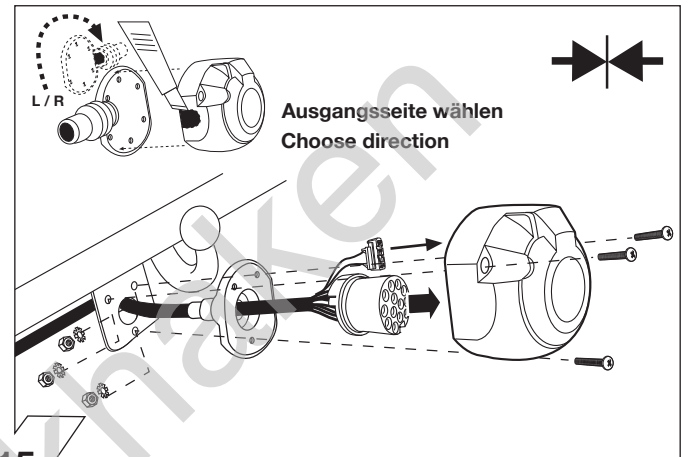

ISO 11446	Belegung der Steckdose / Maximale Ausgangsleistung Socket configuration / Maximum power output Correspondance des contacts de la prise / Puissance de sortie maximale Abbinamento della presa / Uscita di alimentazione massima		
	1/L	BK/WT	21W
	2	WT	42W
	3/31	BR	
	4/R	BK/GN	21W
	5/58-R	GY/RD	52W
	6/54	BK/RD	63W
	7/58-L	GY/BK	52W
	8	BL/RD	42W
	9	RD	240W
	10	YL	180W
	11	YL/BR	
	12		
	13	RD/BR	

13

90020157

14

15

16

90060143

17

90060270

18

90060144

19

90060145