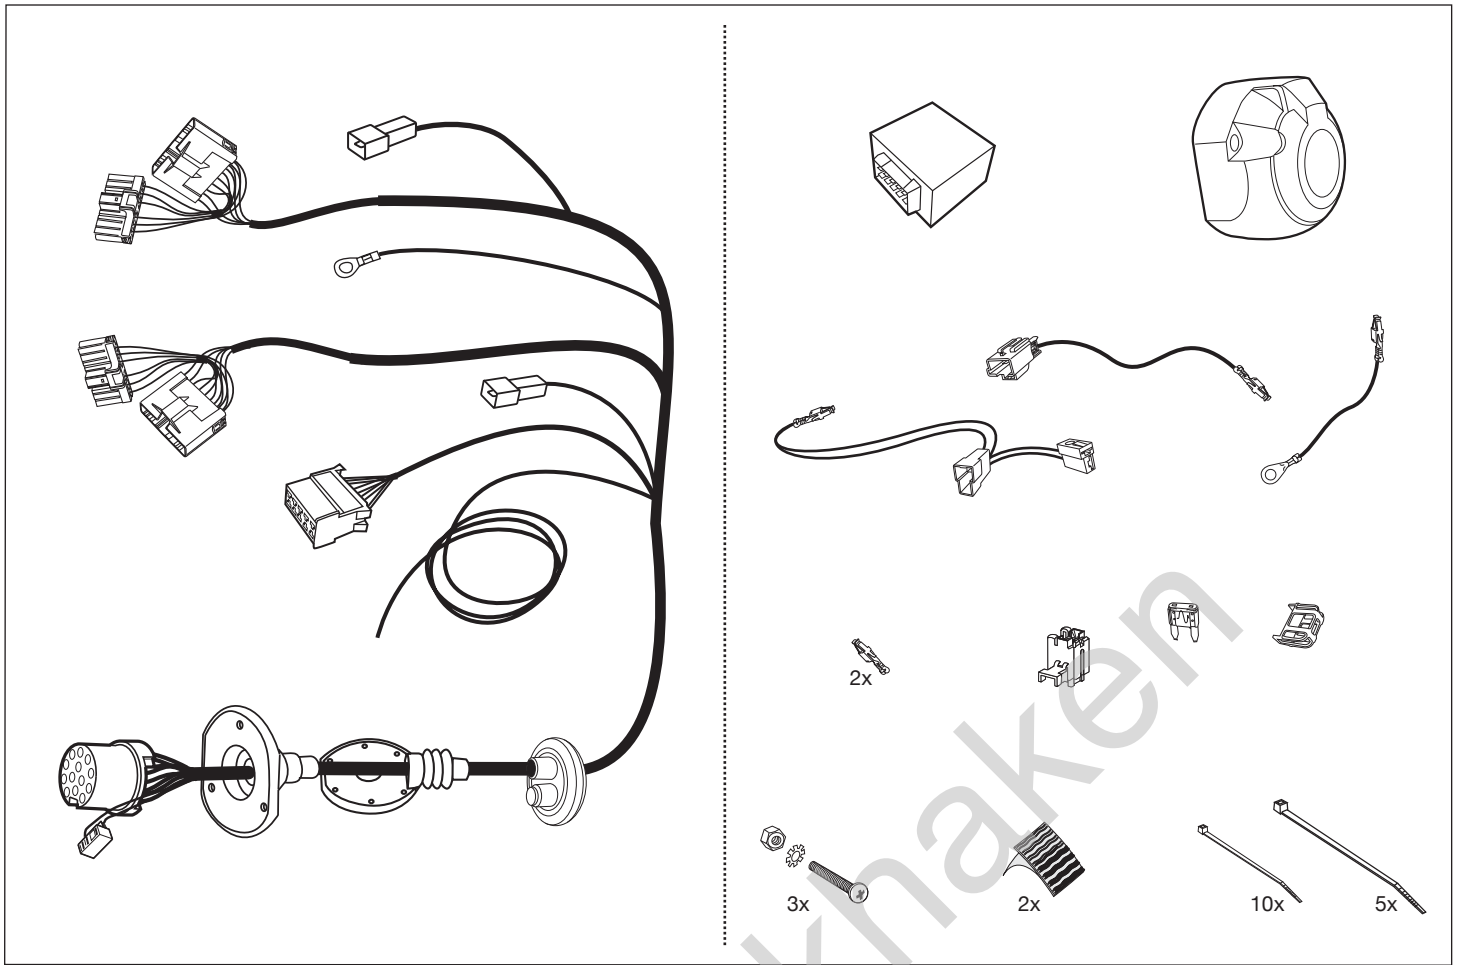

No. 21060505J
FORD

JAEGER

Focus C-Max 10/03 →
C-Max 05/07 → 09/10

D

Elektro-Einbausatz für Anhängerkupplung / 13-polig / 12 Volt / ISO 11446

Einbauanleitung

GB

Electric wiring kit for towbars / 13-pin / 12 Volt / ISO 11446

Fitting instructions

F

Faisceau électrique pour crochet d'attelage / 13 broches / 12 Volt / ISO 11446

Instructions de montage

I

Cablaggio elettrico per ganci di traino / 13 poli / 12 Volt / ISO 11446

Istruzione di montaggio

E

Kits eléctricos para enganches de remolques / 13 pins / 12 Volt / ISO 11446

Instrucciones de montaje

11

	GB	D	E	F	I	P	NL	DK	N	S	FIN	CZ	H	PL
BK	Black	Schwarz	Negro	Noir	Nero	Preto	Zwart	Sort	Svart	Svart	Musta	Černá	Fekete	Czarny
RD	Red	Rot	Rojo	Rouge	Rosso	Vermelho	Rood	Rød	Rød	Röd	Punainen	Červená	Piros	Czerwony
GN	Green	Grün	Verde	Vert	Verde	Verde	Groen	Grøn	Grønt	Grön	Vihreä	Zelená	Zöld	Zielony
OR	Orange	Orange	Naranja	Orange	Arancione	Laranja	Oranje	Orange	Orange	Orange	Oranssi	Oranzová	Narancs	Pomarańczowy
VT	Violet	Violett	Violeta	Violet	Viola	Violeta	Violet	Violet	Fiolett	Violett	Violetti	Fialová	Ibolya	Fioletowy
PK	Pink	Pink	Pink	Rose	Rosa	Cor-de-Rosa	Paars	Pink	Pink	Rosa	Pinkki	Růžová	Rózsaszín	Różowy
BL	Blue	Blau	Azul	Bleu	Blu	Azul	Blauw	Blå	Blått	Blå	Sininen	Modrá	Kék	Niebieski
YL	Yellow	Gelb	Amarillo	Jaune	Giallo	Amarelo	Geel	Gul	Gult	Gul	Keltainen	Zlutá	Sárga	Żółty
WT	White	Weiss	Blanco	Blanc	Bianco	Branco	Wit	Hvid	Hvitt	Vit	Valkoinen	Bílá	Fehér	Biały
BR	Brown	Braun	Marrón	Brun	Marrone	Marrom	Bruin	Brun	Brunt	Brun	Ruskea	Hnědá	Barna	Brazowy
GY	Grey	Grau	Gris	Gris	Grigio	Cinzeno	Grijs	Grå	Grått	Grå	Harmaa	Sedá	Szürke	Szary