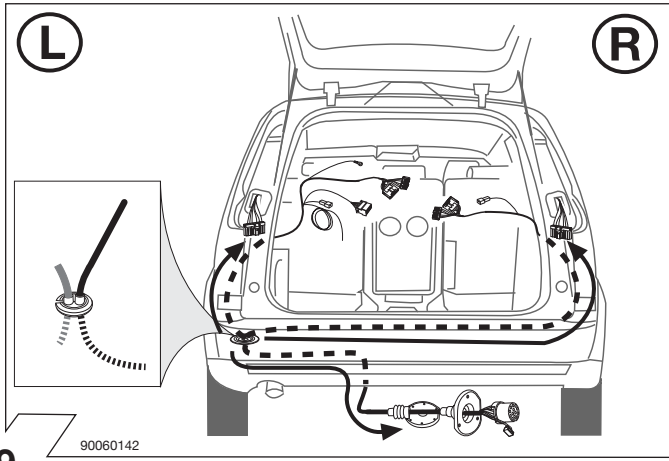

Fitting instructions

F

Faisceau électrique pour crochet d'attelage / 13 broches / 12 Volt / ISO 11446

Instructions de montage

I

Cablaggio elettrico per ganci di traino / 13 poli / 12 Volt / ISO 11446

Istruzione di montaggio

E

Kits eléctricos para enganches de remolques / 13 pins / 12 Volt / ISO 11446

Instrucciones de montaje

11

	GB	D	E	F	I	P	NL	DK	N	S	FIN	CZ	H	PL
BK	Black	Schwarz	Negro	Noir	Nero	Preto	Zwart	Sort	Svart	Svart	Musta	Černá	Fekete	Czarny
RD	Red	Rot	Rojo	Rouge	Rosso	Vermelho	Rood	Rød	Rød	Röd	Punainen	Červená	Piros	Czerwony
GN	Green	Grün	Verde	Vert	Verde	Verde	Groen	Grøn	Grønt	Grön	Vihreä	Zelená	Zöld	Zielony
OR	Orange	Orange	Naranja	Orange	Arancione	Laranja	Oranje	Orange	Orange	Orange	Oranssi	Oranzová	Narancs	Pomarańczowy
VT	Violet	Violett	Violeta	Violet	Viola	Violeta	Violet	Violet	Fiolett	Violett	Violetti	Fialová	Ibolya	Fioletowy
PK	Pink	Pink	Pink	Rose	Rosa	Cor-de-Rosa	Paars	Pink	Pink	Rosa	Pinkki	Růžová	Rózsaszín	Różowy
BL	Blue	Blau	Azul	Bleu	Blu	Azul	Blauw	Blå	Blått	Blå	Sininen	Modrá	Kék	Niebieski
YL	Yellow	Gelb	Amarillo	Jaune	Giallo	Amarelo	Geel	Gul	Gult	Gul	Keltainen	Zlutá	Sárga	Żółty
WT	White	Weiss	Blanco	Blanc	Bianco	Branco	Wit	Hvid	Hvitt	Vit	Valkoinen	Bílá	Fehér	Biały
BR	Brown	Braun	Marrón	Brun	Marrone	Marrom	Bruin	Brun	Brunt	Brun	Ruskea	Hnědá	Barna	Brazowy
GY	Grey	Grau	Gris	Gris	Grigio	Cinzeno	Grijs	Grå	Grått	Grå	Harmaa	Sedá	Szürke	Szary