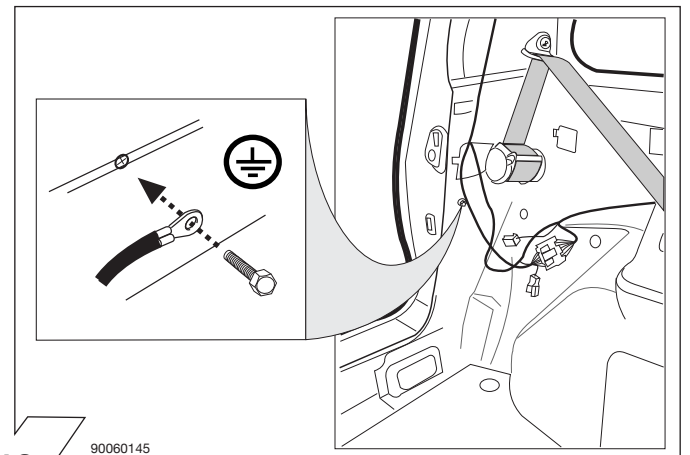

19

90060145