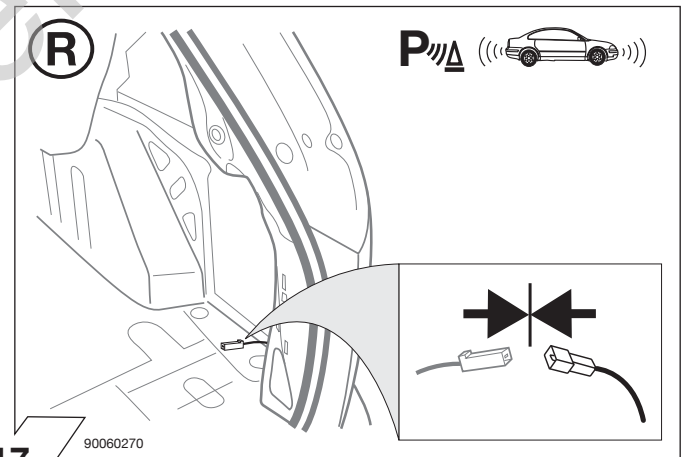

17

90060270