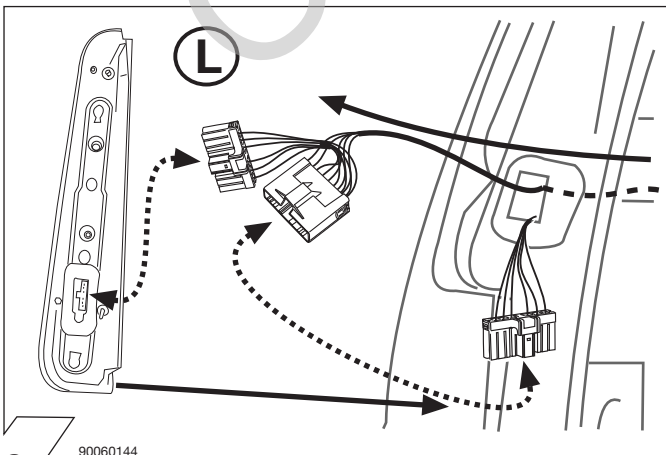

Fitting instructions

F

Faisceau électrique pour crochet d'attelage / 13 broches / 12 Volt / ISO 11446

Instructions de montage

I

Cablaggio elettrico per ganci di traino / 13 poli / 12 Volt / ISO 11446

Istruzione di montaggio

E

Kits eléctricos para enganches de remolques / 13 pins / 12 Volt / ISO 11446

Instrucciones de montaje

11

	GB	D	E	F	I	P	NL	DK	N	S	FIN	CZ	H	PL
BK	Black	Schwarz	Negro	Noir	Nero	Preto	Zwart	Sort	Svart	Svart	Musta	Černá	Fekete	Czarny
RD	Red	Rot	Rojo	Rouge	Rosso	Vermelho	Rood	Rød	Rød	Röd	Punainen	Červená	Piros	Czerwony
GN	Green	Grün	Verde	Vert	Verde	Verde	Groen	Grøn	Grønt	Grön	Vihreä	Zelená	Zöld	Zielony
OR	Orange	Orange	Naranja	Orange	Arancione	Laranja	Oranje	Orange	Orange	Orange	Oranssi	Oranzová	Narancs	Pomarańczowy
VT	Violet	Violett	Violeta	Violet	Viola	Violeta	Violet	Violet	Fiolett	Violett	Violetti	Fialová	Ibolya	Fioletowy
PK	Pink	Pink	Pink	Rose	Rosa	Cor-de-Rosa	Paars	Pink	Pink	Rosa	Pinkki	Růžová	Rózsaszín	Różowy
BL	Blue	Blau	Azul	Bleu	Blu	Azul	Blauw	Blå	Blått	Blå	Sininen	Modrá	Kék	Niebieski
YL	Yellow	Gelb	Amarillo	Jaune	Giallo	Amarelo	Geel	Gul	Gult	Gul	Keltainen	Zlutá	Sárga	Żółty
WT	White	Weiss	Blanco	Blanc	Bianco	Branco	Wit	Hvid	Hvitt	Vit	Valkoinen	Bílá	Fehér	Biały
BR	Brown	Braun	Marrón	Brun	Marrone	Marrom	Bruin	Brun	Brunt	Brun	Ruskea	Hnědá	Barna	Brazowy
GY	Grey	Grau	Gris	Gris	Grigio	Cinzeno	Grijs	Grå	Grått	Grå	Harmaa	Sedá	Szürke	Szary

90500580

ISO 11446	Belegung der Steckdose / Maximale Ausgangsleistung Socket configuration / Maximum power output Correspondance des contacts de la prise / Puissance de sortie maximale Abbinamento della presa / Uscita di alimentazione massima		
	1/L	BK/WT	21W
	2	WT	42W
	3/31	BR	
	4/R	BK/GN	21W
	5/58-R	GY/RD	52W
	6/54	BK/RD	63W
	7/58-L	GY/BK	52W
	8	BL/RD	42W
	9	RD	240W
	10	YL	180W
	11	YL/BR	
	12		
	13	RD/BR	

13

90020157

14

15

16

90060143

17

90060270