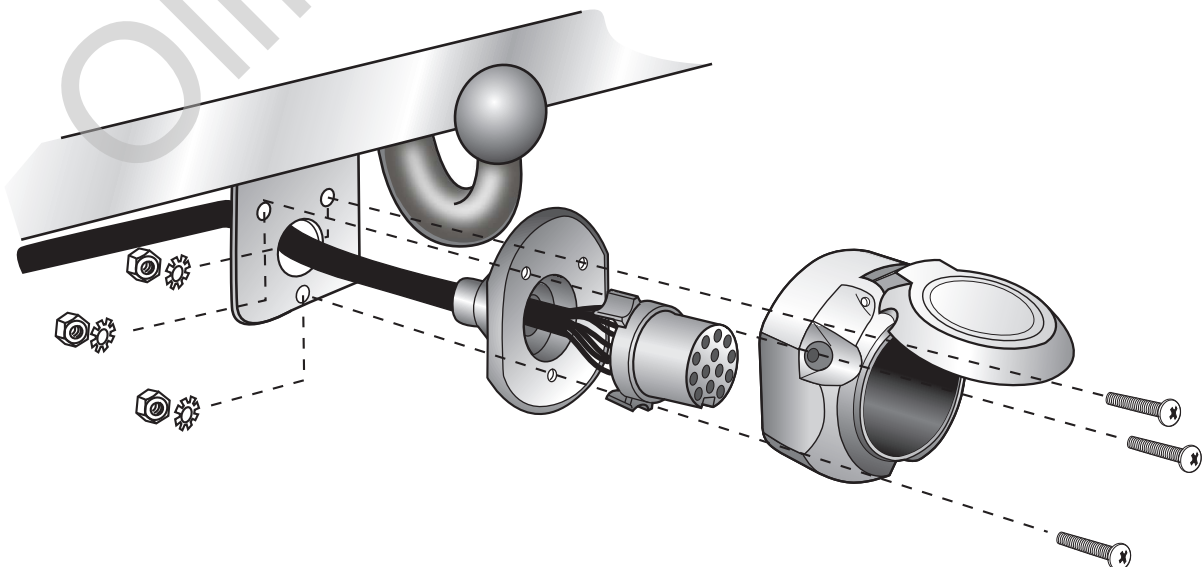

No. 21060505J
FORD

JAEGER

Focus C-Max 10/03 →
C-Max 05/07 → 09/10

D

Elektro-Einbausatz für Anhängerkupplung / 13-polig / 12 Volt / ISO 11446

Einbauanleitung

GB

Electric wiring kit for towbars / 13-pin / 12 Volt / ISO 11446

Fitting instructions

F

Faisceau électrique pour crochet d'attelage / 13 broches / 12 Volt / ISO 11446

Instructions de montage

I

Cablaggio elettrico per ganci di traino / 13 poli / 12 Volt / ISO 11446

Istruzione di montaggio

E

Kits eléctricos para enganches de remolques / 13 pins / 12 Volt / ISO 11446

Instrucciones de montaje

11

	GB	D	E	F	I	P	NL	DK	N	S	FIN	CZ	H	PL
BK	Black	Schwarz	Negro	Noir	Nero	Preto	Zwart	Sort	Svart	Svart	Musta	Černá	Fekete	Czarny
RD	Red	Rot	Rojo	Rouge	Rosso	Vermelho	Rood	Rød	Rød	Röd	Punainen	Červená	Piros	Czerwony
GN	Green	Grün	Verde	Vert	Verde	Verde	Groen	Grøn	Grønt	Grön	Vihreä	Zelená	Zöld	Zielony
OR	Orange	Orange	Naranja	Orange	Arancione	Laranja	Oranje	Orange	Orange	Orange	Oranssi	Oranzová	Narancs	Pomarańczowy
VT	Violet	Violett	Violeta	Violet	Viola	Violeta	Violet	Violet	Fiolett	Violett	Violetti	Fialová	Ibolya	Fioletowy
PK	Pink	Pink	Pink	Rose	Rosa	Cor-de-Rosa	Paars	Pink	Pink	Rosa	Pinkki	Růžová	Rózsaszín	Różowy
BL	Blue	Blau	Azul	Bleu	Blu	Azul	Blauw	Blå	Blått	Blå	Sininen	Modrá	Kék	Niebieski
YL	Yellow	Gelb	Amarillo	Jaune	Giallo	Amarelo	Geel	Gul	Gult	Gul	Keltainen	Zlutá	Sárga	Żółty
WT	White	Weiss	Blanco	Blanc	Bianco	Branco	Wit	Hvid	Hvitt	Vit	Valkoinen	Bílá	Fehér	Biały
BR	Brown	Braun	Marrón	Brun	Marrone	Marrom	Bruin	Brun	Brunt	Brun	Ruskea	Hnědá	Barna	Brazowy
GY	Grey	Grau	Gris	Gris	Grigio	Cinzeno	Grijs	Grå	Grått	Grå	Harmaa	Sedá	Szürke	Szary