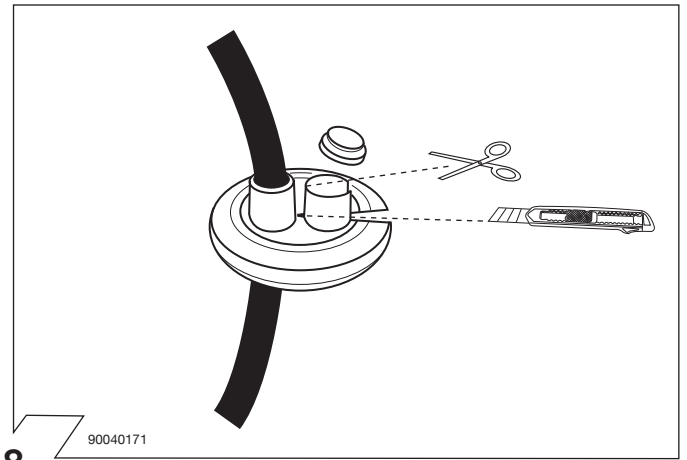

Fitting instructions

F

Faisceau électrique pour crochet d'attelage / 13 broches / 12 Volt / ISO 11446

Instructions de montage

I

Cablaggio elettrico per ganci di traino / 13 poli / 12 Volt / ISO 11446

Istruzione di montaggio

E

Kits eléctricos para enganches de remolques / 13 pins / 12 Volt / ISO 11446

Instrucciones de montaje

11

	GB	D	E	F	I	P	NL	DK	N	S	FIN	CZ	H	PL
BK	Black	Schwarz	Negro	Noir	Nero	Preto	Zwart	Sort	Svart	Svart	Musta	Černá	Fekete	Czarny
RD	Red	Rot	Rojo	Rouge	Rosso	Vermelho	Rood	Rød	Rød	Röd	Punainen	Červená	Piros	Czerwony
GN	Green	Grün	Verde	Vert	Verde	Verde	Groen	Grøn	Grønt	Grön	Vihreä	Zelená	Zöld	Zielony
OR	Orange	Orange	Naranja	Orange	Arancione	Laranja	Oranje	Orange	Orange	Orange	Oranssi	Oranzová	Narancs	Pomarańczowy
VT	Violet	Violett	Violeta	Violet	Viola	Violeta	Violet	Violet	Fiolett	Violett	Violetti	Fialová	Ibolya	Fioletowy
PK	Pink	Pink	Pink	Rose	Rosa	Cor-de-Rosa	Paars	Pink	Pink	Rosa	Pinkki	Růžová	Rózsaszín	Różowy
BL	Blue	Blau	Azul	Bleu	Blu	Azul	Blauw	Blå	Blått	Blå	Sininen	Modrá	Kék	Niebieski
YL	Yellow	Gelb	Amarillo	Jaune	Giallo	Amarelo	Geel	Gul	Gult	Gul	Keltainen	Zlutá	Sárga	Żółty
WT	White	Weiss	Blanco	Blanc	Bianco	Branco	Wit	Hvid	Hvitt	Vit	Valkoinen	Bílá	Fehér	Biały
BR	Brown	Braun	Marrón	Brun	Marrone	Marrom	Bruin	Brun	Brunt	Brun	Ruskea	Hnědá	Barna	Brazowy
GY	Grey	Grau	Gris	Gris	Grigio	Cinzeno	Grijs	Grå	Grått	Grå	Harmaa	Sedá	Szürke	Szary