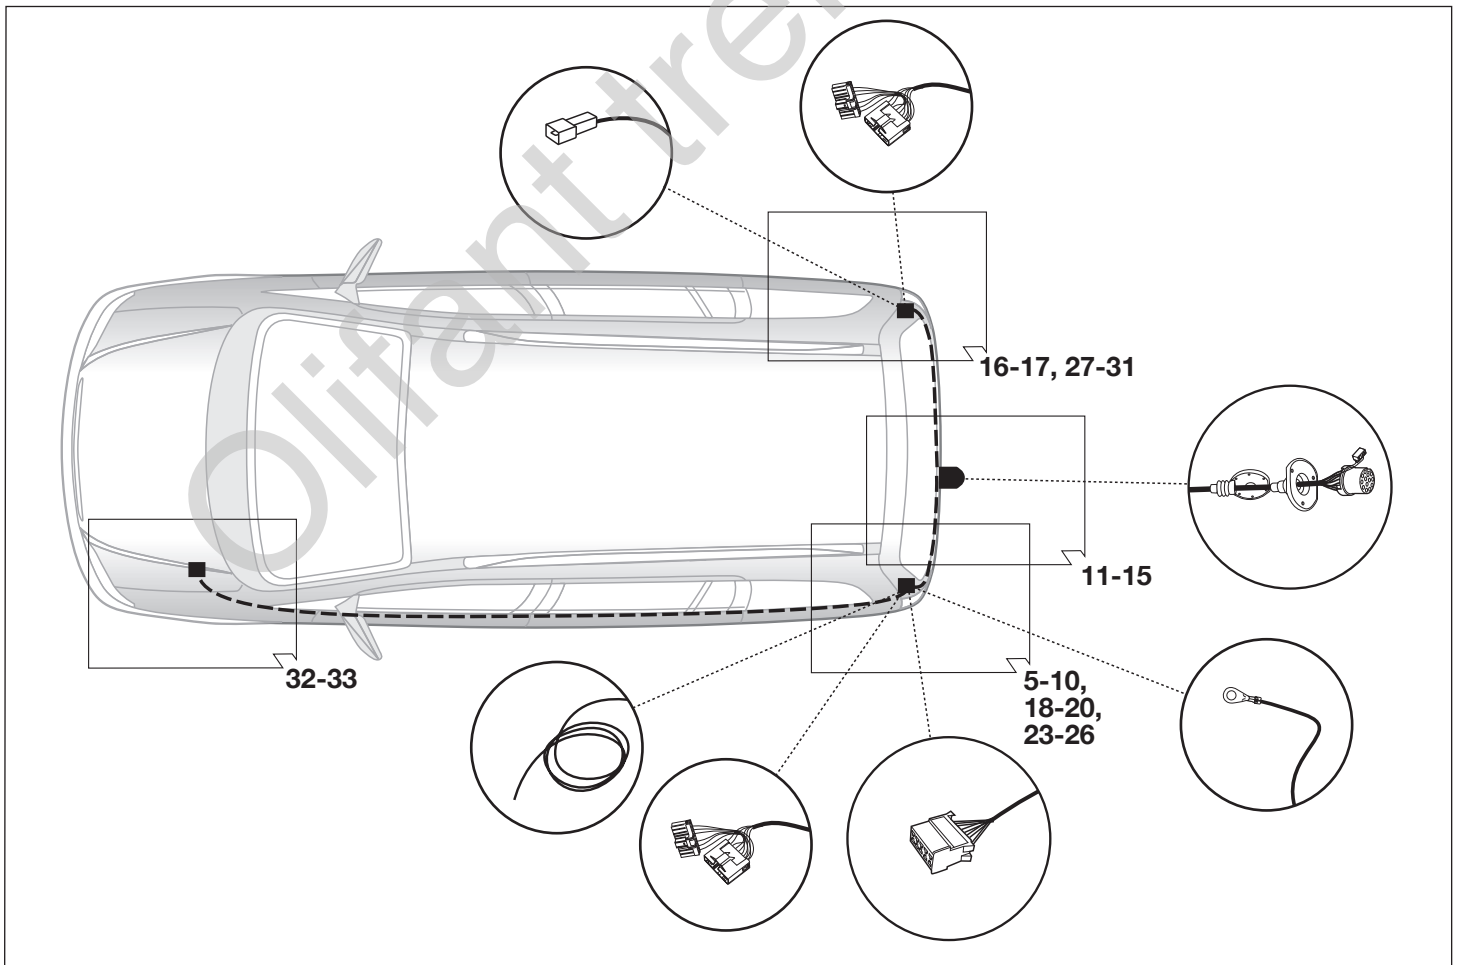

No. 21060505J
FORD

JAEGER

Focus C-Max 10/03 →
C-Max 05/07 → 09/10

D

Elektro-Einbausatz für Anhängerkupplung / 13-polig / 12 Volt / ISO 11446

Einbauanleitung

GB

Electric wiring kit for towbars / 13-pin / 12 Volt / ISO 11446

Fitting instructions

F

Faisceau électrique pour crochet d'attelage / 13 broches / 12 Volt / ISO 11446

Instructions de montage

I

Cablaggio elettrico per ganci di traino / 13 poli / 12 Volt / ISO 11446

Istruzione di montaggio

E

Kits eléctricos para enganches de remolques / 13 pins / 12 Volt / ISO 11446

Instrucciones de montaje

11

	GB	D	E	F	I	P	NL	DK	N	S	FIN	CZ	H	PL
BK	Black	Schwarz	Negro	Noir	Nero	Preto	Zwart	Sort	Svart	Svart	Musta	Černá	Fekete	Czarny
RD	Red	Rot	Rojo	Rouge	Rosso	Vermelho	Rood	Rød	Rød	Röd	Punainen	Červená	Piros	Czerwony
GN	Green	Grün	Verde	Vert	Verde	Verde	Groen	Grøn	Grønt	Grön	Vihreä	Zelená	Zöld	Zielony
OR	Orange	Orange	Naranja	Orange	Arancione	Laranja	Oranje	Orange	Orange	Orange	Oranssi	Oranzová	Narancs	Pomarańczowy
VT	Violet	Violett	Violeta	Violet	Viola	Violeta	Violet	Violet	Fiolett	Violett	Violetti	Fialová	Ibolya	Fioletowy
PK	Pink	Pink	Pink	Rose	Rosa	Cor-de-Rosa	Paars	Pink	Pink	Rosa	Pinkki	Růžová	Rózsaszín	Różowy
BL	Blue	Blau	Azul	Bleu	Blu	Azul	Blauw	Blå	Blått	Blå	Sininen	Modrá	Kék	Niebieski
YL	Yellow	Gelb	Amarillo	Jaune	Giallo	Amarelo	Geel	Gul	Gult	Gul	Keltainen	Zlutá	Sárga	Żółty
WT	White	Weiss	Blanco	Blanc	Bianco	Branco	Wit	Hvid	Hvitt	Vit	Valkoinen	Bílá	Fehér	Biały
BR	Brown	Braun	Marrón	Brun	Marrone	Marrom	Bruin	Brun	Brunt	Brun	Ruskea	Hnědá	Barna	Brazowy
GY	Grey	Grau	Gris	Gris	Grigio	Cinzeno	Grijs	Grå	Grått	Grå	Harmaa	Sedá	Szürke	Szary