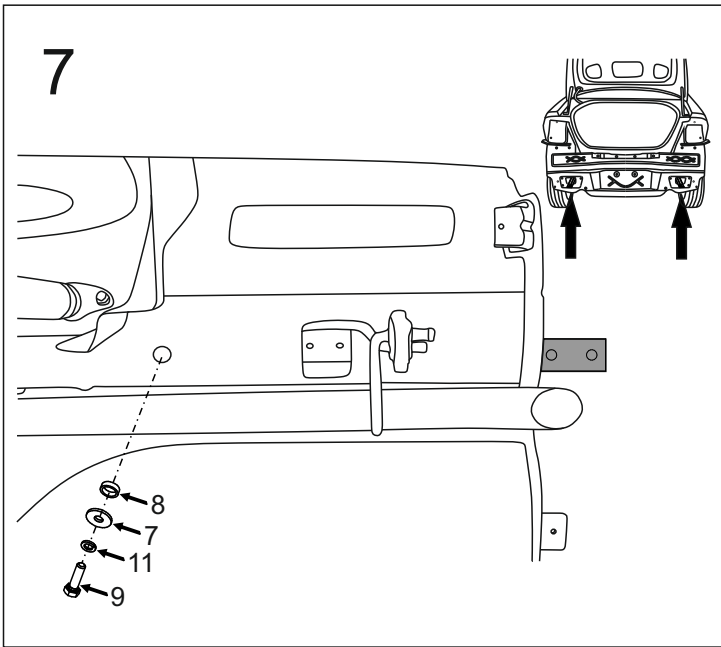

Fiat Linea (4D)

(2007 - 2015)

F-095

- PL** **Zaczep Kulowy** Instrukcja montażu i eksploatacji
- GB** **Tow bar** Installation and operating instructions
- D** **Die Anhängerkupplung** Montage- und Gebrauchsanleitung
- ES** **Gancho de remolque** Las instrucciones de instalación y de operación
- RU** **Фаркоп** Инструкция по установке и эксплуатации ТСУ
- FR** **Attelage** Notice de montage et d'utilisation
- IT** **Gancio traino** Istruzioni di montaggio
- CZ** **Tažné zařízení** Návod na montáž a použití
- RO** **Cârlig de remorcare** Instrucția de montaj și exploatare
- SE** **Dragkulan** Monterings- och bruksanvisningar.

YES  NO

YES  NO

Typ: F-095  
 A50-X  
 E20 55R-01 3163-01  
 D=7,3kN  
 S=75 kg

1		x1
2		x1
3		x1
4		x1
5		x1

6		Ø24/Ø8,5x2	x6
7		Ø30/Ø10,5x3	x6
8		Ø21,3/Ø16,7x6	x2
9		M10x35 (PN/M-82105) (8.8)	x6
10		M12x65 (PN/M-82101) (8.8)	x2
11		Ø10,2	x6
12		Ø12,2	x2
13		Ø10,5	x4
14		Ø13,0	x2
15		M8 (8) (PN/M-82175) Nakrętka samozabezpieczająca	x6
16		M10 (8)	x4
17		M12 (8)	x2

8.8	
M6 - 10 (Nm)	M12 - 85 (Nm)
M8 - 25 (Nm)	M14 - 135 (Nm)
M10 - 50 (Nm)	M16 - 200 (Nm)

1

2

3

4

5

6

13

14

15

Olifant Trekhaken

**F-095/F-096 Fiat Linea (4D)**

Szablony do wycinania otworów w pasie tylnym samochodu  
Templates for cutting holes in rear belt

**5A**

**Prawa strona/ Right side**

**Lewa strona/ Left side**