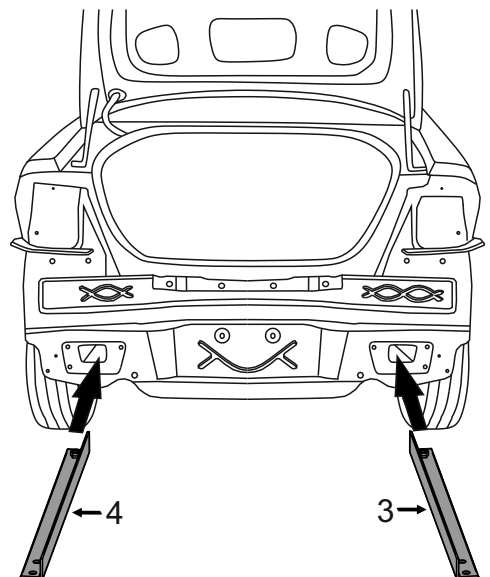

Fiat Linea (4D)

(2007 - 2015)

F-095

- PL** **Zaczep Kulowy** Instrukcja montażu i eksploatacji
- GB** **Tow bar** Installation and operating instructions
- D** **Die Anhängerkupplung** Montage- und Gebrauchsanleitung
- ES** **Gancho de remolque** Las instrucciones de instalación y de operación
- RU** **Фаркоп** Инструкция по установке и эксплуатации ТСУ
- FR** **Attelage** Notice de montage et d'utilisation
- IT** **Gancio traino** Istruzioni di montaggio
- CZ** **Tažné zařízení** Návod na montáž a použití
- RO** **Cârlig de remorcare** Instrucția de montaj și exploatare
- SE** **Dragkulan** Monterings- och bruksanvisningar.

YES  NO

YES  NO

Typ: F-095  
 A50-X  
 E20 55R-01 3163-01  
 D=7,3kN  
 S=75 kg

1		x1
2		x1
3		x1
4		x1
5		x1

6		Ø24/Ø8,5x2	x6
7		Ø30/Ø10,5x3	x6
8		Ø21,3/Ø16,7x6	x2
9		M10x35 (PN/M-82105) (8.8)	x6
10		M12x65 (PN/M-82101) (8.8)	x2
11		Ø10,2	x6
12		Ø12,2	x2
13		Ø10,5	x4
14		Ø13,0	x2
15		M8 (8) (PN/M-82175) Nakrętka samozabezpieczająca	x6
16		M10 (8)	x4
17		M12 (8)	x2

8.8	
M6 - 10 (Nm)	M12 - 85 (Nm)
M8 - 25 (Nm)	M14 - 135 (Nm)
M10 - 50 (Nm)	M16 - 200 (Nm)

1

2

3

4

5

6

13

14

15

Olifant Trekhaken

**F-095/F-096 Fiat Linea (4D)**

Szablony do wycinania otworów w pasie tylnym samochodu  
Templates for cutting holes in rear belt

**5A**

**Prawa strona/ Right side**

**Lewa strona/ Left side**