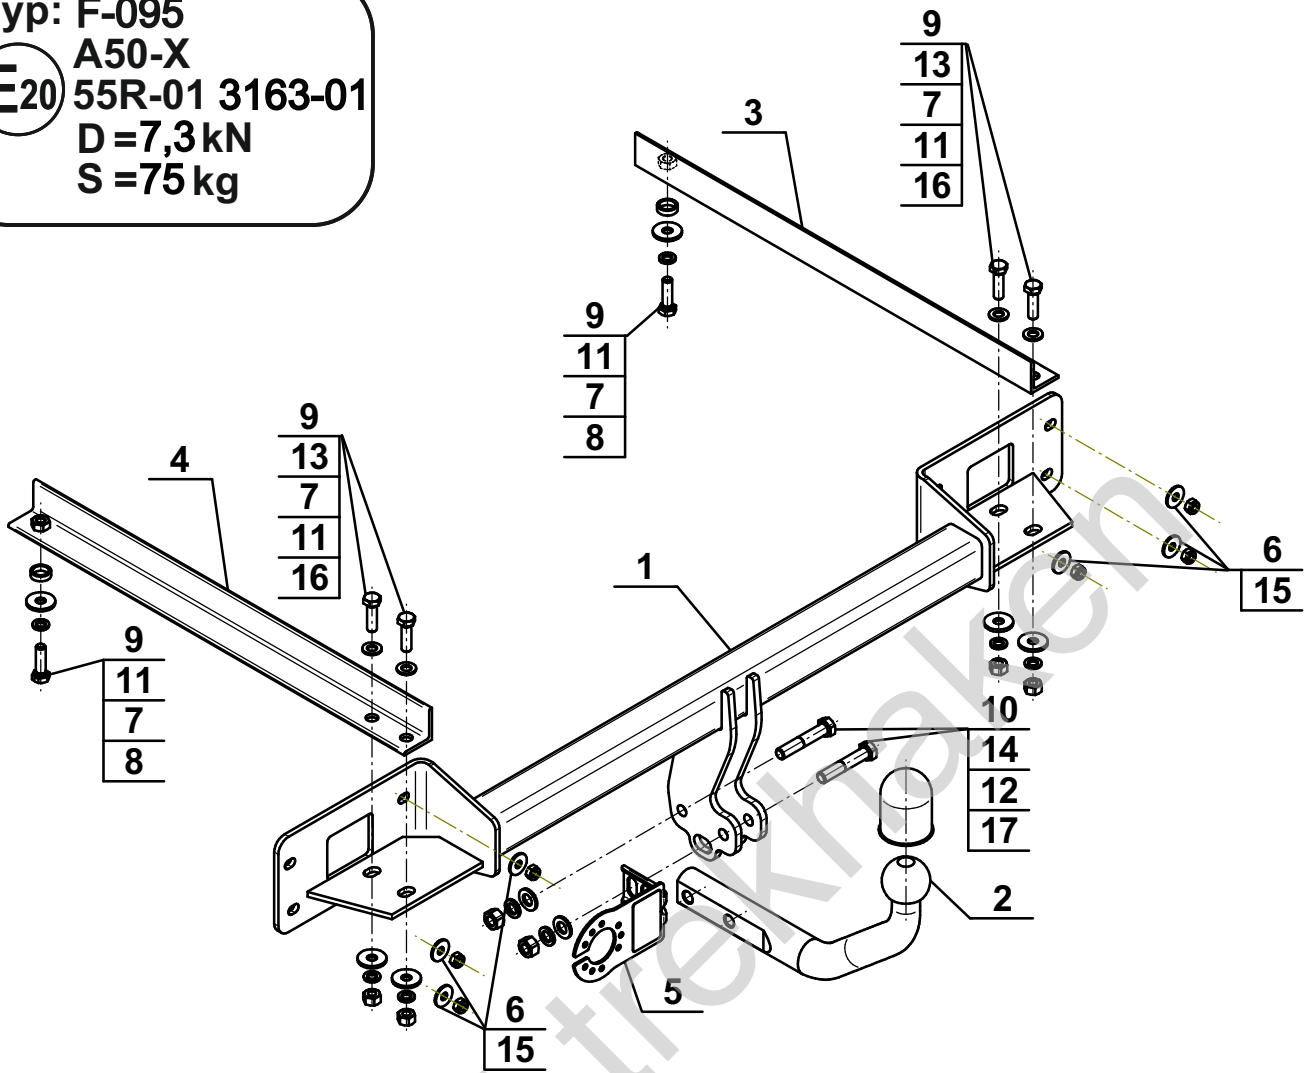

Fiat Linea (4D)

(2007 - 2015)

F-095

- PL** **Zaczep Kulowy** Instrukcja montażu i eksploatacji
- GB** **Tow bar** Installation and operating instructions
- D** **Die Anhängerkupplung** Montage- und Gebrauchsanleitung
- ES** **Gancho de remolque** Las instrucciones de instalación y de operación
- RU** **Фаркоп** Инструкция по установке и эксплуатации ТСУ
- FR** **Attelage** Notice de montage et d'utilisation
- IT** **Gancio traino** Istruzioni di montaggio
- CZ** **Tažné zařízení** Návod na montáž a použití
- RO** **Cârlig de remorcare** Instrucția de montaj și exploatare
- SE** **Dragkulan** Monterings- och bruksanvisningar.

YES  NO

YES  NO

Typ: F-095  
 A50-X  
 E20 55R-01 3163-01  
 D=7,3kN  
 S=75 kg

1		x1
2		x1
3		x1
4		x1
5		x1

6		Ø24/Ø8,5x2	x6
7		Ø30/Ø10,5x3	x6
8		Ø21,3/Ø16,7x6	x2
9		M10x35 (PN/M-82105) (8.8)	x6
10		M12x65 (PN/M-82101) (8.8)	x2
11		Ø10,2	x6
12		Ø12,2	x2
13		Ø10,5	x4
14		Ø13,0	x2
15		M8 (8) (PN/M-82175) Nakrętka samozabezpieczająca	x6
16		M10 (8)	x4
17		M12 (8)	x2

8.8	
M6 - 10 (Nm)	M12 - 85 (Nm)
M8 - 25 (Nm)	M14 - 135 (Nm)
M10 - 50 (Nm)	M16 - 200 (Nm)

1

2

3

4

5

6

13

14

15

Olifant Trekhaken

**F-095/F-096 Fiat Linea (4D)**

Szablony do wycinania otworów w pasie tylnym samochodu  
Templates for cutting holes in rear belt

**5A**

**Prawa strona/ Right side**

**Lewa strona/ Left side**