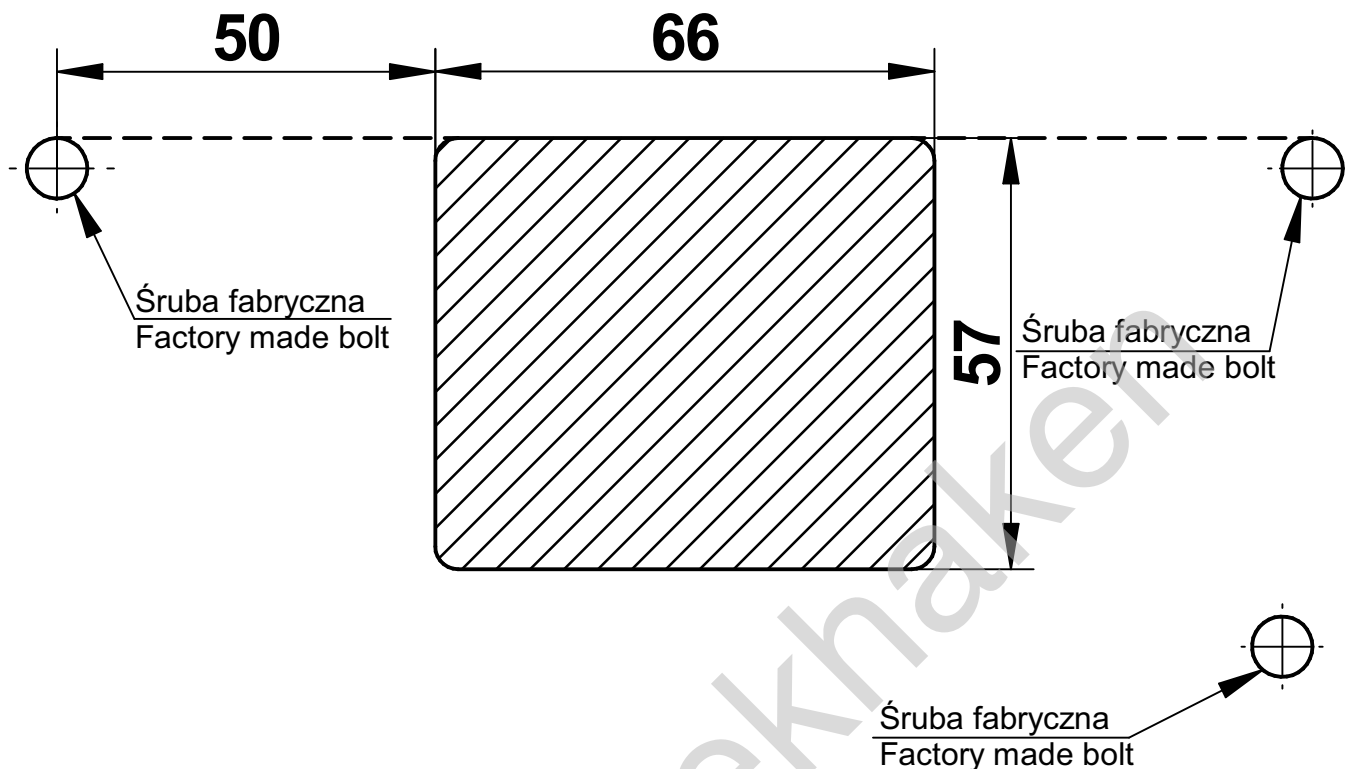

Fiat Linea (4D)

(2007 - 2015)

F-095

- PL** **Zaczep Kulowy** Instrukcja montażu i eksploatacji
- GB** **Tow bar** Installation and operating instructions
- D** **Die Anhängerkupplung** Montage- und Gebrauchsanleitung
- ES** **Gancho de remolque** Las instrucciones de instalación y de operación
- RU** **Фаркоп** Инструкция по установке и эксплуатации ТСУ
- FR** **Attelage** Notice de montage et d'utilisation
- IT** **Gancio traino** Istruzioni di montaggio
- CZ** **Tažné zařízení** Návod na montáž a použití
- RO** **Cârlig de remorcare** Instrucția de montaj și exploatare
- SE** **Dragkulan** Monterings- och bruksanvisningar.

YES  NO

YES  NO

Typ: F-095  
 A50-X  
 E20 55R-01 3163-01  
 D=7,3kN  
 S=75 kg

1		x1
2		x1
3		x1
4		x1
5		x1

6		Ø24/Ø8,5x2	x6
7		Ø30/Ø10,5x3	x6
8		Ø21,3/Ø16,7x6	x2
9		M10x35 (PN/M-82105) (8.8)	x6
10		M12x65 (PN/M-82101) (8.8)	x2
11		Ø10,2	x6
12		Ø12,2	x2
13		Ø10,5	x4
14		Ø13,0	x2
15		M8 (8) (PN/M-82175) Nakrętka samozabezpieczająca	x6
16		M10 (8)	x4
17		M12 (8)	x2

14

15

Olifant Trekhaken

**F-095/F-096 Fiat Linea (4D)**

Szablony do wycinania otworów w pasie tylnym samochodu  
Templates for cutting holes in rear belt

**5A**

**Prawa strona/ Right side**

**Lewa strona/ Left side**