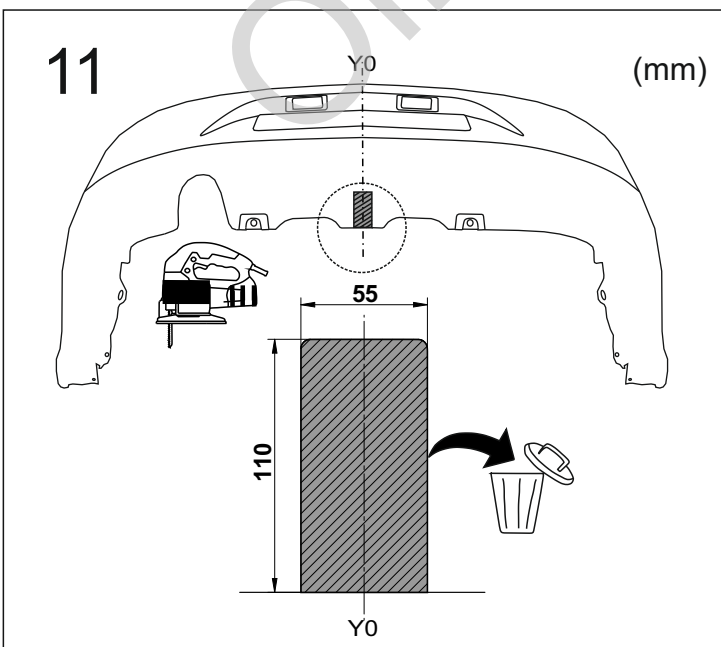

Fiat Linea (4D)

(2007 - 2015)

F-095

- PL** **Zaczep Kulowy** Instrukcja montażu i eksploatacji
- GB** **Tow bar** Installation and operating instructions
- D** **Die Anhängerkupplung** Montage- und Gebrauchsanleitung
- ES** **Gancho de remolque** Las instrucciones de instalación y de operación
- RU** **Фаркоп** Инструкция по установке и эксплуатации ТСУ
- FR** **Attelage** Notice de montage et d'utilisation
- IT** **Gancio traino** Istruzioni di montaggio
- CZ** **Tažné zařízení** Návod na montáž a použití
- RO** **Cârlig de remorcare** Instrucția de montaj și exploatare
- SE** **Dragkulan** Monterings- och bruksanvisningar.

YES  NO

YES  NO

Typ: F-095  
 A50-X  
 E20 55R-01 3163-01  
 D=7,3kN  
 S=75 kg

1		x1
2		x1
3		x1
4		x1
5		x1

6		Ø24/Ø8,5x2	x6
7		Ø30/Ø10,5x3	x6
8		Ø21,3/Ø16,7x6	x2
9		M10x35 (PN/M-82105) (8.8)	x6
10		M12x65 (PN/M-82101) (8.8)	x2
11		Ø10,2	x6
12		Ø12,2	x2
13		Ø10,5	x4
14		Ø13,0	x2
15		M8 (8) (PN/M-82175) Nakrętka samozabezpieczająca	x6
16		M10 (8)	x4
17		M12 (8)	x2

8.8	
M6 - 10 (Nm)	M12 - 85 (Nm)
M8 - 25 (Nm)	M14 - 135 (Nm)
M10 - 50 (Nm)	M16 - 200 (Nm)

1

2

3

4

5

6

13

14

15

Olifant Trekhaken

**F-095/F-096 Fiat Linea (4D)**

Szablony do wycinania otworów w pasie tylnym samochodu  
Templates for cutting holes in rear belt

**5A**

**Prawa strona/ Right side**

**Lewa strona/ Left side**