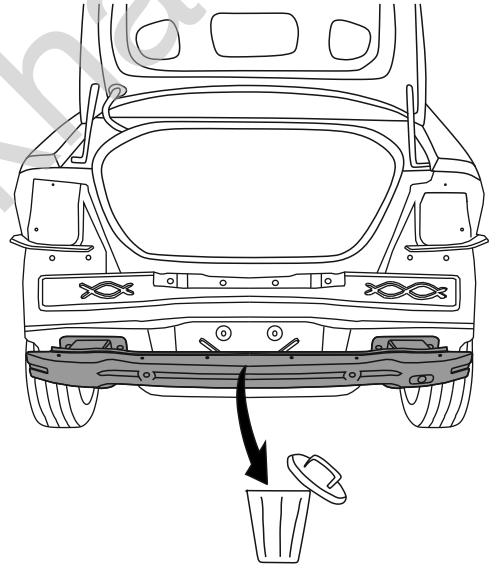

Fiat Linea (4D)

(2007 - 2015)

F-095

- PL** **Zaczep Kulowy** Instrukcja montażu i eksploatacji
- GB** **Tow bar** Installation and operating instructions
- D** **Die Anhängerkupplung** Montage- und Gebrauchsanleitung
- ES** **Gancho de remolque** Las instrucciones de instalación y de operación
- RU** **Фаркоп** Инструкция по установке и эксплуатации ТСУ
- FR** **Attelage** Notice de montage et d'utilisation
- IT** **Gancio traino** Istruzioni di montaggio
- CZ** **Tažné zařízení** Návod na montáž a použití
- RO** **Cârlig de remorcare** Instrucția de montaj și exploatare
- SE** **Dragkulan** Monterings- och bruksanvisningar.

YES  NO

YES  NO

Typ: F-095  
 A50-X  
 E20 55R-01 3163-01  
 D=7,3kN  
 S=75 kg

1		x1
2		x1
3		x1
4		x1
5		x1

6		Ø24/Ø8,5x2	x6
7		Ø30/Ø10,5x3	x6
8		Ø21,3/Ø16,7x6	x2
9		M10x35 (PN/M-82105) (8.8)	x6
10		M12x65 (PN/M-82101) (8.8)	x2
11		Ø10,2	x6
12		Ø12,2	x2
13		Ø10,5	x4
14		Ø13,0	x2
15		M8 (8) (PN/M-82175) Nakrętka samozabezpieczająca	x6
16		M10 (8)	x4
17		M12 (8)	x2

8.8	
M6 - 10 (Nm)	M12 - 85 (Nm)
M8 - 25 (Nm)	M14 - 135 (Nm)
M10 - 50 (Nm)	M16 - 200 (Nm)

1

2

3

4

5

6

13

14

15

Olifant Trekhaken

**F-095/F-096 Fiat Linea (4D)**

Szablony do wycinania otworów w pasie tylnym samochodu  
Templates for cutting holes in rear belt

**5A**

**Prawa strona/ Right side**

**Lewa strona/ Left side**