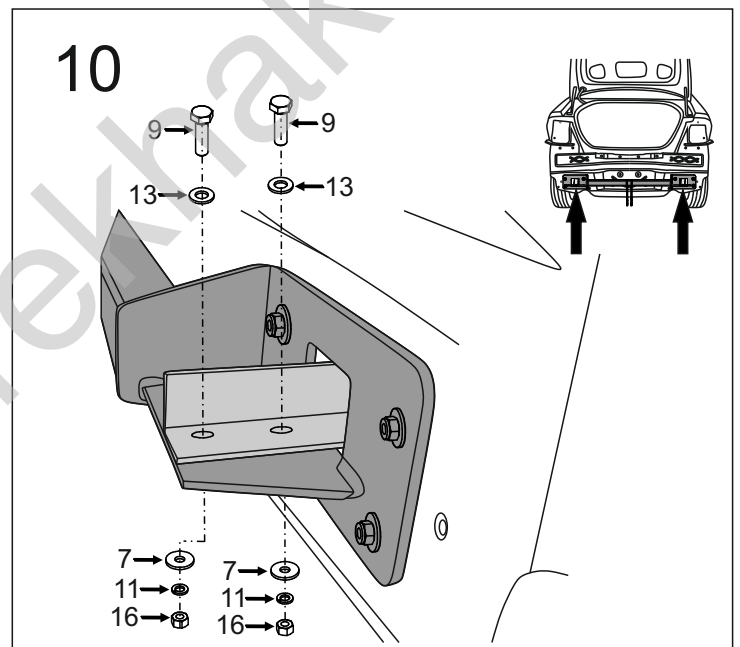

Fiat Linea (4D)

(2007 - 2015)

F-095

- PL** **Zaczep Kulowy** Instrukcja montażu i eksploatacji
- GB** **Tow bar** Installation and operating instructions
- D** **Die Anhängerkupplung** Montage- und Gebrauchsanleitung
- ES** **Gancho de remolque** Las instrucciones de instalación y de operación
- RU** **Фаркоп** Инструкция по установке и эксплуатации ТСУ
- FR** **Attelage** Notice de montage et d'utilisation
- IT** **Gancio traino** Istruzioni di montaggio
- CZ** **Tažné zařízení** Návod na montáž a použití
- RO** **Cârlig de remorcare** Instrucția de montaj și exploatare
- SE** **Dragkulan** Monterings- och bruksanvisningar.

YES  NO

YES  NO

Typ: F-095  
 A50-X  
 E20 55R-01 3163-01  
 D=7,3kN  
 S=75 kg

1		x1
2		x1
3		x1
4		x1
5		x1

6		Ø24/Ø8,5x2	x6
7		Ø30/Ø10,5x3	x6
8		Ø21,3/Ø16,7x6	x2
9		M10x35 (PN/M-82105) (8.8)	x6
10		M12x65 (PN/M-82101) (8.8)	x2
11		Ø10,2	x6
12		Ø12,2	x2
13		Ø10,5	x4
14		Ø13,0	x2
15		M8 (8) (PN/M-82175) Nakrętka samozabezpieczająca	x6
16		M10 (8)	x4
17		M12 (8)	x2

8.8	
M6 - 10 (Nm)	M12 - 85 (Nm)
M8 - 25 (Nm)	M14 - 135 (Nm)
M10 - 50 (Nm)	M16 - 200 (Nm)

1

2

3

4

5

6

13

14

15

Olifant Trekhaken

**F-095/F-096 Fiat Linea (4D)**

Szablony do wycinania otworów w pasie tylnym samochodu  
Templates for cutting holes in rear belt

**5A**

**Prawa strona/ Right side**

**Lewa strona/ Left side**