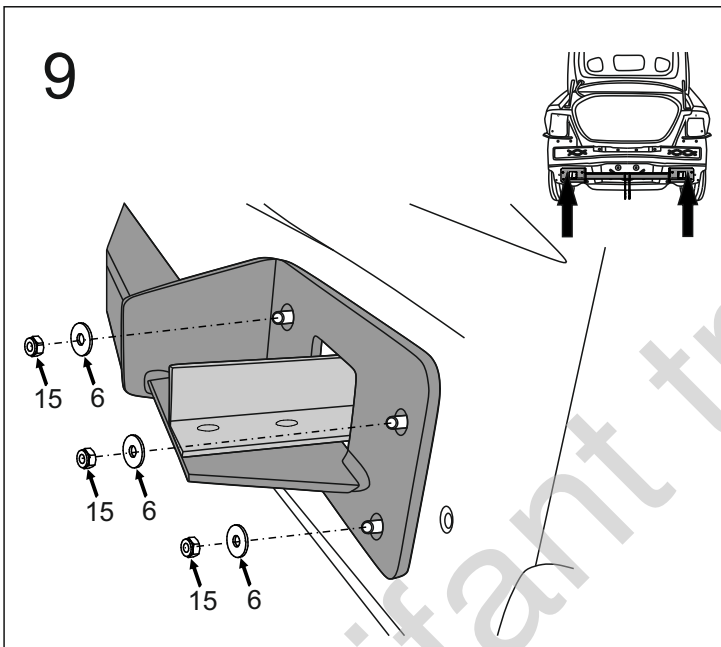

Fiat Linea (4D)

(2007 - 2015)

F-095

- PL** **Zaczep Kulowy** Instrukcja montażu i eksploatacji
- GB** **Tow bar** Installation and operating instructions
- D** **Die Anhängerkupplung** Montage- und Gebrauchsanleitung
- ES** **Gancho de remolque** Las instrucciones de instalación y de operación
- RU** **Фаркоп** Инструкция по установке и эксплуатации ТСУ
- FR** **Attelage** Notice de montage et d'utilisation
- IT** **Gancio traino** Istruzioni di montaggio
- CZ** **Tažné zařízení** Návod na montáž a použití
- RO** **Cârlig de remorcare** Instrucția de montaj și exploatare
- SE** **Dragkulan** Monterings- och bruksanvisningar.

YES  NO

YES  NO

Typ: F-095  
 A50-X  
 E20 55R-01 3163-01  
 D=7,3kN  
 S=75 kg

1		x1
2		x1
3		x1
4		x1
5		x1

6		Ø24/Ø8,5x2	x6
7		Ø30/Ø10,5x3	x6
8		Ø21,3/Ø16,7x6	x2
9		M10x35 (PN/M-82105) (8.8)	x6
10		M12x65 (PN/M-82101) (8.8)	x2
11		Ø10,2	x6
12		Ø12,2	x2
13		Ø10,5	x4
14		Ø13,0	x2
15		M8 (8) (PN/M-82175) Nakrętka samozabezpieczająca	x6
16		M10 (8)	x4
17		M12 (8)	x2

8.8	
M6 - 10 (Nm)	M12 - 85 (Nm)
M8 - 25 (Nm)	M14 - 135 (Nm)
M10 - 50 (Nm)	M16 - 200 (Nm)

1

2

3

4

5

6

13

14

15

Olifant Trekhaken

**F-095/F-096 Fiat Linea (4D)**

Szablony do wycinania otworów w pasie tylnym samochodu  
Templates for cutting holes in rear belt

**5A**

**Prawa strona/ Right side**

**Lewa strona/ Left side**