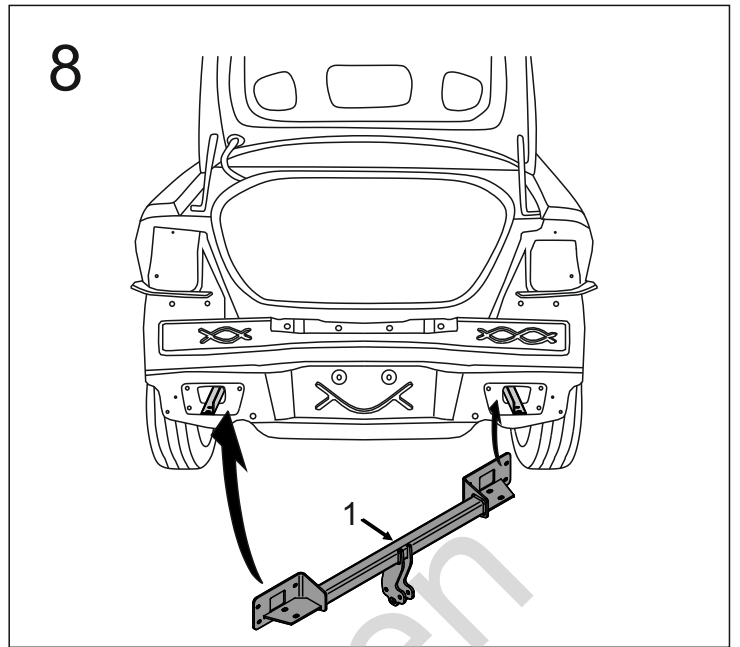

Fiat Linea (4D)

(2007 - 2015)

F-095

- PL** **Zaczep Kulowy** Instrukcja montażu i eksploatacji
- GB** **Tow bar** Installation and operating instructions
- D** **Die Anhängerkupplung** Montage- und Gebrauchsanleitung
- ES** **Gancho de remolque** Las instrucciones de instalación y de operación
- RU** **Фаркоп** Инструкция по установке и эксплуатации ТСУ
- FR** **Attelage** Notice de montage et d'utilisation
- IT** **Gancio traino** Istruzioni di montaggio
- CZ** **Tažné zařízení** Návod na montáž a použití
- RO** **Cârlig de remorcare** Instrucția de montaj și exploatare
- SE** **Dragkulan** Monterings- och bruksanvisningar.

YES  NO

YES  NO

Typ: F-095  
 A50-X  
 E20 55R-01 3163-01  
 D=7,3kN  
 S=75 kg

1		x1
2		x1
3		x1
4		x1
5		x1

6		Ø24/Ø8,5x2	x6
7		Ø30/Ø10,5x3	x6
8		Ø21,3/Ø16,7x6	x2
9		M10x35 (PN/M-82105) (8.8)	x6
10		M12x65 (PN/M-82101) (8.8)	x2
11		Ø10,2	x6
12		Ø12,2	x2
13		Ø10,5	x4
14		Ø13,0	x2
15		M8 (8) (PN/M-82175) Nakrętka samozabezpieczająca	x6
16		M10 (8)	x4
17		M12 (8)	x2

8.8	
M6 - 10 (Nm)	M12 - 85 (Nm)
M8 - 25 (Nm)	M14 - 135 (Nm)
M10 - 50 (Nm)	M16 - 200 (Nm)

1

2

3

4

5

6

13

14

15

Olifant Trekhaken

**F-095/F-096 Fiat Linea (4D)**

Szablony do wycinania otworów w pasie tylnym samochodu  
Templates for cutting holes in rear belt

**5A**

**Prawa strona/ Right side**

**Lewa strona/ Left side**