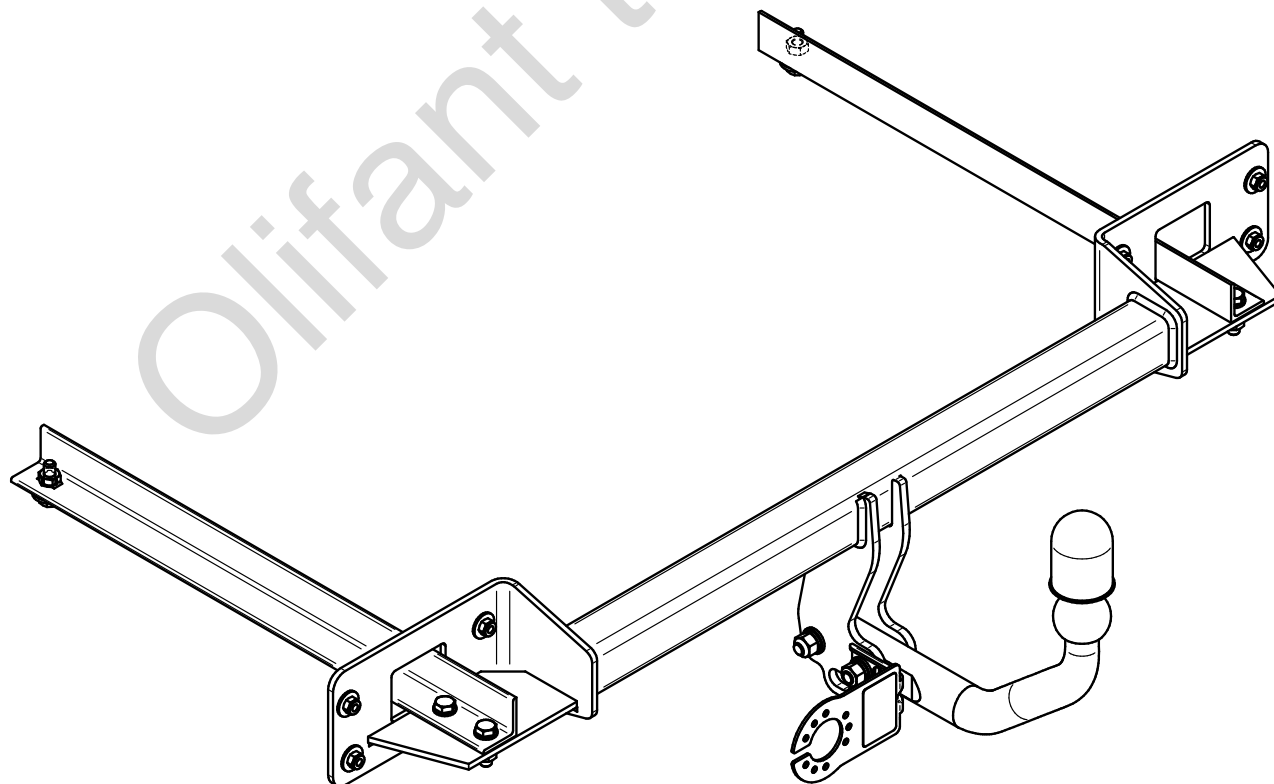

Fiat Linea (4D)

(2007 - 2015)

F-095

- PL** **Zaczep Kulowy** Instrukcja montażu i eksploatacji
- GB** **Tow bar** Installation and operating instructions
- D** **Die Anhängerkupplung** Montage- und Gebrauchsanleitung
- ES** **Gancho de remolque** Las instrucciones de instalación y de operación
- RU** **Фаркоп** Инструкция по установке и эксплуатации ТСУ
- FR** **Attelage** Notice de montage et d'utilisation
- IT** **Gancio traino** Istruzioni di montaggio
- CZ** **Tažné zařízení** Návod na montáž a použití
- RO** **Cârlig de remorcare** Instrucția de montaj și exploatare
- SE** **Dragkulan** Monterings- och bruksanvisningar.

YES  NO

YES  NO

Typ: F-095  
 A50-X  
 E20 55R-01 3163-01  
 D=7,3kN  
 S=75 kg

1		x1
2		x1
3		x1
4		x1
5		x1

6		Ø24/Ø8,5x2	x6
7		Ø30/Ø10,5x3	x6
8		Ø21,3/Ø16,7x6	x2
9		M10x35 (PN/M-82105) (8.8)	x6
10		M12x65 (PN/M-82101) (8.8)	x2
11		Ø10,2	x6
12		Ø12,2	x2
13		Ø10,5	x4
14		Ø13,0	x2
15		M8 (8) (PN/M-82175) Nakrętka samozabezpieczająca	x6
16		M10 (8)	x4
17		M12 (8)	x2

14

15

Olifant Trekhaken

**F-095/F-096 Fiat Linea (4D)**

Szablony do wycinania otworów w pasie tylnym samochodu  
Templates for cutting holes in rear belt

**5A**

**Prawa strona/ Right side**

**Lewa strona/ Left side**