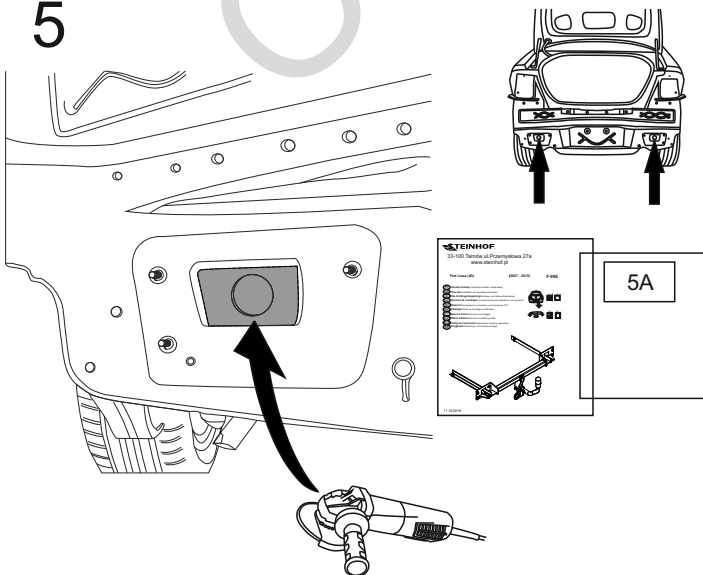

Fiat Linea (4D)

(2007 - 2015)

F-095

- PL** **Zaczep Kulowy** Instrukcja montażu i eksploatacji
- GB** **Tow bar** Installation and operating instructions
- D** **Die Anhängerkupplung** Montage- und Gebrauchsanleitung
- ES** **Gancho de remolque** Las instrucciones de instalación y de operación
- RU** **Фаркоп** Инструкция по установке и эксплуатации ТСУ
- FR** **Attelage** Notice de montage et d'utilisation
- IT** **Gancio traino** Istruzioni di montaggio
- CZ** **Tažné zařízení** Návod na montáž a použití
- RO** **Cârlig de remorcare** Instrucția de montaj și exploatare
- SE** **Dragkulan** Monterings- och bruksanvisningar.

YES  NO

YES  NO

Typ: F-095  
 A50-X  
 E20 55R-01 3163-01  
 D=7,3kN  
 S=75 kg

1		x1
2		x1
3		x1
4		x1
5		x1

6		Ø24/Ø8,5x2	x6
7		Ø30/Ø10,5x3	x6
8		Ø21,3/Ø16,7x6	x2
9		M10x35 (PN/M-82105) (8.8)	x6
10		M12x65 (PN/M-82101) (8.8)	x2
11		Ø10,2	x6
12		Ø12,2	x2
13		Ø10,5	x4
14		Ø13,0	x2
15		M8 (8) (PN/M-82175) Nakrętka samozabezpieczająca	x6
16		M10 (8)	x4
17		M12 (8)	x2

8.8	
M6 - 10 (Nm)	M12 - 85 (Nm)
M8 - 25 (Nm)	M14 - 135 (Nm)
M10 - 50 (Nm)	M16 - 200 (Nm)

1

2

3

4

5

6

13

14

15

Olifant Trekhaken

**F-095/F-096 Fiat Linea (4D)**

Szablony do wycinania otworów w pasie tylnym samochodu  
Templates for cutting holes in rear belt

**5A**

**Prawa strona/ Right side**

**Lewa strona/ Left side**