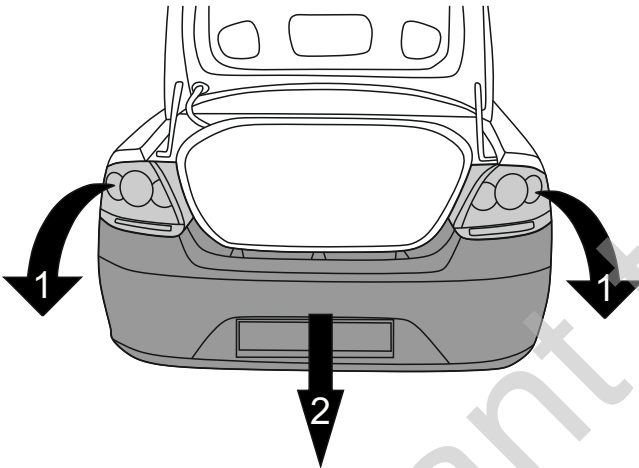

Fiat Linea (4D)

(2007 - 2015)

F-095

- PL** **Zaczep Kulowy** Instrukcja montażu i eksploatacji
- GB** **Tow bar** Installation and operating instructions
- D** **Die Anhängerkupplung** Montage- und Gebrauchsanleitung
- ES** **Gancho de remolque** Las instrucciones de instalación y de operación
- RU** **Фаркоп** Инструкция по установке и эксплуатации ТСУ
- FR** **Attelage** Notice de montage et d'utilisation
- IT** **Gancio traino** Istruzioni di montaggio
- CZ** **Tažné zařízení** Návod na montáž a použití
- RO** **Cârlig de remorcare** Instrucția de montaj și exploatare
- SE** **Dragkulan** Monterings- och bruksanvisningar.

YES  NO

YES  NO

Typ: F-095  
 A50-X  
 E20 55R-01 3163-01  
 D=7,3kN  
 S=75 kg

1		x1
2		x1
3		x1
4		x1
5		x1

6		Ø24/Ø8,5x2	x6
7		Ø30/Ø10,5x3	x6
8		Ø21,3/Ø16,7x6	x2
9		M10x35 (PN/M-82105) (8.8)	x6
10		M12x65 (PN/M-82101) (8.8)	x2
11		Ø10,2	x6
12		Ø12,2	x2
13		Ø10,5	x4
14		Ø13,0	x2
15		M8 (8) (PN/M-82175) Nakrętka samozabezpieczająca	x6
16		M10 (8)	x4
17		M12 (8)	x2

8.8	
M6 - 10 (Nm)	M12 - 85 (Nm)
M8 - 25 (Nm)	M14 - 135 (Nm)
M10 - 50 (Nm)	M16 - 200 (Nm)

1

2

3

4

5

6

13

14

15

Olifant Trekhaken

**F-095/F-096 Fiat Linea (4D)**

Szablony do wycinania otworów w pasie tylnym samochodu  
Templates for cutting holes in rear belt

**5A**

**Prawa strona/ Right side**

**Lewa strona/ Left side**