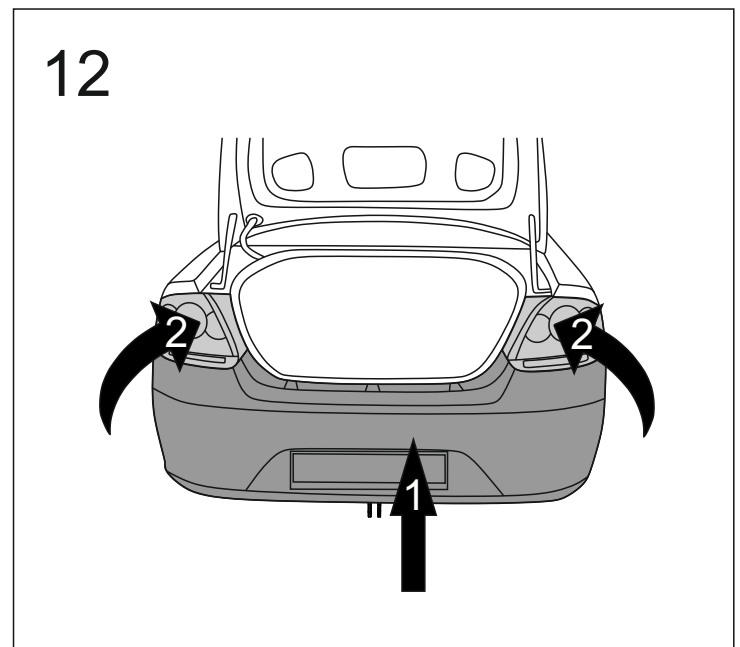

Fiat Linea (4D)

(2007 - 2015)

F-095

- PL** **Zaczep Kulowy** Instrukcja montażu i eksploatacji
- GB** **Tow bar** Installation and operating instructions
- D** **Die Anhängerkupplung** Montage- und Gebrauchsanleitung
- ES** **Gancho de remolque** Las instrucciones de instalación y de operación
- RU** **Фаркоп** Инструкция по установке и эксплуатации ТСУ
- FR** **Attelage** Notice de montage et d'utilisation
- IT** **Gancio traino** Istruzioni di montaggio
- CZ** **Tažné zařízení** Návod na montáž a použití
- RO** **Cârlig de remorcare** Instrucția de montaj și exploatare
- SE** **Dragkulan** Monterings- och bruksanvisningar.

YES  NO

YES  NO

Typ: F-095  
 A50-X  
 E20 55R-01 3163-01  
 D=7,3kN  
 S=75 kg

1		x1
2		x1
3		x1
4		x1
5		x1

6		Ø24/Ø8,5x2	x6
7		Ø30/Ø10,5x3	x6
8		Ø21,3/Ø16,7x6	x2
9		M10x35 (PN/M-82105) (8.8)	x6
10		M12x65 (PN/M-82101) (8.8)	x2
11		Ø10,2	x6
12		Ø12,2	x2
13		Ø10,5	x4
14		Ø13,0	x2
15		M8 (8) (PN/M-82175) Nakrętka samozabezpieczająca	x6
16		M10 (8)	x4
17		M12 (8)	x2

8.8	
M6 - 10 (Nm)	M12 - 85 (Nm)
M8 - 25 (Nm)	M14 - 135 (Nm)
M10 - 50 (Nm)	M16 - 200 (Nm)

1

2

3

4

5

6

13

14

15

Olifant Trekhaken

**F-095/F-096 Fiat Linea (4D)**

Szablony do wycinania otworów w pasie tylnym samochodu  
Templates for cutting holes in rear belt

**5A**

**Prawa strona/ Right side**

**Lewa strona/ Left side**