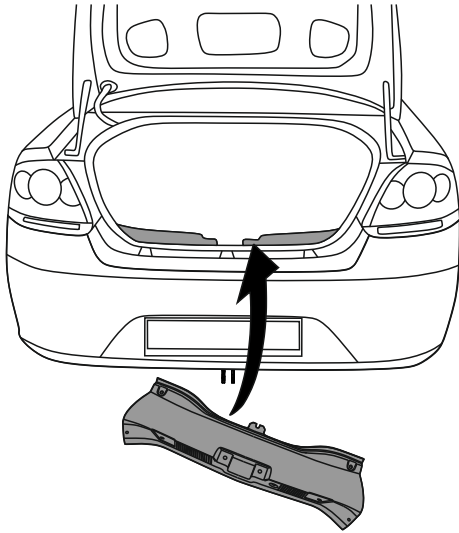

Fiat Linea (4D)

(2007 - 2015)

F-095

- PL** **Zaczep Kulowy** Instrukcja montażu i eksploatacji
- GB** **Tow bar** Installation and operating instructions
- D** **Die Anhängerkupplung** Montage- und Gebrauchsanleitung
- ES** **Gancho de remolque** Las instrucciones de instalación y de operación
- RU** **Фаркоп** Инструкция по установке и эксплуатации ТСУ
- FR** **Attelage** Notice de montage et d'utilisation
- IT** **Gancio traino** Istruzioni di montaggio
- CZ** **Tažné zařízení** Návod na montáž a použití
- RO** **Cârlig de remorcare** Instrucția de montaj și exploatare
- SE** **Dragkulan** Monterings- och bruksanvisningar.

8.8	
M6 - 10 (Nm)	M12 - 85 (Nm)
M8 - 25 (Nm)	M14 - 135 (Nm)
M10 - 50 (Nm)	M16 - 200 (Nm)

1

2

3

4

5

6

13

14

15

Olifant Trekhaken

**F-095/F-096 Fiat Linea (4D)**

Szablony do wycinania otworów w pasie tylnym samochodu  
Templates for cutting holes in rear belt

**5A**

**Prawa strona/ Right side**

**Lewa strona/ Left side**