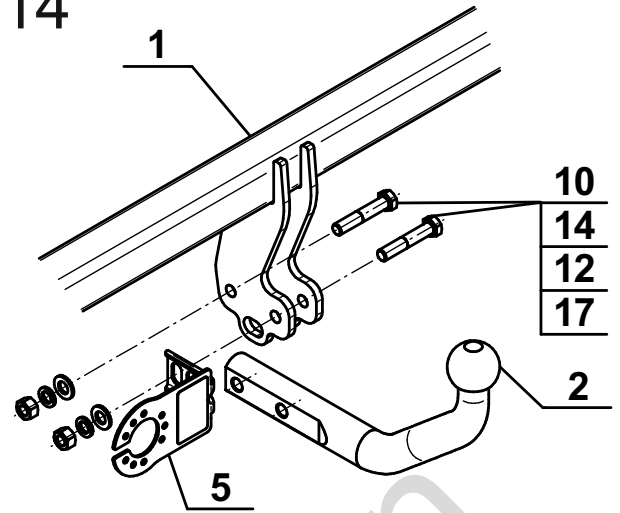

Fiat Linea (4D)

(2007 - 2015)

F-095

- PL** **Zaczep Kulowy** Instrukcja montażu i eksploatacji
- GB** **Tow bar** Installation and operating instructions
- D** **Die Anhängerkupplung** Montage- und Gebrauchsanleitung
- ES** **Gancho de remolque** Las instrucciones de instalación y de operación
- RU** **Фаркоп** Инструкция по установке и эксплуатации ТСУ
- FR** **Attelage** Notice de montage et d'utilisation
- IT** **Gancio traino** Istruzioni di montaggio
- CZ** **Tažné zařízení** Návod na montáž a použití
- RO** **Cârlig de remorcare** Instrucția de montaj și exploatare
- SE** **Dragkulan** Monterings- och bruksanvisningar.

YES  NO

YES  NO

Typ: F-095  
 A50-X  
 E20 55R-01 3163-01  
 D=7,3kN  
 S=75 kg

1		x1
2		x1
3		x1
4		x1
5		x1

6		Ø24/Ø8,5x2	x6
7		Ø30/Ø10,5x3	x6
8		Ø21,3/Ø16,7x6	x2
9		M10x35 (PN/M-82105) (8.8)	x6
10		M12x65 (PN/M-82101) (8.8)	x2
11		Ø10,2	x6
12		Ø12,2	x2
13		Ø10,5	x4
14		Ø13,0	x2
15		M8 (8) (PN/M-82175) Nakrętka samozabezpieczająca	x6
16		M10 (8)	x4
17		M12 (8)	x2

8.8	
M6 - 10 (Nm)	M12 - 85 (Nm)
M8 - 25 (Nm)	M14 - 135 (Nm)
M10 - 50 (Nm)	M16 - 200 (Nm)

1

2

3

4

5

6

13

14

15

Olifant Trekhaken

**F-095/F-096 Fiat Linea (4D)**

Szablony do wycinania otworów w pasie tylnym samochodu  
Templates for cutting holes in rear belt

**5A**

**Prawa strona/ Right side**

**Lewa strona/ Left side**