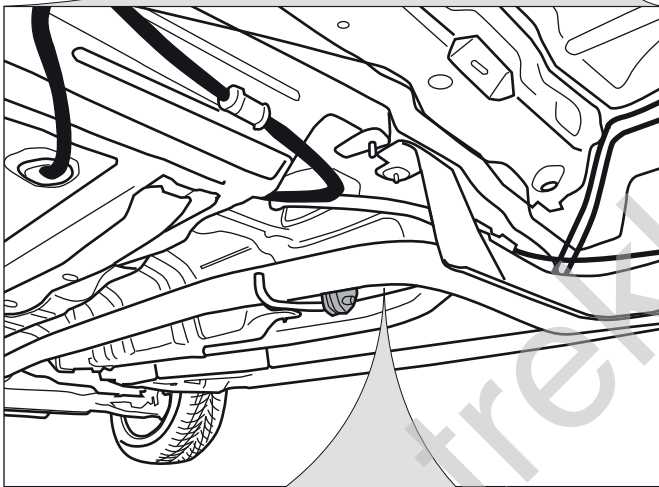

NL

Productoverzicht
Elektro-inbouwset voor aanhangerkoppeling / 13-polig / 12 Volt / ISO 11446

a

b

c

4

	GB	D	E	F	I	P	NL	DK	N	S	FIN	CZ	H	PL
BK	Black	Schwarz	Negro	Noir	Nero	Preto	Zwart	Sort	Svart	Svart	Musta	Černá	Fekete	Czarny
RD	Red	Rot	Rojo	Rouge	Rosso	Vermelho	Rood	Rød	Rød	Röd	Punainen	Červená	Piros	Czerwony
GN	Green	Grün	Verde	Vert	Verde	Verde	Groen	Grøn	Grönt	Grön	Vihreä	Zelená	Zöld	Zielony
OR	Orange	Orange	Naranja	Orange	Arancione	Laranja	Oranje	Orange	Orange	Orange	Oranssi	Oranzová	Narancs	Pomarańczowy
VT	Violet	Violett	Violeta	Violet	Viola	Violeta	Violet	Violet	Fiolett	Violett	Violetti	Fialová	Ibolya	Fioletowy
PK	Pink	Pink	Pink	Rose	Rosa	Cor-de-Rosa	Paars	Pink	Pink	Rosa	Pinkki	Růžová	Rózsaszín	Różowy
BL	Blue	Blau	Azul	Bleu	Blu	Azul	Blauw	Blå	Blått	Blå	Sininen	Modrá	Kék	Niebieski
YL	Yellow	Gelb	Amarillo	Jaune	Giallo	Amarelo	Geel	Gul	Gult	Gul	Keltainen	Zlutá	Sárga	Żółty
WT	White	Weiss	Bianco	Blanc	Bianco	Branco	Wit	Hvid	Hvitt	Vt	Valkoinen	Bílá	Fehér	Biały
BR	Brown	Braun	Marrón	Brun	Marrone	Marrom	Bruin	Brun	Brunt	Brun	Ruskea	Hnědá	Barna	Brazowy
GY	Grey	Grau	Gris	Gris	Grigio	Cinzeno	Grijs	Grå	Grått	Grå	Harmaa	Sedá	Szürke	Szary