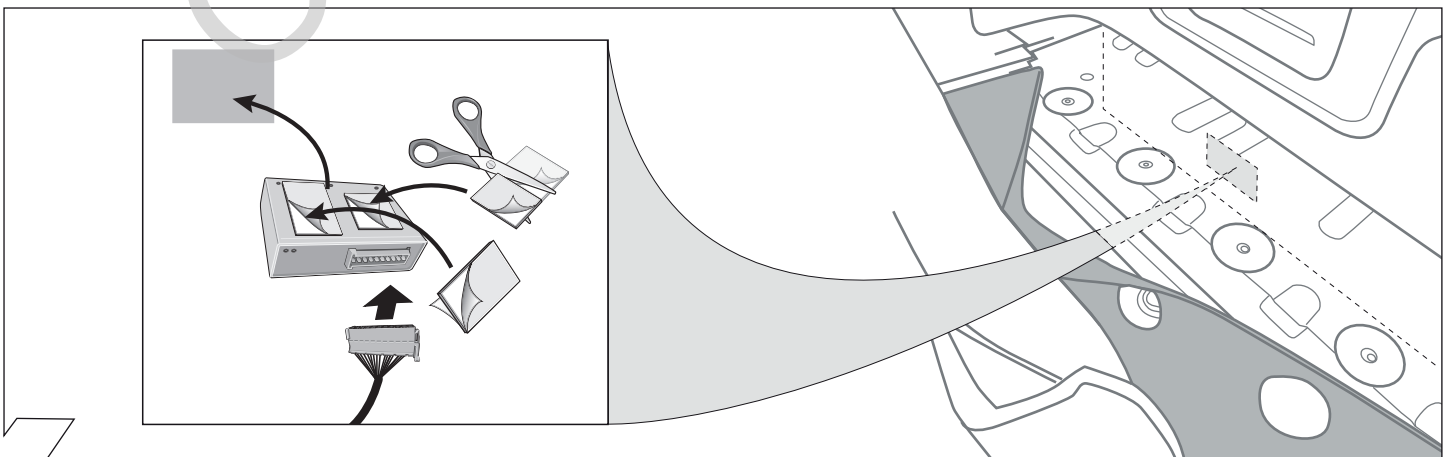

ISO 11446	Belegung der Steckdose / Maximale Ausgangsleistung Socket configuration / Maximum power output Correspondance des contacts de la prise / Puissance de sortie maximale Abbinamento della presa / Uscita di alimentazione massima Indeling van de stekkerdoos / maximaal uitgangsvermogen		
	1/L	BK/WT	21W
	2	WT	42W
	3/31	BR	
	4/R	BK/GN	21W
	5/58-R	GY/RD	52W
	6/54	BK/RD	63W
	7/58-L	GY/BK	52W
	8	BL/RD	42W
	9	RD	240W
	10	YL	180W
	11	YL/BR	
	12		
	13	RD/BR	

8

9

10

11