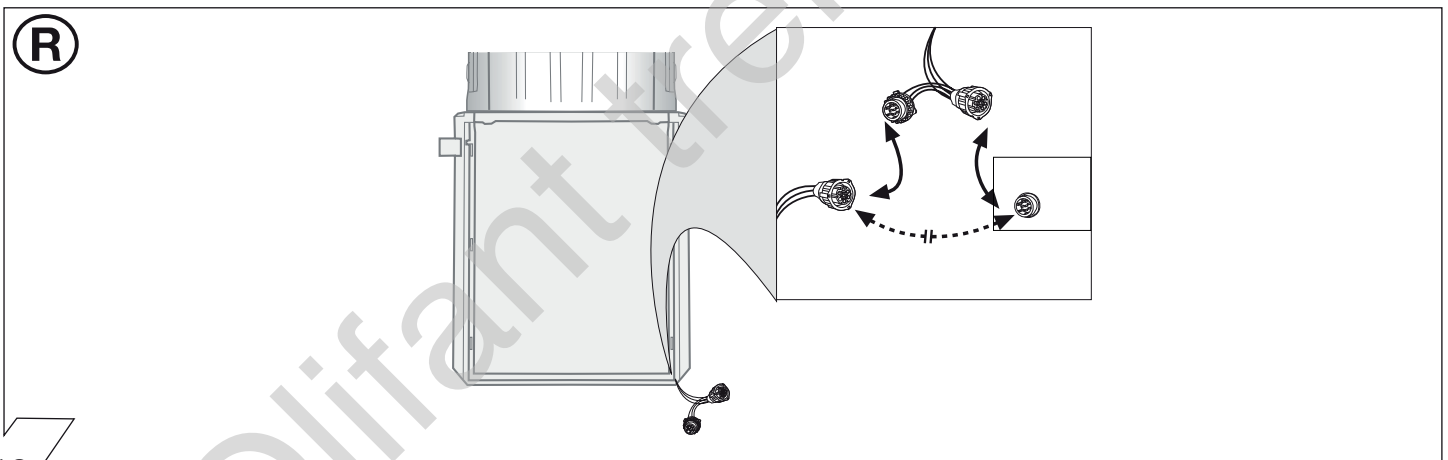

ISO 11446	Belegung der Steckdose / Maximale Ausgangsleistung Socket configuration / Maximum power output Correspondance des contacts de la prise / Puissance de sortie maximale Abbinamento della presa / Uscita di alimentazione massima Indeling van de stekkerdoos / maximaal uitgangsvermogen		
	1/L	BK/WT	21W
	2	WT	42W
	3/31	BR	
	4/R	BK/GN	21W
	5/58-R	GY/RD	52W
	6/54	BK/RD	63W
	7/58-L	GY/BK	52W
	8	BL/RD	42W
	9	RD	240W
	10	YL	180W
	11	YL/BR	
	12		
	13	RD/BR	

8

9

10

11