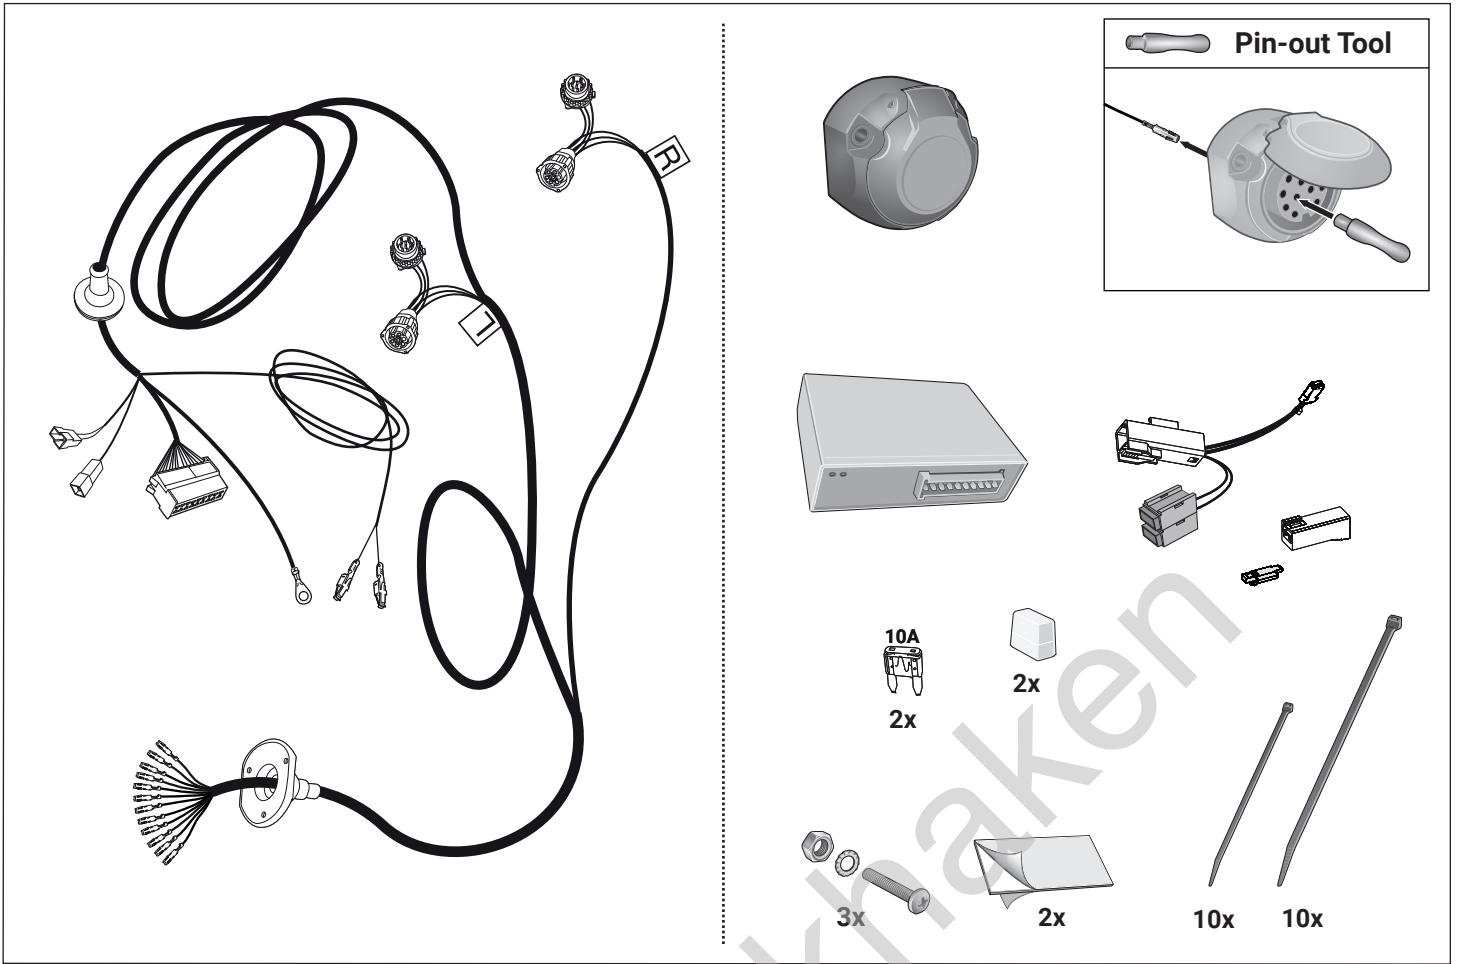

Doblò Cargo Work Up 08/11 → 09/22

D

Produktübersicht
Elektro-Einbausatz für Anhängerkupplung / 13-polig / 12 Volt / ISO 11446

GB

Product overview
Electric wiring kit for towbars / 13-pin / 12 Volt / ISO 11446

F

Aperçu des produits
Faisceau pour attelage / 13 broches / 12 Volt / ISO 11446

I

Cerrellata dei prodotti
Cablaggio elettrico per ganci di traino / 13 poli / 12 Volt / ISO 11446

E

Descrpción del producto
Kits eléctricos para enganches de remolques / 13 pins / 12 Volt / ISO 11446

NL

Productoverzicht
Elektro-inbouwset voor aanhangerkoppeling / 13-polig / 12 Volt / ISO 11446

a

b

c

4

	GB	D	E	F	I	P	NL	DK	N	S	FIN	CZ	H	PL
BK	Black	Schwarz	Negro	Noir	Nero	Preto	Zwart	Sort	Svart	Svart	Musta	Černá	Fekete	Czarny
RD	Red	Rot	Rojo	Rouge	Rosso	Vermelho	Rood	Rød	Rød	Röd	Punainen	Červená	Piros	Czerwony
GN	Green	Grün	Verde	Vert	Verde	Verde	Groen	Grøn	Grönt	Grön	Vihreä	Zelená	Zöld	Zielony
OR	Orange	Orange	Naranja	Orange	Arancione	Laranja	Oranje	Orange	Orange	Orange	Oranssi	Oranzová	Narancs	Pomarańczowy
VT	Violet	Violett	Violeta	Violet	Viola	Violeta	Violet	Violet	Fiolett	Violett	Violetti	Fialová	Ibolya	Fioletowy
PK	Pink	Pink	Pink	Rose	Rosa	Cor-de-Rosa	Paars	Pink	Pink	Rosa	Pinkki	Růžová	Rózsaszín	Różowy
BL	Blue	Blau	Azul	Bleu	Blu	Azul	Blauw	Blå	Blått	Blå	Sininen	Modrá	Kék	Niebieski
YL	Yellow	Gelb	Amarillo	Jaune	Giallo	Amarelo	Geel	Gul	Gult	Gul	Keltainen	Zlutá	Sárga	Żółty
WT	White	Weiss	Bianco	Blanc	Bianco	Branco	Wit	Hvid	Hvitt	Vt	Valkoinen	Bílá	Fehér	Biały
BR	Brown	Braun	Marrón	Brun	Marrone	Marrom	Bruin	Brun	Brunt	Brun	Ruskea	Hnědá	Barna	Brazowy
GY	Grey	Grau	Gris	Gris	Grigio	Cinzeno	Grijs	Grå	Grått	Grå	Harmaa	Sedá	Szürke	Szary