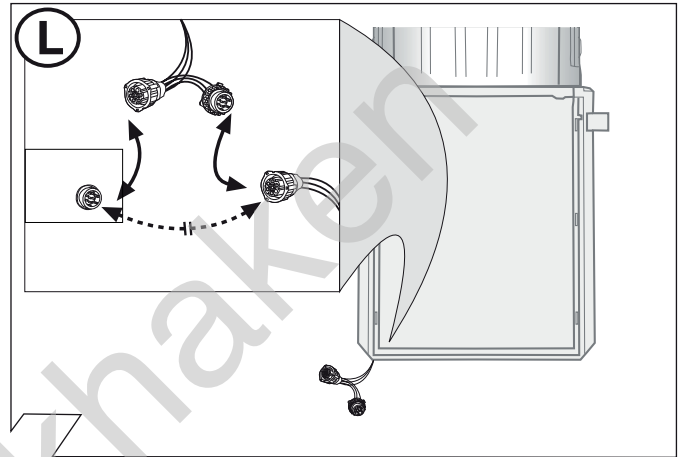

ISO 11446	Belegung der Steckdose / Maximale Ausgangsleistung Socket configuration / Maximum power output Correspondance des contacts de la prise / Puissance de sortie maximale Abbinamento della presa / Uscita di alimentazione massima Indeling van de stekkerdoos / maximaal uitgangsvermogen		
	1/L	BK/WT	21W
	2	WT	42W
	3/31	BR	
	4/R	BK/GN	21W
	5/58-R	GY/RD	52W
	6/54	BK/RD	63W
	7/58-L	GY/BK	52W
	8	BL/RD	42W
	9	RD	240W
	10	YL	180W
	11	YL/BR	
	12		
	13	RD/BR	

8

9

10

11