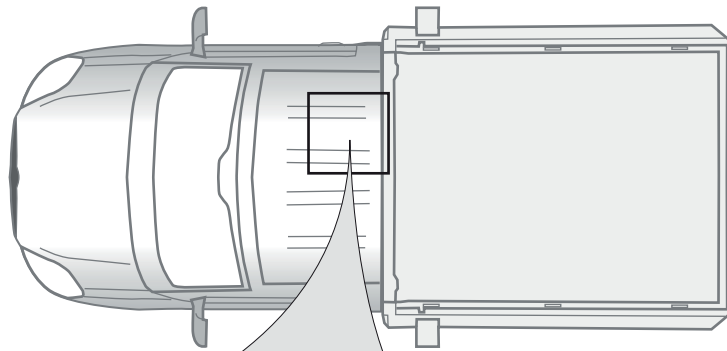

NL

Productoverzicht
Elektro-inbouwset voor aanhangerkoppeling / 13-polig / 12 Volt / ISO 11446

a

b

c

4

	GB	D	E	F	I	P	NL	DK	N	S	FIN	CZ	H	PL
BK	Black	Schwarz	Negro	Noir	Nero	Preto	Zwart	Sort	Svart	Svart	Musta	Černá	Fekete	Czarny
RD	Red	Rot	Rojo	Rouge	Rosso	Vermelho	Rood	Rød	Rød	Röd	Punainen	Červená	Piros	Czerwony
GN	Green	Grün	Verde	Vert	Verde	Verde	Groen	Grøn	Grönt	Grön	Vihreä	Zelená	Zöld	Zielony
OR	Orange	Orange	Naranja	Orange	Arancione	Laranja	Oranje	Orange	Orange	Orange	Oranssi	Oranzová	Narancs	Pomarańczowy
VT	Violet	Violett	Violeta	Violet	Viola	Violeta	Violet	Violet	Fiolett	Violett	Violetti	Fialová	Ibolya	Fioletowy
PK	Pink	Pink	Pink	Rose	Rosa	Cor-de-Rosa	Paars	Pink	Pink	Rosa	Pinkki	Růžová	Rózsaszín	Różowy
BL	Blue	Blau	Azul	Bleu	Blu	Azul	Blauw	Blå	Blått	Blå	Sininen	Modrá	Kék	Niebieski
YL	Yellow	Gelb	Amarillo	Jaune	Giallo	Amarelo	Geel	Gul	Gult	Gul	Keltainen	Zlutá	Sárga	Żółty
WT	White	Weiss	Bianco	Blanc	Bianco	Branco	Wit	Hvid	Hvitt	Vt	Valkoinen	Bílá	Fehér	Biały
BR	Brown	Braun	Marrón	Brun	Marrone	Marrom	Bruin	Brun	Brunt	Brun	Ruskea	Hnědá	Barna	Brazowy
GY	Grey	Grau	Gris	Gris	Grigio	Cinzeno	Grijs	Grå	Grått	Grå	Harmaa	Sedá	Szürke	Szary