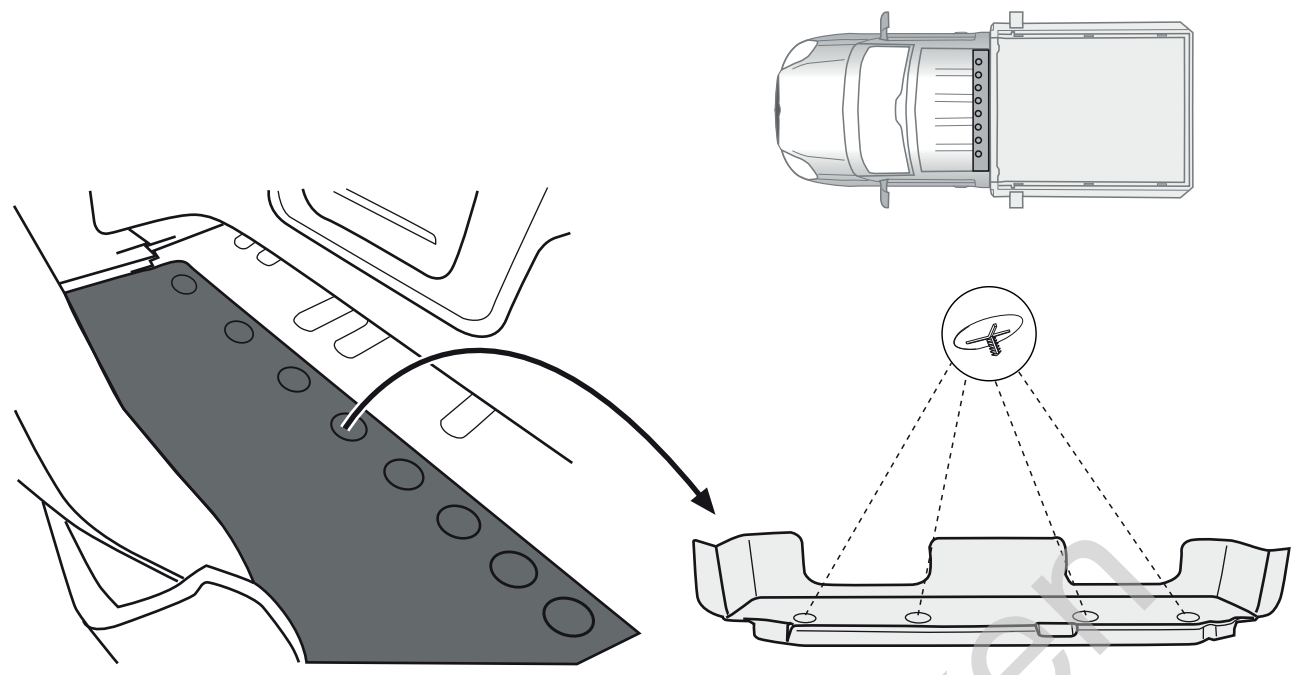

F

Aperçu des produits
Faisceau pour attelage / 13 broches / 12 Volt / ISO 11446

I

Cerrellata dei prodotti
Cablaggio elettrico per ganci di traino / 13 poli / 12 Volt / ISO 11446

E

Descrpción del producto
Kits eléctricos para enganches de remolques / 13 pins / 12 Volt / ISO 11446

NL

Productoverzicht
Elektro-inbouwset voor aanhangerkoppeling / 13-polig / 12 Volt / ISO 11446

a

b

c

4

	GB	D	E	F	I	P	NL	DK	N	S	FIN	CZ	H	PL
BK	Black	Schwarz	Negro	Noir	Nero	Preto	Zwart	Sort	Svart	Svart	Musta	Černá	Fekete	Czarny
RD	Red	Rot	Rojo	Rouge	Rosso	Vermelho	Rood	Rød	Rød	Röd	Punainen	Červená	Piros	Czerwony
GN	Green	Grün	Verde	Vert	Verde	Verde	Groen	Grøn	Grönt	Grön	Vihreä	Zelená	Zöld	Zielony
OR	Orange	Orange	Naranja	Orange	Arancione	Laranja	Oranje	Orange	Orange	Orange	Oranssi	Oranzová	Narancs	Pomarańczowy
VT	Violet	Violett	Violeta	Violet	Viola	Violeta	Violet	Violet	Fiolett	Violett	Violetti	Fialová	Ibolya	Fioletowy
PK	Pink	Pink	Pink	Rose	Rosa	Cor-de-Rosa	Paars	Pink	Pink	Rosa	Pinkki	Růžová	Rózsaszín	Różowy
BL	Blue	Blau	Azul	Bleu	Blu	Azul	Blauw	Blå	Blått	Blå	Sininen	Modrá	Kék	Niebieski
YL	Yellow	Gelb	Amarillo	Jaune	Giallo	Amarelo	Geel	Gul	Gult	Gul	Keltainen	Zlutá	Sárga	Żółty
WT	White	Weiss	Bianco	Blanc	Bianco	Branco	Wit	Hvid	Hvitt	Vt	Valkoinen	Bílá	Fehér	Biały
BR	Brown	Braun	Marrón	Brun	Marrone	Marrom	Bruin	Brun	Brunt	Brun	Ruskea	Hnědá	Barna	Brazowy
GY	Grey	Grau	Gris	Gris	Grigio	Cinzeno	Grijs	Grå	Grått	Grå	Harmaa	Sedá	Szürke	Szary