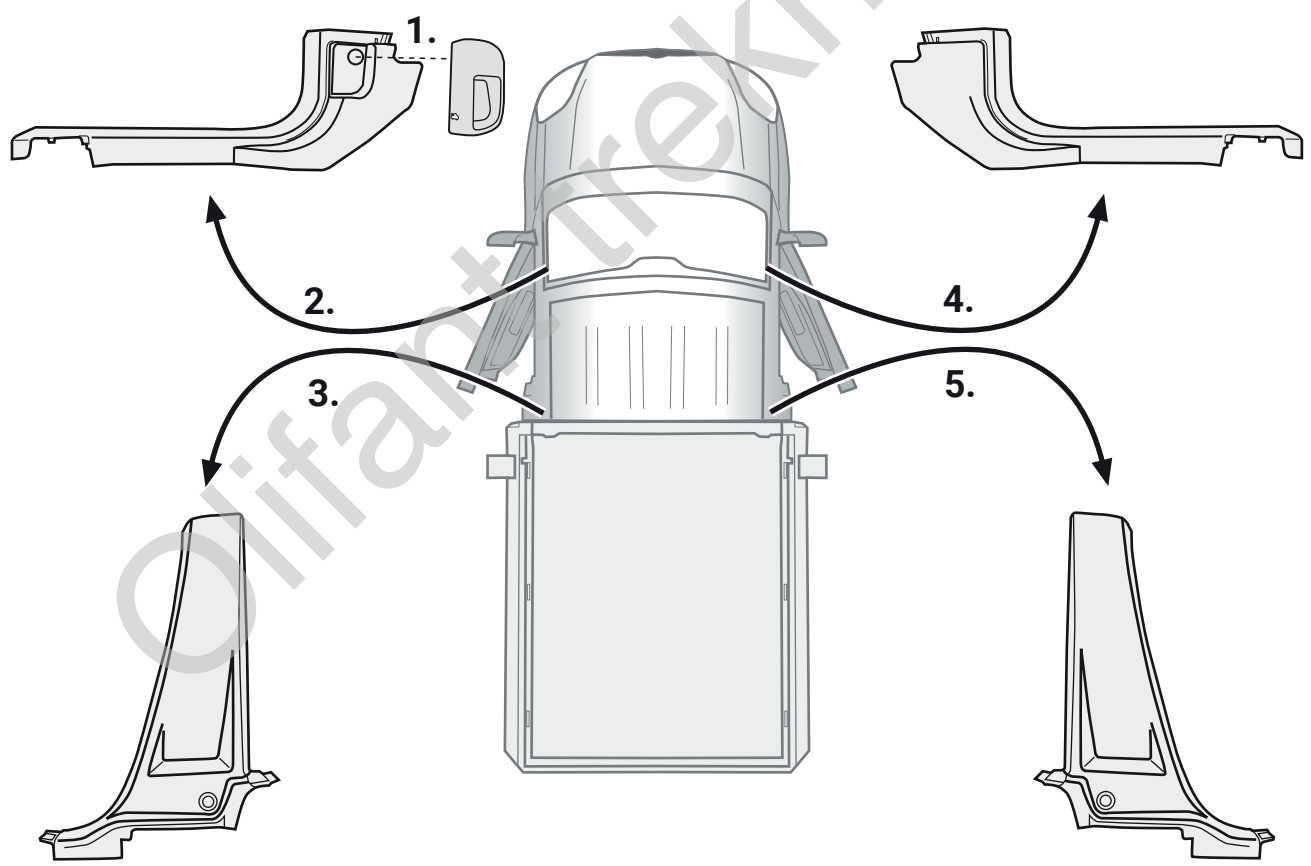

NL

Productoverzicht
Elektro-inbouwset voor aanhangerkoppeling / 13-polig / 12 Volt / ISO 11446

a

b

c

4

	GB	D	E	F	I	P	NL	DK	N	S	FIN	CZ	H	PL
BK	Black	Schwarz	Negro	Noir	Nero	Preto	Zwart	Sort	Svart	Svart	Musta	Černá	Fekete	Czarny
RD	Red	Rot	Rojo	Rouge	Rosso	Vermelho	Rood	Rød	Rød	Röd	Punainen	Červená	Piros	Czerwony
GN	Green	Grün	Verde	Vert	Verde	Verde	Groen	Grøn	Grönt	Grön	Vihreä	Zelená	Zöld	Zielony
OR	Orange	Orange	Naranja	Orange	Arancione	Laranja	Oranje	Orange	Orange	Orange	Oranssi	Oranzová	Narancs	Pomarańczowy
VT	Violet	Violett	Violeta	Violet	Viola	Violeta	Violet	Violet	Fiolett	Violett	Violetti	Fialová	Ibolya	Fioletowy
PK	Pink	Pink	Pink	Rose	Rosa	Cor-de-Rosa	Paars	Pink	Pink	Rosa	Pinkki	Růžová	Rózsaszín	Różowy
BL	Blue	Blau	Azul	Bleu	Blu	Azul	Blauw	Blå	Blått	Blå	Sininen	Modrá	Kék	Niebieski
YL	Yellow	Gelb	Amarillo	Jaune	Giallo	Amarelo	Geel	Gul	Gult	Gul	Keltainen	Zlutá	Sárga	Żółty
WT	White	Weiss	Bianco	Blanc	Bianco	Branco	Wit	Hvid	Hvitt	Vt	Valkoinen	Bílá	Fehér	Biały
BR	Brown	Braun	Marrón	Brun	Marrone	Marrom	Bruin	Brun	Brunt	Brun	Ruskea	Hnědá	Barna	Brazowy
GY	Grey	Grau	Gris	Gris	Grigio	Cinzeno	Grijs	Grå	Grått	Grå	Harmaa	Sedá	Szürke	Szary