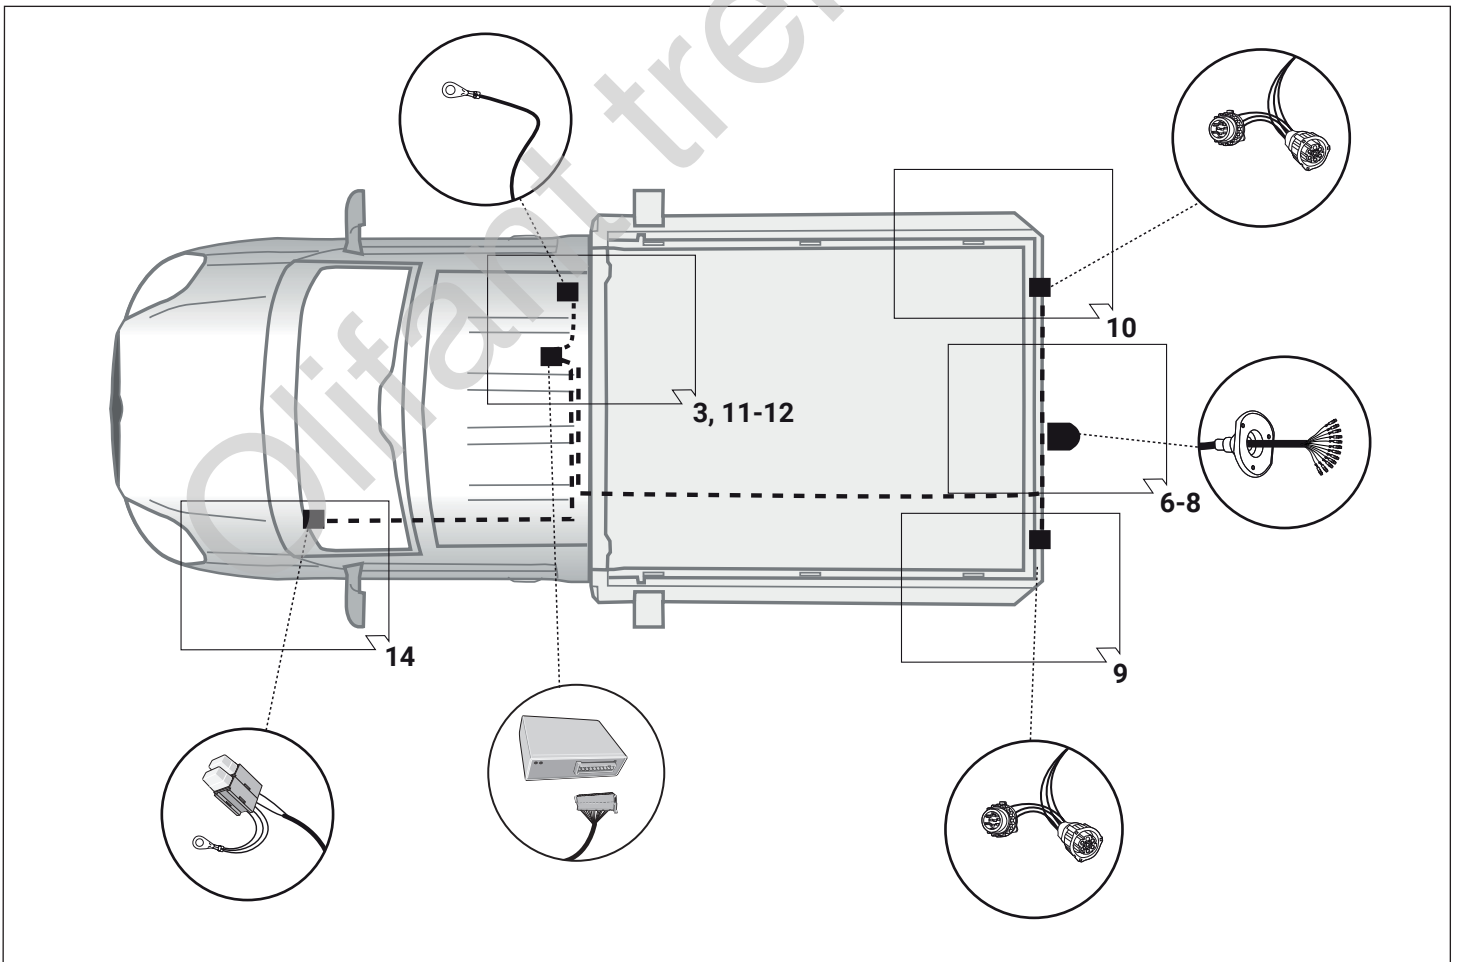

Doblò Cargo Work Up 08/11 → 09/22

D

Produktübersicht
Elektro-Einbausatz für Anhängerkupplung / 13-polig / 12 Volt / ISO 11446

GB

Product overview
Electric wiring kit for towbars / 13-pin / 12 Volt / ISO 11446

F

Aperçu des produits
Faisceau pour attelage / 13 broches / 12 Volt / ISO 11446

I

Cerrellata dei prodotti
Cablaggio elettrico per ganci di traino / 13 poli / 12 Volt / ISO 11446

E

Descrpción del producto
Kits eléctricos para enganches de remolques / 13 pins / 12 Volt / ISO 11446

NL

Productoverzicht
Elektro-inbouwset voor aanhangerkoppeling / 13-polig / 12 Volt / ISO 11446

a

b

c

4

	GB	D	E	F	I	P	NL	DK	N	S	FIN	CZ	H	PL
BK	Black	Schwarz	Negro	Noir	Nero	Preto	Zwart	Sort	Svart	Svart	Musta	Černá	Fekete	Czarny
RD	Red	Rot	Rojo	Rouge	Rosso	Vermelho	Rood	Rød	Rød	Röd	Punainen	Červená	Piros	Czerwony
GN	Green	Grün	Verde	Vert	Verde	Verde	Groen	Grøn	Grönt	Grön	Vihreä	Zelená	Zöld	Zielony
OR	Orange	Orange	Naranja	Orange	Arancione	Laranja	Oranje	Orange	Orange	Orange	Oranssi	Oranzová	Narancs	Pomarańczowy
VT	Violet	Violett	Violeta	Violet	Viola	Violeta	Violet	Violet	Fiolett	Violett	Violetti	Fialová	Ibolya	Fioletowy
PK	Pink	Pink	Pink	Rose	Rosa	Cor-de-Rosa	Paars	Pink	Pink	Rosa	Pinkki	Růžová	Rózsaszín	Różowy
BL	Blue	Blau	Azul	Bleu	Blu	Azul	Blauw	Blå	Blått	Blå	Sininen	Modrá	Kék	Niebieski
YL	Yellow	Gelb	Amarillo	Jaune	Giallo	Amarelo	Geel	Gul	Gult	Gul	Keltainen	Zlutá	Sárga	Żółty
WT	White	Weiss	Bianco	Blanc	Bianco	Branco	Wit	Hvid	Hvitt	Vt	Valkoinen	Bílá	Fehér	Biały
BR	Brown	Braun	Marrón	Brun	Marrone	Marrom	Bruin	Brun	Brunt	Brun	Ruskea	Hnědá	Barna	Brazowy
GY	Grey	Grau	Gris	Gris	Grigio	Cinzeno	Grijs	Grå	Grått	Grå	Harmaa	Sedá	Szürke	Szary