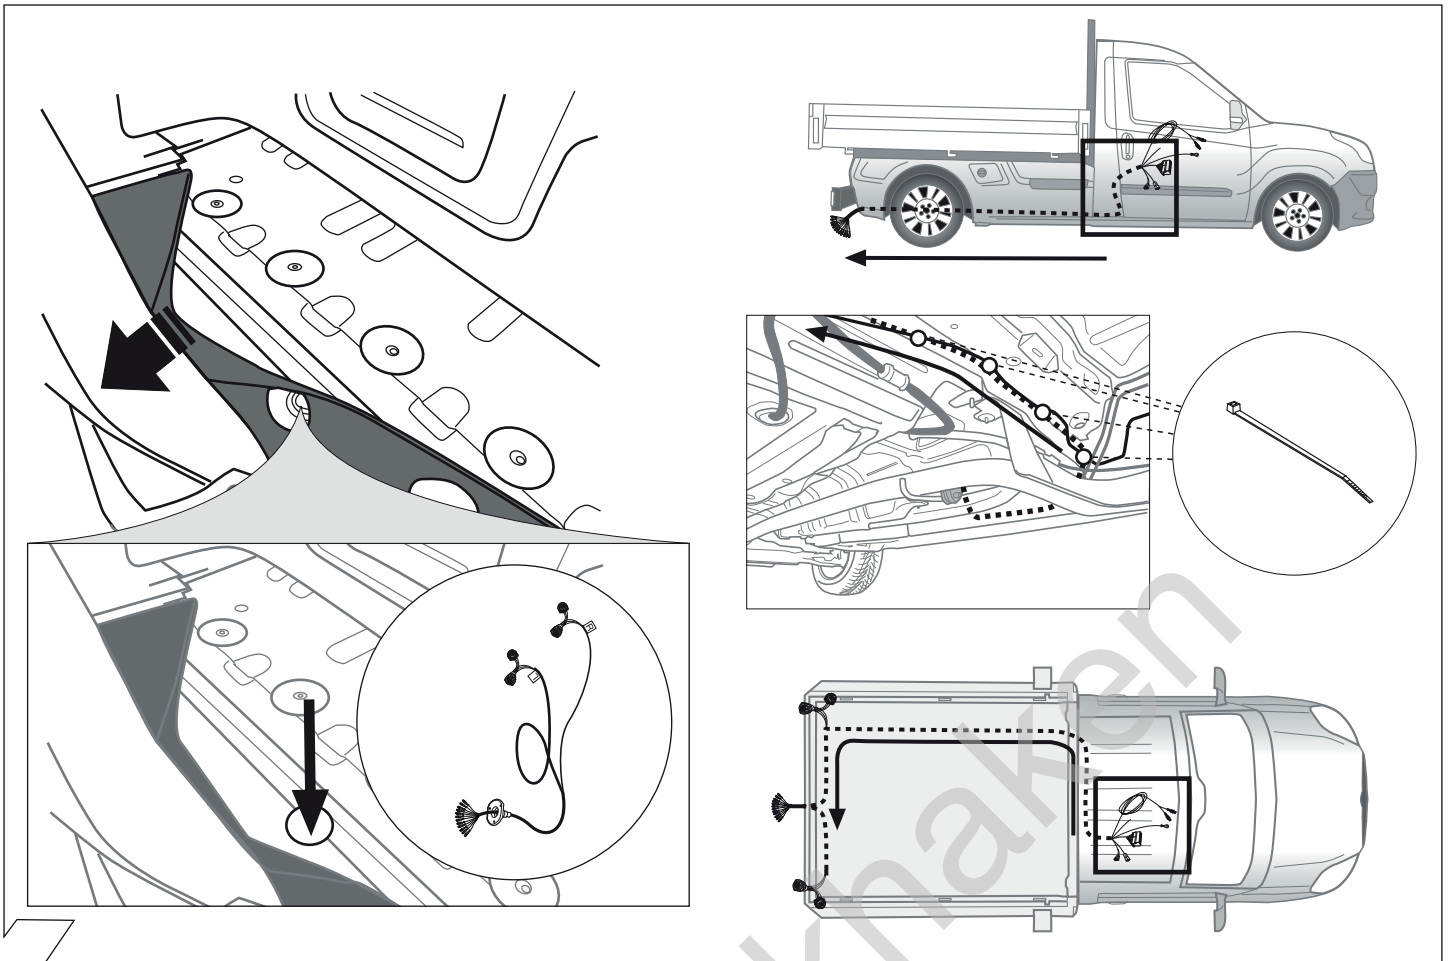

Doblò Cargo Work Up 08/11 → 09/22

D

Produktübersicht
Elektro-Einbausatz für Anhängerkupplung / 13-polig / 12 Volt / ISO 11446

GB

Product overview
Electric wiring kit for towbars / 13-pin / 12 Volt / ISO 11446

F

Aperçu des produits
Faisceau pour attelage / 13 broches / 12 Volt / ISO 11446

I

Cerrellata dei prodotti
Cablaggio elettrico per ganci di traino / 13 poli / 12 Volt / ISO 11446

E

Descrpción del producto
Kits eléctricos para enganches de remolques / 13 pins / 12 Volt / ISO 11446

NL

Productoverzicht
Elektro-inbouwset voor aanhangerkoppeling / 13-polig / 12 Volt / ISO 11446

a

b

c

4

	GB	D	E	F	I	P	NL	DK	N	S	FIN	CZ	H	PL
BK	Black	Schwarz	Negro	Noir	Nero	Preto	Zwart	Sort	Svart	Svart	Musta	Černá	Fekete	Czarny
RD	Red	Rot	Rojo	Rouge	Rosso	Vermelho	Rood	Rød	Rød	Röd	Punainen	Červená	Piros	Czerwony
GN	Green	Grün	Verde	Vert	Verde	Verde	Groen	Grøn	Grönt	Grön	Vihreä	Zelená	Zöld	Zielony
OR	Orange	Orange	Naranja	Orange	Arancione	Laranja	Oranje	Orange	Orange	Orange	Oranssi	Oranzová	Narancs	Pomarańczowy
VT	Violet	Violett	Violeta	Violet	Viola	Violeta	Violet	Violet	Fiolett	Violett	Violetti	Fialová	Ibolya	Fioletowy
PK	Pink	Pink	Pink	Rose	Rosa	Cor-de-Rosa	Paars	Pink	Pink	Rosa	Pinkki	Růžová	Rózsaszín	Różowy
BL	Blue	Blau	Azul	Bleu	Blu	Azul	Blauw	Blå	Blått	Blå	Sininen	Modrá	Kék	Niebieski
YL	Yellow	Gelb	Amarillo	Jaune	Giallo	Amarelo	Geel	Gul	Gult	Gul	Keltainen	Zlutá	Sárga	Żółty
WT	White	Weiss	Bianco	Blanc	Bianco	Branco	Wit	Hvid	Hvitt	Vt	Valkoinen	Bílá	Fehér	Biały
BR	Brown	Braun	Marrón	Brun	Marrone	Marrom	Bruin	Brun	Brunt	Brun	Ruskea	Hnědá	Barna	Brazowy
GY	Grey	Grau	Gris	Gris	Grigio	Cinzeno	Grijs	Grå	Grått	Grå	Harmaa	Sedá	Szürke	Szary