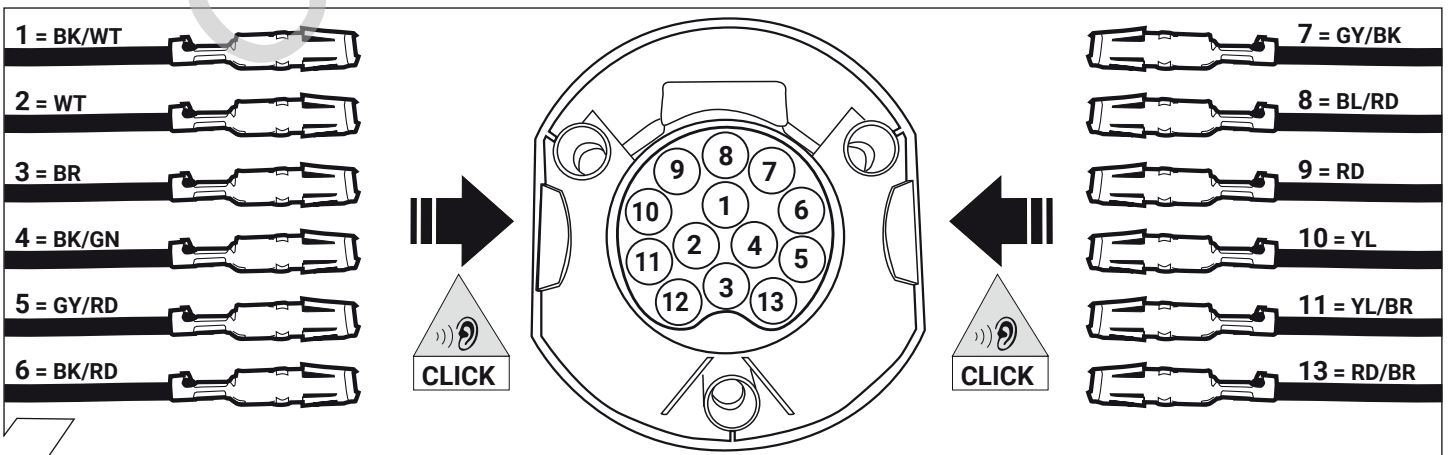

F

Aperçu des produits
Faisceau pour attelage / 13 broches / 12 Volt / ISO 11446

I

Cerrellata dei prodotti
Cablaggio elettrico per ganci di traino / 13 poli / 12 Volt / ISO 11446

E

Descrpción del producto
Kits eléctricos para enganches de remolques / 13 pins / 12 Volt / ISO 11446

NL

Productoverzicht
Elektro-inbouwset voor aanhangerkoppeling / 13-polig / 12 Volt / ISO 11446

a

b

c

4

	GB	D	E	F	I	P	NL	DK	N	S	FIN	CZ	H	PL
BK	Black	Schwarz	Negro	Noir	Nero	Preto	Zwart	Sort	Svart	Svart	Musta	Černá	Fekete	Czarny
RD	Red	Rot	Rojo	Rouge	Rosso	Vermelho	Rood	Rød	Rød	Röd	Punainen	Červená	Piros	Czerwony
GN	Green	Grün	Verde	Vert	Verde	Verde	Groen	Grøn	Grönt	Grön	Vihreä	Zelená	Zöld	Zielony
OR	Orange	Orange	Naranja	Orange	Arancione	Laranja	Oranje	Orange	Orange	Orange	Oranssi	Oranzová	Narancs	Pomarańczowy
VT	Violet	Violett	Violeta	Violet	Viola	Violeta	Violet	Violet	Fiolett	Violett	Violetti	Fialová	Ibolya	Fioletowy
PK	Pink	Pink	Pink	Rose	Rosa	Cor-de-Rosa	Paars	Pink	Pink	Rosa	Pinkki	Růžová	Rózsaszín	Różowy
BL	Blue	Blau	Azul	Bleu	Blu	Azul	Blauw	Blå	Blått	Blå	Sininen	Modrá	Kék	Niebieski
YL	Yellow	Gelb	Amarillo	Jaune	Giallo	Amarelo	Geel	Gul	Gult	Gul	Keltainen	Zlutá	Sárga	Żółty
WT	White	Weiss	Bianco	Blanc	Bianco	Branco	Wit	Hvid	Hvitt	Vt	Valkoinen	Bílá	Fehér	Biały
BR	Brown	Braun	Marrón	Brun	Marrone	Marrom	Bruin	Brun	Brunt	Brun	Ruskea	Hnědá	Barna	Brazowy
GY	Grey	Grau	Gris	Gris	Grigio	Cinzeno	Grijs	Grå	Grått	Grå	Harmaa	Sedá	Szürke	Szary

5

6

ISO 11446	Belegung der Steckdose / Maximale Ausgangsleistung Socket configuration / Maximum power output Correspondance des contacts de la prise / Puissance de sortie maximale Abbinamento della presa / Uscita di alimentazione massima Indeling van de stekkerdoos / maximaal uitgangsvermogen		
	1/L	BK/WT	21W
	2	WT	42W
	3/31	BR	
	4/R	BK/GN	21W
	5/58-R	GY/RD	52W
	6/54	BK/RD	63W
	7/58-L	GY/BK	52W
	8	BL/RD	42W
	9	RD	240W
	10	YL	180W
	11	YL/BR	
	12		
	13	RD/BR	