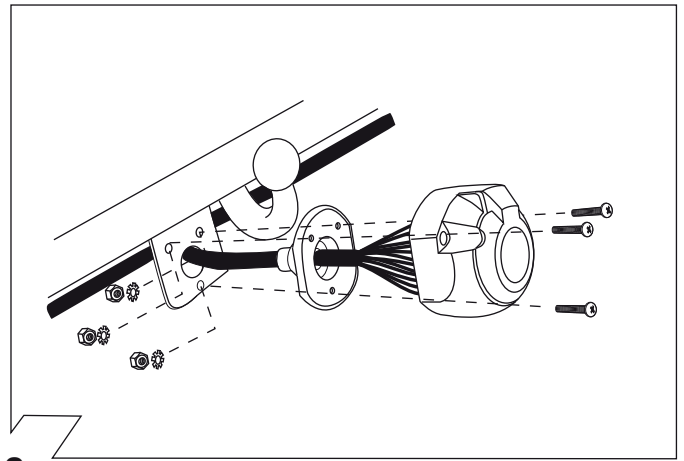

ISO 11446	Belegung der Steckdose / Maximale Ausgangsleistung Socket configuration / Maximum power output Correspondance des contacts de la prise / Puissance de sortie maximale Abbinamento della presa / Uscita di alimentazione massima Indeling van de stekkerdoos / maximaal uitgangsvermogen		
	1/L	BK/WT	21W
	2	WT	42W
	3/31	BR	
	4/R	BK/GN	21W
	5/58-R	GY/RD	52W
	6/54	BK/RD	63W
	7/58-L	GY/BK	52W
	8	BL/RD	42W
	9	RD	240W
	10	YL	180W
	11	YL/BR	
	12		
	13	RD/BR