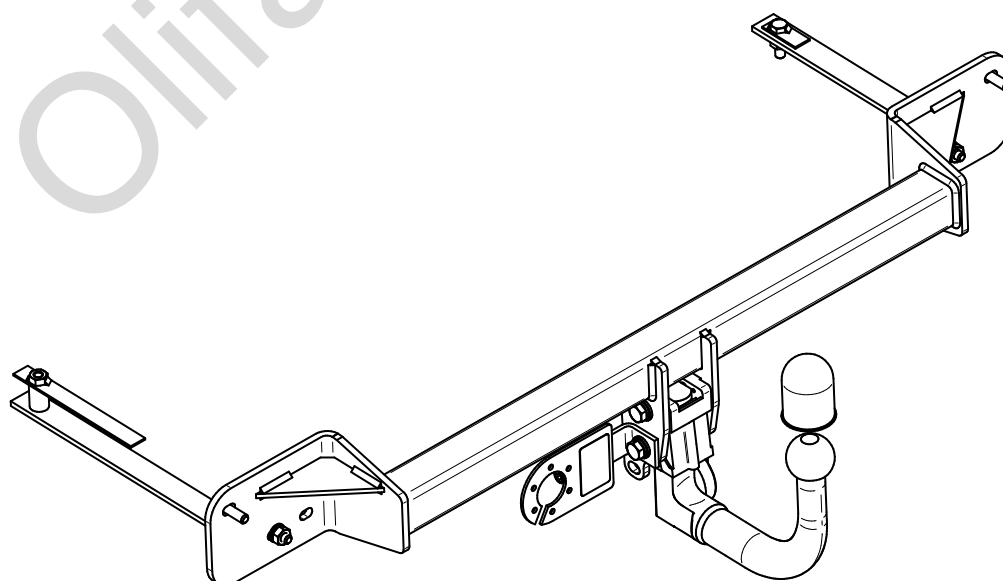

**CZ** **Tažné zařízení** Návod na montáž a použití

**RO** **Cârlig de remorcare** Instrucția de montaj și exploatare

**SE** **Dragkulan** Monterings- och bruksanvisningar.

YES

NO

YES

NO

Typ: F-125  
 A50-X  
 E20 55R-01 4594  
 D = 7,03 kN  
 S = 60 kg