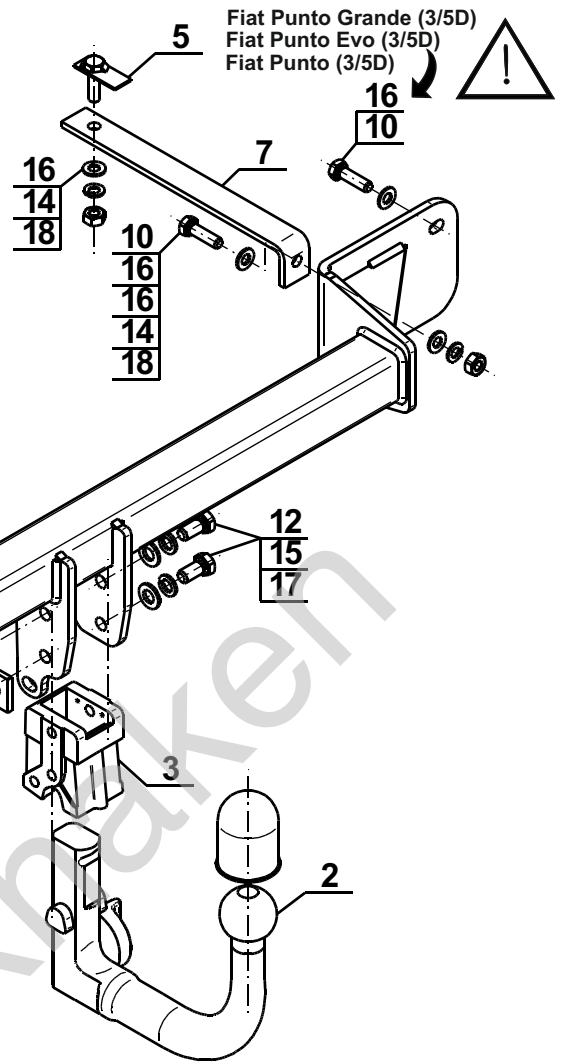

**CZ** **Tažné zařízení** Návod na montáž a použití

**RO** **Cârlig de remorcare** Instrucția de montaj și exploatare

**SE** **Dragkulan** Monterings- och bruksanvisningar.

YES

NO

YES

NO

Typ: F-125  
 A50-X  
 E20 55R-01 4594  
 D = 7,03 kN  
 S = 60 kg

Fiat Punto Grande (3/5D)  
 Fiat Punto Evo (3/5D)  
 Fiat Punto (3/5D)

Fiat Punto Grande (3/5D)  
 Fiat Punto Evo (3/5D)  
 Fiat Punto (3/5D)

1		x1
2	(ACS-6007 / TERWA 30511) 	x1
3		x1
4	(CZ-050.00) 	x1
5		x1
6		x1
7		x1
8		x1

9		Ø20/Ø12,5x30	x1
10		M10x35 (PN/M-82105) (8.8)	x4
11		M10x65 (PN/M-82101) (8.8)	x1
12		M12x25 (PN/M-82105) (8.8)	x3
13		M12x30 (PN/M-82105) (8.8)	x1
14		Ø10,2	x4
15		Ø12,2	x4
16		Ø10,5	x8
17		Ø13,0	x4
18		M10 (8)	x3

8.8	
M6 - 10 (Nm)	M12 - 85 (Nm)
M8 - 25 (Nm)	M14 - 135 (Nm)
M10 - 50 (Nm)	M16 - 200 (Nm)

1

2

3

4

5

6

7