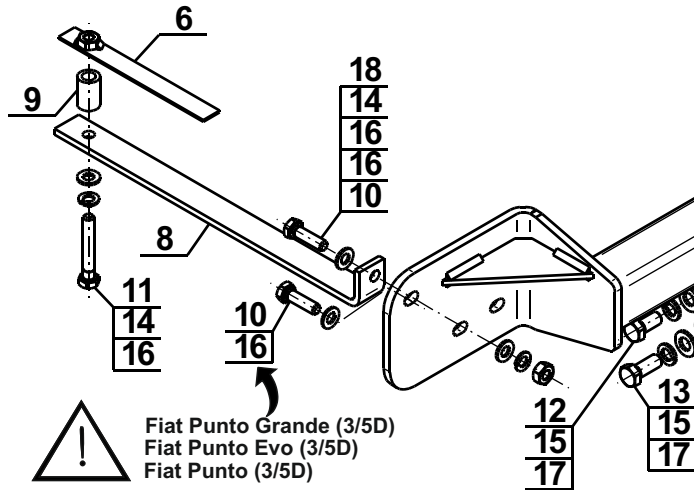

**CZ** **Tažné zařízení** Návod na montáž a použití

**RO** **Cârlig de remorcare** Instrucția de montaj și exploatare

**SE** **Dragkulan** Monterings- och bruksanvisningar.

YES

NO

YES

NO

Typ: F-125  
 A50-X  
 E20 55R-01 4594  
 D = 7,03 kN  
 S = 60 kg

Fiat Punto Grande (3/5D)  
 Fiat Punto Evo (3/5D)  
 Fiat Punto (3/5D)

Fiat Punto Grande (3/5D)  
 Fiat Punto Evo (3/5D)  
 Fiat Punto (3/5D)

1		x1
2	(ACS-6007 / TERWA 30511) 	x1
3		x1
4	(CZ-050.00) 	x1
5		x1
6		x1
7		x1
8		x1

9		Ø20/Ø12,5x30	x1
10		M10x35 (PN/M-82105) (8.8)	x4
11		M10x65 (PN/M-82101) (8.8)	x1
12		M12x25 (PN/M-82105) (8.8)	x3
13		M12x30 (PN/M-82105) (8.8)	x1
14		Ø10,2	x4
15		Ø12,2	x4
16		Ø10,5	x8
17		Ø13,0	x4
18		M10 (8)	x3