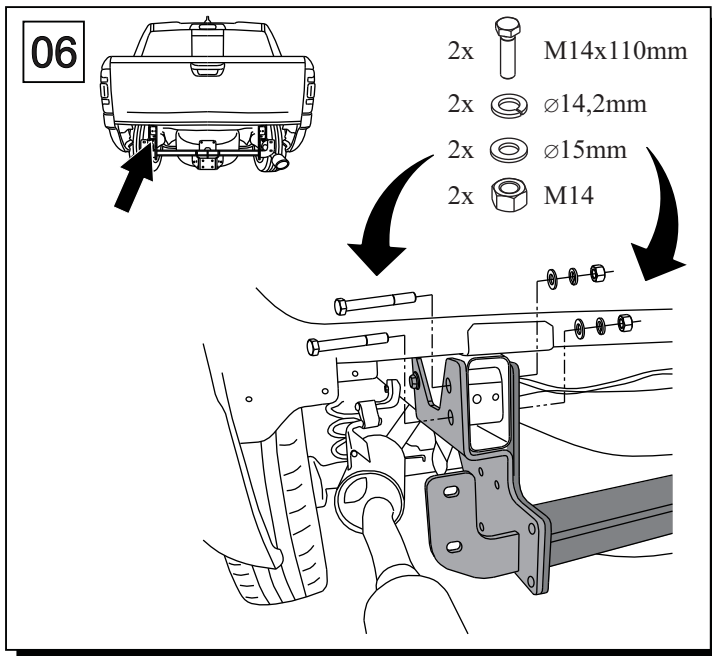

CH53

 2019 →

 E20-55R-02 6177

D 17,17 kN

 **R=3500 kg**

 **S=140 kg**

 **2h**

śruba	Nm	M6	M8	M10	M12	M14	M16
klasa 8.8		9,9	24	48	83	132	200
klasa 10.9		14	34	67	117	185	285

 0 km →  1000 km

1 	x1		8 M14x110	x4
			9 M14x40	x4
			10 M12x40	x14
			11 M10x35	x4
			12 M10x30	x1
2 	x1 Art.nr-KL1CH53		13 \varnothing 15	x8
			14 \varnothing 13	x14
3 	x1 Art.nr-BL1CH53		15 \varnothing 10.5	x3
			16 \varnothing 30x \varnothing 10.5x2.5 10 (DIN 9021)	x8
4 	x1		17 \varnothing 14.2	x8
			18 \varnothing 12.2	x14
			19 \varnothing 10.2	x9
6 	x1		20 M14	x4
			21 M12	x14
7 	x1		22 M10	x9