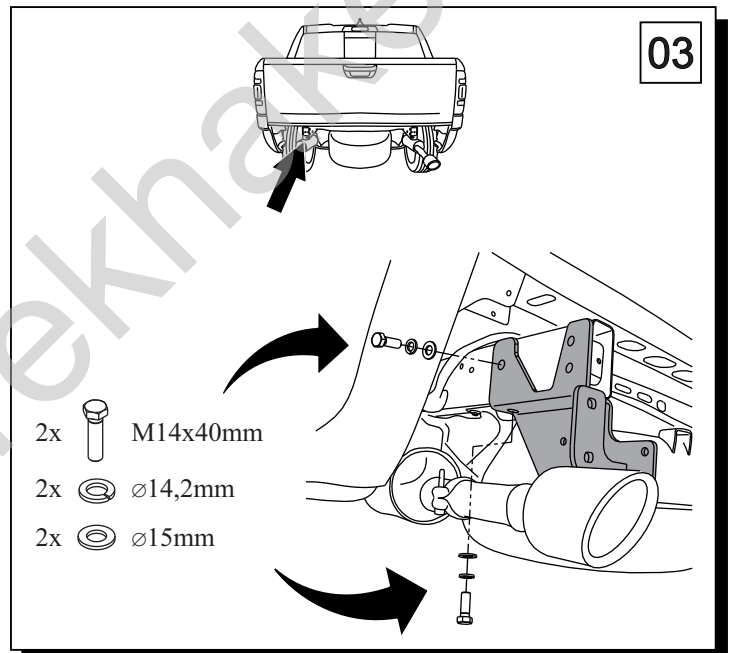

CH53

 2019 →

 E20-55R-02 6177

D 17,17 kN

 **R=3500 kg**

 **S=140 kg**

 **2h**

śruba	Nm	M6	M8	M10	M12	M14	M16
klasa 8.8		9,9	24	48	83	132	200
klasa 10.9		14	34	67	117	185	285

 0 km →  1000 km

1 	x1		8 M14x110	x4
			9 M14x40	x4
			10 M12x40	x14
			11 M10x35	x4
			12 M10x30	x1
2 	x1 Art.nr-KL1CH53		13 \varnothing 15	x8
			14 \varnothing 13	x14
3 	x1 Art.nr-BL1CH53		15 \varnothing 10.5	x3
			16 \varnothing 30x \varnothing 10.5x2.5 10 (DIN 9021)	x8
4 	x1		17 \varnothing 14.2	x8
			18 \varnothing 12.2	x14
			19 \varnothing 10.2	x9
6 	x1		20 M14	x4
			21 M12	x14
7 	x1		22 M10	x9