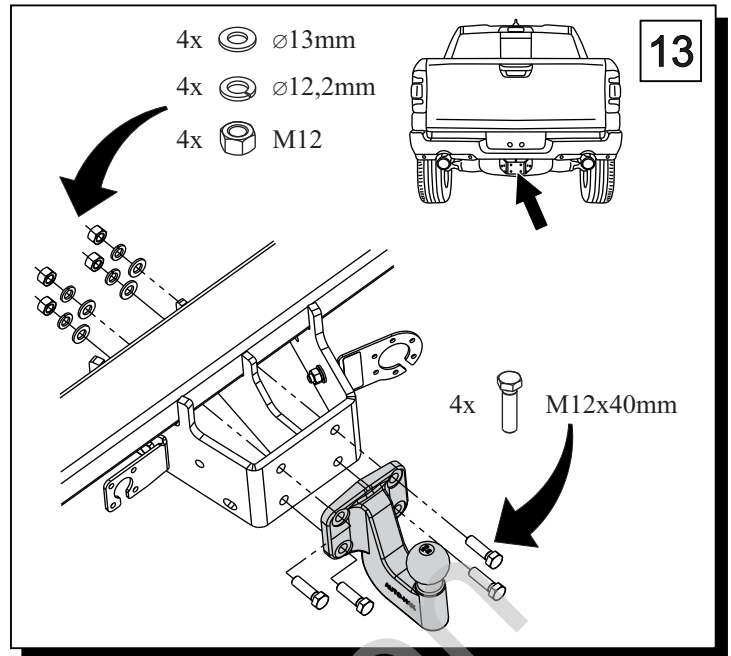

CH53

 2019 →

 E20-55R-02 6177

D 17,17 kN

 **R=3500 kg**

 **S=140 kg**

 **2h**

śruba	Nm	M6	M8	M10	M12	M14	M16
klasa 8.8		9,9	24	48	83	132	200
klasa 10.9		14	34	67	117	185	285

 0 km →  1000 km

1 	x1		8 M14x110	x4
			9 M14x40	x4
			10 M12x40	x14
			11 M10x35	x4
			12 M10x30	x1
2 	x1 Art.nr-KL1CH53		13 \varnothing 15	x8
			14 \varnothing 13	x14
3 	x1 Art.nr-BL1CH53		15 \varnothing 10.5	x3
			16 \varnothing 30x \varnothing 10.5x2.5 10 (DIN 9021)	x8
4 	x1		17 \varnothing 14.2	x8
			18 \varnothing 12.2	x14
			19 \varnothing 10.2	x9
6 	x1		20 M14	x4
			21 M12	x14
7 	x1		22 M10	x9