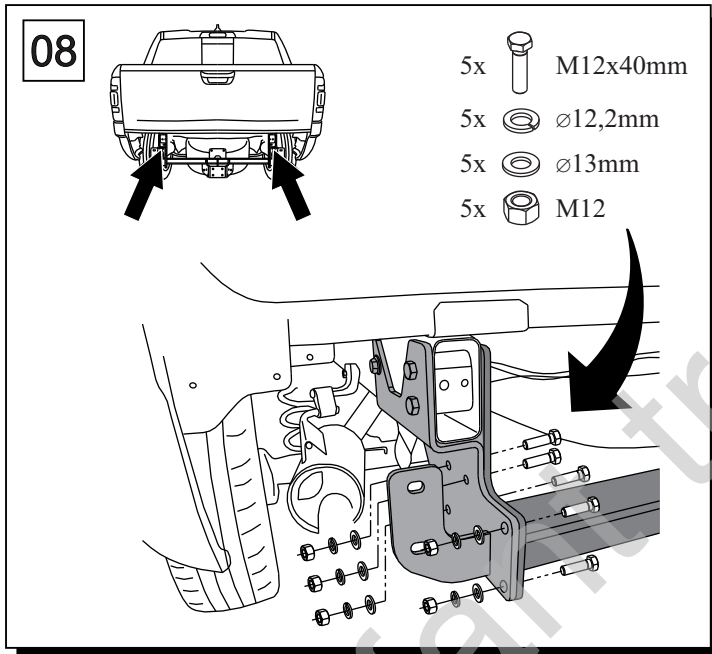

CH53

 2019 →

 E20-55R-02 6177

D 17,17 kN

 **R=3500 kg**

 **S=140 kg**

 **2h**

śruba	Nm	M6	M8	M10	M12	M14	M16
klasa 8.8		9,9	24	48	83	132	200
klasa 10.9		14	34	67	117	185	285

 0 km →  1000 km

1 	x1		8 M14x110	x4
			9 M14x40	x4
			10 M12x40	x14
			11 M10x35	x4
			12 M10x30	x1
2 	x1 Art.nr-KL1CH53		13 \varnothing 15	x8
			14 \varnothing 13	x14
3 	x1 Art.nr-BL1CH53		15 \varnothing 10.5	x3
			16 \varnothing 30x \varnothing 10.5x2.5 10 (DIN 9021)	x8
4 	x1		17 \varnothing 14.2	x8
			18 \varnothing 12.2	x14
			19 \varnothing 10.2	x9
6 	x1		20 M14	x4
			21 M12	x14
7 	x1		22 M10	x9