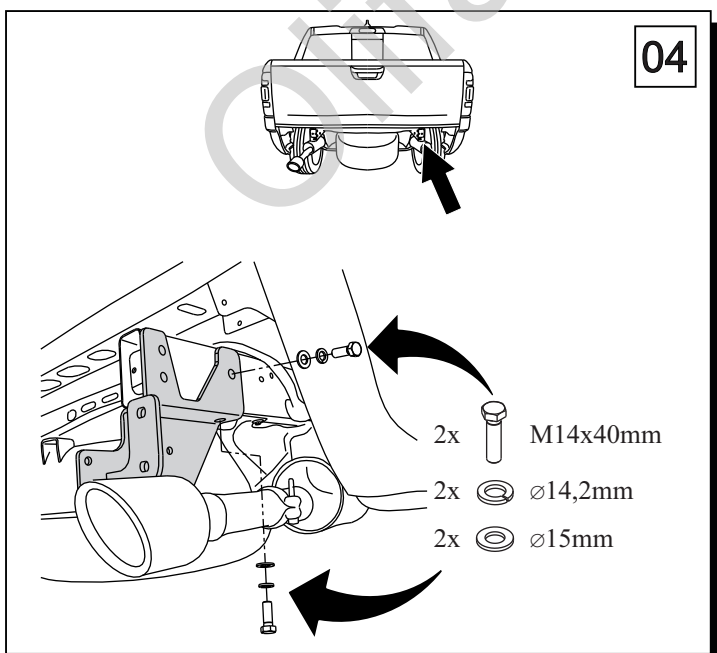

CH53

 2019 →

 E20-55R-02 6177

D 17,17 kN

 **R=3500 kg**

 **S=140 kg**

 **2h**

śruba	Nm	M6	M8	M10	M12	M14	M16
klasa 8.8		9,9	24	48	83	132	200
klasa 10.9		14	34	67	117	185	285

 0 km →  1000 km

1 	x1		8 M14x110	x4
			9 M14x40	x4
			10 M12x40	x14
			11 M10x35	x4
			12 M10x30	x1
2 	x1 Art.nr-KL1CH53		13 \varnothing 15	x8
			14 \varnothing 13	x14
3 	x1 Art.nr-BL1CH53		15 \varnothing 10.5	x3
			16 \varnothing 30x \varnothing 10.5x2.5 10 (DIN 9021)	x8
4 	x1		17 \varnothing 14.2	x8
			18 \varnothing 12.2	x14
			19 \varnothing 10.2	x9
6 	x1		20 M14	x4
			21 M12	x14
7 	x1		22 M10	x9