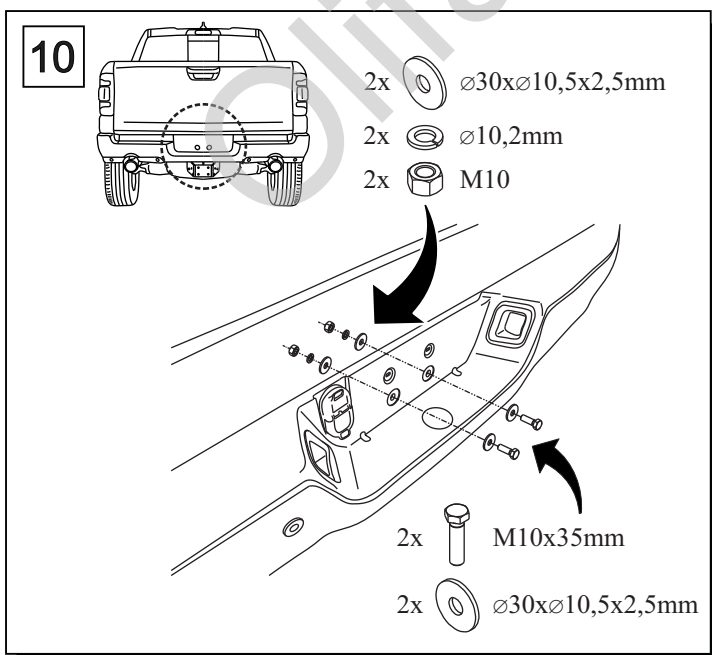

CH53

 2019 →

 E20-55R-02 6177

D 17,17 kN

 **R=3500 kg**

 **S=140 kg**

 **2h**

śruba	Nm	M6	M8	M10	M12	M14	M16
klasa 8.8		9,9	24	48	83	132	200
klasa 10.9		14	34	67	117	185	285

 0 km →  1000 km

1 	x1		8 M14x110	x4
			9 M14x40	x4
			10 M12x40	x14
			11 M10x35	x4
			12 M10x30	x1
2 	x1 Art.nr-KL1CH53		13 \varnothing 15	x8
			14 \varnothing 13	x14
3 	x1 Art.nr-BL1CH53		15 \varnothing 10.5	x3
			16 \varnothing 30x \varnothing 10.5x2.5 10 (DIN 9021)	x8
4 	x1		17 \varnothing 14.2	x8
			18 \varnothing 12.2	x14
			19 \varnothing 10.2	x9
6 	x1		20 M14	x4
			21 M12	x14
7 	x1		22 M10	x9