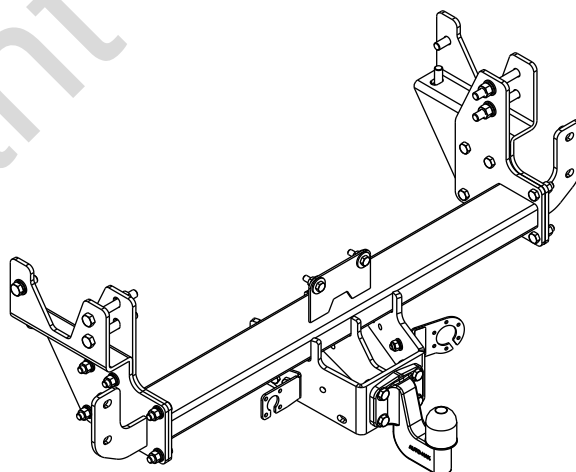

CH53

 2019 →

 E20-55R-02 6177

D 17,17 kN

 **R=3500 kg**

 **S=140 kg**

 **2h**

śruba	Nm	M6	M8	M10	M12	M14	M16
klasa 8.8		9,9	24	48	83	132	200
klasa 10.9		14	34	67	117	185	285

 0 km →  1000 km

1 	x1		8 M14x110	x4
			9 M14x40	x4
			10 M12x40	x14
			11 M10x35	x4
			12 M10x30	x1
2 	x1 Art.nr-KL1CH53		13 \varnothing 15	x8
			14 \varnothing 13	x14
3 	x1 Art.nr-BL1CH53		15 \varnothing 10.5	x3
			16 \varnothing 30x \varnothing 10.5x2.5 10 (DIN 9021)	x8
4 	x1		17 \varnothing 14.2	x8
			18 \varnothing 12.2	x14
			19 \varnothing 10.2	x9
6 	x1		20 M14	x4
			21 M12	x14
7 	x1		22 M10	x9