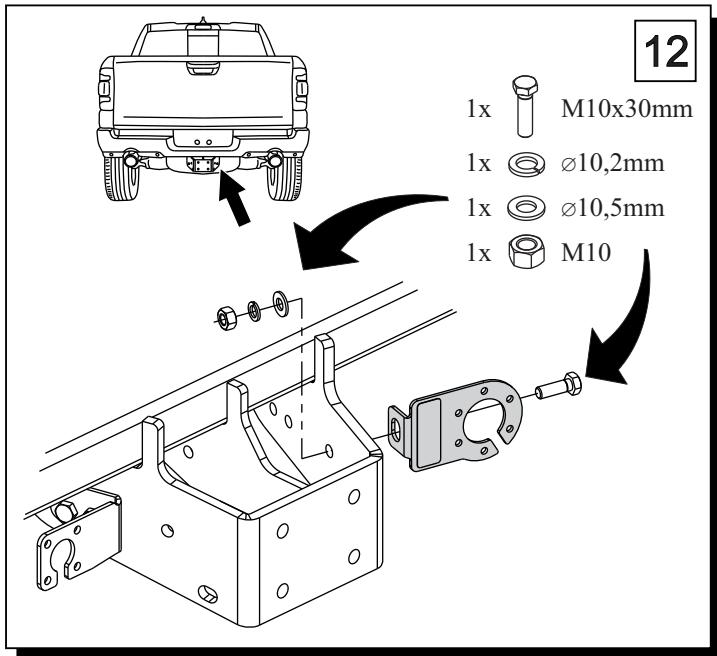

CH53

 2019 →

 E20-55R-02 6177

D 17,17 kN

 **R=3500 kg**

 **S=140 kg**

 **2h**

śruba	Nm	M6	M8	M10	M12	M14	M16
klasa 8.8		9,9	24	48	83	132	200
klasa 10.9		14	34	67	117	185	285

 0 km →  1000 km

1 	x1		8 M14x110	x4
			9 M14x40	x4
			10 M12x40	x14
			11 M10x35	x4
			12 M10x30	x1
2 	x1 Art.nr-KL1CH53		13 \varnothing 15	x8
			14 \varnothing 13	x14
3 	x1 Art.nr-BL1CH53		15 \varnothing 10.5	x3
			16 \varnothing 30x \varnothing 10.5x2.5 10 (DIN 9021)	x8
4 	x1		17 \varnothing 14.2	x8
			18 \varnothing 12.2	x14
			19 \varnothing 10.2	x9
6 	x1		20 M14	x4
			21 M12	x14
7 	x1		22 M10	x9