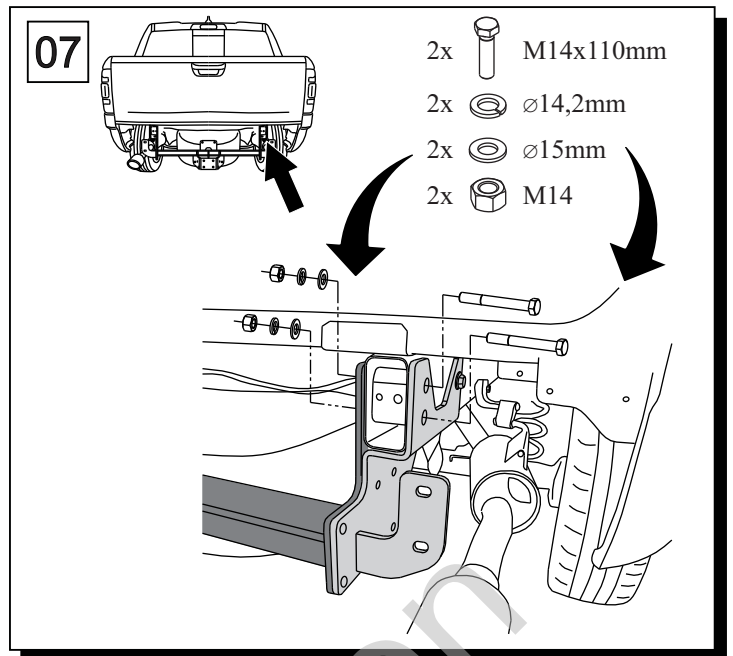

CH53

 2019 →

 E20-55R-02 6177

D 17,17 kN

 **R=3500 kg**

 **S=140 kg**

 **2h**

śruba	Nm	M6	M8	M10	M12	M14	M16
klasa 8.8		9,9	24	48	83	132	200
klasa 10.9		14	34	67	117	185	285

 0 km →  1000 km

1 	x1		8 M14x110	x4
			9 M14x40	x4
			10 M12x40	x14
			11 M10x35	x4
			12 M10x30	x1
2 	x1 Art.nr-KL1CH53		13 \varnothing 15	x8
			14 \varnothing 13	x14
3 	x1 Art.nr-BL1CH53		15 \varnothing 10.5	x3
			16 \varnothing 30x \varnothing 10.5x2.5 10 (DIN 9021)	x8
4 	x1		17 \varnothing 14.2	x8
			18 \varnothing 12.2	x14
			19 \varnothing 10.2	x9
6 	x1		20 M14	x4
			21 M12	x14
7 	x1		22 M10	x9