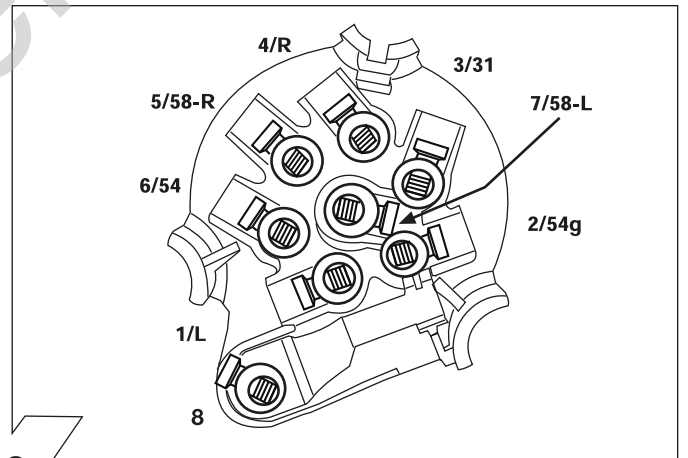

4

ISO 1724	Belegung der Steckdose / Maximale Ausgangsleistung Socket configuration / Maximum power output Correspondance des contacts de la prise / Puissance de sortie maximale Abbinamento della presa / Uscita di alimentazione massima Indeling van de stekkerdoos / maximaal uitgangsvermogen			
	1/L	BK/WT	21W	
	2	WT	42W	
	3/31	BR		
	4/R	BK/GN	21W	
	5/58-R	GY/RD	52W	
	6/54	BK/RD	63W	
	7/58-L	GY/BK	52W	
	8	BK		

6