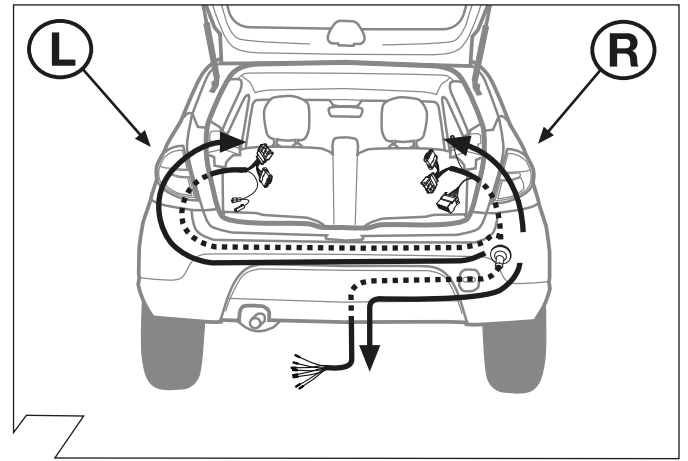

3

5

7

9

4

ISO 1724	Belegung der Steckdose / Maximale Ausgangsleistung Socket configuration / Maximum power output Correspondance des contacts de la prise / Puissance de sortie maximale Abbinamento della presa / Uscita di alimentazione massima Indeling van de stekkerdoos / maximaal uitgangsvermogen			
	1/L	BK/WT	21W	
	2	WT	42W	
	3/31	BR		
	4/R	BK/GN	21W	
	5/58-R	GY/RD	52W	
	6/54	BK/RD	63W	
	7/58-L	GY/BK	52W	
	8	BK		

6

8