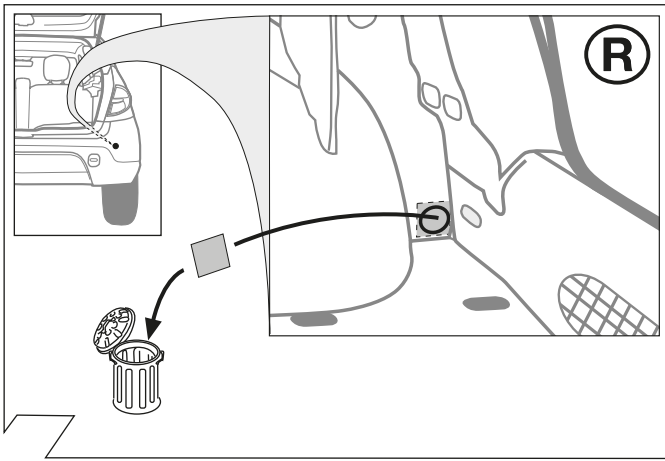

F

Aperçu des produits
Faisceau pour attelage / 7 broches / 12 Volt / ISO 1724

I

Cerrellata dei prodotti
Cablaggio elettrico per ganci di traino / 7 poli / 12 Volt / ISO 1724

E

Descripción del producto
Kits eléctricos para enganches de remolques / 7 pins / 12 Volt / ISO 1724

NL

Productoverzicht
Elektro-inbouwset voor aanhangerkoppeling / 7-polig / 12 Volt / ISO 1724

a

b

c

d

3

5