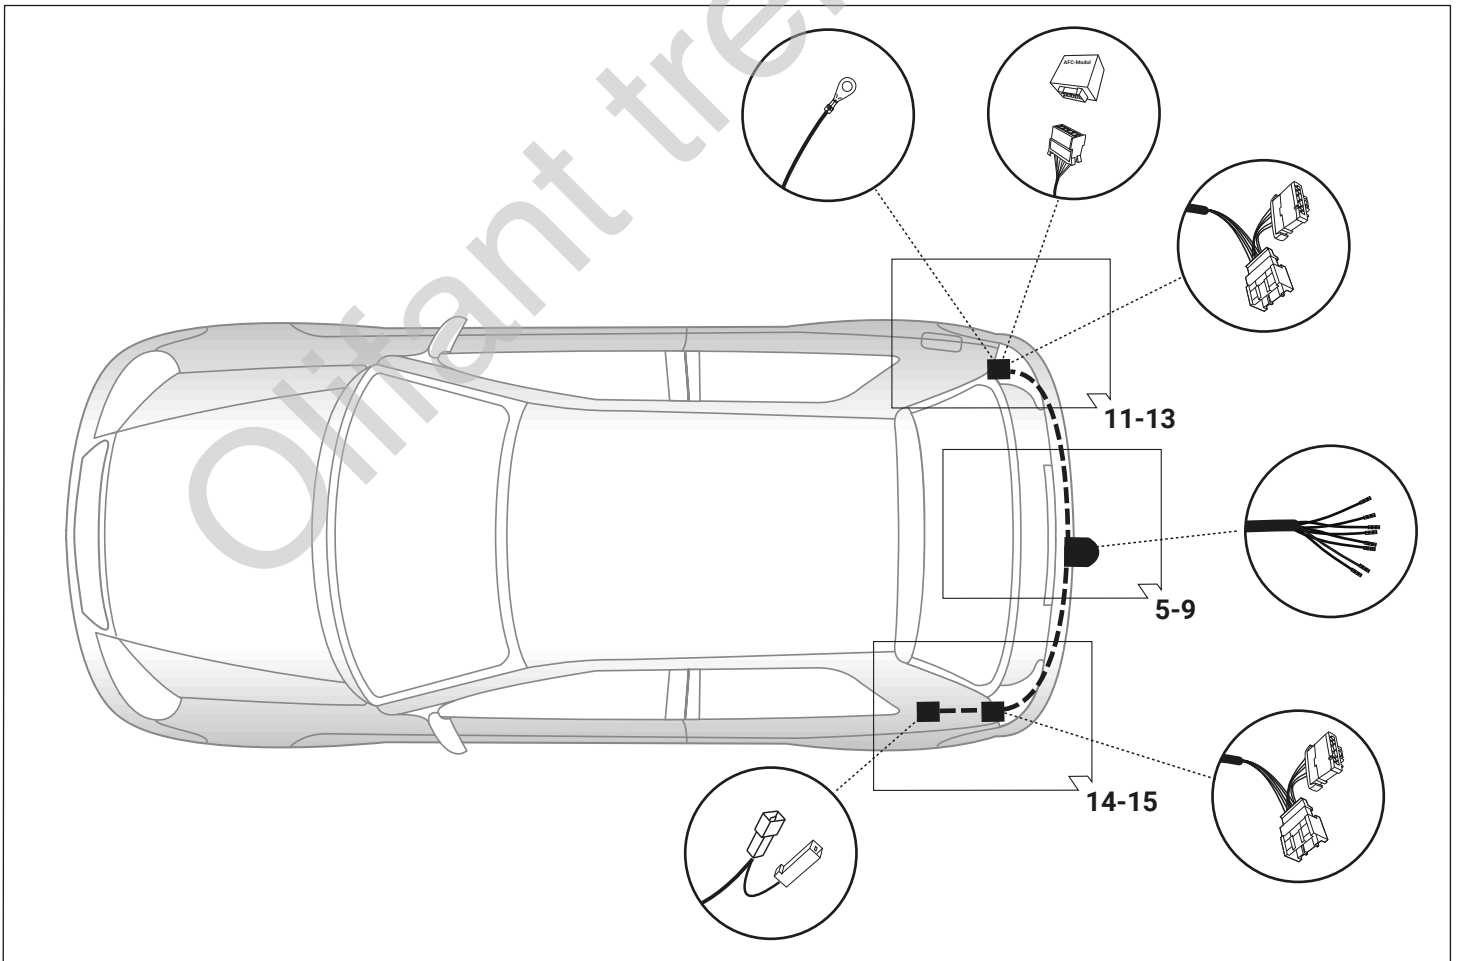

Sandero 06/08 → 12/12

Sandero Stepway 10/09 → 12/12

D

Produktübersicht
Elektro-Einbausatz für Anhängerkupplung / 7-polig / 12 Volt / ISO 1724

GB

Product overview
Electric wiring kit for towbars / 7-pin / 12 Volt / ISO 1724

F

Aperçu des produits
Faisceau pour attelage / 7 broches / 12 Volt / ISO 1724

I

Cerrellata dei prodotti
Cablaggio elettrico per ganci di traino / 7 poli / 12 Volt / ISO 1724

E

Descripción del producto
Kits eléctricos para enganches de remolques / 7 pins / 12 Volt / ISO 1724

NL

Productoverzicht
Elektro-inbouwset voor aanhangerkoppeling / 7-polig / 12 Volt / ISO 1724

a

b

c

d

3

5