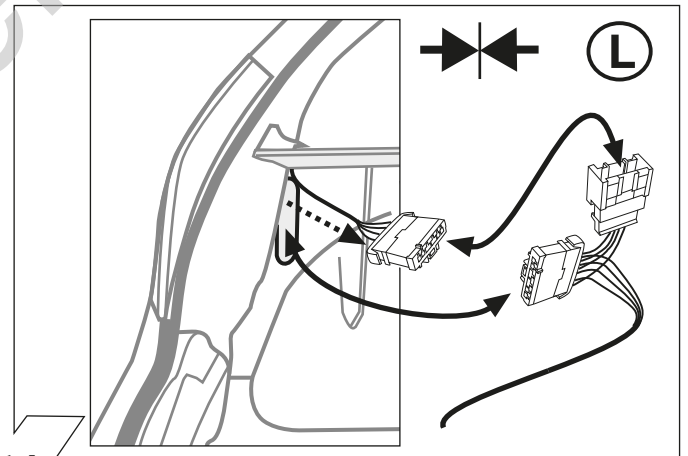

(GB)	(D)	(E)	(F)	(I)	(P)	(NL)	(DK)	(N)	(S)	(FIN)	(CZ)	(H)	(PL)
BK	Black	Schwarz	Negro	Noir	Nero	Preto	Zwart	Sort	Svart	Svart	Musta	Černá	Fekete	Czarny
RD	Red	Rot	Rojo	Rouge	Rosso	Vermelho	Rood	Rřd	Rřd	Rřd	Punainen	Červená	Piros	Czerwony
GN	Green	Grün	Verde	Vert	Verde	Verde	Groen	Grřn	Grřnt	Grřn	Vihreä	Zelená	Zöld	Zielony
OR	Orange	Orange	Naranja	Orange	Arancione	Laranja	Oranje	Orange	Orange	Orange	Oranssi	Oranzová	Narancs	Pomarańczowy
VT	Violet	Violett	Violeta	Violet	Viola	Violeta	Violet	Violet	Fiolett	Violett	Violetti	Fialová	Ibolya	Fioletowy
PK	Pink	Pink	Pink	Rose	Rosa	Cor-de-Rosa	Paars	Pink	Pink	Rosa	Pinkki	Růžová	Rózsaszřn	Růzowy
BL	Blue	Blau	Azul	Bleu	Blu	Azul	Blauw	Břl	Břltt	Břl	Sininen	Modrá	Kék	Niebieski
YL	Yellow	Gelb	Amarillo	Jaune	Giallo	Amarelo	Geel	Gul	Gult	Gul	Keltainen	Zlutá	Sárga	Żółty
WT	White	Weiss	Blanco	Blanc	Bianco	Branco	Wit	Hvid	Hvitt	Vit	Valkoinen	Břlá	Fehér	Biały
BR	Brown	Braun	Marrón	Brun	Marrone	Marrom	Bruin	Brun	Brunt	Brun	Ruskea	Hnědá	Barna	Brazowy
GY	Grey	Grau	Gris	Gris	Grigio	Cinzeno	Grijs	Grř	Grřtt	Grř	Harmaa	Sedá	Szřrke	Szary

90500580

10

11

12

13

14

15