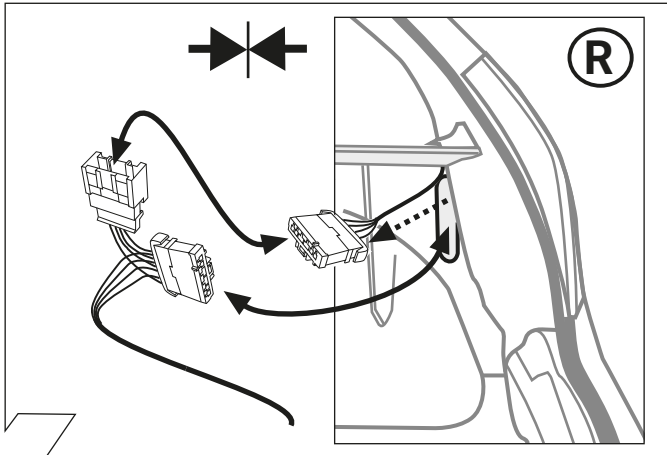

(GB)	(D)	(E)	(F)	(I)	(P)	(NL)	(DK)	(N)	(S)	(FIN)	(CZ)	(H)	(PL)
BK	Black	Schwarz	Negro	Noir	Nero	Preto	Zwart	Sort	Svart	Svart	Musta	Černá	Fekete	Czarny
RD	Red	Rot	Rojo	Rouge	Rosso	Vermelho	Rood	Rřd	Rřd	Rřd	Punainen	Červená	Piros	Czerwony
GN	Green	Grün	Verde	Vert	Verde	Verde	Groen	Grřn	Grřnt	Grřn	Vihreä	Zelená	Zöld	Zielony
OR	Orange	Orange	Naranja	Orange	Arancione	Laranja	Oranje	Orange	Orange	Orange	Oranssi	Oranzová	Narancs	Pomarańczowy
VT	Violet	Violett	Violeta	Violet	Viola	Violeta	Violet	Violet	Fiolett	Violett	Violetti	Fialová	Ibolya	Fioletowy
PK	Pink	Pink	Pink	Rose	Rosa	Cor-de-Rosa	Paars	Pink	Pink	Rosa	Pinkki	Růžová	Rózsaszřn	Růzowy
BL	Blue	Blau	Azul	Bleu	Blu	Azul	Blauw	Břl	Břltt	Břl	Sininen	Modrá	Kék	Niebieski
YL	Yellow	Gelb	Amarillo	Jaune	Giallo	Amarelo	Geel	Gul	Gult	Gul	Keltainen	Zlutá	Sárga	Żółty
WT	White	Weiss	Blanco	Blanc	Bianco	Branco	Wit	Hvid	Hvitt	Vit	Valkoinen	Břlá	Fehér	Biały
BR	Brown	Braun	Marrón	Brun	Marrone	Marrom	Bruin	Brun	Brunt	Brun	Ruskea	Hnědá	Barna	Brazowy
GY	Grey	Grau	Gris	Gris	Grigio	Cinzeno	Grijs	Grř	Grřtt	Grř	Harmaa	Sedá	Szřrke	Szary

90500580

10

11