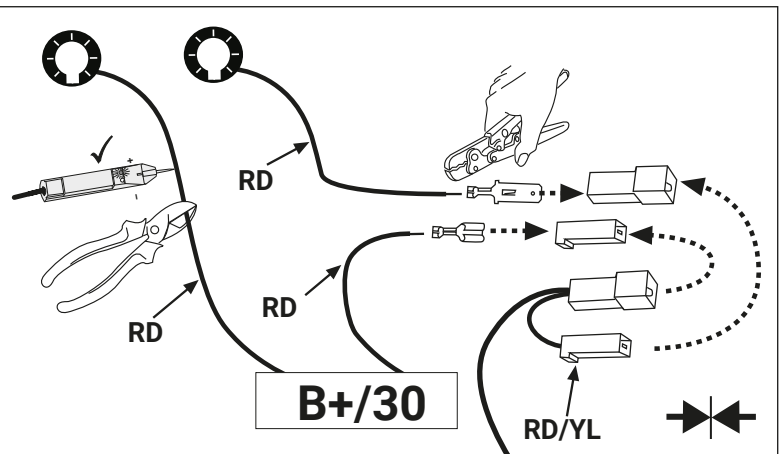

Sandero 06/08 → 12/12

Sandero Stepway 10/09 → 12/12

D

Produktübersicht
Elektro-Einbausatz für Anhängerkupplung / 7-polig / 12 Volt / ISO 1724

GB

Product overview
Electric wiring kit for towbars / 7-pin / 12 Volt / ISO 1724

F

Aperçu des produits
Faisceau pour attelage / 7 broches / 12 Volt / ISO 1724

I

Cerrellata dei prodotti
Cablaggio elettrico per ganci di traino / 7 poli / 12 Volt / ISO 1724

E

Descripción del producto
Kits eléctricos para enganches de remolques / 7 pins / 12 Volt / ISO 1724

90500580

10

11

12

13

14

15

16