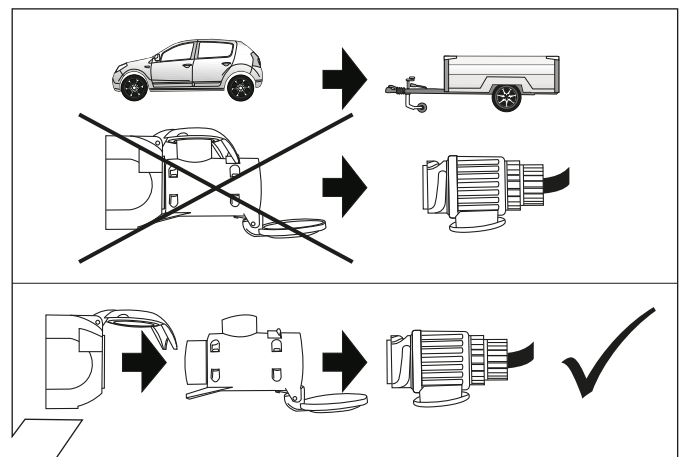

16

90500507

17

90500748

18

19

20