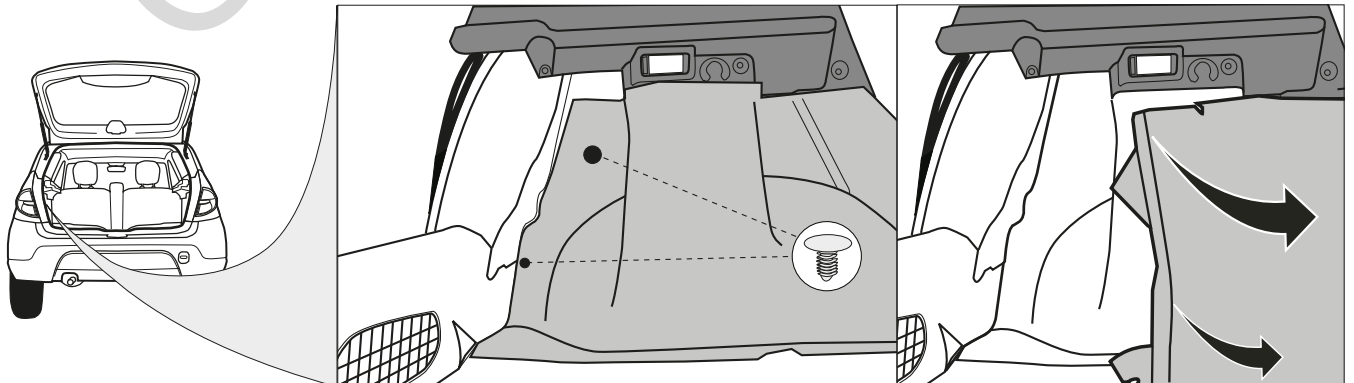

NL

Productoverzicht
Elektro-inbouwset voor aanhangerkoppeling / 7-polig / 12 Volt / ISO 1724

a

b

c

d

3

5