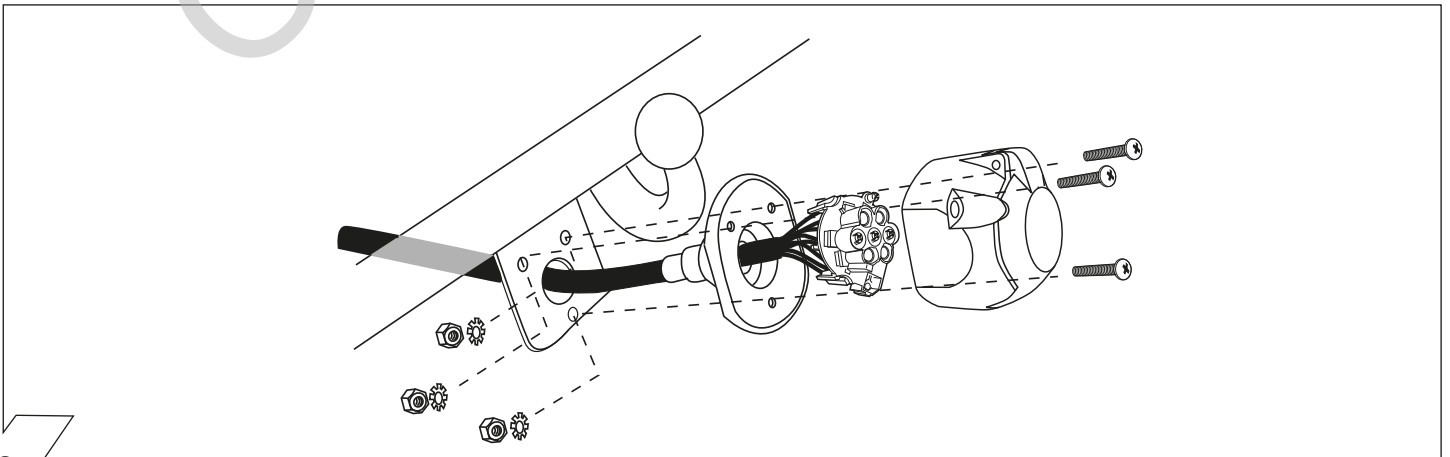

3

5

7

9

4

ISO 1724	Belegung der Steckdose / Maximale Ausgangsleistung Socket configuration / Maximum power output Correspondance des contacts de la prise / Puissance de sortie maximale Abbinamento della presa / Uscita di alimentazione massima Indeling van de stekkerdoos / maximaal uitgangsvermogen			
	1/L	BK/WT	21W	
	2	WT	42W	
	3/31	BR		
	4/R	BK/GN	21W	
	5/58-R	GY/RD	52W	
	6/54	BK/RD	63W	
	7/58-L	GY/BK	52W	
	8	BK		

6

8