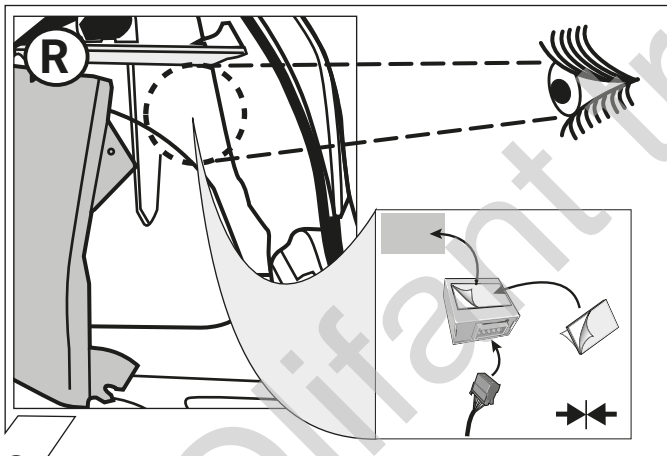

(GB)	(D)	(E)	(F)	(I)	(P)	(NL)	(DK)	(N)	(S)	(FIN)	(CZ)	(H)	(PL)
BK	Black	Schwarz	Negro	Noir	Nero	Preto	Zwart	Sort	Svart	Svart	Musta	Černá	Fekete	Czarny
RD	Red	Rot	Rojo	Rouge	Rosso	Vermelho	Rood	Rřd	Rřd	Rřd	Punainen	Červená	Piros	Czerwony
GN	Green	Grün	Verde	Vert	Verde	Verde	Groen	Grřn	Grřnt	Grřn	Vihreä	Zelená	Zöld	Zielony
OR	Orange	Orange	Naranja	Orange	Arancione	Laranja	Oranje	Orange	Orange	Orange	Oranssi	Oranzová	Narancs	Pomarańczowy
VT	Violet	Violett	Violeta	Violet	Viola	Violeta	Violet	Violet	Fiolett	Violett	Violetti	Fialová	Ibolya	Fioletowy
PK	Pink	Pink	Pink	Rose	Rosa	Cor-de-Rosa	Paars	Pink	Pink	Rosa	Pinkki	Růžová	Rózsaszřn	Růzowy
BL	Blue	Blau	Azul	Bleu	Blu	Azul	Blauw	Břl	Břltt	Břl	Sininen	Modrá	Kék	Niebieski
YL	Yellow	Gelb	Amarillo	Jaune	Giallo	Amarelo	Geel	Gul	Gult	Gul	Keltainen	Zlutá	Sárga	Żółty
WT	White	Weiss	Blanco	Blanc	Bianco	Branco	Wit	Hvid	Hvitt	Vit	Valkoinen	Břlá	Fehér	Biały
BR	Brown	Braun	Marrón	Brun	Marrone	Marrom	Bruin	Brun	Brunt	Brun	Ruskea	Hnědá	Barna	Brazowy
GY	Grey	Grau	Gris	Gris	Grigio	Cinzeno	Grijs	Grř	Grřtt	Grř	Harmaa	Sedá	Szřrke	Szary

90500580

10

11

12

13

14

15