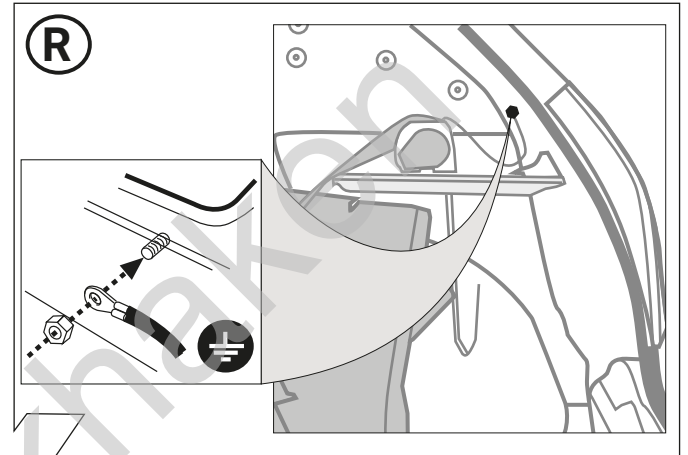

(GB)	(D)	(E)	(F)	(I)	(P)	(NL)	(DK)	(N)	(S)	(FIN)	(CZ)	(H)	(PL)
BK	Black	Schwarz	Negro	Noir	Nero	Preto	Zwart	Sort	Svart	Svart	Musta	Černá	Fekete	Czarny
RD	Red	Rot	Rojo	Rouge	Rosso	Vermelho	Rood	Rřd	Rřd	Rřd	Punainen	Červená	Piros	Czerwony
GN	Green	Grün	Verde	Vert	Verde	Verde	Groen	Grřn	Grřnt	Grřn	Vihreä	Zelená	Zöld	Zielony
OR	Orange	Orange	Naranja	Orange	Arancione	Laranja	Oranje	Orange	Orange	Orange	Oranssi	Oranzová	Narancs	Pomarańczowy
VT	Violet	Violett	Violeta	Violet	Viola	Violeta	Violet	Violet	Fiolett	Violett	Violetti	Fialová	Ibolya	Fioletowy
PK	Pink	Pink	Pink	Rose	Rosa	Cor-de-Rosa	Paars	Pink	Pink	Rosa	Pinkki	Růžová	Rózsaszřn	Růzowy
BL	Blue	Blau	Azul	Bleu	Blu	Azul	Blauw	Břl	Břltt	Břl	Sininen	Modrá	Kék	Niebieski
YL	Yellow	Gelb	Amarillo	Jaune	Giallo	Amarelo	Geel	Gul	Gult	Gul	Keltainen	Zlutá	Sárga	Żółty
WT	White	Weiss	Blanco	Blanc	Bianco	Branco	Wit	Hvid	Hvitt	Vit	Valkoinen	Břlá	Fehér	Biały
BR	Brown	Braun	Marrón	Brun	Marrone	Marrom	Bruin	Brun	Brunt	Brun	Ruskea	Hnědá	Barna	Brazowy
GY	Grey	Grau	Gris	Gris	Grigio	Cinzeno	Grijs	Grř	Grřtt	Grř	Harmaa	Sedá	Szřrke	Szary

90500580

10

11

12

13

14

15